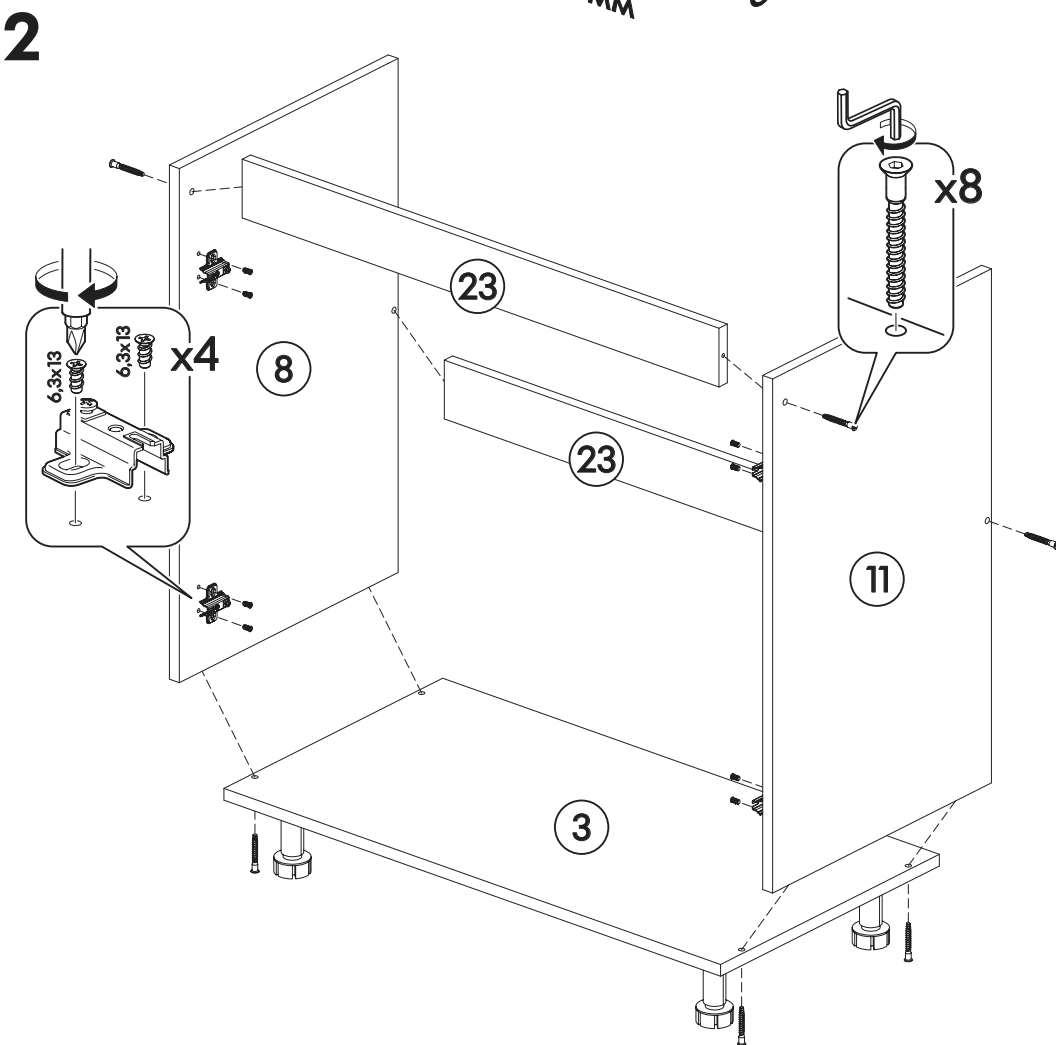

<https://interior-center.ru/>

АЙДЕН МИКС 2,0м
AIDEN MIX 2.0m

2000	2160	600

RU Внимание! Чтобы избежать неприятных последствий, воспользуйтесь услугами профессиональных сборщиков мебели. Производитель оставляет за собой право вносить изменения в конструкцию изделий, не влияющие на функциональность и дизайн.

1 2 3	AI				
			L	W	
1	Столешница / Tabletop	1	1200	600	2/5
2	Крышка / Cover	1	1200	420	2/5
3	Крышка / Cover	1	800	420	1/5
4	Вязка верх / Top binding	1	1168	280	2/5
5	Фасад / Facade	1	596	524	4/5
6	Вязка низ / Bottom binding	1	1168	260	2/5
7	Фасад / Facade	1	596	494	4/5
8	Бок левый ШН / Left side	1	700	420	1/5
9	Перегородка ШН1Я / Partition	1	700	420	1/5
10	Бок левый ШН1Я / Left side	1	700	420	1/5
11	Бок правый ШН / Right side	1	700	420	1/5
12	Бок правый ШН1Я / Right side	1	700	420	1/5
13	Полка / Shelter	2	576	400	1/5
14	Вязка верх / Top binding	1	768	280	3/5
15	Фасад / Facade	2	396	524	4/5
16	Бок / Side	4	716	280	3/5
17	Вязка низ / Bottom binding	1	768	260	3/5
18	Полка / Shelter	1	768	260	3/5
19	Перегородка / Partition	1	684	260	3/5
20	Полка / Shelter	2	576	260	3/5
21	Цоколь / The base	1	1200	100	2/5
22	Цоколь / The base	1	800	100	1/5
23	Планка / The bar	2	768	80	1/5
24	Планка / The bar	2	576	100	2/5
25	Вязка ящика / Knitting a box	1	519	90	2/5
26	Бок ящика / Box side	2	400	90	1/5
27	Планка / The bar	3	576	60	2/5
28	Фасад / Front	2	596	712	4/5
29	Фасад / Front	2	396	712	4/5
30	Фасад / Front	1	596	160	4/5
31	Фасад ящика / The facade of the box	1	596	160	4/5
32	Фасад / Front	2	396	160	4/5
33	Задняя стенка / Back wall	4	712	596	4/5
34	Задняя стенка / Back wall	2	712	397	4/5
35	Дно ящика / Bottom of the drawer	1	548	398	4/5
36	Соединитель ДВП / Connector	1	682		1/5

400mm	6,3x50	6,3x13	3,5x16	4x30	1,6x25
x1	x46	x38	x105	x5	x110
x16	x1	x4	x1	x21	x5
x4	x10	x4	x10	x5	x6
x46	x6	x41			

8.1

8.2

9

10

11

19

20