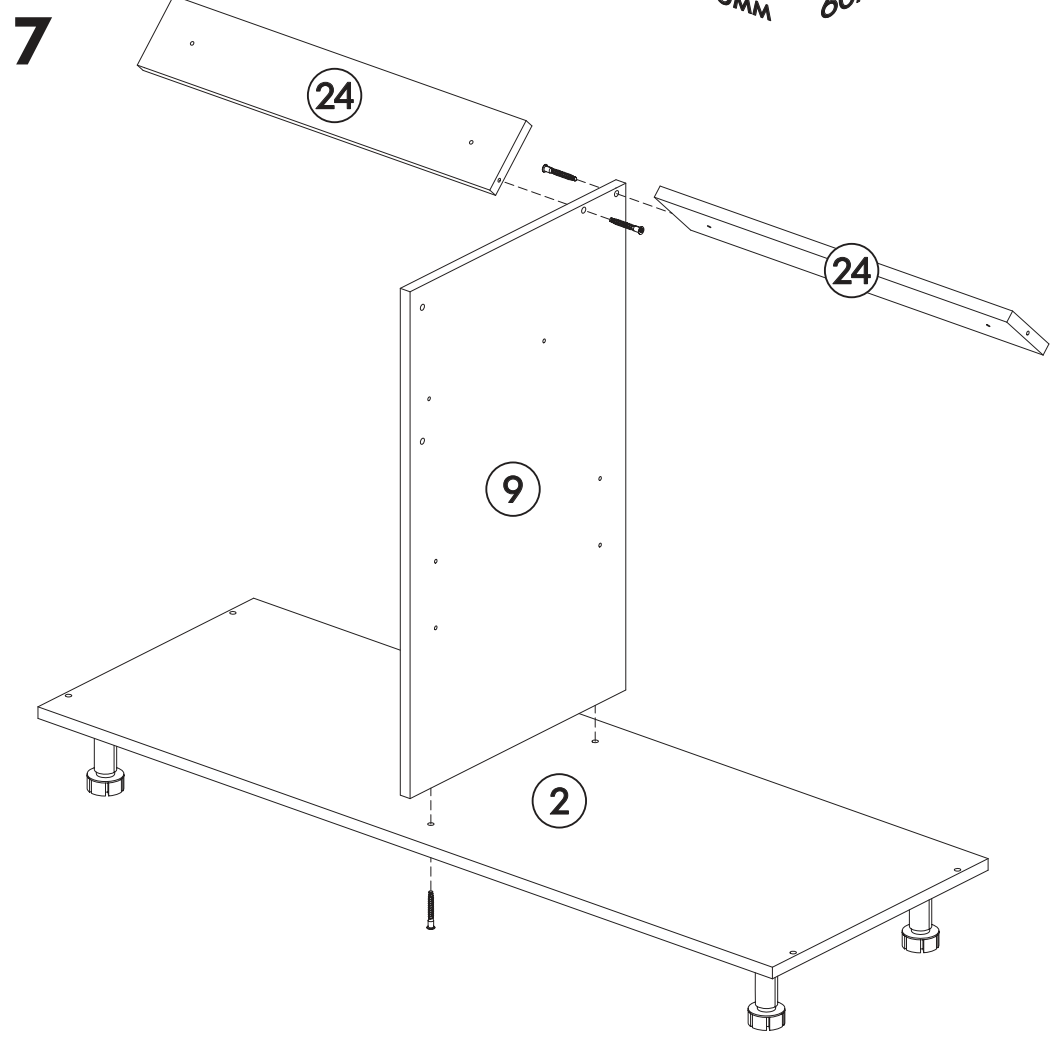

<https://interior-center.ru/>

АЙДЕН МИКС 2,0м
AIDEN MIX 2.0m

2000	2160	600

RU Внимание! Чтобы избежать неприятных последствий, воспользуйтесь услугами профессиональных сборщиков мебели. Производитель оставляет за собой право вносить изменения в конструкцию изделий, не влияющие на функциональность и дизайн.

1 2 3	AI				
			L	W	
1	Столешница / Tabletop	1	1200	600	2/5
2	Крышка / Cover	1	1200	420	2/5
3	Крышка / Cover	1	800	420	1/5
4	Вязка верх / Top binding	1	1168	280	2/5
5	Фасад / Facade	1	596	524	4/5
6	Вязка низ / Bottom binding	1	1168	260	2/5
7	Фасад / Facade	1	596	494	4/5
8	Бок левый ШН / Left side	1	700	420	1/5
9	Перегородка ШН1Я / Partition	1	700	420	1/5
10	Бок левый ШН1Я / Left side	1	700	420	1/5
11	Бок правый ШН / Right side	1	700	420	1/5
12	Бок правый ШН1Я / Right side	1	700	420	1/5
13	Полка / Shelter	2	576	400	1/5
14	Вязка верх / Top binding	1	768	280	3/5
15	Фасад / Facade	2	396	524	4/5
16	Бок / Side	4	716	280	3/5
17	Вязка низ / Bottom binding	1	768	260	3/5
18	Полка / Shelter	1	768	260	3/5
19	Перегородка / Partition	1	684	260	3/5
20	Полка / Shelter	2	576	260	3/5
21	Цоколь / The base	1	1200	100	2/5
22	Цоколь / The base	1	800	100	1/5
23	Планка / The bar	2	768	80	1/5
24	Планка / The bar	2	576	100	2/5
25	Вязка ящика / Knitting a box	1	519	90	2/5
26	Бок ящика / Box side	2	400	90	1/5
27	Планка / The bar	3	576	60	2/5
28	Фасад / Front	2	596	712	4/5
29	Фасад / Front	2	396	712	4/5
30	Фасад / Front	1	596	160	4/5
31	Фасад ящика / The facade of the box	1	596	160	4/5
32	Фасад / Front	2	396	160	4/5
33	Задняя стенка / Back wall	4	712	596	4/5
34	Задняя стенка / Back wall	2	712	397	4/5
35	Дно ящика / Bottom of the drawer	1	548	398	4/5
36	Соединитель ДВП / Connector	1	682		1/5

400mm	6,3x50	6,3x13	3,5x16	4x30	1,6x25
x1	x46	x38	x105	x5	x110
x16	x1	x4	x1	x21	x5
x4	x10	x4	x10	x5	x6
x46	x6	x41			

8.1

8.2

9

10

11

19

20