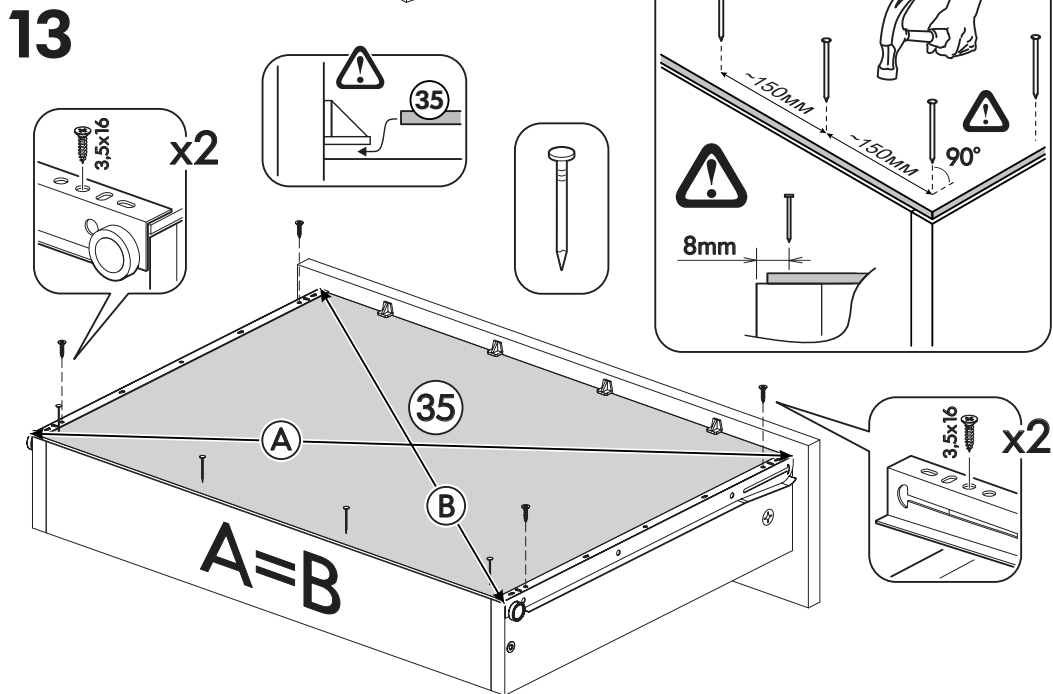

1 2 3	AI				
			L	W	
1	Столешница / Tabletop	1	1200	600	2/5
2	Крышка / Cover	1	1200	420	2/5
3	Крышка / Cover	1	800	420	1/5
4	Вязка верх / Top binding	1	1168	280	2/5
5	Фасад / Facade	1	596	524	4/5
6	Вязка низ / Bottom binding	1	1168	260	2/5
7	Фасад / Facade	1	596	494	4/5
8	Бок левый ШН / Left side	1	700	420	1/5
9	Перегородка ШН1Я / Partition	1	700	420	1/5
10	Бок левый ШН1Я / Left side	1	700	420	1/5
11	Бок правый ШН / Right side	1	700	420	1/5
12	Бок правый ШН1Я / Right side	1	700	420	1/5
13	Полка / Shelter	2	576	400	1/5
14	Вязка верх / Top binding	1	768	280	3/5
15	Фасад / Facade	2	396	524	4/5
16	Бок / Side	4	716	280	3/5
17	Вязка низ / Bottom binding	1	768	260	3/5
18	Полка / Shelter	1	768	260	3/5
19	Перегородка / Partition	1	684	260	3/5
20	Полка / Shelter	2	576	260	3/5
21	Цоколь / The base	1	1200	100	2/5
22	Цоколь / The base	1	800	100	1/5
23	Планка / The bar	2	768	80	1/5
24	Планка / The bar	2	576	100	2/5
25	Вязка ящика / Knitting a box	1	519	90	2/5
26	Бок ящика / Box side	2	400	90	1/5
27	Планка / The bar	3	576	60	2/5
28	Фасад / Front	2	596	712	4/5
29	Фасад / Front	2	396	712	4/5
30	Фасад / Front	1	596	160	4/5
31	Фасад ящика / The facade of the box	1	596	160	4/5
32	Фасад / Front	2	396	160	4/5
33	Задняя стенка / Back wall	4	712	596	4/5
34	Задняя стенка / Back wall	2	712	397	4/5
35	Дно ящика / Bottom of the drawer	1	548	398	4/5
36	Соединитель ДВП / Connector	1	682		1/5

400mm	6,3x50	6,3x13	3,5x16	4x30	1,6x25
x1	x46	x38	x105	x5	x110
x16	x1	x4	x1	x21	x5
x4	x10	x4	x10	x5	x6
x46	x6	x41			

8.1

8.2

9

10

11

19

20