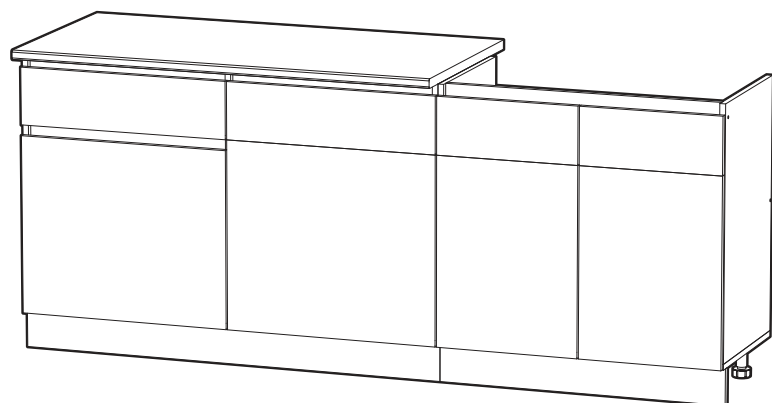

<https://interior-center.ru/>

АЙДЕН МИКС 2,0м
AIDEN MIX 2.0m

2000	2160	600

RU Внимание! Чтобы избежать неприятных последствий, воспользуйтесь услугами профессиональных сборщиков мебели. Производитель оставляет за собой право вносить изменения в конструкцию изделий, не влияющие на функциональность и дизайн.

1 2 3	AI				
			L	W	
1	Столешница / Tabletop	1	1200	600	2/5
2	Крышка / Cover	1	1200	420	2/5
3	Крышка / Cover	1	800	420	1/5
4	Вязка верх / Top binding	1	1168	280	2/5
5	Фасад / Facade	1	596	524	4/5
6	Вязка низ / Bottom binding	1	1168	260	2/5
7	Фасад / Facade	1	596	494	4/5
8	Бок левый ШН / Left side	1	700	420	1/5
9	Перегородка ШН1Я / Partition	1	700	420	1/5
10	Бок левый ШН1Я / Left side	1	700	420	1/5
11	Бок правый ШН / Right side	1	700	420	1/5
12	Бок правый ШН1Я / Right side	1	700	420	1/5
13	Полка / Shelter	2	576	400	1/5
14	Вязка верх / Top binding	1	768	280	3/5
15	Фасад / Facade	2	396	524	4/5
16	Бок / Side	4	716	280	3/5
17	Вязка низ / Bottom binding	1	768	260	3/5
18	Полка / Shelter	1	768	260	3/5
19	Перегородка / Partition	1	684	260	3/5
20	Полка / Shelter	2	576	260	3/5
21	Цоколь / The base	1	1200	100	2/5
22	Цоколь / The base	1	800	100	1/5
23	Планка / The bar	2	768	80	1/5
24	Планка / The bar	2	576	100	2/5
25	Вязка ящика / Knitting a box	1	519	90	2/5
26	Бок ящика / Box side	2	400	90	1/5
27	Планка / The bar	3	576	60	2/5
28	Фасад / Front	2	596	712	4/5
29	Фасад / Front	2	396	712	4/5
30	Фасад / Front	1	596	160	4/5
31	Фасад ящика / The facade of the box	1	596	160	4/5
32	Фасад / Front	2	396	160	4/5
33	Задняя стенка / Back wall	4	712	596	4/5
34	Задняя стенка / Back wall	2	712	397	4/5
35	Дно ящика / Bottom of the drawer	1	548	398	4/5
36	Соединитель ДВП / Connector	1	682		1/5