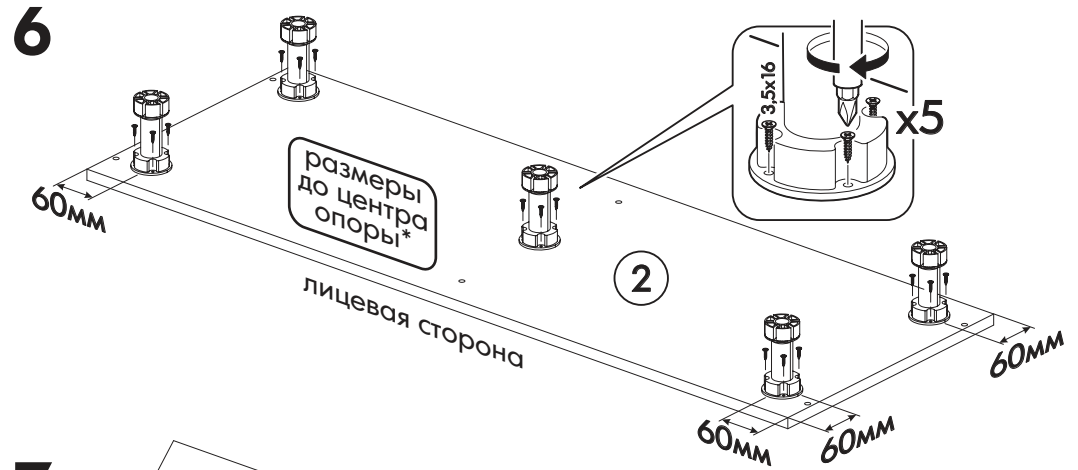

<https://interior-center.ru/>

АЙДЕН МИКС 2,0м
AIDEN MIX 2.0m

2000	2160	600

RU Внимание! Чтобы избежать неприятных последствий, воспользуйтесь услугами профессиональных сборщиков мебели. Производитель оставляет за собой право вносить изменения в конструкцию изделий, не влияющие на функциональность и дизайн.

1 2 3	AI				
			L	W	
1	Столешница / Tabletop	1	1200	600	2/5
2	Крышка / Cover	1	1200	420	2/5
3	Крышка / Cover	1	800	420	1/5
4	Вязка верх / Top binding	1	1168	280	2/5
5	Фасад / Facade	1	596	524	4/5
6	Вязка низ / Bottom binding	1	1168	260	2/5
7	Фасад / Facade	1	596	494	4/5
8	Бок левый ШН / Left side	1	700	420	1/5
9	Перегородка ШН1Я / Partition	1	700	420	1/5
10	Бок левый ШН1Я / Left side	1	700	420	1/5
11	Бок правый ШН / Right side	1	700	420	1/5
12	Бок правый ШН1Я / Right side	1	700	420	1/5
13	Полка / Shelter	2	576	400	1/5
14	Вязка верх / Top binding	1	768	280	3/5
15	Фасад / Facade	2	396	524	4/5
16	Бок / Side	4	716	280	3/5
17	Вязка низ / Bottom binding	1	768	260	3/5
18	Полка / Shelter	1	768	260	3/5
19	Перегородка / Partition	1	684	260	3/5
20	Полка / Shelter	2	576	260	3/5
21	Цоколь / The base	1	1200	100	2/5
22	Цоколь / The base	1	800	100	1/5
23	Планка / The bar	2	768	80	1/5
24	Планка / The bar	2	576	100	2/5
25	Вязка ящика / Knitting a box	1	519	90	2/5
26	Бок ящика / Box side	2	400	90	1/5
27	Планка / The bar	3	576	60	2/5
28	Фасад / Front	2	596	712	4/5
29	Фасад / Front	2	396	712	4/5
30	Фасад / Front	1	596	160	4/5
31	Фасад ящика / The facade of the box	1	596	160	4/5
32	Фасад / Front	2	396	160	4/5
33	Задняя стенка / Back wall	4	712	596	4/5
34	Задняя стенка / Back wall	2	712	397	4/5
35	Дно ящика / Bottom of the drawer	1	548	398	4/5
36	Соединитель ДВП / Connector	1	682		1/5

400mm	6,3x50	6,3x13	3,5x16	4x30	1,6x25
x1	x46	x38	x105	x5	x110
x16	x1	x4	x1	x21	x5
x4	x10	x4	x10	x5	x6
x46	x6	x41			

8.1

8.2

9

10

11

19

20