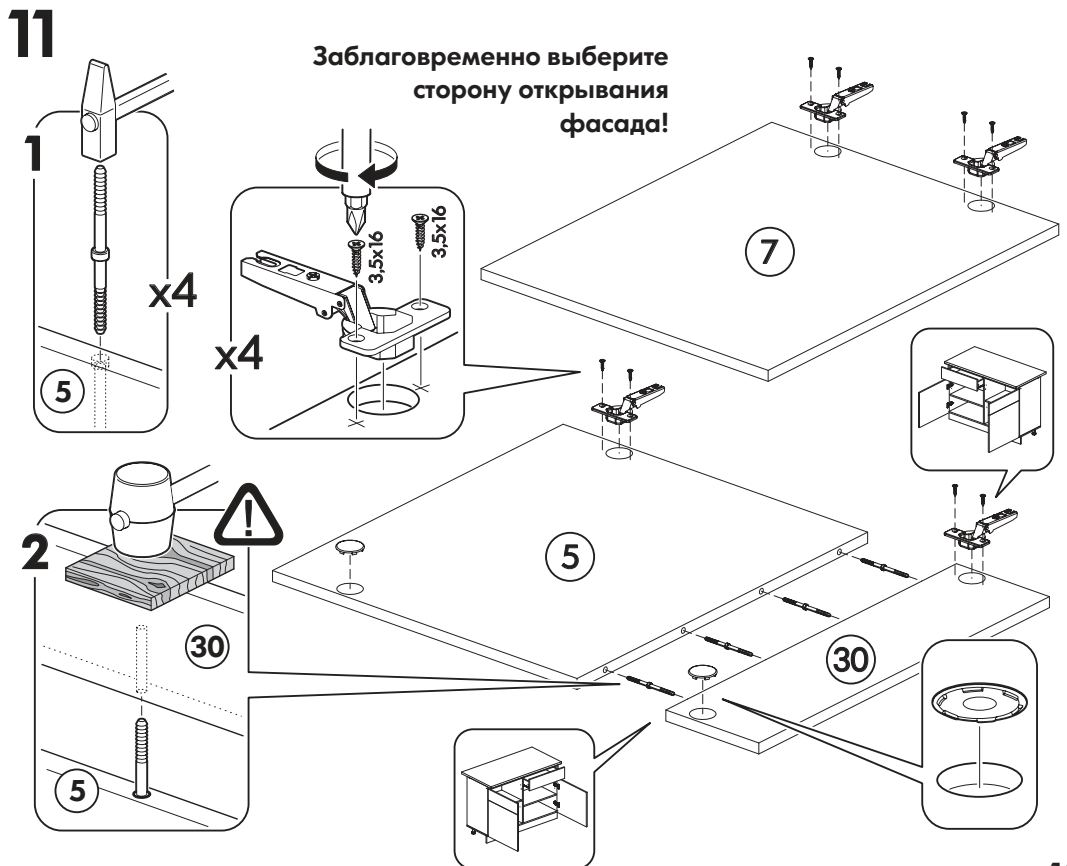

1 2 3	AI				
			L	W	
1	Столешница / Tabletop	1	1200	600	2/5
2	Крышка / Cover	1	1200	420	2/5
3	Крышка / Cover	1	800	420	1/5
4	Вязка верх / Top binding	1	1168	280	2/5
5	Фасад / Facade	1	596	524	4/5
6	Вязка низ / Bottom binding	1	1168	260	2/5
7	Фасад / Facade	1	596	494	4/5
8	Бок левый ШН / Left side	1	700	420	1/5
9	Перегородка ШН1Я / Partition	1	700	420	1/5
10	Бок левый ШН1Я / Left side	1	700	420	1/5
11	Бок правый ШН / Right side	1	700	420	1/5
12	Бок правый ШН1Я / Right side	1	700	420	1/5
13	Полка / Shelter	2	576	400	1/5
14	Вязка верх / Top binding	1	768	280	3/5
15	Фасад / Facade	2	396	524	4/5
16	Бок / Side	4	716	280	3/5
17	Вязка низ / Bottom binding	1	768	260	3/5
18	Полка / Shelter	1	768	260	3/5
19	Перегородка / Partition	1	684	260	3/5
20	Полка / Shelter	2	576	260	3/5
21	Цоколь / The base	1	1200	100	2/5
22	Цоколь / The base	1	800	100	1/5
23	Планка / The bar	2	768	80	1/5
24	Планка / The bar	2	576	100	2/5
25	Вязка ящика / Knitting a box	1	519	90	2/5
26	Бок ящика / Box side	2	400	90	1/5
27	Планка / The bar	3	576	60	2/5
28	Фасад / Front	2	596	712	4/5
29	Фасад / Front	2	396	712	4/5
30	Фасад / Front	1	596	160	4/5
31	Фасад ящика / The facade of the box	1	596	160	4/5
32	Фасад / Front	2	396	160	4/5
33	Задняя стенка / Back wall	4	712	596	4/5
34	Задняя стенка / Back wall	2	712	397	4/5
35	Дно ящика / Bottom of the drawer	1	548	398	4/5
36	Соединитель ДВП / Connector	1	682		1/5

400mm	6,3x50	6,3x13	3,5x16	4x30	1,6x25
x1	x46	x38	x105	x5	x110
x16	x1	x4	x1	x21	x5
x4	x10	x4	x10	x5	x6
x46	x6	x41			

8.1

8.2

9

10

11

19

20