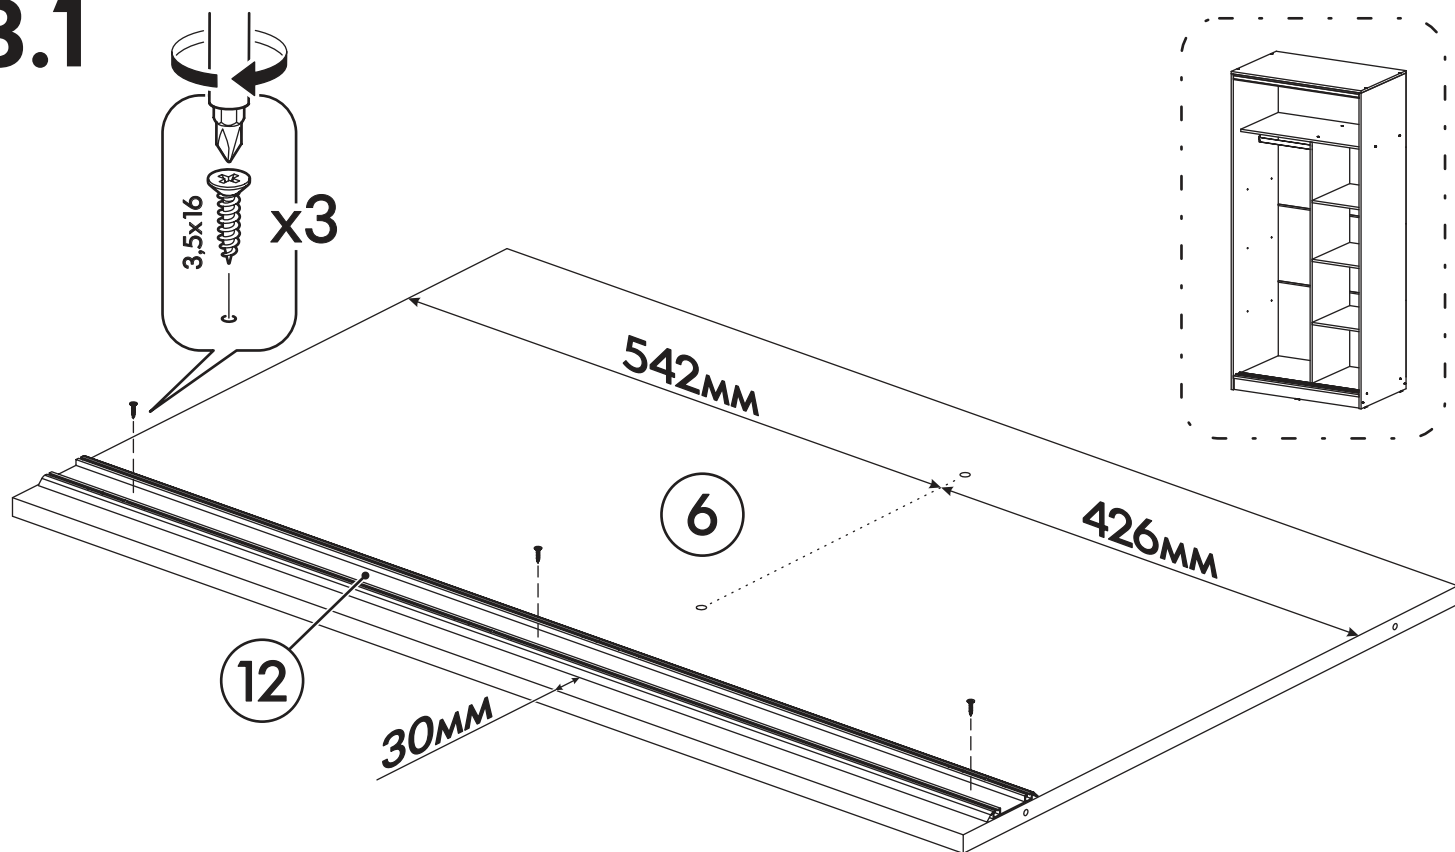

		6,3x50 		3,5x16 		1,6x25 
x2		x21	x1	x60	x2	x60
						
x2	x19	x13	x6	x2		x13
						
x4	x8	x1	x1			

	AI		 L=mm		
1	Бок правый / Right side	1	2180	600	1/3
2	Бок левый / Left side	1	2180	600	1/3
3	Фасад / Facade	2	2044	496	3/3
4	Перегородка / Partition	1	1664	500	1/3
5	Крышка / Lid	1	1000	600	2/3
6	Вязка / Binding	1	968	600	2/3
7	Вязка / Binding	1	968	500	2/3
8	Полка / Shelf	3	418	500	1/3, 2/3
9	Цоколь / Plinth	2	80	968	2/3
10	Профиль двойной (Верх) / Profile (Top)	1	966		2/3
11	Задняя стенка / Rear wall	4	527	996	1/3
12	Профиль двойной (Низ) / Profile (Bottom)	1	966		2/3
13	Штанга / Rod	1	530		2/3
14	Соединитель ДВП / Connector	3	966		2/3

Внимание! Перед установкой профиля в нем необходимо просверлить отверстия диаметром 5мм.

3.1

3.2

Внимание! Перед установкой профиля в нем необходимо просверлить отверстия диаметром 5мм.

4.1

4.2

5

6