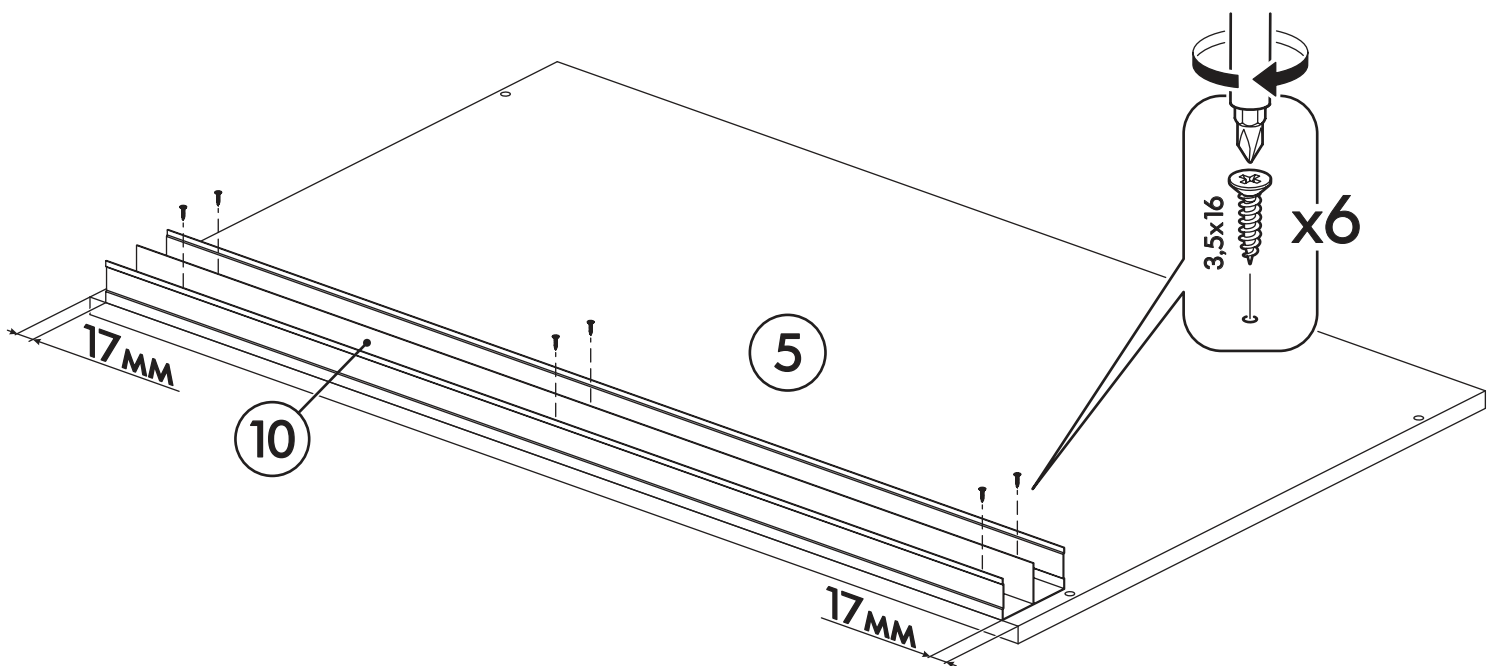

		6,3x50 		3,5x16 		1,6x25 
x2		x21	x1	x60	x2	x60
						
x2	x19	x13	x6	x2		x13
						
x4	x8	x1	x1			

	AI		 L=mm		
1	Бок правый / Right side	1	2180	600	1/3
2	Бок левый / Left side	1	2180	600	1/3
3	Фасад / Facade	2	2044	496	3/3
4	Перегородка / Partition	1	1664	500	1/3
5	Крышка / Lid	1	1000	600	2/3
6	Вязка / Binding	1	968	600	2/3
7	Вязка / Binding	1	968	500	2/3
8	Полка / Shelf	3	418	500	1/3, 2/3
9	Цоколь / Plinth	2	80	968	2/3
10	Профиль двойной (Верх) / Profile (Top)	1	966		2/3
11	Задняя стенка / Rear wall	4	527	996	1/3
12	Профиль двойной (Низ) / Profile (Bottom)	1	966		2/3
13	Штанга / Rod	1	530		2/3
14	Соединитель ДВП / Connector	3	966		2/3

Внимание! Перед установкой профиля в нем необходимо просверлить отверстия диаметром 5мм.

3.1

3.2

Внимание! Перед установкой профиля в нем необходимо просверлить отверстия диаметром 5мм.

4.1

4.2

5

6