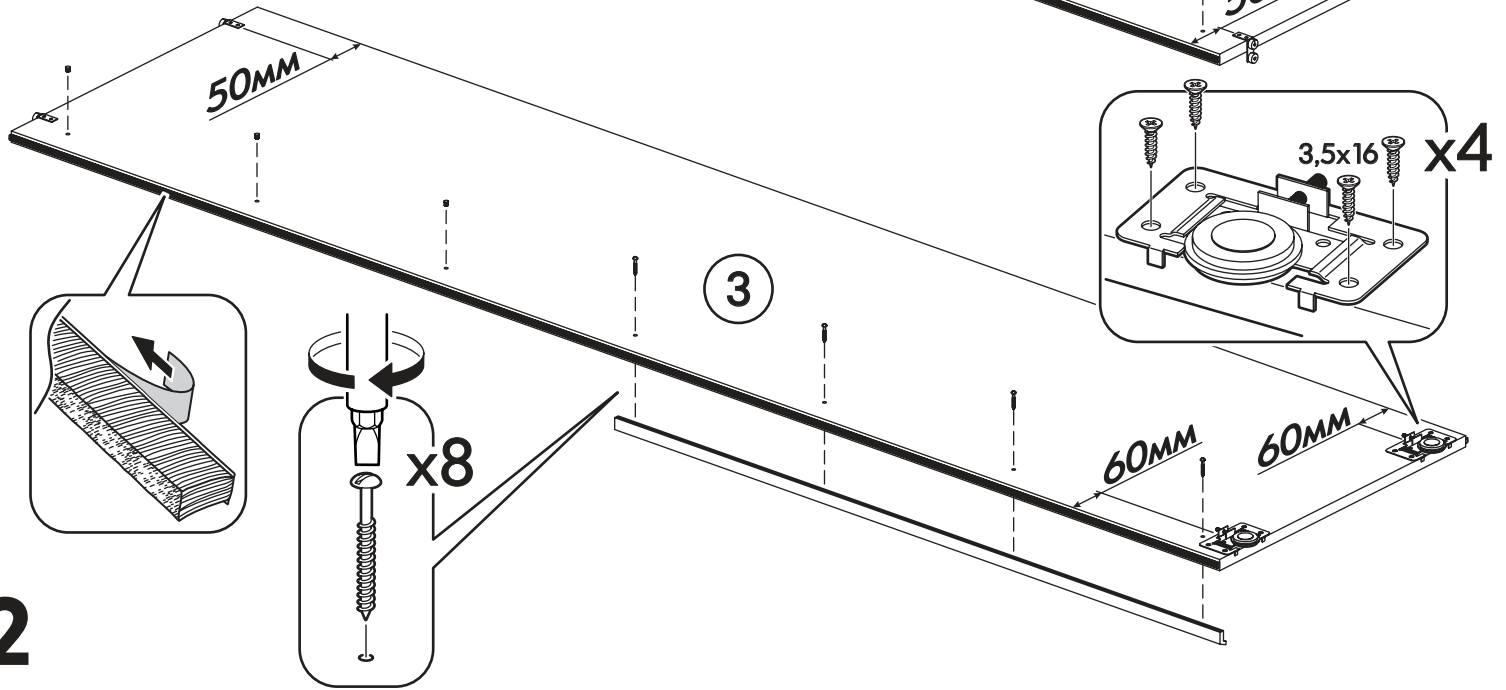

		6,3x50 		3,5x16 		1,6x25 
x2		x21	x1	x60	x2	x60
						
x2	x19	x13	x6	x2		x13
						
x4	x8	x1	x1			

	AI		 L=mm		
1	Бок правый / Right side	1	2180	600	1/3
2	Бок левый / Left side	1	2180	600	1/3
3	Фасад / Facade	2	2044	496	3/3
4	Перегородка / Partition	1	1664	500	1/3
5	Крышка / Lid	1	1000	600	2/3
6	Вязка / Binding	1	968	600	2/3
7	Вязка / Binding	1	968	500	2/3
8	Полка / Shelf	3	418	500	1/3, 2/3
9	Цоколь / Plinth	2	80	968	2/3
10	Профиль двойной (Верх) / Profile (Top)	1	966		2/3
11	Задняя стенка / Rear wall	4	527	996	1/3
12	Профиль двойной (Низ) / Profile (Bottom)	1	966		2/3
13	Штанга / Rod	1	530		2/3
14	Соединитель ДВП / Connector	3	966		2/3

Внимание! Перед установкой профиля в нем необходимо просверлить отверстия диаметром 5мм.

3.1

3.2

Внимание! Перед установкой профиля в нем необходимо просверлить отверстия диаметром 5мм.

4.1

4.2

5

6