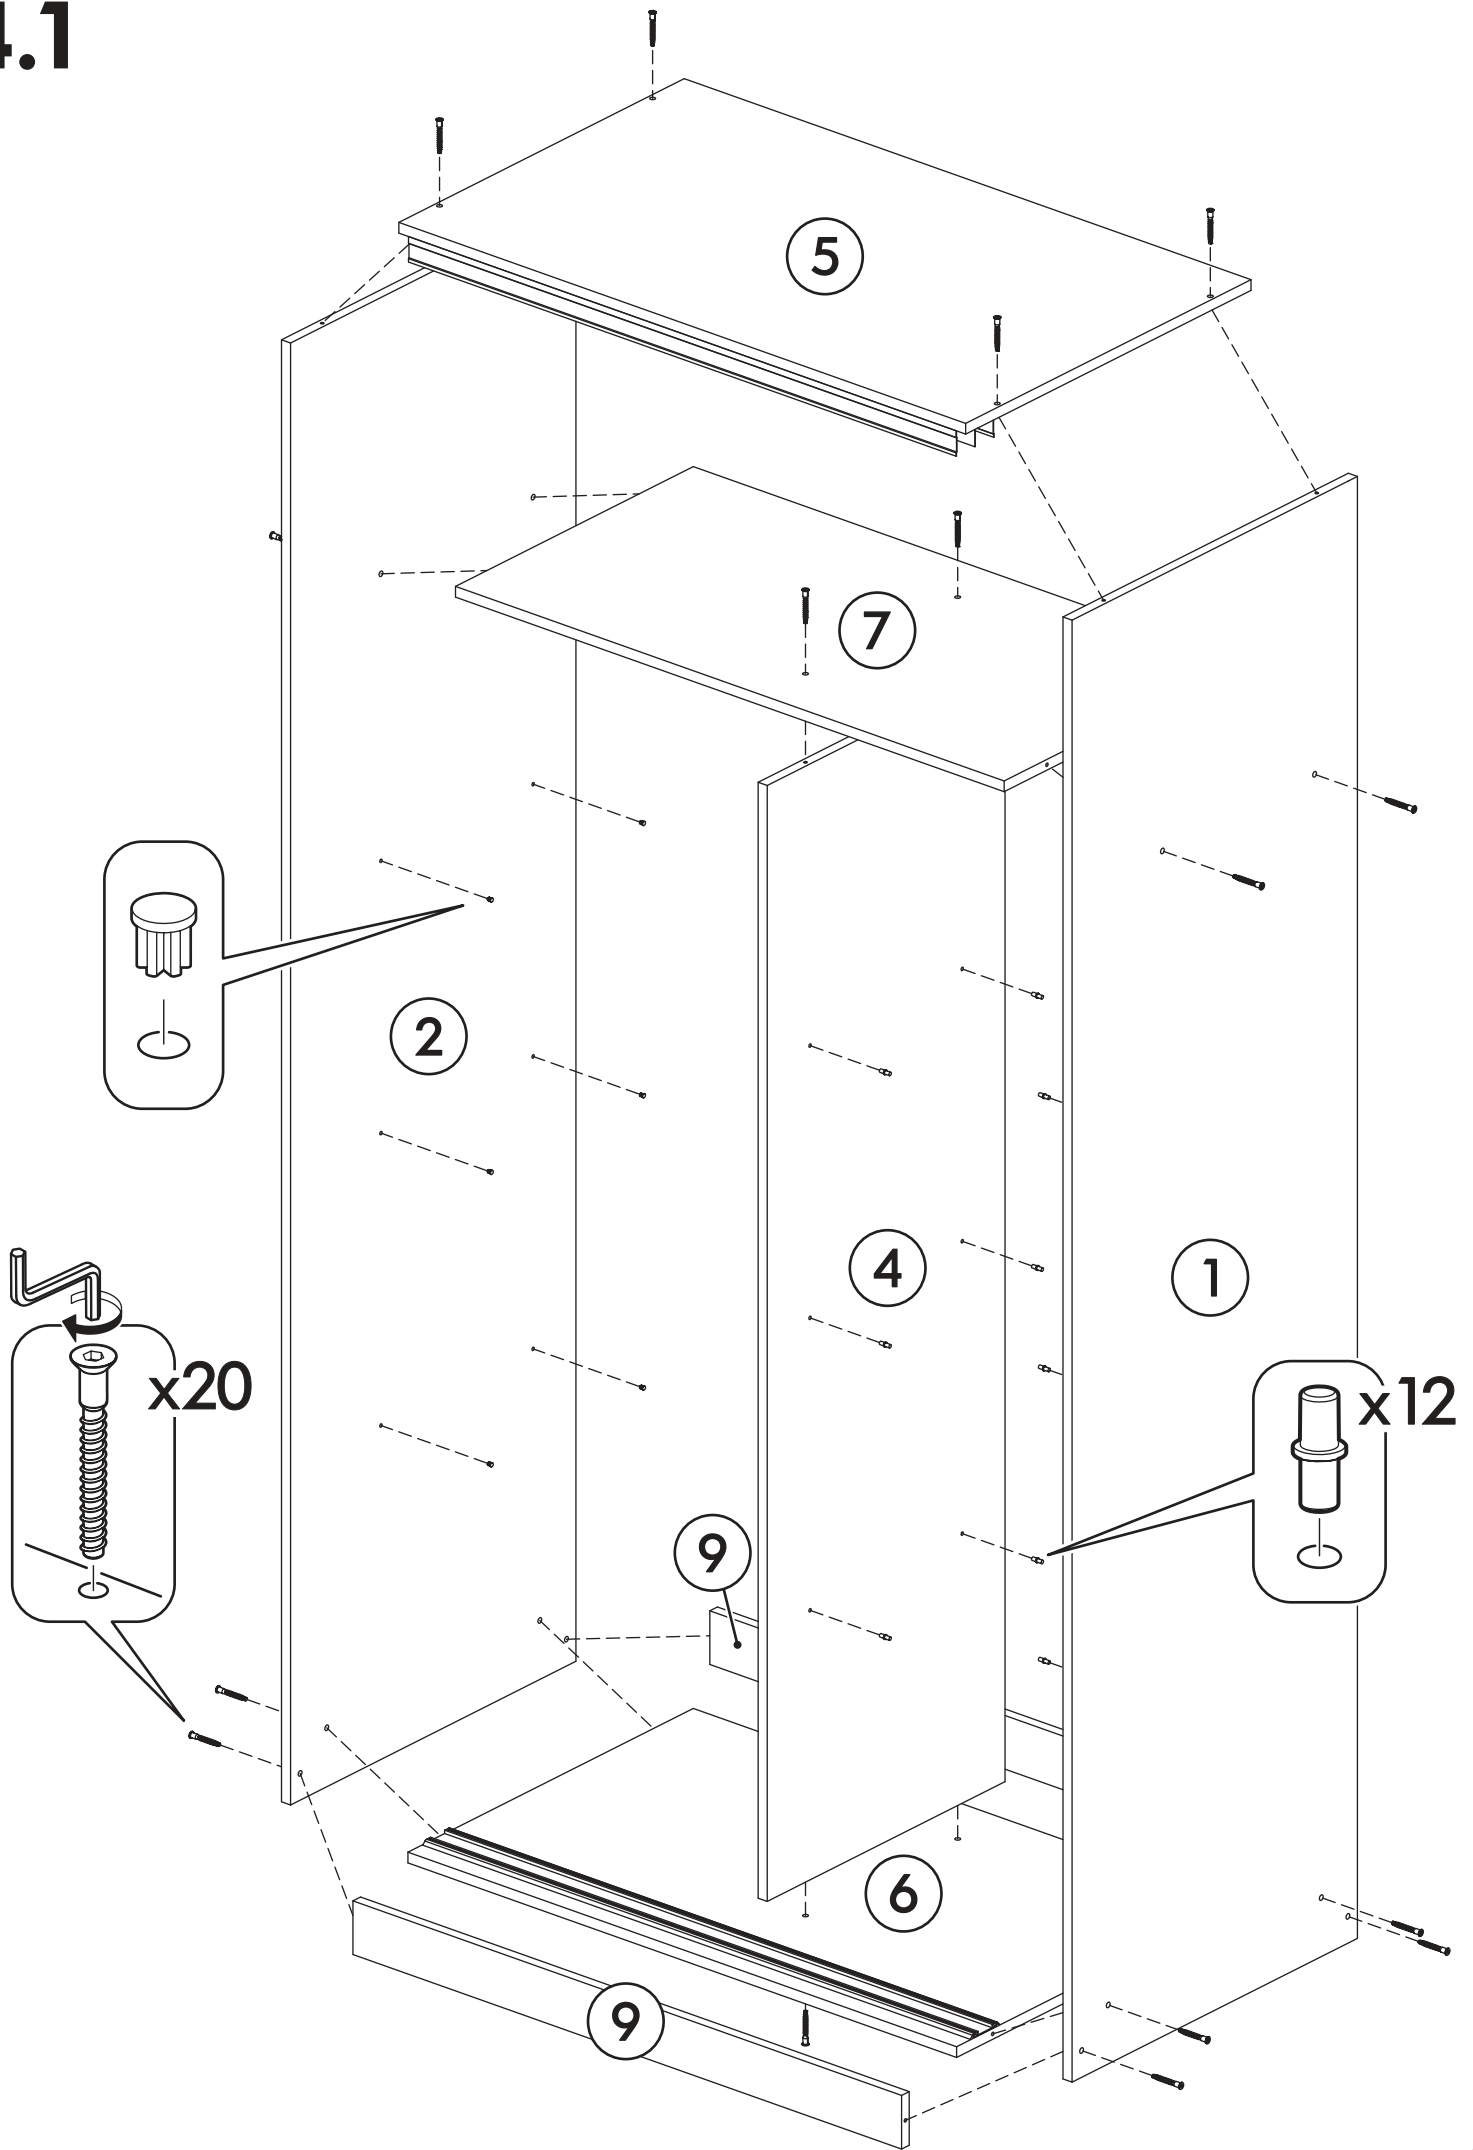

		6,3x50 		3,5x16 		1,6x25 
x2		x21	x1	x60	x2	x60
						
x2	x19	x13	x6	x2		x13
						
x4	x8	x1	x1			

	AI		 L=mm		
1	Бок правый / Right side	1	2180	600	1/3
2	Бок левый / Left side	1	2180	600	1/3
3	Фасад / Facade	2	2044	496	3/3
4	Перегородка / Partition	1	1664	500	1/3
5	Крышка / Lid	1	1000	600	2/3
6	Вязка / Binding	1	968	600	2/3
7	Вязка / Binding	1	968	500	2/3
8	Полка / Shelf	3	418	500	1/3, 2/3
9	Цоколь / Plinth	2	80	968	2/3
10	Профиль двойной (Верх) / Profile (Top)	1	966		2/3
11	Задняя стенка / Rear wall	4	527	996	1/3
12	Профиль двойной (Низ) / Profile (Bottom)	1	966		2/3
13	Штанга / Rod	1	530		2/3
14	Соединитель ДВП / Connector	3	966		2/3

Внимание! Перед установкой профиля в нем необходимо просверлить отверстия диаметром 5мм.

3.1

3.2

Внимание! Перед установкой профиля в нем необходимо просверлить отверстия диаметром 5мм.

4.1

4.2

5

6