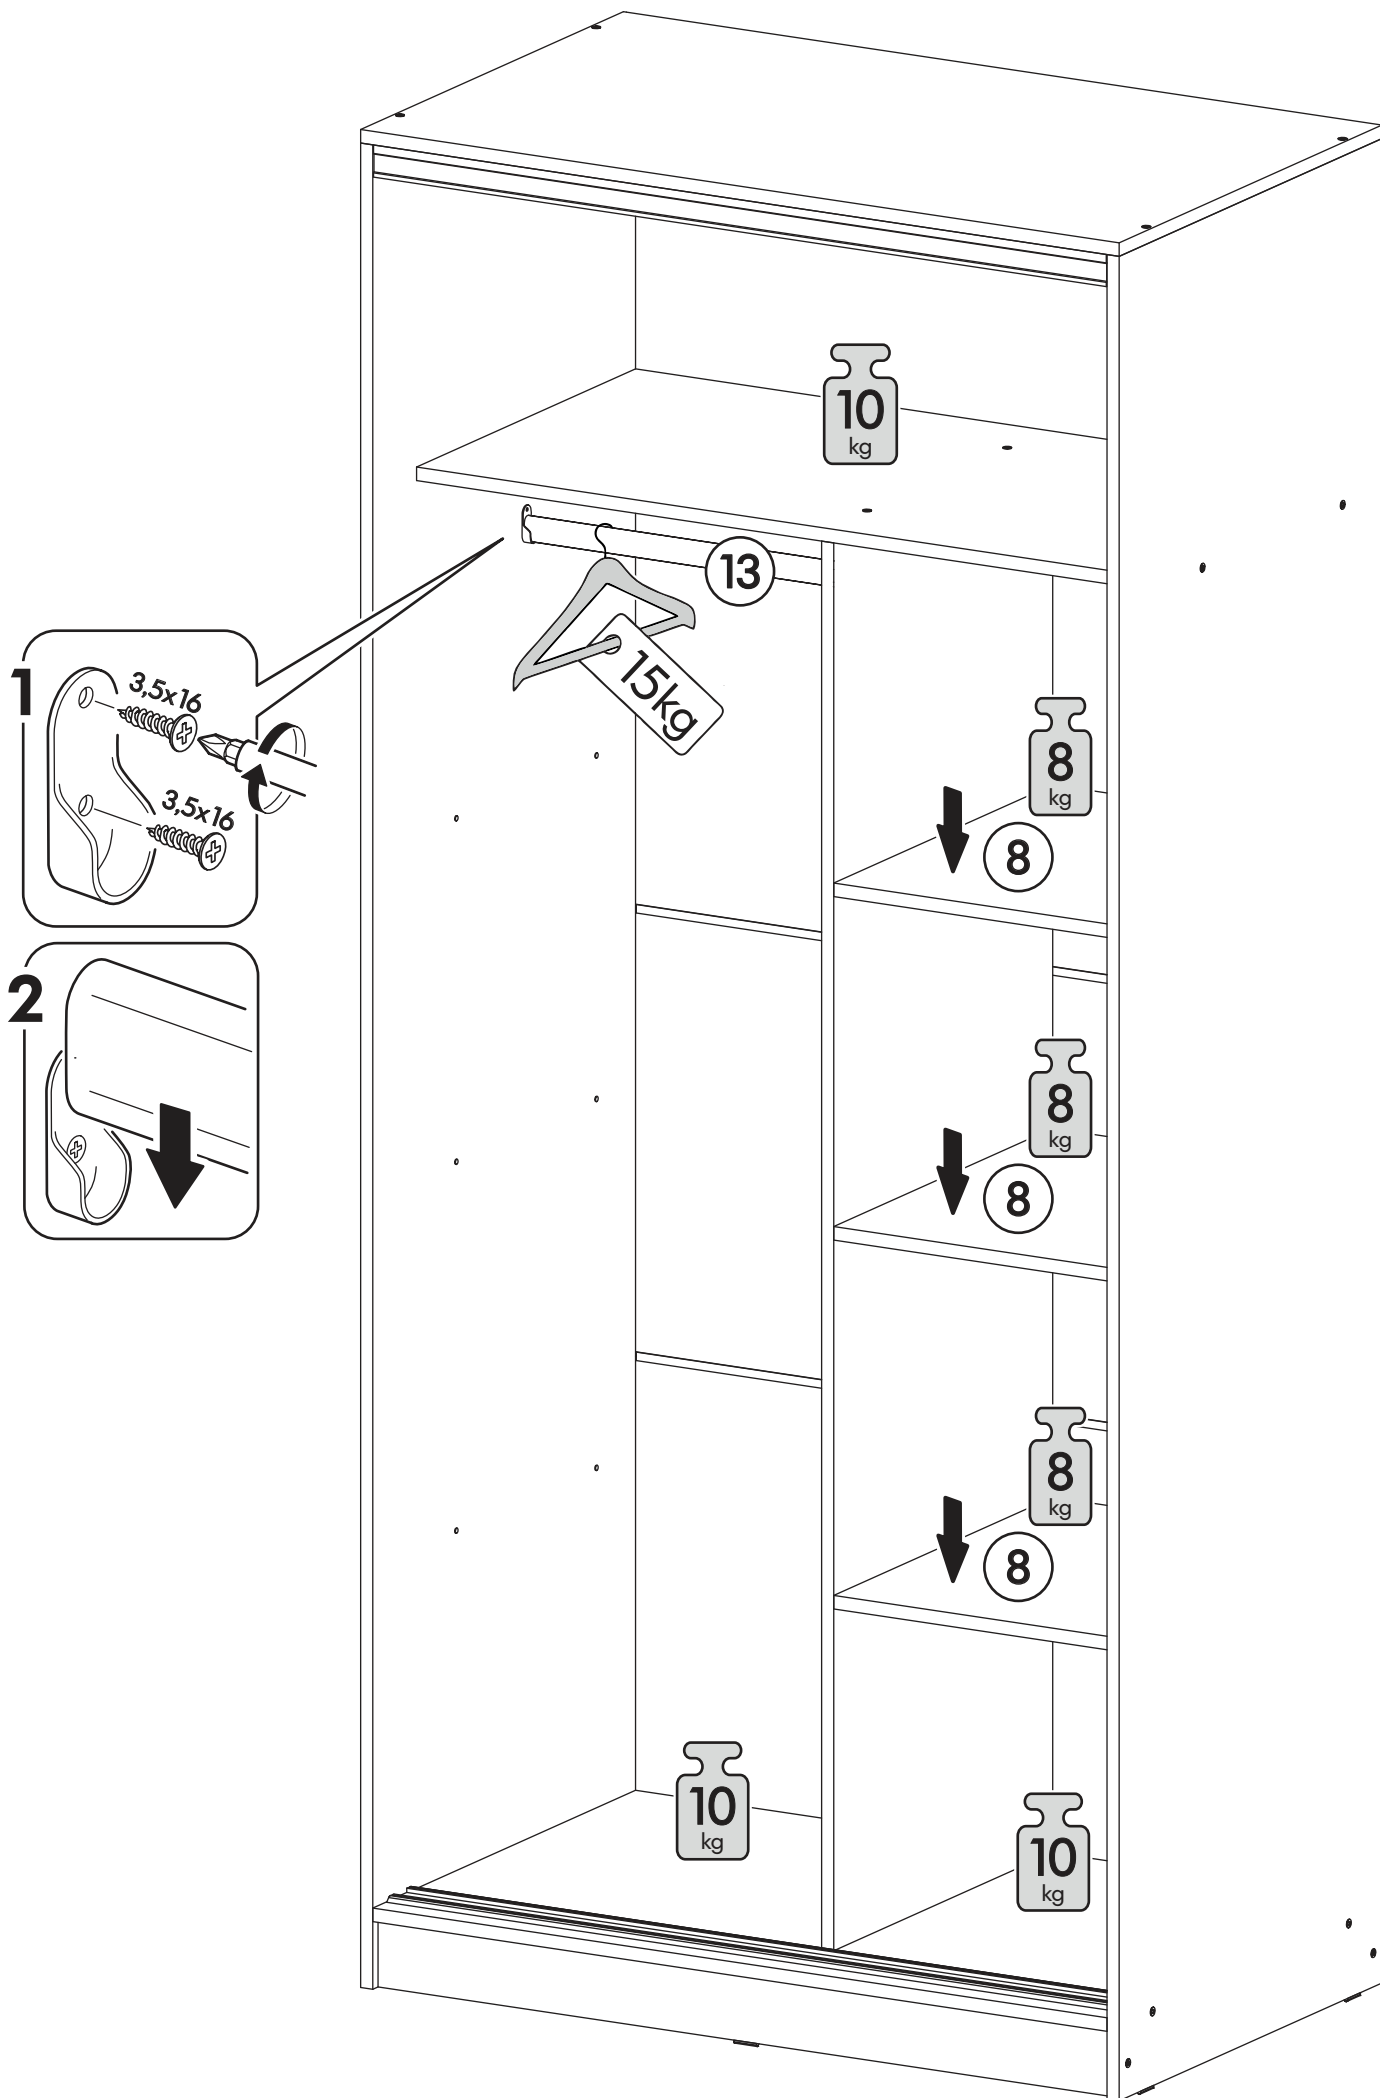

		6,3x50 		3,5x16 		1,6x25 
x2		x21	x1	x60	x2	x60
						
x2	x19	x13	x6	x2		x13
						
x4	x8	x1	x1			

	AI		 L=mm		
1	Бок правый / Right side	1	2180	600	1/3
2	Бок левый / Left side	1	2180	600	1/3
3	Фасад / Facade	2	2044	496	3/3
4	Перегородка / Partition	1	1664	500	1/3
5	Крышка / Lid	1	1000	600	2/3
6	Вязка / Binding	1	968	600	2/3
7	Вязка / Binding	1	968	500	2/3
8	Полка / Shelf	3	418	500	1/3, 2/3
9	Цоколь / Plinth	2	80	968	2/3
10	Профиль двойной (Верх) / Profile (Top)	1	966		2/3
11	Задняя стенка / Rear wall	4	527	996	1/3
12	Профиль двойной (Низ) / Profile (Bottom)	1	966		2/3
13	Штанга / Rod	1	530		2/3
14	Соединитель ДВП / Connector	3	966		2/3

Внимание! Перед установкой профиля в нем необходимо просверлить отверстия диаметром 5мм.

3.1

3.2

Внимание! Перед установкой профиля в нем необходимо просверлить отверстия диаметром 5мм.

4.1

4.2

5

6