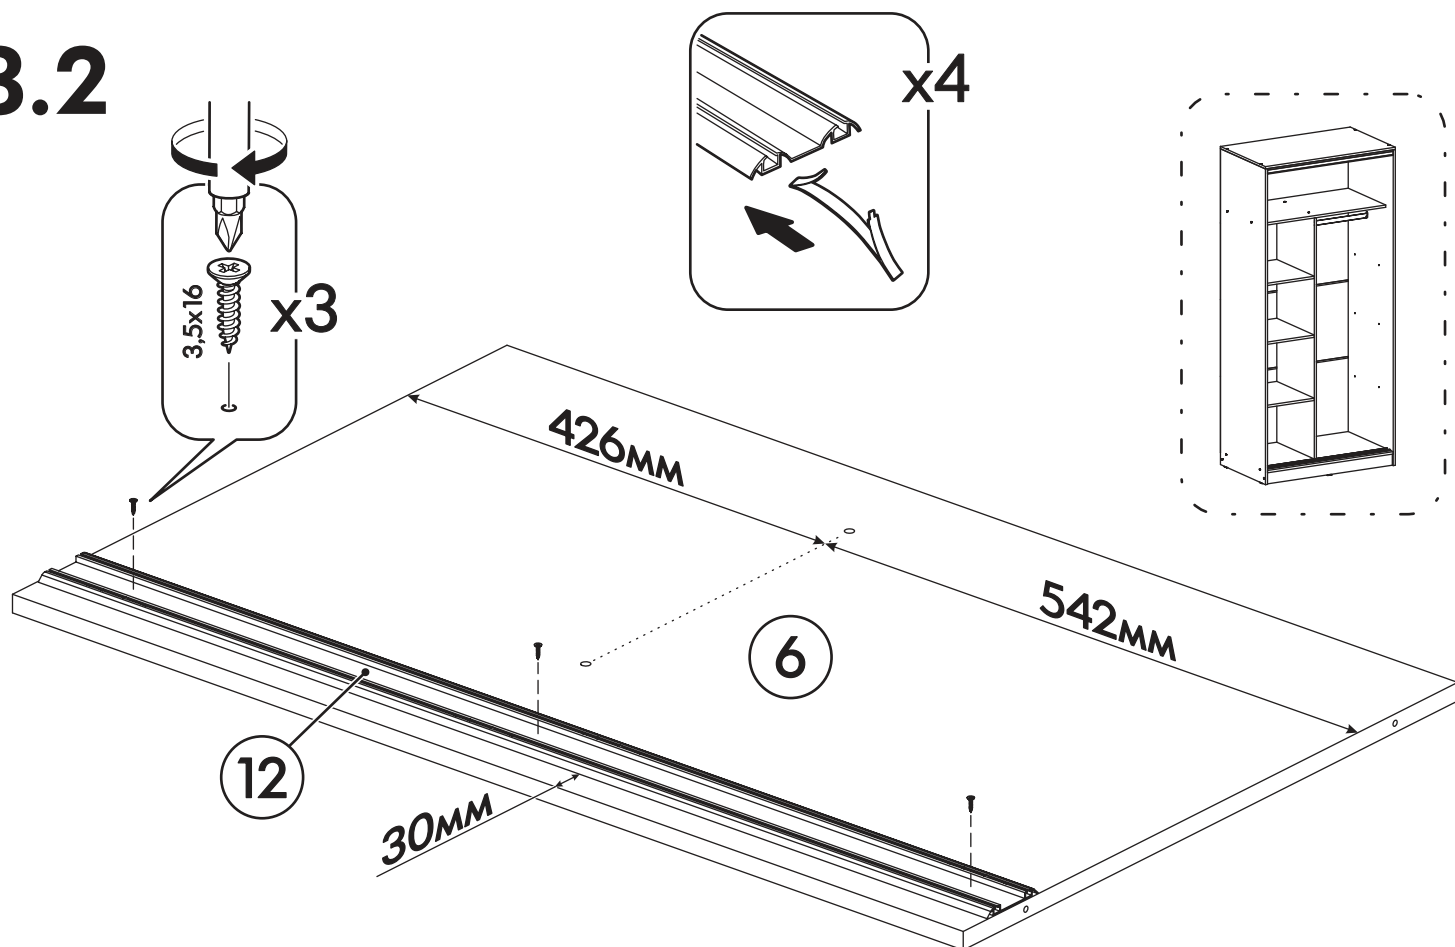

		6,3x50 		3,5x16 		1,6x25 
x2		x21	x1	x60	x2	x60
						
x2	x19	x13	x6	x2		x13
						
x4	x8	x1	x1			

	AI		 L=mm		
1	Бок правый / Right side	1	2180	600	1/3
2	Бок левый / Left side	1	2180	600	1/3
3	Фасад / Facade	2	2044	496	3/3
4	Перегородка / Partition	1	1664	500	1/3
5	Крышка / Lid	1	1000	600	2/3
6	Вязка / Binding	1	968	600	2/3
7	Вязка / Binding	1	968	500	2/3
8	Полка / Shelf	3	418	500	1/3, 2/3
9	Цоколь / Plinth	2	80	968	2/3
10	Профиль двойной (Верх) / Profile (Top)	1	966		2/3
11	Задняя стенка / Rear wall	4	527	996	1/3
12	Профиль двойной (Низ) / Profile (Bottom)	1	966		2/3
13	Штанга / Rod	1	530		2/3
14	Соединитель ДВП / Connector	3	966		2/3

Внимание! Перед установкой профиля в нем необходимо просверлить отверстия диаметром 5мм.

3.1

3.2

Внимание! Перед установкой профиля в нем необходимо просверлить отверстия диаметром 5мм.

4.1

4.2

5

6