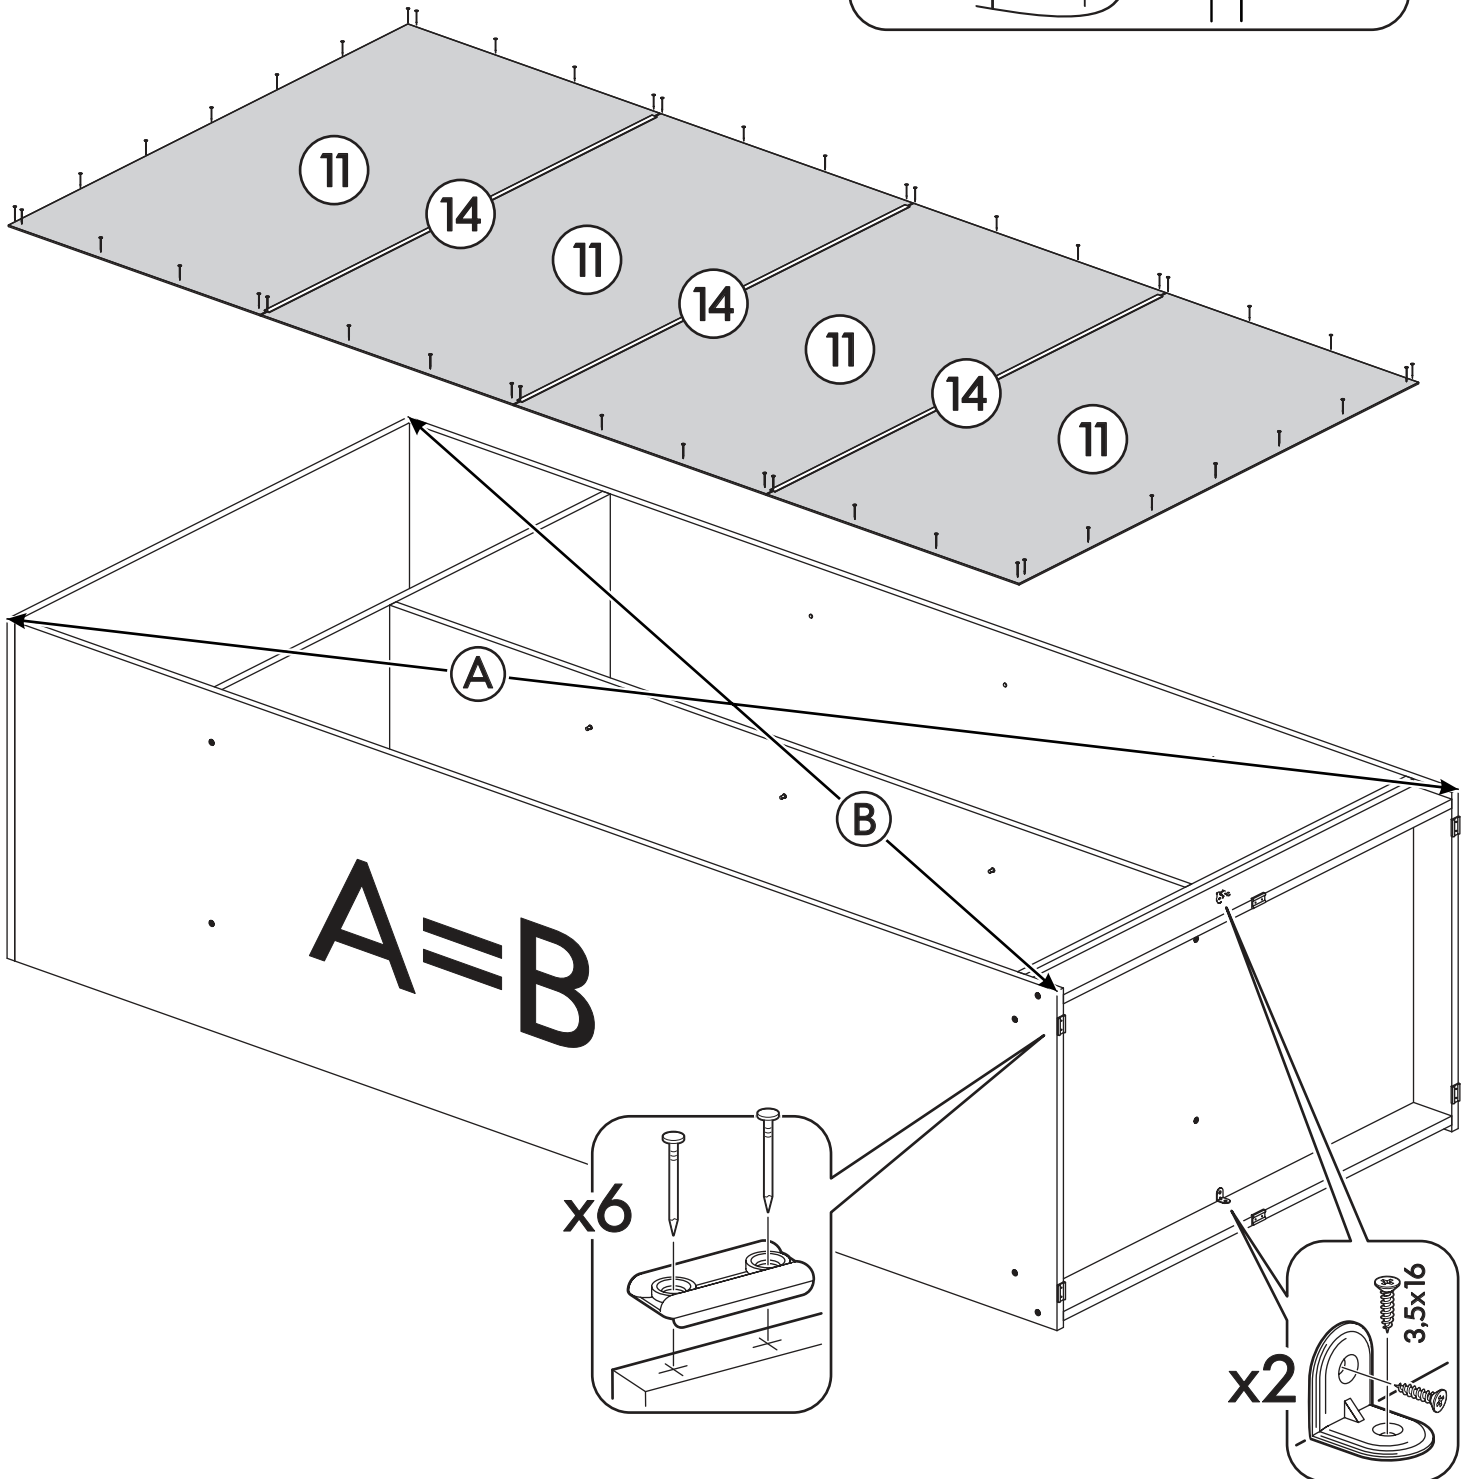

		6,3x50 		3,5x16 		1,6x25 
x2		x21	x1	x60	x2	x60
						
x2	x19	x13	x6	x2		x13
						
x4	x8	x1	x1			

	AI		 L=mm		
1	Бок правый / Right side	1	2180	600	1/3
2	Бок левый / Left side	1	2180	600	1/3
3	Фасад / Facade	2	2044	496	3/3
4	Перегородка / Partition	1	1664	500	1/3
5	Крышка / Lid	1	1000	600	2/3
6	Вязка / Binding	1	968	600	2/3
7	Вязка / Binding	1	968	500	2/3
8	Полка / Shelf	3	418	500	1/3, 2/3
9	Цоколь / Plinth	2	80	968	2/3
10	Профиль двойной (Верх) / Profile (Top)	1	966		2/3
11	Задняя стенка / Rear wall	4	527	996	1/3
12	Профиль двойной (Низ) / Profile (Bottom)	1	966		2/3
13	Штанга / Rod	1	530		2/3
14	Соединитель ДВП / Connector	3	966		2/3

Внимание! Перед установкой профиля в нем необходимо просверлить отверстия диаметром 5мм.

3.1

3.2

Внимание! Перед установкой профиля в нем необходимо просверлить отверстия диаметром 5мм.

4.1

4.2

5

6