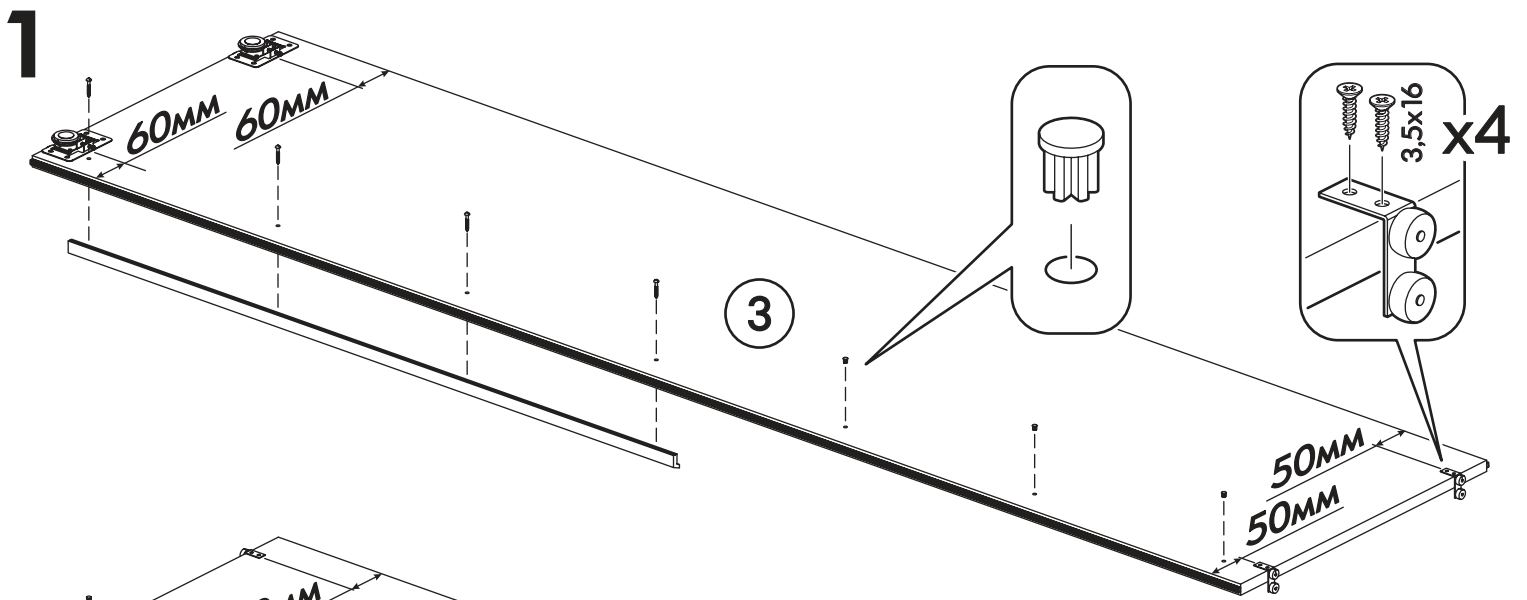

		6,3x50 		3,5x16 		1,6x25 
x2		x21	x1	x60	x2	x60
						
x2	x19	x13	x6	x2		x13
						
x4	x8	x1	x1			

	AI		 L=mm		
1	Бок правый / Right side	1	2180	600	1/3
2	Бок левый / Left side	1	2180	600	1/3
3	Фасад / Facade	2	2044	496	3/3
4	Перегородка / Partition	1	1664	500	1/3
5	Крышка / Lid	1	1000	600	2/3
6	Вязка / Binding	1	968	600	2/3
7	Вязка / Binding	1	968	500	2/3
8	Полка / Shelf	3	418	500	1/3, 2/3
9	Цоколь / Plinth	2	80	968	2/3
10	Профиль двойной (Верх) / Profile (Top)	1	966		2/3
11	Задняя стенка / Rear wall	4	527	996	1/3
12	Профиль двойной (Низ) / Profile (Bottom)	1	966		2/3
13	Штанга / Rod	1	530		2/3
14	Соединитель ДВП / Connector	3	966		2/3

Внимание! Перед установкой профиля в нем необходимо просверлить отверстия диаметром 5мм.

3.1

3.2

Внимание! Перед установкой профиля в нем необходимо просверлить отверстия диаметром 5мм.

4.1

4.2

5

6