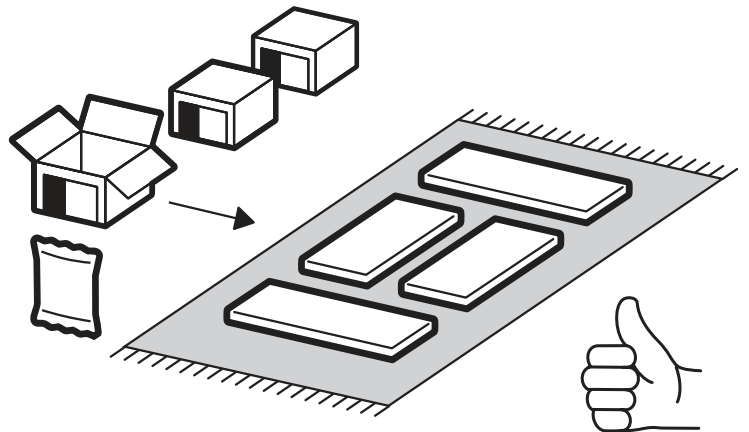

<https://interior-center.ru/>

БЕРГЕН ШК-1000
BERGEN SHK-1000

1000	2200	600

RU Внимание! Чтобы избежать неприятных последствий, воспользуйтесь услугами профессиональных сборщиков мебели. Производитель оставляет за собой право вносить изменения в конструкцию изделий, не влияющие на функциональность и дизайн.

		6,3x50 		3,5x16 		1,6x25 
x2		x21	x1	x60	x2	x60
						
x2	x19	x13	x6	x2		x13
						
x4	x8	x1	x1			

	AI		 L=mm		
1	Бок правый / Right side	1	2180	600	1/3
2	Бок левый / Left side	1	2180	600	1/3
3	Фасад / Facade	2	2044	496	3/3
4	Перегородка / Partition	1	1664	500	1/3
5	Крышка / Lid	1	1000	600	2/3
6	Вязка / Binding	1	968	600	2/3
7	Вязка / Binding	1	968	500	2/3
8	Полка / Shelf	3	418	500	1/3, 2/3
9	Цоколь / Plinth	2	80	968	2/3
10	Профиль двойной (Верх) / Profile (Top)	1	966		2/3
11	Задняя стенка / Rear wall	4	527	996	1/3
12	Профиль двойной (Низ) / Profile (Bottom)	1	966		2/3
13	Штанга / Rod	1	530		2/3
14	Соединитель ДВП / Connector	3	966		2/3