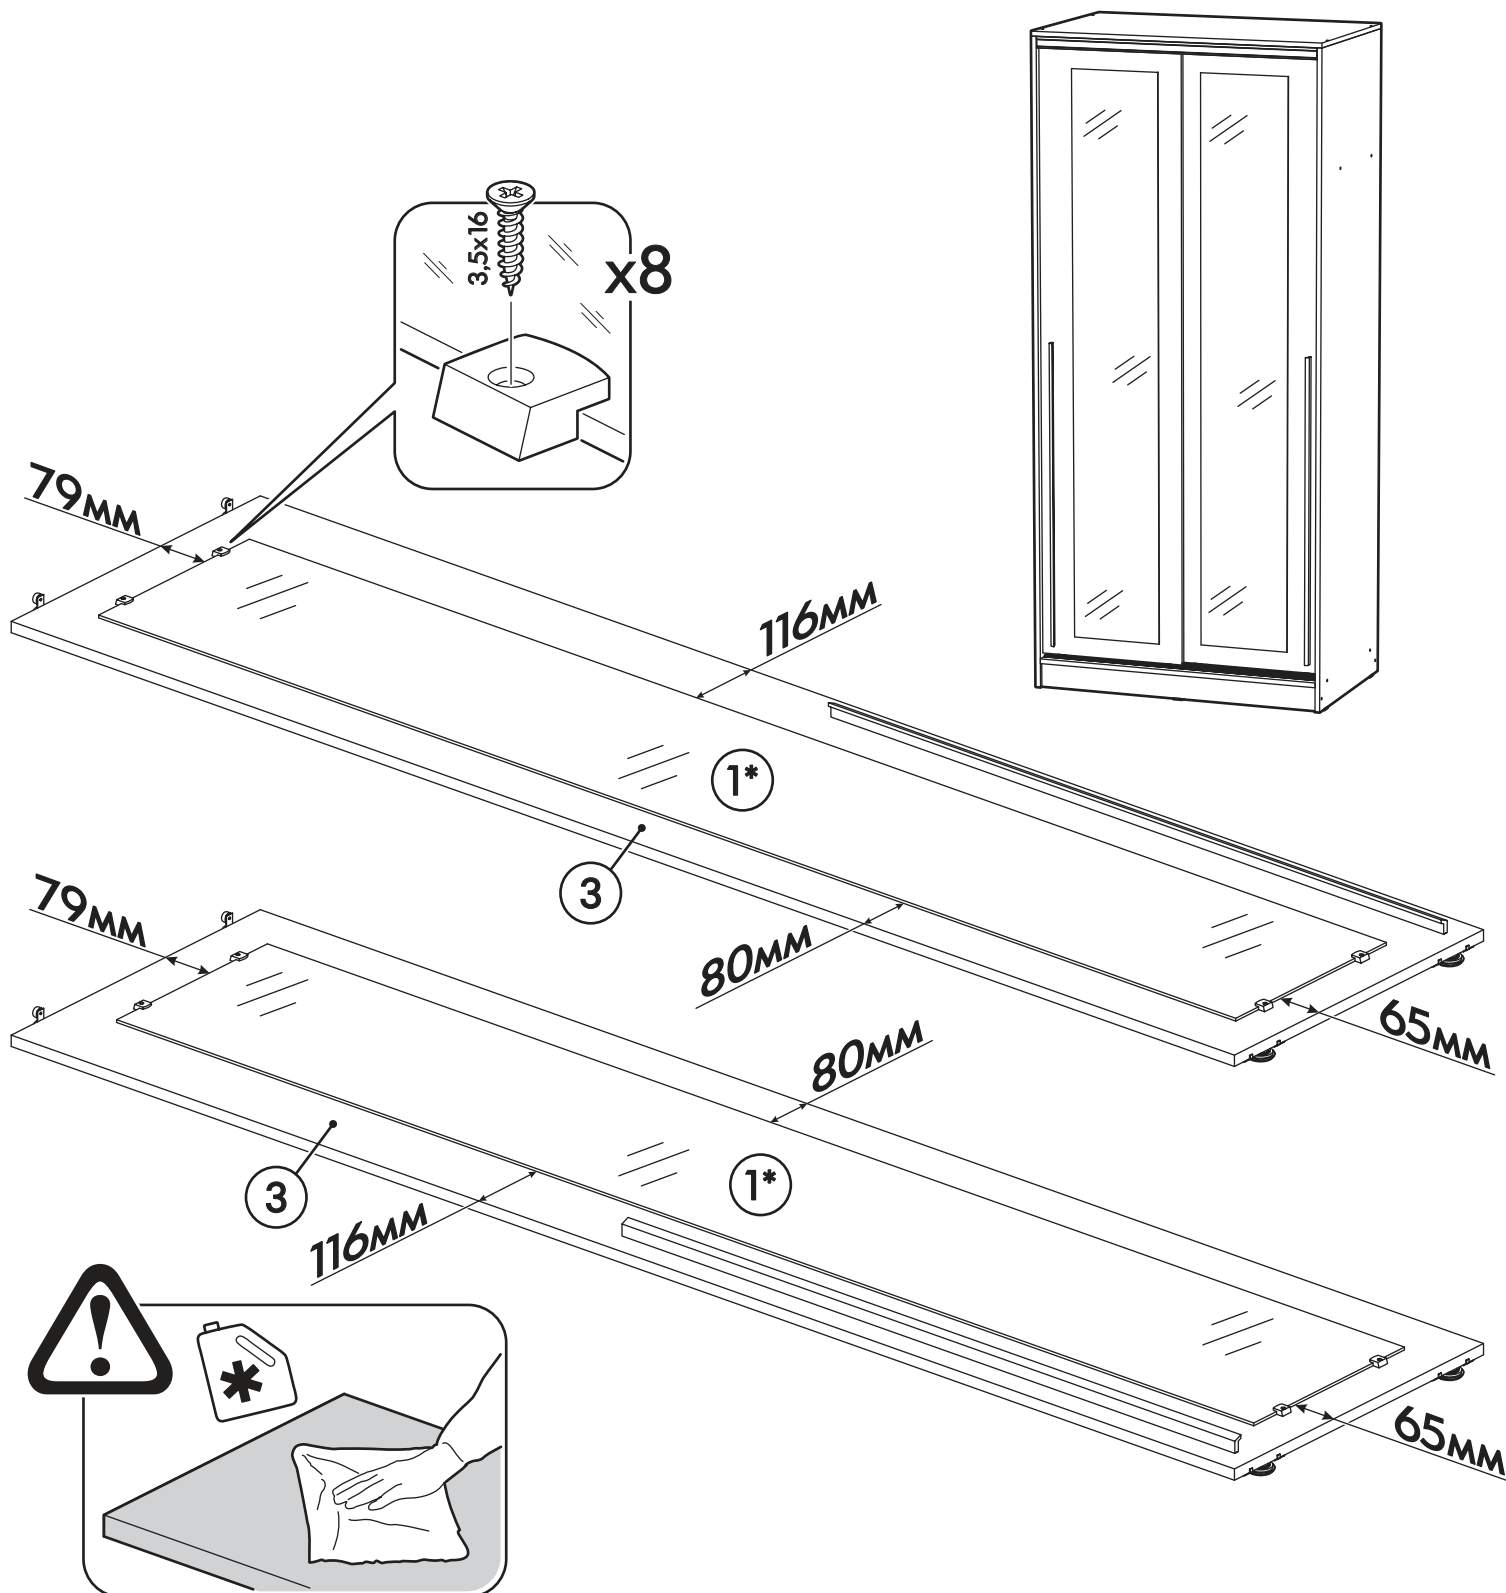

1 2 3	AI			
1*	Зеркало / Mirror	2	1900	300
				1/1

Внимание! Монтаж зеркал/стекол к фасадам производится самостоятельно на двусторонний скотч и/или кляймеры (входит в комплект). **ОБЯЗАТЕЛЬНО** для крепления использовать монтажный клей для зеркал (приобретается отдельно).