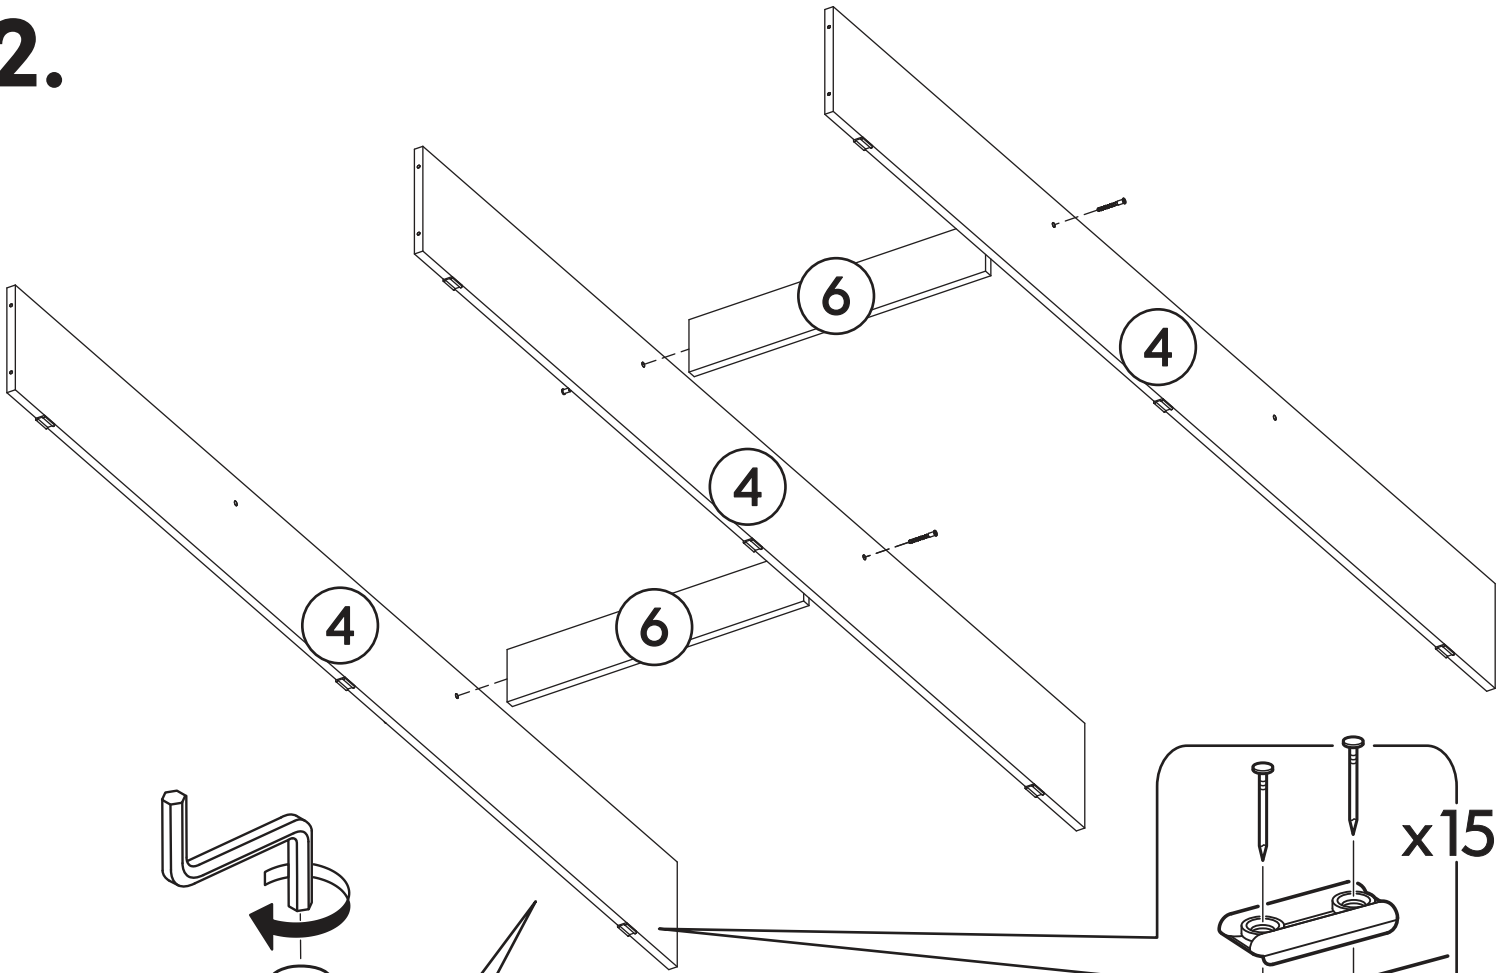

 1 2 3	AI		KP-140		KP-160		
			 L=mm	 L=mm	 L=mm	 L=mm	
1	Изголовье / Headboard	1	1434	680	1634	680	1/2
2	Изножье / Footboard	1	1434	270	1634	270	1/2
3	Царга боковая / Side rail	2	2000	200	2000	200	2/2
4	Царга / Rail	3	2000	200	2000	200	2/2
5	Планка / Plank	1	1468	80	1668	80	2/2
6	Вязка / Knitting	2	560	100	660	100	2/2
7	Планка / Plank	2	680	80	680	80	1/2

# 1.

**2.**

**3.**

x24

x15