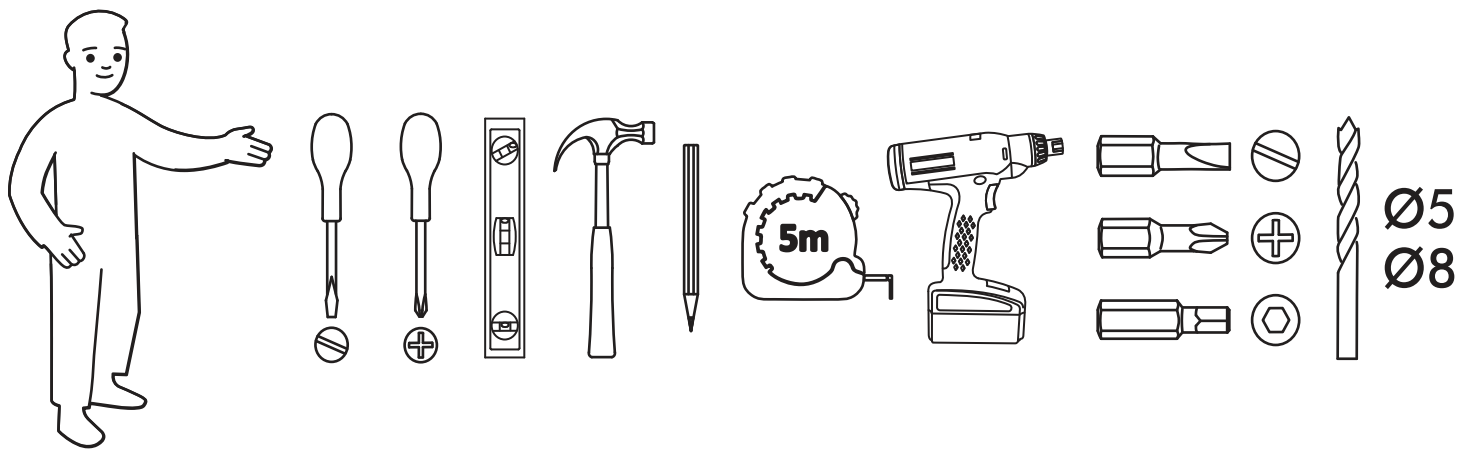

<https://interior-center.ru/>

**БЕРГЕН КР-140, КР-160**  
**BERGEN KR-140, KR-160**

<b>1468</b>	<b>2054</b>	<b>700</b>
<b>1668</b>	<b>2054</b>	<b>700</b>

**RU** Внимание! Чтобы избежать неприятных последствий, воспользуйтесь услугами профессиональных сборщиков мебели. Производитель оставляет за собой право вносить изменения в конструкцию изделий, не влияющие на функциональность и дизайн.

# 1.

**2.**

**3.**

x24

x15