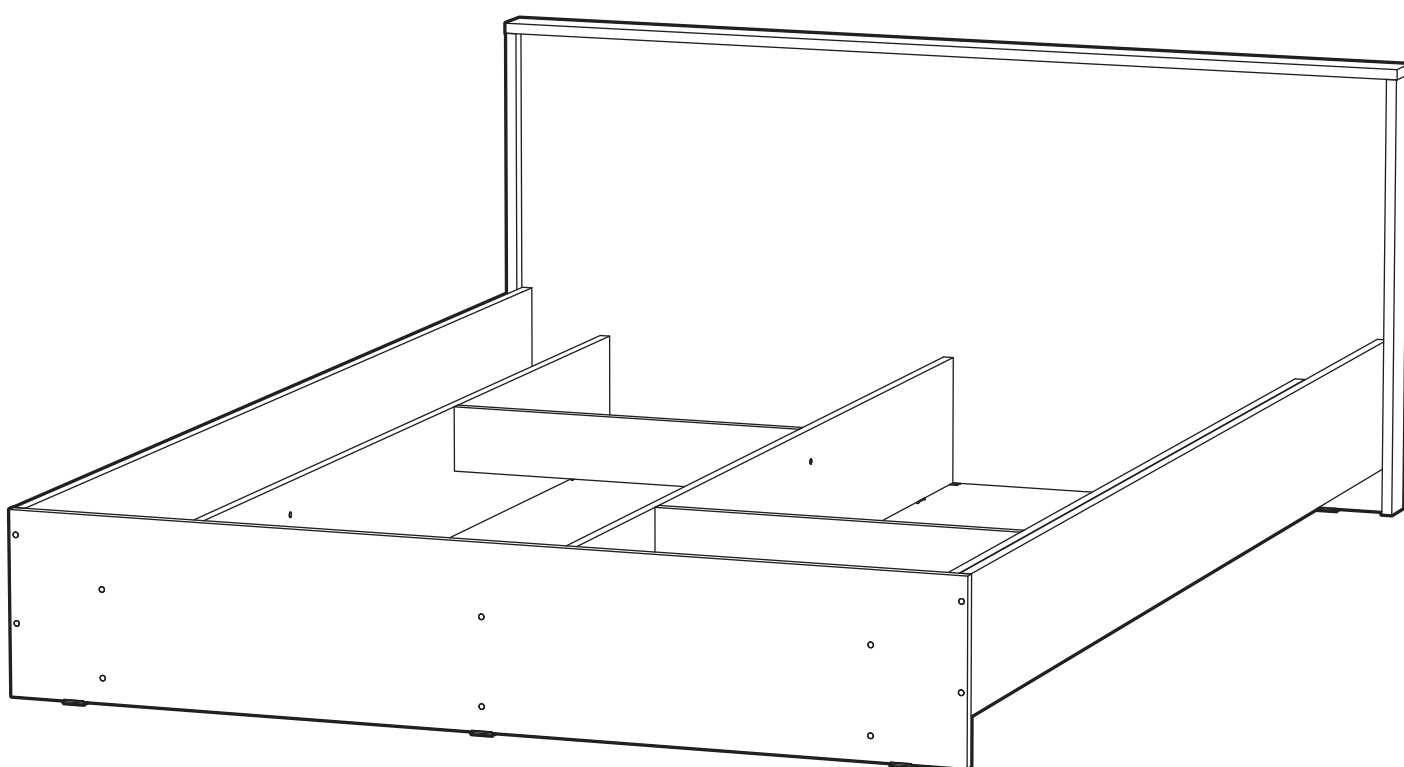

<https://interior-center.ru/>

**БЕРГЕН КР-140, КР-160**  
**BERGEN KR-140, KR-160**

<b>1468</b>	<b>2054</b>	<b>700</b>
<b>1668</b>	<b>2054</b>	<b>700</b>

**RU** Внимание! Чтобы избежать неприятных последствий, воспользуйтесь услугами профессиональных сборщиков мебели. Производитель оставляет за собой право вносить изменения в конструкцию изделий, не влияющие на функциональность и дизайн.

 1 2 3	AI		KP-140		KP-160		
			 L=mm	 L=mm	 L=mm	 L=mm	
1	Изголовье / Headboard	1	1434	680	1634	680	1/2
2	Изножье / Footboard	1	1434	270	1634	270	1/2
3	Царга боковая / Side rail	2	2000	200	2000	200	2/2
4	Царга / Rail	3	2000	200	2000	200	2/2
5	Планка / Plank	1	1468	80	1668	80	2/2
6	Вязка / Knitting	2	560	100	660	100	2/2
7	Планка / Plank	2	680	80	680	80	1/2

# 1.

**2.**

**3.**

x24

x15