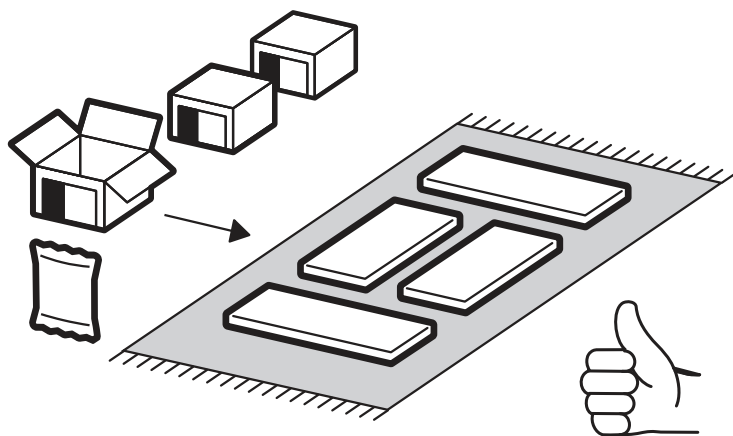

<https://interior-center.ru/>

**БЕРГЕН КР-140, КР-160**  
**BERGEN KR-140, KR-160**

<b>1468</b>	<b>2054</b>	<b>700</b>
<b>1668</b>	<b>2054</b>	<b>700</b>

**RU** Внимание! Чтобы избежать неприятных последствий, воспользуйтесь услугами профессиональных сборщиков мебели. Производитель оставляет за собой право вносить изменения в конструкцию изделий, не влияющие на функциональность и дизайн.

 1 2 3	AI		KP-140		KP-160		
			 L=mm	 L=mm	 L=mm	 L=mm	
1	Изголовье / Headboard	1	1434	680	1634	680	1/2
2	Изножье / Footboard	1	1434	270	1634	270	1/2
3	Царга боковая / Side rail	2	2000	200	2000	200	2/2
4	Царга / Rail	3	2000	200	2000	200	2/2
5	Планка / Plank	1	1468	80	1668	80	2/2
6	Вязка / Knitting	2	560	100	660	100	2/2
7	Планка / Plank	2	680	80	680	80	1/2

# 1.

**2.**

**3.**

x24

x15