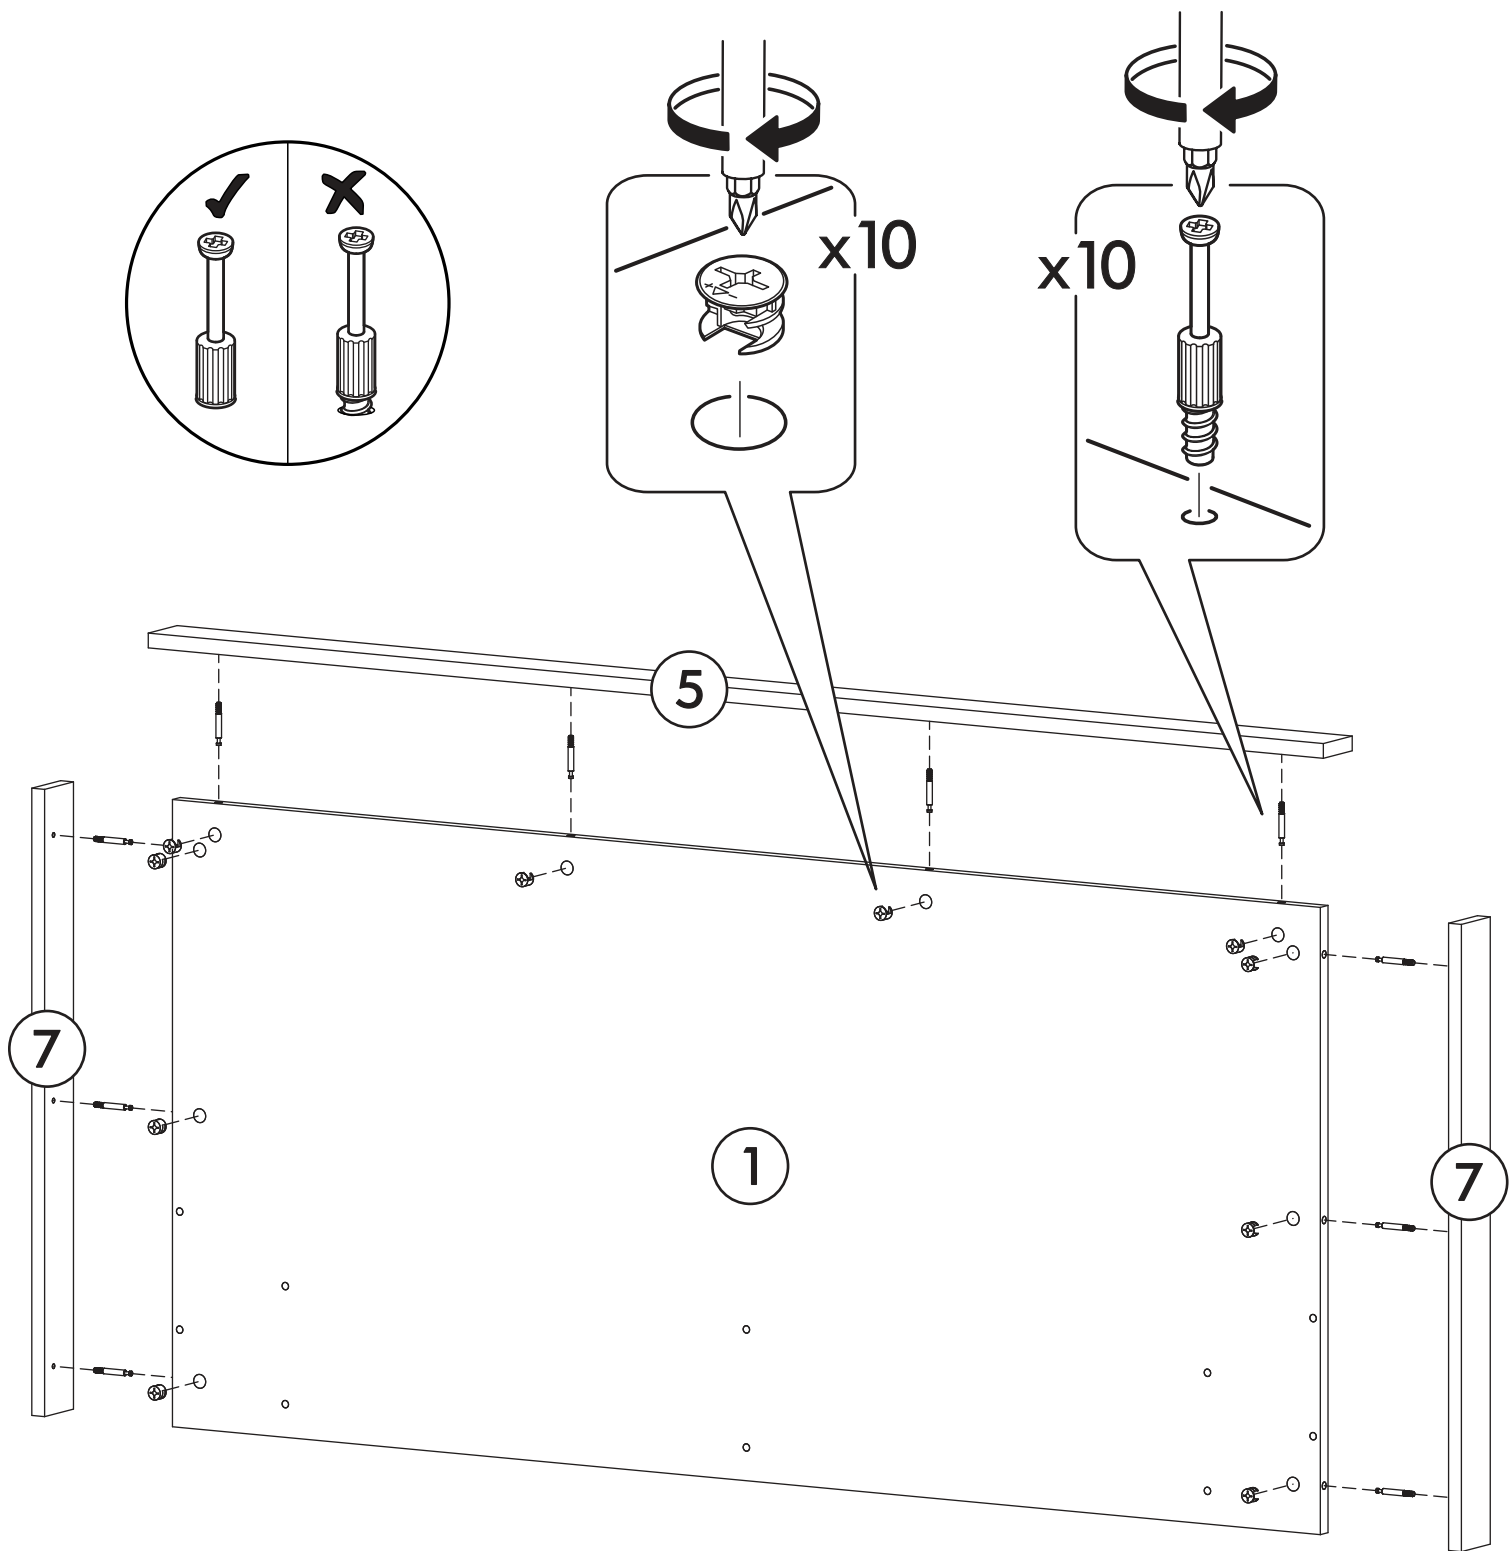

 1 2 3	AI		KP-140		KP-160		
			 L=mm	 L=mm	 L=mm	 L=mm	
1	Изголовье / Headboard	1	1434	680	1634	680	1/2
2	Изножье / Footboard	1	1434	270	1634	270	1/2
3	Царга боковая / Side rail	2	2000	200	2000	200	2/2
4	Царга / Rail	3	2000	200	2000	200	2/2
5	Планка / Plank	1	1468	80	1668	80	2/2
6	Вязка / Knitting	2	560	100	660	100	2/2
7	Планка / Plank	2	680	80	680	80	1/2

# 1.

**2.**

**3.**

x24

x15