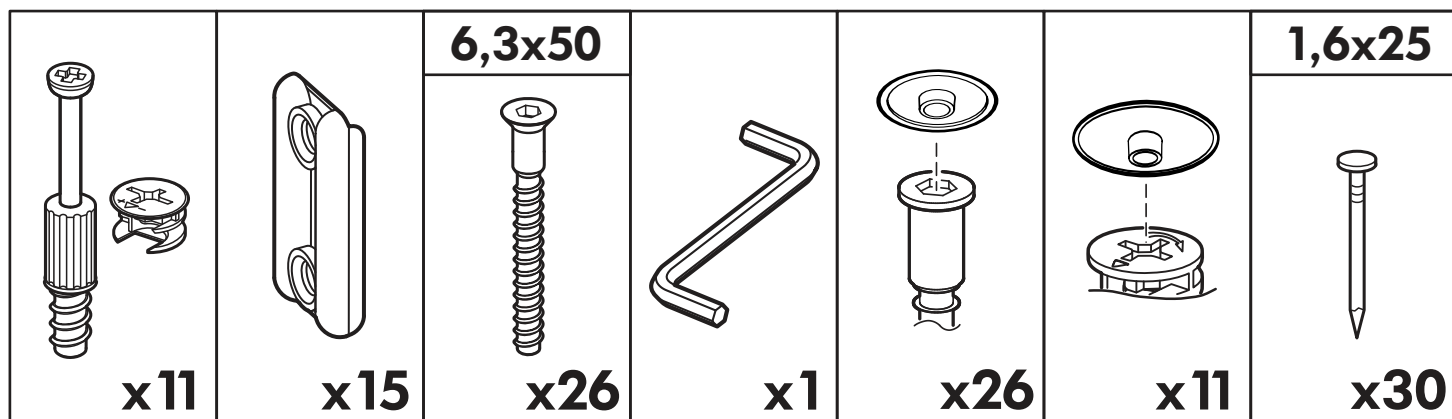

1 2 3	AI		KP-140		KP-160		
			 L=mm	 L=mm	 L=mm	 L=mm	
1	Изголовье / Headboard	1	1434	680	1634	680	1/2
2	Изножье / Footboard	1	1434	270	1634	270	1/2
3	Царга боковая / Side rail	2	2000	200	2000	200	2/2
4	Царга / Rail	3	2000	200	2000	200	2/2
5	Планка / Plank	1	1468	80	1668	80	2/2
6	Вязка / Knitting	2	560	100	660	100	2/2
7	Планка / Plank	2	680	80	680	80	1/2