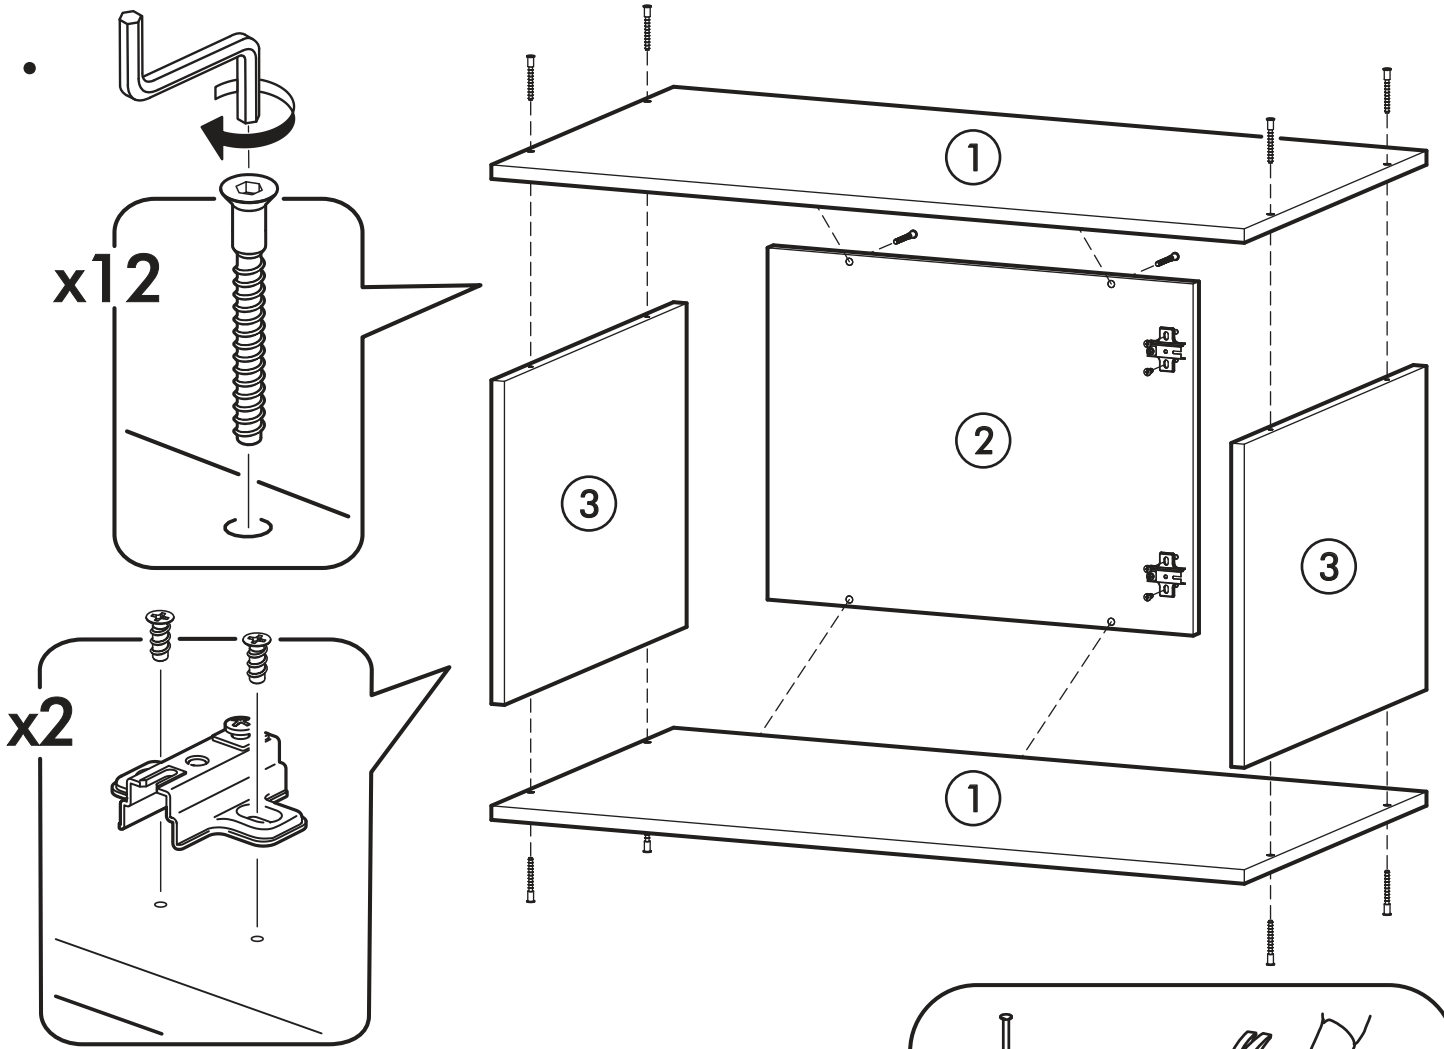

6,3x50			3,5x16		6,3x13		1,6x25			
		2x			13x		19x		5x		26x	
13x		4x		4x		2x		1x				

	AI				
			L=mm		
1	Крышка / Cap	2	920	500	1/2
2	Фальшпанель / Raised panel	1	400	520	1/2
3	Бок / Side	2	368	500	1/2
4	Фасад / Front	1	396	396	1/2
5	Задняя стенка / Back wall	1	916	396	1/2

1.