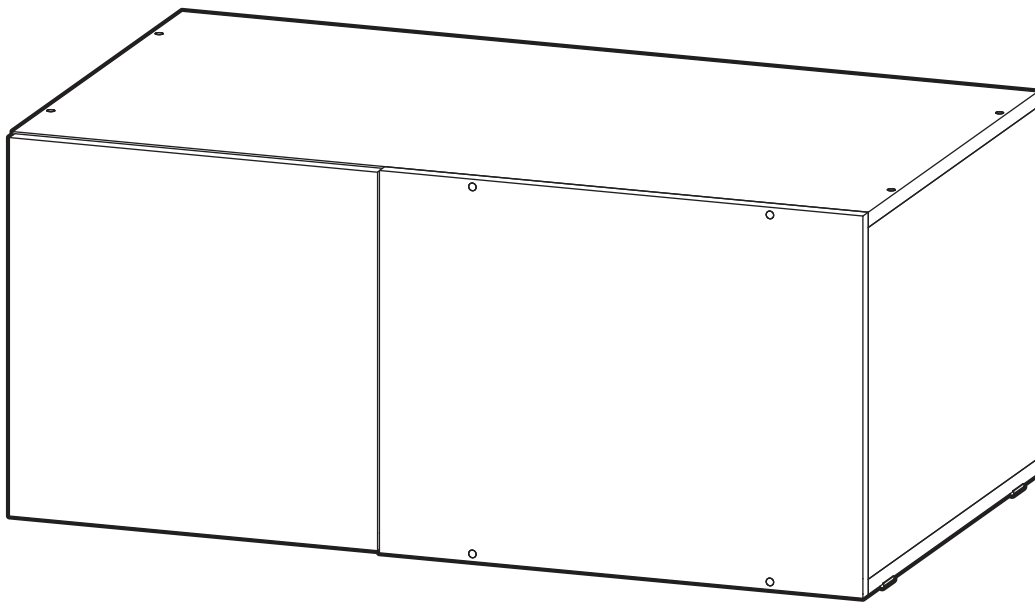

		6,3x50			3,5x16		6,3x13		1,6x25		
		2x			13x		19x		5x		26x
											
13x		4x		4x		2x		1x			

	AI				
			L=mm		
1	Крышка / Cap	2	920	500	1/2
2	Фальшпанель / Raised panel	1	400	520	1/2
3	Бок / Side	2	368	500	1/2
4	Фасад / Front	1	396	396	1/2
5	Задняя стенка / Back wall	1	916	396	1/2

1.

2.

3.

4.

5

5a.

5b.

5c.