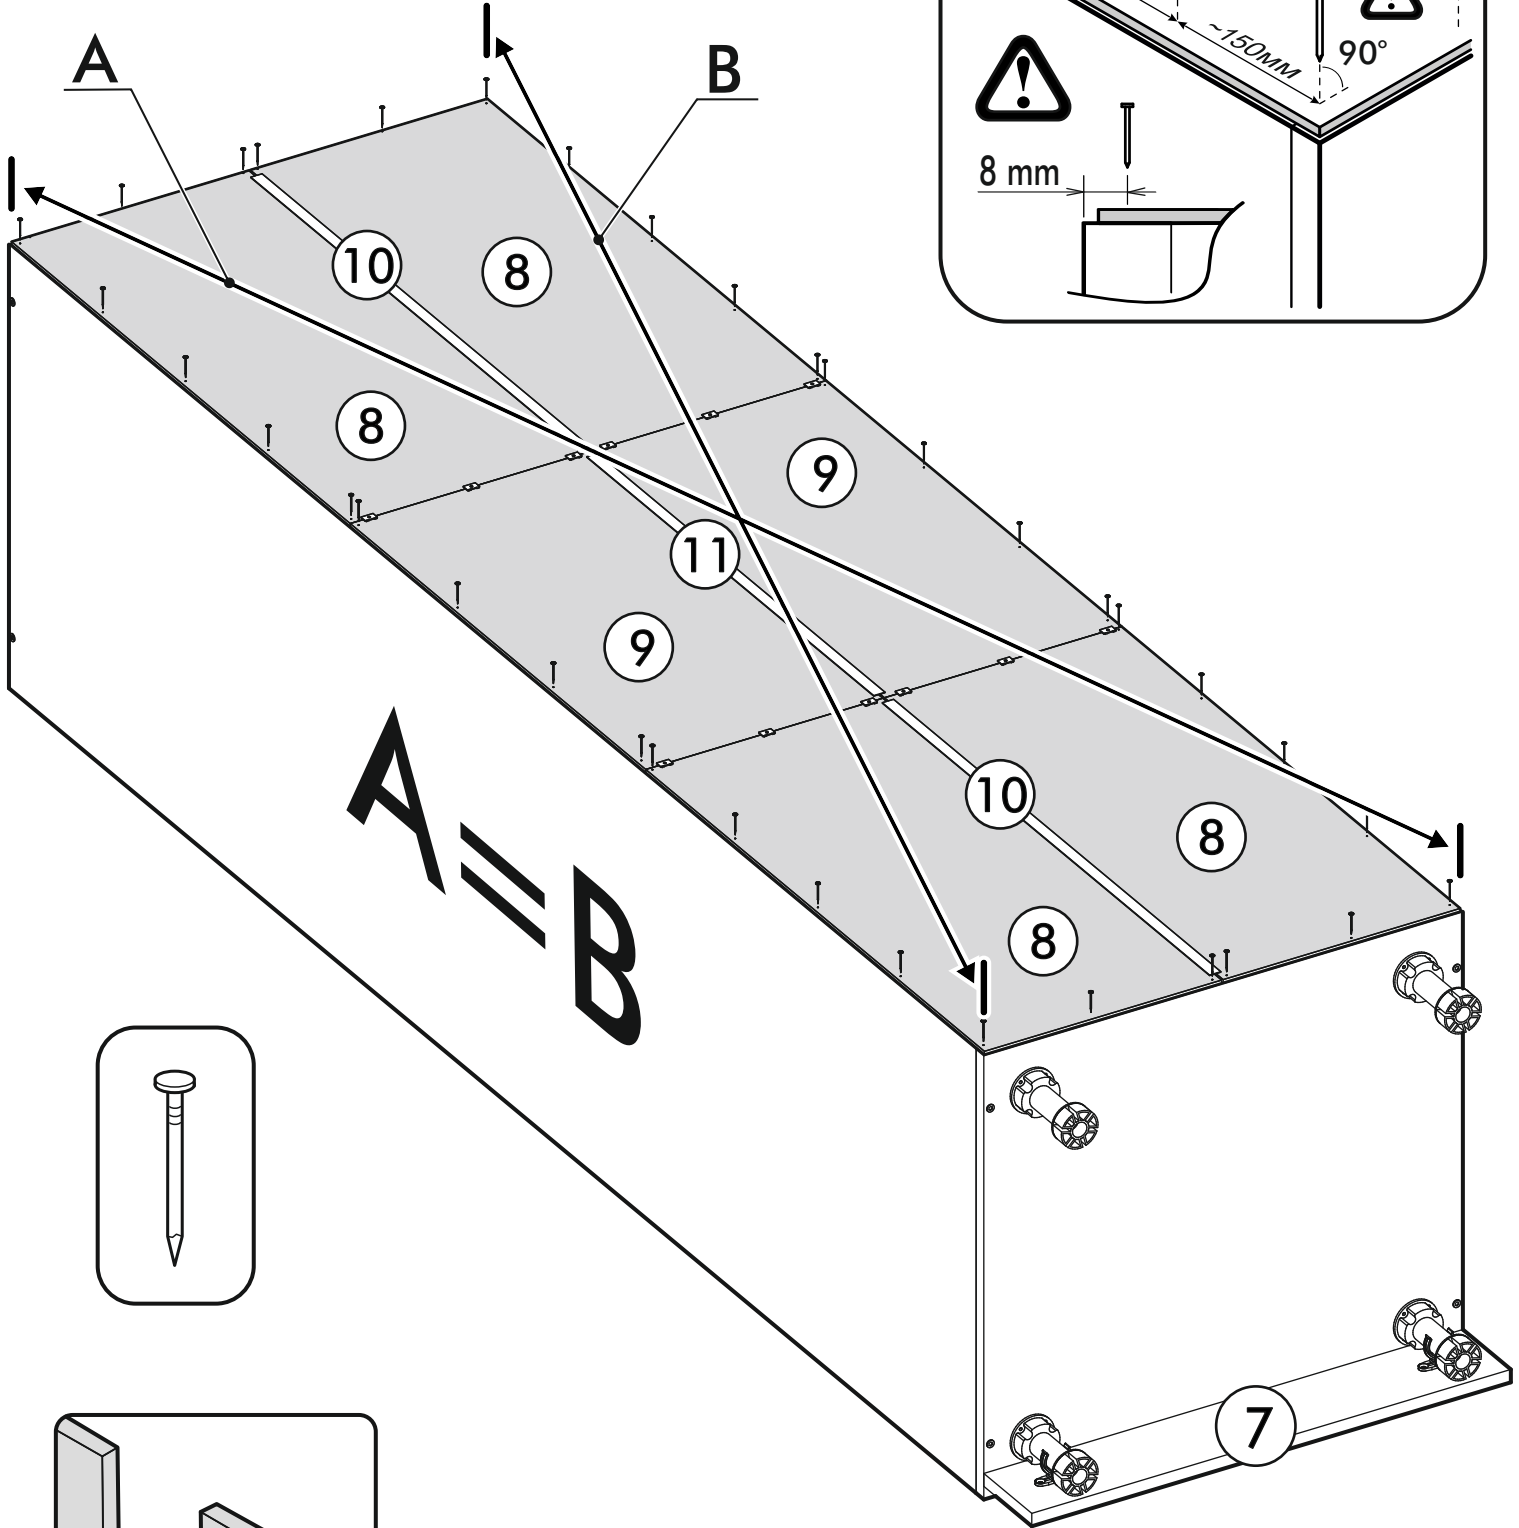

400mm	6,3x50		3,5x16	3x16	1,6x25
					
2x	17x	1x	48x	12x	110x
6,3x13					
					
24x	1x	4x	1x	20x	8x
					
12x	14x	16x	20x	34x	2x

	AI		 L=mm		
1	Бок правый / Right side	1	2016	550	1/2
2	Бок левый / Left side	1	2016	550	1/2
3	Крышка / Cap	1	600	550	2/2
4	Вязка / Binding	3	568	550	2/2
5	Вязка / Binding	1	568	550	2/2
6	Полка / Shelf	2	565	530	2/2
7	Цоколь / Plinth	1	600	100	2/2
8	Задняя стенка / Back wall	4	706	297	1/2
9	Задняя стенка / Back wall	2	616	297	1/2
10	Соединитель / Connector	2	682		1/2
11	Соединитель / Connector	1	598		1/2
1*	Вязка ящика / Binding of the box	2	512	200	1/1
2*	Бок ящика / Side of the box	4	400	200	1/1
3*	Дно ящика / Bottom of the drawer	2	540	400	1/1
1**	Фасад ящика / The facade of the box	2	355	596	1/1
2**	Фасад / Front	1	713	596	1/1

1.

2.

3.

4.

5.

6.

7.

Во избежание опрокидывания пенал необходимо крепить к стене с помощью уголков (есть в комплекте)