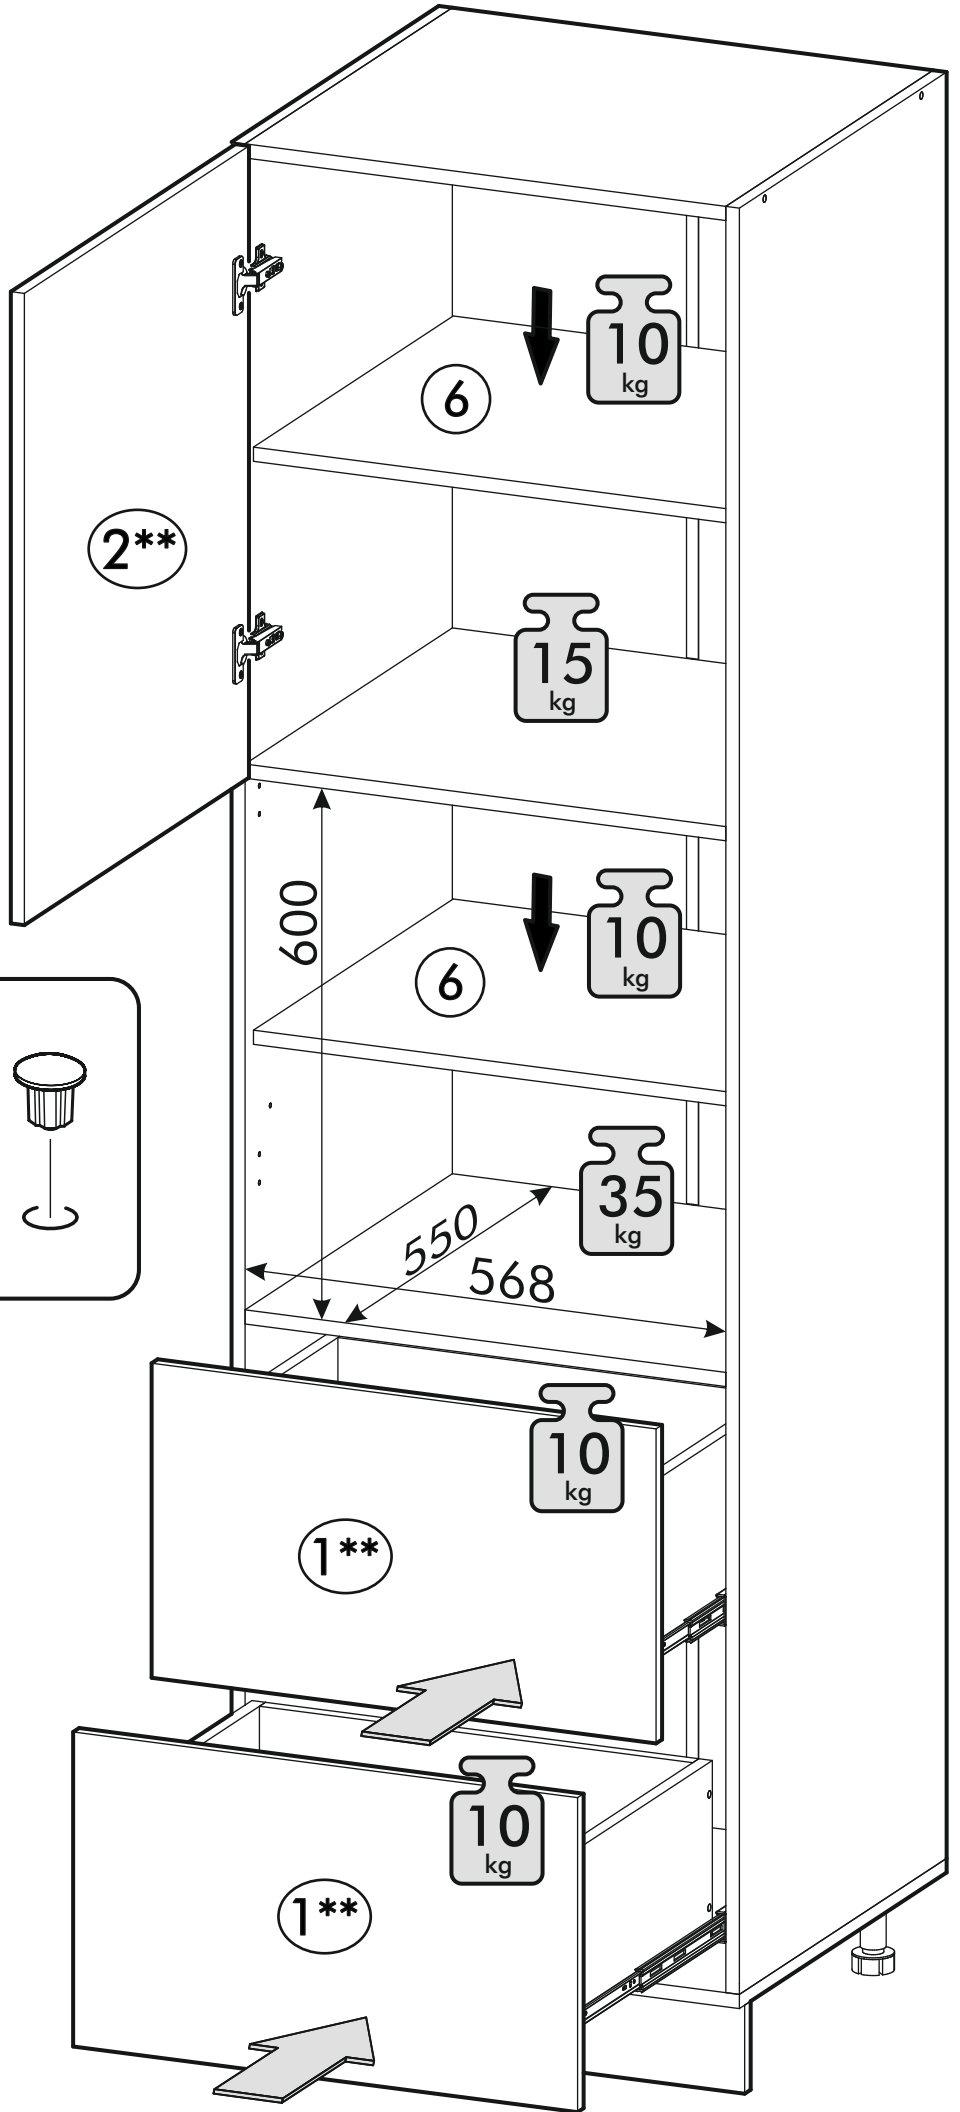

400mm	6,3x50		3,5x16	3x16	1,6x25
					
2x	17x	1x	48x	12x	110x
6,3x13					
					
24x	1x	4x	1x	20x	8x
					
12x	14x	16x	20x	34x	2x

	AI		 L=mm		
1	Бок правый / Right side	1	2016	550	1/2
2	Бок левый / Left side	1	2016	550	1/2
3	Крышка / Cap	1	600	550	2/2
4	Вязка / Binding	3	568	550	2/2
5	Вязка / Binding	1	568	550	2/2
6	Полка / Shelf	2	565	530	2/2
7	Цоколь / Plinth	1	600	100	2/2
8	Задняя стенка / Back wall	4	706	297	1/2
9	Задняя стенка / Back wall	2	616	297	1/2
10	Соединитель / Connector	2	682		1/2
11	Соединитель / Connector	1	598		1/2
1*	Вязка ящика / Binding of the box	2	512	200	1/1
2*	Бок ящика / Side of the box	4	400	200	1/1
3*	Дно ящика / Bottom of the drawer	2	540	400	1/1
1**	Фасад ящика / The facade of the box	2	355	596	1/1
2**	Фасад / Front	1	713	596	1/1

1.

2.

3.

4.

5.

6.

7.

Во избежание опрокидывания пенал необходимо крепить к стене с помощью уголков (есть в комплекте)