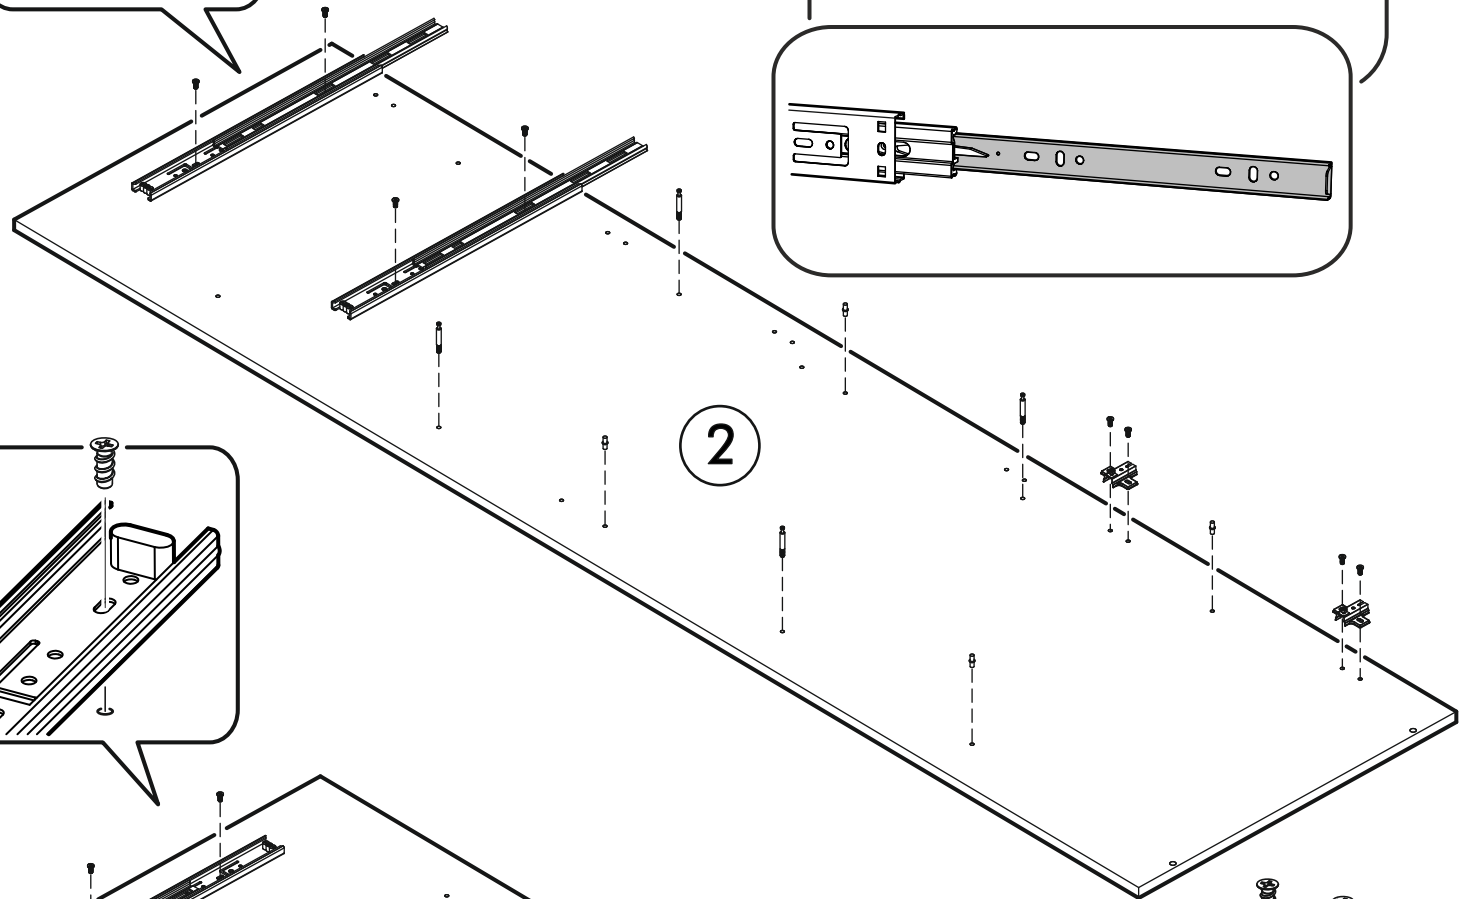

400mm	6,3x50		3,5x16	3x16	1,6x25
					
2x	17x	1x	48x	12x	110x
6,3x13					
					
24x	1x	4x	1x	20x	8x
					
12x	14x	16x	20x	34x	2x

	AI		 L=mm		
1	Бок правый / Right side	1	2016	550	1/2
2	Бок левый / Left side	1	2016	550	1/2
3	Крышка / Cap	1	600	550	2/2
4	Вязка / Binding	3	568	550	2/2
5	Вязка / Binding	1	568	550	2/2
6	Полка / Shelf	2	565	530	2/2
7	Цоколь / Plinth	1	600	100	2/2
8	Задняя стенка / Back wall	4	706	297	1/2
9	Задняя стенка / Back wall	2	616	297	1/2
10	Соединитель / Connector	2	682		1/2
11	Соединитель / Connector	1	598		1/2
1*	Вязка ящика / Binding of the box	2	512	200	1/1
2*	Бок ящика / Side of the box	4	400	200	1/1
3*	Дно ящика / Bottom of the drawer	2	540	400	1/1
1**	Фасад ящика / The facade of the box	2	355	596	1/1
2**	Фасад / Front	1	713	596	1/1

1.

2.

3.

4.

5.

6.

7.

Во избежание опрокидывания пенал необходимо крепить к стене с помощью уголков (есть в комплекте)