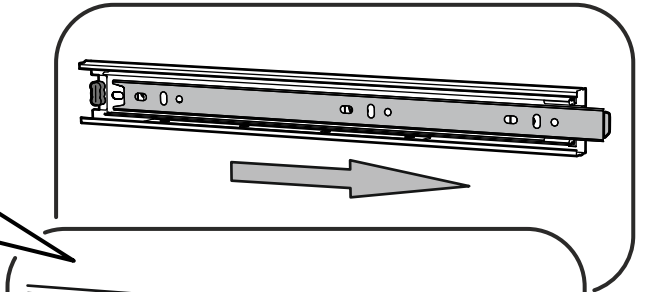

400mm	6,3x50		3,5x16	3x16	1,6x25
2x	17x	1x	48x	12x	110x
6,3x13					
24x	1x	4x	1x	20x	8x
12x	14x	16x	20x	34x	2x

	AI		L=mm		
1	Бок правый / Right side	1	2016	550	1/2
2	Бок левый / Left side	1	2016	550	1/2
3	Крышка / Cap	1	600	550	2/2
4	Вязка / Binding	3	568	550	2/2
5	Вязка / Binding	1	568	550	2/2
6	Полка / Shelf	2	565	530	2/2
7	Цоколь / Plinth	1	600	100	2/2
8	Задняя стенка / Back wall	4	706	297	1/2
9	Задняя стенка / Back wall	2	616	297	1/2
10	Соединитель / Connector	2	682		1/2
11	Соединитель / Connector	1	598		1/2
1*	Вязка ящика / Binding of the box	2	512	200	1/1
2*	Бок ящика / Side of the box	4	400	200	1/1
3*	Дно ящика / Bottom of the drawer	2	540	400	1/1
1**	Фасад ящика / The facade of the box	2	355	596	1/1
2**	Фасад / Front	1	713	596	1/1

1.