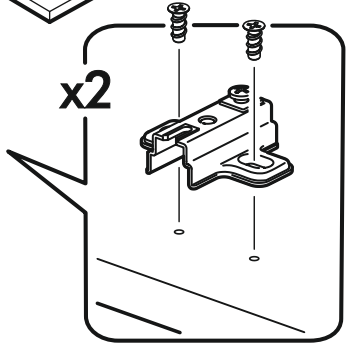

400mm	6,3x50		3,5x16	3x16	1,6x25
2x	17x	1x	48x	12x	110x
6,3x13					
24x	1x	4x	1x	20x	8x
12x	14x	16x	20x	34x	2x

	AI		L=mm		
1	Бок правый / Right side	1	2016	550	1/2
2	Бок левый / Left side	1	2016	550	1/2
3	Крышка / Cap	1	600	550	2/2
4	Вязка / Binding	3	568	550	2/2
5	Вязка / Binding	1	568	550	2/2
6	Полка / Shelf	2	565	530	2/2
7	Цоколь / Plinth	1	600	100	2/2
8	Задняя стенка / Back wall	4	706	297	1/2
9	Задняя стенка / Back wall	2	616	297	1/2
10	Соединитель / Connector	2	682		1/2
11	Соединитель / Connector	1	598		1/2
1*	Вязка ящика / Binding of the box	2	512	200	1/1
2*	Бок ящика / Side of the box	4	400	200	1/1
3*	Дно ящика / Bottom of the drawer	2	540	400	1/1
1**	Фасад ящика / The facade of the box	2	355	596	1/1
2**	Фасад / Front	1	713	596	1/1

1.