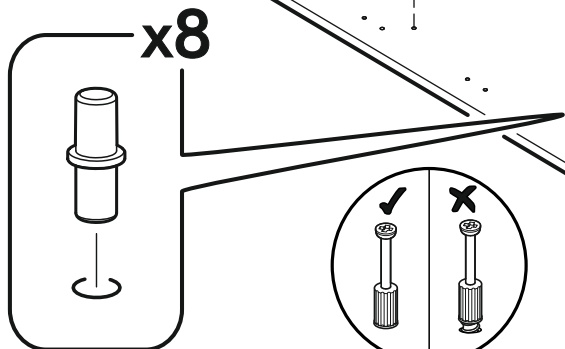

400mm	6,3x50		3,5x16	3x16	1,6x25
2x	17x	1x	48x	12x	110x
6,3x13					
24x	1x	4x	1x	20x	8x
12x	14x	16x	20x	34x	2x

	AI		L=mm		
1	Бок правый / Right side	1	2016	550	1/2
2	Бок левый / Left side	1	2016	550	1/2
3	Крышка / Cap	1	600	550	2/2
4	Вязка / Binding	3	568	550	2/2
5	Вязка / Binding	1	568	550	2/2
6	Полка / Shelf	2	565	530	2/2
7	Цоколь / Plinth	1	600	100	2/2
8	Задняя стенка / Back wall	4	706	297	1/2
9	Задняя стенка / Back wall	2	616	297	1/2
10	Соединитель / Connector	2	682		1/2
11	Соединитель / Connector	1	598		1/2
1*	Вязка ящика / Binding of the box	2	512	200	1/1
2*	Бок ящика / Side of the box	4	400	200	1/1
3*	Дно ящика / Bottom of the drawer	2	540	400	1/1
1**	Фасад ящика / The facade of the box	2	355	596	1/1
2**	Фасад / Front	1	713	596	1/1

1.