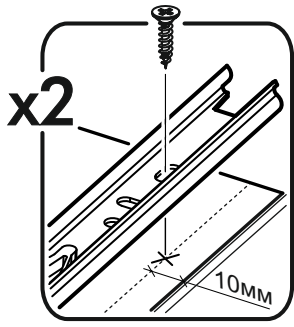

400mm	6,3x50		3,5x16	3x16	1,6x25
					
2x	17x	1x	48x	12x	110x
6,3x13					
					
24x	1x	4x	1x	20x	8x
					
12x	14x	16x	20x	34x	2x

	AI		 L=mm		
1	Бок правый / Right side	1	2016	550	1/2
2	Бок левый / Left side	1	2016	550	1/2
3	Крышка / Cap	1	600	550	2/2
4	Вязка / Binding	3	568	550	2/2
5	Вязка / Binding	1	568	550	2/2
6	Полка / Shelf	2	565	530	2/2
7	Цоколь / Plinth	1	600	100	2/2
8	Задняя стенка / Back wall	4	706	297	1/2
9	Задняя стенка / Back wall	2	616	297	1/2
10	Соединитель / Connector	2	682		1/2
11	Соединитель / Connector	1	598		1/2
1*	Вязка ящика / Binding of the box	2	512	200	1/1
2*	Бок ящика / Side of the box	4	400	200	1/1
3*	Дно ящика / Bottom of the drawer	2	540	400	1/1
1**	Фасад ящика / The facade of the box	2	355	596	1/1
2**	Фасад / Front	1	713	596	1/1

1.

2.

3.

4.

5.

6.

7.

Во избежание опрокидывания пенал необходимо крепить к стене с помощью уголков (есть в комплекте)