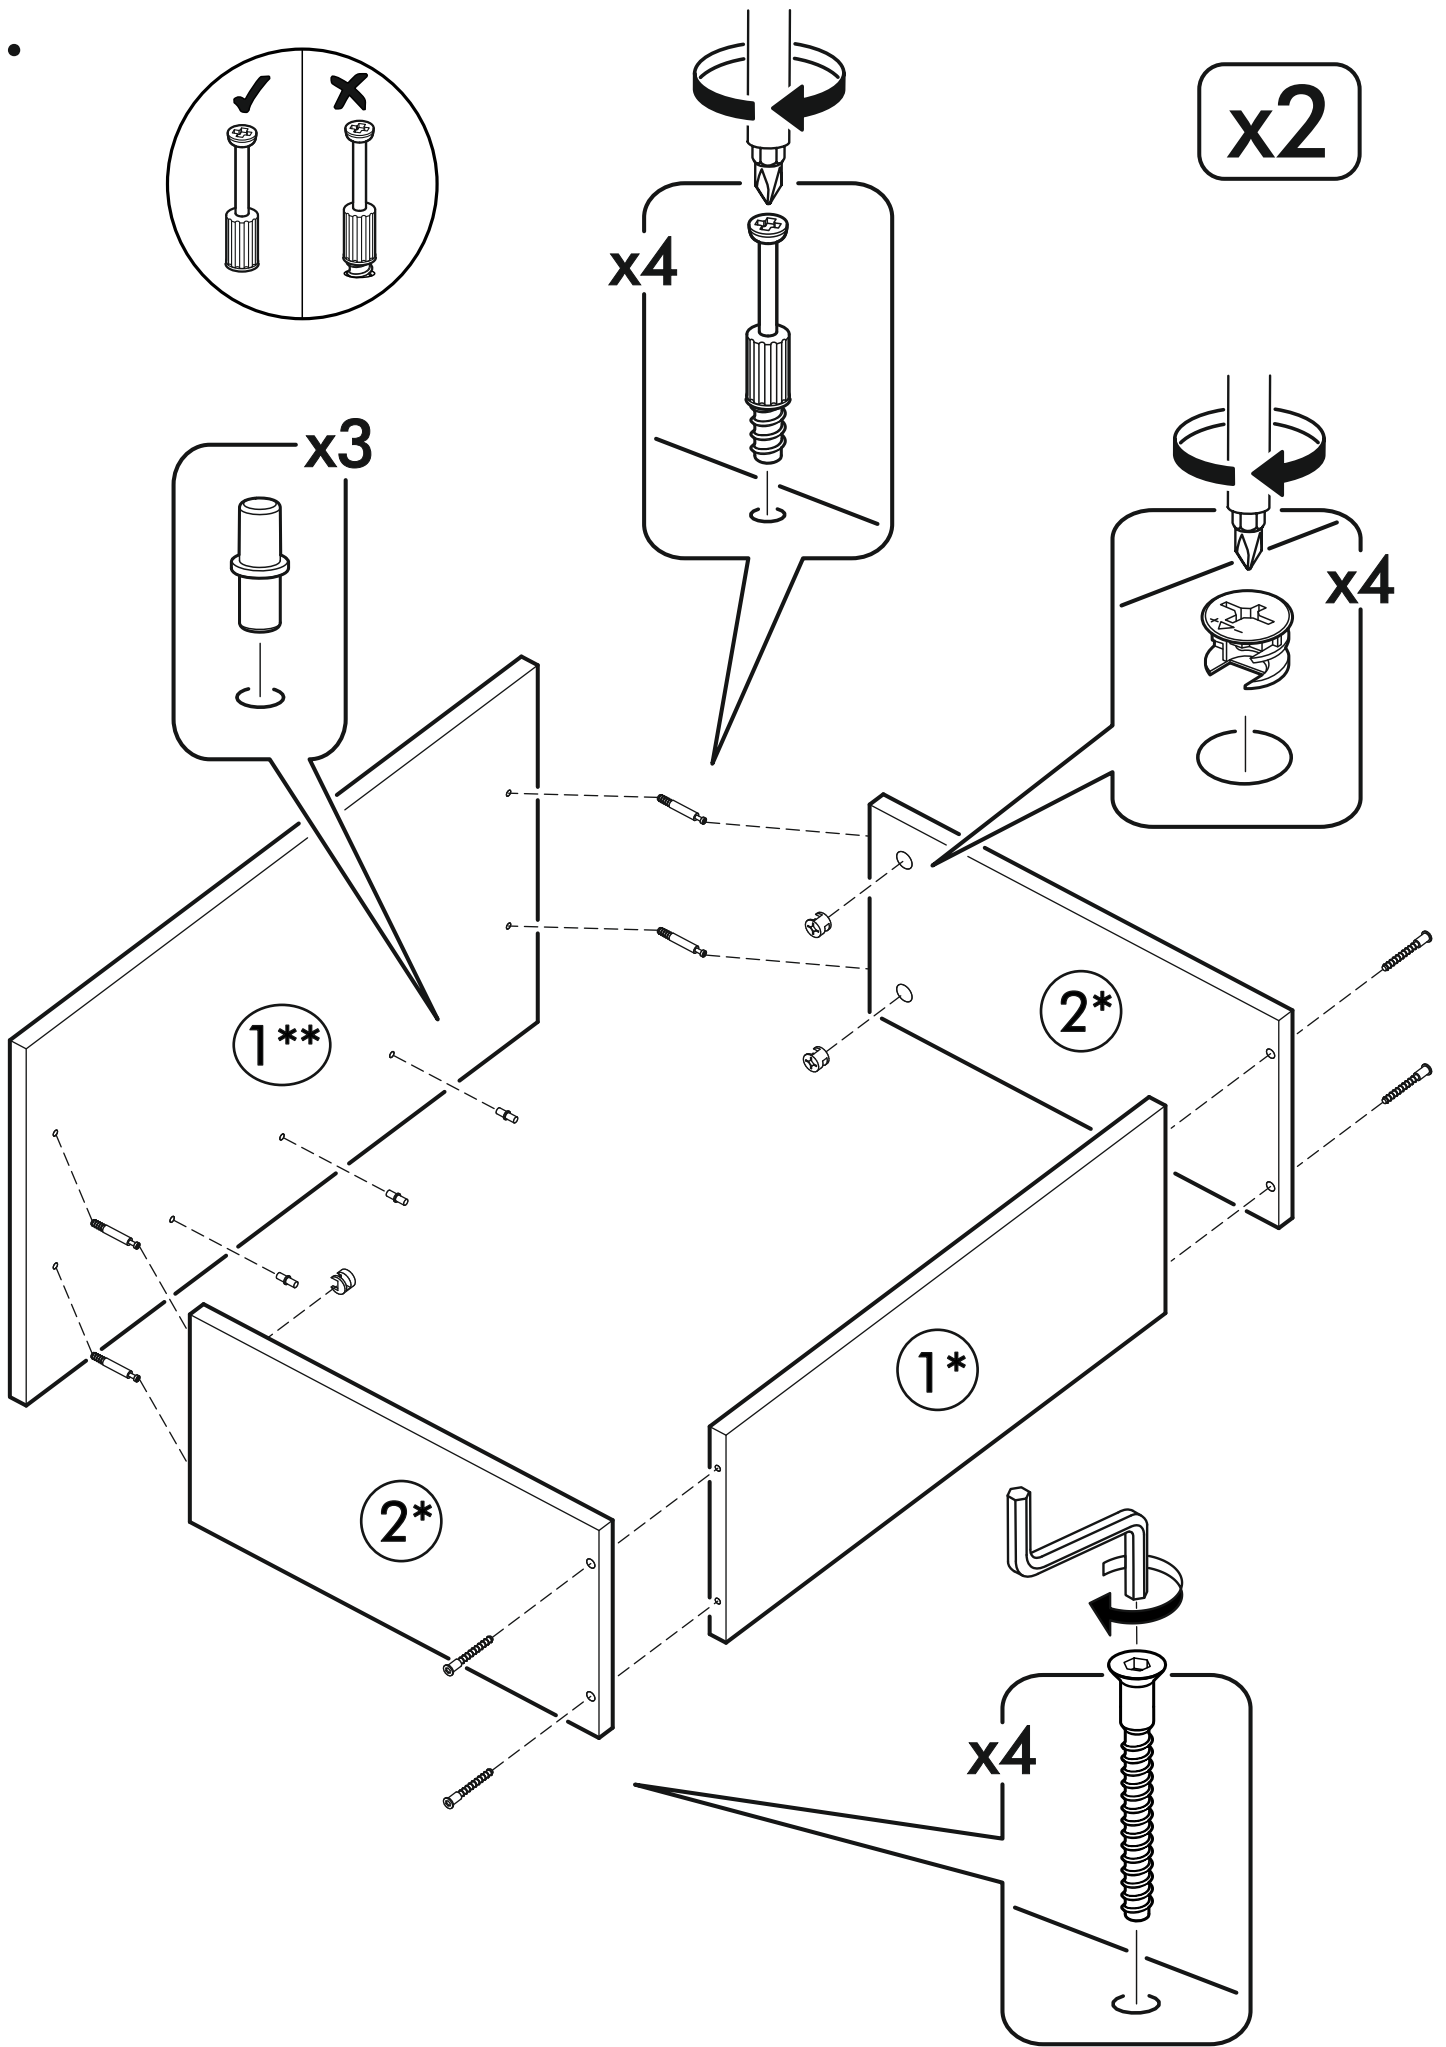

400mm	6,3x50		3,5x16	3x16	1,6x25
					
2x	17x	1x	48x	12x	110x
6,3x13					
					
24x	1x	4x	1x	20x	8x
					
12x	14x	16x	20x	34x	2x

	AI		 L=mm		
1	Бок правый / Right side	1	2016	550	1/2
2	Бок левый / Left side	1	2016	550	1/2
3	Крышка / Cap	1	600	550	2/2
4	Вязка / Binding	3	568	550	2/2
5	Вязка / Binding	1	568	550	2/2
6	Полка / Shelf	2	565	530	2/2
7	Цоколь / Plinth	1	600	100	2/2
8	Задняя стенка / Back wall	4	706	297	1/2
9	Задняя стенка / Back wall	2	616	297	1/2
10	Соединитель / Connector	2	682		1/2
11	Соединитель / Connector	1	598		1/2
1*	Вязка ящика / Binding of the box	2	512	200	1/1
2*	Бок ящика / Side of the box	4	400	200	1/1
3*	Дно ящика / Bottom of the drawer	2	540	400	1/1
1**	Фасад ящика / The facade of the box	2	355	596	1/1
2**	Фасад / Front	1	713	596	1/1

1.

2.

3.

4.

5.

6.

7.

Во избежание опрокидывания пенал необходимо крепить к стене с помощью уголков (есть в комплекте)