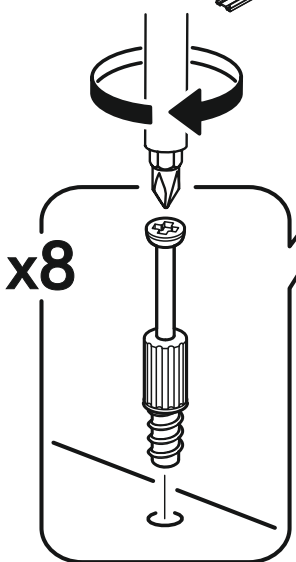

400mm	6,3x50		3,5x16	3x16	1,6x25
2x	17x	1x	48x	12x	110x
6,3x13					
24x	1x	4x	1x	20x	8x
12x	14x	16x	20x	34x	2x

	AI		L=mm		
1	Бок правый / Right side	1	2016	550	1/2
2	Бок левый / Left side	1	2016	550	1/2
3	Крышка / Cap	1	600	550	2/2
4	Вязка / Binding	3	568	550	2/2
5	Вязка / Binding	1	568	550	2/2
6	Полка / Shelf	2	565	530	2/2
7	Цоколь / Plinth	1	600	100	2/2
8	Задняя стенка / Back wall	4	706	297	1/2
9	Задняя стенка / Back wall	2	616	297	1/2
10	Соединитель / Connector	2	682		1/2
11	Соединитель / Connector	1	598		1/2
1*	Вязка ящика / Binding of the box	2	512	200	1/1
2*	Бок ящика / Side of the box	4	400	200	1/1
3*	Дно ящика / Bottom of the drawer	2	540	400	1/1
1**	Фасад ящика / The facade of the box	2	355	596	1/1
2**	Фасад / Front	1	713	596	1/1

1.