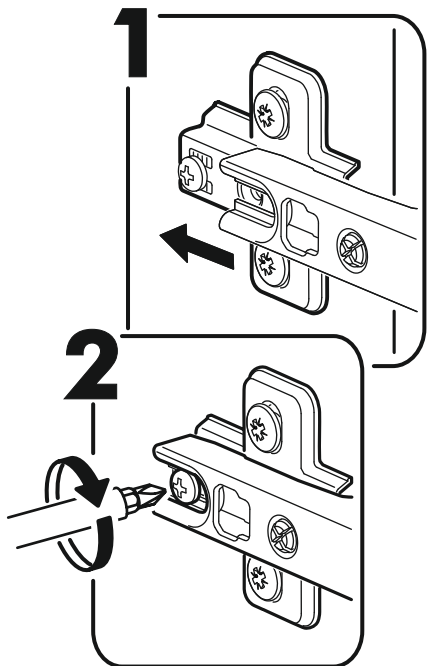

400mm	6,3x50		3,5x16	3x16	1,6x25
					
2x	17x	1x	48x	12x	110x
6,3x13					
					
24x	1x	4x	1x	20x	8x
					
12x	14x	16x	20x	34x	2x

	AI		 L=mm		
1	Бок правый / Right side	1	2016	550	1/2
2	Бок левый / Left side	1	2016	550	1/2
3	Крышка / Cap	1	600	550	2/2
4	Вязка / Binding	3	568	550	2/2
5	Вязка / Binding	1	568	550	2/2
6	Полка / Shelf	2	565	530	2/2
7	Цоколь / Plinth	1	600	100	2/2
8	Задняя стенка / Back wall	4	706	297	1/2
9	Задняя стенка / Back wall	2	616	297	1/2
10	Соединитель / Connector	2	682		1/2
11	Соединитель / Connector	1	598		1/2
1*	Вязка ящика / Binding of the box	2	512	200	1/1
2*	Бок ящика / Side of the box	4	400	200	1/1
3*	Дно ящика / Bottom of the drawer	2	540	400	1/1
1**	Фасад ящика / The facade of the box	2	355	596	1/1
2**	Фасад / Front	1	713	596	1/1

1.

2.

3.

4.

5.

6.

7.

Во избежание опрокидывания пенал необходимо крепить к стене с помощью уголков (есть в комплекте)