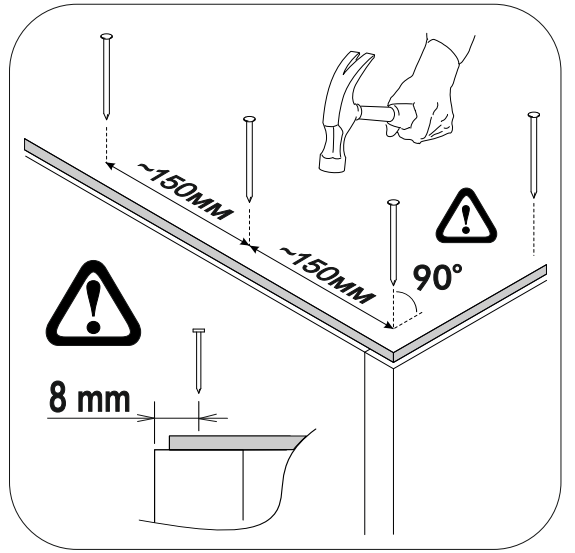

6,3x50	6,3x13			3,5x16	4x30	1,6x25
						
9x	8x	1x	8x	24x	4x	30x
						
4x	1x	4x	4x			

	AI		 L=mm		
1	Бок левый / Left side	1	700	500	1/1
2	Бок правый / Right side	1	700	500	1/1
3	Крышка / Top	1	600	500	1/1
4	Полка / Shelf	1	568	470	1/1
5-6	Планка / Plank	2	568	116	1/1
7	Цоколь / Socle	1	600	100	1/1
8-9	Задняя стенка ЛДВП / Back wall	1	710	295	1/1
10	Соединитель ЛДВП / Connector	1	682		1/1

	AI		 L=mm		
1*	Фасад / Facade	1	713	596	1/1

1.

2.

3.

4.

5.

6.

7.