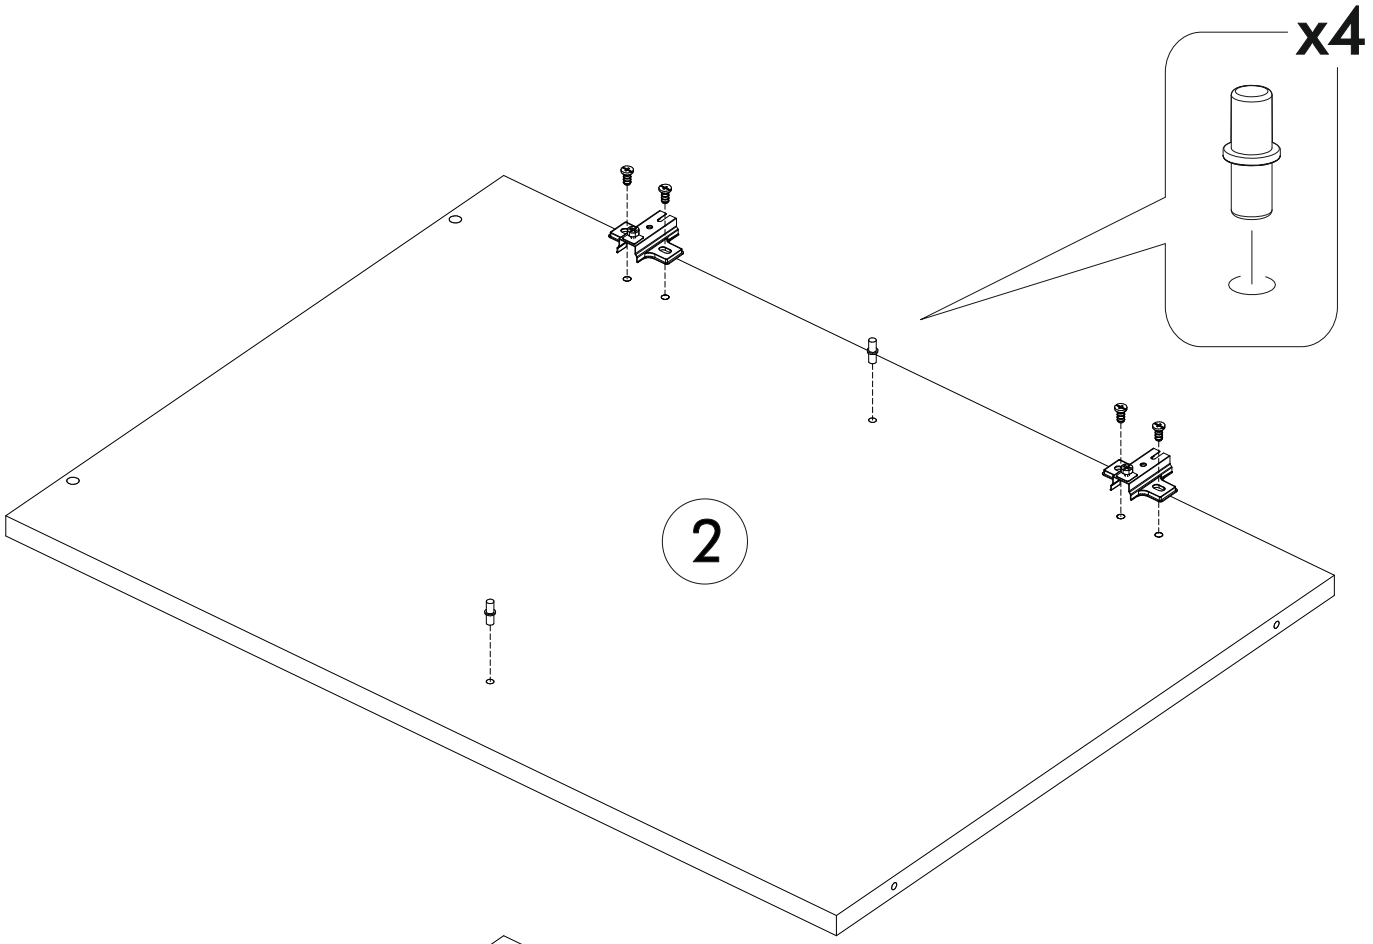

6,3x50	6,3x13			3,5x16	4x30	1,6x25
						
9x	8x	1x	8x	24x	4x	30x
						
4x	1x	4x	4x			

	AI		 L=mm		
1	Бок левый / Left side	1	700	500	1/1
2	Бок правый / Right side	1	700	500	1/1
3	Крышка / Top	1	600	500	1/1
4	Полка / Shelf	1	568	470	1/1
5-6	Планка / Plank	2	568	116	1/1
7	Цоколь / Socle	1	600	100	1/1
8-9	Задняя стенка ЛДВП / Back wall	1	710	295	1/1
10	Соединитель ЛДВП / Connector	1	682		1/1

	AI		 L=mm		
1*	Фасад / Facade	1	713	596	1/1

1.

2.

3.

4.

5.

6.

7.