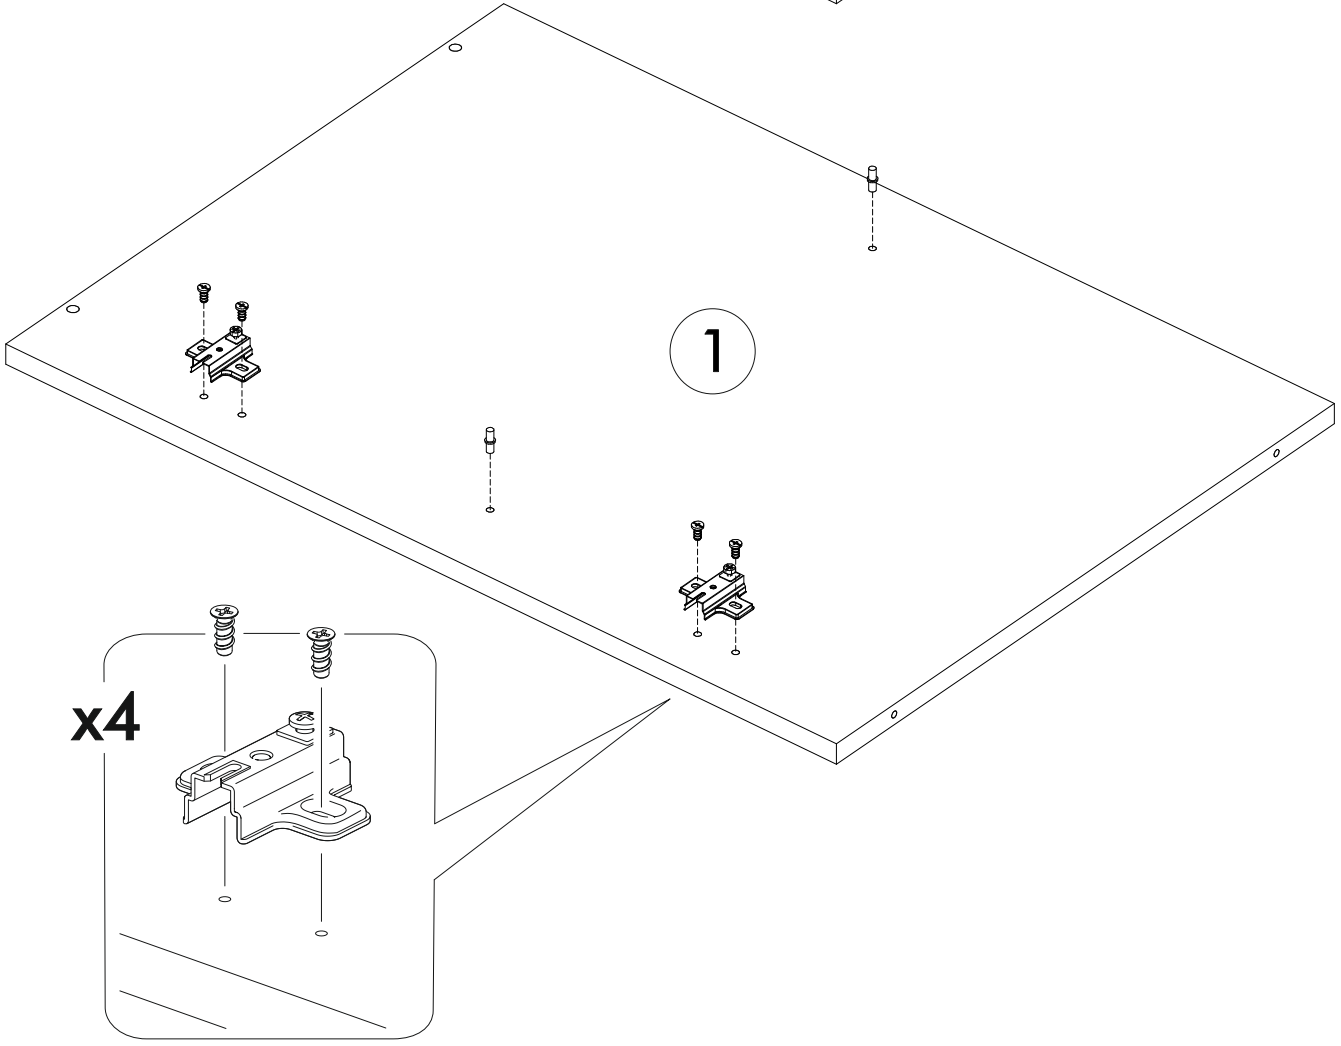

6,3x50	6,3x13			3,5x16	4x30	1,6x25
9x	8x	1x	8x	24x	4x	30x
4x	1x	4x	4x			

	AI		L=mm		
1	Бок левый / Left side	1	700	500	1/1
2	Бок правый / Right side	1	700	500	1/1
3	Крышка / Top	1	600	500	1/1
4	Полка / Shelf	1	568	470	1/1
5-6	Планка / Plank	2	568	116	1/1
7	Цоколь / Socle	1	600	100	1/1
8-9	Задняя стенка ЛДВП / Back wall	1	710	295	1/1
10	Соединитель ЛДВП / Connector	1	682		1/1

	AI		L=mm		
1*	Фасад / Facade	1	713	596	1/1

1.