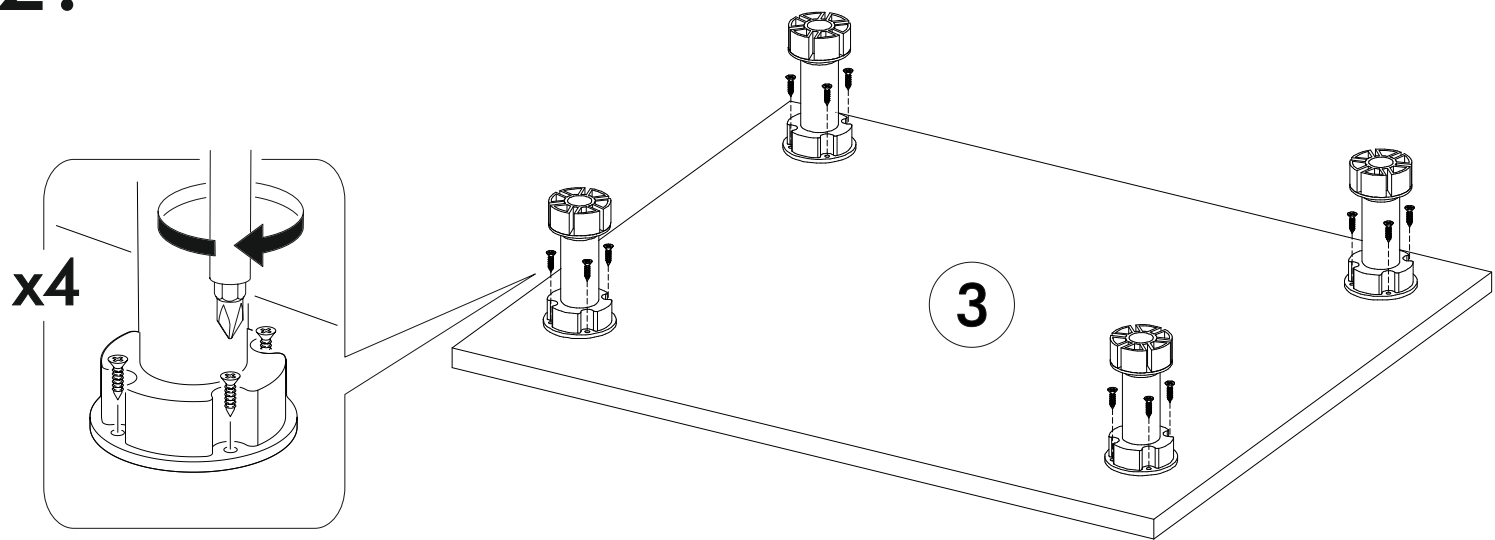

6,3x50	6,3x13			3,5x16	4x30	1,6x25
						
9x	8x	1x	8x	24x	4x	30x
						
4x	1x	4x	4x			

	AI		 L=mm		
1	Бок левый / Left side	1	700	500	1/1
2	Бок правый / Right side	1	700	500	1/1
3	Крышка / Top	1	600	500	1/1
4	Полка / Shelf	1	568	470	1/1
5-6	Планка / Plank	2	568	116	1/1
7	Цоколь / Socle	1	600	100	1/1
8-9	Задняя стенка ЛДВП / Back wall	1	710	295	1/1
10	Соединитель ЛДВП / Connector	1	682		1/1

	AI		 L=mm		
1*	Фасад / Facade	1	713	596	1/1

1.

2.

3.

4.

5.

6.

7.