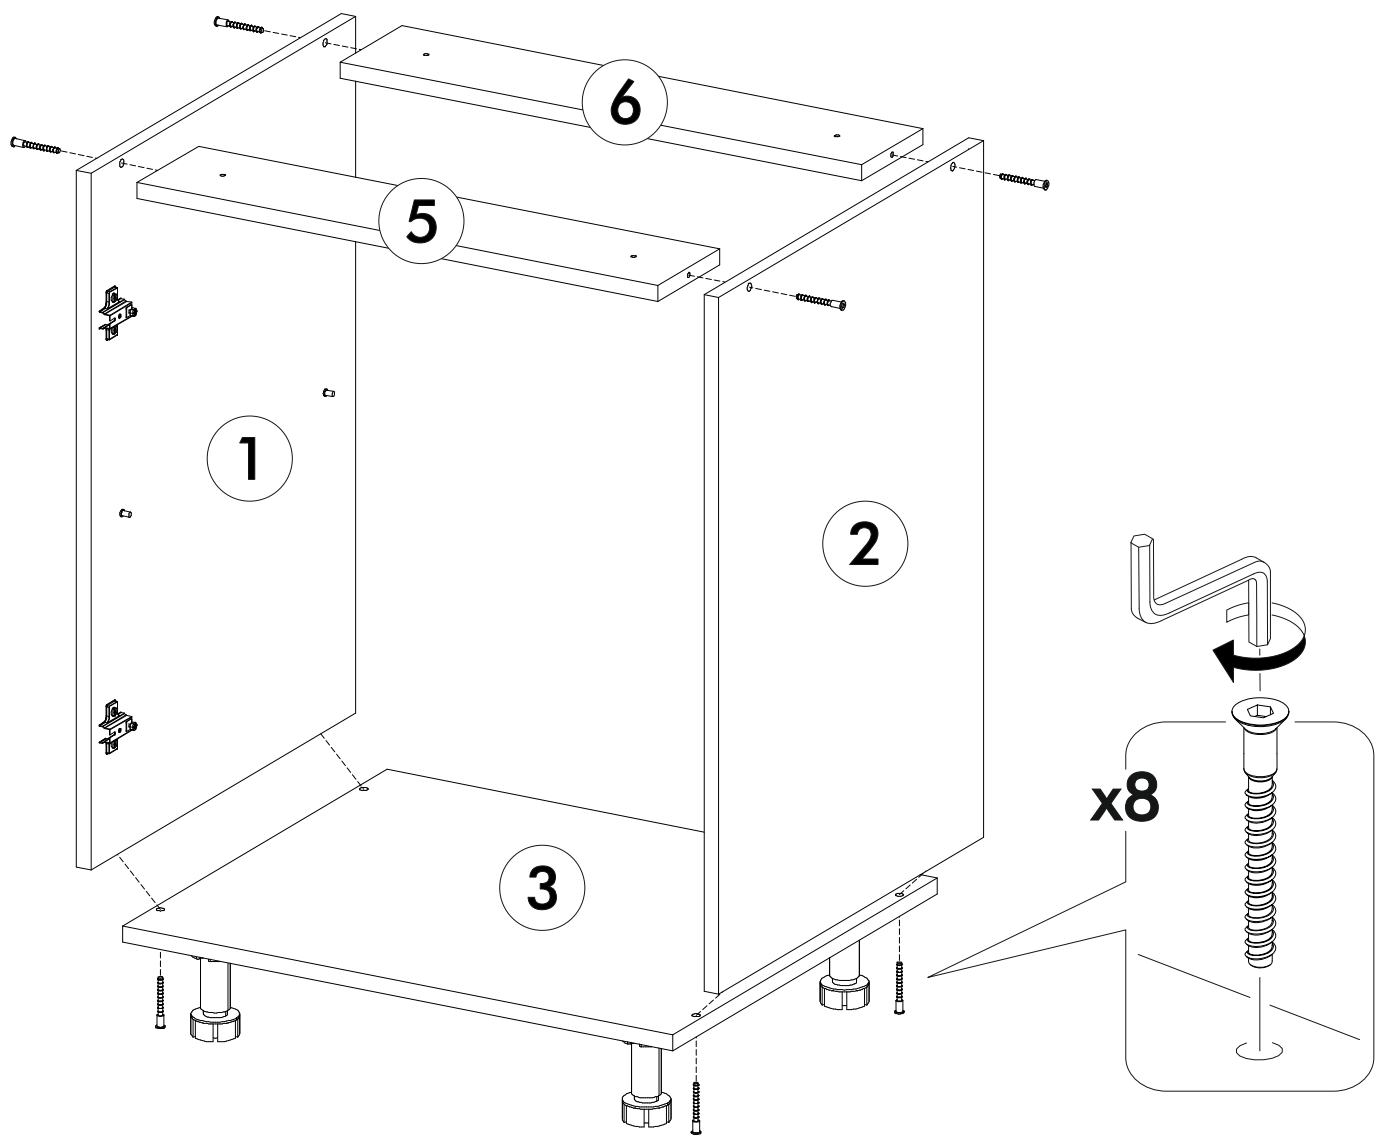

6,3x50	6,3x13			3,5x16	4x30	1,6x25
						
9x	8x	1x	8x	24x	4x	30x
						
4x	1x	4x	4x			

	AI		 L=mm		
1	Бок левый / Left side	1	700	500	1/1
2	Бок правый / Right side	1	700	500	1/1
3	Крышка / Top	1	600	500	1/1
4	Полка / Shelf	1	568	470	1/1
5-6	Планка / Plank	2	568	116	1/1
7	Цоколь / Socle	1	600	100	1/1
8-9	Задняя стенка ЛДВП / Back wall	1	710	295	1/1
10	Соединитель ЛДВП / Connector	1	682		1/1

	AI		 L=mm		
1*	Фасад / Facade	1	713	596	1/1

1.

2.

3.

4.

5.

6.

7.