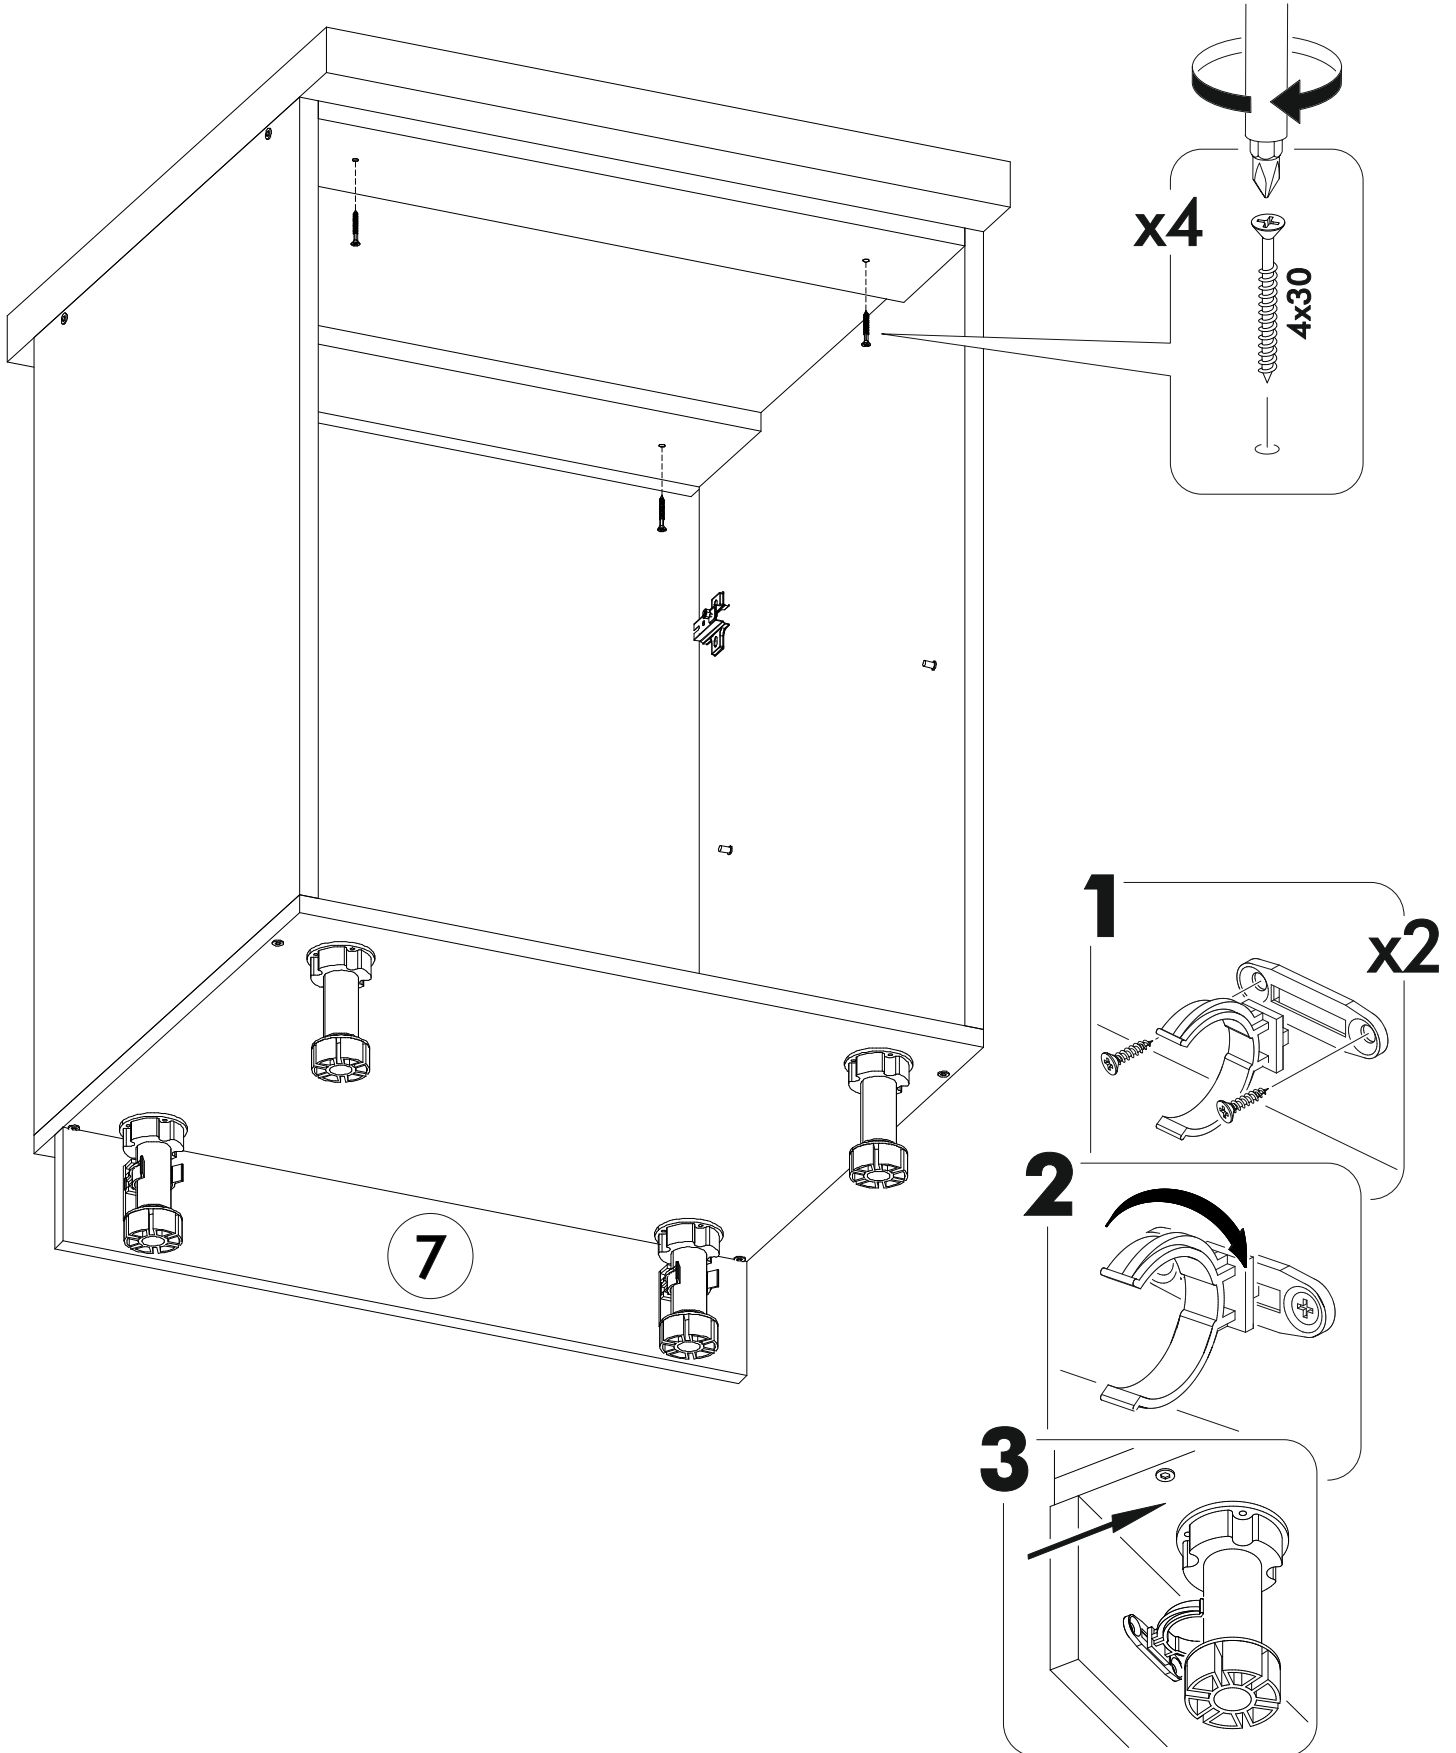

6,3x50	6,3x13			3,5x16	4x30	1,6x25
						
9x	8x	1x	8x	24x	4x	30x
						
4x	1x	4x	4x			

	AI		 L=mm		
1	Бок левый / Left side	1	700	500	1/1
2	Бок правый / Right side	1	700	500	1/1
3	Крышка / Top	1	600	500	1/1
4	Полка / Shelf	1	568	470	1/1
5-6	Планка / Plank	2	568	116	1/1
7	Цоколь / Socle	1	600	100	1/1
8-9	Задняя стенка ЛДВП / Back wall	1	710	295	1/1
10	Соединитель ЛДВП / Connector	1	682		1/1

	AI		 L=mm		
1*	Фасад / Facade	1	713	596	1/1

1.

2.

3.

4.

5.

6.

7.