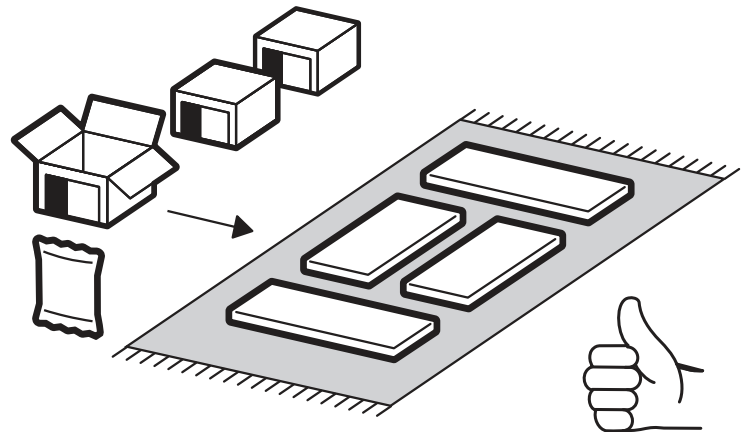

<https://interior-center.ru/>

БЕРГЕН ПРО ШК-1600
BERGEN PRO SHK-1600

1600	2216	506

RU Внимание! Чтобы избежать неприятных последствий, воспользуйтесь услугами профессиональных сборщиков мебели. Производитель оставляет за собой право вносить изменения в конструкцию изделий, не влияющие на функциональность и дизайн.

		6,3x50		3,5x16	6,3x13	1,6x25
						
16x		34x	1x	63x	34x	130x
						
13x	13x	2x	8x	40x	3x	16x
						
1x	4x					

  	AI				
1	Бок левый / Left side	1	2200	490	1/5
2	Бок правый / Right side	1	2200	490	1/5
3	Перегородка левая / Left partition	1	2124	490	1/5
4	Перегородка правая / Right partition	1	2124	490	1/5
5	Фасад / Front	4	2152	396	4/5
6	Крышка / Cap	1	1600	490	2/5
7	Вязка / Knitting	1	1568	490	2/5
8	Вязка / Knitting	1	768	490	3/5
9	Полка / Shelf	6	384	490	3/5
10	Вязка / Knitting	2	384	490	3/5
11	Цоколь / The base	2	1568	60	2/5
12	Задняя стенка / Back wall	5	1597	430	2/5
13	Штанга / Barbell	1	763		2/5
14	Соединитель ДВП / Connector	4	1567		2/5

1.

x24

x16

x32

2.

3.

6

4.