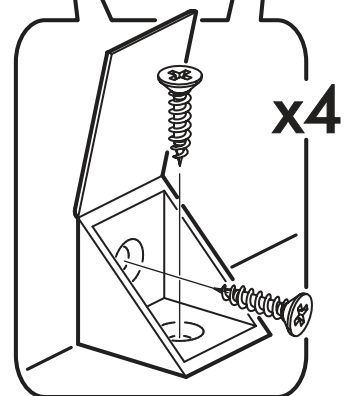

		6,3x50		3,5x16	6,3x13	1,6x25
						
16x		34x	1x	63x	34x	130x
						
13x	13x	2x	8x	40x	3x	16x
						
1x	4x					

  	AI				
1	Бок левый / Left side	1	2200	490	1/5
2	Бок правый / Right side	1	2200	490	1/5
3	Перегородка левая / Left partition	1	2124	490	1/5
4	Перегородка правая / Right partition	1	2124	490	1/5
5	Фасад / Front	4	2152	396	4/5
6	Крышка / Cap	1	1600	490	2/5
7	Вязка / Knitting	1	1568	490	2/5
8	Вязка / Knitting	1	768	490	3/5
9	Полка / Shelf	6	384	490	3/5
10	Вязка / Knitting	2	384	490	3/5
11	Цоколь / The base	2	1568	60	2/5
12	Задняя стенка / Back wall	5	1597	430	2/5
13	Штанга / Barbell	1	763		2/5
14	Соединитель ДВП / Connector	4	1567		2/5

1.

x24

x16

x32

2.

3.

6

4.