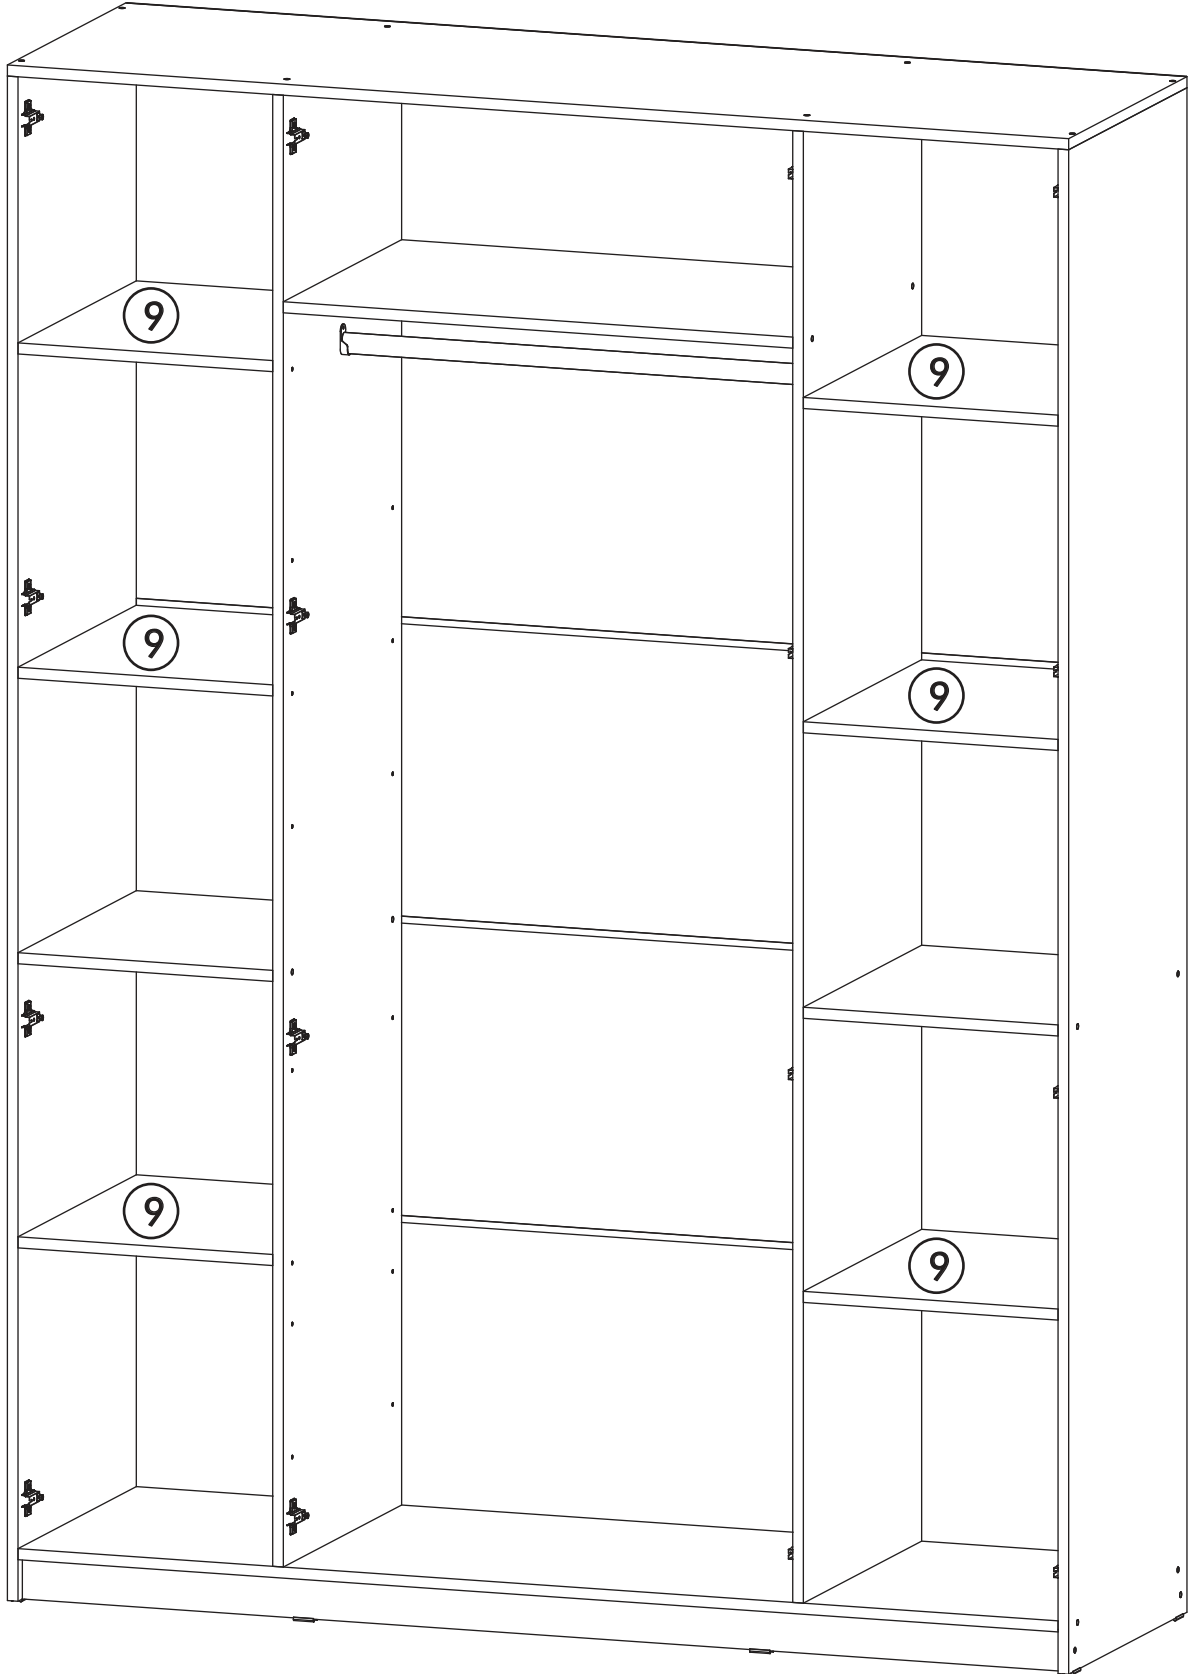

		6,3x50		3,5x16	6,3x13	1,6x25
						
16x		34x	1x	63x	34x	130x
						
13x	13x	2x	8x	40x	3x	16x
						
1x	4x					

  	AI				
1	Бок левый / Left side	1	2200	490	1/5
2	Бок правый / Right side	1	2200	490	1/5
3	Перегородка левая / Left partition	1	2124	490	1/5
4	Перегородка правая / Right partition	1	2124	490	1/5
5	Фасад / Front	4	2152	396	4/5
6	Крышка / Cap	1	1600	490	2/5
7	Вязка / Knitting	1	1568	490	2/5
8	Вязка / Knitting	1	768	490	3/5
9	Полка / Shelf	6	384	490	3/5
10	Вязка / Knitting	2	384	490	3/5
11	Цоколь / The base	2	1568	60	2/5
12	Задняя стенка / Back wall	5	1597	430	2/5
13	Штанга / Barbell	1	763		2/5
14	Соединитель ДВП / Connector	4	1567		2/5

1.

x24

x16

x32

2.

3.

6

4.