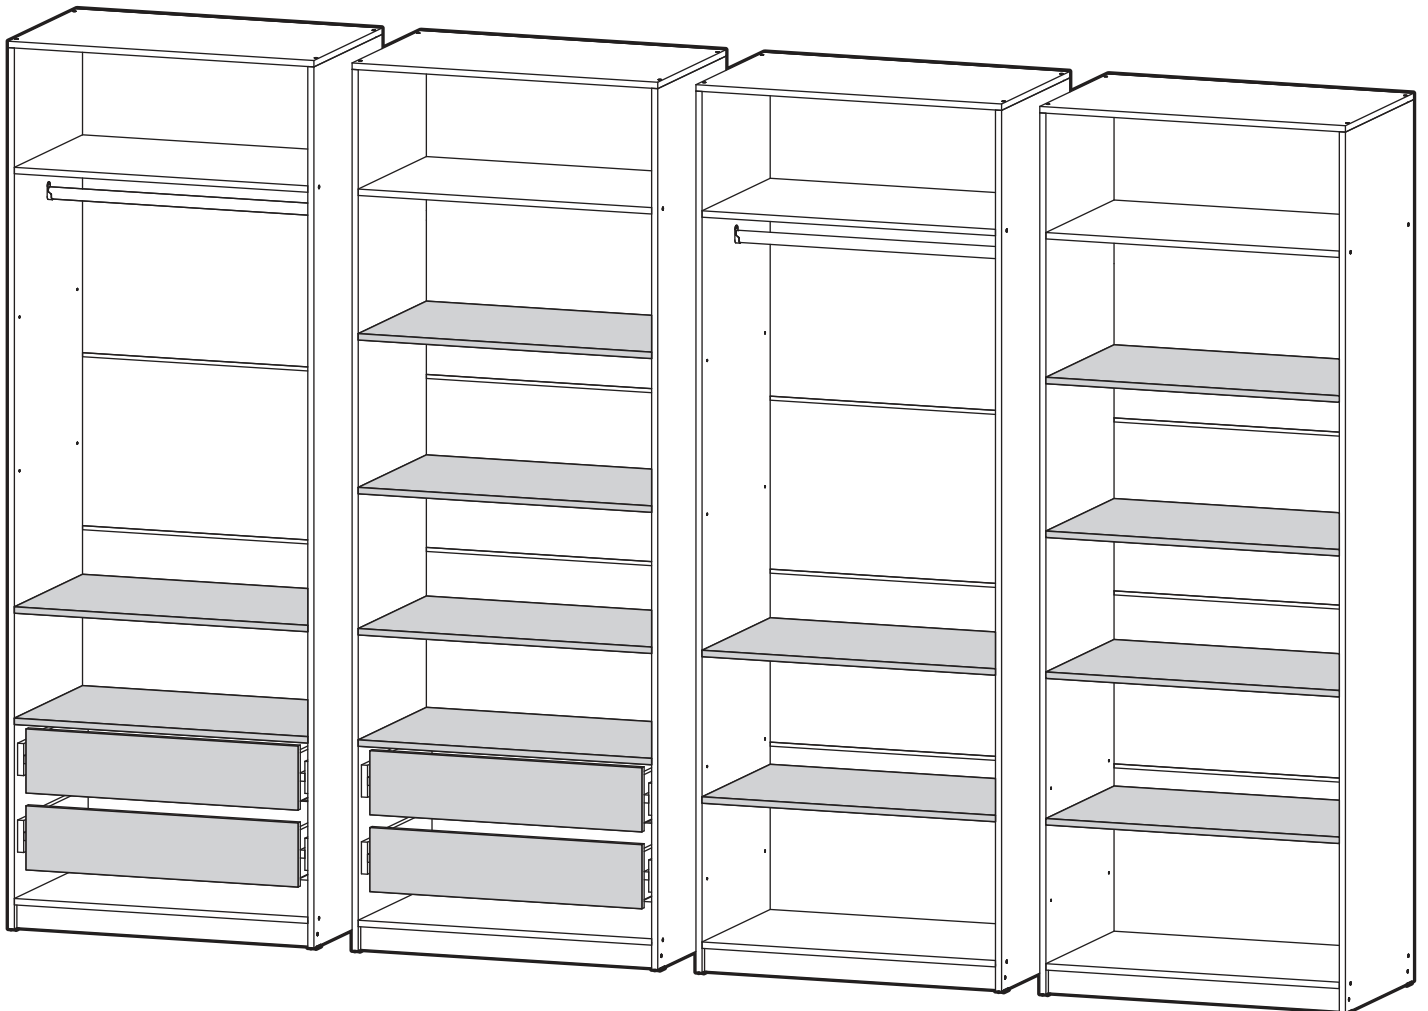

1.

x24

x16

x32

2.

3.

6

4.

5.

6.

БЕРГЕН ПРО
Комплект ящиков ВН2Я

БЕРГЕН ПРО
Комплект полок

7.

1 2 3	AI			
1*	Зеркало / Mirror	1	1900	300
				1/1

Внимание! Монтаж зеркал/стекел к фасадам производится самостоятельно на двусторонний скотч и/или кляймеры (входит в комплект).
ОБЯЗАТЕЛЬНО для крепления необходимо использовать монтажный клей «жидкие гвозди» (приобретается отдельно).