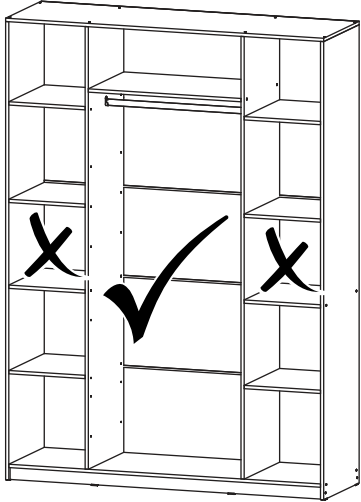

6.

БЕРГЕН ПРО
Комплект ящиков ВН2Я

БЕРГЕН ПРО
Комплект полок