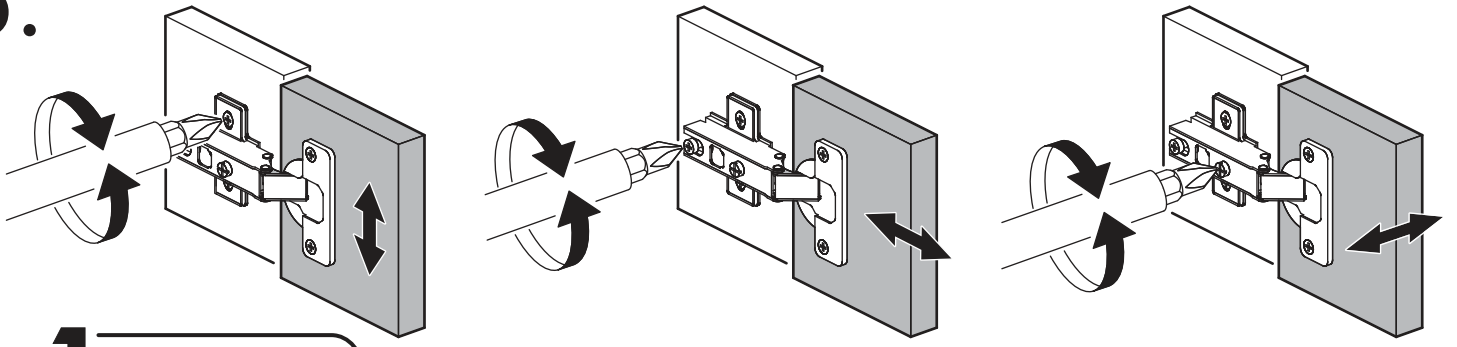

1.

x24

x16

x32

2.

3.

6

4.

5.

6.

БЕРГЕН ПРО
Комплект ящиков ВН2Я

БЕРГЕН ПРО
Комплект полок

7.

1 2 3	AI			
1*	Зеркало / Mirror	1	1900	300
				1/1

Внимание! Монтаж зеркал/стекел к фасадам производится самостоятельно на двусторонний скотч и/или кляймеры (входит в комплект).
ОБЯЗАТЕЛЬНО для крепления необходимо использовать монтажный клей «жидкие гвозди» (приобретается отдельно).