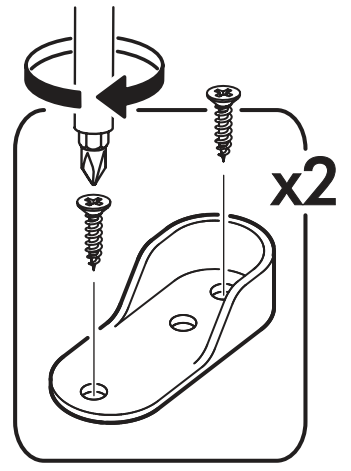

		6,3x50		3,5x16	6,3x13	1,6x25
						
16x		34x	1x	63x	34x	130x
						
13x	13x	2x	8x	40x	3x	16x
						
1x	4x					

  	AI				
1	Бок левый / Left side	1	2200	490	1/5
2	Бок правый / Right side	1	2200	490	1/5
3	Перегородка левая / Left partition	1	2124	490	1/5
4	Перегородка правая / Right partition	1	2124	490	1/5
5	Фасад / Front	4	2152	396	4/5
6	Крышка / Cap	1	1600	490	2/5
7	Вязка / Knitting	1	1568	490	2/5
8	Вязка / Knitting	1	768	490	3/5
9	Полка / Shelf	6	384	490	3/5
10	Вязка / Knitting	2	384	490	3/5
11	Цоколь / The base	2	1568	60	2/5
12	Задняя стенка / Back wall	5	1597	430	2/5
13	Штанга / Barbell	1	763		2/5
14	Соединитель ДВП / Connector	4	1567		2/5

1.

x24

x16

x32

2.

3.

6

4.