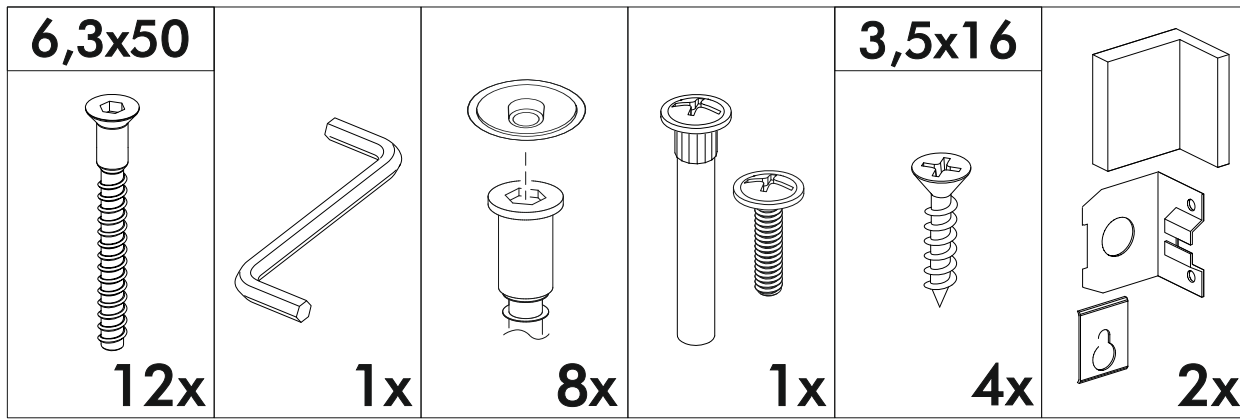

<https://interior-center.ru/>

ШВПУ 300

SHVPU 300

300	715	280

**RU** Внимание! Чтобы избежать неприятных последствий, воспользуйтесь услугами профессиональных сборщиков мебели. Производитель оставляет за собой право вносить изменения в конструкцию изделий, не влияющие на функциональность и дизайн.

	<b>AI</b>			<b>L=mm</b>	
<b>1</b>	Бок / Side	<b>1</b>	<b>715</b>	<b>280</b>	<b>1/1</b>
<b>2</b>	Задняя стенка / Back wall	<b>1</b>	<b>715</b>	<b>284</b>	<b>1/1</b>
<b>3</b>	Вязка верх / Binding	<b>1</b>	<b>284</b>	<b>264</b>	<b>1/1</b>
<b>4-5</b>	Вязка / Binding	<b>2</b>	<b>284</b>	<b>264</b>	<b>1/1</b>