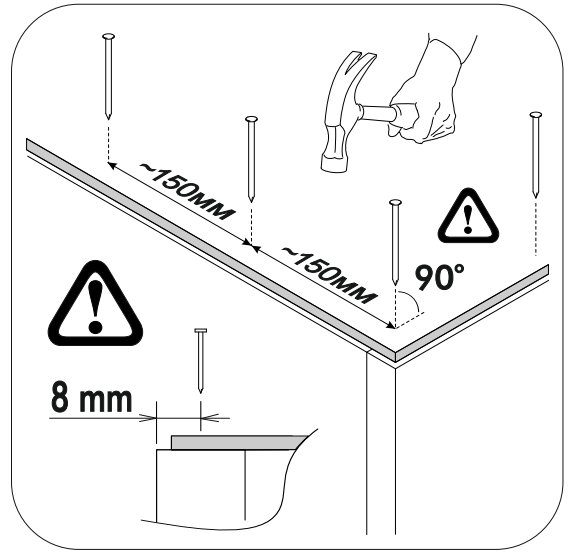

6,3x50	6,3x13			3,5x16	4x30	1,6x25
						
9x	8x	1x	8x	28x	4x	30x
						
4x	1x	4x	4x			

	AI		 L=mm		
1	Бок левый / Left side	1	700	500	1/1
2	Бок правый / Right side	1	700	500	1/1
3	Крышка / Top	1	800	500	1/1
4	Полка / Shelf	1	768	470	1/1
5-6	Планка / Plank	2	768	116	1/1
7	Цоколь / Socle	1	800	100	1/1
8-9	Задняя стенка ЛДВП / Back wall	1	710	395	1/1
10	Соединитель ЛДВП / Connector	1	682		1/1

	AI		 L=mm		
1*-2*	Фасад / Facade	2	713	396	1/1

1.

2.

3.

4.

5.

6.

x2