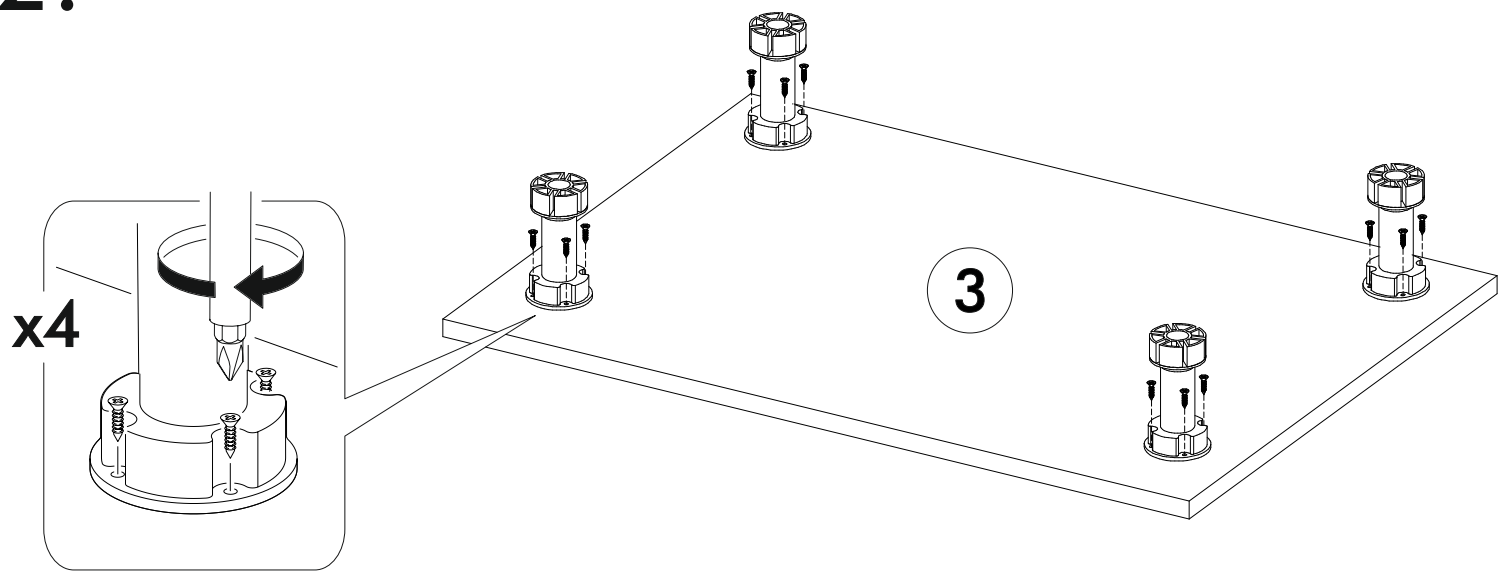

6,3x50	6,3x13			3,5x16	4x30	1,6x25
						
9x	8x	1x	8x	28x	4x	30x
						
4x	1x	4x	4x			

	AI		 L=mm		
1	Бок левый / Left side	1	700	500	1/1
2	Бок правый / Right side	1	700	500	1/1
3	Крышка / Top	1	800	500	1/1
4	Полка / Shelf	1	768	470	1/1
5-6	Планка / Plank	2	768	116	1/1
7	Цоколь / Socle	1	800	100	1/1
8-9	Задняя стенка ЛДВП / Back wall	1	710	395	1/1
10	Соединитель ЛДВП / Connector	1	682		1/1

	AI		 L=mm		
1*-2*	Фасад / Facade	2	713	396	1/1

1.

2.

3.

4.

5.

6.

x2