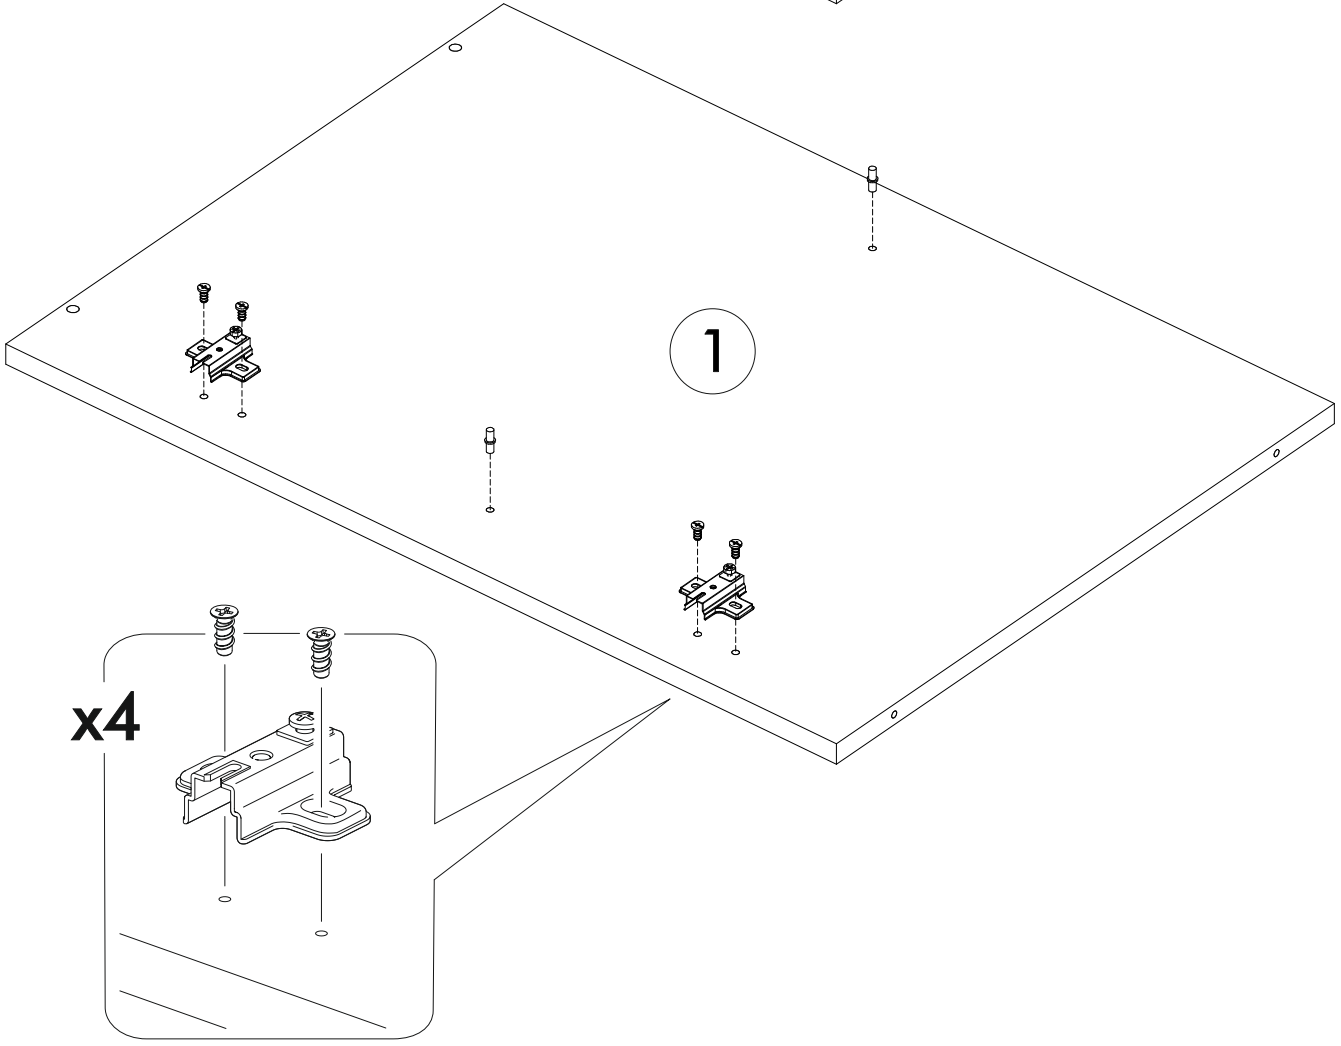

6,3x50	6,3x13			3,5x16	4x30	1,6x25
9x	8x	1x	8x	28x	4x	30x
4x	1x	4x	4x			

	AI		L=mm		
1	Бок левый / Left side	1	700	500	1/1
2	Бок правый / Right side	1	700	500	1/1
3	Крышка / Top	1	800	500	1/1
4	Полка / Shelf	1	768	470	1/1
5-6	Планка / Plank	2	768	116	1/1
7	Цоколь / Socle	1	800	100	1/1
8-9	Задняя стенка ЛДВП / Back wall	1	710	395	1/1
10	Соединитель ЛДВП / Connector	1	682		1/1

	AI		L=mm		
1*-2*	Фасад / Facade	2	713	396	1/1

1.