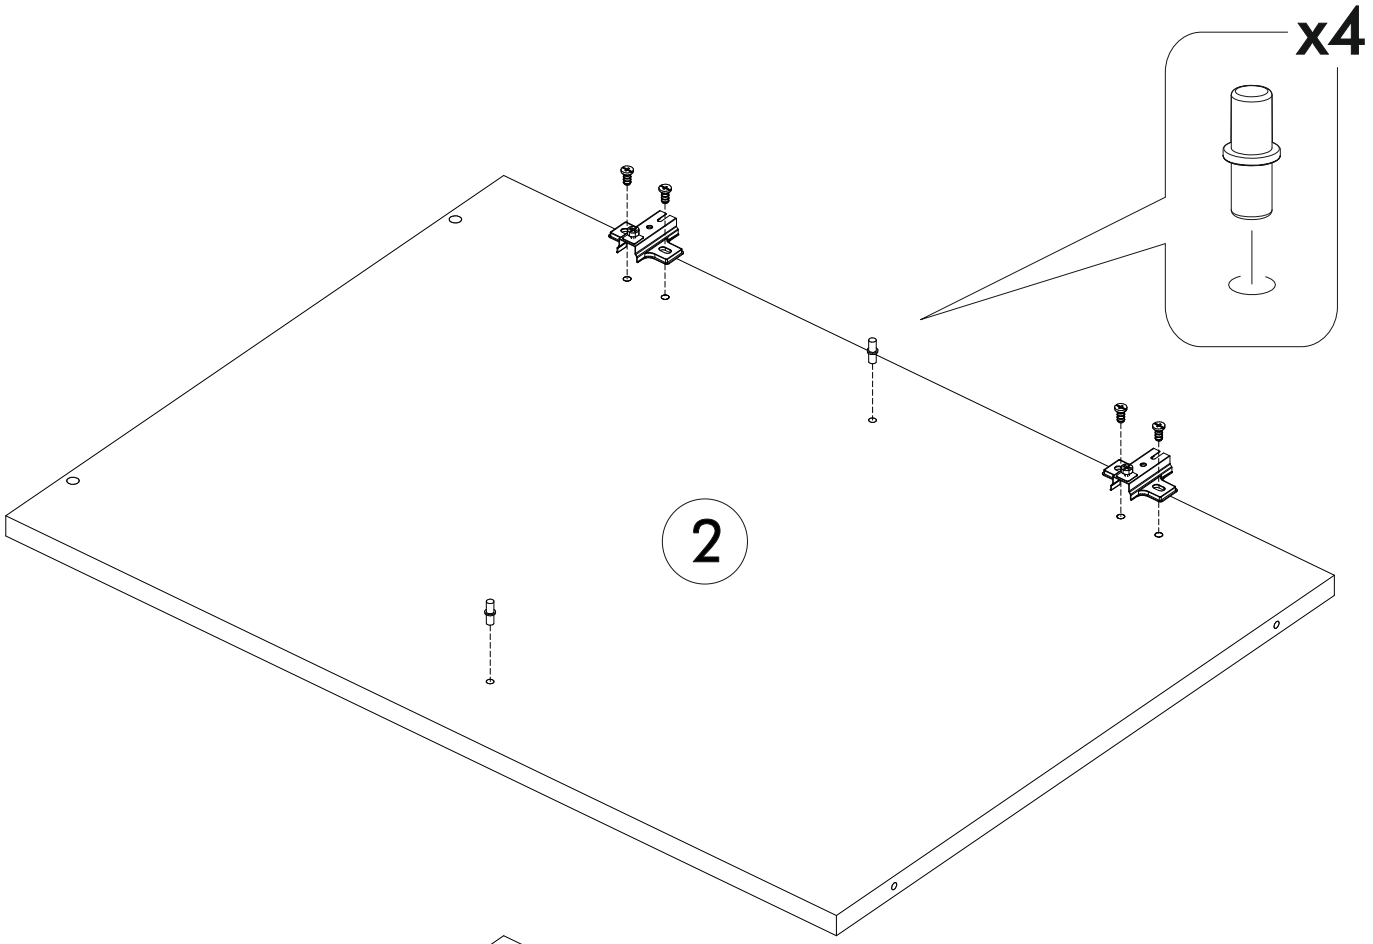

6,3x50	6,3x13			3,5x16	4x30	1,6x25
9x	8x	1x	8x	28x	4x	30x
4x	1x	4x	4x			

	AI		L=mm		
1	Бок левый / Left side	1	700	500	1/1
2	Бок правый / Right side	1	700	500	1/1
3	Крышка / Top	1	800	500	1/1
4	Полка / Shelf	1	768	470	1/1
5-6	Планка / Plank	2	768	116	1/1
7	Цоколь / Socle	1	800	100	1/1
8-9	Задняя стенка ЛДВП / Back wall	1	710	395	1/1
10	Соединитель ЛДВП / Connector	1	682		1/1

	AI		L=mm		
1*-2*	Фасад / Facade	2	713	396	1/1

1.