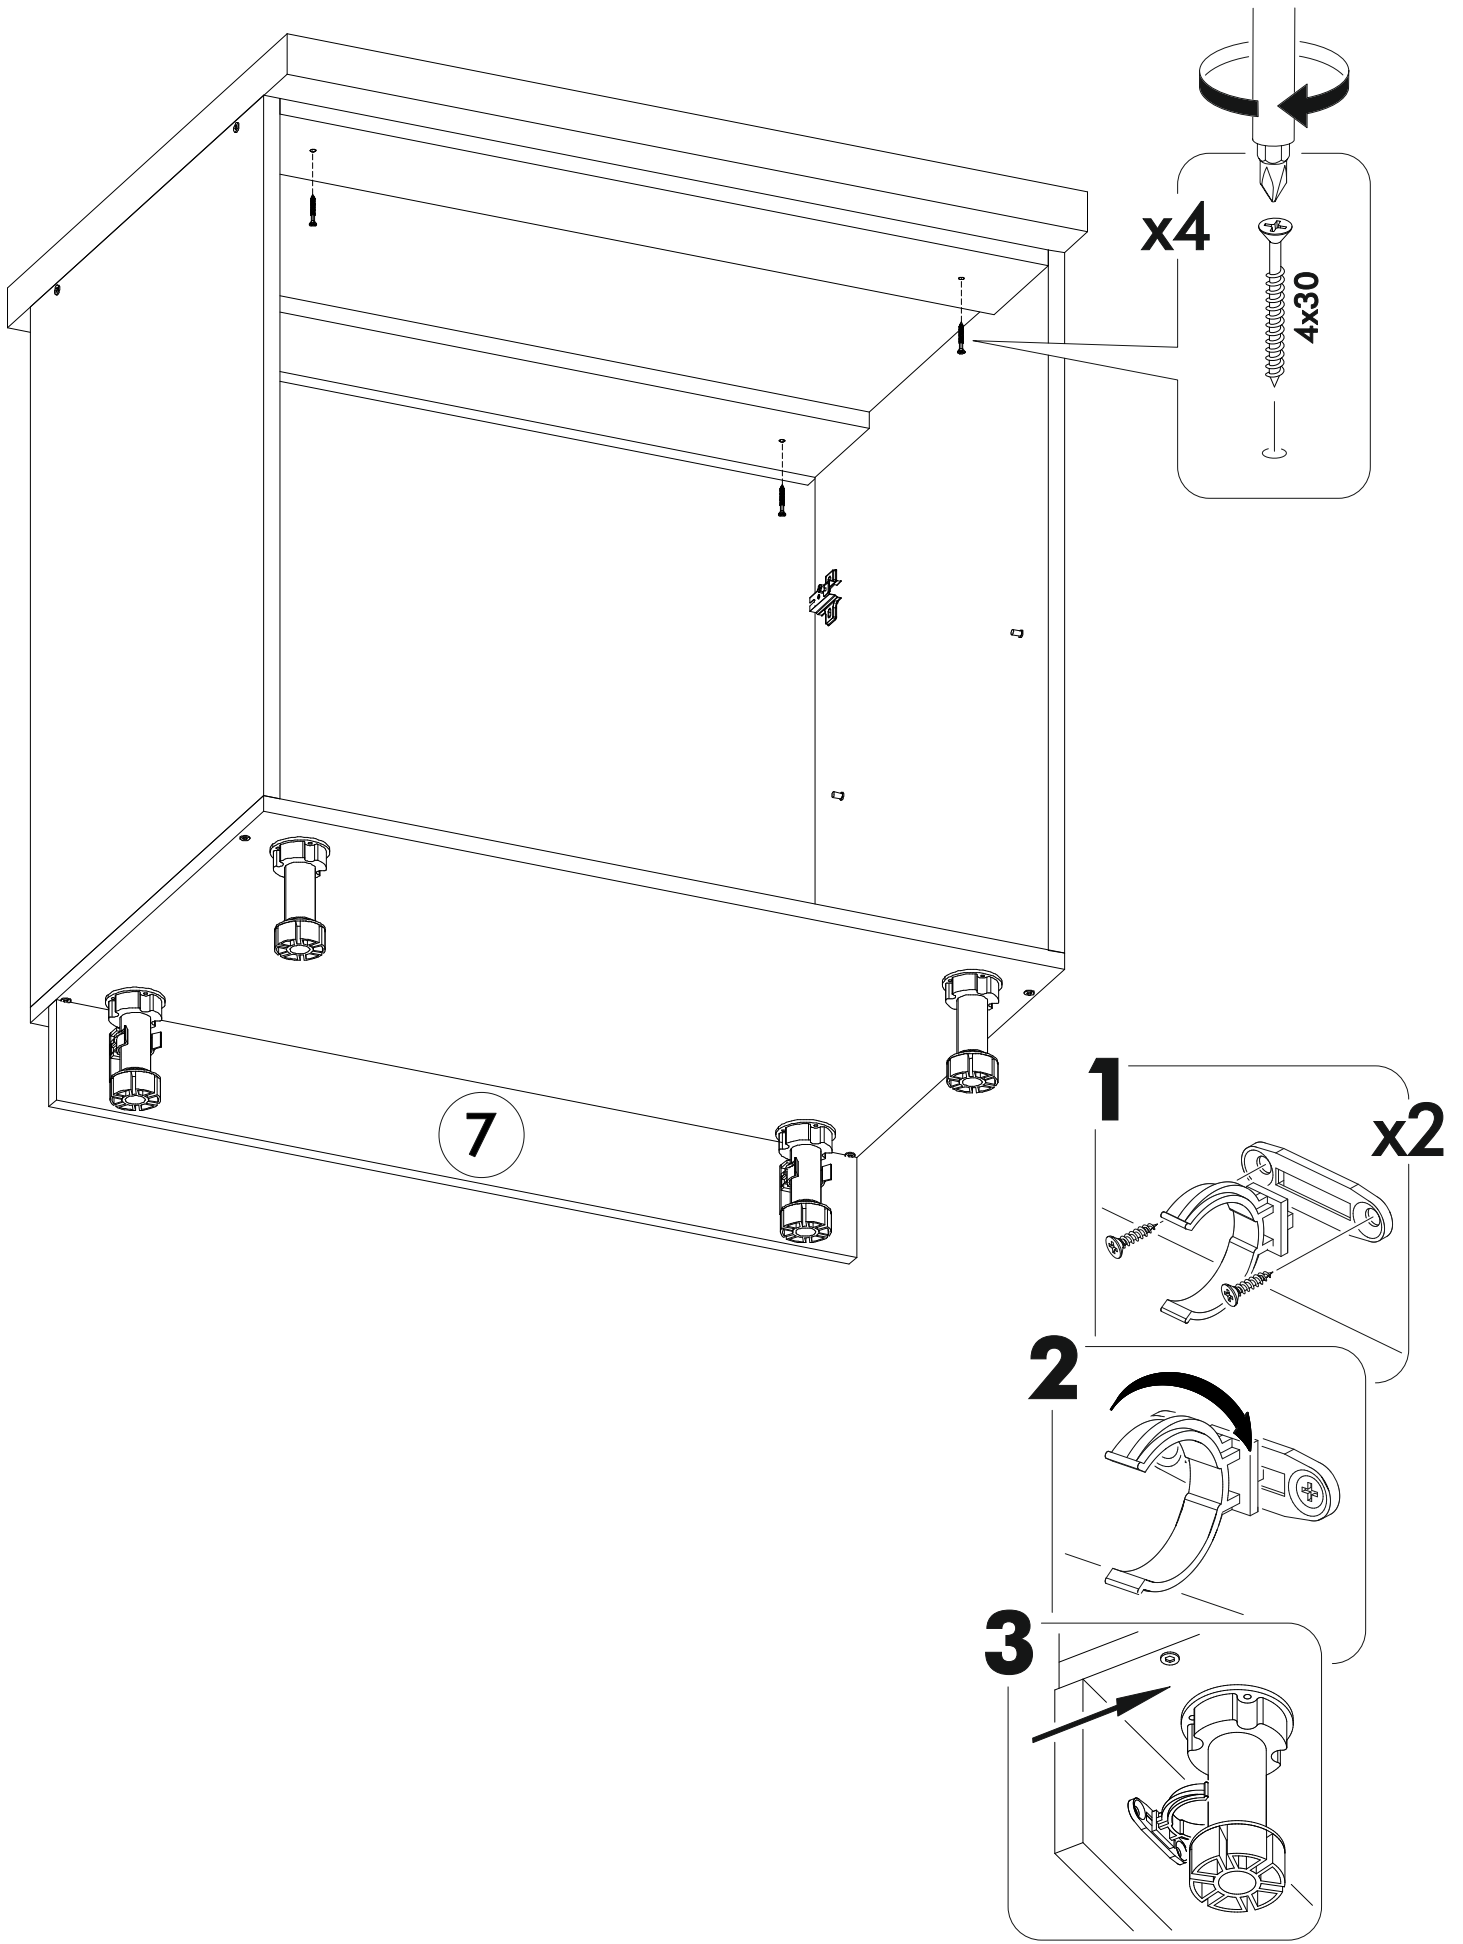

6,3x50	6,3x13			3,5x16	4x30	1,6x25
						
9x	8x	1x	8x	28x	4x	30x
						
4x	1x	4x	4x			

	AI		 L=mm		
1	Бок левый / Left side	1	700	500	1/1
2	Бок правый / Right side	1	700	500	1/1
3	Крышка / Top	1	800	500	1/1
4	Полка / Shelf	1	768	470	1/1
5-6	Планка / Plank	2	768	116	1/1
7	Цоколь / Socle	1	800	100	1/1
8-9	Задняя стенка ЛДВП / Back wall	1	710	395	1/1
10	Соединитель ЛДВП / Connector	1	682		1/1

	AI		 L=mm		
1*-2*	Фасад / Facade	2	713	396	1/1

1.

2.

3.

4.

5.

6.

x2