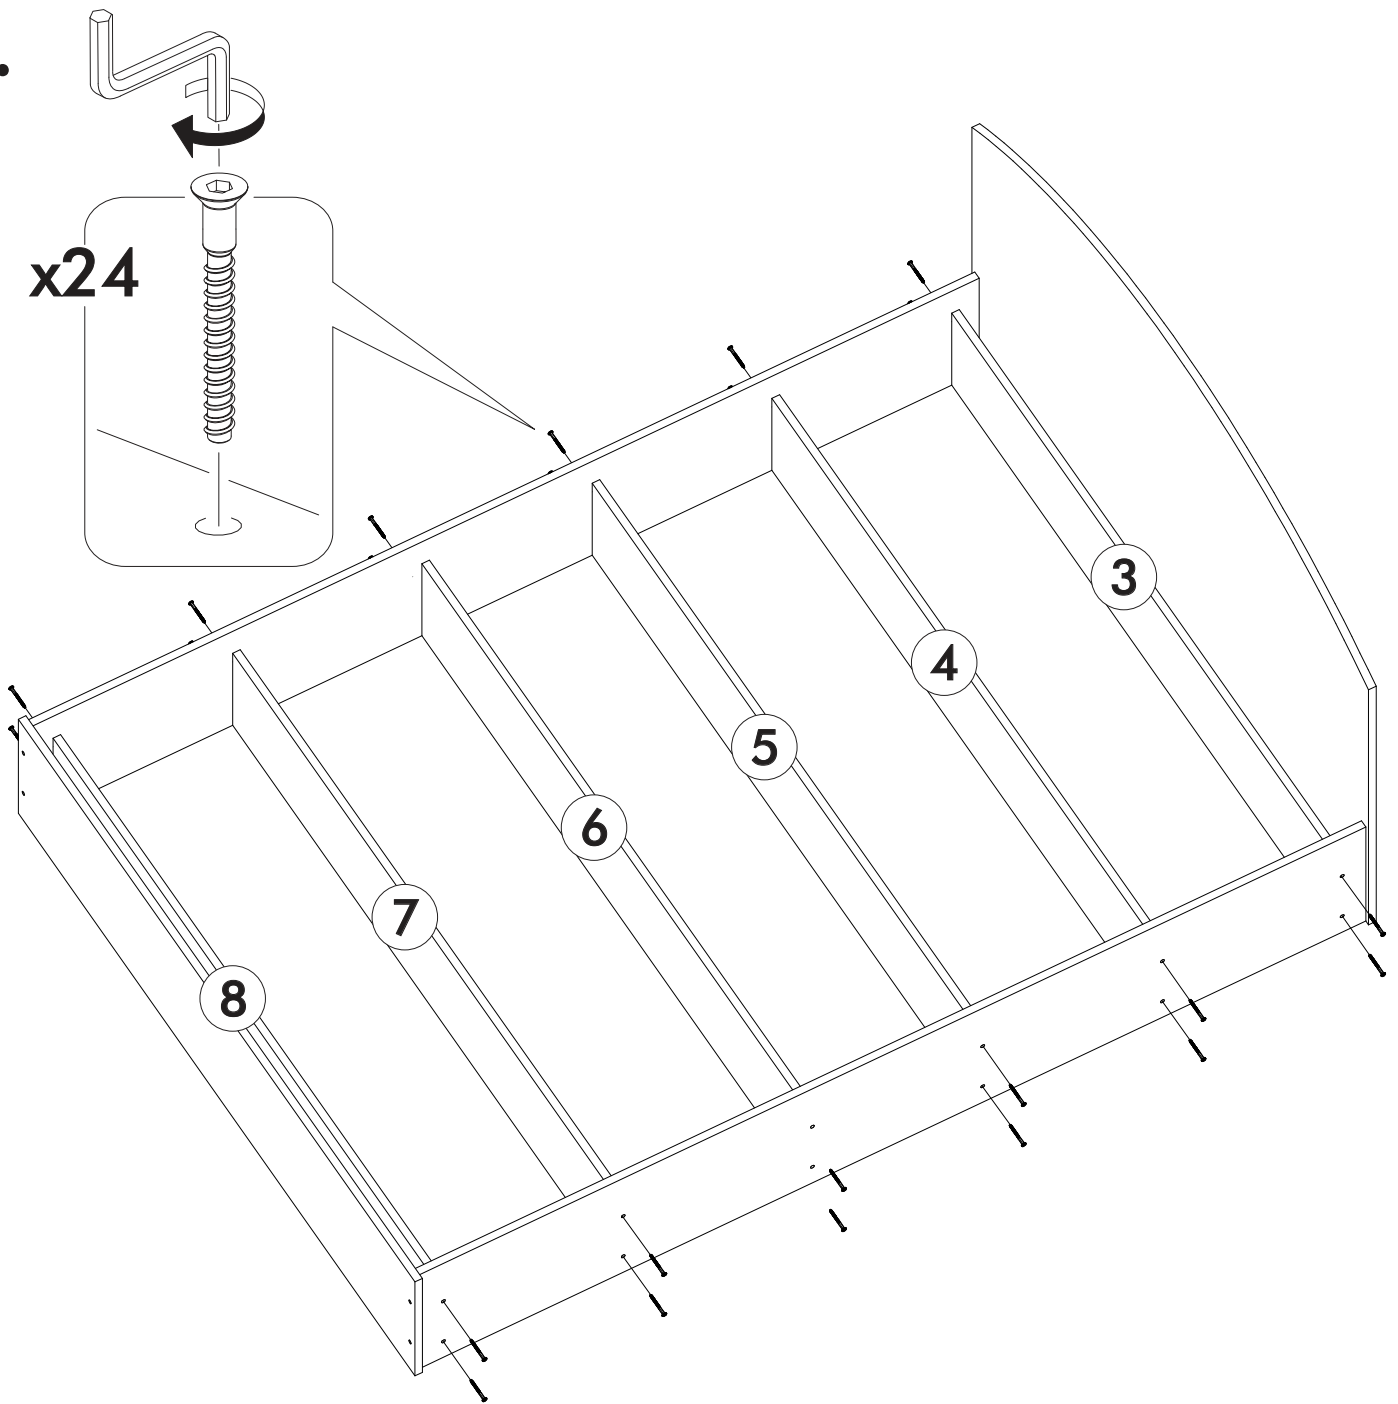

 1 2 3	A I		 L=mm		
1-2	Царга / Side panel	2	2000	300	1/3
3-8	Вязка / Binding	6	1610	230	
9	Щит головной / Headboard	1	950	1642	2/3
10	Щит ножной / Footboard	1	300	1642	
11-12	Щит-основание / Bed base	2	1995	795	3/3

1.

2.

3.

4

4.

5.

6.