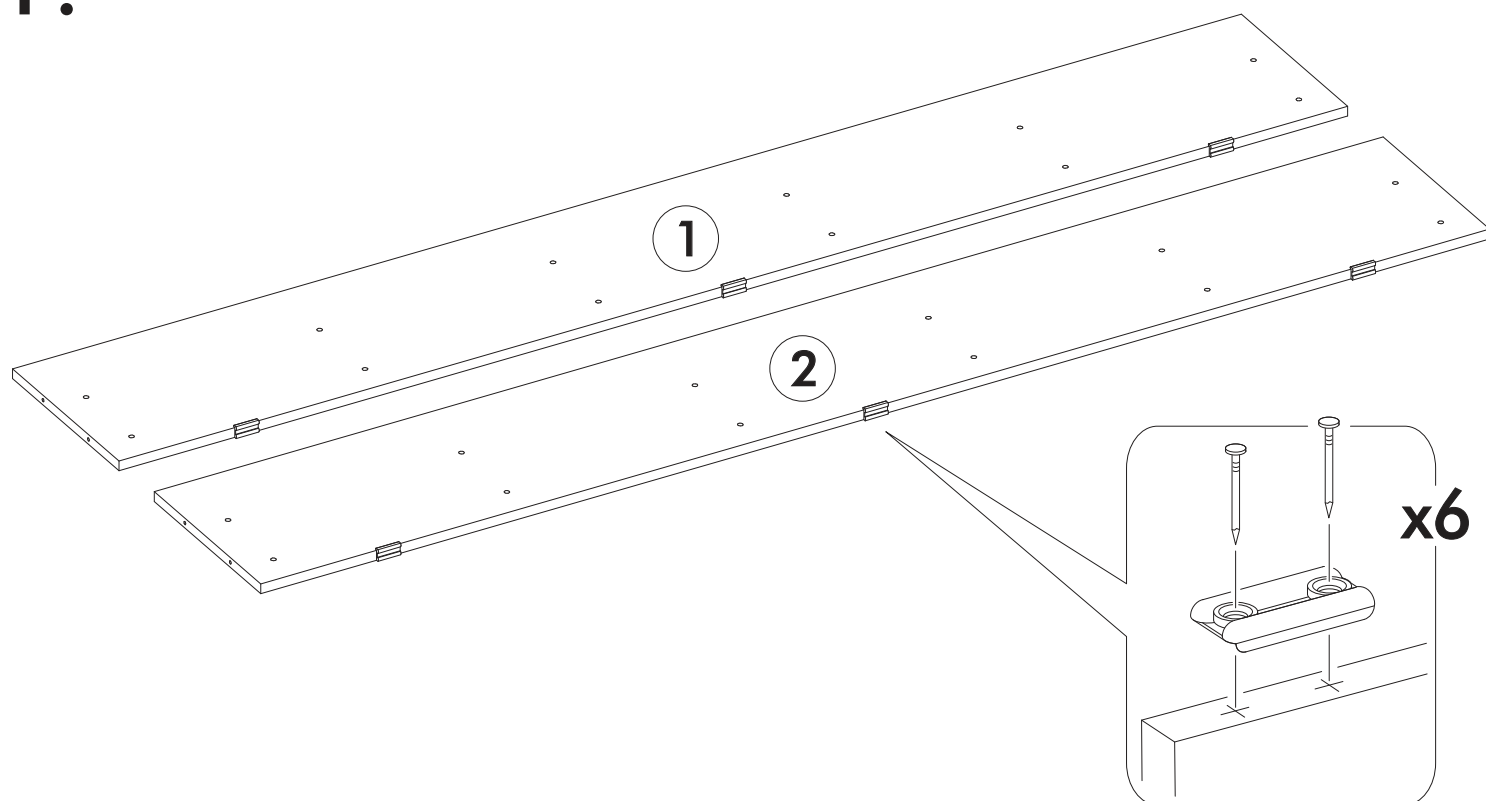

1 2 3	A I		 L=mm		
1-2	Царга / Side panel	2	2000	300	1/3
3-8	Вязка / Binding	6	1610	230	
9	Щит головной / Headboard	1	950	1642	2/3
10	Щит ножной / Footboard	1	300	1642	
11-12	Щит-основание / Bed base	2	1995	795	3/3

1.