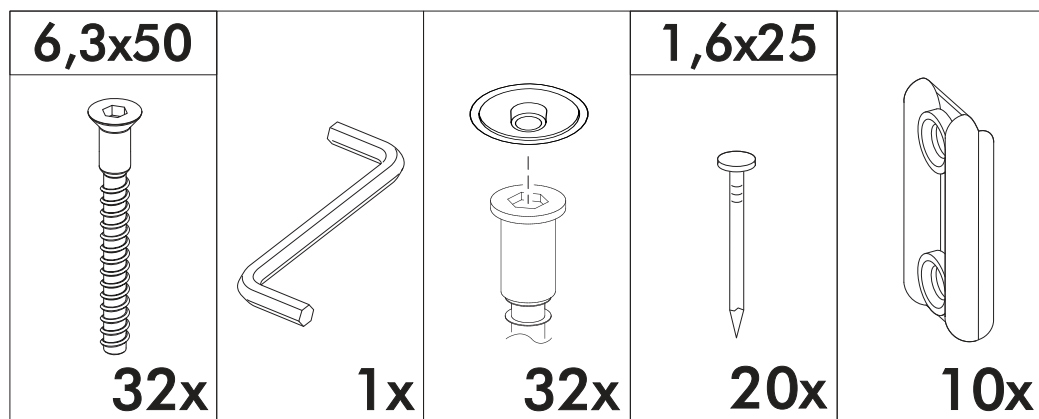

<https://interior-center.ru/>

ВЕНЕЦИЯ Кровать КР-160
VENICE Bed KR-160

1642	950	2032

RU Внимание! Чтобы избежать неприятных последствий, воспользуйтесь услугами профессиональных сборщиков мебели. Производитель оставляет за собой право вносить изменения в конструкцию изделий, не влияющие на функциональность и дизайн.

 1 2 3	A I		 L=mm		
1-2	Царга / Side panel	2	2000	300	1/3
3-8	Вязка / Binding	6	1610	230	
9	Щит головной / Headboard	1	950	1642	2/3
10	Щит ножной / Footboard	1	300	1642	
11-12	Щит-основание / Bed base	2	1995	795	3/3