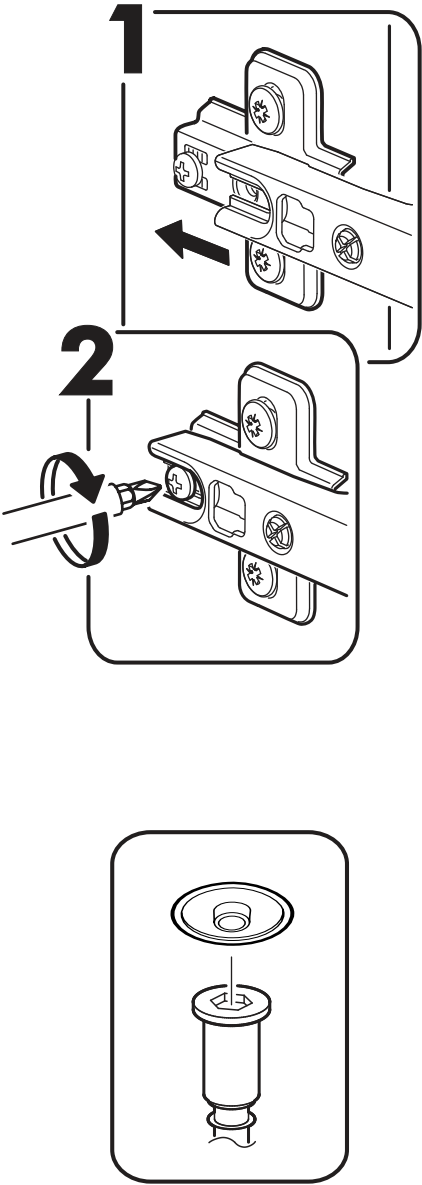

		6,3x50			3,5x16		6,3x13		1,6x25	
		12x			 26x		 47x		 26x	
 13x	 13x	 2x	 6x	 30x	 2x	 12x				
 1x	 2x									

 1 2 3	AI		 L=mm		
1	Бок правый / Right side	1	2200	490	1/4
2	Бок левый / Left side	1	2200	490	1/4
3	Перегородка / The partition	1	2124	490	1/4
4	Фасад / Front	3	2152	396	2/4
5	Крышка / Cap	1	1200	490	3/4
6	Вязка / Knitting	1	1168	490	3/4
7	Вязка / Knitting	1	768	490	3/4
8	Полка / Shelf	3	384	490	3/4
9	Вязка / Knitting	1	384	490	3/4
10	Цоколь / The base	2	1168	60	3/4
11	Задняя стенка / Back wall	5	1197	430	3/4
12	Штанга / Barbell	1	763		3/4
13	Соединитель ДВП / Connector	4	1167		3/4

2.

3.

4.

5.

6.

БЕРГЕН ПРО
Комплект ящиков ВН2Я

БЕРГЕН ПРО
Комплект полок

7.