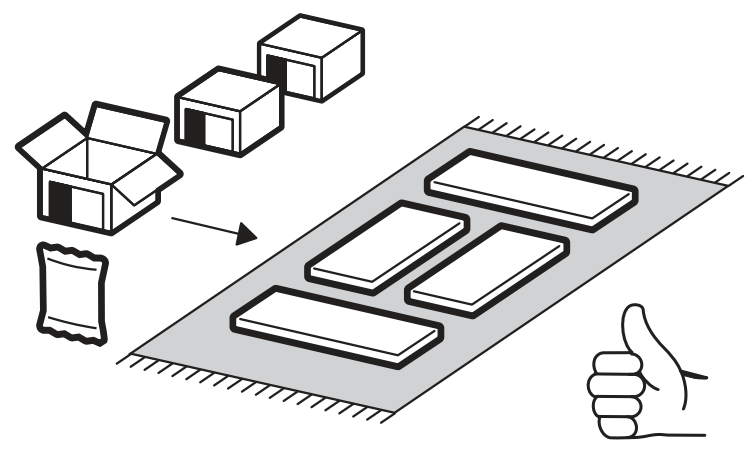

<https://interior-center.ru/>

ИНТЕРЬЕР
МЕБЕЛЬНАЯ КОМПАНИЯ
центр

БЕРГЕН ПРО ШК-1200
BERGEN PRO SHK-1200

1200	2216	506

RU Внимание! Чтобы избежать неприятных последствий, воспользуйтесь услугами профессиональных сборщиков мебели. Производитель оставляет за собой право вносить изменения в конструкцию изделий, не влияющие на функциональность и дизайн.

		6,3x50			3,5x16		6,3x13		1,6x25	
		12x			 26x		 47x		 26x	
 13x	 13x	 2x	 6x	 30x	 2x	 12x				
 1x	 2x									

 1 2 3	AI		 L=mm		
1	Бок правый / Right side	1	2200	490	1/4
2	Бок левый / Left side	1	2200	490	1/4
3	Перегородка / The partition	1	2124	490	1/4
4	Фасад / Front	3	2152	396	2/4
5	Крышка / Cap	1	1200	490	3/4
6	Вязка / Knitting	1	1168	490	3/4
7	Вязка / Knitting	1	768	490	3/4
8	Полка / Shelf	3	384	490	3/4
9	Вязка / Knitting	1	384	490	3/4
10	Цоколь / The base	2	1168	60	3/4
11	Задняя стенка / Back wall	5	1197	430	3/4
12	Штанга / Barbell	1	763		3/4
13	Соединитель ДВП / Connector	4	1167		3/4