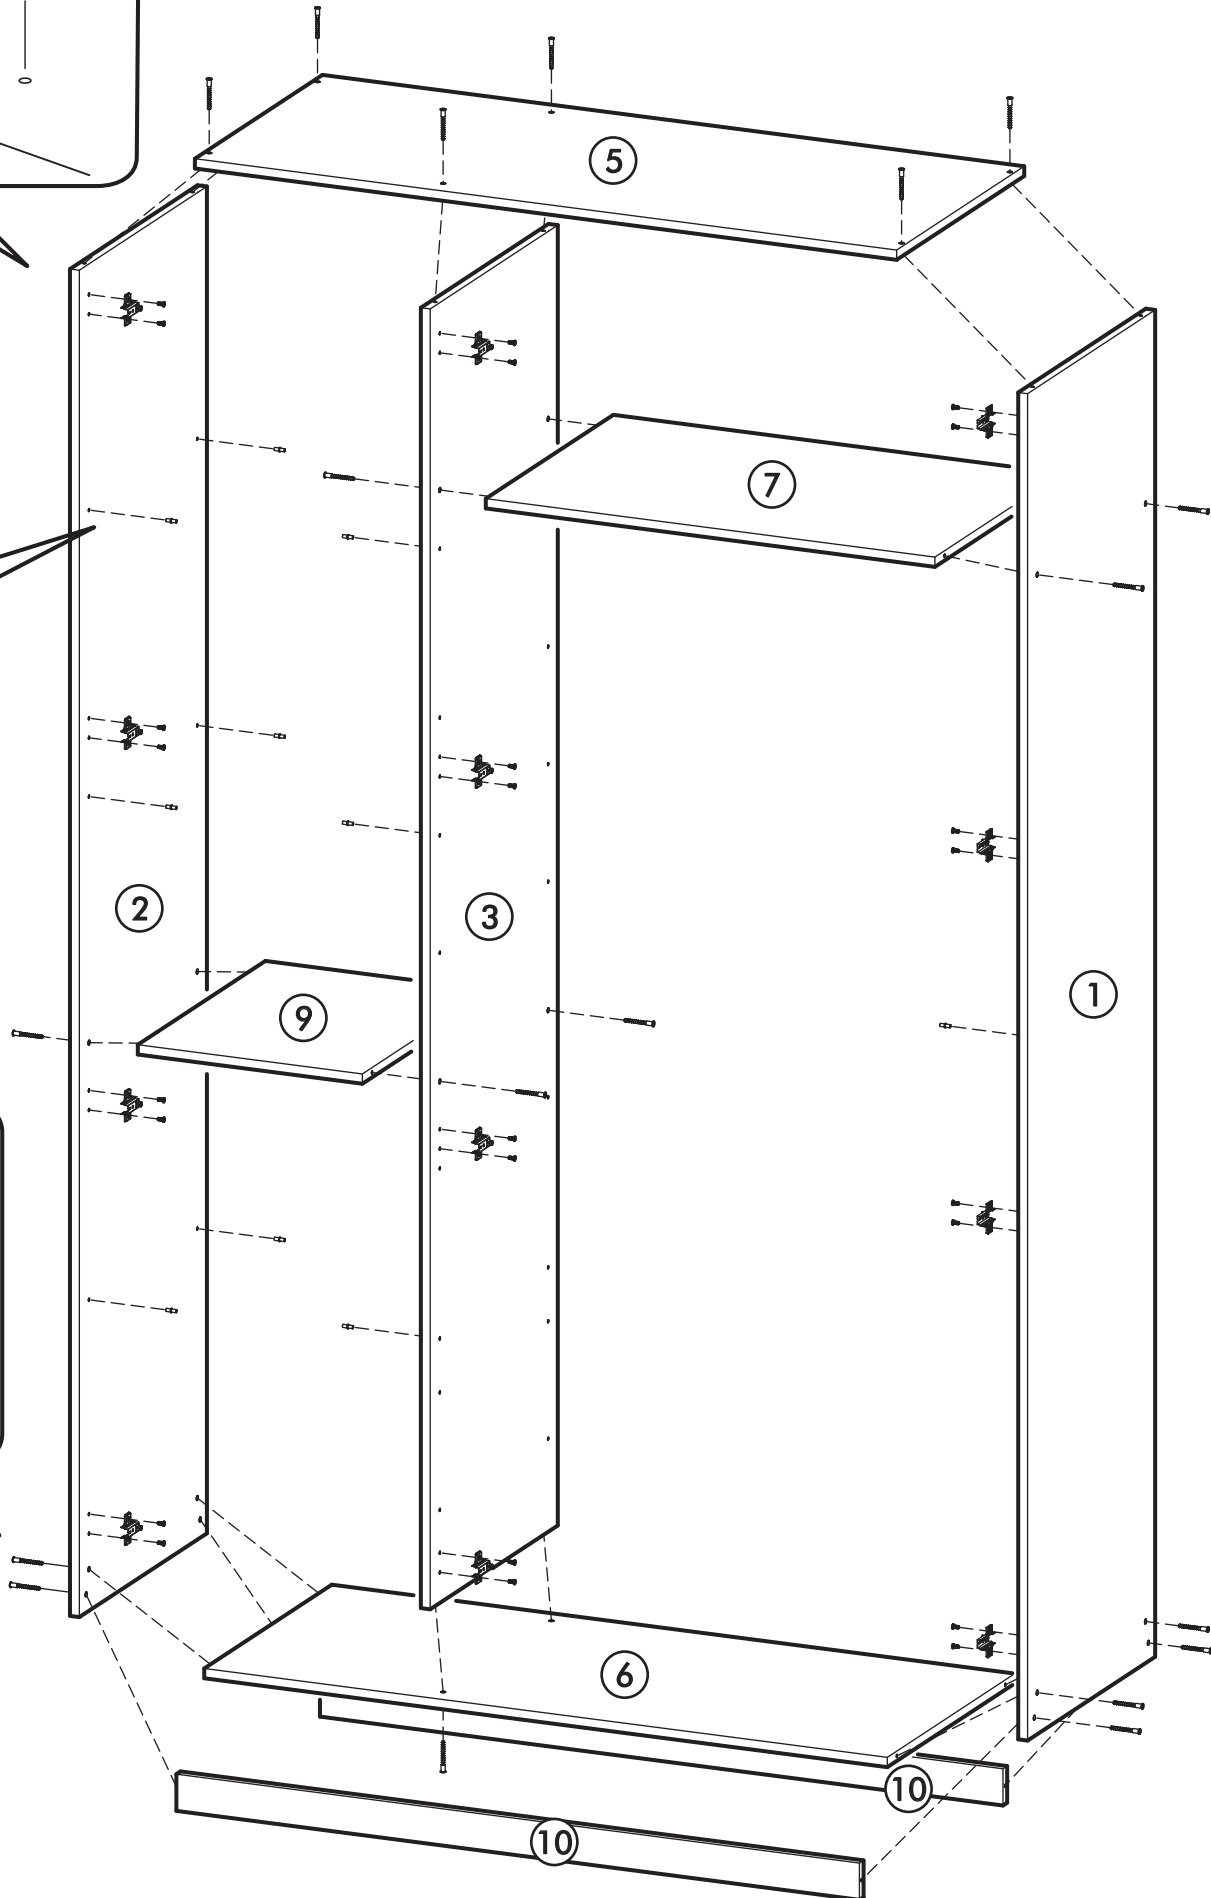

		6,3x50			3,5x16		6,3x13		1,6x25	
		12x			 26x		 47x		 26x	
 13x	 13x	 2x	 6x	 30x	 2x	 12x				
 1x	 2x									

 1 2 3	AI		 L=mm		
1	Бок правый / Right side	1	2200	490	1/4
2	Бок левый / Left side	1	2200	490	1/4
3	Перегородка / The partition	1	2124	490	1/4
4	Фасад / Front	3	2152	396	2/4
5	Крышка / Cap	1	1200	490	3/4
6	Вязка / Knitting	1	1168	490	3/4
7	Вязка / Knitting	1	768	490	3/4
8	Полка / Shelf	3	384	490	3/4
9	Вязка / Knitting	1	384	490	3/4
10	Цоколь / The base	2	1168	60	3/4
11	Задняя стенка / Back wall	5	1197	430	3/4
12	Штанга / Barbell	1	763		3/4
13	Соединитель ДВП / Connector	4	1167		3/4