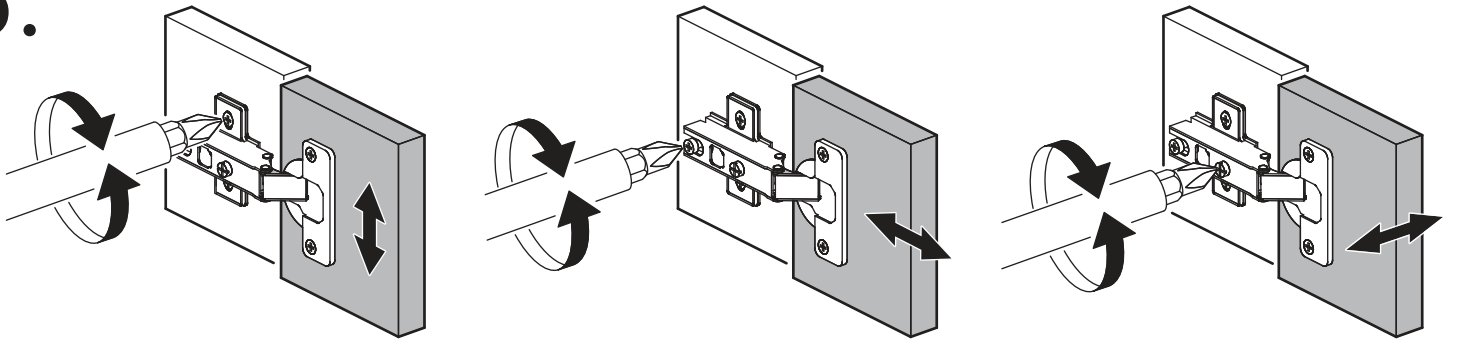

2.

3.

4.

5.

6.

БЕРГЕН ПРО
Комплект ящиков ВН2Я

БЕРГЕН ПРО
Комплект полок

7.

1 2 3	AI				
1*	Зеркало / Mirror	1	1900	300	1/1

Внимание! Монтаж зеркал/стекел к фасадам производится самостоятельно на двусторонний скотч и/или кляймеры (входит в комплект).
ОБЯЗАТЕЛЬНО для крепления необходимо использовать монтажный клей «жидкие гвозди» (приобретается отдельно).