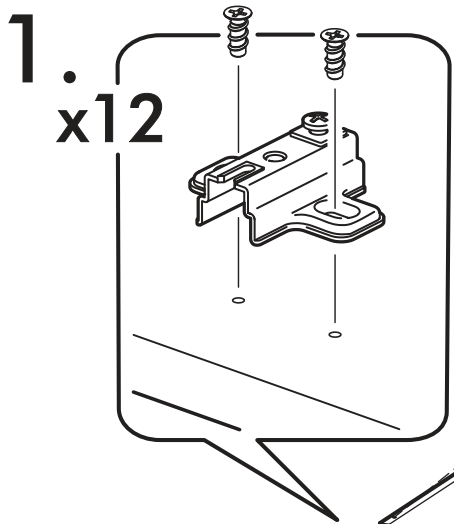

		6,3x50			3,5x16		6,3x13		1,6x25	
		12x			 26x		 47x		 26x	
 13x	 13x	 2x	 6x	 30x	 2x	 12x				
 1x	 2x									

 1 2 3	AI		 L=mm		
1	Бок правый / Right side	1	2200	490	1/4
2	Бок левый / Left side	1	2200	490	1/4
3	Перегородка / The partition	1	2124	490	1/4
4	Фасад / Front	3	2152	396	2/4
5	Крышка / Cap	1	1200	490	3/4
6	Вязка / Knitting	1	1168	490	3/4
7	Вязка / Knitting	1	768	490	3/4
8	Полка / Shelf	3	384	490	3/4
9	Вязка / Knitting	1	384	490	3/4
10	Цоколь / The base	2	1168	60	3/4
11	Задняя стенка / Back wall	5	1197	430	3/4
12	Штанга / Barbell	1	763		3/4
13	Соединитель ДВП / Connector	4	1167		3/4