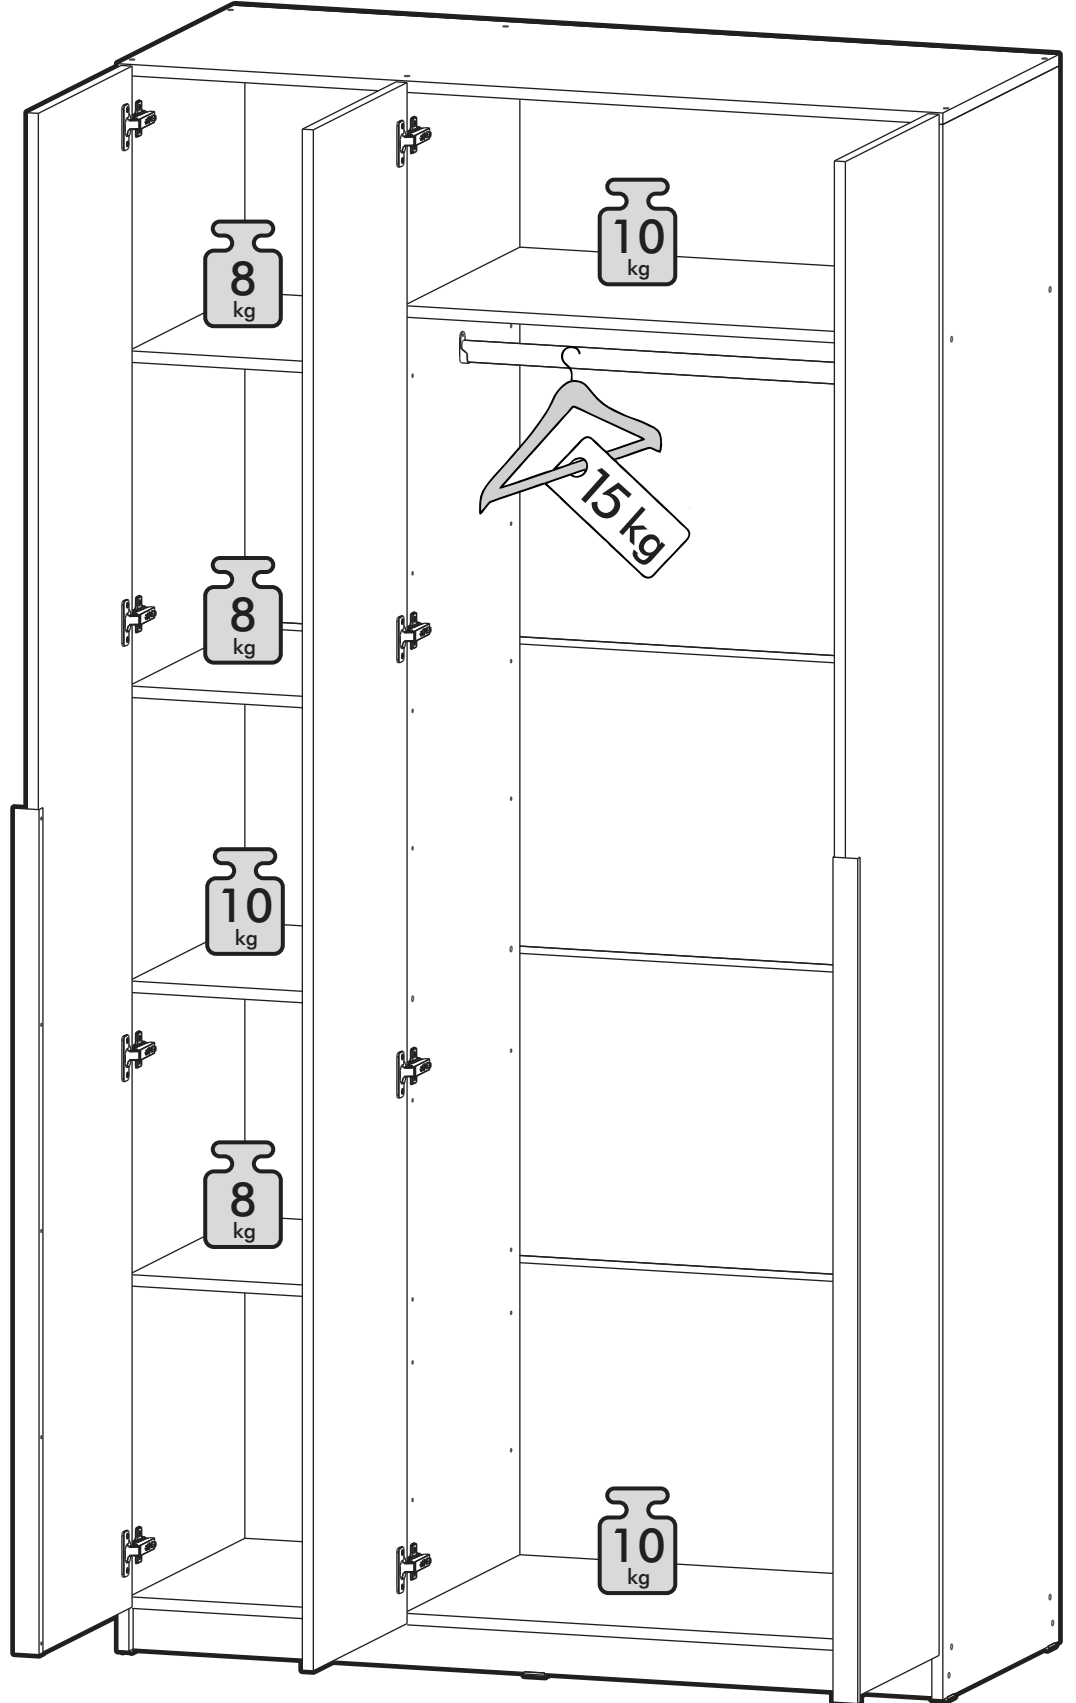

		6,3x50			3,5x16		6,3x13		1,6x25	
		12x			 26x		 47x		 26x	
 13x	 13x	 2x	 6x	 30x	 2x	 12x				
 1x	 2x									

 1 2 3	AI		 L=mm		
1	Бок правый / Right side	1	2200	490	1/4
2	Бок левый / Left side	1	2200	490	1/4
3	Перегородка / The partition	1	2124	490	1/4
4	Фасад / Front	3	2152	396	2/4
5	Крышка / Cap	1	1200	490	3/4
6	Вязка / Knitting	1	1168	490	3/4
7	Вязка / Knitting	1	768	490	3/4
8	Полка / Shelf	3	384	490	3/4
9	Вязка / Knitting	1	384	490	3/4
10	Цоколь / The base	2	1168	60	3/4
11	Задняя стенка / Back wall	5	1197	430	3/4
12	Штанга / Barbell	1	763		3/4
13	Соединитель ДВП / Connector	4	1167		3/4

2.

3.

4.

5.

6.

БЕРГЕН ПРО
Комплект ящиков ВН2Я

БЕРГЕН ПРО
Комплект полок

7.