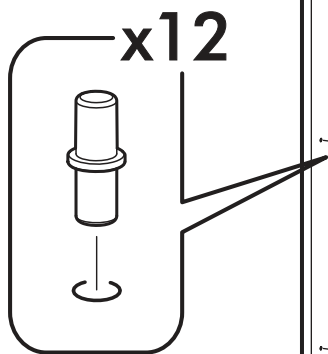

		6,3x50			3,5x16		6,3x13		1,6x25	
		12x			 26x		 47x		 26x	
 13x	 13x	 2x	 6x	 30x	 2x	 12x				
 1x	 2x									

 1 2 3	AI		 L=mm		
1	Бок правый / Right side	1	2200	490	1/4
2	Бок левый / Left side	1	2200	490	1/4
3	Перегородка / The partition	1	2124	490	1/4
4	Фасад / Front	3	2152	396	2/4
5	Крышка / Cap	1	1200	490	3/4
6	Вязка / Knitting	1	1168	490	3/4
7	Вязка / Knitting	1	768	490	3/4
8	Полка / Shelf	3	384	490	3/4
9	Вязка / Knitting	1	384	490	3/4
10	Цоколь / The base	2	1168	60	3/4
11	Задняя стенка / Back wall	5	1197	430	3/4
12	Штанга / Barbell	1	763		3/4
13	Соединитель ДВП / Connector	4	1167		3/4