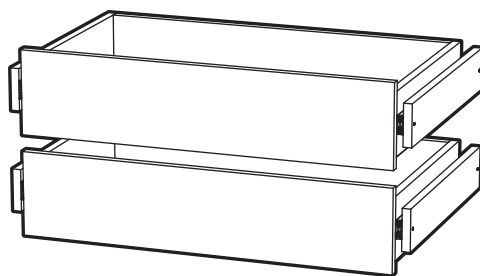

		6,3x50			3,5x16		6,3x13		1,6x25	
		12x			 26x		 47x		 26x	
 13x	 13x	 2x	 6x	 30x	 2x	 12x				
 1x	 2x									

 1 2 3	AI		 L=mm		
1	Бок правый / Right side	1	2200	490	1/4
2	Бок левый / Left side	1	2200	490	1/4
3	Перегородка / The partition	1	2124	490	1/4
4	Фасад / Front	3	2152	396	2/4
5	Крышка / Cap	1	1200	490	3/4
6	Вязка / Knitting	1	1168	490	3/4
7	Вязка / Knitting	1	768	490	3/4
8	Полка / Shelf	3	384	490	3/4
9	Вязка / Knitting	1	384	490	3/4
10	Цоколь / The base	2	1168	60	3/4
11	Задняя стенка / Back wall	5	1197	430	3/4
12	Штанга / Barbell	1	763		3/4
13	Соединитель ДВП / Connector	4	1167		3/4

2.

3.

4.

5.

6.

БЕРГЕН ПРО
Комплект ящиков ВН2Я

БЕРГЕН ПРО
Комплект полок

7.