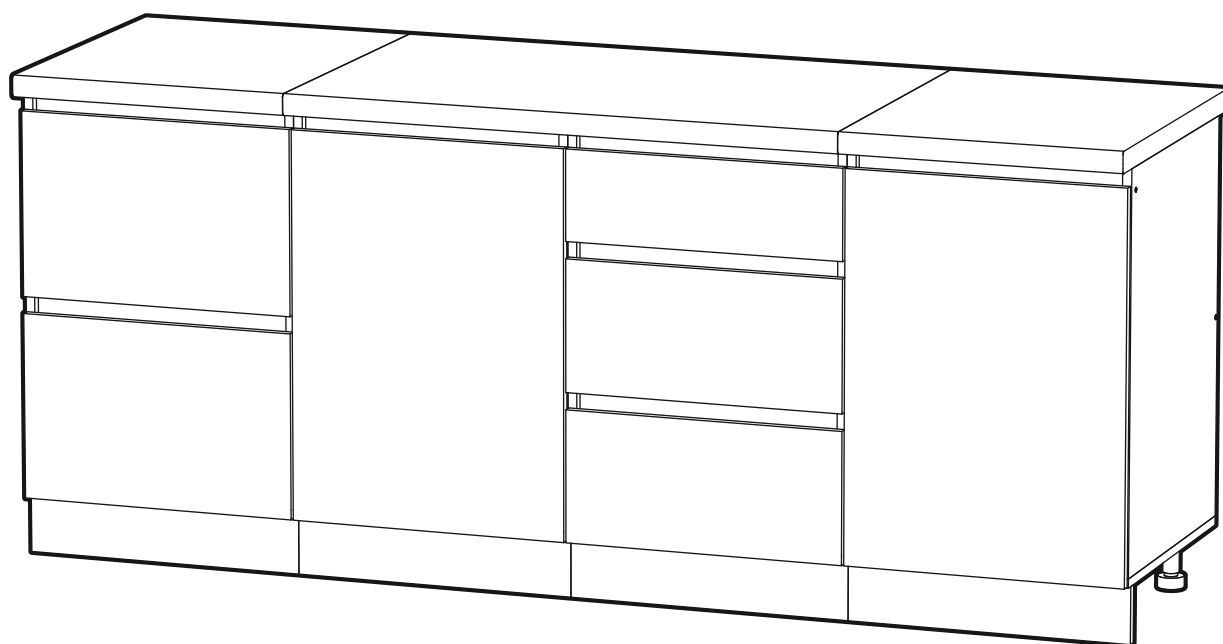

<https://interior-center.ru/>

Кухня АЙДЕН 2,0м
Kitchen AIDEN 2,0m

2000	2160	600

RU Внимание! Чтобы избежать неприятных последствий, воспользуйтесь услугами профессиональных сборщиков мебели. Производитель оставляет за собой право вносить изменения в конструкцию изделий, не влияющие на функциональность и дизайн.