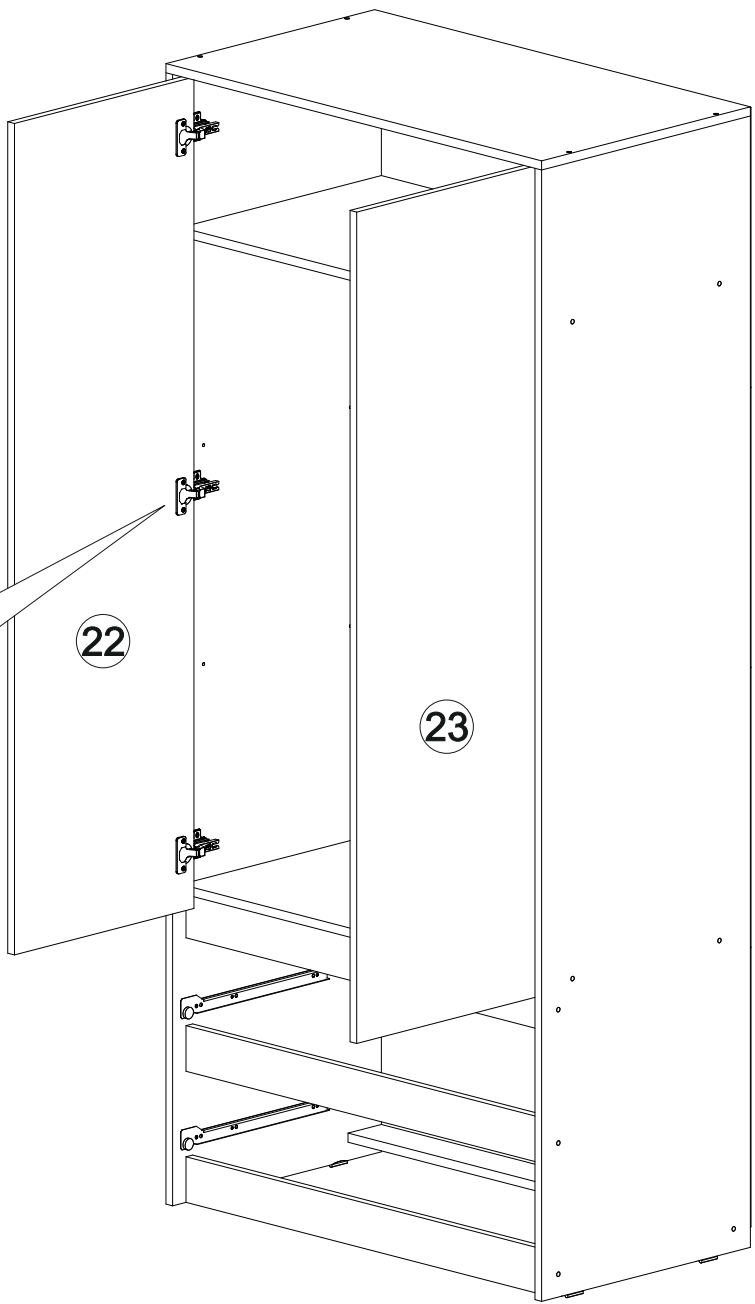

	AI				
1	Бок левый / Left side	1	1984	500	1/2
2	Бок правый / Right side	1	1984	500	
3	Крышка / Top	1	900	500	2/2
4-5	Вязка / Binding	2	868	480	
6-7	Полка / Shelf	2	868	480	
8	Планка верхняя / Plank	1	868	80	
9	Планка средняя / Plank	1	868	80	
10-11	Цоколь / Socle	2	868	80	1/2
12-13	Бок ящика левый / Drawer side	2	350	100	
14-15	Бок ящика правый / Drawer side	2	350	100	
16-17	Задняя стенка ящика / Drawer binding	2	811	100	2/2
18-19	Дно ящика ЛДВП / Drawer bottom	2	843	350	
20-21	Фасад ящика / Drawer facade	2	862	190	
22-23	Фасад / Facade	2	1458	430	1/2
24-27	Задняя стенка ЛДВП / Back wall	4	490	895	2/2
28-30	Соединитель / Connector	3	865		
31	Штанга / Oval tube	1	862		

6.

x2

7.

x2

8.

9.

x2

10.

11.

12.

13.