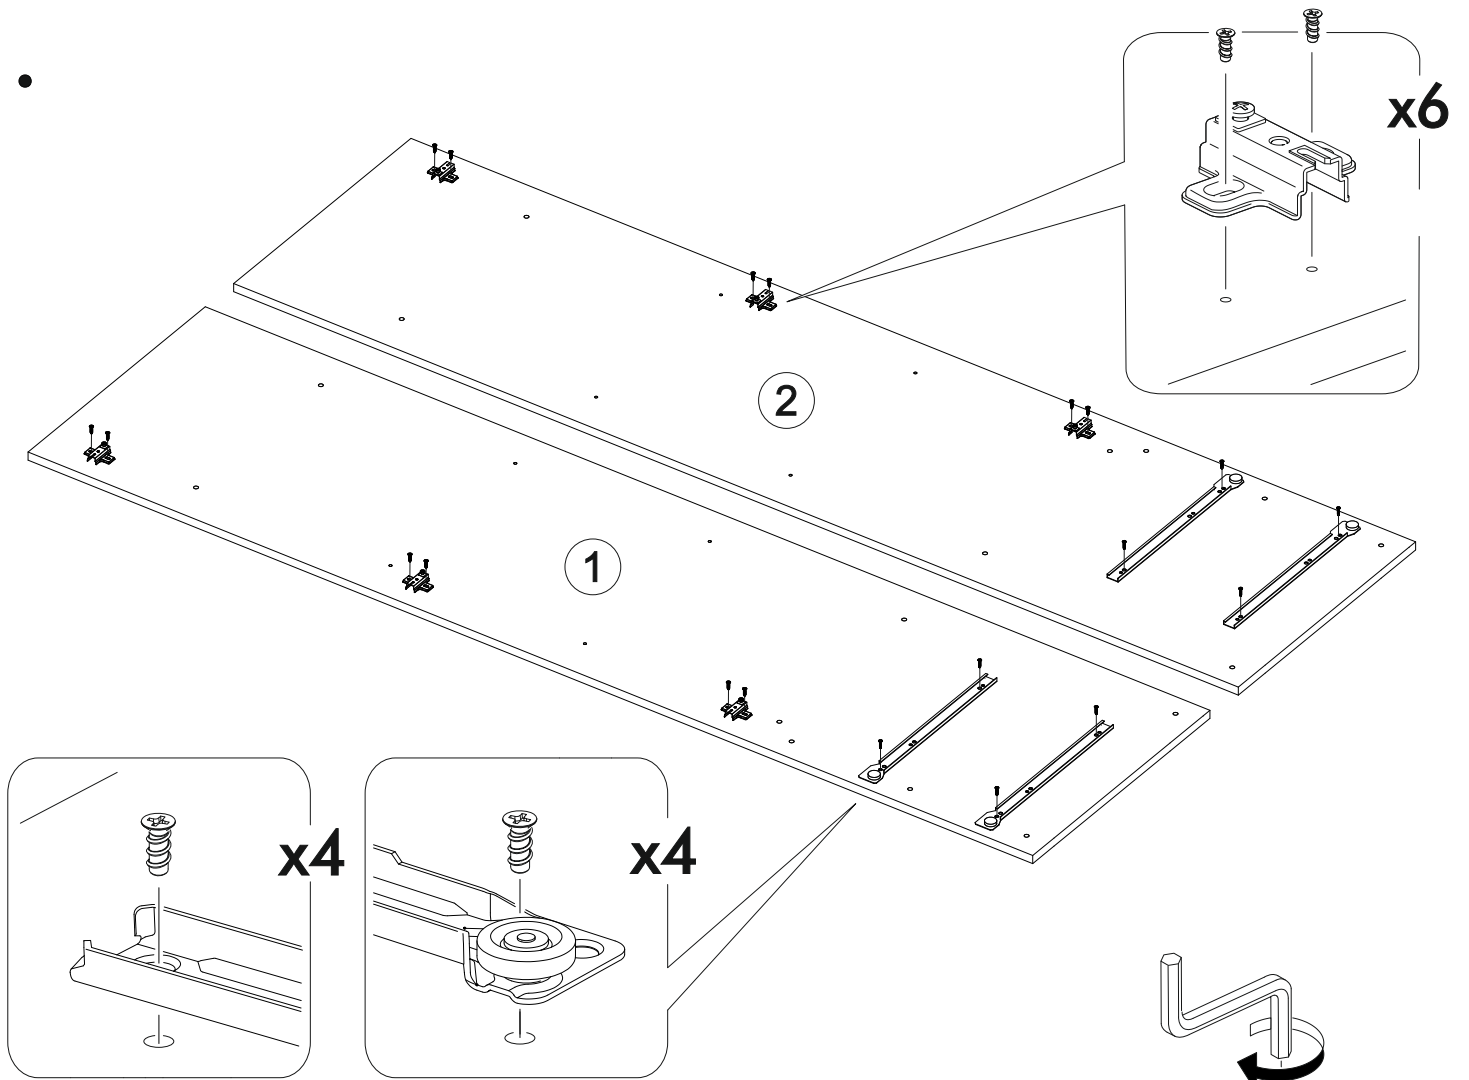

AI				
1	Бок левый / Left side	1	1984	500	1/2
2	Бок правый / Right side	1	1984	500	
3	Крышка / Top	1	900	500	2/2
4-5	Вязка / Binding	2	868	480	
6-7	Полка / Shelf	2	868	480	
8	Планка верхняя / Plank	1	868	80	
9	Планка средняя / Plank	1	868	80	
10-11	Цоколь / Socle	2	868	80	1/2
12-13	Бок ящика левый / Drawer side	2	350	100	
14-15	Бок ящика правый / Drawer side	2	350	100	
16-17	Задняя стенка ящика / Drawer binding	2	811	100	2/2
18-19	Дно ящика ЛДВП / Drawer bottom	2	843	350	
20-21	Фасад ящика / Drawer facade	2	862	190	
22-23	Фасад / Facade	2	1458	430	1/2
24-27	Задняя стенка ЛДВП / Back wall	4	490	895	2/2
28-30	Соединитель / Connector	3	865		
31	Штанга / Oval tube	1	862		

1.