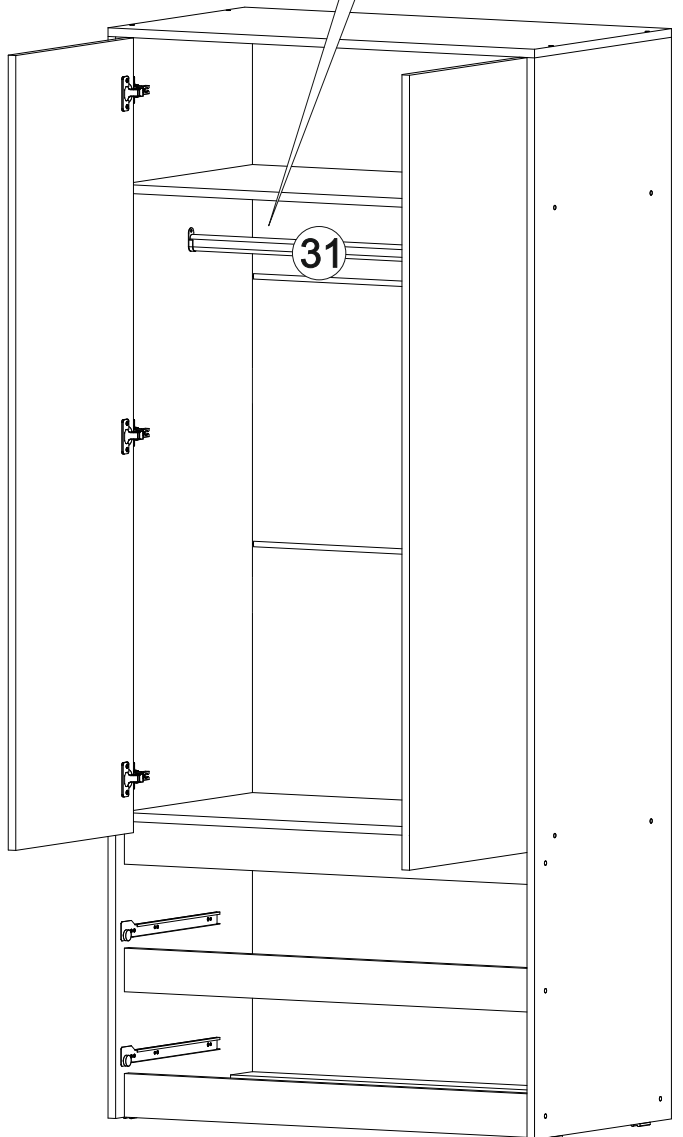

	AI				
1	Бок левый / Left side	1	1984	500	1/2
2	Бок правый / Right side	1	1984	500	
3	Крышка / Top	1	900	500	2/2
4-5	Вязка / Binding	2	868	480	
6-7	Полка / Shelf	2	868	480	
8	Планка верхняя / Plank	1	868	80	
9	Планка средняя / Plank	1	868	80	
10-11	Цоколь / Socle	2	868	80	1/2
12-13	Бок ящика левый / Drawer side	2	350	100	
14-15	Бок ящика правый / Drawer side	2	350	100	
16-17	Задняя стенка ящика / Drawer binding	2	811	100	2/2
18-19	Дно ящика ЛДВП / Drawer bottom	2	843	350	
20-21	Фасад ящика / Drawer facade	2	862	190	
22-23	Фасад / Facade	2	1458	430	1/2
24-27	Задняя стенка ЛДВП / Back wall	4	490	895	2/2
28-30	Соединитель / Connector	3	865		
31	Штанга / Oval tube	1	862		

6.

x2

7.

x2

8.

9.

x2

10.