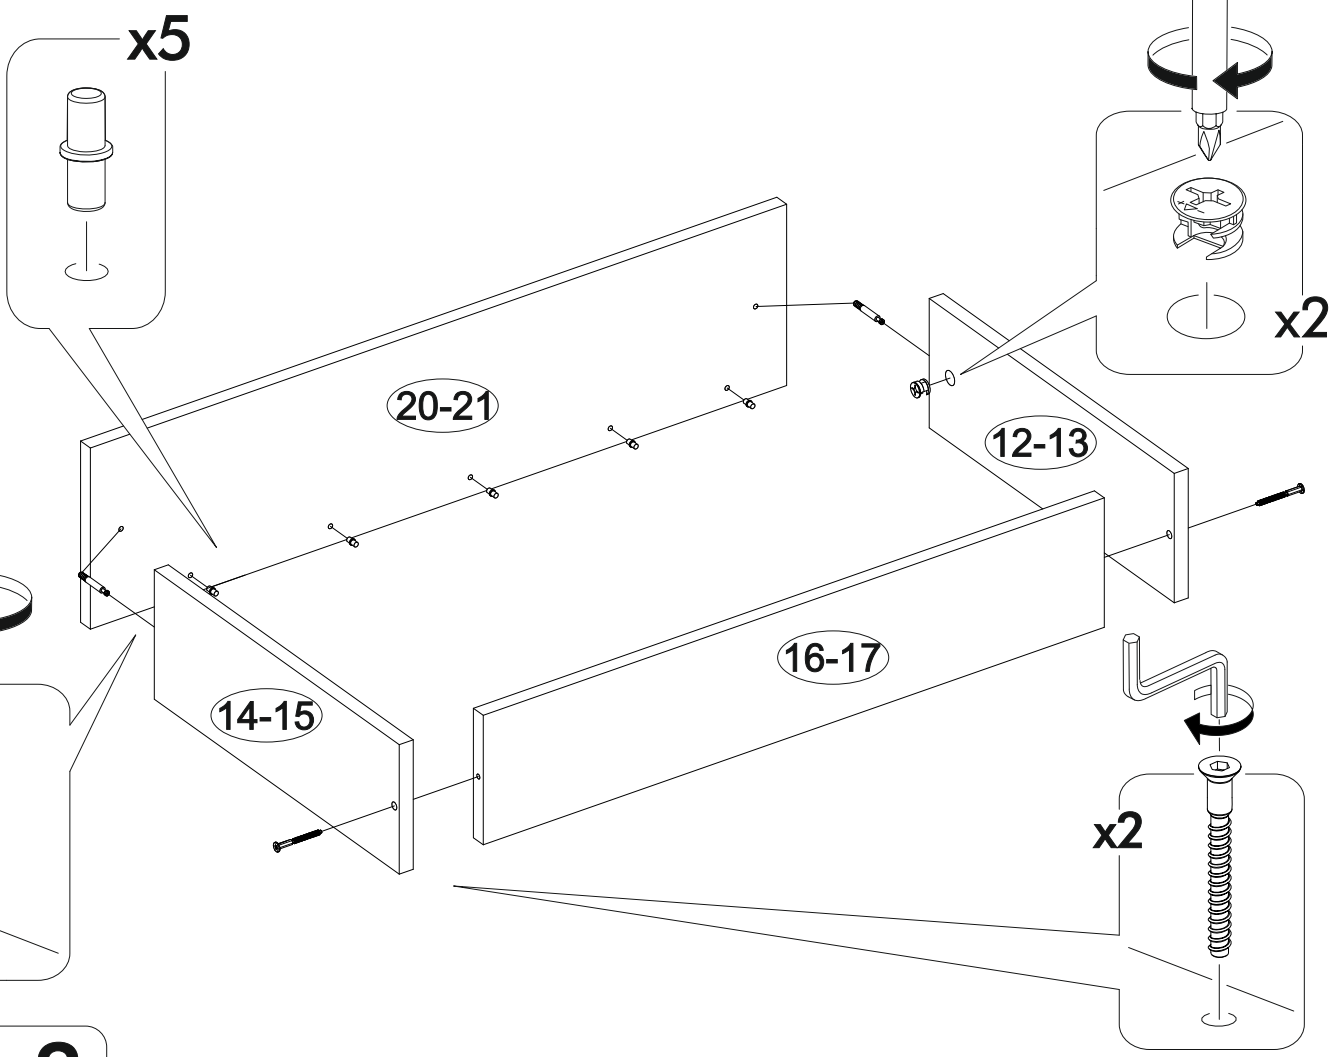

	AI				
1	Бок левый / Left side	1	1984	500	1/2
2	Бок правый / Right side	1	1984	500	
3	Крышка / Top	1	900	500	2/2
4-5	Вязка / Binding	2	868	480	
6-7	Полка / Shelf	2	868	480	
8	Планка верхняя / Plank	1	868	80	
9	Планка средняя / Plank	1	868	80	
10-11	Цоколь / Socle	2	868	80	1/2
12-13	Бок ящика левый / Drawer side	2	350	100	
14-15	Бок ящика правый / Drawer side	2	350	100	
16-17	Задняя стенка ящика / Drawer binding	2	811	100	2/2
18-19	Дно ящика ЛДВП / Drawer bottom	2	843	350	
20-21	Фасад ящика / Drawer facade	2	862	190	
22-23	Фасад / Facade	2	1458	430	1/2
24-27	Задняя стенка ЛДВП / Back wall	4	490	895	2/2
28-30	Соединитель / Connector	3	865		
31	Штанга / Oval tube	1	862		

1.

2.

3.

4.

6

x2

5.

x2