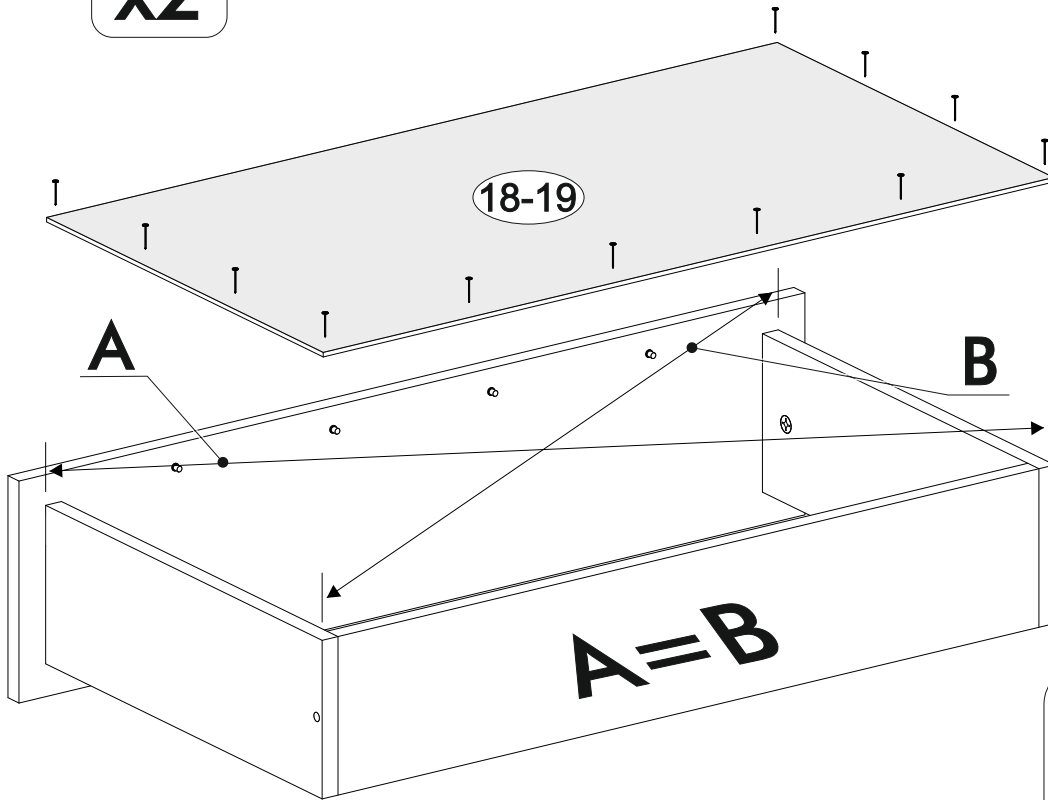

	AI				
1	Бок левый / Left side	1	1984	500	1/2
2	Бок правый / Right side	1	1984	500	
3	Крышка / Top	1	900	500	2/2
4-5	Вязка / Binding	2	868	480	
6-7	Полка / Shelf	2	868	480	
8	Планка верхняя / Plank	1	868	80	
9	Планка средняя / Plank	1	868	80	
10-11	Цоколь / Socle	2	868	80	1/2
12-13	Бок ящика левый / Drawer side	2	350	100	
14-15	Бок ящика правый / Drawer side	2	350	100	
16-17	Задняя стенка ящика / Drawer binding	2	811	100	2/2
18-19	Дно ящика ЛДВП / Drawer bottom	2	843	350	
20-21	Фасад ящика / Drawer facade	2	862	190	
22-23	Фасад / Facade	2	1458	430	1/2
24-27	Задняя стенка ЛДВП / Back wall	4	490	895	2/2
28-30	Соединитель / Connector	3	865		
31	Штанга / Oval tube	1	862		

1.

2.

3.

4.

6

x2

5.

x2

6.

x2

7.

x2

8.

9.

x2

10.