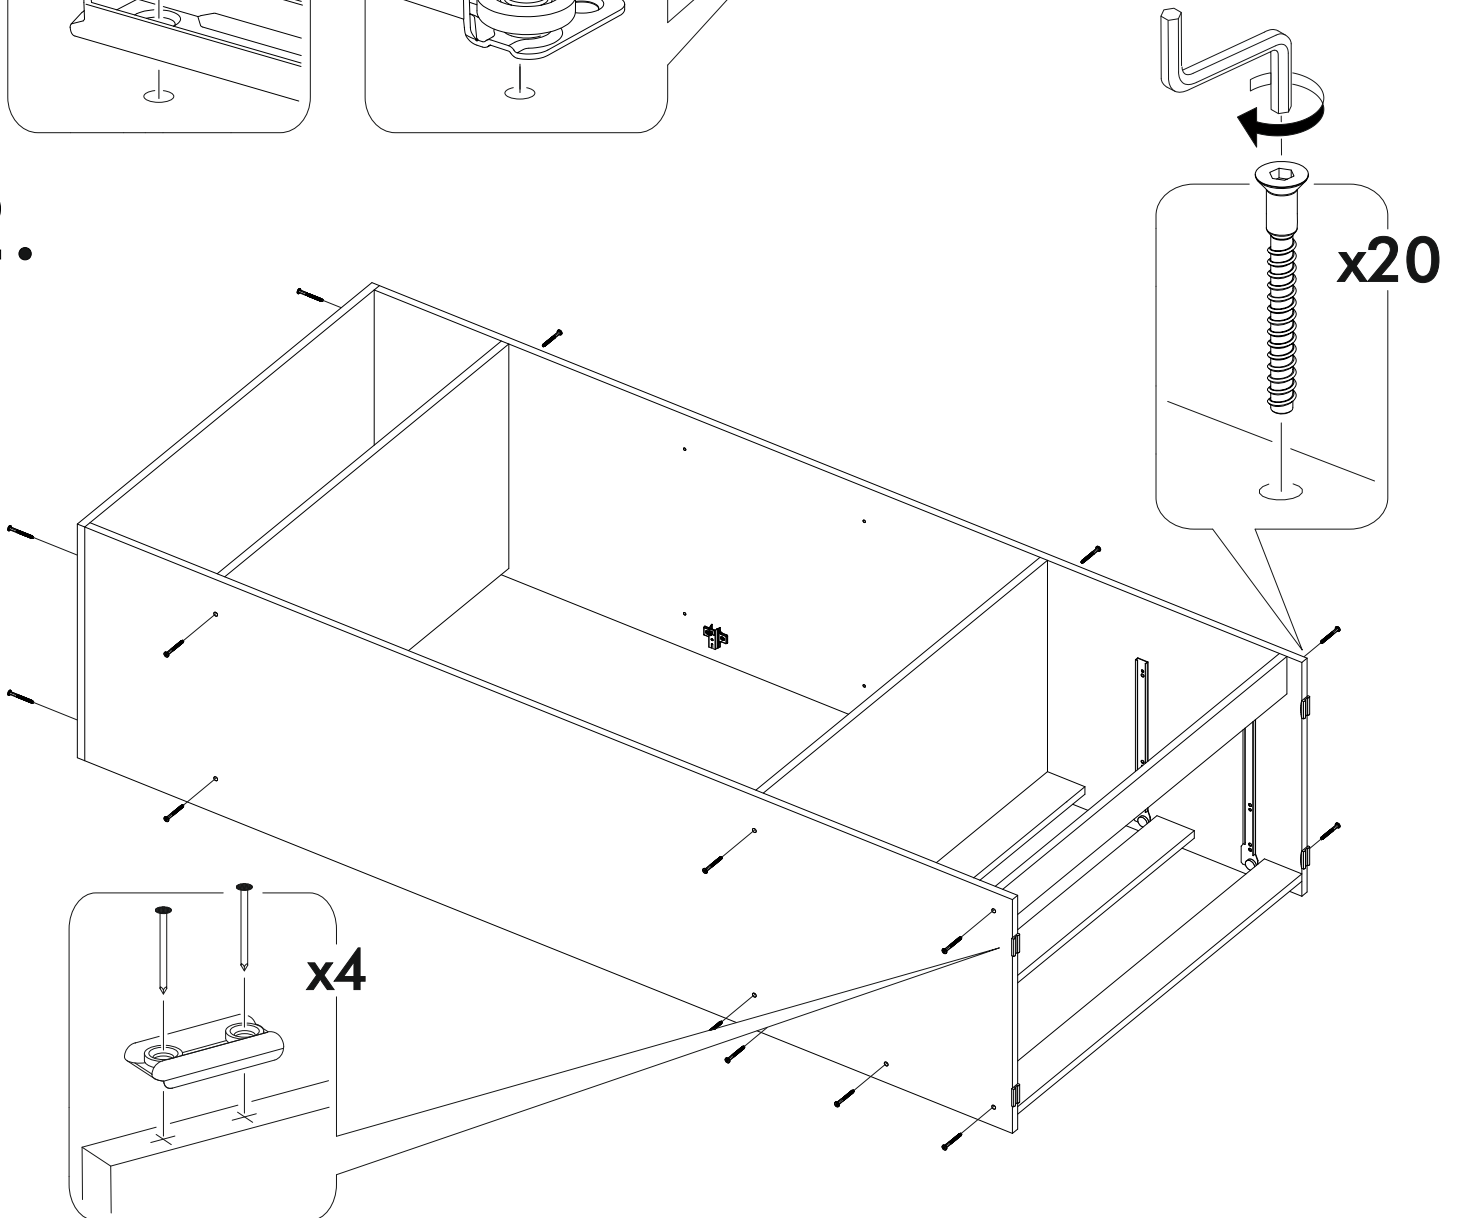

AI				
1	Бок левый / Left side	1	1984	500	1/2
2	Бок правый / Right side	1	1984	500	
3	Крышка / Top	1	900	500	2/2
4-5	Вязка / Binding	2	868	480	
6-7	Полка / Shelf	2	868	480	
8	Планка верхняя / Plank	1	868	80	
9	Планка средняя / Plank	1	868	80	
10-11	Цоколь / Socle	2	868	80	1/2
12-13	Бок ящика левый / Drawer side	2	350	100	
14-15	Бок ящика правый / Drawer side	2	350	100	
16-17	Задняя стенка ящика / Drawer binding	2	811	100	2/2
18-19	Дно ящика ЛДВП / Drawer bottom	2	843	350	
20-21	Фасад ящика / Drawer facade	2	862	190	
22-23	Фасад / Facade	2	1458	430	1/2
24-27	Задняя стенка ЛДВП / Back wall	4	490	895	2/2
28-30	Соединитель / Connector	3	865		
31	Штанга / Oval tube	1	862		

2.