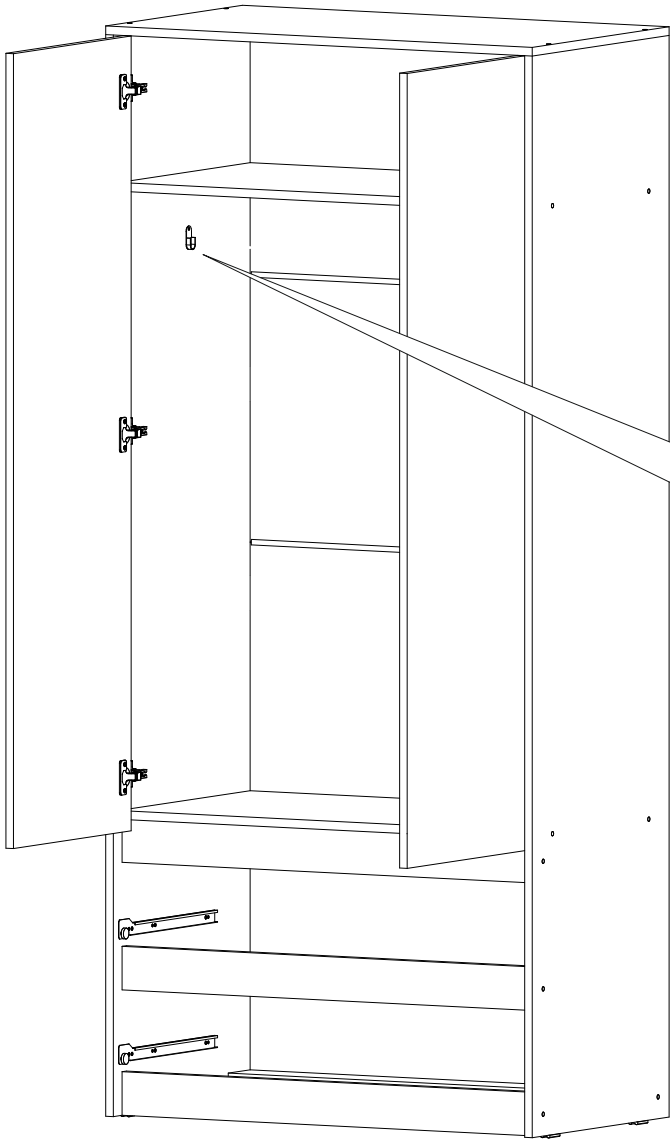

	AI				
1	Бок левый / Left side	1	1984	500	1/2
2	Бок правый / Right side	1	1984	500	
3	Крышка / Top	1	900	500	2/2
4-5	Вязка / Binding	2	868	480	
6-7	Полка / Shelf	2	868	480	
8	Планка верхняя / Plank	1	868	80	
9	Планка средняя / Plank	1	868	80	
10-11	Цоколь / Socle	2	868	80	1/2
12-13	Бок ящика левый / Drawer side	2	350	100	
14-15	Бок ящика правый / Drawer side	2	350	100	
16-17	Задняя стенка ящика / Drawer binding	2	811	100	2/2
18-19	Дно ящика ЛДВП / Drawer bottom	2	843	350	
20-21	Фасад ящика / Drawer facade	2	862	190	
22-23	Фасад / Facade	2	1458	430	1/2
24-27	Задняя стенка ЛДВП / Back wall	4	490	895	2/2
28-30	Соединитель / Connector	3	865		
31	Штанга / Oval tube	1	862		

6.

x2

7.

x2

8.

9.

x2

10.