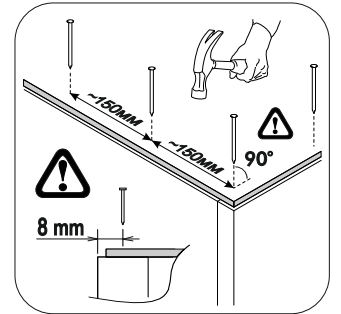

	AI				
1	Бок левый / Left side	1	1984	500	1/2
2	Бок правый / Right side	1	1984	500	
3	Крышка / Top	1	900	500	2/2
4-5	Вязка / Binding	2	868	480	
6-7	Полка / Shelf	2	868	480	
8	Планка верхняя / Plank	1	868	80	
9	Планка средняя / Plank	1	868	80	
10-11	Цоколь / Socle	2	868	80	1/2
12-13	Бок ящика левый / Drawer side	2	350	100	
14-15	Бок ящика правый / Drawer side	2	350	100	
16-17	Задняя стенка ящика / Drawer binding	2	811	100	2/2
18-19	Дно ящика ЛДВП / Drawer bottom	2	843	350	
20-21	Фасад ящика / Drawer facade	2	862	190	
22-23	Фасад / Facade	2	1458	430	1/2
24-27	Задняя стенка ЛДВП / Back wall	4	490	895	2/2
28-30	Соединитель / Connector	3	865		
31	Штанга / Oval tube	1	862		

1.

2.

3.

4.

6

x2

5.

x2