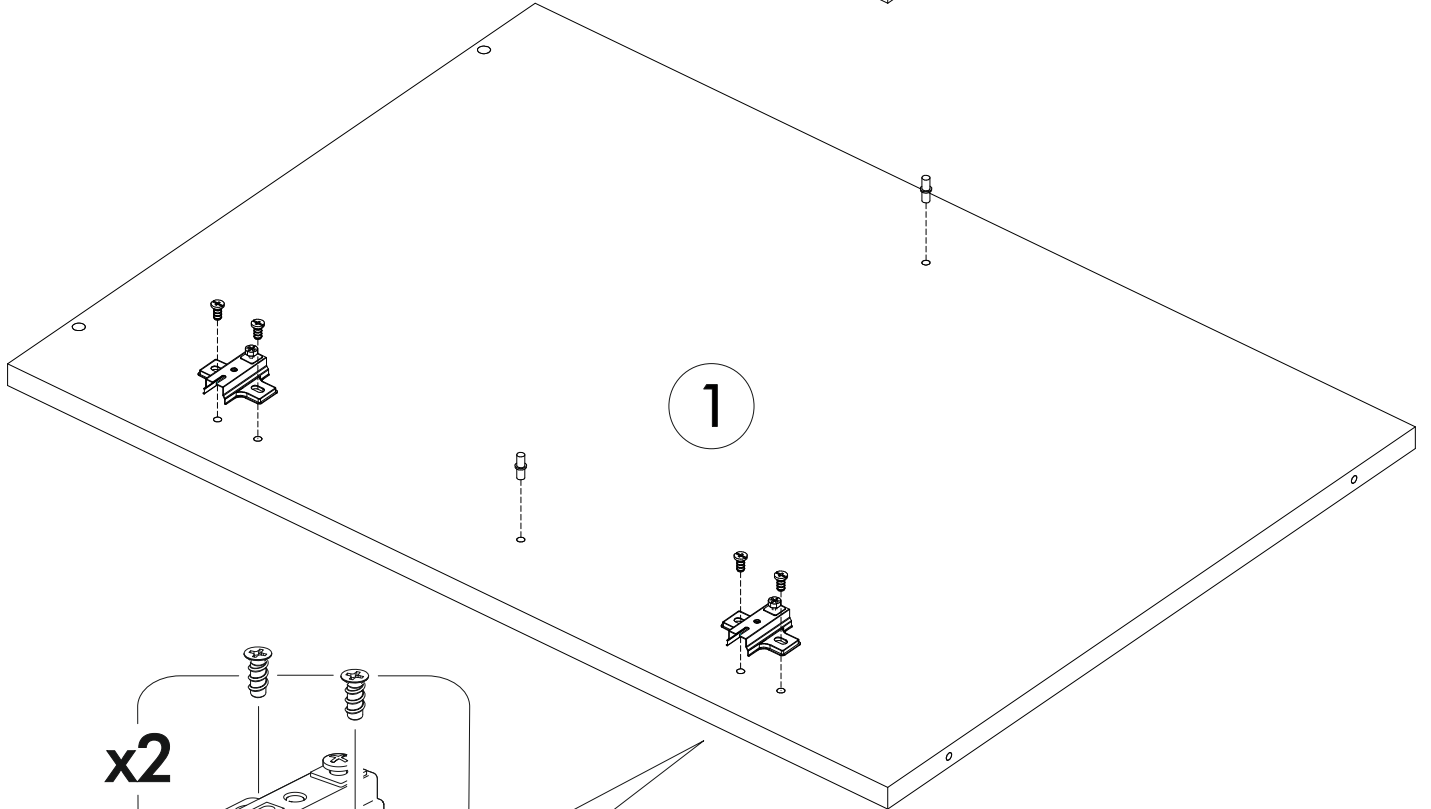

6,3x50	6,3x13			3,5x16	4x30	1,6x25
9x	4x	1x	8x	24x	4x	30x
4x	1x	4x	2x			

	AI		L=mm		
1	Бок левый / Left side	1	700	500	1/1
2	Бок правый / Right side	1	700	500	1/1
3	Крышка / Top	1	450	500	1/1
4	Полка / Shelf	1	418	470	1/1
5-6	Планка / Plank	2	418	116	1/1
7	Цоколь / Socle	1	450	100	1/1
8	Задняя стенка ЛДВП / Back wall	1	710	445	1/1

	AI		L=mm		
1*	Фасад / Facade	1	713	446	1/1

1.