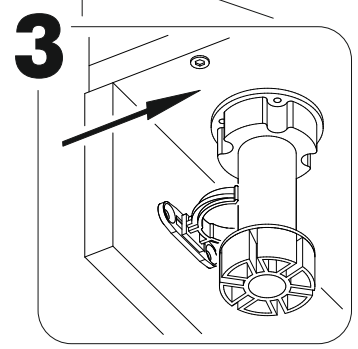

6,3x50	6,3x13			3,5x16	4x30	1,6x25
						
9x	4x	1x	8x	24x	4x	30x
						
4x	1x	4x	2x			

	AI		 L=mm		
1	Бок левый / Left side	1	700	500	1/1
2	Бок правый / Right side	1	700	500	1/1
3	Крышка / Top	1	450	500	1/1
4	Полка / Shelf	1	418	470	1/1
5-6	Планка / Plank	2	418	116	1/1
7	Цоколь / Socle	1	450	100	1/1
8	Задняя стенка ЛДВП / Back wall	1	710	445	1/1

	AI		 L=mm		
1*	Фасад / Facade	1	713	446	1/1

1.

2.

3.

4.

5.

6.

7.