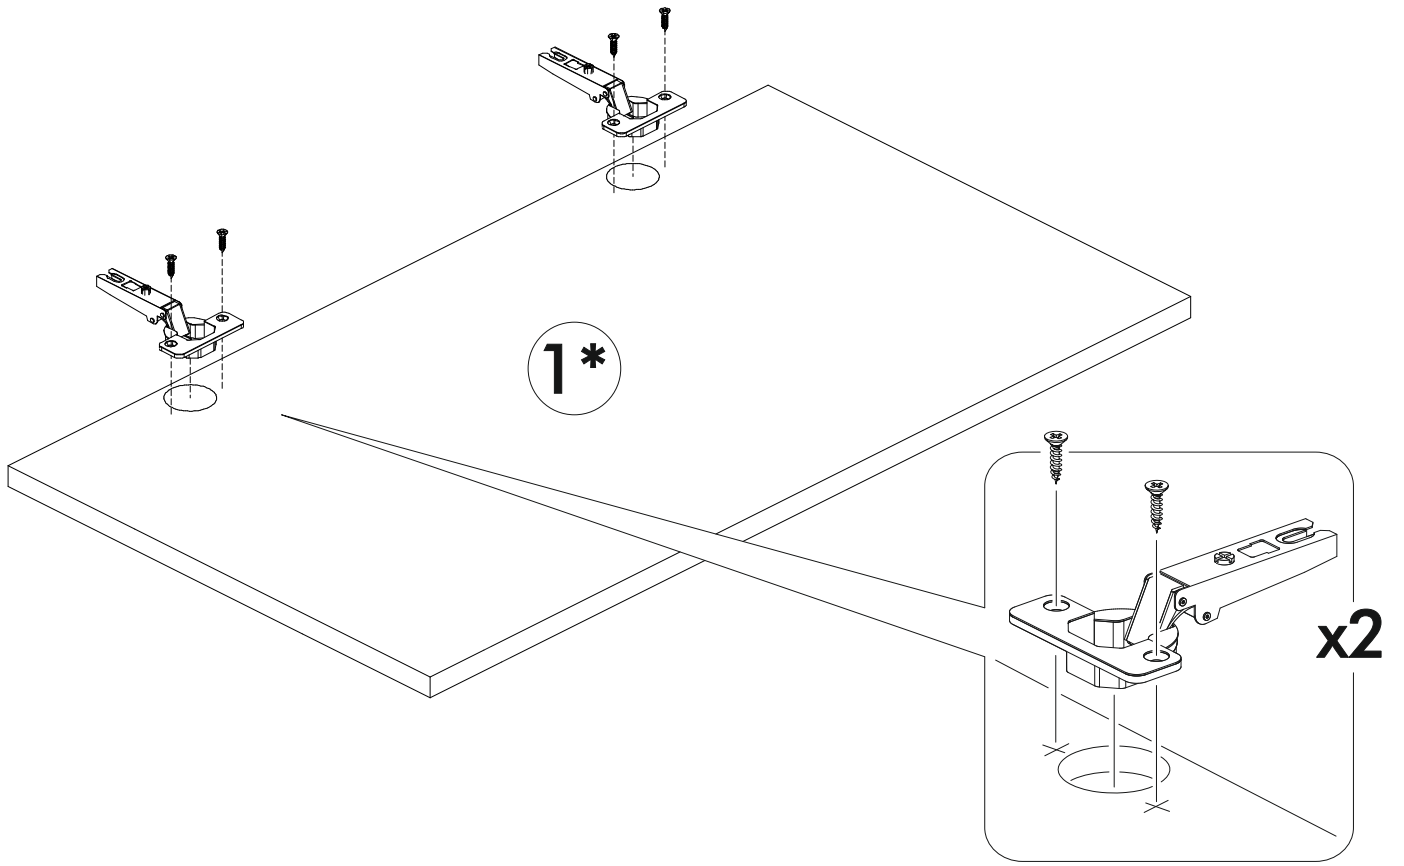

6,3x50	6,3x13			3,5x16	4x30	1,6x25
						
9x	4x	1x	8x	24x	4x	30x
						
4x	1x	4x	2x			

	AI		 L=mm		
1	Бок левый / Left side	1	700	500	1/1
2	Бок правый / Right side	1	700	500	1/1
3	Крышка / Top	1	450	500	1/1
4	Полка / Shelf	1	418	470	1/1
5-6	Планка / Plank	2	418	116	1/1
7	Цоколь / Socle	1	450	100	1/1
8	Задняя стенка ЛДВП / Back wall	1	710	445	1/1

	AI		 L=mm		
1*	Фасад / Facade	1	713	446	1/1

1.

2.

3.

4.

5.

6.

7.