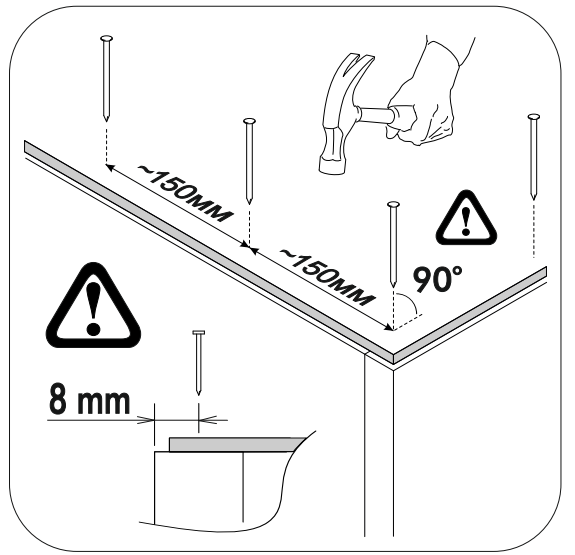

6,3x50	6,3x13			3,5x16	4x30	1,6x25
						
9x	4x	1x	8x	24x	4x	30x
						
4x	1x	4x	2x			

	AI		 L=mm		
1	Бок левый / Left side	1	700	500	1/1
2	Бок правый / Right side	1	700	500	1/1
3	Крышка / Top	1	450	500	1/1
4	Полка / Shelf	1	418	470	1/1
5-6	Планка / Plank	2	418	116	1/1
7	Цоколь / Socle	1	450	100	1/1
8	Задняя стенка ЛДВП / Back wall	1	710	445	1/1

	AI		 L=mm		
1*	Фасад / Facade	1	713	446	1/1

1.

2.

3.

4.

5.

6.

7.