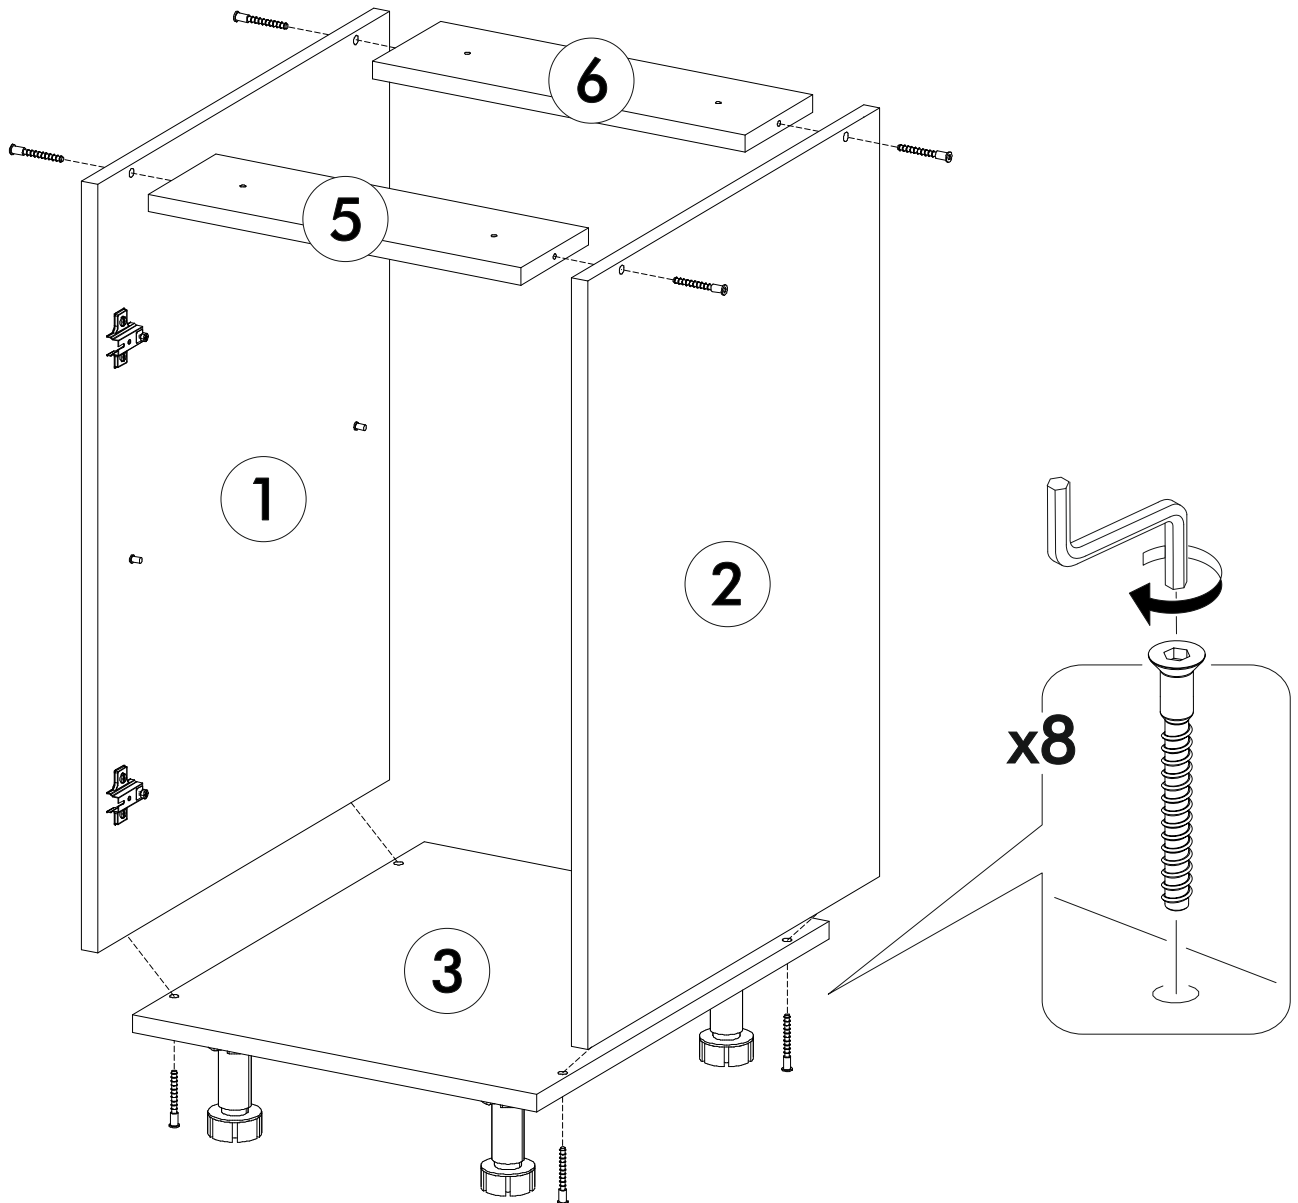

6,3x50	6,3x13			3,5x16	4x30	1,6x25
						
9x	4x	1x	8x	24x	4x	30x
						
4x	1x	4x	2x			

	AI		 L=mm		
1	Бок левый / Left side	1	700	500	1/1
2	Бок правый / Right side	1	700	500	1/1
3	Крышка / Top	1	450	500	1/1
4	Полка / Shelf	1	418	470	1/1
5-6	Планка / Plank	2	418	116	1/1
7	Цоколь / Socle	1	450	100	1/1
8	Задняя стенка ЛДВП / Back wall	1	710	445	1/1

	AI		 L=mm		
1*	Фасад / Facade	1	713	446	1/1

1.

2.

3.

4.

5.

6.

7.