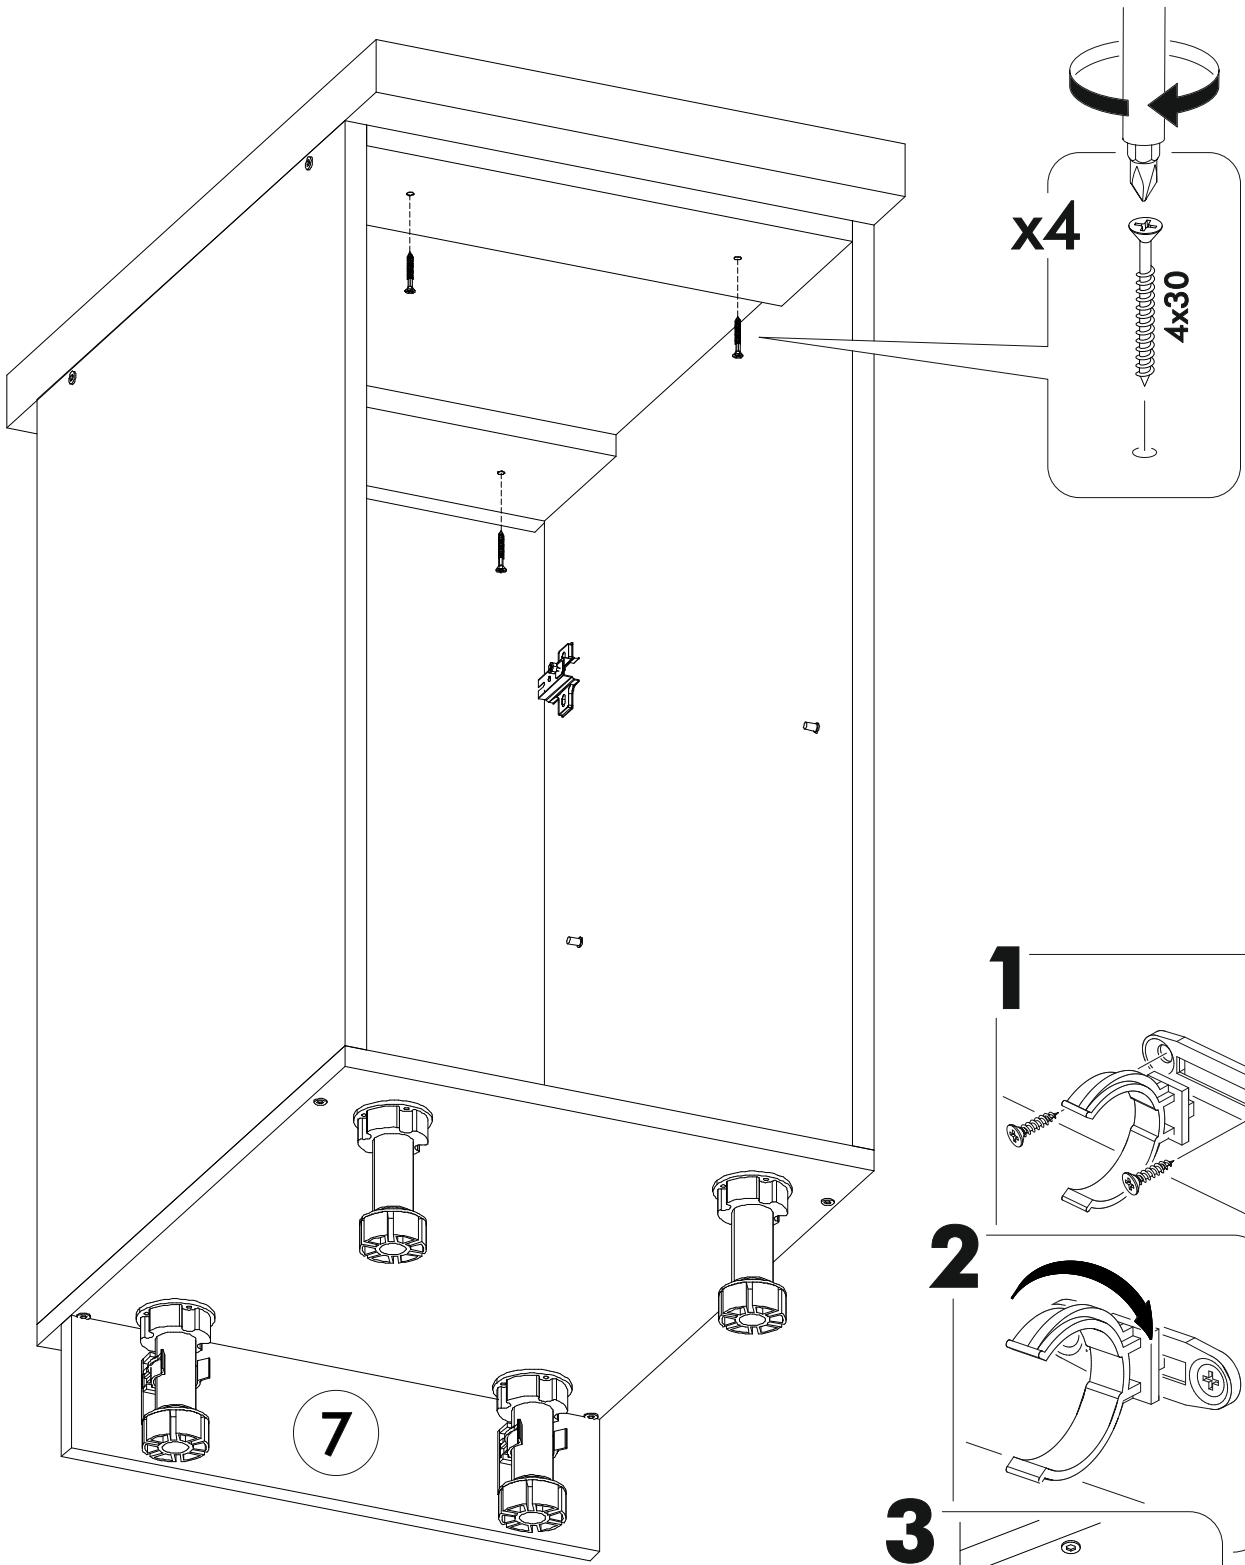

6,3x50	6,3x13			3,5x16	4x30	1,6x25
						
9x	4x	1x	8x	24x	4x	30x
						
4x	1x	4x	2x			

	AI		 L=mm		
1	Бок левый / Left side	1	700	500	1/1
2	Бок правый / Right side	1	700	500	1/1
3	Крышка / Top	1	450	500	1/1
4	Полка / Shelf	1	418	470	1/1
5-6	Планка / Plank	2	418	116	1/1
7	Цоколь / Socle	1	450	100	1/1
8	Задняя стенка ЛДВП / Back wall	1	710	445	1/1

	AI		 L=mm		
1*	Фасад / Facade	1	713	446	1/1

1.

2.

3.

4.

5.

6.

7.