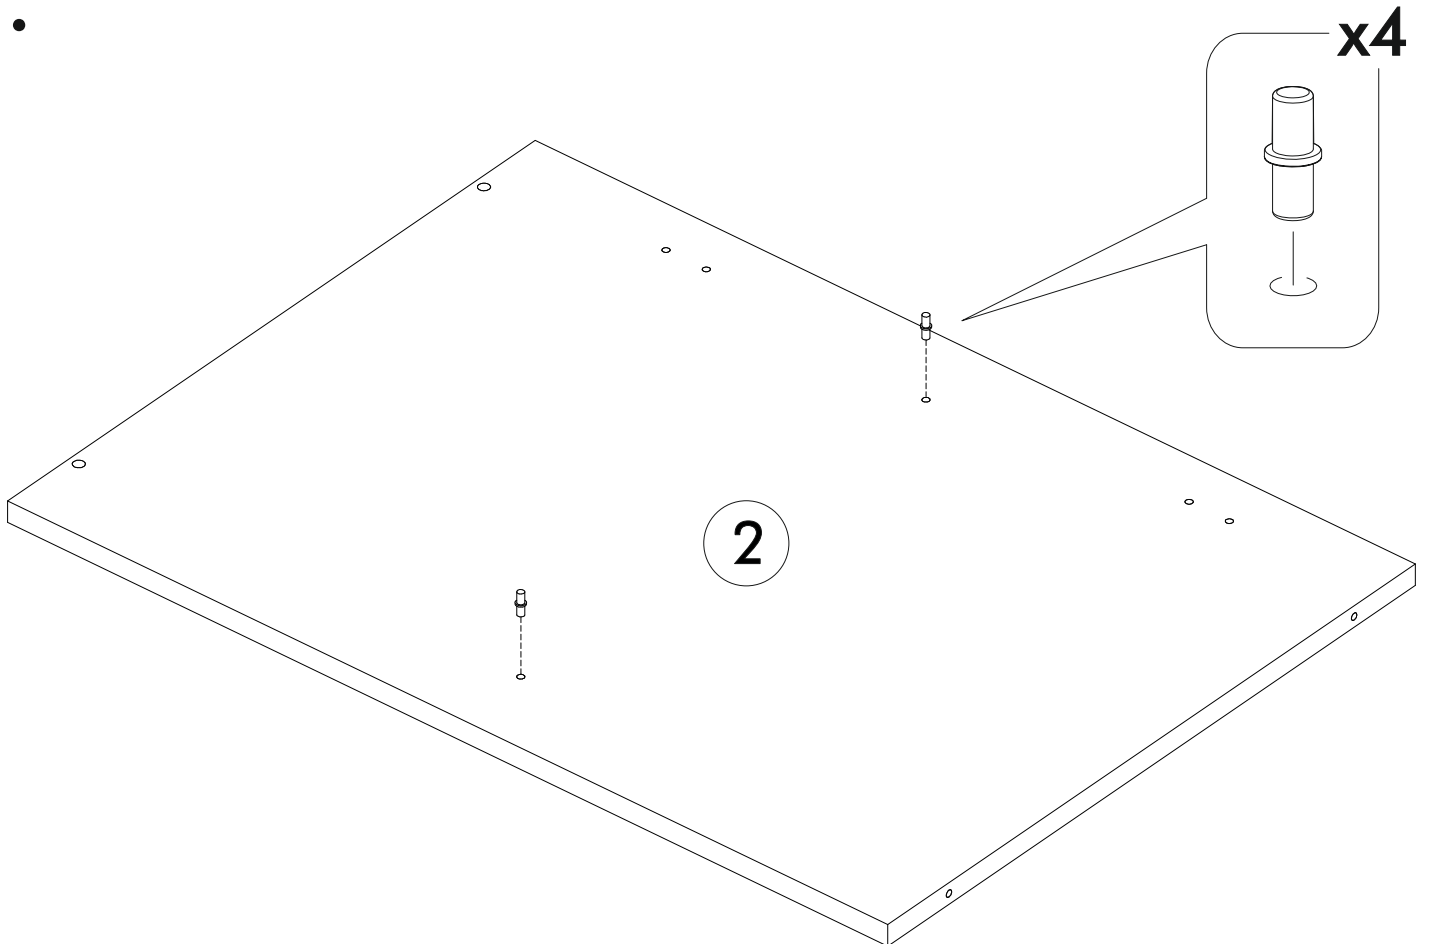

6,3x50	6,3x13			3,5x16	4x30	1,6x25
9x	4x	1x	8x	24x	4x	30x
4x	1x	4x	2x			

	AI		L=mm		
1	Бок левый / Left side	1	700	500	1/1
2	Бок правый / Right side	1	700	500	1/1
3	Крышка / Top	1	450	500	1/1
4	Полка / Shelf	1	418	470	1/1
5-6	Планка / Plank	2	418	116	1/1
7	Цоколь / Socle	1	450	100	1/1
8	Задняя стенка ЛДВП / Back wall	1	710	445	1/1

	AI		L=mm		
1*	Фасад / Facade	1	713	446	1/1

1.