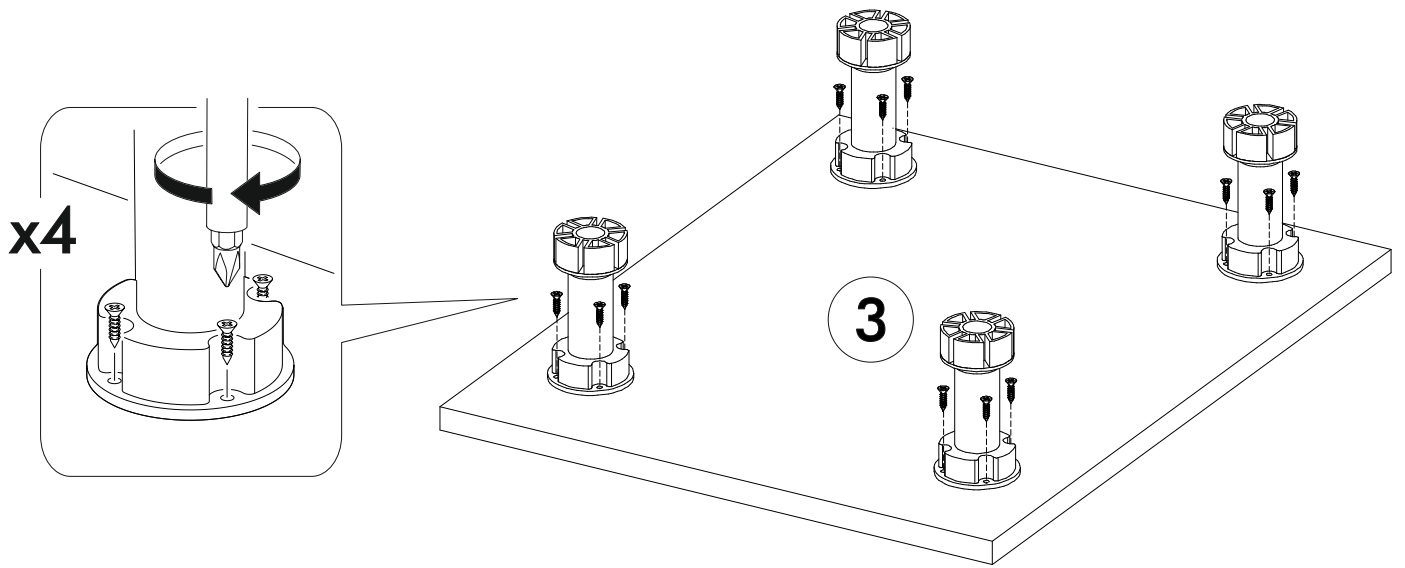

6,3x50	6,3x13			3,5x16	4x30	1,6x25
						
9x	4x	1x	8x	24x	4x	30x
						
4x	1x	4x	2x			

	AI		 L=mm		
1	Бок левый / Left side	1	700	500	1/1
2	Бок правый / Right side	1	700	500	1/1
3	Крышка / Top	1	450	500	1/1
4	Полка / Shelf	1	418	470	1/1
5-6	Планка / Plank	2	418	116	1/1
7	Цоколь / Socle	1	450	100	1/1
8	Задняя стенка ЛДВП / Back wall	1	710	445	1/1

	AI		 L=mm		
1*	Фасад / Facade	1	713	446	1/1

1.

2.

3.

4.

5.

6.

7.