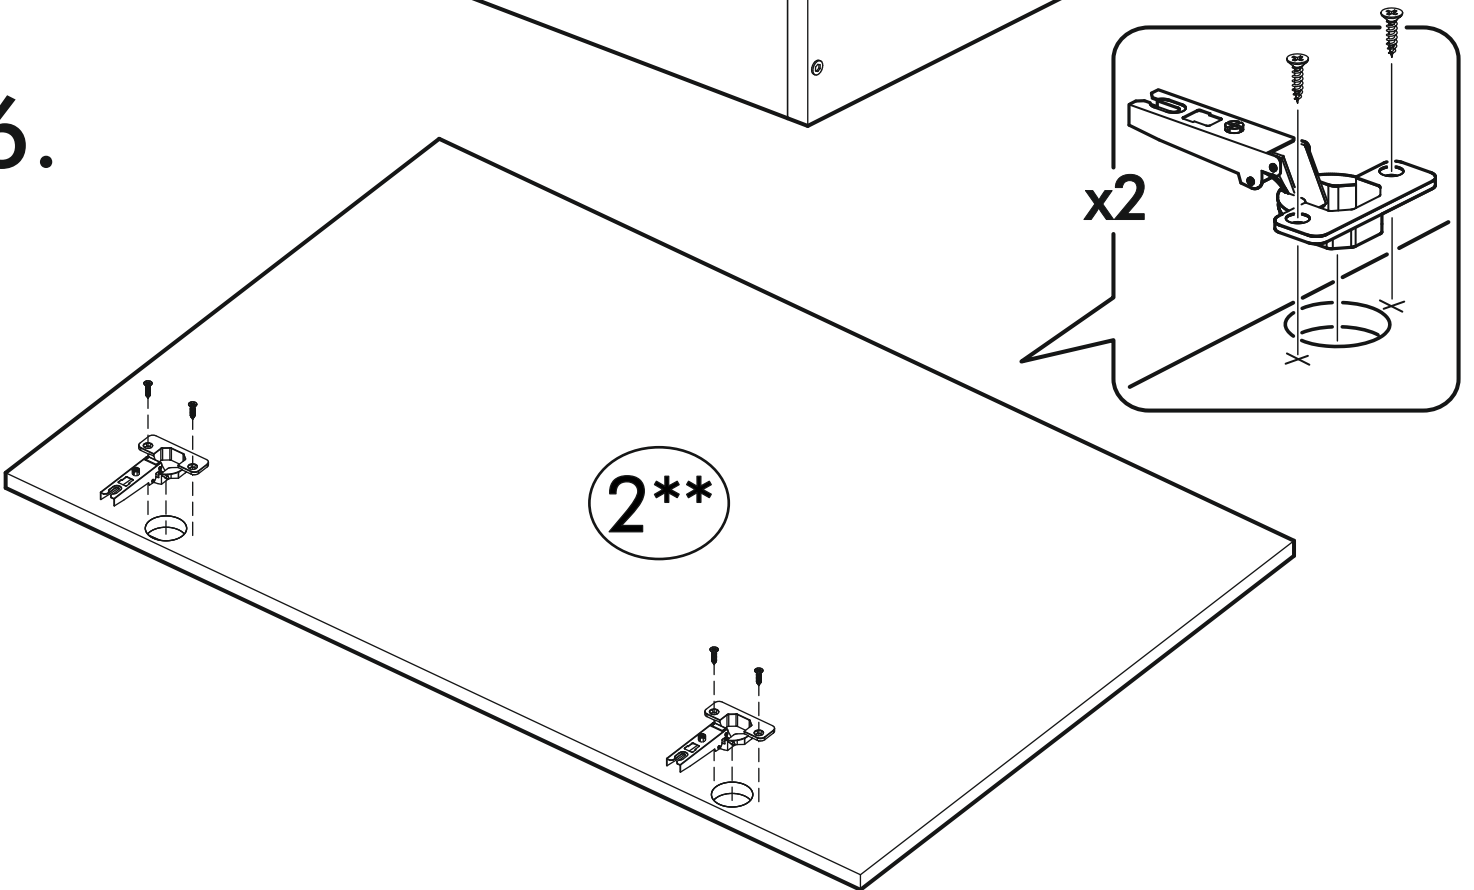

	AI				
1	Бок правый / Right side	1	2220	550	1/2
2	Бок левый / Left side	1	2220	550	1/2
3	Крышка / Cap	1	600	550	2/2
4	Вязка / Binding	3	568	550	2/2
5	Вязка / Binding	1	568	550	2/2
6	Полка / Shelf	3	565	530	2/2
7	Цоколь / Plinth	1	600	100	2/2
8	Задняя стенка / Back wall	2	910	297	1/2
9	Задняя стенка / Back wall	2	706	297	1/2
10	Задняя стенка / Back wall	2	616	297	1/2
11	Соединитель / Connector	1	886		1/2
12	Соединитель / Connector	1	682		1/2
13	Соединитель / Connector	1	598		1/2
1*	Вязка ящика / Binding of the box	1	512	200	1/1
2*	Бок ящика / Side of the box	2	400	200	1/1
3*	Дно ящика / Bottom of the drawer	1	540	400	1/1
1**	Фасад ящика / The facade of the box	1	317	596	1/1
2**	Фасад / Front	1	918	596	1/1

1.

2.

3.

4.

5.

6.

7.

Во избежание опрокидывания пенал необходимо крепить к стене с помощью уголков (есть в комплекте)