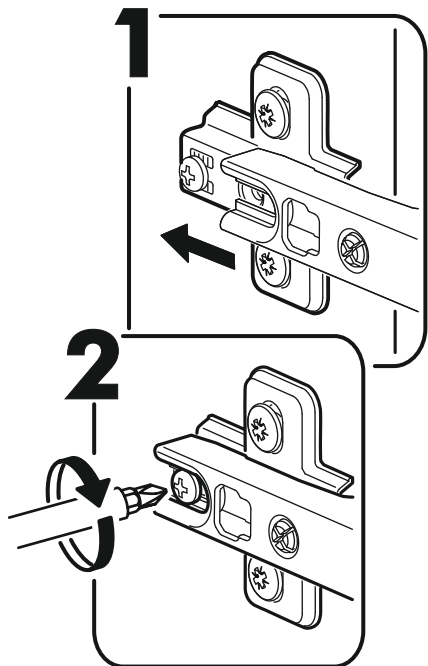

	AI				
1	Бок правый / Right side	1	2220	550	1/2
2	Бок левый / Left side	1	2220	550	1/2
3	Крышка / Cap	1	600	550	2/2
4	Вязка / Binding	3	568	550	2/2
5	Вязка / Binding	1	568	550	2/2
6	Полка / Shelf	3	565	530	2/2
7	Цоколь / Plinth	1	600	100	2/2
8	Задняя стенка / Back wall	2	910	297	1/2
9	Задняя стенка / Back wall	2	706	297	1/2
10	Задняя стенка / Back wall	2	616	297	1/2
11	Соединитель / Connector	1	886		1/2
12	Соединитель / Connector	1	682		1/2
13	Соединитель / Connector	1	598		1/2
1*	Вязка ящика / Binding of the box	1	512	200	1/1
2*	Бок ящика / Side of the box	2	400	200	1/1
3*	Дно ящика / Bottom of the drawer	1	540	400	1/1
1**	Фасад ящика / The facade of the box	1	317	596	1/1
2**	Фасад / Front	1	918	596	1/1

1.

2.

3.

4.

5.

6.

7.

Во избежание опрокидывания пенал необходимо крепить к стене с помощью уголков (есть в комплекте)