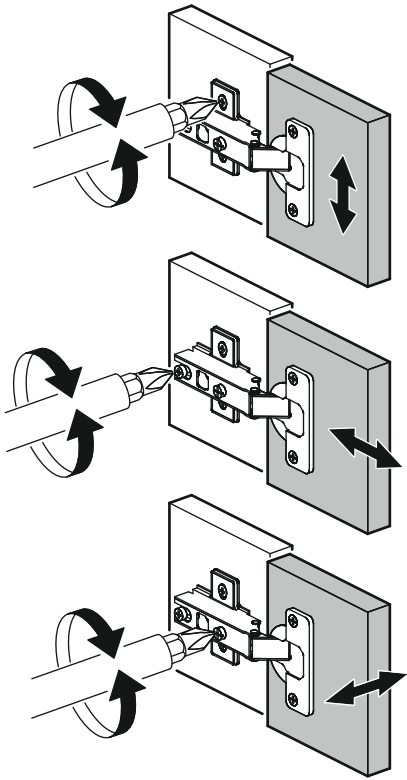

	AI				
1	Бок правый / Right side	1	2220	550	1/2
2	Бок левый / Left side	1	2220	550	1/2
3	Крышка / Cap	1	600	550	2/2
4	Вязка / Binding	3	568	550	2/2
5	Вязка / Binding	1	568	550	2/2
6	Полка / Shelf	3	565	530	2/2
7	Цоколь / Plinth	1	600	100	2/2
8	Задняя стенка / Back wall	2	910	297	1/2
9	Задняя стенка / Back wall	2	706	297	1/2
10	Задняя стенка / Back wall	2	616	297	1/2
11	Соединитель / Connector	1	886		1/2
12	Соединитель / Connector	1	682		1/2
13	Соединитель / Connector	1	598		1/2
1*	Вязка ящика / Binding of the box	1	512	200	1/1
2*	Бок ящика / Side of the box	2	400	200	1/1
3*	Дно ящика / Bottom of the drawer	1	540	400	1/1
1**	Фасад ящика / The facade of the box	1	317	596	1/1
2**	Фасад / Front	1	918	596	1/1

1.

2.

3.

4.

5.

6.

7.

Во избежание опрокидывания пенал необходимо крепить к стене с помощью уголков (есть в комплекте)