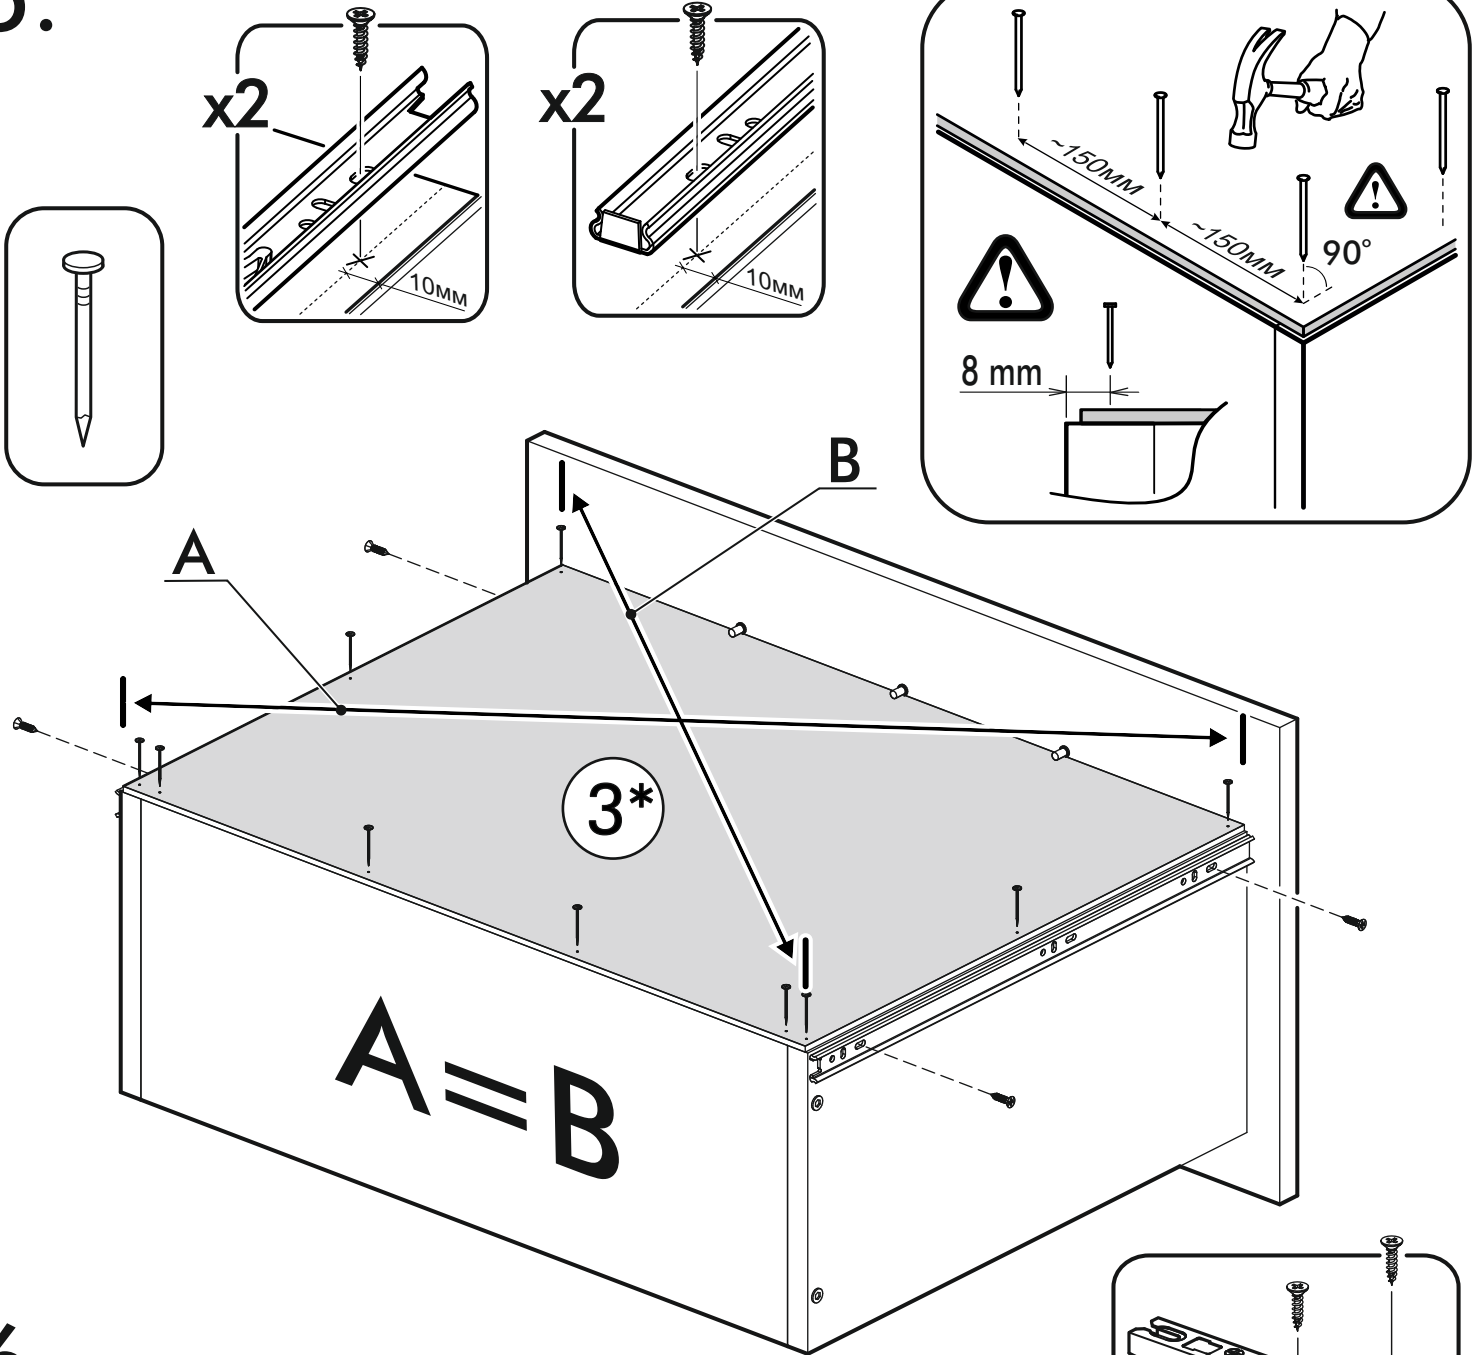

	AI				
1	Бок правый / Right side	1	2220	550	1/2
2	Бок левый / Left side	1	2220	550	1/2
3	Крышка / Cap	1	600	550	2/2
4	Вязка / Binding	3	568	550	2/2
5	Вязка / Binding	1	568	550	2/2
6	Полка / Shelf	3	565	530	2/2
7	Цоколь / Plinth	1	600	100	2/2
8	Задняя стенка / Back wall	2	910	297	1/2
9	Задняя стенка / Back wall	2	706	297	1/2
10	Задняя стенка / Back wall	2	616	297	1/2
11	Соединитель / Connector	1	886		1/2
12	Соединитель / Connector	1	682		1/2
13	Соединитель / Connector	1	598		1/2
1*	Вязка ящика / Binding of the box	1	512	200	1/1
2*	Бок ящика / Side of the box	2	400	200	1/1
3*	Дно ящика / Bottom of the drawer	1	540	400	1/1
1**	Фасад ящика / The facade of the box	1	317	596	1/1
2**	Фасад / Front	1	918	596	1/1

1.

2.

3.

4.

5.

6.

7.

Во избежание опрокидывания пенал необходимо крепить к стене с помощью уголков (есть в комплекте)