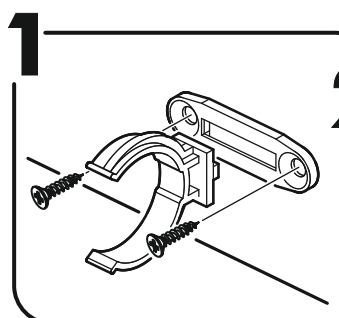

400mm	6,3x50		3,5x16	3x16	1,6x25
 <p style="text-align: right;">1x</p>	 <p style="text-align: right;">13x</p>	 <p style="text-align: right;">1x</p>	 <p style="text-align: right;">44x</p>	 <p style="text-align: right;">12x</p>	 <p style="text-align: right;">102x</p>
<p>6,3x13</p>  <p style="text-align: right;">20x</p>	 <p style="text-align: right;">1x</p>	 <p style="text-align: right;">4x</p>	 <p style="text-align: right;">15x</p>	 <p style="text-align: right;">16x</p>	 <p style="text-align: right;">8x</p>
 <p style="text-align: right;">12x</p>	 <p style="text-align: right;">12x</p>	 <p style="text-align: right;">16x</p>	 <p style="text-align: right;">24x</p>	 <p style="text-align: right;">2x</p>	

	AI				
1	Бок правый / Right side	1	2220	550	1/2
2	Бок левый / Left side	1	2220	550	1/2
3	Крышка / Cap	1	600	550	2/2
4	Вязка / Binding	3	568	550	2/2
5	Вязка / Binding	1	568	550	2/2
6	Полка / Shelf	3	565	530	2/2
7	Цоколь / Plinth	1	600	100	2/2
8	Задняя стенка / Back wall	2	910	297	1/2
9	Задняя стенка / Back wall	2	706	297	1/2
10	Задняя стенка / Back wall	2	616	297	1/2
11	Соединитель / Connector	1	886		1/2
12	Соединитель / Connector	1	682		1/2
13	Соединитель / Connector	1	598		1/2
1*	Вязка ящика / Binding of the box	1	512	200	1/1
2*	Бок ящика / Side of the box	2	400	200	1/1
3*	Дно ящика / Bottom of the drawer	1	540	400	1/1
1**	Фасад ящика / The facade of the box	1	317	596	1/1
2**	Фасад / Front	1	918	596	1/1

1.

2.

3.

4.

5.

6.

7.

Во избежание опрокидывания пенал необходимо крепить к стене с помощью уголков (есть в комплекте)