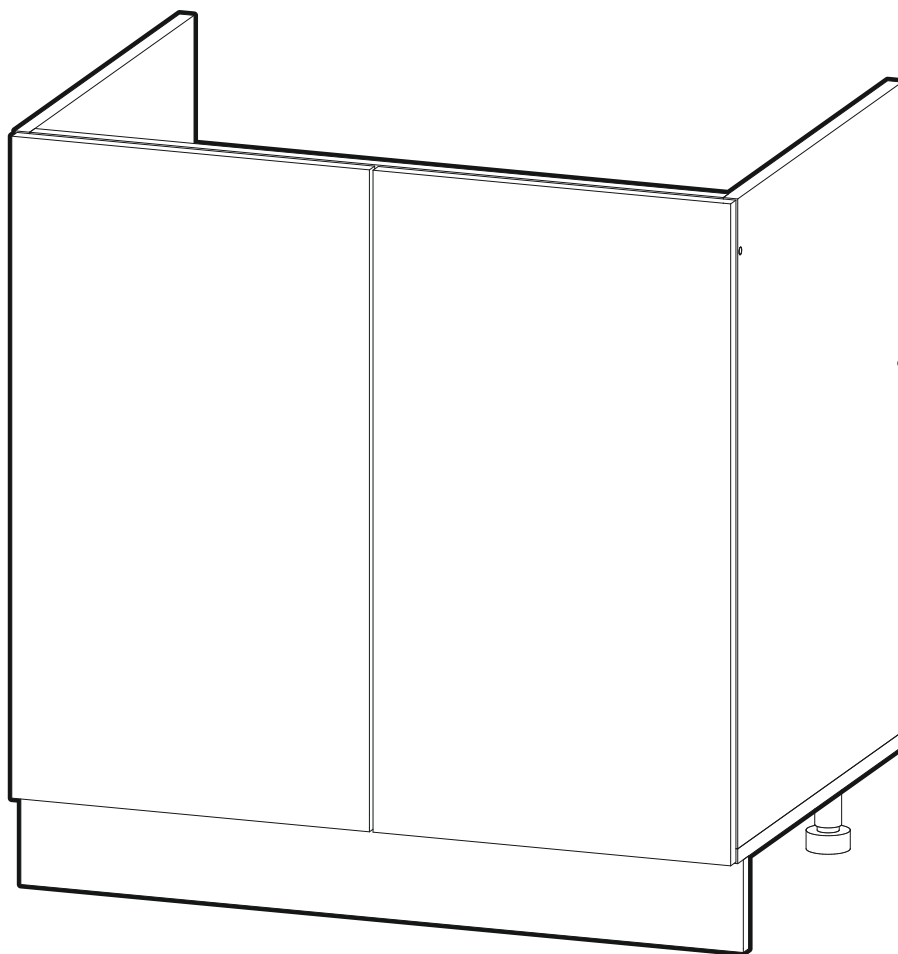

<https://interior-center.ru/>

ШНМ 800

SHNM 800

| | | |
|-----|-----|-----|
| | | |
| 800 | 816 | 520 |

RU Внимание! Чтобы избежать неприятных последствий, воспользуйтесь услугами профессиональных сборщиков мебели. Производитель оставляет за собой право вносить изменения в конструкцию изделий, не влияющие на функциональность и дизайн.

| | | | | | | |
|---|---|---|--|--|---|--|
| 6,3x50 | 6,3x13 | | | 3,5x16 | | |
|  |  |  |   |  |   |   |
| 9x | 8x | 1x | 8x | 28x | 4x | 1x |
|  | | | | | | |
| 4x | | | | | | |

| | | | | | |
|---|-------------------------|---|--|---|------------|
|    | AI |    |  L=mm |  | |
| 1 | Бок левый / Left side | 1 | 700 | 500 | 1/1 |
| 2 | Бок правый / Right side | 1 | 700 | 500 | 1/1 |
| 3 | Крышка / Top | 1 | 800 | 500 | 1/1 |
| 4-5 | Планка / Plank | 2 | 768 | 116 | 1/1 |
| 6 | Цоколь / Socle | 1 | 800 | 100 | 1/1 |