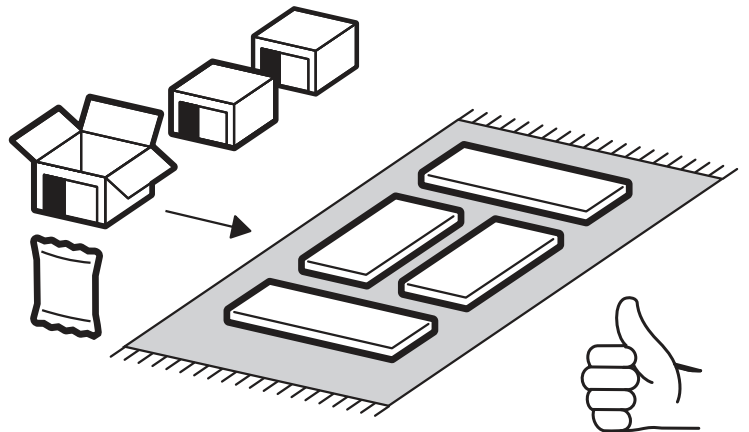

<https://interior-center.ru/>

ВИРОЛА П-500

VIROLA P-500

500	2000	320

RU Внимание! Чтобы избежать неприятных последствий, воспользуйтесь услугами профессиональных сборщиков мебели. Производитель оставляет за собой право вносить изменения в конструкцию изделий, не влияющие на функциональность и дизайн.

		6,3x50		3,5x16	6,3x13	1,6x25
						
4x		14x	1x	20x	8x	50x
						
14x	8x	4x	1x	16x	1x	

 1 2 3	AI		 L=mm		
1	Бок правый / Right side	1	1948	300	1/3
2	Бок левый / Left side	1	1948	300	1/3
3	Крышка / Cap	2	500	300	1/3
4	Вязка / Knitting	1	468	300	1/3
5	Полка / Shelf	4	468	300	1/3
6	Планка / The bar	1	80	468	1/3
7	Фасад / Front	2	958	496	2/3
8	Задняя стенка / Back wall	3	657	496	2/3
9	Соединитель ДВП / Connector	2	466		2/3