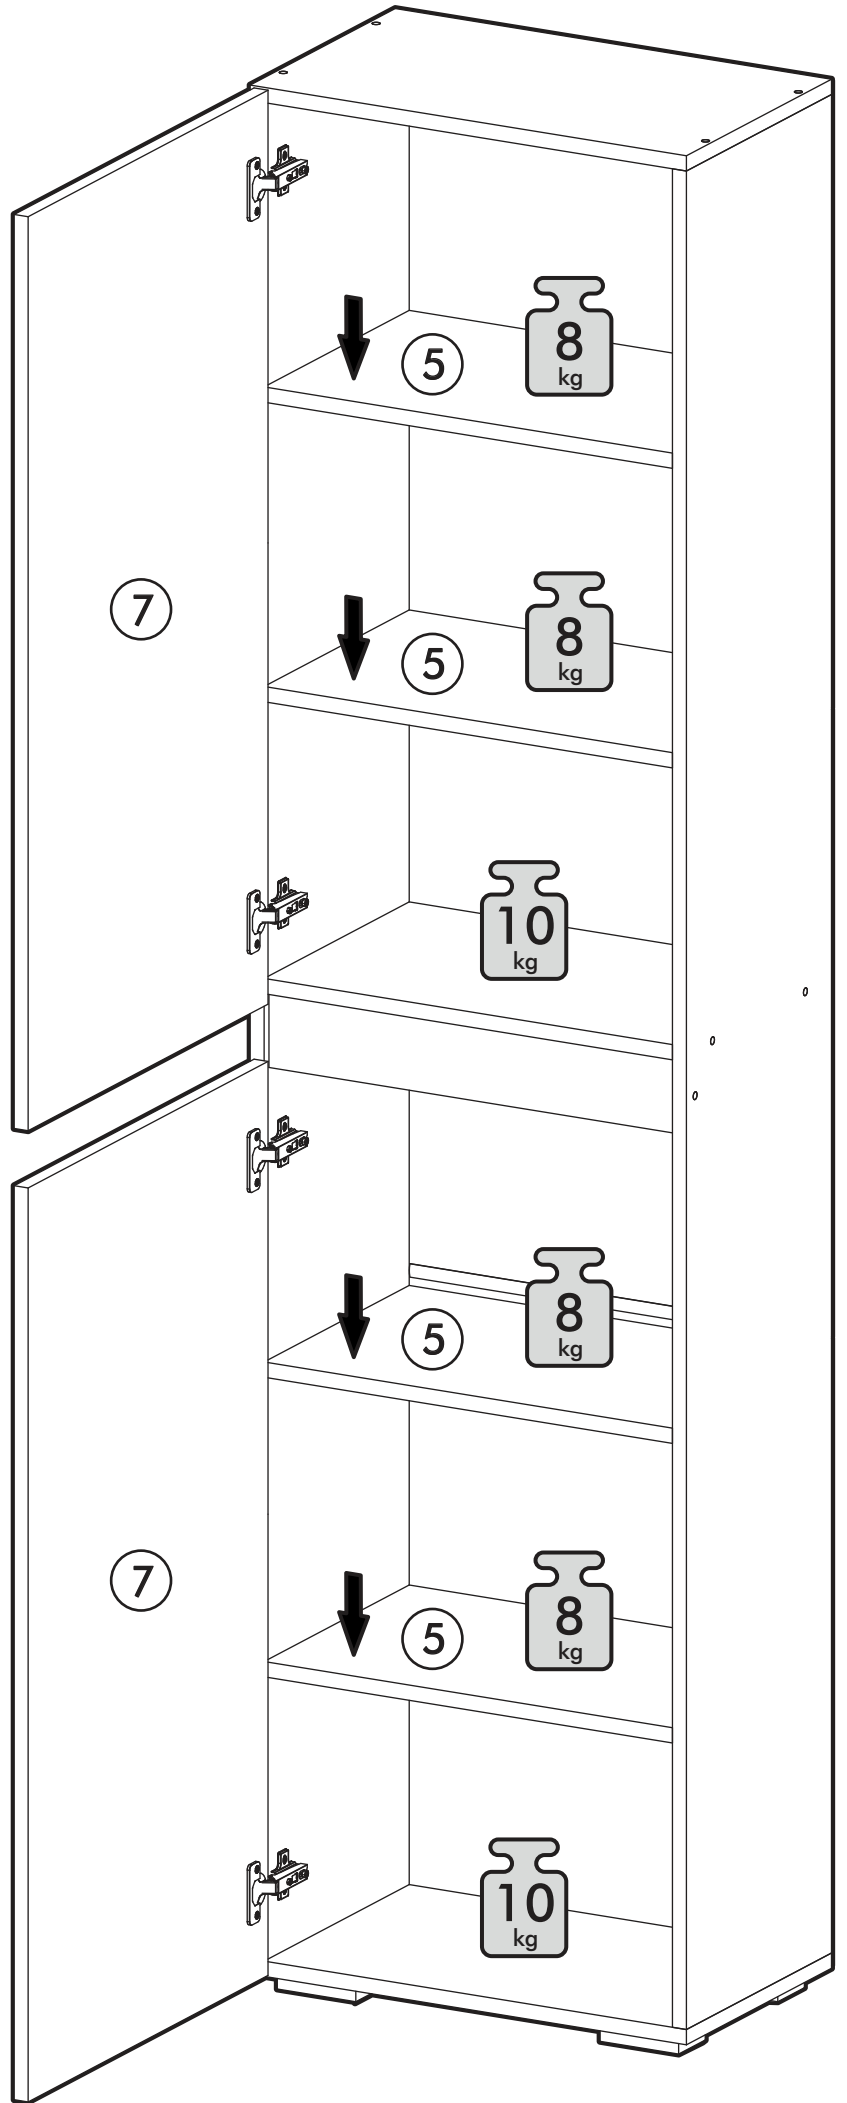

		6,3x50		3,5x16	6,3x13	1,6x25
						
4x		14x	1x	20x	8x	50x
						
14x	8x	4x	1x	16x	1x	

 1 2 3	AI		 L=mm		
1	Бок правый / Right side	1	1948	300	1/3
2	Бок левый / Left side	1	1948	300	1/3
3	Крышка / Cap	2	500	300	1/3
4	Вязка / Knitting	1	468	300	1/3
5	Полка / Shelf	4	468	300	1/3
6	Планка / The bar	1	80	468	1/3
7	Фасад / Front	2	958	496	2/3
8	Задняя стенка / Back wall	3	657	496	2/3
9	Соединитель ДВП / Connector	2	466		2/3

1.

2.

x2

3.

4.

5.

6.