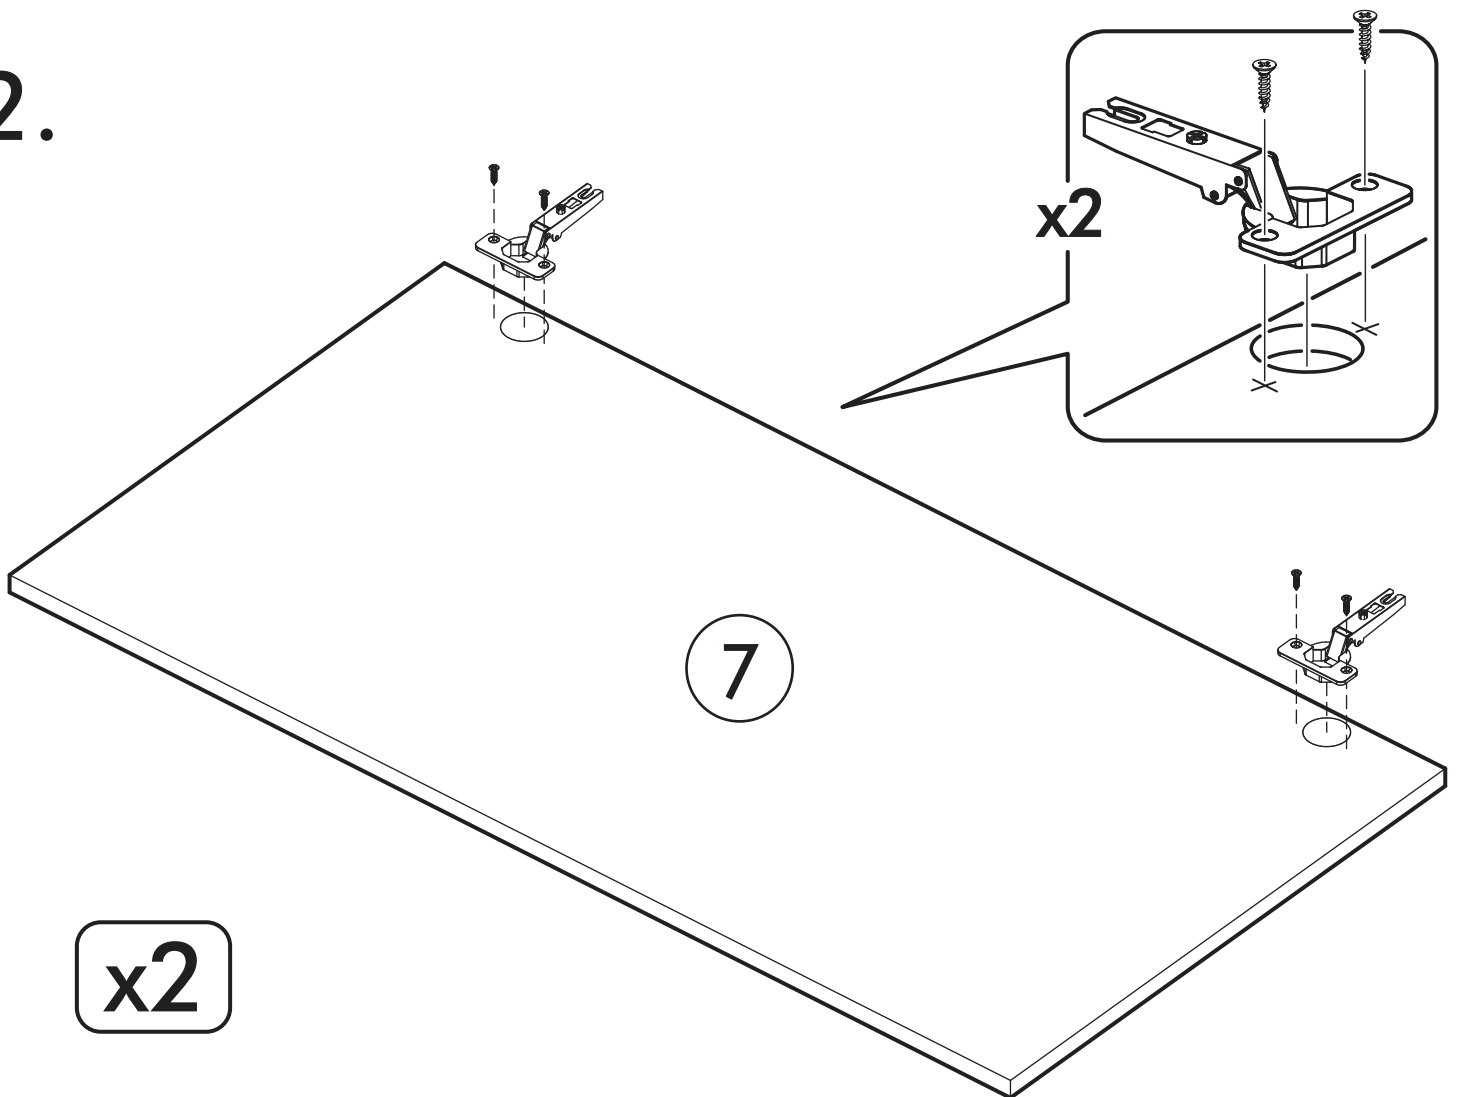

6,3x50		3,5x16	6,3x13	1,6x25
4x		14x	1x	20x	8x	50x
14x	8x	4x	1x	16x	1x	

 1 2 3	AI		 L=mm		
1	Бок правый / Right side	1	1948	300	1/3
2	Бок левый / Left side	1	1948	300	1/3
3	Крышка / Cap	2	500	300	1/3
4	Вязка / Knitting	1	468	300	1/3
5	Полка / Shelf	4	468	300	1/3
6	Планка / The bar	1	80	468	1/3
7	Фасад / Front	2	958	496	2/3
8	Задняя стенка / Back wall	3	657	496	2/3
9	Соединитель ДВП / Connector	2	466		2/3

2.