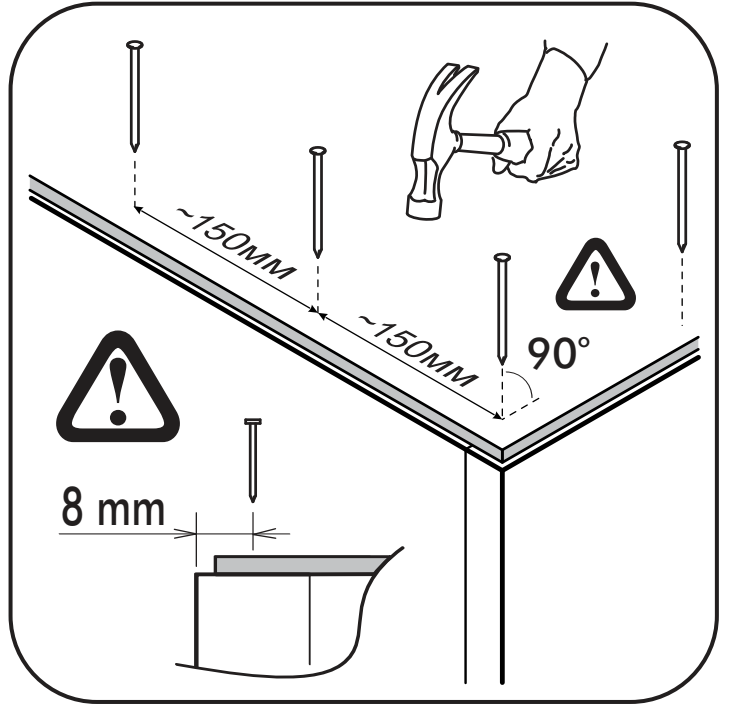

		6,3x50		3,5x16	6,3x13	1,6x25
						
4x		14x	1x	20x	8x	50x
						
14x	8x	4x	1x	16x	1x	

 1 2 3	AI		 L=mm		
1	Бок правый / Right side	1	1948	300	1/3
2	Бок левый / Left side	1	1948	300	1/3
3	Крышка / Cap	2	500	300	1/3
4	Вязка / Knitting	1	468	300	1/3
5	Полка / Shelf	4	468	300	1/3
6	Планка / The bar	1	80	468	1/3
7	Фасад / Front	2	958	496	2/3
8	Задняя стенка / Back wall	3	657	496	2/3
9	Соединитель ДВП / Connector	2	466		2/3

1.

2.

x2

3.

4.

5.

6.