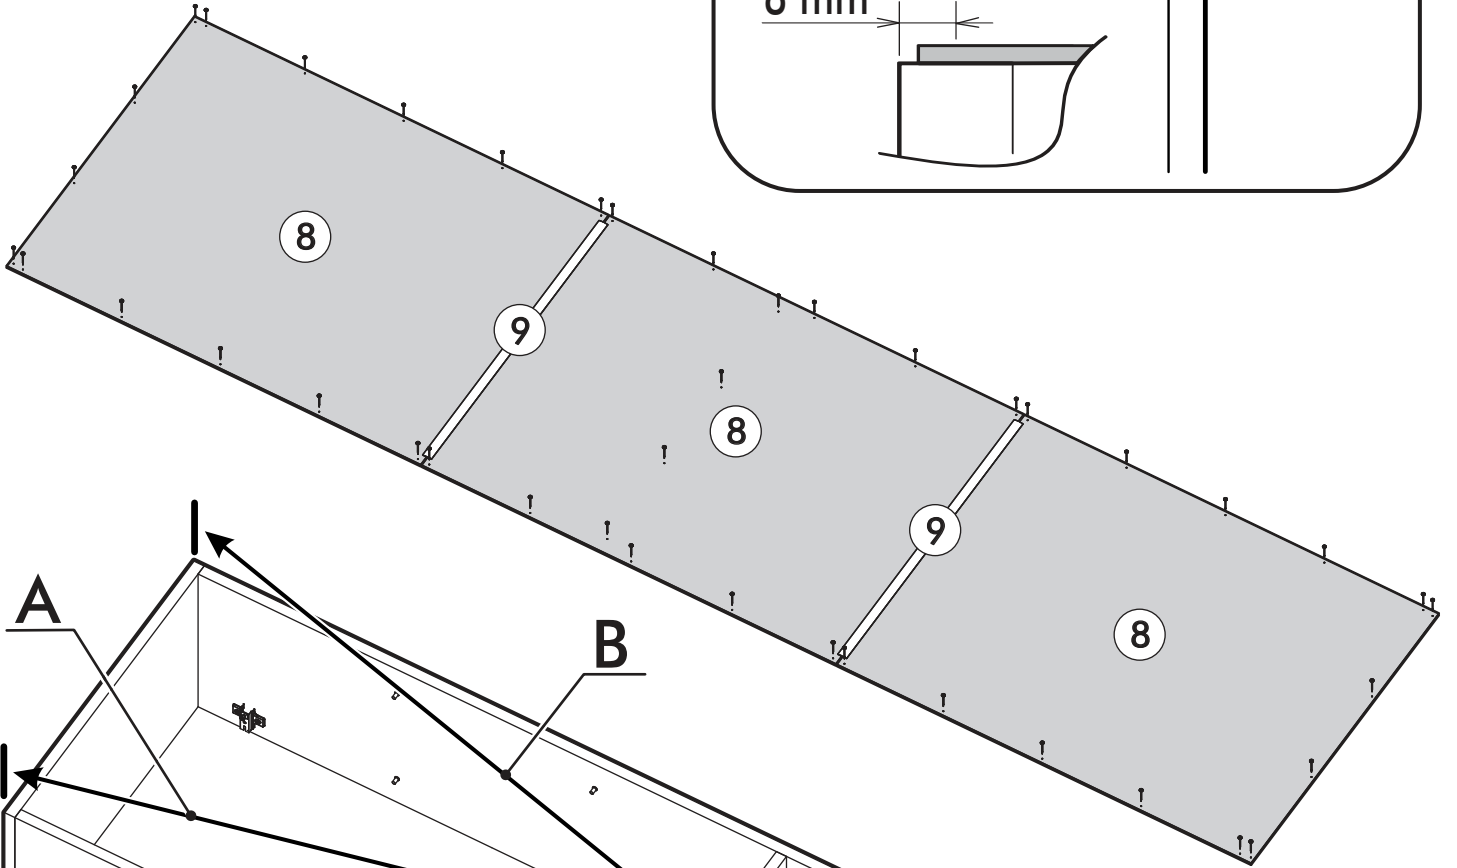

		6,3x50		3,5x16	6,3x13	1,6x25
						
4x		14x	1x	20x	8x	50x
						
14x	8x	4x	1x	16x	1x	

 1 2 3	AI		 L=mm		
1	Бок правый / Right side	1	1948	300	1/3
2	Бок левый / Left side	1	1948	300	1/3
3	Крышка / Cap	2	500	300	1/3
4	Вязка / Knitting	1	468	300	1/3
5	Полка / Shelf	4	468	300	1/3
6	Планка / The bar	1	80	468	1/3
7	Фасад / Front	2	958	496	2/3
8	Задняя стенка / Back wall	3	657	496	2/3
9	Соединитель ДВП / Connector	2	466		2/3

1.

2.

x2

3.

4.

5.

6.