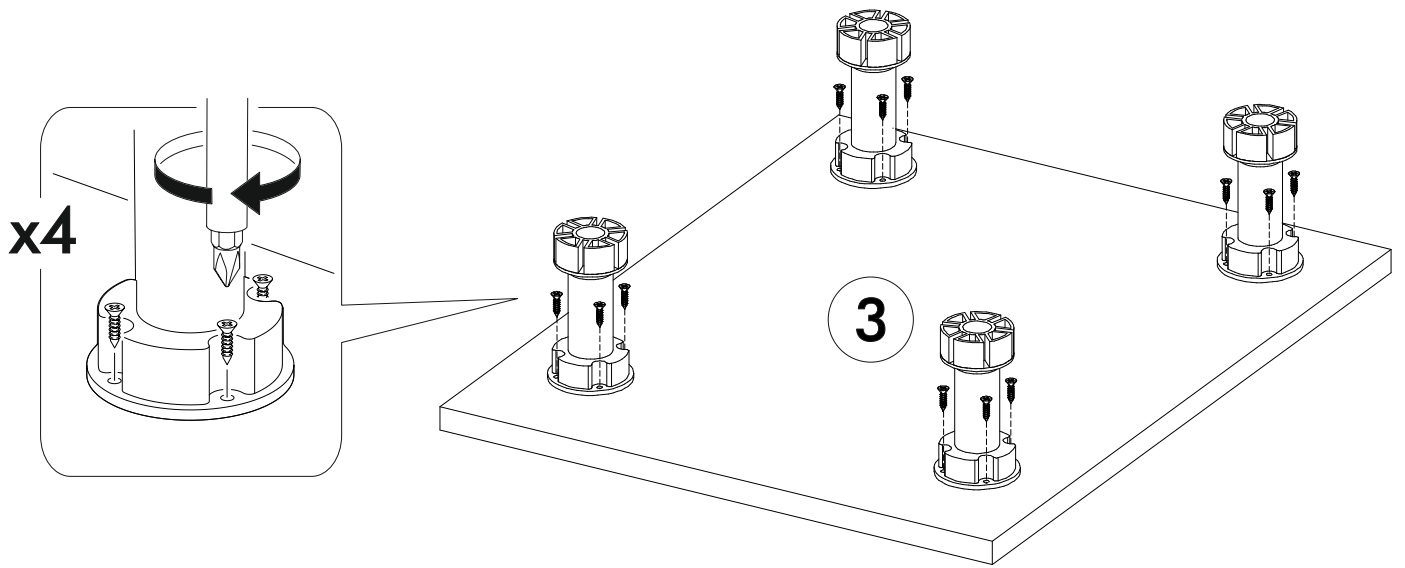

6,3x50	6,3x13			3,5x16	4x30	1,6x25
						
9x	4x	1x	8x	24x	4x	30x
						
4x	1x	4x	2x			

	AI		 L=mm		
1	Бок левый / Left side	1	700	500	1/1
2	Бок правый / Right side	1	700	500	1/1
3	Крышка / Top	1	400	500	1/1
4	Полка / Shelf	1	368	470	1/1
5-6	Планка / Plank	2	368	116	1/1
7	Цоколь / Socle	1	400	100	1/1
8	Задняя стенка ЛДВП / Back wall	1	710	395	1/1

	AI		 L=mm		
1*	Фасад / Facade	1	713	396	1/1

1.

2.

3.

4.

7

5.

6.