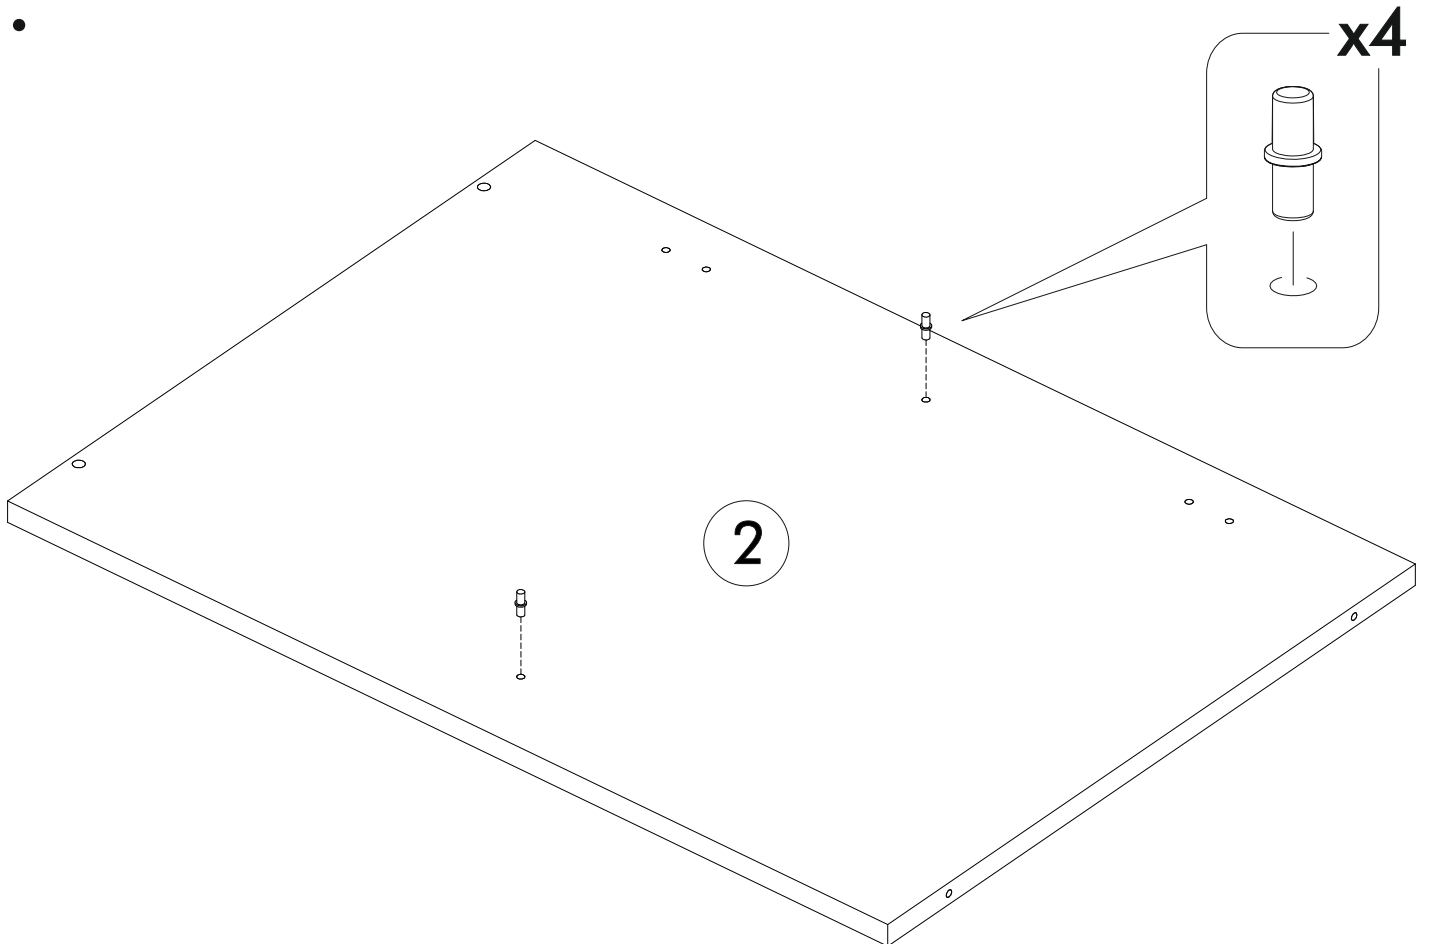

6,3x50	6,3x13			3,5x16	4x30	1,6x25
9x	4x	1x	8x	24x	4x	30x
4x	1x	4x	2x			

	AI		L=mm		
1	Бок левый / Left side	1	700	500	1/1
2	Бок правый / Right side	1	700	500	1/1
3	Крышка / Top	1	400	500	1/1
4	Полка / Shelf	1	368	470	1/1
5-6	Планка / Plank	2	368	116	1/1
7	Цоколь / Socle	1	400	100	1/1
8	Задняя стенка ЛДВП / Back wall	1	710	395	1/1

	AI		L=mm		
1*	Фасад / Facade	1	713	396	1/1

1.