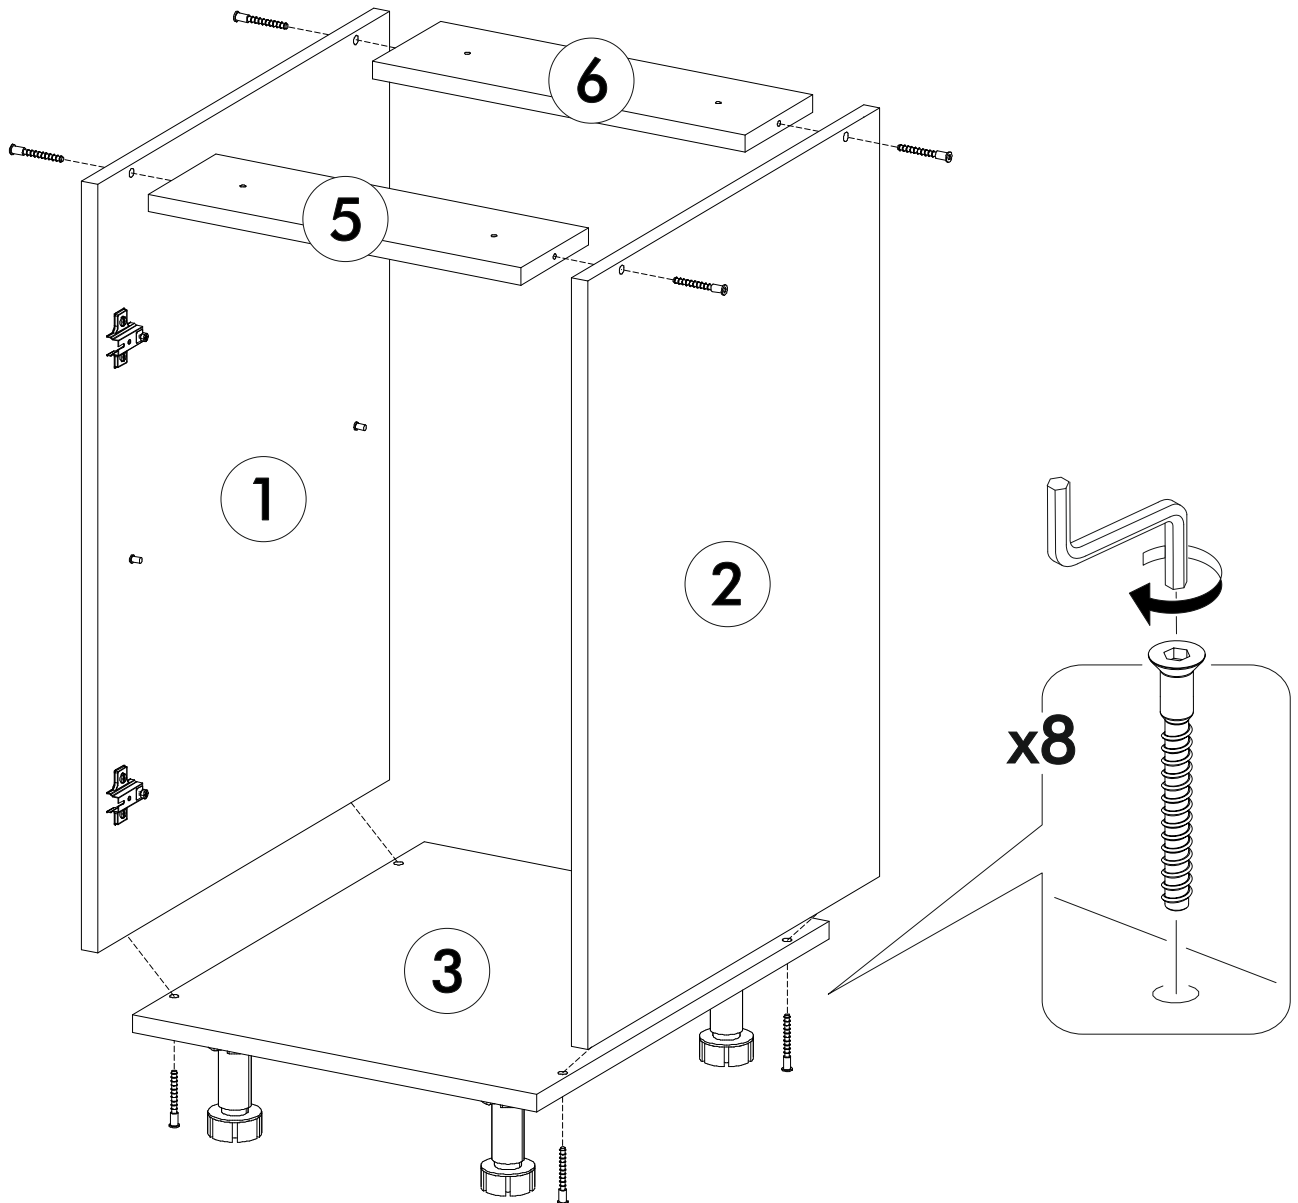

6,3x50	6,3x13			3,5x16	4x30	1,6x25
						
9x	4x	1x	8x	24x	4x	30x
						
4x	1x	4x	2x			

	AI		 L=mm		
1	Бок левый / Left side	1	700	500	1/1
2	Бок правый / Right side	1	700	500	1/1
3	Крышка / Top	1	400	500	1/1
4	Полка / Shelf	1	368	470	1/1
5-6	Планка / Plank	2	368	116	1/1
7	Цоколь / Socle	1	400	100	1/1
8	Задняя стенка ЛДВП / Back wall	1	710	395	1/1

	AI		 L=mm		
1*	Фасад / Facade	1	713	396	1/1

1.

2.

3.

4.

7

5.

6.