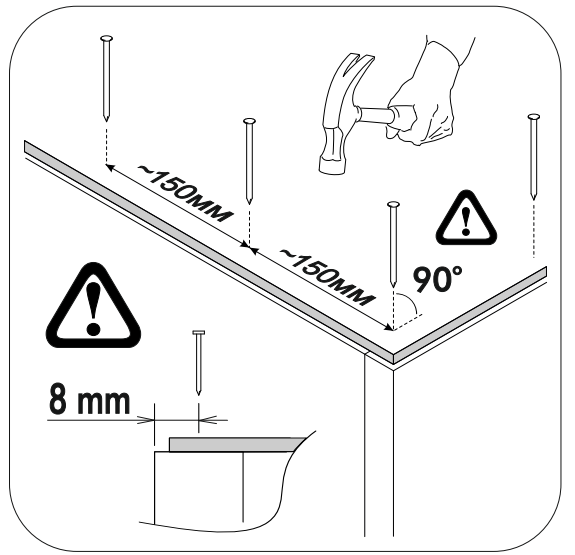

6,3x50	6,3x13			3,5x16	4x30	1,6x25
						
9x	4x	1x	8x	24x	4x	30x
						
4x	1x	4x	2x			

	AI		 L=mm		
1	Бок левый / Left side	1	700	500	1/1
2	Бок правый / Right side	1	700	500	1/1
3	Крышка / Top	1	400	500	1/1
4	Полка / Shelf	1	368	470	1/1
5-6	Планка / Plank	2	368	116	1/1
7	Цоколь / Socle	1	400	100	1/1
8	Задняя стенка ЛДВП / Back wall	1	710	395	1/1

	AI		 L=mm		
1*	Фасад / Facade	1	713	396	1/1

1.

2.

3.

4.

7

5.

6.