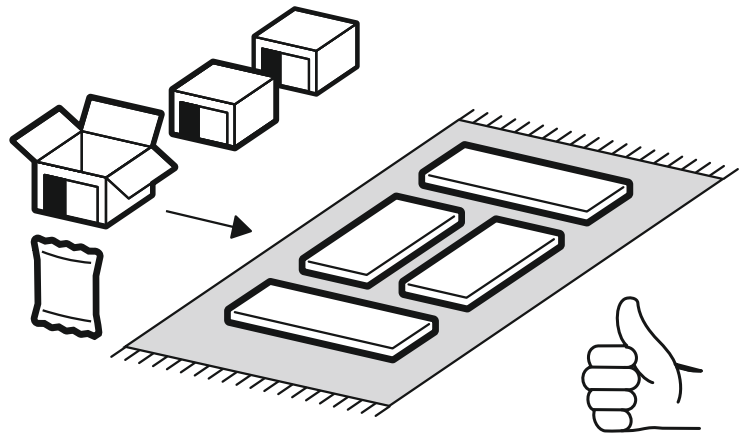

<https://interior-center.ru/>

ШН 400

SHN 400

400	816	520

RU Внимание! Чтобы избежать неприятных последствий, воспользуйтесь услугами профессиональных сборщиков мебели. Производитель оставляет за собой право вносить изменения в конструкцию изделий, не влияющие на функциональность и дизайн.

6,3x50	6,3x13			3,5x16	4x30	1,6x25
						
9x	4x	1x	8x	24x	4x	30x
						
4x	1x	4x	2x			

	AI		 L=mm		
1	Бок левый / Left side	1	700	500	1/1
2	Бок правый / Right side	1	700	500	1/1
3	Крышка / Top	1	400	500	1/1
4	Полка / Shelf	1	368	470	1/1
5-6	Планка / Plank	2	368	116	1/1
7	Цоколь / Socle	1	400	100	1/1
8	Задняя стенка ЛДВП / Back wall	1	710	395	1/1