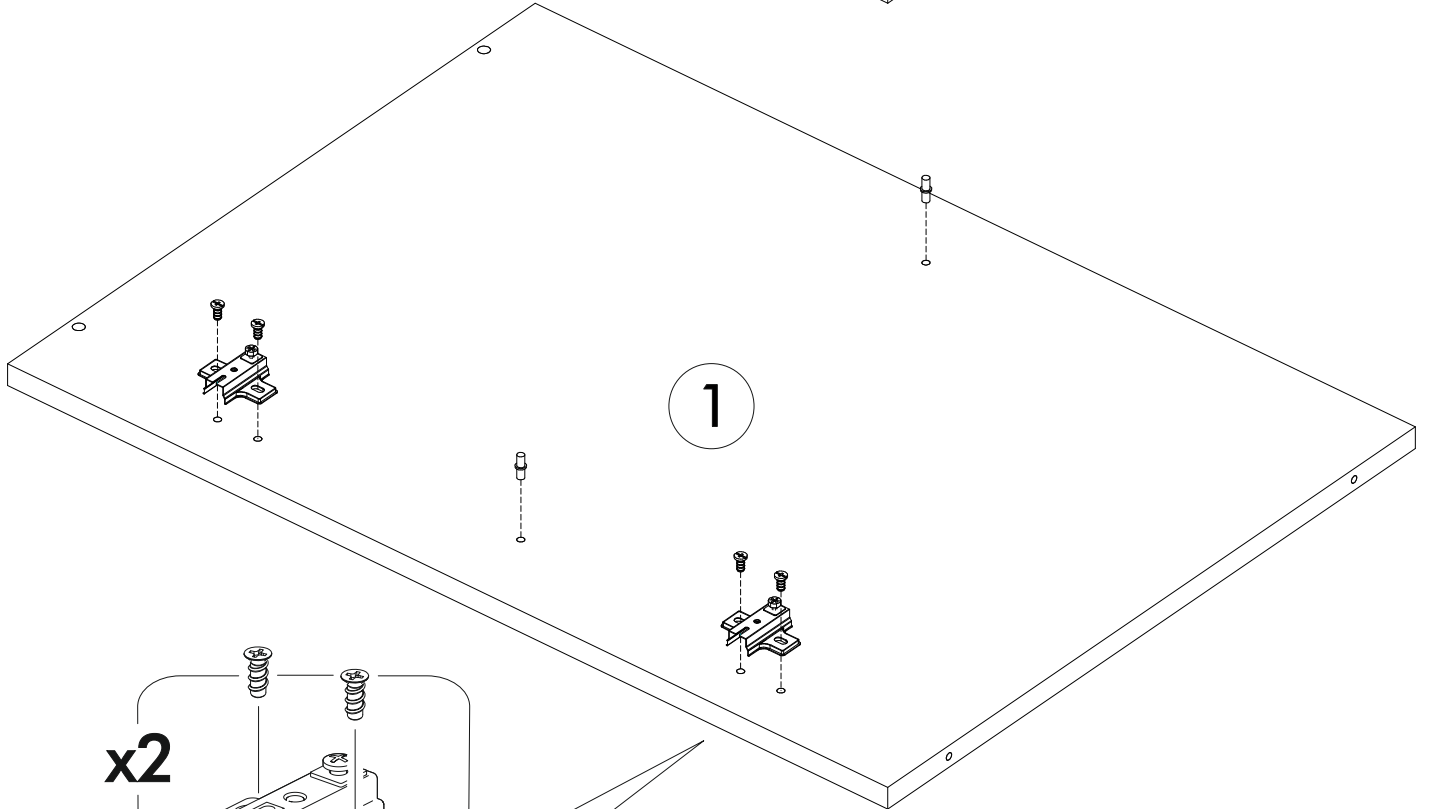

6,3x50	6,3x13			3,5x16	4x30	1,6x25
9x	4x	1x	8x	24x	4x	30x
4x	1x	4x	2x			

	AI		L=mm		
1	Бок левый / Left side	1	700	500	1/1
2	Бок правый / Right side	1	700	500	1/1
3	Крышка / Top	1	400	500	1/1
4	Полка / Shelf	1	368	470	1/1
5-6	Планка / Plank	2	368	116	1/1
7	Цоколь / Socle	1	400	100	1/1
8	Задняя стенка ЛДВП / Back wall	1	710	395	1/1

	AI		L=mm		
1*	Фасад / Facade	1	713	396	1/1

1.