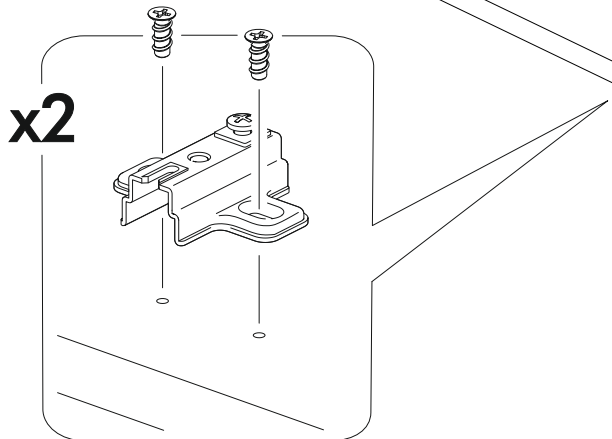

6,3x50	6,3x13			3,5x16	4x30	1,6x25
9x	4x	1x	8x	24x	4x	30x
4x	1x	4x	2x			

	AI		L=mm		
1	Бок левый / Left side	1	700	500	1/1
2	Бок правый / Right side	1	700	500	1/1
3	Крышка / Top	1	400	500	1/1
4	Полка / Shelf	1	368	470	1/1
5-6	Планка / Plank	2	368	116	1/1
7	Цоколь / Socle	1	400	100	1/1
8	Задняя стенка ЛДВП / Back wall	1	710	395	1/1

	AI		L=mm		
1*	Фасад / Facade	1	713	396	1/1

1.