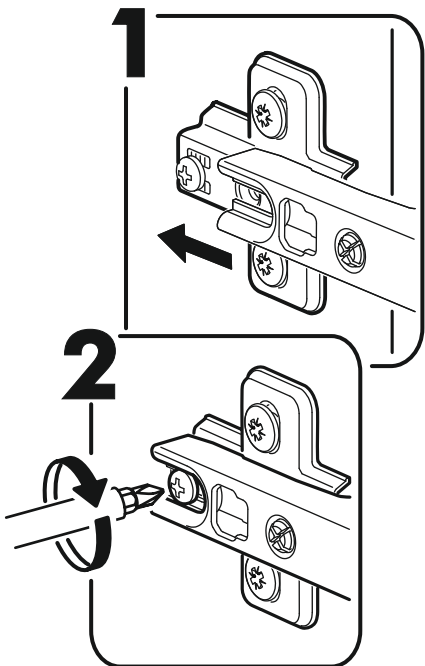

400mm	6,3x50		3,5x16	3x16	1,6x25
					
1x	13x	1x	44x	12x	96x
6,3x13					
					
20x	1x	4x	1x	16x	8x
					
12x	11x	12x	16x	34x	2x

 1 2 3	A I		 L=mm		
1	Бок правый / Right side	1	2016	550	1/2
2	Бок левый / Left side	1	2016	550	1/2
3	Крышка / Cap	1	600	550	2/2
4	Вязка / Binding	3	568	550	2/2
5	Вязка / Binding	1	568	550	2/2
6	Полка / Shelf	2	565	530	2/2
7	Цоколь / Plinth	1	600	100	2/2
8	Задняя стенка / Back wall	4	706	297	1/2
9	Задняя стенка / Back wall	2	616	297	1/2
10	Соединитель / Connector	2	682		1/2
11	Соединитель / Connector	1	598		1/2
1*	Вязка ящика / Binding of the box	1	512	200	1/1
2*	Бок ящика / Side of the box	2	400	200	1/1
3*	Дно ящика / Bottom of the drawer	1	540	400	1/1
1**	Фасад ящика / The facade of the box	1	317	596	1/1
2**	Фасад / Front	1	713	596	1/1

1.

2.

3.

4.

5.

6.

7.

Во избежание опрокидывания пенал необходимо крепить к стене с помощью уголков (есть в комплекте)