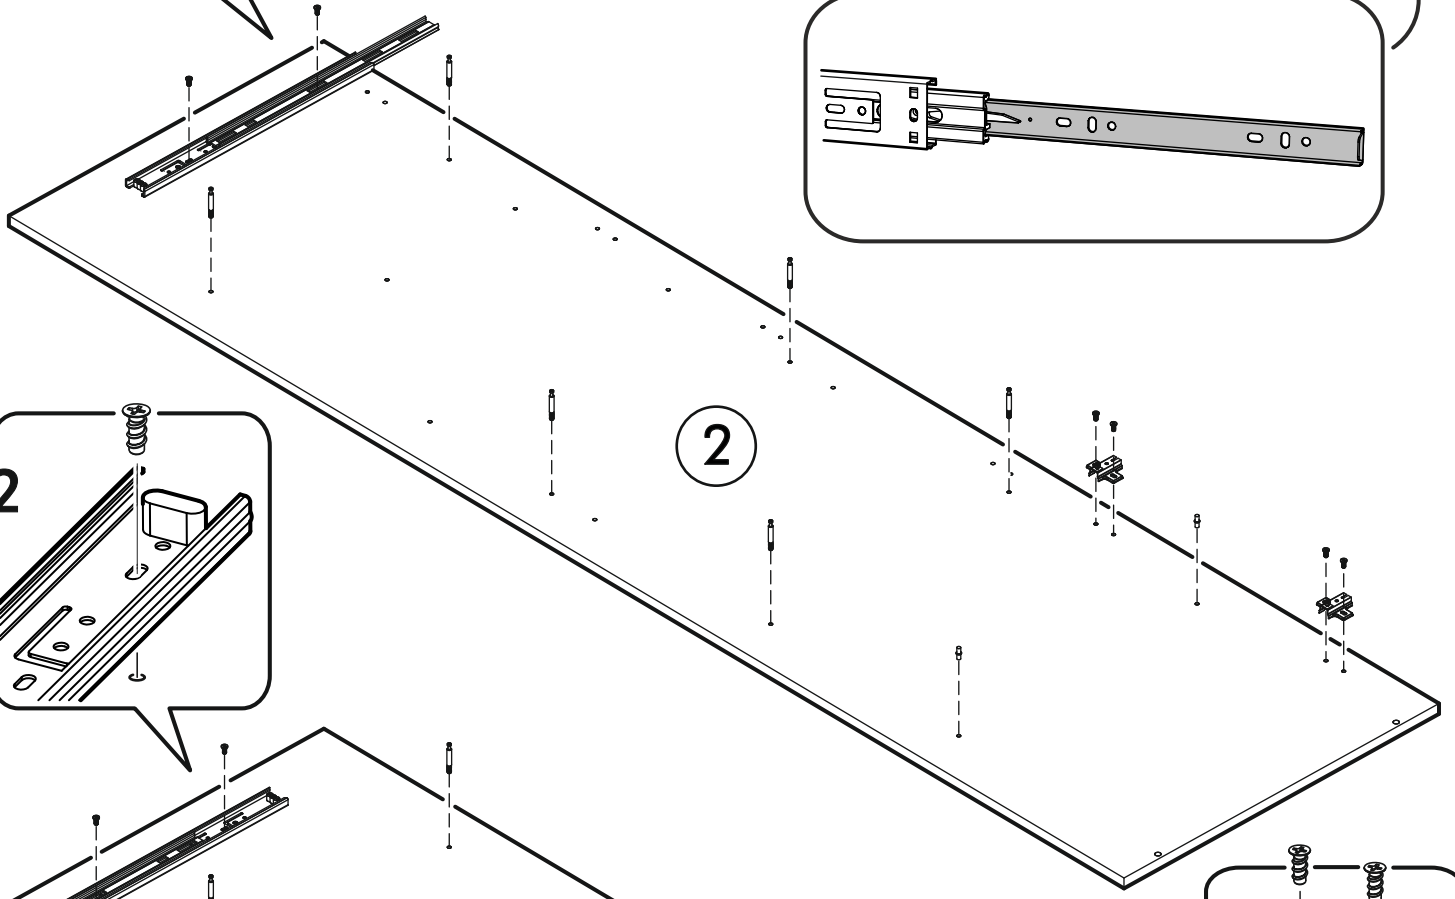

400mm	6,3x50		3,5x16	3x16	1,6x25
1x	13x	1x	44x	12x	96x
6,3x13					
20x	1x	4x	1x	16x	8x
12x	11x	12x	16x	34x	2x

 1 2 3	A I		 L=mm		
1	Бок правый / Right side	1	2016	550	1/2
2	Бок левый / Left side	1	2016	550	1/2
3	Крышка / Cap	1	600	550	2/2
4	Вязка / Binding	3	568	550	2/2
5	Вязка / Binding	1	568	550	2/2
6	Полка / Shelf	2	565	530	2/2
7	Цоколь / Plinth	1	600	100	2/2
8	Задняя стенка / Back wall	4	706	297	1/2
9	Задняя стенка / Back wall	2	616	297	1/2
10	Соединитель / Connector	2	682		1/2
11	Соединитель / Connector	1	598		1/2
1*	Вязка ящика / Binding of the box	1	512	200	1/1
2*	Бок ящика / Side of the box	2	400	200	1/1
3*	Дно ящика / Bottom of the drawer	1	540	400	1/1
1**	Фасад ящика / The facade of the box	1	317	596	1/1
2**	Фасад / Front	1	713	596	1/1

1.