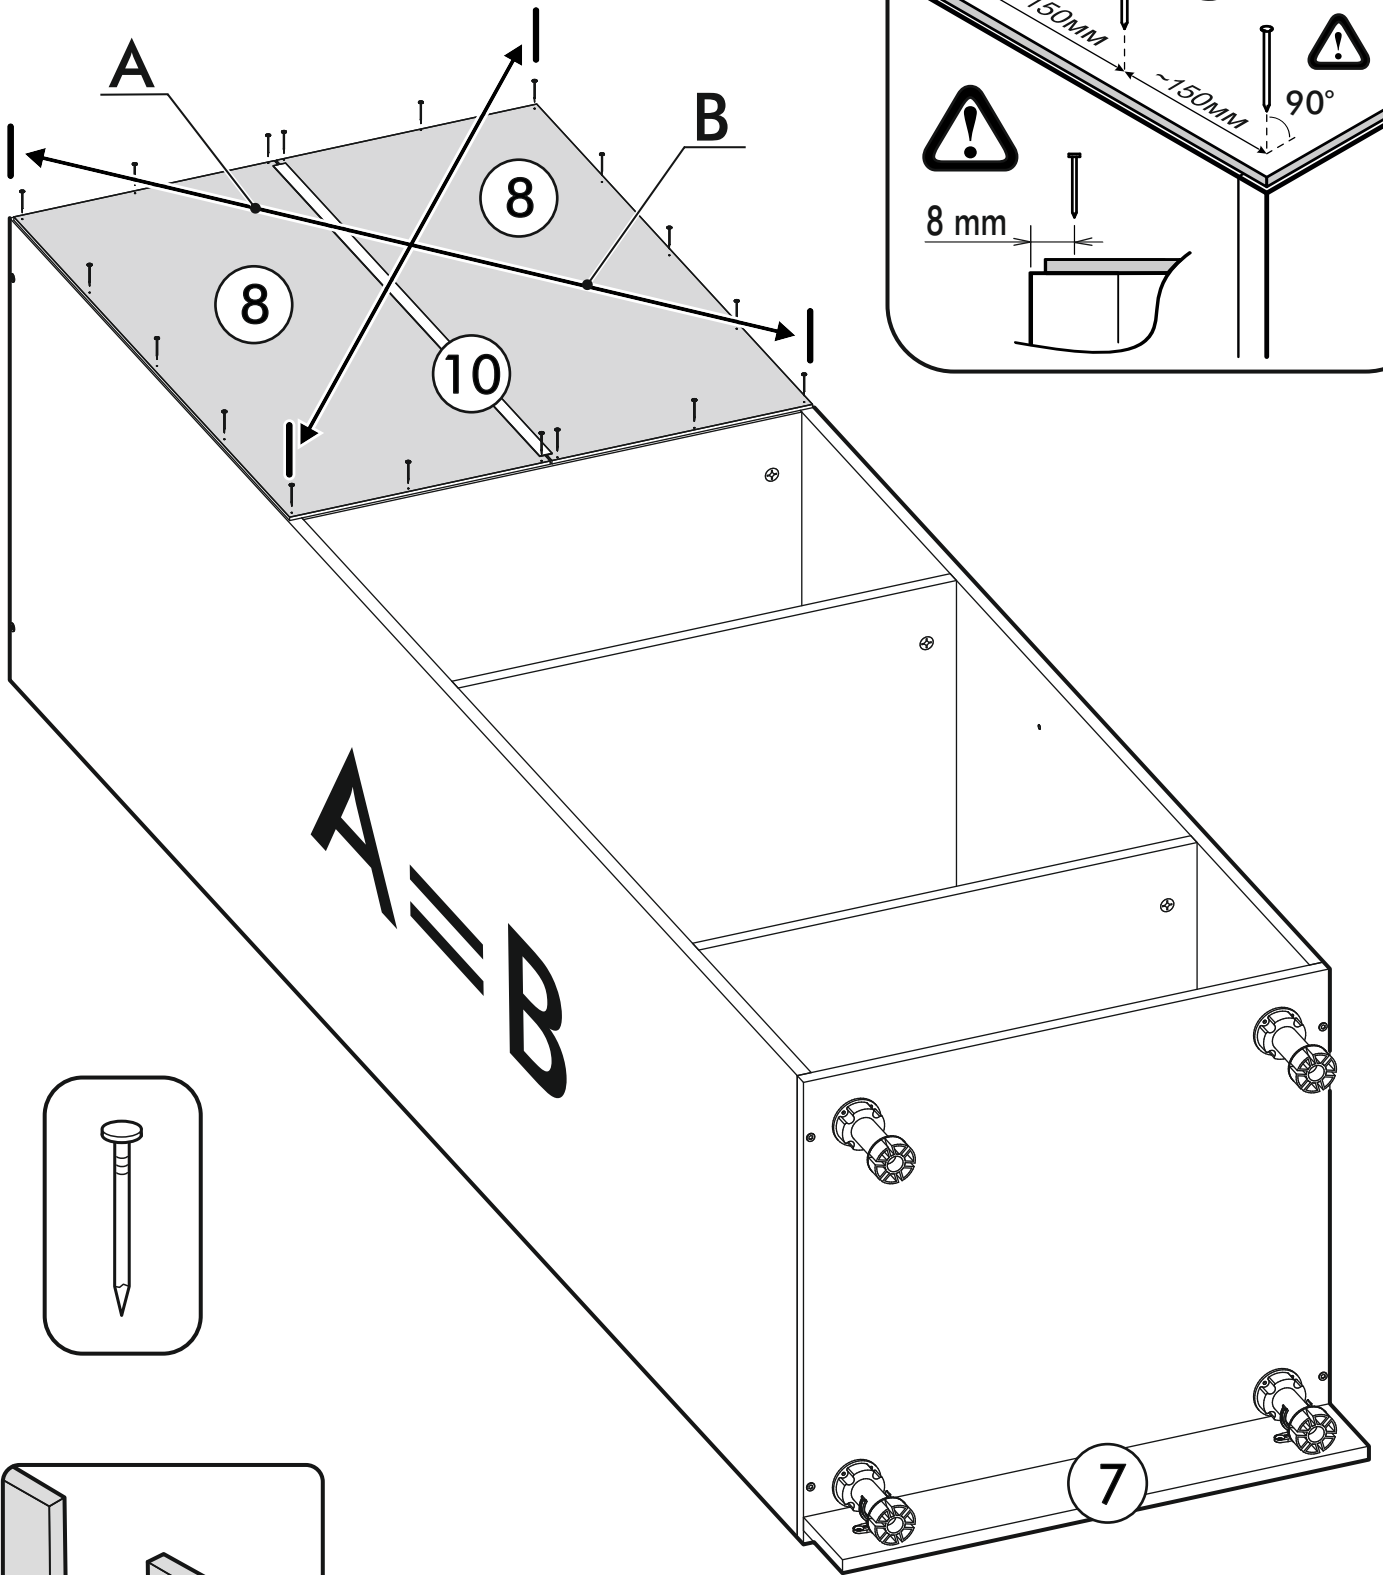

400mm	6,3x50		3,5x16	3x16	1,6x25
					
1x	13x	1x	44x	12x	96x
6,3x13					
					
20x	1x	4x	1x	16x	8x
					
12x	11x	12x	16x	34x	2x

 1 2 3	A I		 L=mm		
1	Бок правый / Right side	1	2016	550	1/2
2	Бок левый / Left side	1	2016	550	1/2
3	Крышка / Cap	1	600	550	2/2
4	Вязка / Binding	3	568	550	2/2
5	Вязка / Binding	1	568	550	2/2
6	Полка / Shelf	2	565	530	2/2
7	Цоколь / Plinth	1	600	100	2/2
8	Задняя стенка / Back wall	4	706	297	1/2
9	Задняя стенка / Back wall	2	616	297	1/2
10	Соединитель / Connector	2	682		1/2
11	Соединитель / Connector	1	598		1/2
1*	Вязка ящика / Binding of the box	1	512	200	1/1
2*	Бок ящика / Side of the box	2	400	200	1/1
3*	Дно ящика / Bottom of the drawer	1	540	400	1/1
1**	Фасад ящика / The facade of the box	1	317	596	1/1
2**	Фасад / Front	1	713	596	1/1

1.

2.

3.

4.

5.

6.

7.

Во избежание опрокидывания пенал необходимо крепить к стене с помощью уголков (есть в комплекте)