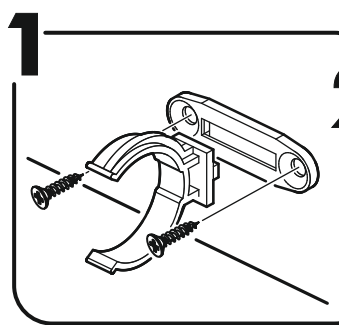

400mm	6,3x50		3,5x16	3x16	1,6x25
					
1x	13x	1x	44x	12x	96x
6,3x13					
					
20x	1x	4x	1x	16x	8x
					
12x	11x	12x	16x	34x	2x

 1 2 3	A I		 L=mm		
1	Бок правый / Right side	1	2016	550	1/2
2	Бок левый / Left side	1	2016	550	1/2
3	Крышка / Cap	1	600	550	2/2
4	Вязка / Binding	3	568	550	2/2
5	Вязка / Binding	1	568	550	2/2
6	Полка / Shelf	2	565	530	2/2
7	Цоколь / Plinth	1	600	100	2/2
8	Задняя стенка / Back wall	4	706	297	1/2
9	Задняя стенка / Back wall	2	616	297	1/2
10	Соединитель / Connector	2	682		1/2
11	Соединитель / Connector	1	598		1/2
1*	Вязка ящика / Binding of the box	1	512	200	1/1
2*	Бок ящика / Side of the box	2	400	200	1/1
3*	Дно ящика / Bottom of the drawer	1	540	400	1/1
1**	Фасад ящика / The facade of the box	1	317	596	1/1
2**	Фасад / Front	1	713	596	1/1

1.

2.

3.

4.

5.

6.

7.

Во избежание опрокидывания пенал необходимо крепить к стене с помощью уголков (есть в комплекте)