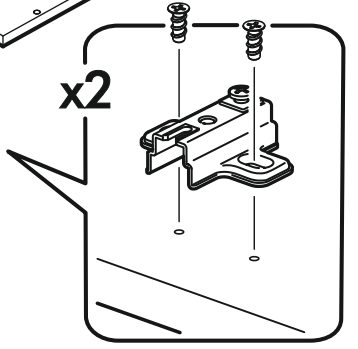

400mm	6,3x50		3,5x16	3x16	1,6x25
1x	13x	1x	44x	12x	96x
6,3x13					
20x	1x	4x	1x	16x	8x
12x	11x	12x	16x	34x	2x

 1 2 3	A I		 L=mm		
1	Бок правый / Right side	1	2016	550	1/2
2	Бок левый / Left side	1	2016	550	1/2
3	Крышка / Cap	1	600	550	2/2
4	Вязка / Binding	3	568	550	2/2
5	Вязка / Binding	1	568	550	2/2
6	Полка / Shelf	2	565	530	2/2
7	Цоколь / Plinth	1	600	100	2/2
8	Задняя стенка / Back wall	4	706	297	1/2
9	Задняя стенка / Back wall	2	616	297	1/2
10	Соединитель / Connector	2	682		1/2
11	Соединитель / Connector	1	598		1/2
1*	Вязка ящика / Binding of the box	1	512	200	1/1
2*	Бок ящика / Side of the box	2	400	200	1/1
3*	Дно ящика / Bottom of the drawer	1	540	400	1/1
1**	Фасад ящика / The facade of the box	1	317	596	1/1
2**	Фасад / Front	1	713	596	1/1

1.