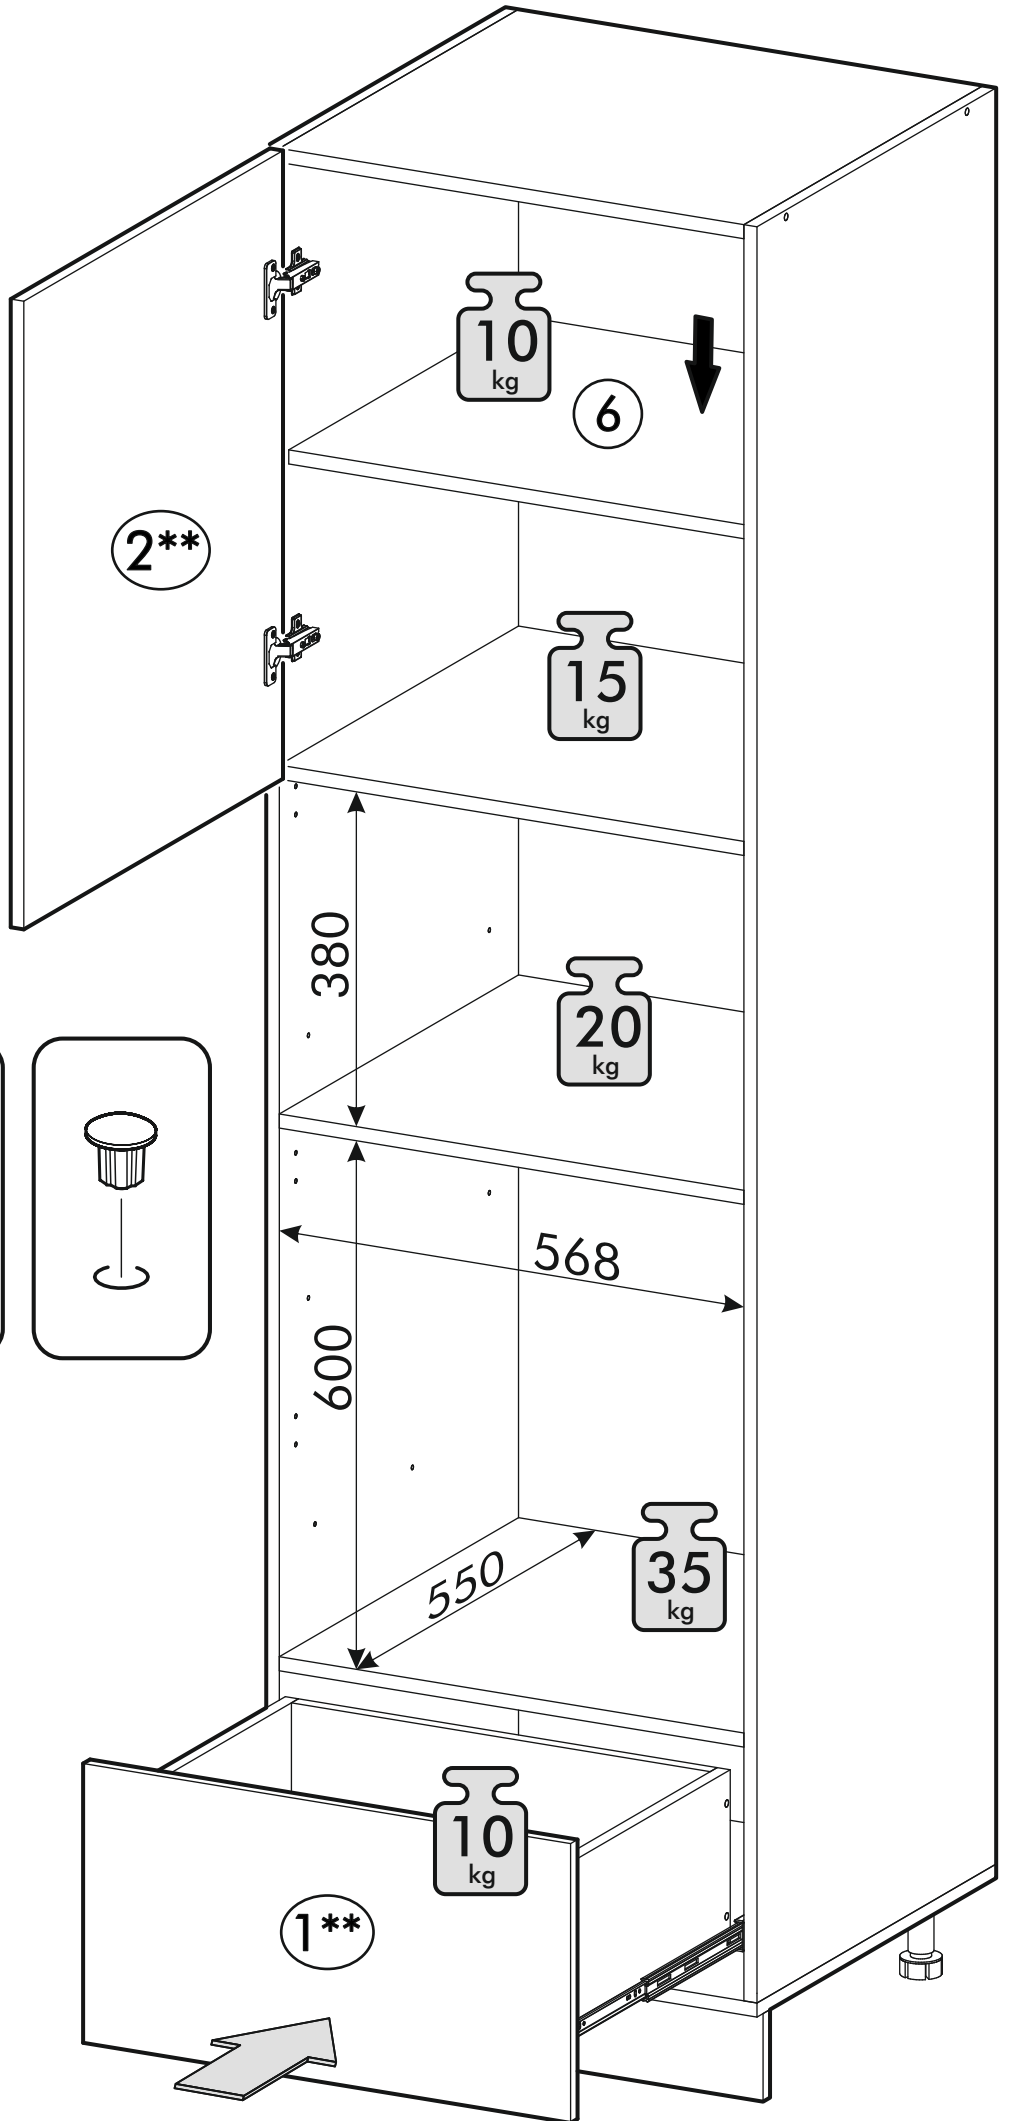

400mm	6,3x50		3,5x16	3x16	1,6x25
					
1x	13x	1x	44x	12x	96x
6,3x13					
					
20x	1x	4x	1x	16x	8x
					
12x	11x	12x	16x	34x	2x

 1 2 3	A I		 L=mm		
1	Бок правый / Right side	1	2016	550	1/2
2	Бок левый / Left side	1	2016	550	1/2
3	Крышка / Cap	1	600	550	2/2
4	Вязка / Binding	3	568	550	2/2
5	Вязка / Binding	1	568	550	2/2
6	Полка / Shelf	2	565	530	2/2
7	Цоколь / Plinth	1	600	100	2/2
8	Задняя стенка / Back wall	4	706	297	1/2
9	Задняя стенка / Back wall	2	616	297	1/2
10	Соединитель / Connector	2	682		1/2
11	Соединитель / Connector	1	598		1/2
1*	Вязка ящика / Binding of the box	1	512	200	1/1
2*	Бок ящика / Side of the box	2	400	200	1/1
3*	Дно ящика / Bottom of the drawer	1	540	400	1/1
1**	Фасад ящика / The facade of the box	1	317	596	1/1
2**	Фасад / Front	1	713	596	1/1

1.

2.

3.

4.

5.

6.

7.

Во избежание опрокидывания пенал необходимо крепить к стене с помощью уголков (есть в комплекте)