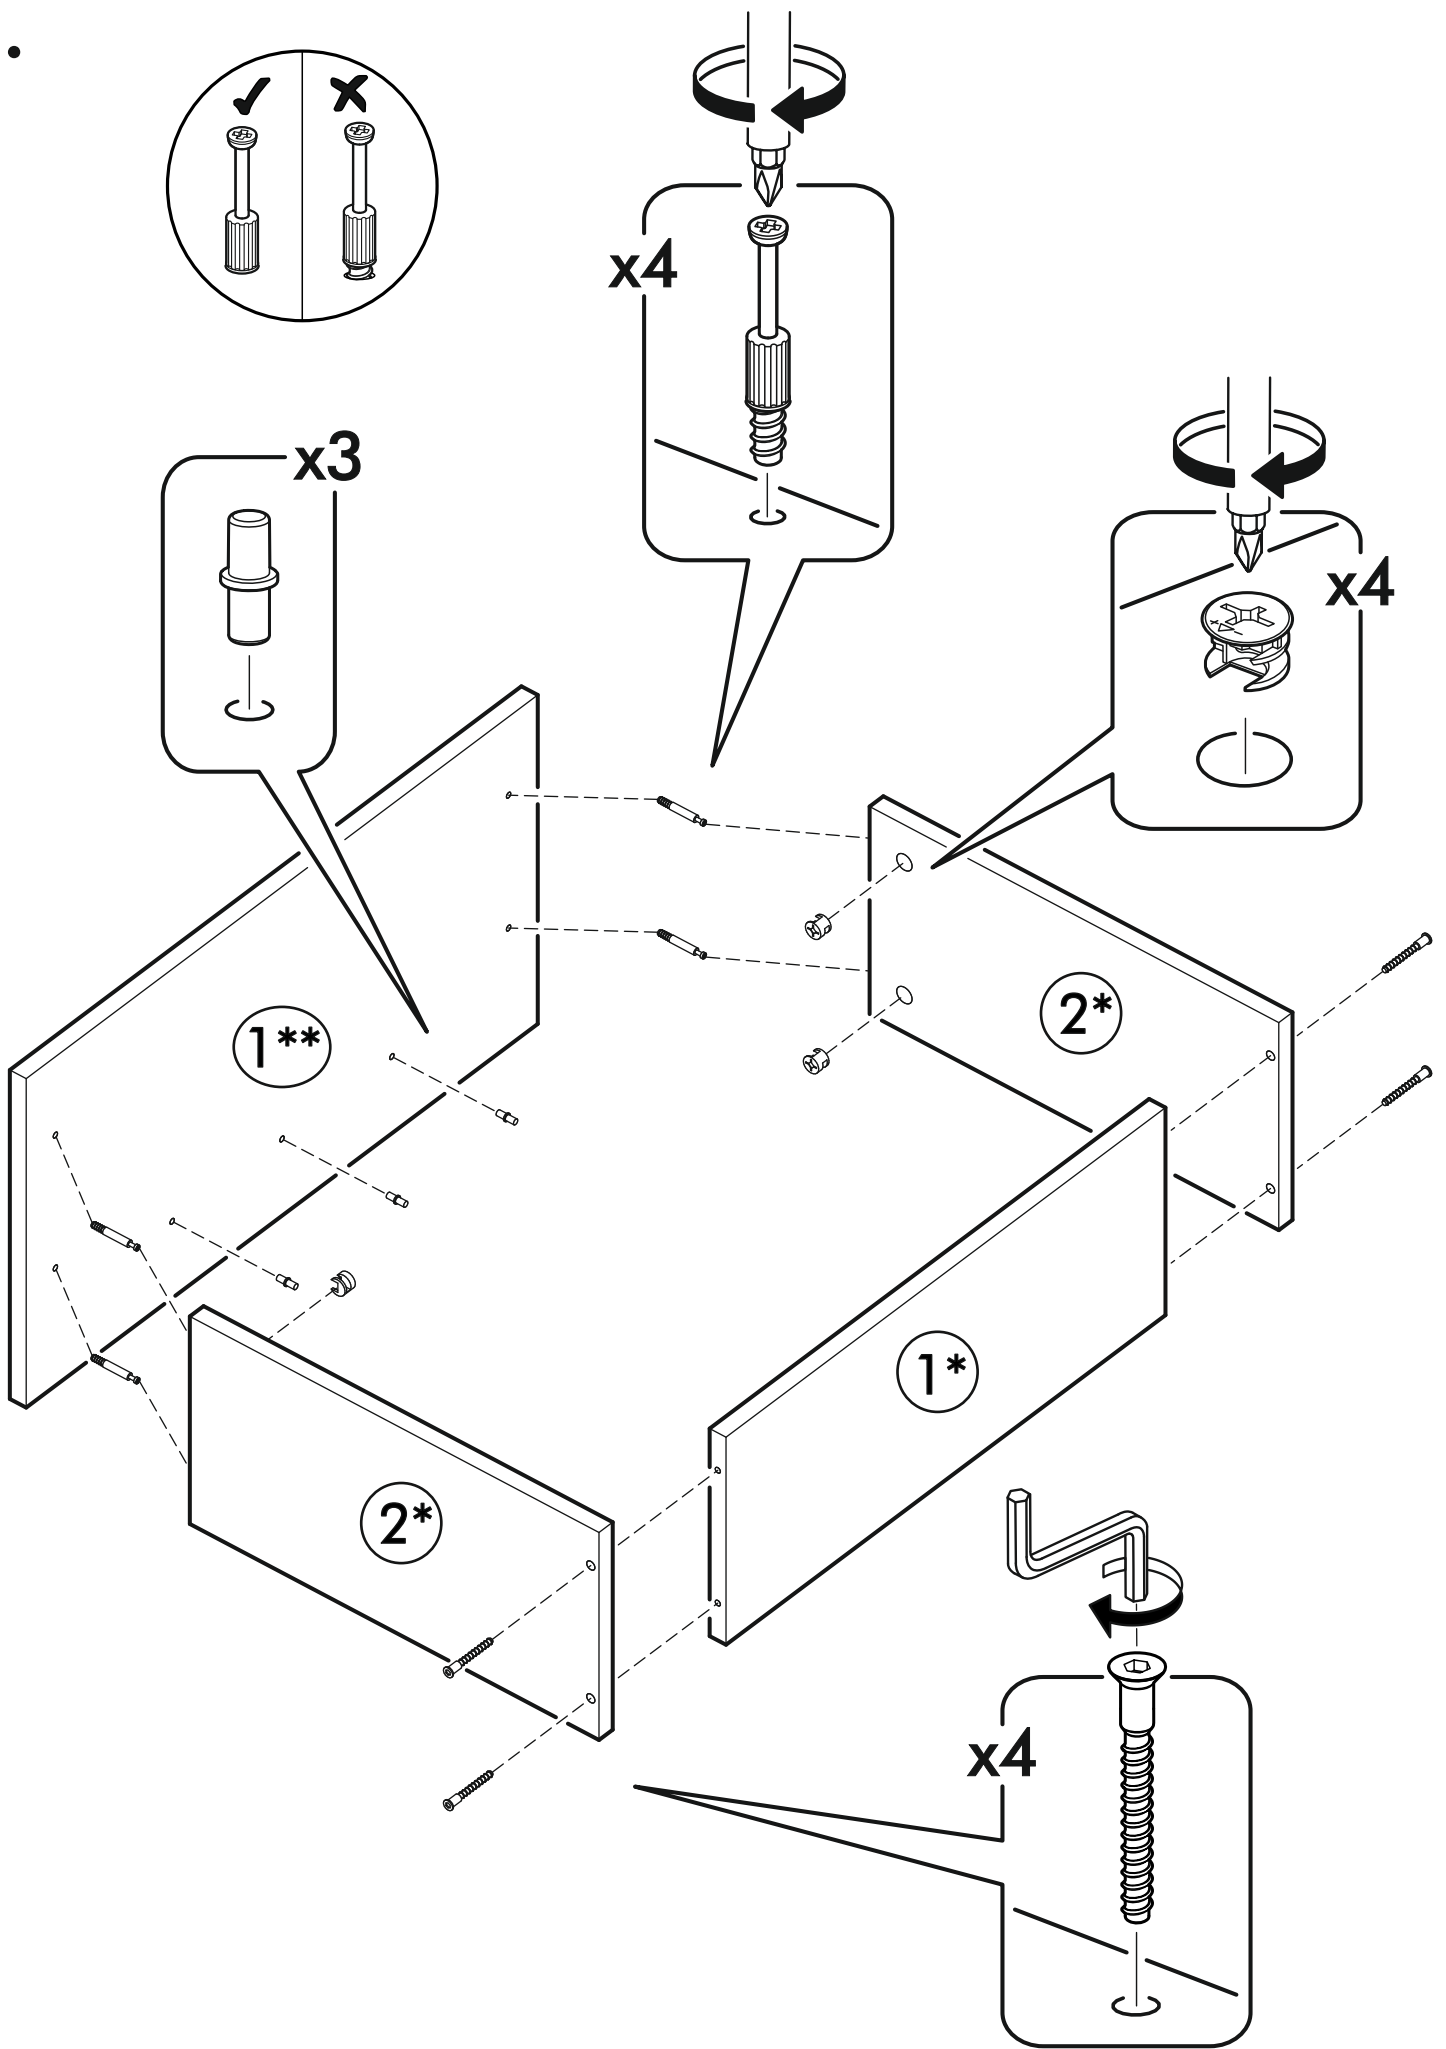

400mm	6,3x50		3,5x16	3x16	1,6x25
					
1x	13x	1x	44x	12x	96x
6,3x13					
					
20x	1x	4x	1x	16x	8x
					
12x	11x	12x	16x	34x	2x

 1 2 3	A I		 L=mm		
1	Бок правый / Right side	1	2016	550	1/2
2	Бок левый / Left side	1	2016	550	1/2
3	Крышка / Cap	1	600	550	2/2
4	Вязка / Binding	3	568	550	2/2
5	Вязка / Binding	1	568	550	2/2
6	Полка / Shelf	2	565	530	2/2
7	Цоколь / Plinth	1	600	100	2/2
8	Задняя стенка / Back wall	4	706	297	1/2
9	Задняя стенка / Back wall	2	616	297	1/2
10	Соединитель / Connector	2	682		1/2
11	Соединитель / Connector	1	598		1/2
1*	Вязка ящика / Binding of the box	1	512	200	1/1
2*	Бок ящика / Side of the box	2	400	200	1/1
3*	Дно ящика / Bottom of the drawer	1	540	400	1/1
1**	Фасад ящика / The facade of the box	1	317	596	1/1
2**	Фасад / Front	1	713	596	1/1

1.

2.

3.

4.

5.

6.

7.

Во избежание опрокидывания пенал необходимо крепить к стене с помощью уголков (есть в комплекте)