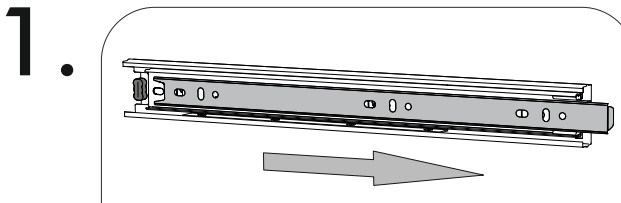

6,3x50						
17x	8x	1x	8x	54x	4x	60x
		  	400mm 			
8x	1x	4x			3x	

 1 2 3	AI		 L=mm		
1	Бок левый / Left side	1	700	500	1/1
2	Бок правый / Right side	1	700	500	1/1
3	Крышка / Top	1	400	500	1/1
4	Бок ящика левый / Drawer left side	1	400	240	1/1
5	Бок ящика правый / Drawer right side	1	400	240	1/1
6-7	Бок ящика левый / Drawer left side	2	400	90	1/1
8-9	Бок ящика правый / Drawer right side	2	400	90	1/1
10-11	Задняя стенка ящика / Back wall	1	311	90	1/1
12	Задняя стенка ящика / Back wall	2	311	240	1/1
13-14	Планка / Plank	2	368	116	1/1
15	Цоколь / Socle	1	400	100	1/1
16	Задняя стенка ЛДВП / Back wall	1	710	395	1/1
17-19	Дно ящика / Drawer bottom	3	340	400	1/1

1*	Фасад ящика / Drawer facade	1	427	396	1/1
2*	Фасад ящика / Drawer facade	2	140	396	1/1