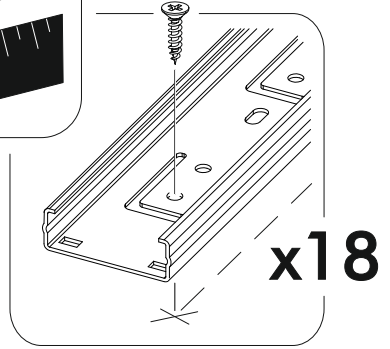

6,3x50						
17x	8x	1x	8x	54x	4x	60x
		  	400mm 			
8x	1x	4x			3x	

 1 2 3	AI		 L=mm		
1	Бок левый / Left side	1	700	500	1/1
2	Бок правый / Right side	1	700	500	1/1
3	Крышка / Top	1	400	500	1/1
4	Бок ящика левый / Drawer left side	1	400	240	1/1
5	Бок ящика правый / Drawer right side	1	400	240	1/1
6-7	Бок ящика левый / Drawer left side	2	400	90	1/1
8-9	Бок ящика правый / Drawer right side	2	400	90	1/1
10-11	Задняя стенка ящика / Back wall	1	311	90	1/1
12	Задняя стенка ящика / Back wall	2	311	240	1/1
13-14	Планка / Plank	2	368	116	1/1
15	Цоколь / Socle	1	400	100	1/1
16	Задняя стенка ЛДВП / Back wall	1	710	395	1/1
17-19	Дно ящика / Drawer bottom	3	340	400	1/1

1*	Фасад ящика / Drawer facade	1	427	396	1/1
2*	Фасад ящика / Drawer facade	2	140	396	1/1