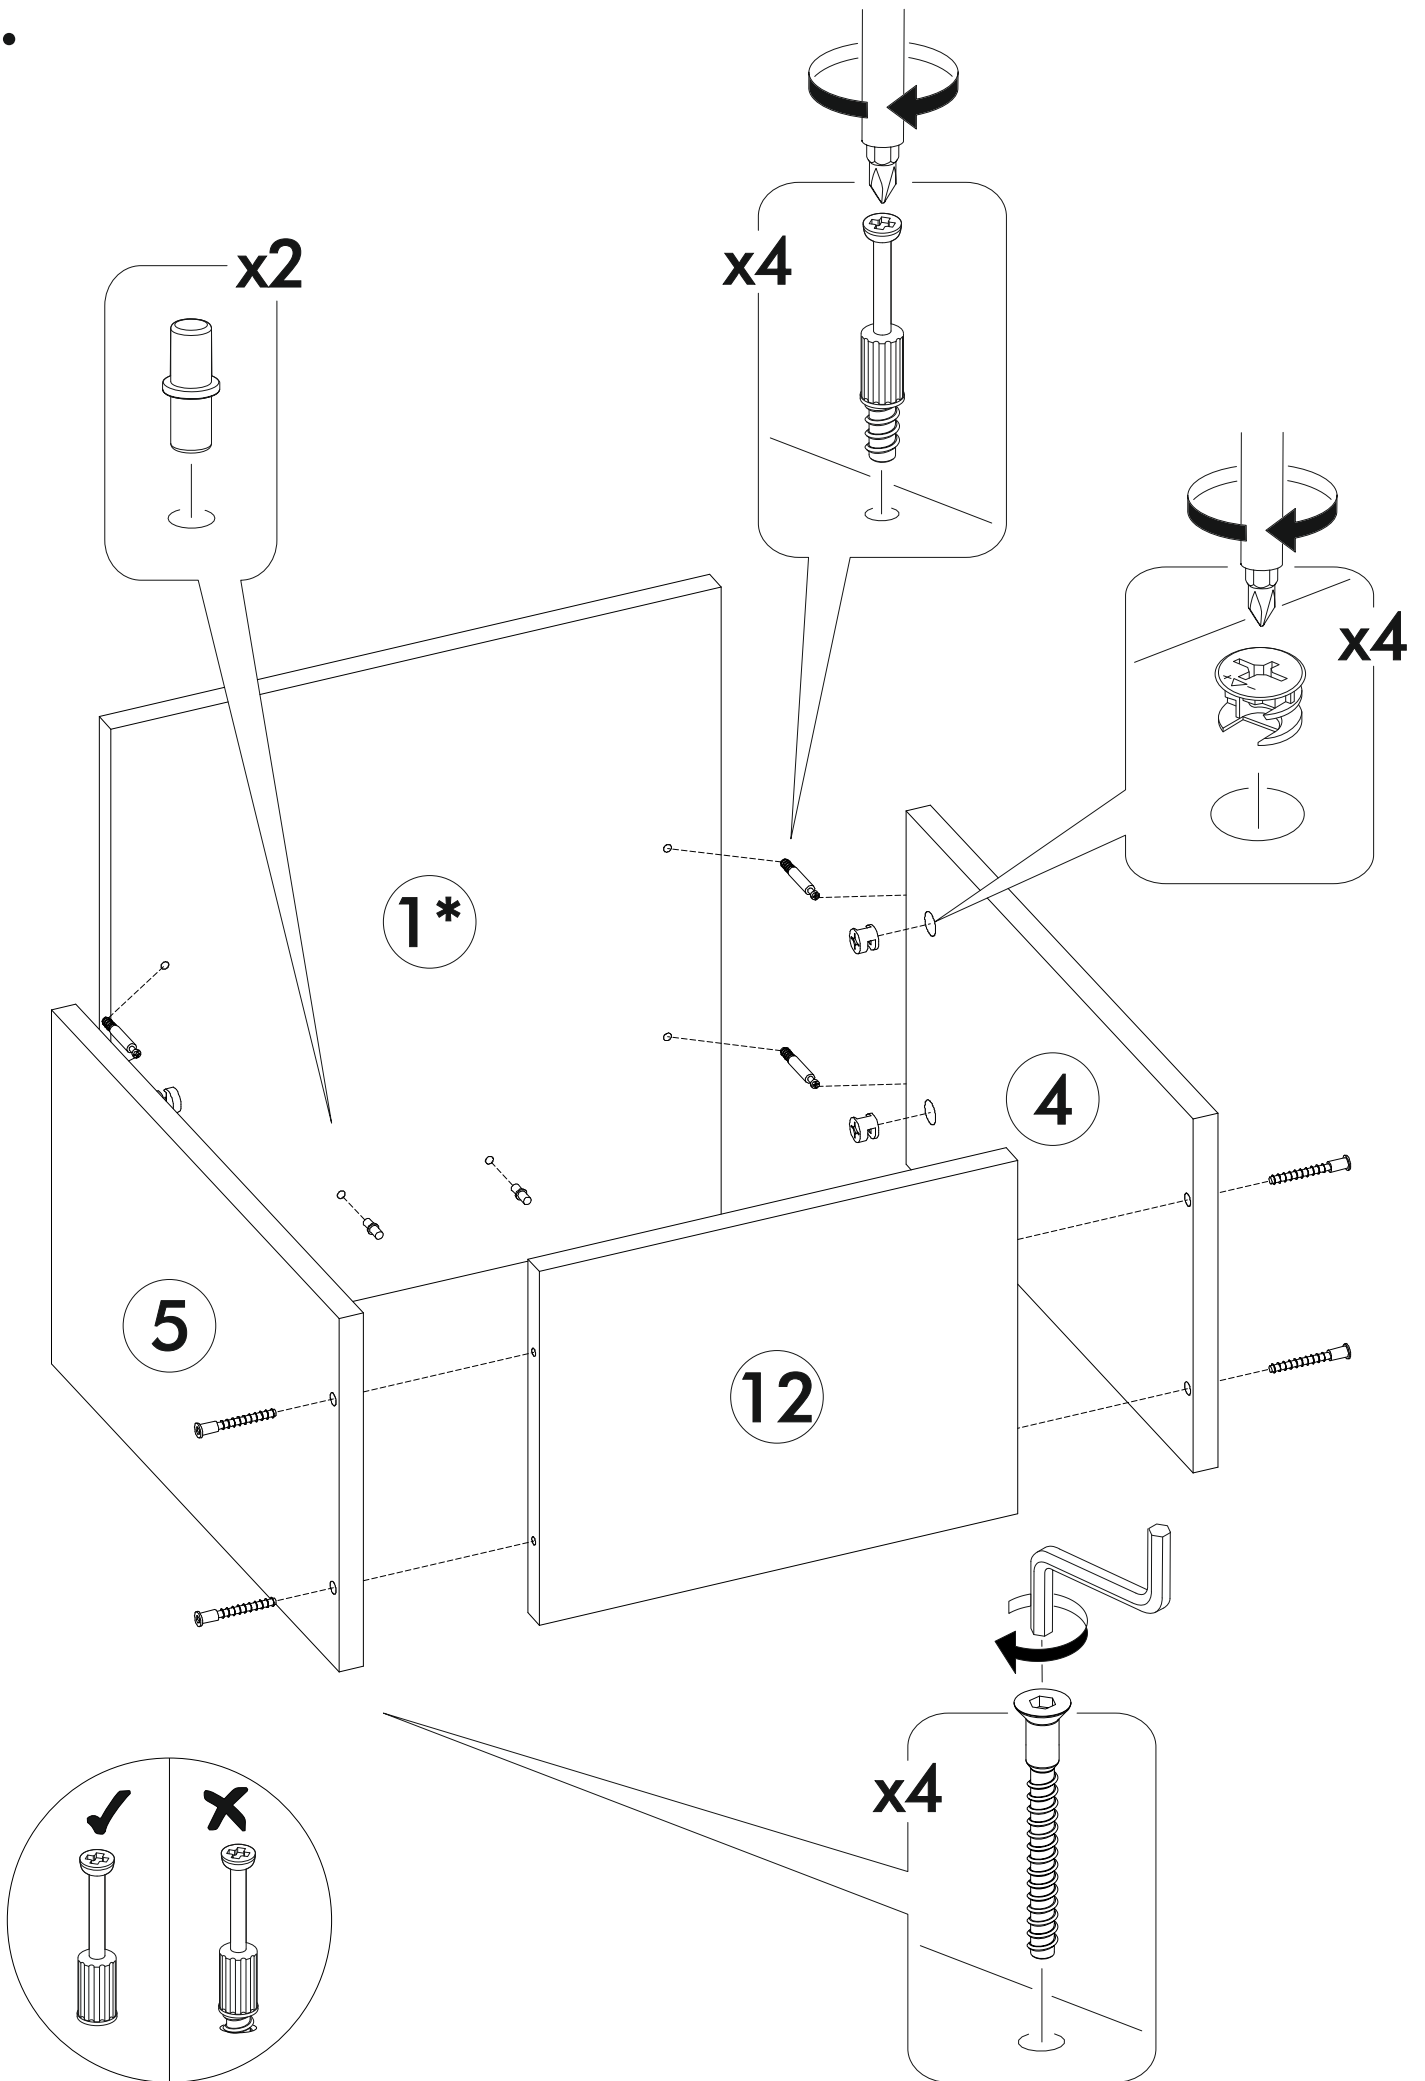

6,3x50						
17x	8x	1x	8x	54x	4x	60x
		  	400mm 			
8x	1x	4x			3x	

 1 2 3	AI		 L=mm		
1	Бок левый / Left side	1	700	500	1/1
2	Бок правый / Right side	1	700	500	1/1
3	Крышка / Top	1	400	500	1/1
4	Бок ящика левый / Drawer left side	1	400	240	1/1
5	Бок ящика правый / Drawer right side	1	400	240	1/1
6-7	Бок ящика левый / Drawer left side	2	400	90	1/1
8-9	Бок ящика правый / Drawer right side	2	400	90	1/1
10-11	Задняя стенка ящика / Back wall	1	311	90	1/1
12	Задняя стенка ящика / Back wall	2	311	240	1/1
13-14	Планка / Plank	2	368	116	1/1
15	Цоколь / Socle	1	400	100	1/1
16	Задняя стенка ЛДВП / Back wall	1	710	395	1/1
17-19	Дно ящика / Drawer bottom	3	340	400	1/1

1*	Фасад ящика / Drawer facade	1	427	396	1/1
2*	Фасад ящика / Drawer facade	2	140	396	1/1

2.

3.

4.

5.

6.

7.

8.

9.

x2

10.

11.

12.