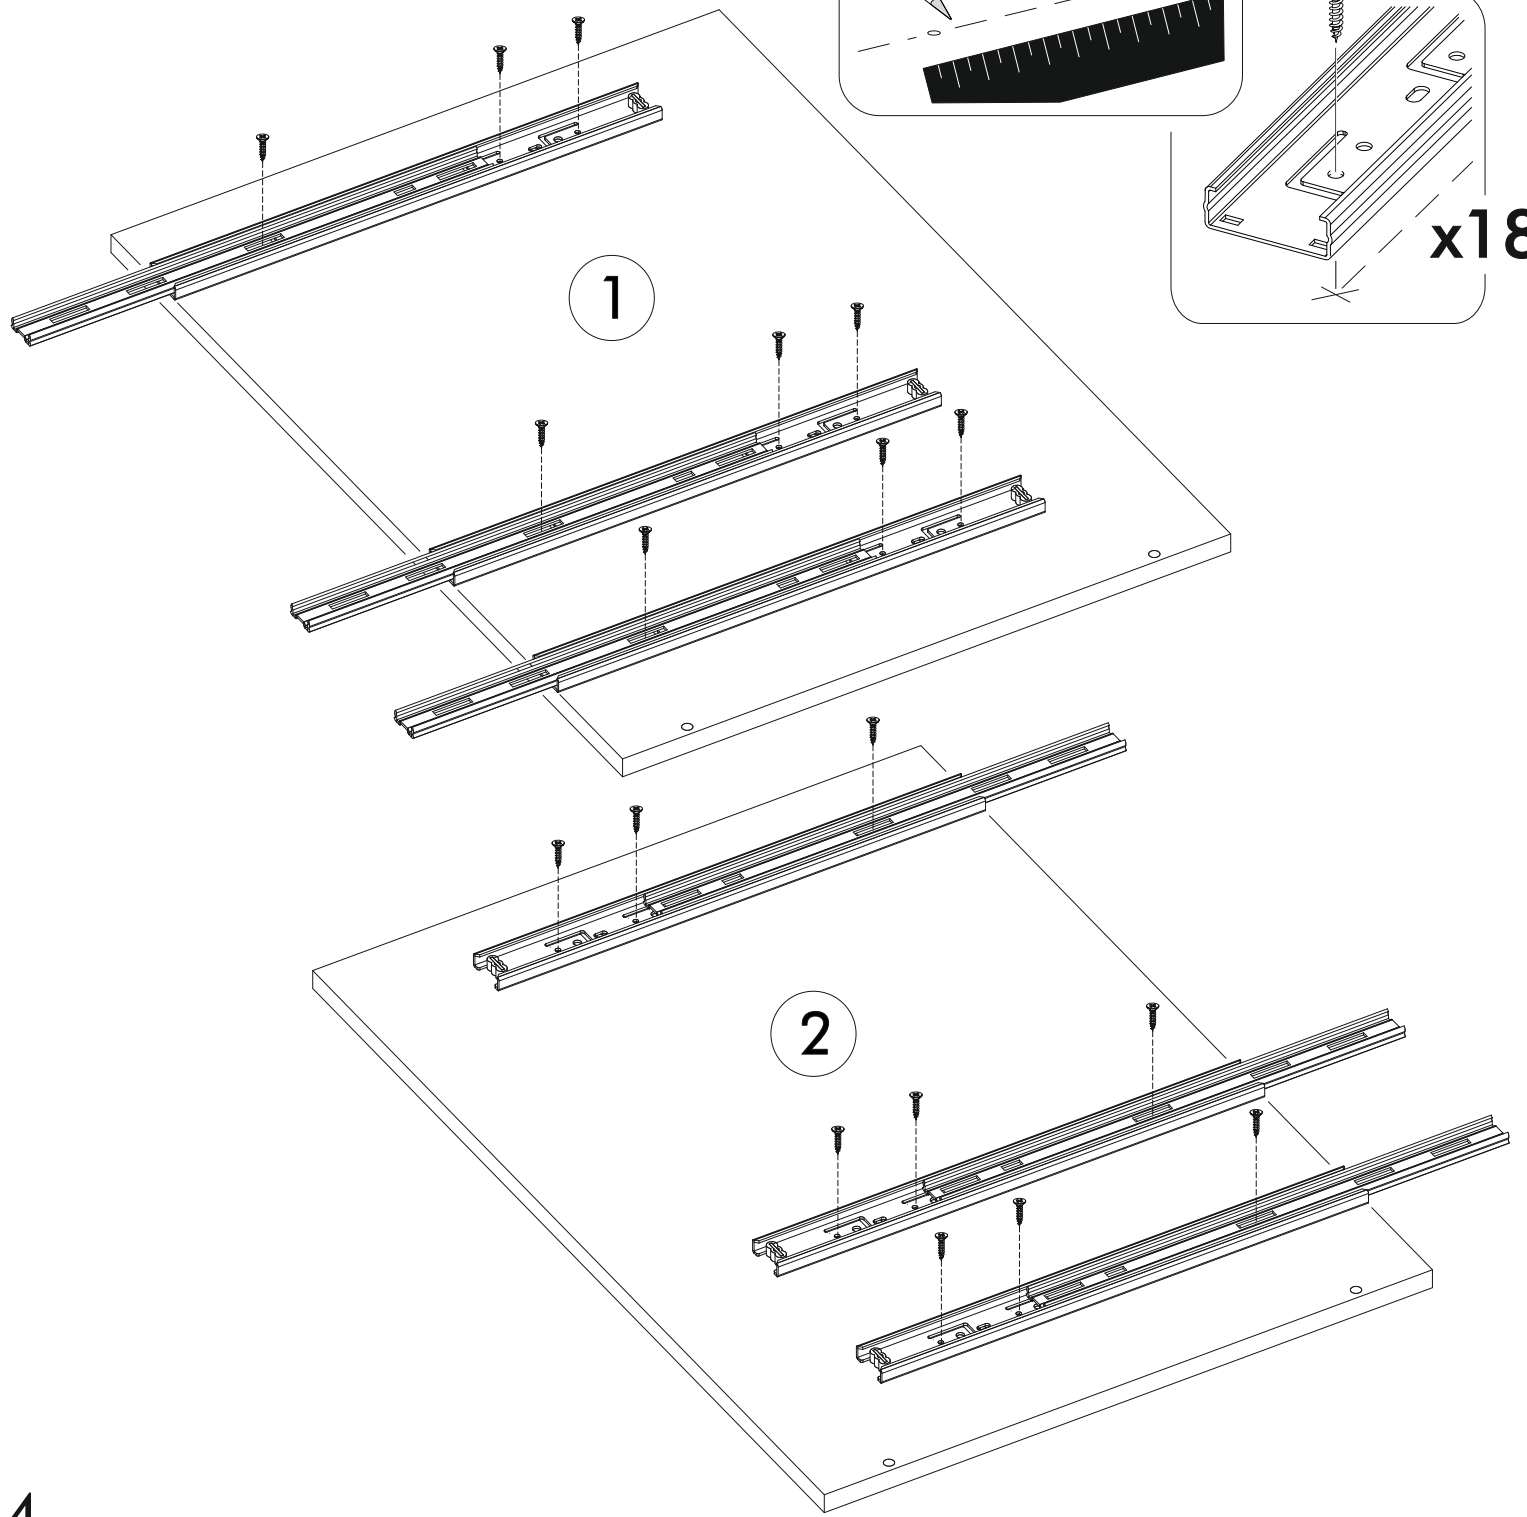

6,3x50						
17x	8x	1x	8x	54x	4x	60x
		  	400mm 			
8x	1x	4x			3x	

 1 2 3	AI		 L=mm		
1	Бок левый / Left side	1	700	500	1/1
2	Бок правый / Right side	1	700	500	1/1
3	Крышка / Top	1	400	500	1/1
4	Бок ящика левый / Drawer left side	1	400	240	1/1
5	Бок ящика правый / Drawer right side	1	400	240	1/1
6-7	Бок ящика левый / Drawer left side	2	400	90	1/1
8-9	Бок ящика правый / Drawer right side	2	400	90	1/1
10-11	Задняя стенка ящика / Back wall	1	311	90	1/1
12	Задняя стенка ящика / Back wall	2	311	240	1/1
13-14	Планка / Plank	2	368	116	1/1
15	Цоколь / Socle	1	400	100	1/1
16	Задняя стенка ЛДВП / Back wall	1	710	395	1/1
17-19	Дно ящика / Drawer bottom	3	340	400	1/1

1*	Фасад ящика / Drawer facade	1	427	396	1/1
2*	Фасад ящика / Drawer facade	2	140	396	1/1