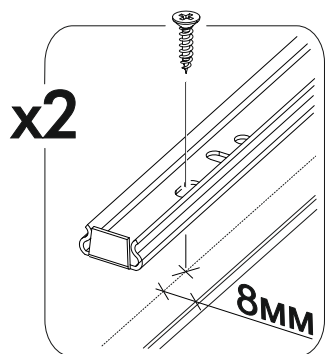

6,3x50						
17x	8x	1x	8x	54x	4x	60x
		  	400mm 			
8x	1x	4x			3x	

 1 2 3	AI		 L=mm		
1	Бок левый / Left side	1	700	500	1/1
2	Бок правый / Right side	1	700	500	1/1
3	Крышка / Top	1	400	500	1/1
4	Бок ящика левый / Drawer left side	1	400	240	1/1
5	Бок ящика правый / Drawer right side	1	400	240	1/1
6-7	Бок ящика левый / Drawer left side	2	400	90	1/1
8-9	Бок ящика правый / Drawer right side	2	400	90	1/1
10-11	Задняя стенка ящика / Back wall	1	311	90	1/1
12	Задняя стенка ящика / Back wall	2	311	240	1/1
13-14	Планка / Plank	2	368	116	1/1
15	Цоколь / Socle	1	400	100	1/1
16	Задняя стенка ЛДВП / Back wall	1	710	395	1/1
17-19	Дно ящика / Drawer bottom	3	340	400	1/1

1*	Фасад ящика / Drawer facade	1	427	396	1/1
2*	Фасад ящика / Drawer facade	2	140	396	1/1

2.

3.

4.

5.

6.

7.

8.