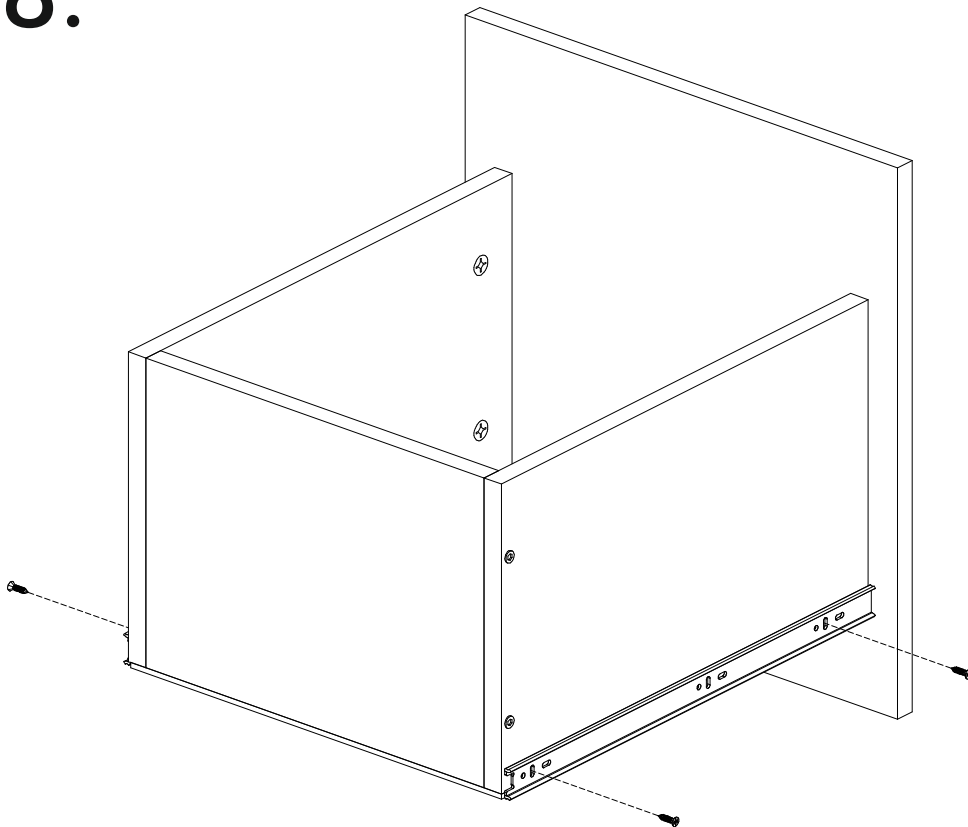

6,3x50						
17x	8x	1x	8x	54x	4x	60x
		  	400mm 			
8x	1x	4x			3x	

 1 2 3	AI		 L=mm		
1	Бок левый / Left side	1	700	500	1/1
2	Бок правый / Right side	1	700	500	1/1
3	Крышка / Top	1	400	500	1/1
4	Бок ящика левый / Drawer left side	1	400	240	1/1
5	Бок ящика правый / Drawer right side	1	400	240	1/1
6-7	Бок ящика левый / Drawer left side	2	400	90	1/1
8-9	Бок ящика правый / Drawer right side	2	400	90	1/1
10-11	Задняя стенка ящика / Back wall	1	311	90	1/1
12	Задняя стенка ящика / Back wall	2	311	240	1/1
13-14	Планка / Plank	2	368	116	1/1
15	Цоколь / Socle	1	400	100	1/1
16	Задняя стенка ЛДВП / Back wall	1	710	395	1/1
17-19	Дно ящика / Drawer bottom	3	340	400	1/1

1*	Фасад ящика / Drawer facade	1	427	396	1/1
2*	Фасад ящика / Drawer facade	2	140	396	1/1

2.

3.

4.

5.

6.

7.

8.