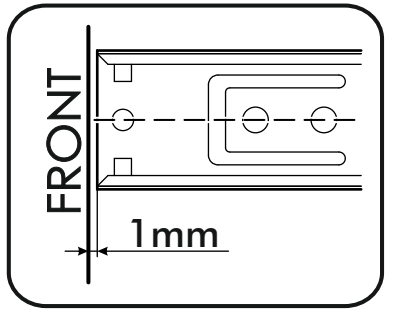

6,3x50						
17x	8x	1x	8x	54x	4x	60x
		  	400mm 			
8x	1x	4x			3x	

 1 2 3	AI		 L=mm		
1	Бок левый / Left side	1	700	500	1/1
2	Бок правый / Right side	1	700	500	1/1
3	Крышка / Top	1	400	500	1/1
4	Бок ящика левый / Drawer left side	1	400	240	1/1
5	Бок ящика правый / Drawer right side	1	400	240	1/1
6-7	Бок ящика левый / Drawer left side	2	400	90	1/1
8-9	Бок ящика правый / Drawer right side	2	400	90	1/1
10-11	Задняя стенка ящика / Back wall	1	311	90	1/1
12	Задняя стенка ящика / Back wall	2	311	240	1/1
13-14	Планка / Plank	2	368	116	1/1
15	Цоколь / Socle	1	400	100	1/1
16	Задняя стенка ЛДВП / Back wall	1	710	395	1/1
17-19	Дно ящика / Drawer bottom	3	340	400	1/1

1*	Фасад ящика / Drawer facade	1	427	396	1/1
2*	Фасад ящика / Drawer facade	2	140	396	1/1