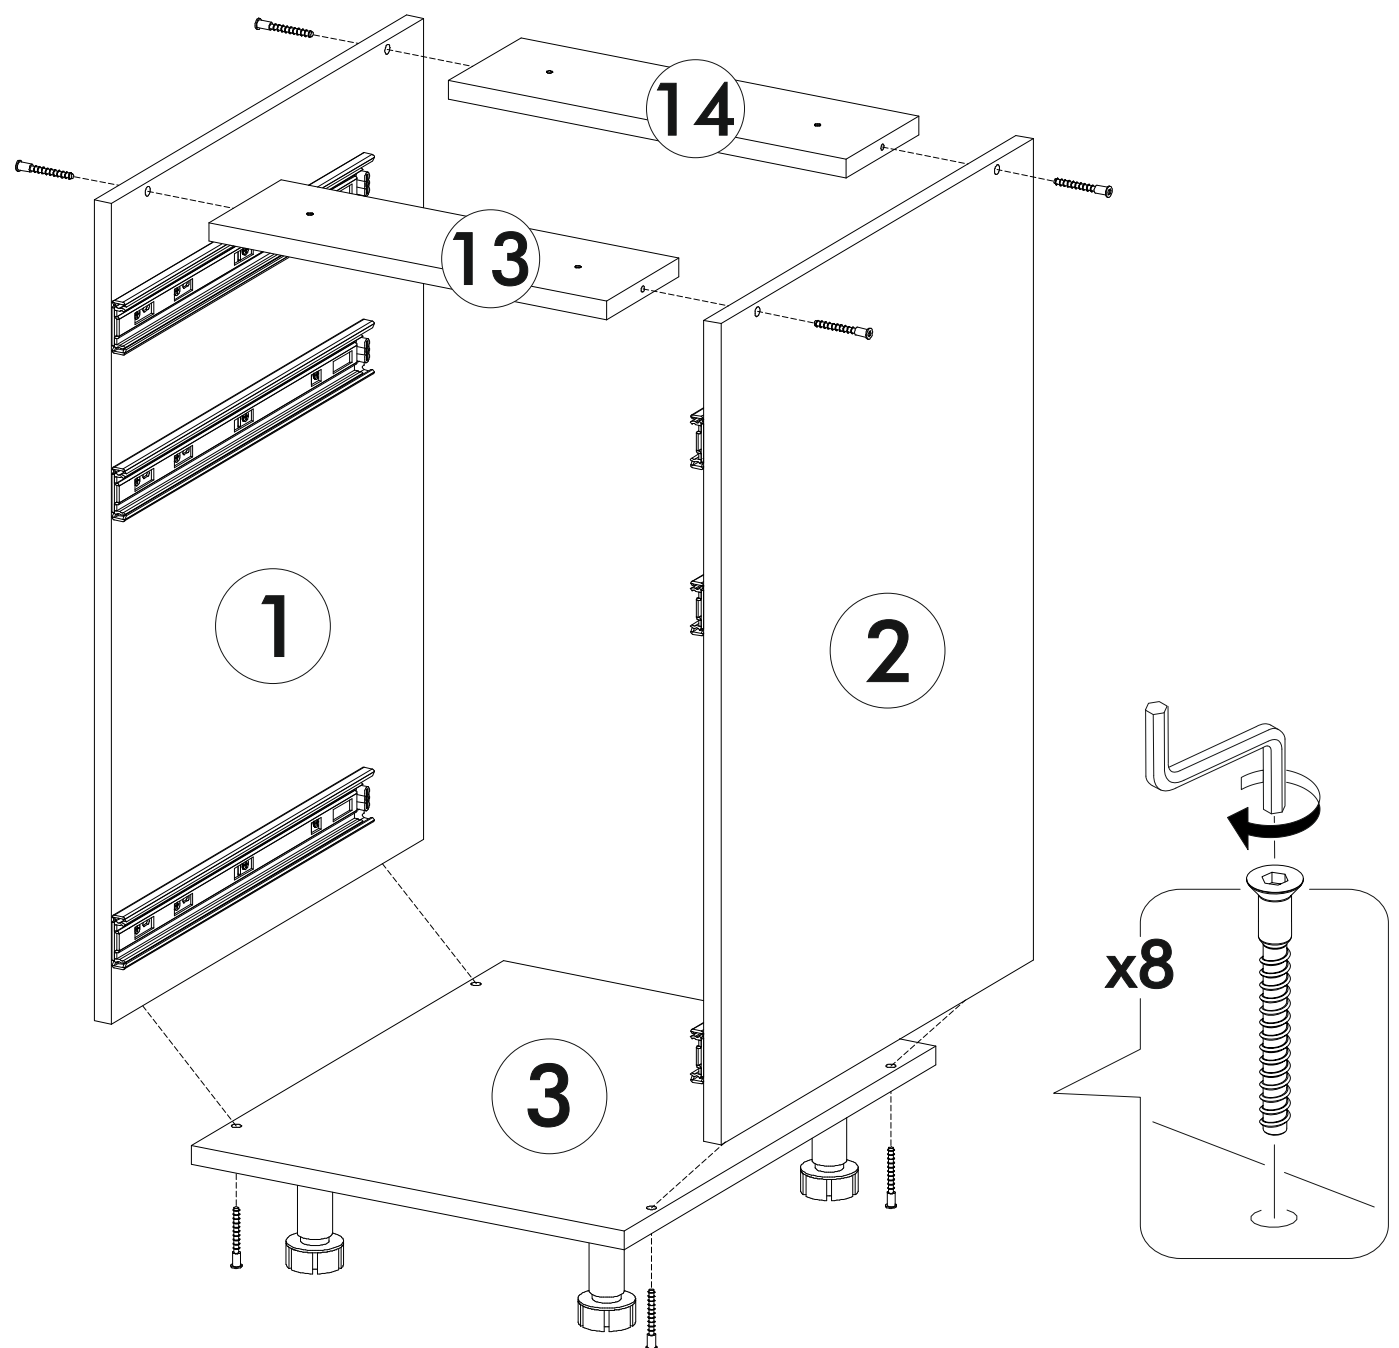

6,3x50						
17x	8x	1x	8x	54x	4x	60x
		  	400mm 			
8x	1x	4x			3x	

 1 2 3	AI		 L=mm		
1	Бок левый / Left side	1	700	500	1/1
2	Бок правый / Right side	1	700	500	1/1
3	Крышка / Top	1	400	500	1/1
4	Бок ящика левый / Drawer left side	1	400	240	1/1
5	Бок ящика правый / Drawer right side	1	400	240	1/1
6-7	Бок ящика левый / Drawer left side	2	400	90	1/1
8-9	Бок ящика правый / Drawer right side	2	400	90	1/1
10-11	Задняя стенка ящика / Back wall	1	311	90	1/1
12	Задняя стенка ящика / Back wall	2	311	240	1/1
13-14	Планка / Plank	2	368	116	1/1
15	Цоколь / Socle	1	400	100	1/1
16	Задняя стенка ЛДВП / Back wall	1	710	395	1/1
17-19	Дно ящика / Drawer bottom	3	340	400	1/1

1*	Фасад ящика / Drawer facade	1	427	396	1/1
2*	Фасад ящика / Drawer facade	2	140	396	1/1

2.

3.

4.

5.

6.

7.

8.