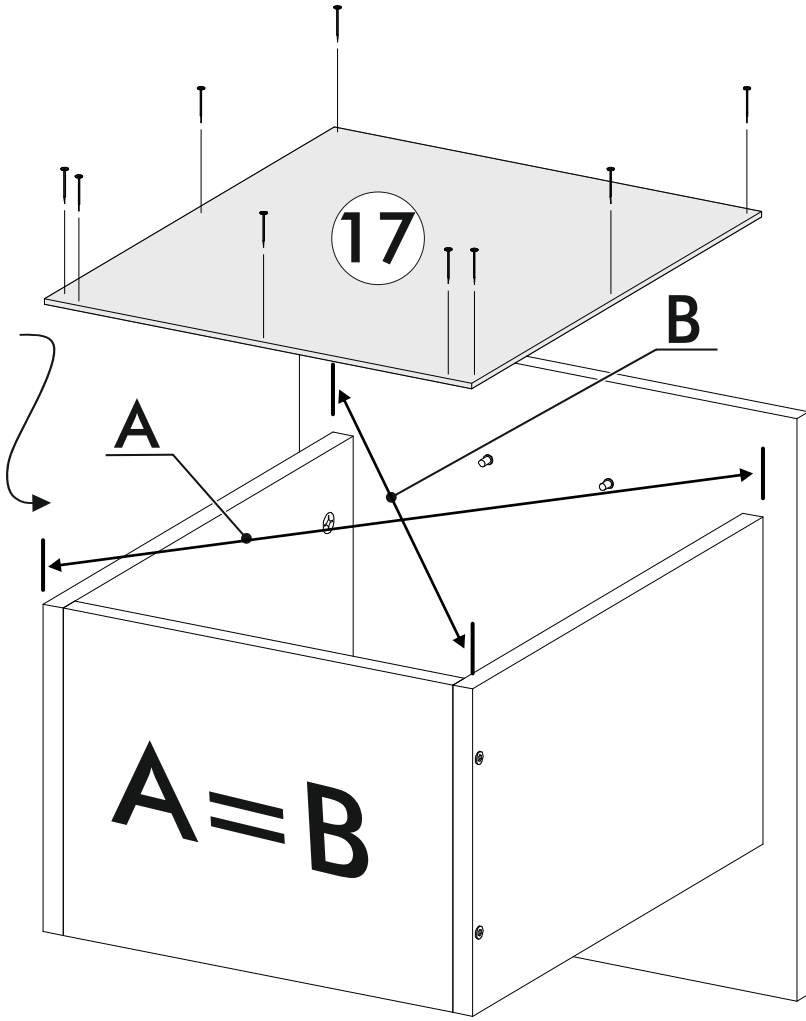

6,3x50						
17x	8x	1x	8x	54x	4x	60x
		  	400mm 			
8x	1x	4x			3x	

 1 2 3	AI		 L=mm		
1	Бок левый / Left side	1	700	500	1/1
2	Бок правый / Right side	1	700	500	1/1
3	Крышка / Top	1	400	500	1/1
4	Бок ящика левый / Drawer left side	1	400	240	1/1
5	Бок ящика правый / Drawer right side	1	400	240	1/1
6-7	Бок ящика левый / Drawer left side	2	400	90	1/1
8-9	Бок ящика правый / Drawer right side	2	400	90	1/1
10-11	Задняя стенка ящика / Back wall	1	311	90	1/1
12	Задняя стенка ящика / Back wall	2	311	240	1/1
13-14	Планка / Plank	2	368	116	1/1
15	Цоколь / Socle	1	400	100	1/1
16	Задняя стенка ЛДВП / Back wall	1	710	395	1/1
17-19	Дно ящика / Drawer bottom	3	340	400	1/1

1*	Фасад ящика / Drawer facade	1	427	396	1/1
2*	Фасад ящика / Drawer facade	2	140	396	1/1

2.

3.

4.

5.

6.

7.

8.

9.

x2

10.

11.

12.