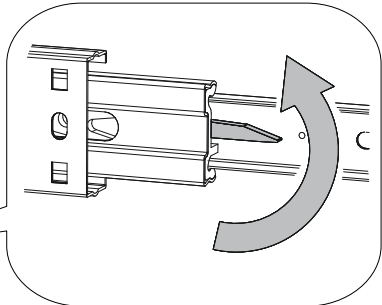

6,3x50						
17x	8x	1x	8x	54x	4x	60x
		  	400mm 			
8x	1x	4x			3x	

 1 2 3	AI		 L=mm		
1	Бок левый / Left side	1	700	500	1/1
2	Бок правый / Right side	1	700	500	1/1
3	Крышка / Top	1	400	500	1/1
4	Бок ящика левый / Drawer left side	1	400	240	1/1
5	Бок ящика правый / Drawer right side	1	400	240	1/1
6-7	Бок ящика левый / Drawer left side	2	400	90	1/1
8-9	Бок ящика правый / Drawer right side	2	400	90	1/1
10-11	Задняя стенка ящика / Back wall	1	311	90	1/1
12	Задняя стенка ящика / Back wall	2	311	240	1/1
13-14	Планка / Plank	2	368	116	1/1
15	Цоколь / Socle	1	400	100	1/1
16	Задняя стенка ЛДВП / Back wall	1	710	395	1/1
17-19	Дно ящика / Drawer bottom	3	340	400	1/1

1*	Фасад ящика / Drawer facade	1	427	396	1/1
2*	Фасад ящика / Drawer facade	2	140	396	1/1