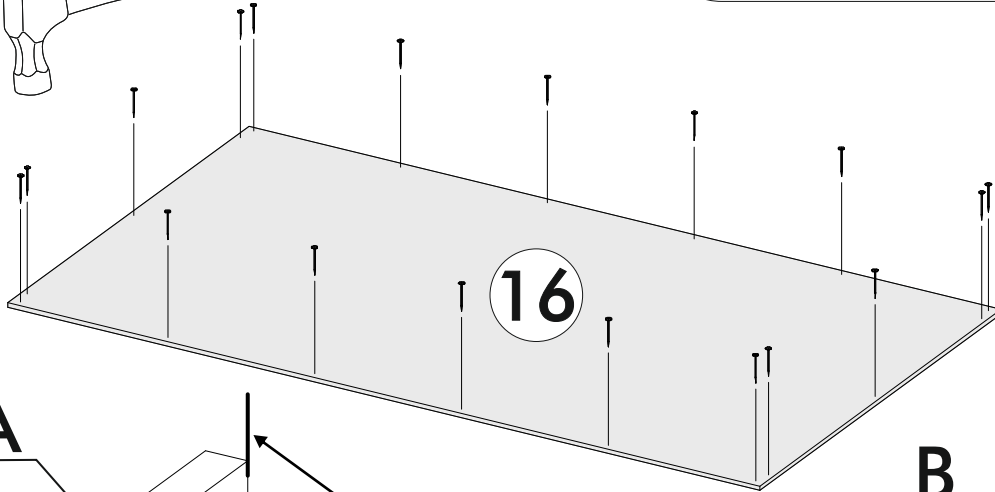

6,3x50						
17x	8x	1x	8x	54x	4x	60x
		  	400mm 			
8x	1x	4x			3x	

 1 2 3	AI		 L=mm		
1	Бок левый / Left side	1	700	500	1/1
2	Бок правый / Right side	1	700	500	1/1
3	Крышка / Top	1	400	500	1/1
4	Бок ящика левый / Drawer left side	1	400	240	1/1
5	Бок ящика правый / Drawer right side	1	400	240	1/1
6-7	Бок ящика левый / Drawer left side	2	400	90	1/1
8-9	Бок ящика правый / Drawer right side	2	400	90	1/1
10-11	Задняя стенка ящика / Back wall	1	311	90	1/1
12	Задняя стенка ящика / Back wall	2	311	240	1/1
13-14	Планка / Plank	2	368	116	1/1
15	Цоколь / Socle	1	400	100	1/1
16	Задняя стенка ЛДВП / Back wall	1	710	395	1/1
17-19	Дно ящика / Drawer bottom	3	340	400	1/1

1*	Фасад ящика / Drawer facade	1	427	396	1/1
2*	Фасад ящика / Drawer facade	2	140	396	1/1

2.

3.

4.

5.

6.

7.

8.

9.

x2

10.

11.

12.