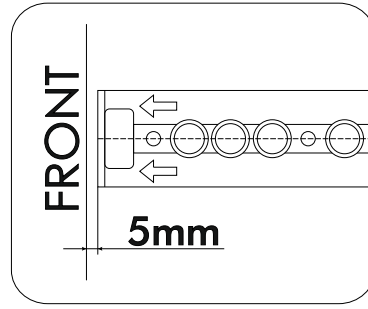

6,3x50	6,3x13			3,5x16	1,6x25	
						
14x	8x	6x	1x	16x	60x	14x
		350mm				
						
8x	4x	2x		2x	3x	3x
4x30						
						
6x						

	AI		 L=mm		
1	Бок левый / Left side	1	268	400	1/1
2	Бок правый / Right side	1	268	400	
3	Перегородка / Side	1	268	400	
4	Крышка / Top	1	1400	400	
5	Дно / Bottom	1	1400	400	
6-7	Бок ящика левый / Drawer side	2	350	200	
8-9	Бок ящика правый / Drawer side	2	350	200	
10-11	Вязка ящика / Drawer binding	2	619	200	
12	Фасад ящика левый / Drawer facade	1	296	696	
13	Фасад ящика правый / Drawer facade	1	296	696	
14-15	Дно ящика / Drawer bottom	2	650	350	
16	Задняя стенка / Back wall	1	1395	295	

1.

2.

4

3.

4.

5.

6.

x2

x4

x4

x3

12-13

6-7

10-11

8-9

x4