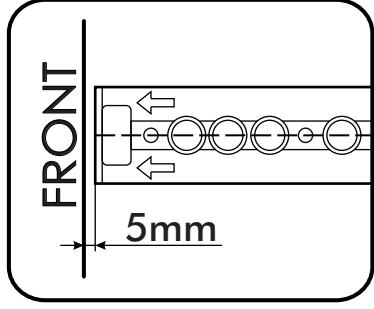

		6,3x50		3,5x16	6,3x13	1,6x25
						
2x		9x	1x	15x	5x	10x
						
9x	5x	4x	4x	2x	1x	

 1 2 3	AI		 L=mm		
1	Крышка / Cap	2	400	500	1/2
2	Бок / Side	2	368	500	1/2
3	Фасад / Front	1	396	396	1/2
4	Задняя стенка / Back wall	1	396	396	1/2

1.

2.

3.

4.

5

5a.

5b.

5c.