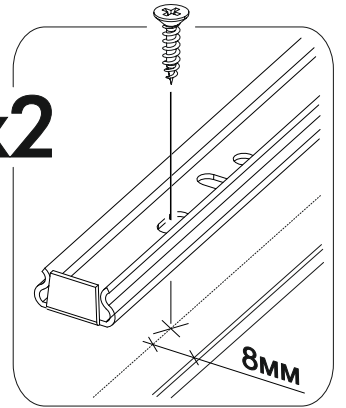

5.

x2

x2

x2

6.

x4

x2

x2

3,5x12