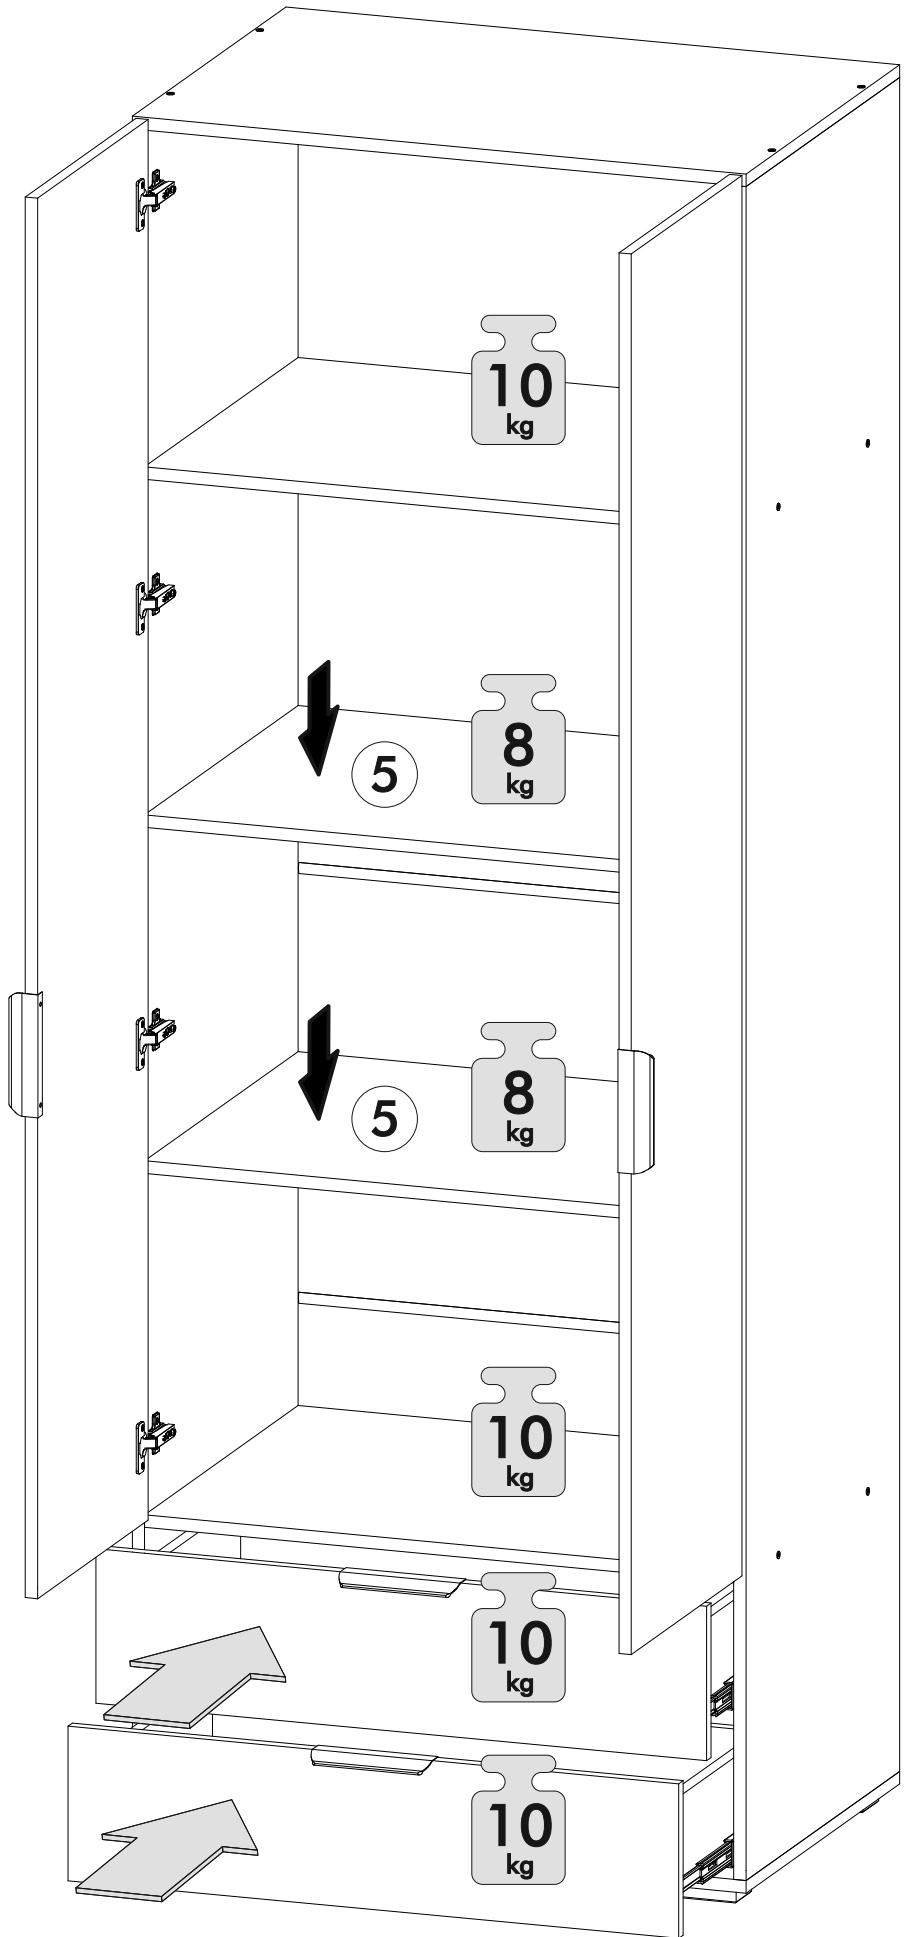

6,3x50	6,3x13			1,6x25	3,5x16	3,5x12
						
20x	16x	20x	4x	100x	44x	8x
						
4x	16x	4x	4x	2x	8x	
400mm						
						
2x		1x				

	AI				
1	Бок правый / Right side	1	2148	550	1/3
2	Бок левый / Left side	1	2148	550	
3	Крышка / Top	2	800	550	
4	Вязка / Binding	2	768	550	2/3
5	Полка / Shelf	2	768	550	
6	Вязка ящика / Drawer binding	2	710	120	
7	Бок ящика правый / Drawer side	2	400	120	
8	Бок ящика левый / Drawer side	2	400	120	
9	Задняя стенка ЛДВП / Back wall	4	543	796	
10	Дно ящика / Drawer bottom	2	740	398	
11	Штанга / Oval tube	1	764		
12	Соединитель ДВП / Connector	3	766		

1*	Фасад / Facade	2	1776	396	1/1
2*	Фасад ящика / Drawer facade	2	196	796	

1.

2.

3.

4.

x2

5.

x2

x2

x2

6.

x4

x2

x2

3,5x12

7a.