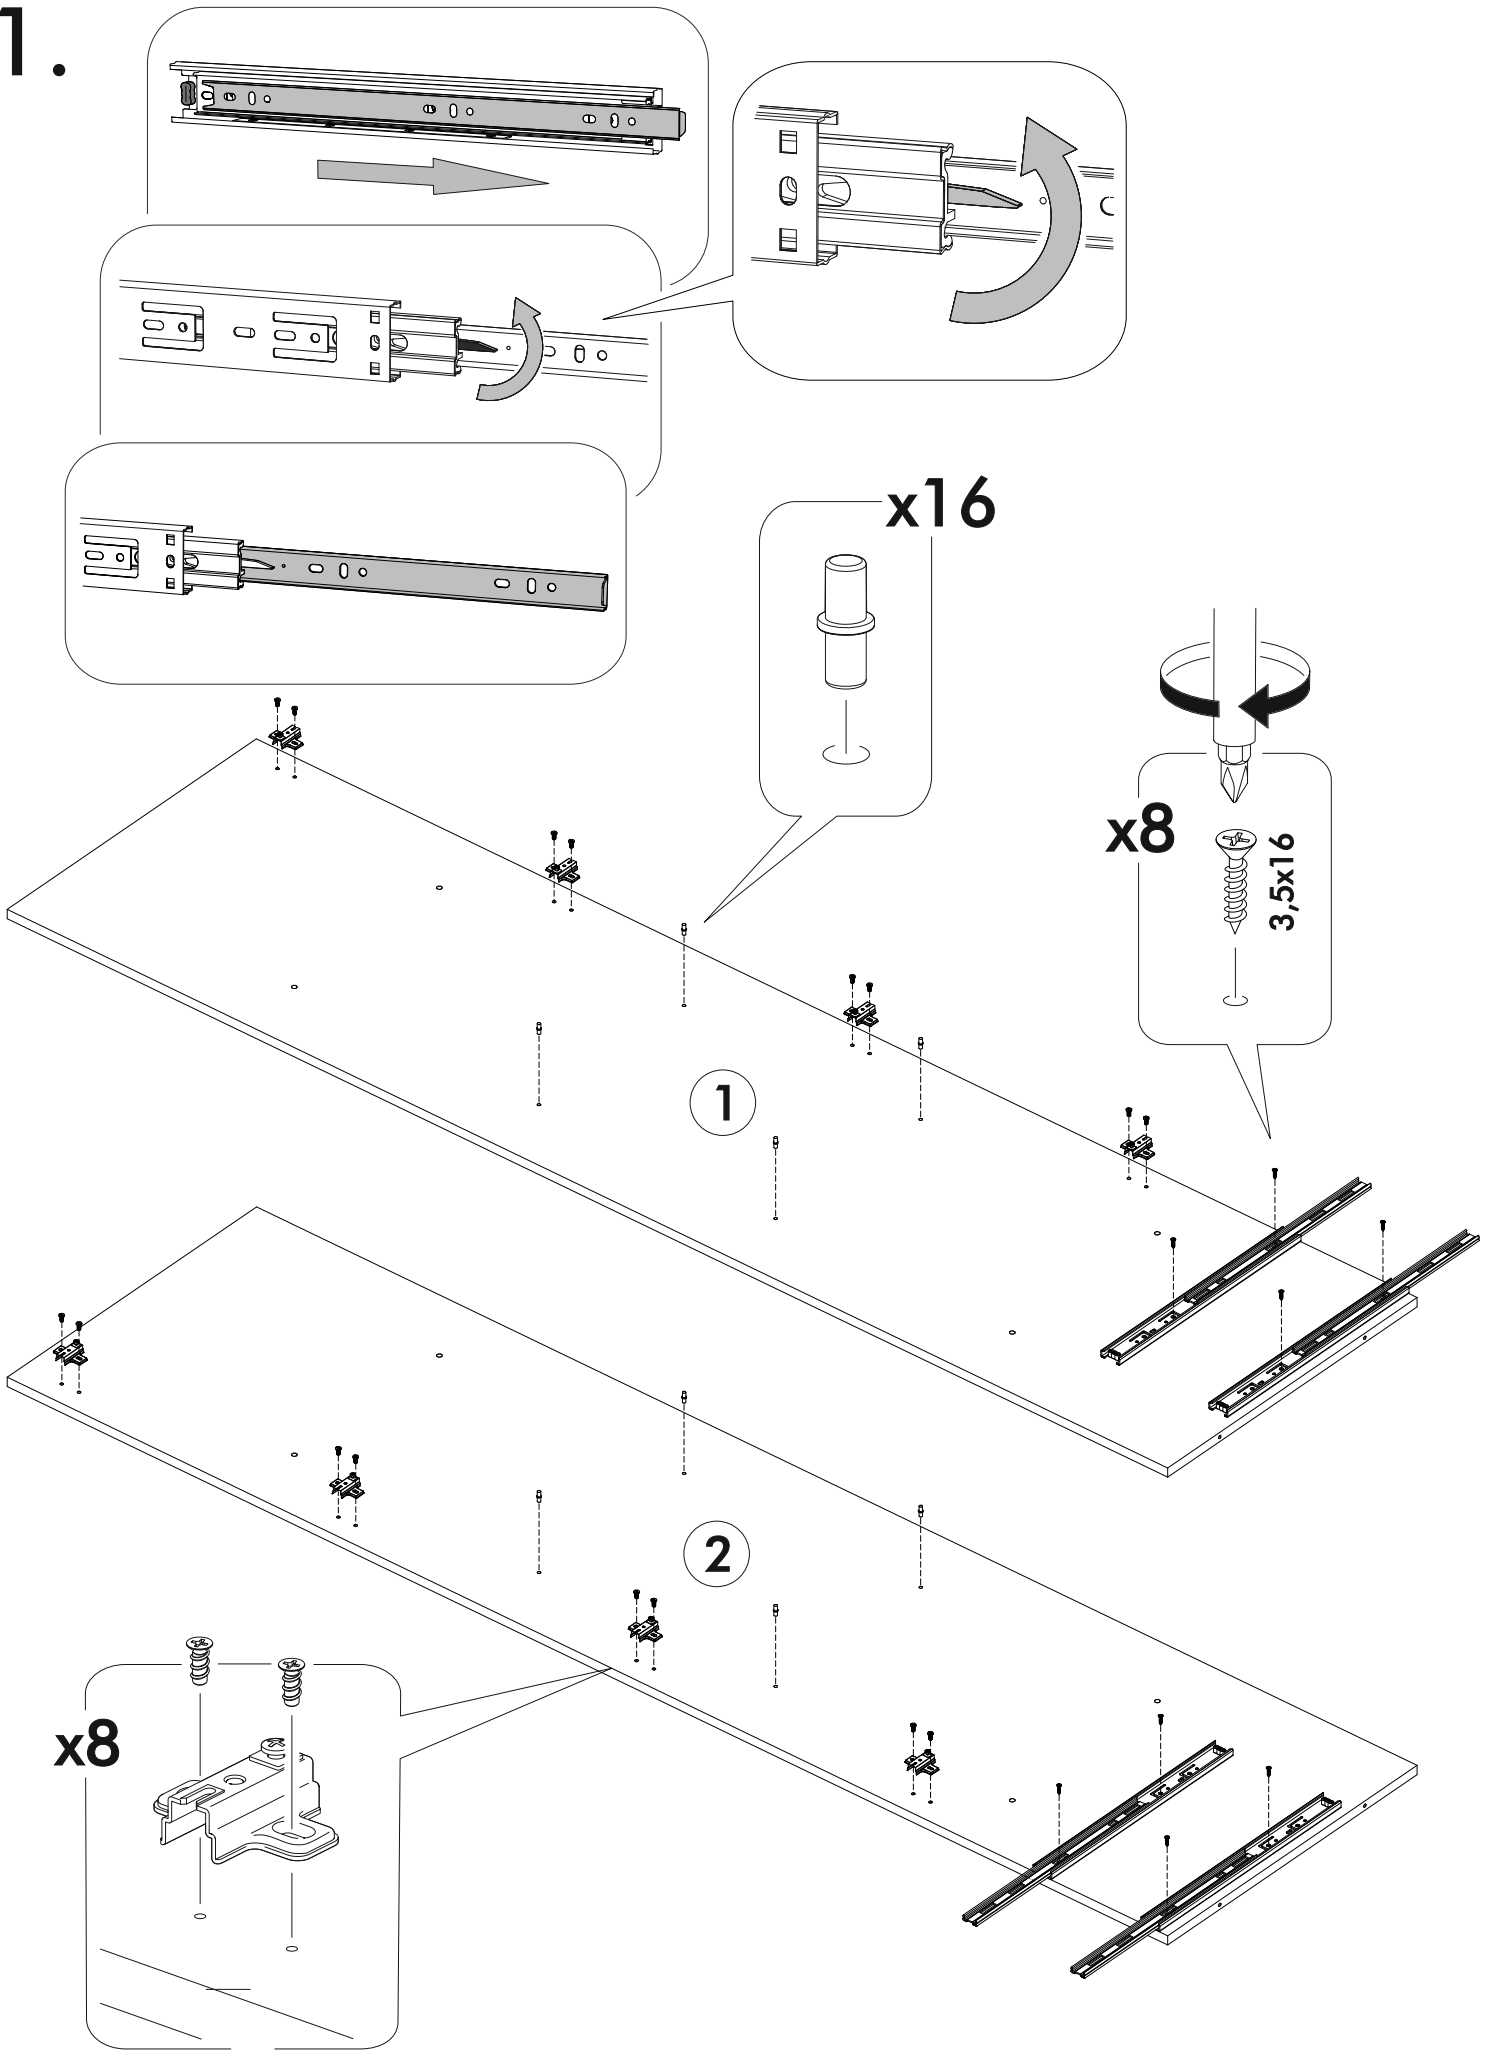

6,3x50	6,3x13			1,6x25	3,5x16	3,5x12
20x	16x	20x	4x	100x	44x	8x
4x	16x	4x	4x	2x	8x	
400mm						
2x		1x				

	AI				
1	Бок правый / Right side	1	2148	550	1/3
2	Бок левый / Left side	1	2148	550	
3	Крышка / Top	2	800	550	
4	Вязка / Binding	2	768	550	2/3
5	Полка / Shelf	2	768	550	
6	Вязка ящика / Drawer binding	2	710	120	
7	Бок ящика правый / Drawer side	2	400	120	
8	Бок ящика левый / Drawer side	2	400	120	
9	Задняя стенка ЛДВП / Back wall	4	543	796	
10	Дно ящика / Drawer bottom	2	740	398	
11	Штанга / Oval tube	1	764		
12	Соединитель ДВП / Connector	3	766		

1*	Фасад / Facade	2	1776	396	1/1
2*	Фасад ящика / Drawer facade	2	196	796	

1.