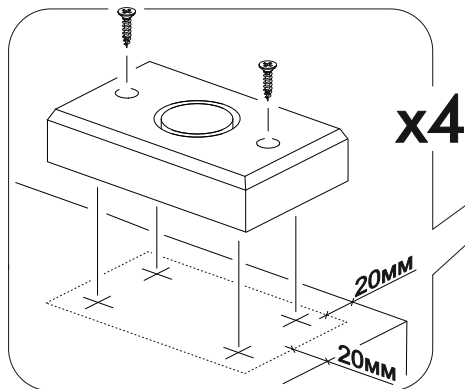

6,3x50	6,3x13			1,6x25	3,5x16	3,5x12
						
20x	16x	20x	4x	100x	44x	8x
						
4x	16x	4x	4x	2x	8x	
400mm						
						
2x		1x				

	AI				
1	Бок правый / Right side	1	2148	550	1/3
2	Бок левый / Left side	1	2148	550	
3	Крышка / Top	2	800	550	
4	Вязка / Binding	2	768	550	2/3
5	Полка / Shelf	2	768	550	
6	Вязка ящика / Drawer binding	2	710	120	
7	Бок ящика правый / Drawer side	2	400	120	
8	Бок ящика левый / Drawer side	2	400	120	
9	Задняя стенка ЛДВП / Back wall	4	543	796	
10	Дно ящика / Drawer bottom	2	740	398	
11	Штанга / Oval tube	1	764		
12	Соединитель ДВП / Connector	3	766		

1*	Фасад / Facade	2	1776	396	1/1
2*	Фасад ящика / Drawer facade	2	196	796	

1.

2.

3.

4.

x2

5.

x2

x2

x2

6.

x4

x2

x2

3,5x12

7a.