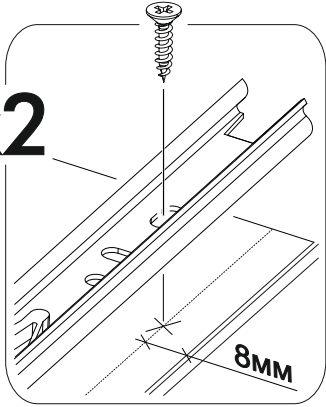

5.

x2

x2

x2

6.

x4

x2

x2

3,5x12