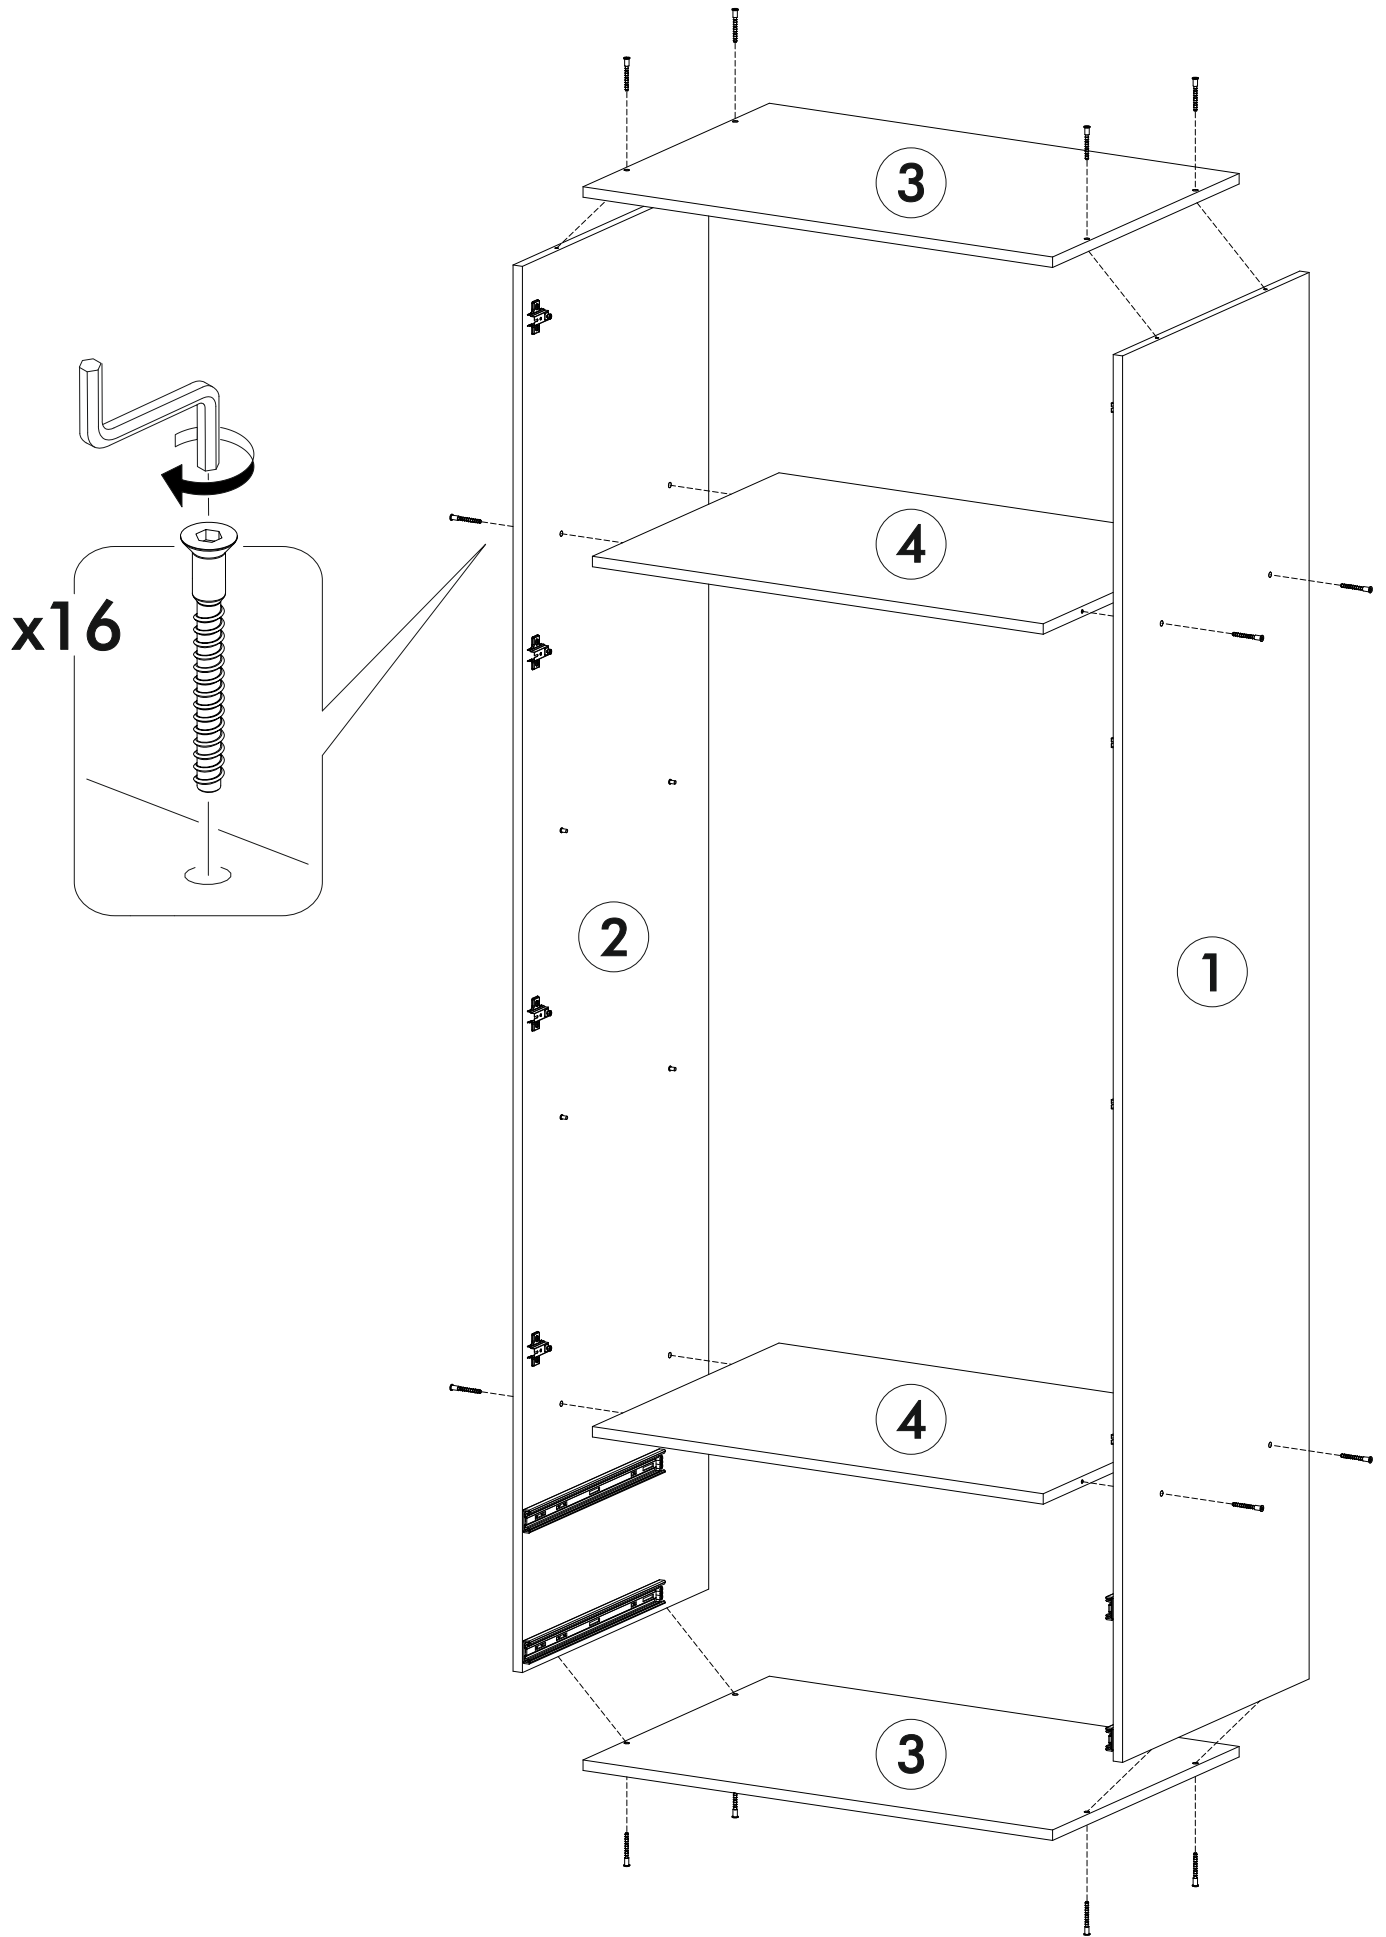

6,3x50	6,3x13			1,6x25	3,5x16	3,5x12
						
20x	16x	20x	4x	100x	44x	8x
						
4x	16x	4x	4x	2x	8x	
400mm						
						
2x		1x				

	AI				
1	Бок правый / Right side	1	2148	550	1/3
2	Бок левый / Left side	1	2148	550	
3	Крышка / Top	2	800	550	
4	Вязка / Binding	2	768	550	2/3
5	Полка / Shelf	2	768	550	
6	Вязка ящика / Drawer binding	2	710	120	
7	Бок ящика правый / Drawer side	2	400	120	
8	Бок ящика левый / Drawer side	2	400	120	
9	Задняя стенка ЛДВП / Back wall	4	543	796	
10	Дно ящика / Drawer bottom	2	740	398	
11	Штанга / Oval tube	1	764		
12	Соединитель ДВП / Connector	3	766		

1*	Фасад / Facade	2	1776	396	1/1
2*	Фасад ящика / Drawer facade	2	196	796	

1.

2.

3.

4.

x2

5.

x2