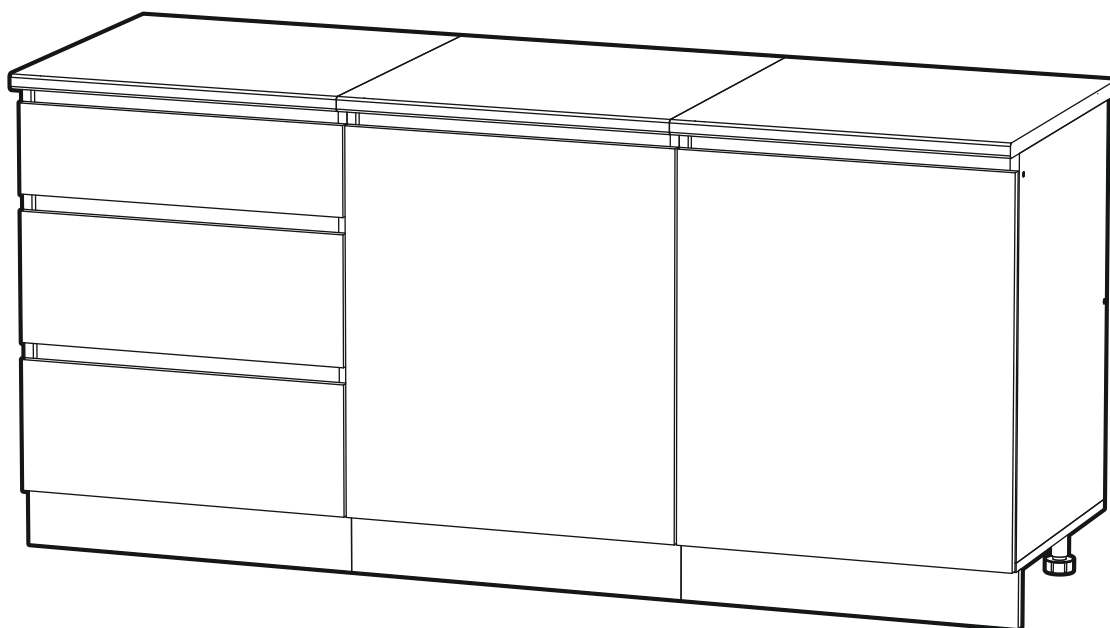

<https://interior-center.ru/>

Кухня АЙДЕН 1,8м
Kitchen AIDEN 1.8m

1800	2160	600

RU Внимание! Чтобы избежать неприятных последствий, воспользуйтесь услугами профессиональных сборщиков мебели. Производитель оставляет за собой право вносить изменения в конструкцию изделий, не влияющие на функциональность и дизайн.