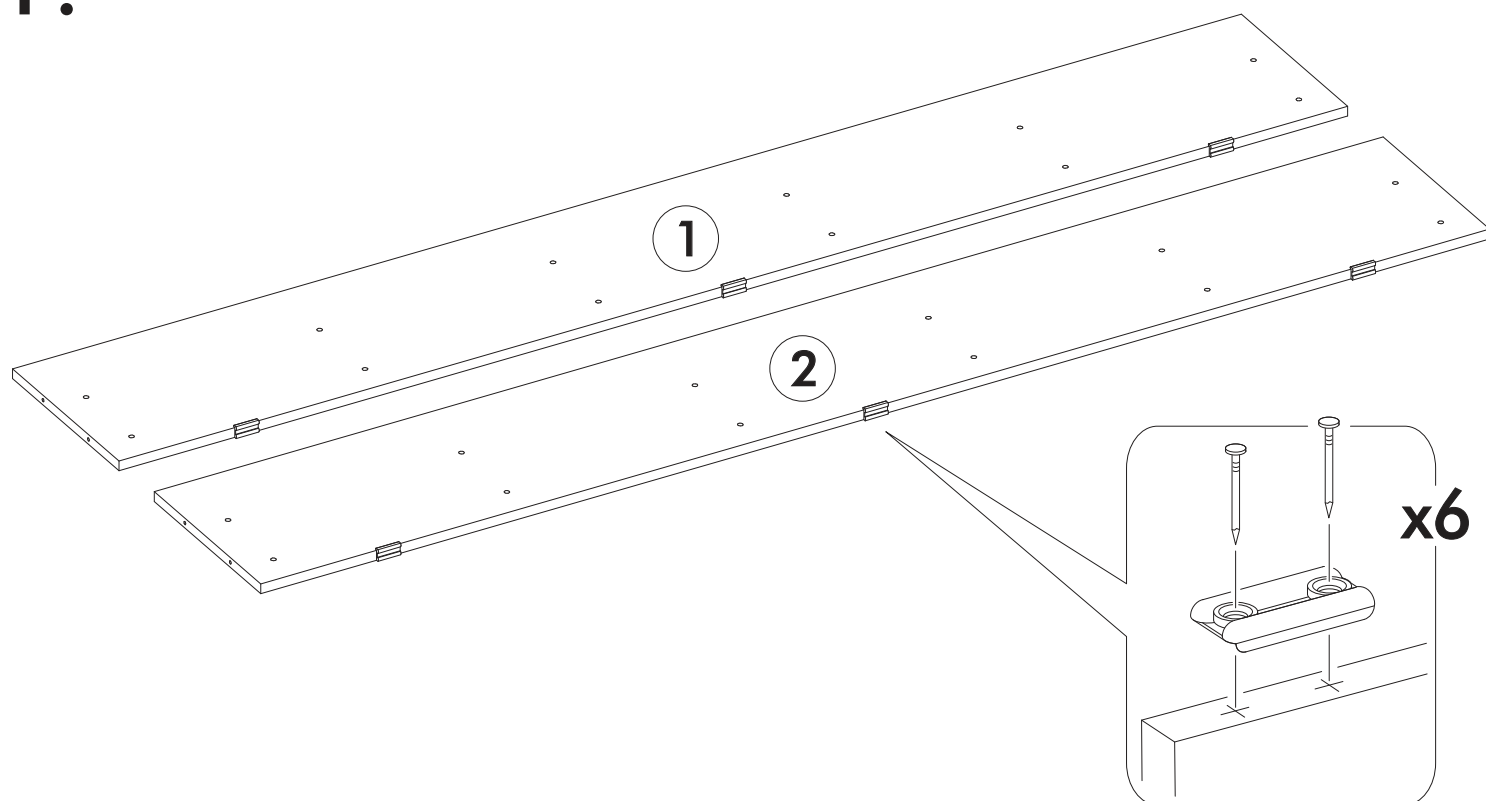

A I		L=mm		
1-2	Царга / Side panel	2	2000	300	1/3
3-8	Вязка / Binding	6	1410	230	
9	Щит головной / Headboard	1	950	1442	2/3
10	Щит ножной / Footboard	1	300	1442	
11-12	Щит-основание / Bed base	2	1995	695	3/3

1.