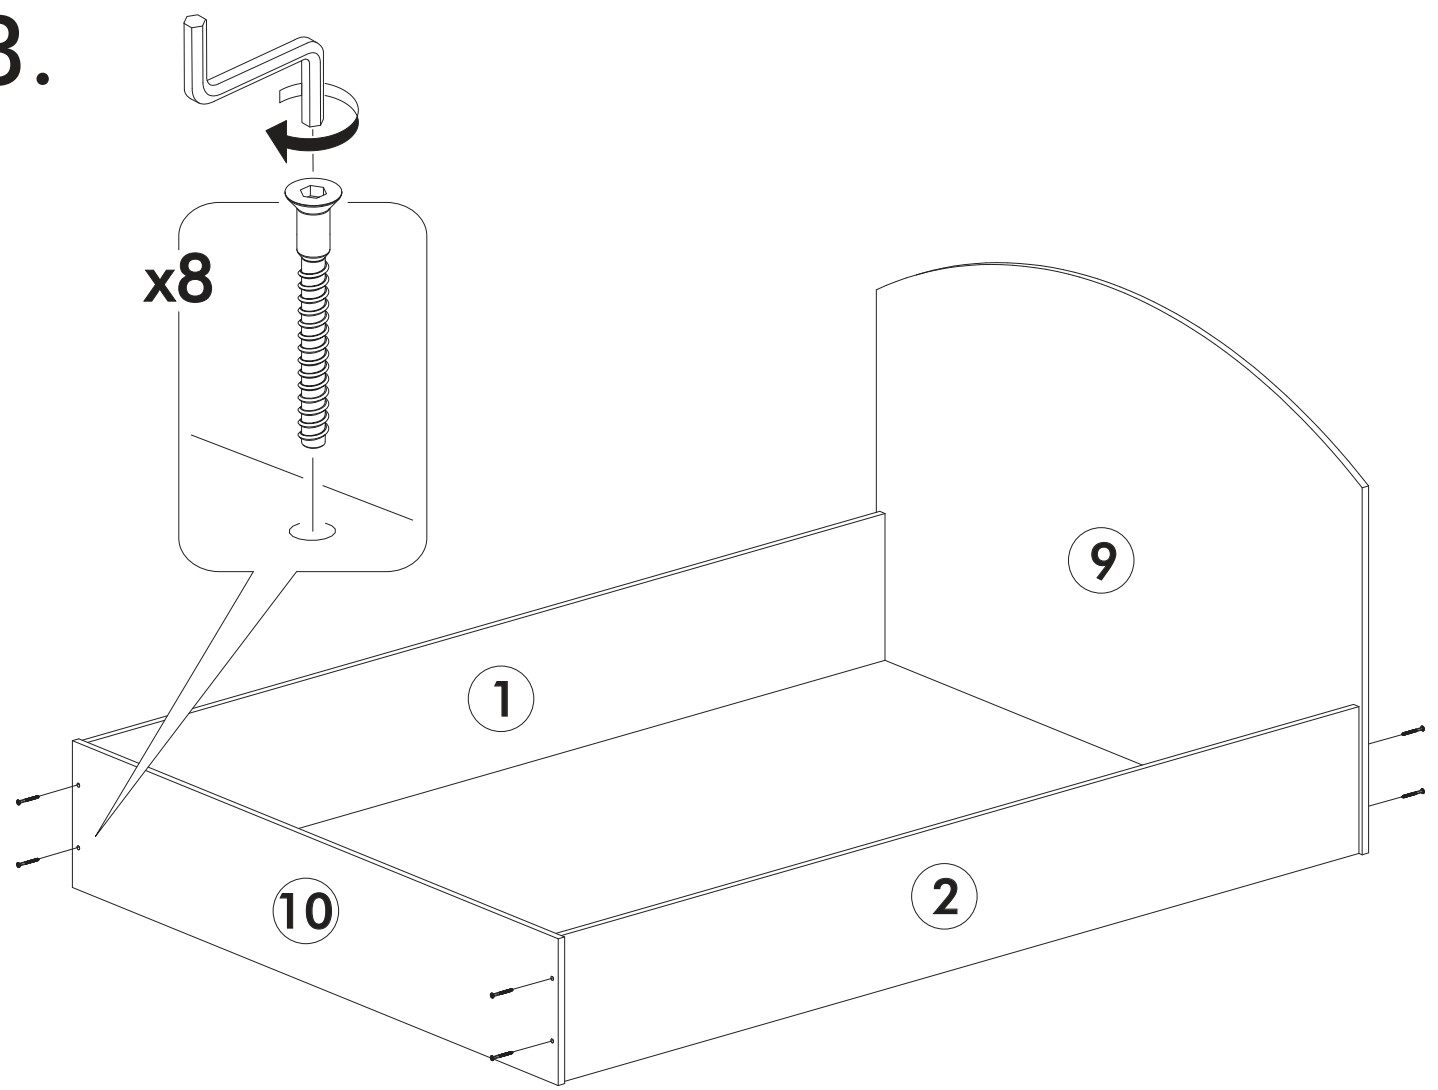

	A I		 L=mm		
1-2	Царга / Side panel	2	2000	300	1/3
3-8	Вязка / Binding	6	1410	230	
9	Щит головной / Headboard	1	950	1442	2/3
10	Щит ножной / Footboard	1	300	1442	
11-12	Щит-основание / Bed base	2	1995	695	3/3

1.

2.

3.

4

4.

5.

6.