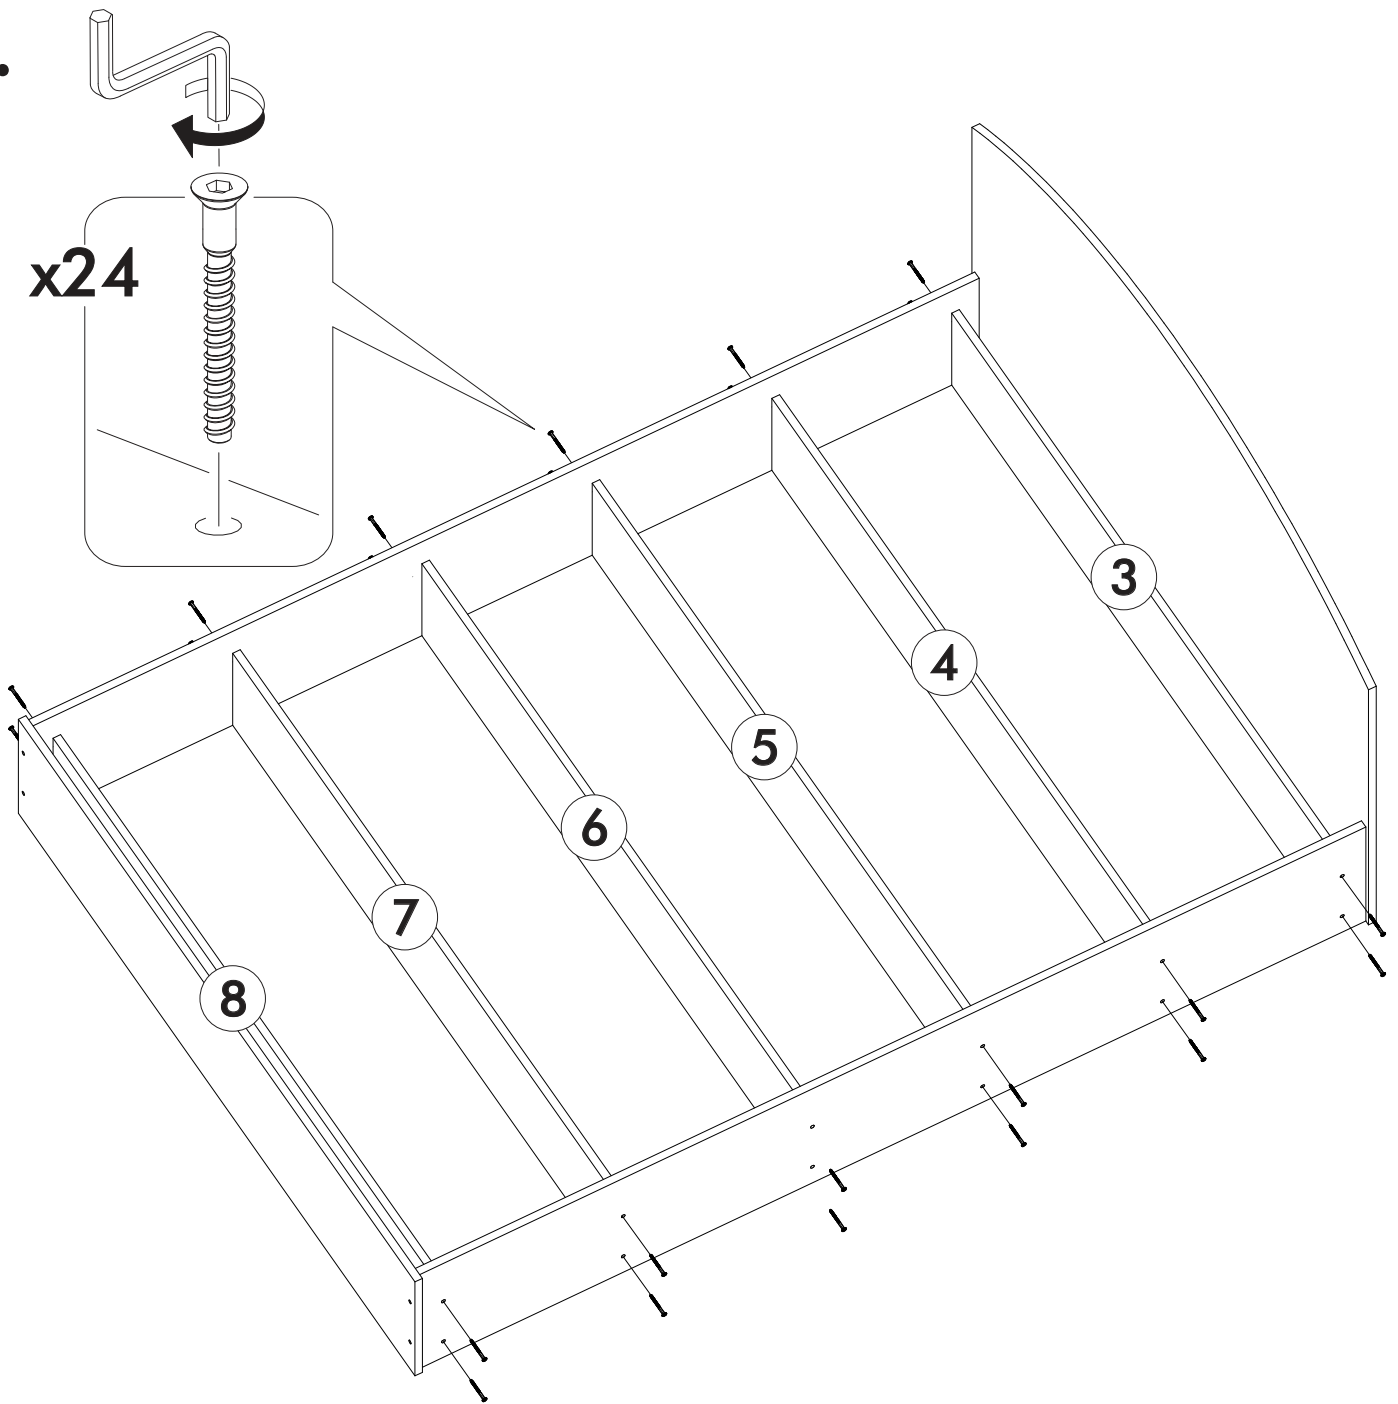

	A I		 L=mm		
1-2	Царга / Side panel	2	2000	300	1/3
3-8	Вязка / Binding	6	1410	230	
9	Щит головной / Headboard	1	950	1442	2/3
10	Щит ножной / Footboard	1	300	1442	
11-12	Щит-основание / Bed base	2	1995	695	3/3

1.

2.

3.

4

4.

5.

6.