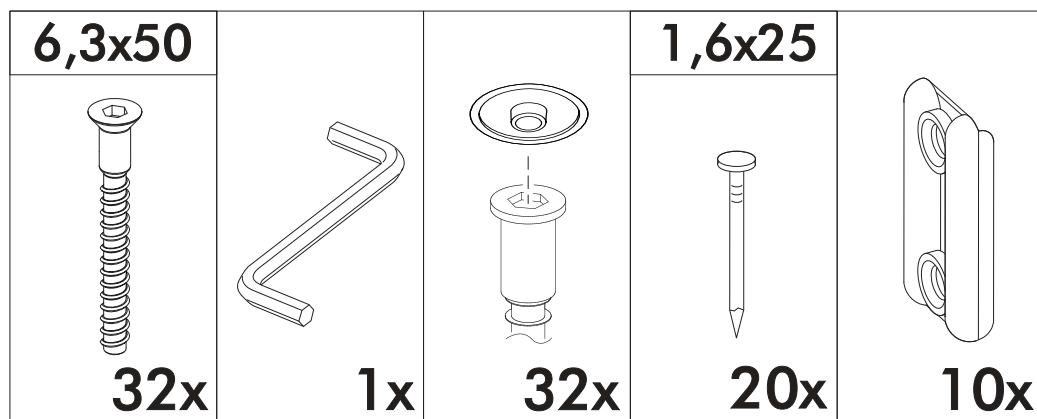

<https://interior-center.ru/>

ВЕНЕЦИЯ Кровать КР-140
VENICE Bed KR-140

1442	950	2032

RU Внимание! Чтобы избежать неприятных последствий, воспользуйтесь услугами профессиональных сборщиков мебели. Производитель оставляет за собой право вносить изменения в конструкцию изделий, не влияющие на функциональность и дизайн.

	A I		 L=mm		
1-2	Царга / Side panel	2	2000	300	1/3
3-8	Вязка / Binding	6	1410	230	
9	Щит головной / Headboard	1	950	1442	2/3
10	Щит ножной / Footboard	1	300	1442	
11-12	Щит-основание / Bed base	2	1995	695	3/3