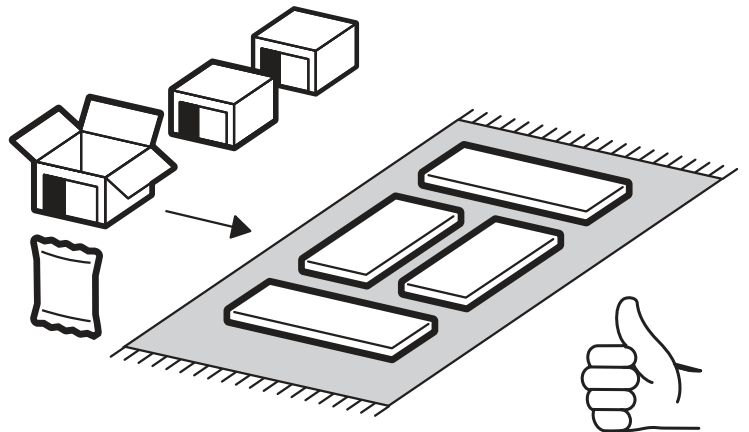

<https://interior-center.ru/>

ВЕНЕЦИЯ Кровать КР-140
VENICE Bed KR-140

1442	950	2032

RU Внимание! Чтобы избежать неприятных последствий, воспользуйтесь услугами профессиональных сборщиков мебели. Производитель оставляет за собой право вносить изменения в конструкцию изделий, не влияющие на функциональность и дизайн.

	A I		 L=mm		
1-2	Царга / Side panel	2	2000	300	1/3
3-8	Вязка / Binding	6	1410	230	
9	Щит головной / Headboard	1	950	1442	2/3
10	Щит ножной / Footboard	1	300	1442	
11-12	Щит-основание / Bed base	2	1995	695	3/3