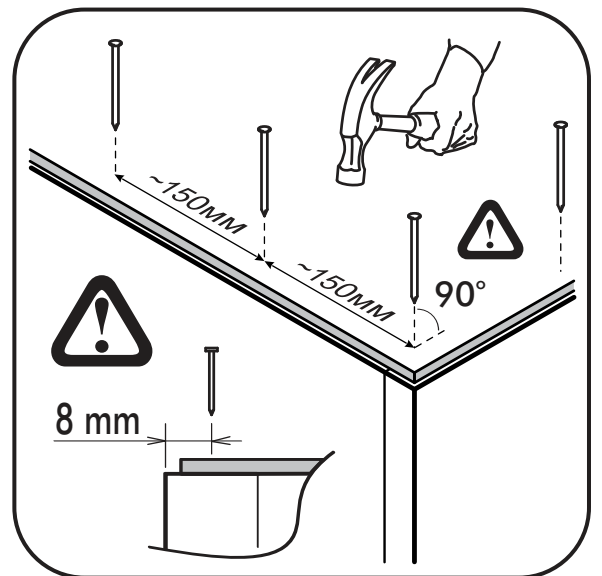

<https://interior-center.ru/>

БЕРГЕН А-800
BERGEN A-800

800	400	520

RU Внимание! Чтобы избежать неприятных последствий, воспользуйтесь услугами профессиональных сборщиков мебели. Производитель оставляет за собой право вносить изменения в конструкцию изделий, не влияющие на функциональность и дизайн.

		6,3x50		3,5x16	6,3x13	1,6x25
						
4x		9x	1x	21x	9x	20x
						
9x	4x	4x	2x	2x		

$\begin{matrix} 1 \\ 2 \\ 3 \end{matrix}$	AI		 L=mm		
1	Крышка / Cap	2	800	500	1/2
2	Бок / Side	2	368	500	1/2
3	Фасад / Front	2	396	396	1/2
4	Задняя стенка / Back wall	1	796	396	1/2