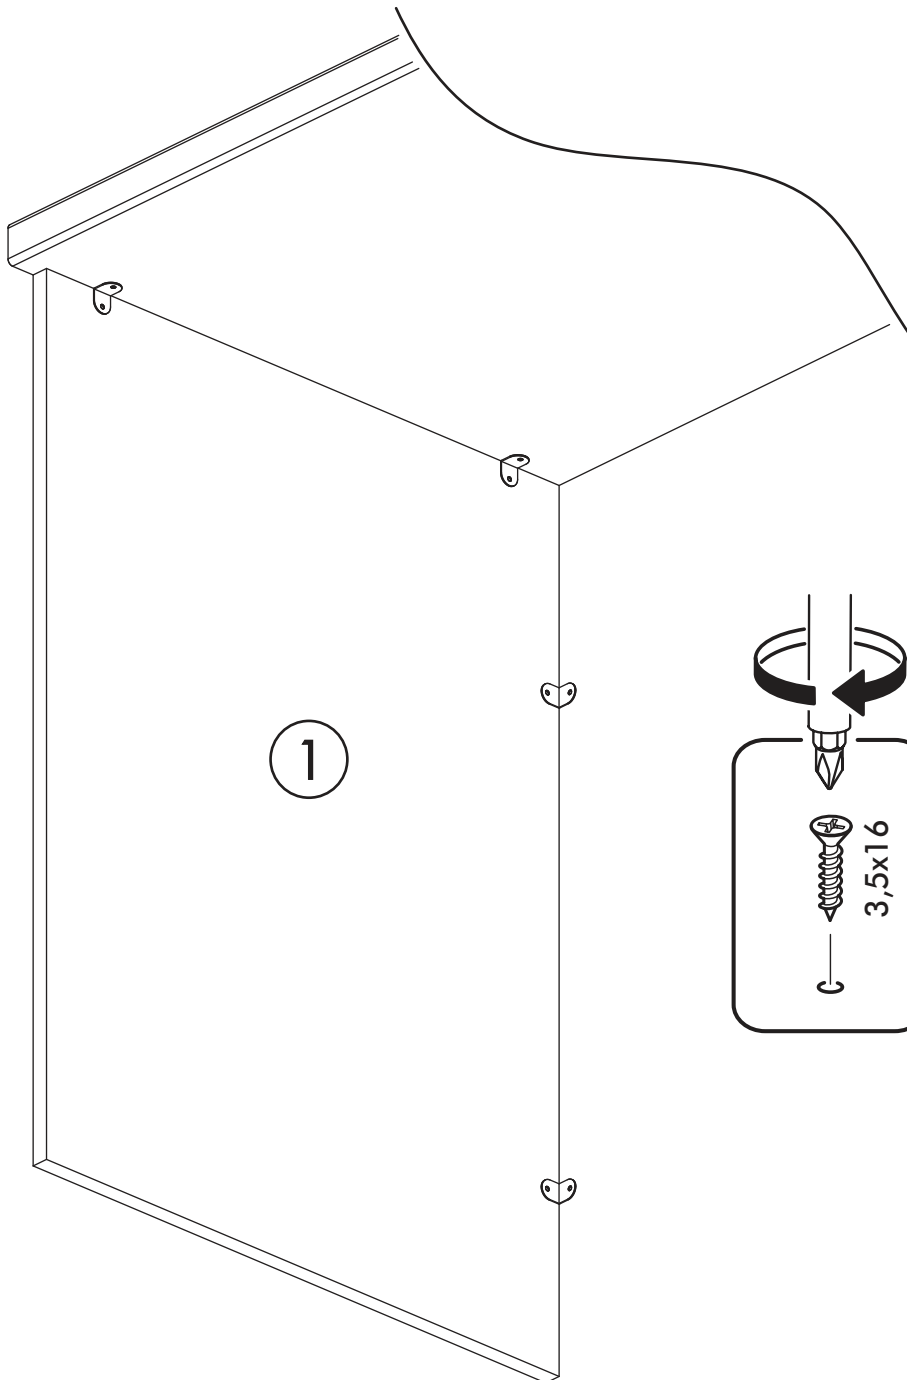

<https://interior-center.ru/>

Фасад ТПН ПБ  
TPN PB Facade

572	816	16

**RU** Внимание! Чтобы избежать неприятных последствий, воспользуйтесь услугами профессиональных сборщиков мебели. Производитель оставляет за собой право вносить изменения в конструкцию изделий, не влияющие на функциональность и дизайн.

1 2 3	<b>AI</b>			
<b>1</b>	Фасад торцевой / The front façade	<b>1</b>	<b>816</b>	<b>572</b>
				<b>1/1</b>

Закрепите торцевой фасад к стене и столешнице  
с помощью уголков.