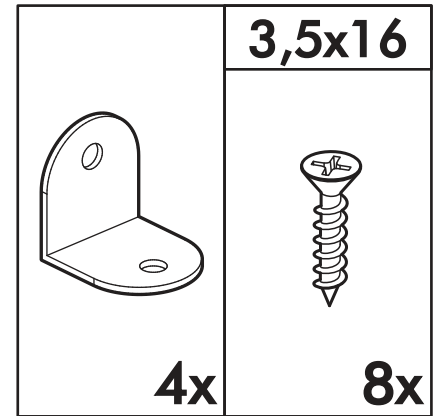

1 2 3	AI			
1	Фасад торцевой / The front façade	1	816	572
				1/1

Закрепите торцевой фасад к стене и столешнице
с помощью уголков.