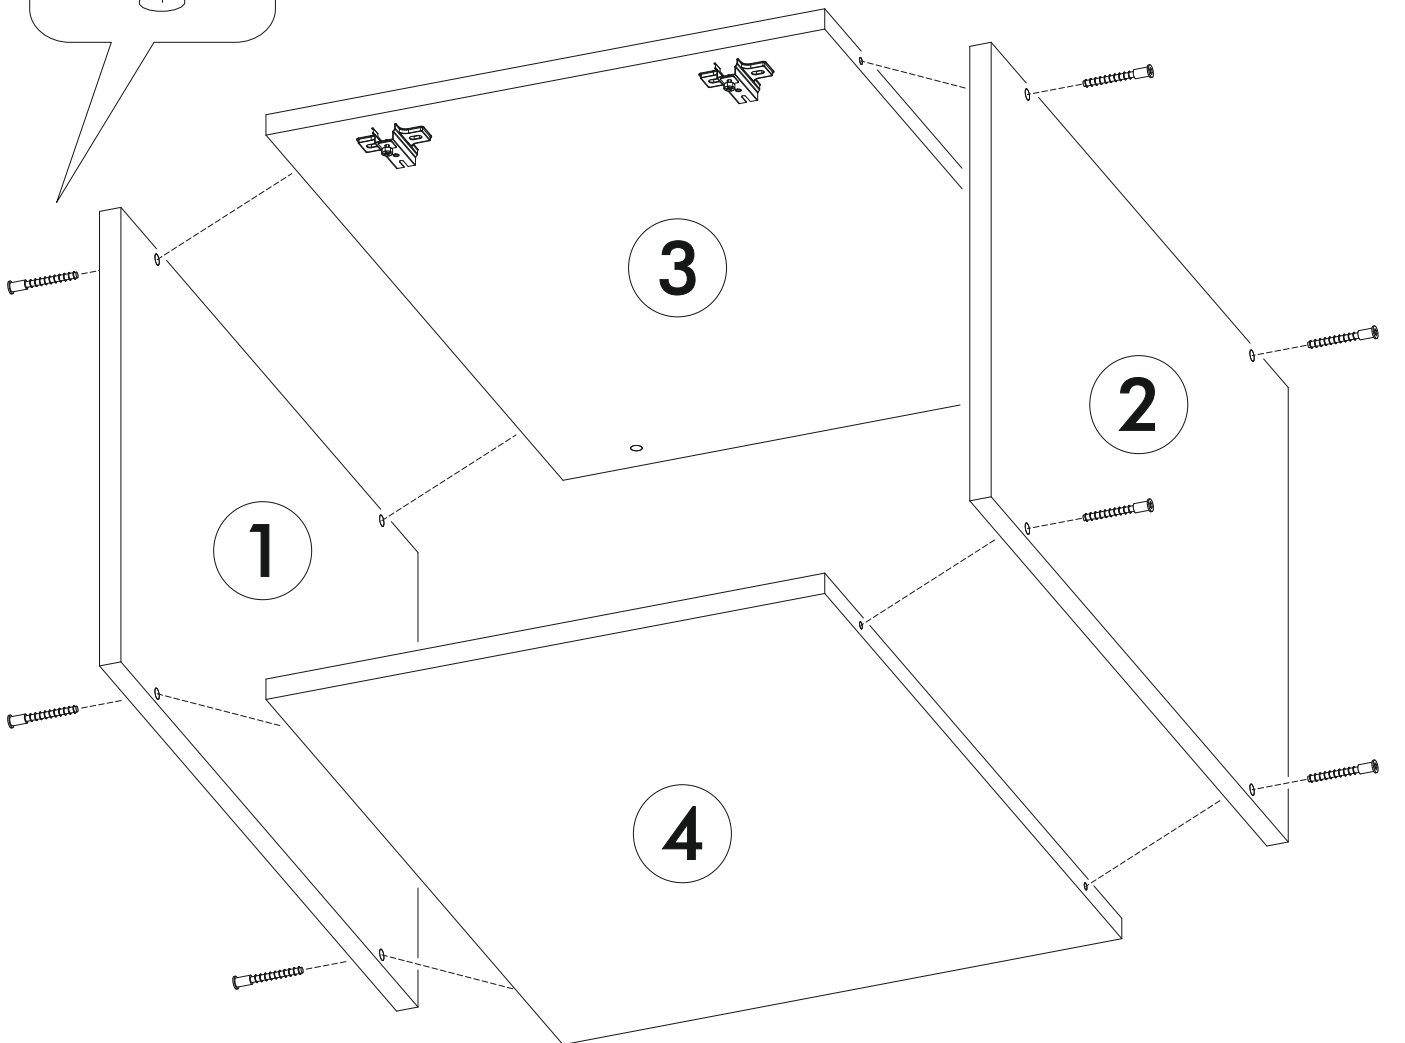

6,3x50	6,3x13			3,5x16		1,6x25
9x	4x	1x	8x	16x	1x	20x
1x	1x	2x	6x	2x		

	AI		L=mm		
1	Бок левый / Left side	1	357	550	1/1
2	Бок правый / Right side	1	357	550	1/1
3	Вязка верх / Binding	1	468	550	1/1
4	Вязка / Binding	1	468	550	1/1
5	Задняя стенка / Back wall	1	352	495	1/1

1*	Фасад / Facade	1	355	496	1/1

2.