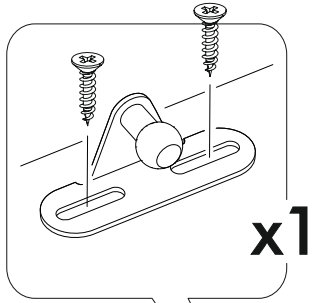

6,3x50	6,3x13			3,5x16		1,6x25
						
9x	4x	1x	8x	16x	1x	20x
						
1x	1x	2x	6x	2x		

	AI		 L=mm		
1	Бок левый / Left side	1	357	550	1/1
2	Бок правый / Right side	1	357	550	1/1
3	Вязка верх / Binding	1	468	550	1/1
4	Вязка / Binding	1	468	550	1/1
5	Задняя стенка / Back wall	1	352	495	1/1

1*	Фасад / Facade	1	355	496	1/1
-----------	----------------	----------	------------	------------	------------

1.

2.

4

3.

4.

5.

6.