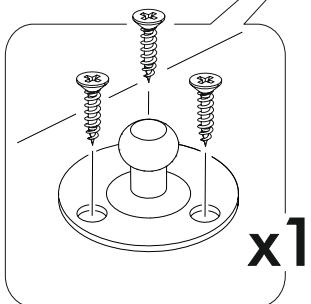

6,3x50	6,3x13			3,5x16		1,6x25
						
9x	4x	1x	8x	16x	1x	20x
						
1x	1x	2x	6x	2x		

	AI		 L=mm		
1	Бок левый / Left side	1	357	550	1/1
2	Бок правый / Right side	1	357	550	1/1
3	Вязка верх / Binding	1	468	550	1/1
4	Вязка / Binding	1	468	550	1/1
5	Задняя стенка / Back wall	1	352	495	1/1

1*	Фасад / Facade	1	355	496	1/1
-----------	----------------	----------	------------	------------	------------

1.

2.

4

3.

4.

5.

6.