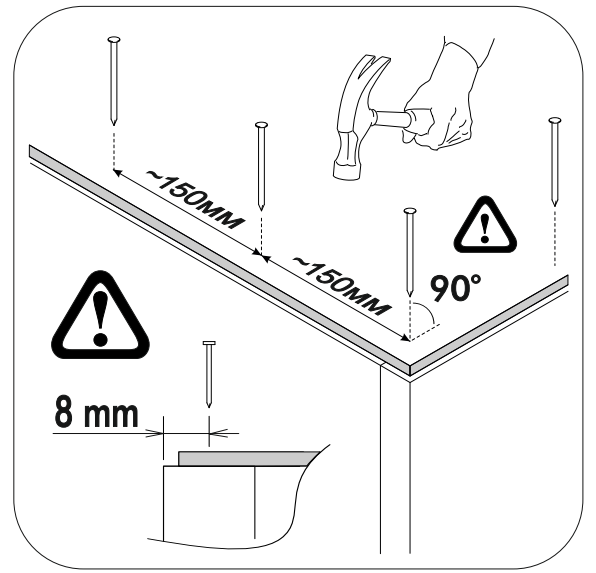

6,3x50	6,3x13			3,5x16		1,6x25
						
9x	4x	1x	8x	16x	1x	20x
						
1x	1x	2x	6x	2x		

	AI		 L=mm		
1	Бок левый / Left side	1	357	550	1/1
2	Бок правый / Right side	1	357	550	1/1
3	Вязка верх / Binding	1	468	550	1/1
4	Вязка / Binding	1	468	550	1/1
5	Задняя стенка / Back wall	1	352	495	1/1

1*	Фасад / Facade	1	355	496	1/1
-----------	----------------	----------	------------	------------	------------

1.

2.

4

3.

4.

5.

6.