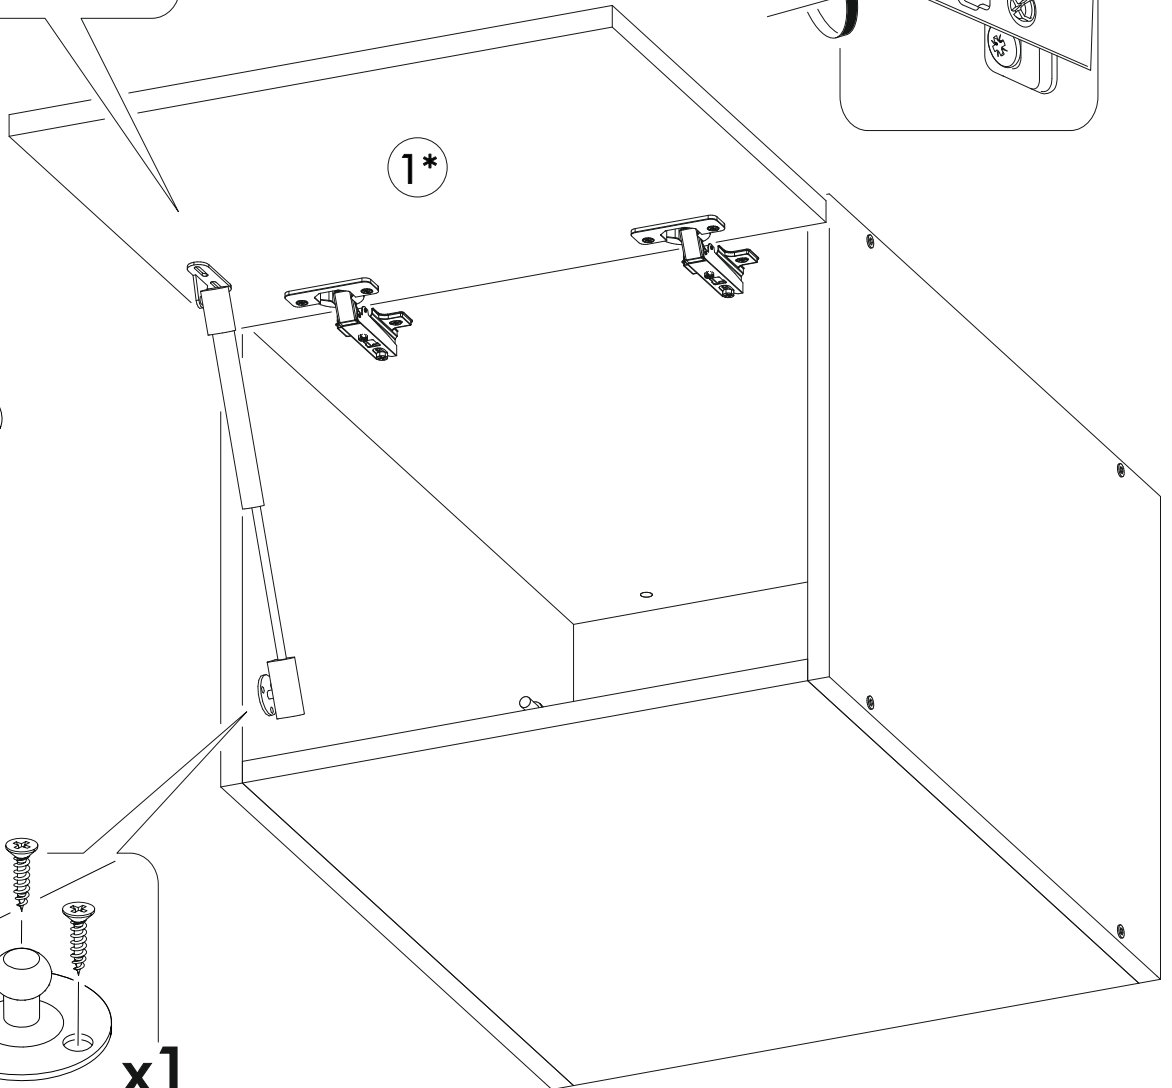

6,3x50	6,3x13			3,5x16		1,6x25
						
9x	4x	1x	8x	16x	1x	20x
						
1x	1x	2x	6x	2x		

	AI		 L=mm		
1	Бок левый / Left side	1	357	550	1/1
2	Бок правый / Right side	1	357	550	1/1
3	Вязка верх / Binding	1	468	550	1/1
4	Вязка / Binding	1	468	550	1/1
5	Задняя стенка / Back wall	1	352	495	1/1

1*	Фасад / Facade	1	355	496	1/1
-----------	----------------	----------	------------	------------	------------

1.

2.

4

3.

4.

5.

6.