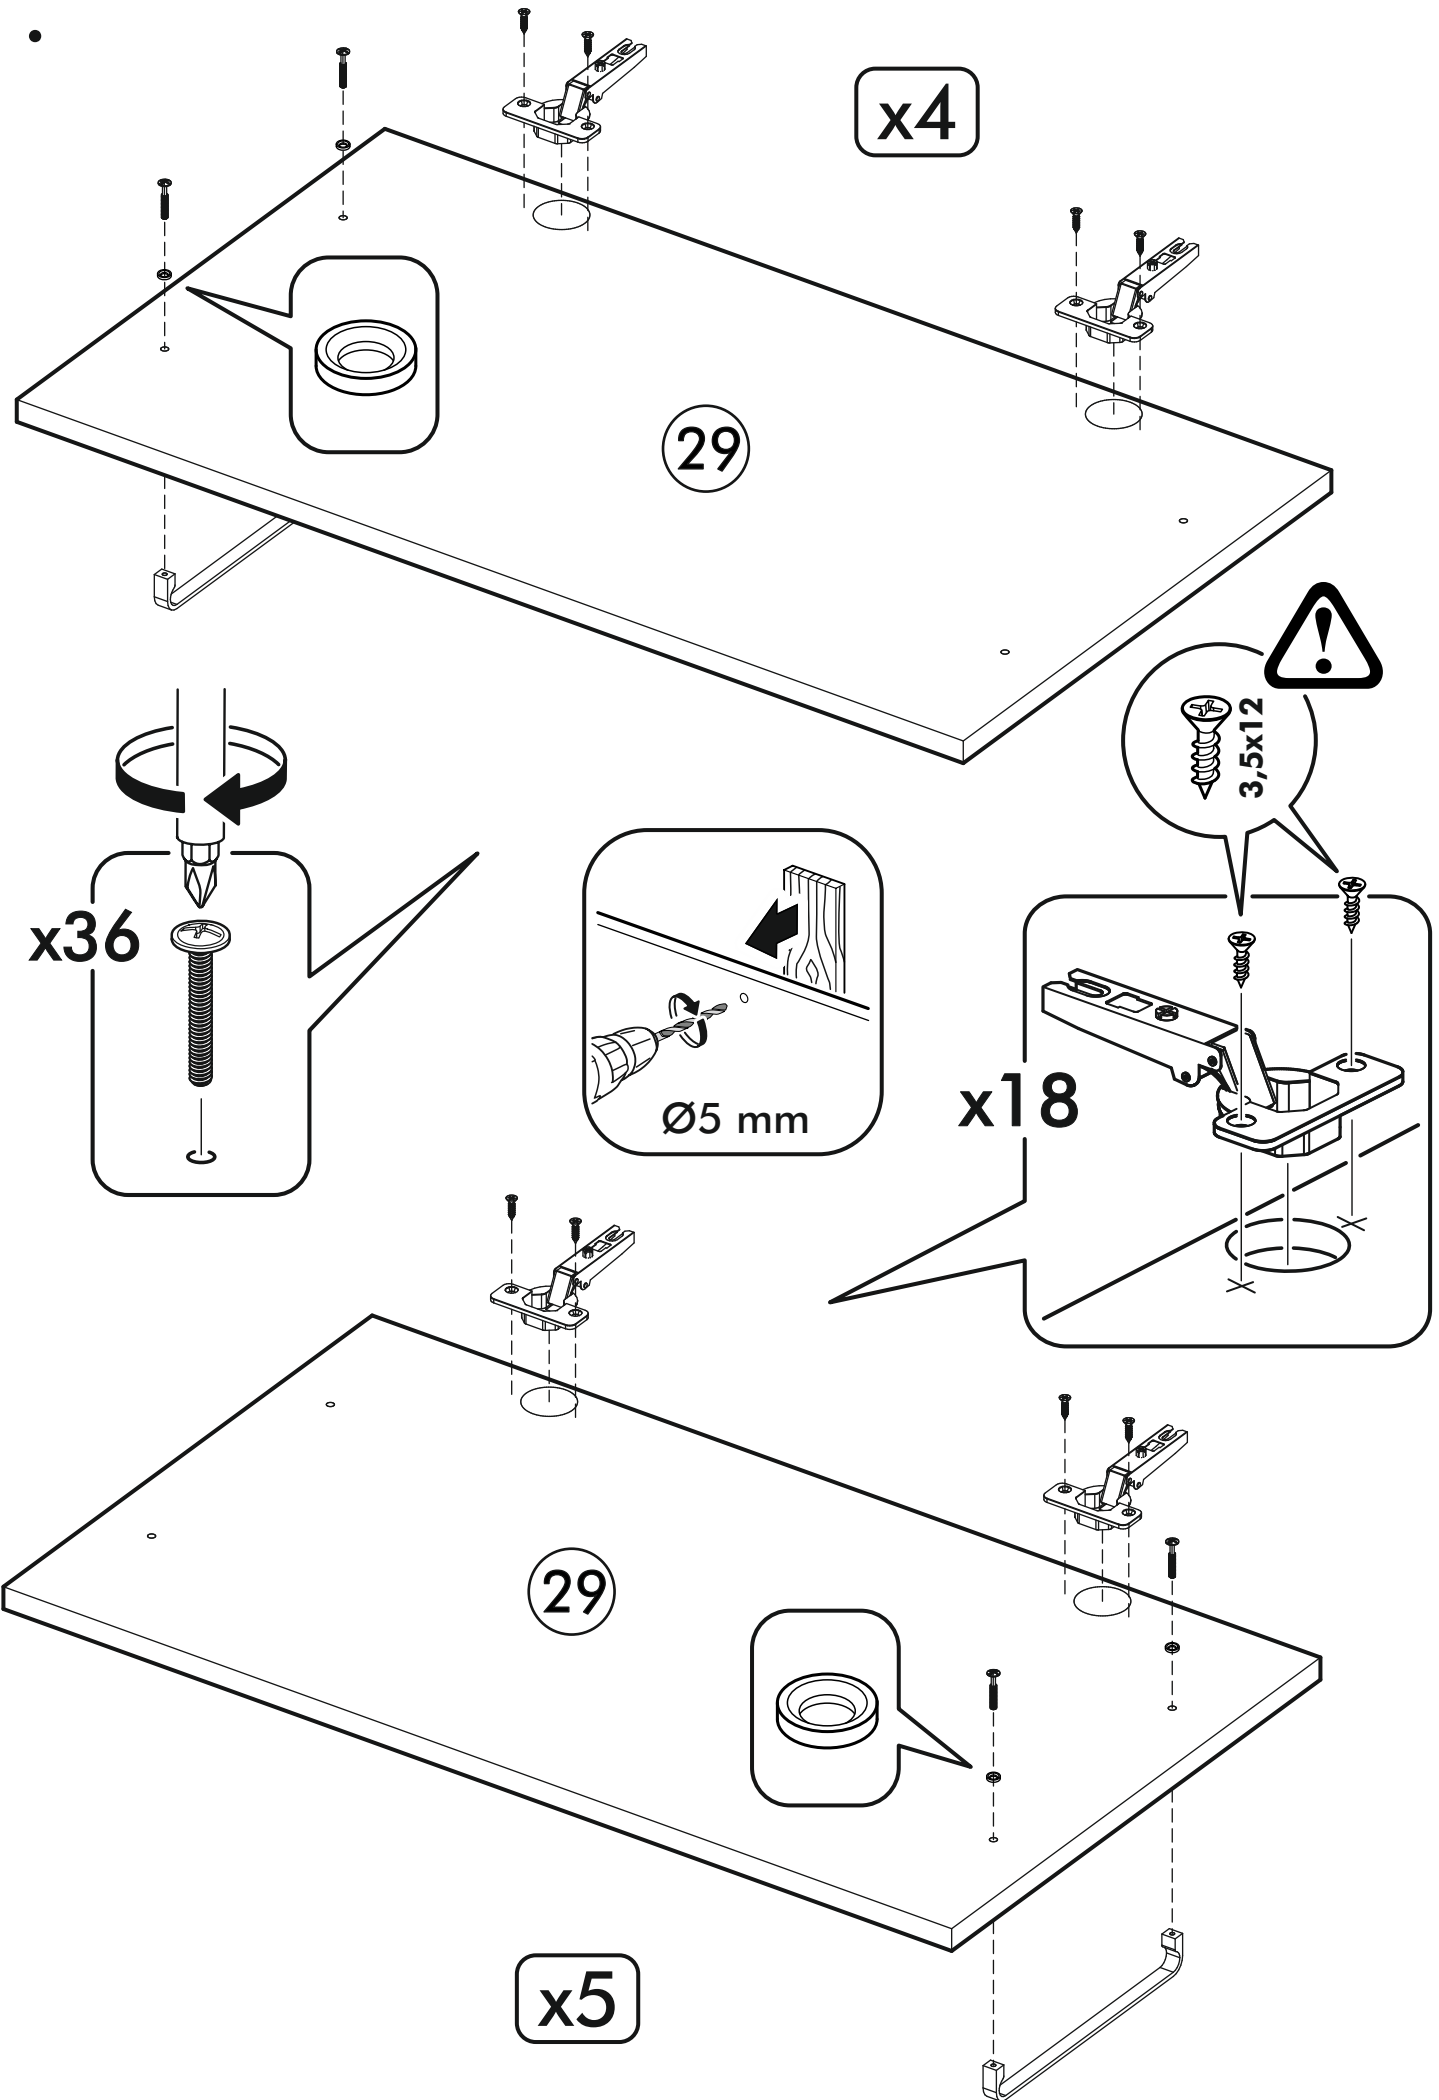

400mm		6,3x50			3,5x12	3,5x16	3,5x30
							
4x		57x		1x	36x	140x	8x
1,6x25	6,3x13						
							
150x	36x	18x		12x	6x	8x	
							
8x	25x	57x	8x	24x	26x	13x	
							
4x							

	AI				
1	Столешница / Table top	1	1200	600	3/5
1-1	Столешница / Table top	1	800	600	3/5
2	Крышка / Cap	2	800	450	1/5
3	Полка / Shelf	1	768	420	1/5
4	Бок правый ШН / Right side SHN	1	700	450	1/5
5	Бок левый ШН / Left side SHN	1	700	450	1/5
6	Бок правый ШНЯ / Right side SHNY	1	700	450	1/5
7	Бок левый ШНМ / Left side SHNM	1	700	450	1/5
8	Бок правый ШНМ / Right side SHNM	1	700	450	1/5
9	Бок левый ШНЯ / Left side SHNY	1	700	450	1/5
10	Вязка верх / Knitting top	2	768	280	2/5
11	Вязка / Knitting	2	768	280	2/5
12	Бок верх / Side top	6	715	280	2/5
13	Полка / Shelf	2	768	250	2/5
14	Крышка / Cap	1	400	450	1/5
15	Вязка верх / Knitting top	1	368	280	2/5
16	Вязка / Knitting	1	368	280	2/5
17	Полка / Shelf	1	368	250	2/5
18	Цоколь / The base	2	800	100	1/5
19	Планка / The bar	2	768	98	2/5
20	Планка ШНМ / The plank of the SHNM	2	768	98	1/5
21	Бок ящика левый / Left side a box	1	400	150	2/5
22	Бок ящика правый / Right side a box	1	400	150	2/5
23	Вязка ящика / Knitting a box	1	311	150	1/5
24	Цоколь / The base	1	400	100	1/5
25	Планка / The bar	2	368	98	1/5
26	Бок ящика правый / Right side a box	3	400	90	2/5
27	Бок ящика левый / Left side a box	3	400	90	2/5
28	Вязка ящика / Knitting a box	3	311	90	2/5
29	Фасад / The façade	9	713	396	4/5
30	Фасад ящика / The facade of the box	1	284	396	4/5
31	Фасад ящика / The facade of the box	3	140	396	4/5
32	Задняя стенка / Back wall	8	710	395	1/5
33	Дно ящика / Bottom of the drawer	4	340	400	1/5
34	Соединитель ДВП / Connector	3	682		1/5

1.

2.

3.

4.

5.

6.

Разметка для
установки
направляющих

A diagram showing a pencil drawing a dashed line on a surface, with a ruler placed below it to indicate the marking process.

7.

8.

9.

10.

11.

12.

13.

14.