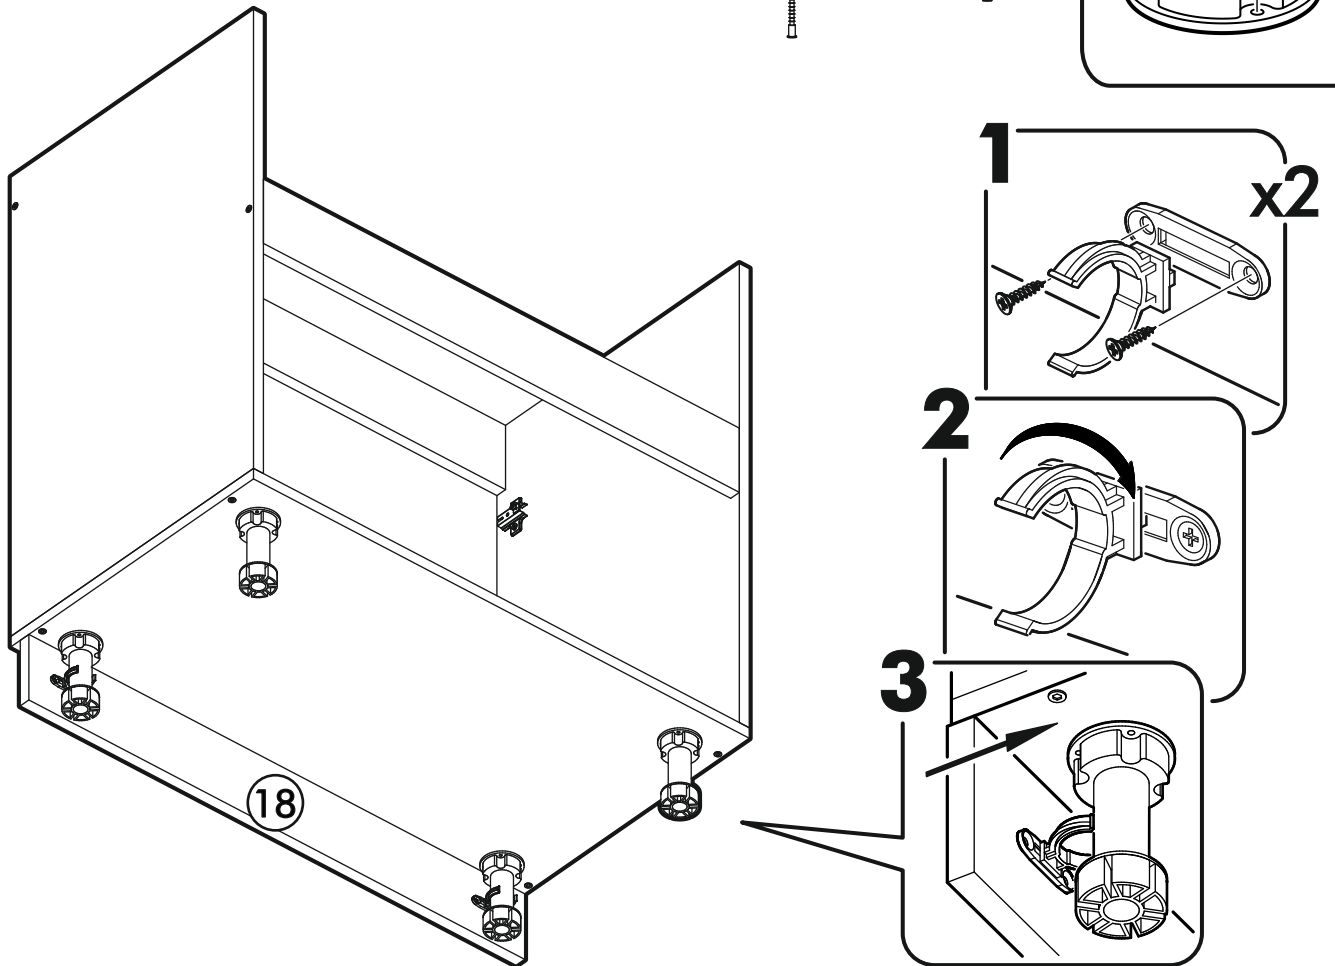

400mm		6,3x50			3,5x12	3,5x16	3,5x30
							
4x		57x		1x	36x	140x	8x
1,6x25	6,3x13						
							
150x	36x	18x		12x	6x	8x	
							
8x	25x	57x	8x	24x	26x	13x	
							
4x							

	AI				
1	Столешница / Table top	1	1200	600	3/5
1-1	Столешница / Table top	1	800	600	3/5
2	Крышка / Cap	2	800	450	1/5
3	Полка / Shelf	1	768	420	1/5
4	Бок правый ШН / Right side SHN	1	700	450	1/5
5	Бок левый ШН / Left side SHN	1	700	450	1/5
6	Бок правый ШНЯ / Right side SHNY	1	700	450	1/5
7	Бок левый ШНМ / Left side SHNM	1	700	450	1/5
8	Бок правый ШНМ / Right side SHNM	1	700	450	1/5
9	Бок левый ШНЯ / Left side SHNY	1	700	450	1/5
10	Вязка верх / Knitting top	2	768	280	2/5
11	Вязка / Knitting	2	768	280	2/5
12	Бок верх / Side top	6	715	280	2/5
13	Полка / Shelf	2	768	250	2/5
14	Крышка / Cap	1	400	450	1/5
15	Вязка верх / Knitting top	1	368	280	2/5
16	Вязка / Knitting	1	368	280	2/5
17	Полка / Shelf	1	368	250	2/5
18	Цоколь / The base	2	800	100	1/5
19	Планка / The bar	2	768	98	2/5
20	Планка ШНМ / The plank of the SHNM	2	768	98	1/5
21	Бок ящика левый / Left side a box	1	400	150	2/5
22	Бок ящика правый / Right side a box	1	400	150	2/5
23	Вязка ящика / Knitting a box	1	311	150	1/5
24	Цоколь / The base	1	400	100	1/5
25	Планка / The bar	2	368	98	1/5
26	Бок ящика правый / Right side a box	3	400	90	2/5
27	Бок ящика левый / Left side a box	3	400	90	2/5
28	Вязка ящика / Knitting a box	3	311	90	2/5
29	Фасад / The façade	9	713	396	4/5
30	Фасад ящика / The facade of the box	1	284	396	4/5
31	Фасад ящика / The facade of the box	3	140	396	4/5
32	Задняя стенка / Back wall	8	710	395	1/5
33	Дно ящика / Bottom of the drawer	4	340	400	1/5
34	Соединитель ДВП / Connector	3	682		1/5

1.

2.

3.

4.

5.

6.

Разметка для
установки
направляющих

A diagram showing a pencil drawing a dashed line on a surface, with a ruler placed below it to indicate the marking process.