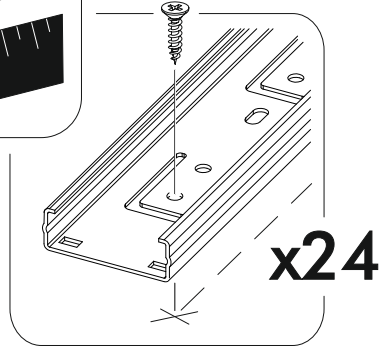

400mm		6,3x50			3,5x12	3,5x16	3,5x30
							
4x		57x		1x	36x	140x	8x
1,6x25	6,3x13						
							
150x	36x	18x		12x	6x	8x	
							
8x	25x	57x	8x	24x	26x	13x	
							
4x							

	AI				
1	Столешница / Table top	1	1200	600	3/5
1-1	Столешница / Table top	1	800	600	3/5
2	Крышка / Cap	2	800	450	1/5
3	Полка / Shelf	1	768	420	1/5
4	Бок правый ШН / Right side SHN	1	700	450	1/5
5	Бок левый ШН / Left side SHN	1	700	450	1/5
6	Бок правый ШНЯ / Right side SHNY	1	700	450	1/5
7	Бок левый ШНМ / Left side SHNM	1	700	450	1/5
8	Бок правый ШНМ / Right side SHNM	1	700	450	1/5
9	Бок левый ШНЯ / Left side SHNY	1	700	450	1/5
10	Вязка верх / Knitting top	2	768	280	2/5
11	Вязка / Knitting	2	768	280	2/5
12	Бок верх / Side top	6	715	280	2/5
13	Полка / Shelf	2	768	250	2/5
14	Крышка / Cap	1	400	450	1/5
15	Вязка верх / Knitting top	1	368	280	2/5
16	Вязка / Knitting	1	368	280	2/5
17	Полка / Shelf	1	368	250	2/5
18	Цоколь / The base	2	800	100	1/5
19	Планка / The bar	2	768	98	2/5
20	Планка ШНМ / The plank of the SHNM	2	768	98	1/5
21	Бок ящика левый / Left side a box	1	400	150	2/5
22	Бок ящика правый / Right side a box	1	400	150	2/5
23	Вязка ящика / Knitting a box	1	311	150	1/5
24	Цоколь / The base	1	400	100	1/5
25	Планка / The bar	2	368	98	1/5
26	Бок ящика правый / Right side a box	3	400	90	2/5
27	Бок ящика левый / Left side a box	3	400	90	2/5
28	Вязка ящика / Knitting a box	3	311	90	2/5
29	Фасад / The façade	9	713	396	4/5
30	Фасад ящика / The facade of the box	1	284	396	4/5
31	Фасад ящика / The facade of the box	3	140	396	4/5
32	Задняя стенка / Back wall	8	710	395	1/5
33	Дно ящика / Bottom of the drawer	4	340	400	1/5
34	Соединитель ДВП / Connector	3	682		1/5

1.

2.

3.

4.

5.

6.

Разметка для
установки
направляющих

A diagram showing a pencil drawing a dashed line on a surface, with a ruler placed below it to indicate the marking process.