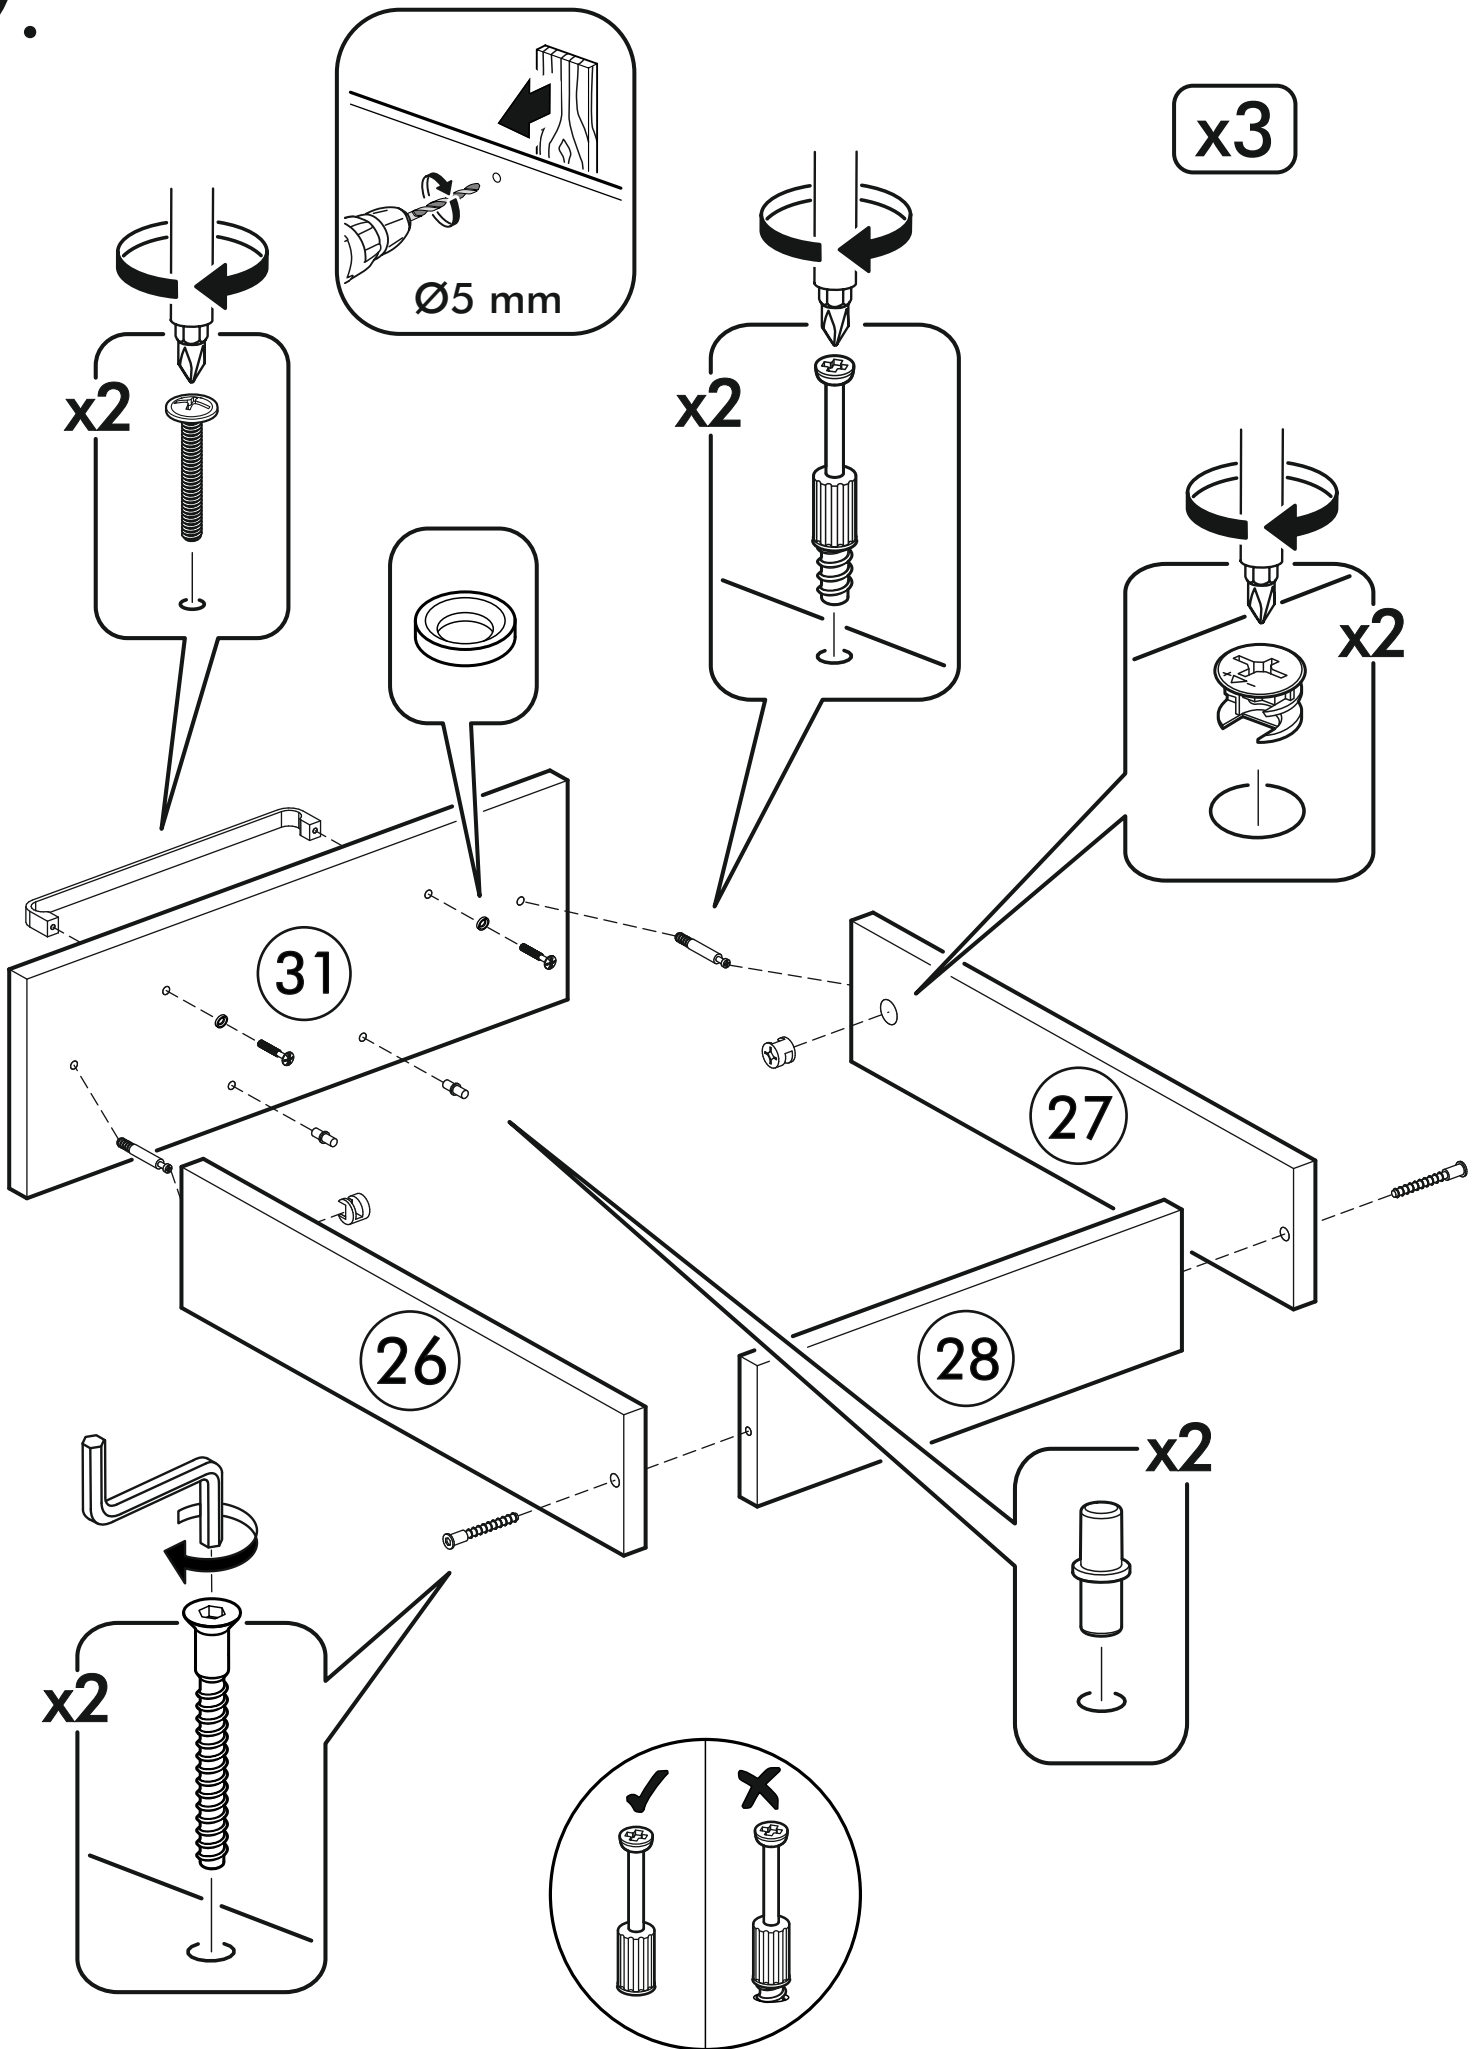

400mm		6,3x50			3,5x12	3,5x16	3,5x30
							
4x		57x		1x	36x	140x	8x
1,6x25	6,3x13						
							
150x	36x	18x		12x	6x	8x	
							
8x	25x	57x	8x	24x	26x	13x	
							
4x							

	AI				
1	Столешница / Table top	1	1200	600	3/5
1-1	Столешница / Table top	1	800	600	3/5
2	Крышка / Cap	2	800	450	1/5
3	Полка / Shelf	1	768	420	1/5
4	Бок правый ШН / Right side SHN	1	700	450	1/5
5	Бок левый ШН / Left side SHN	1	700	450	1/5
6	Бок правый ШНЯ / Right side SHNY	1	700	450	1/5
7	Бок левый ШНМ / Left side SHNM	1	700	450	1/5
8	Бок правый ШНМ / Right side SHNM	1	700	450	1/5
9	Бок левый ШНЯ / Left side SHNY	1	700	450	1/5
10	Вязка верх / Knitting top	2	768	280	2/5
11	Вязка / Knitting	2	768	280	2/5
12	Бок верх / Side top	6	715	280	2/5
13	Полка / Shelf	2	768	250	2/5
14	Крышка / Cap	1	400	450	1/5
15	Вязка верх / Knitting top	1	368	280	2/5
16	Вязка / Knitting	1	368	280	2/5
17	Полка / Shelf	1	368	250	2/5
18	Цоколь / The base	2	800	100	1/5
19	Планка / The bar	2	768	98	2/5
20	Планка ШНМ / The plank of the SHNM	2	768	98	1/5
21	Бок ящика левый / Left side a box	1	400	150	2/5
22	Бок ящика правый / Right side a box	1	400	150	2/5
23	Вязка ящика / Knitting a box	1	311	150	1/5
24	Цоколь / The base	1	400	100	1/5
25	Планка / The bar	2	368	98	1/5
26	Бок ящика правый / Right side a box	3	400	90	2/5
27	Бок ящика левый / Left side a box	3	400	90	2/5
28	Вязка ящика / Knitting a box	3	311	90	2/5
29	Фасад / The façade	9	713	396	4/5
30	Фасад ящика / The facade of the box	1	284	396	4/5
31	Фасад ящика / The facade of the box	3	140	396	4/5
32	Задняя стенка / Back wall	8	710	395	1/5
33	Дно ящика / Bottom of the drawer	4	340	400	1/5
34	Соединитель ДВП / Connector	3	682		1/5

1.

2.

3.

4.

5.

6.

Разметка для
установки
направляющих

A diagram showing a pencil drawing a dashed line on a surface, with a ruler placed below it to indicate the marking process.

7.

8.

9.

10.

11.

12.

13.

14.