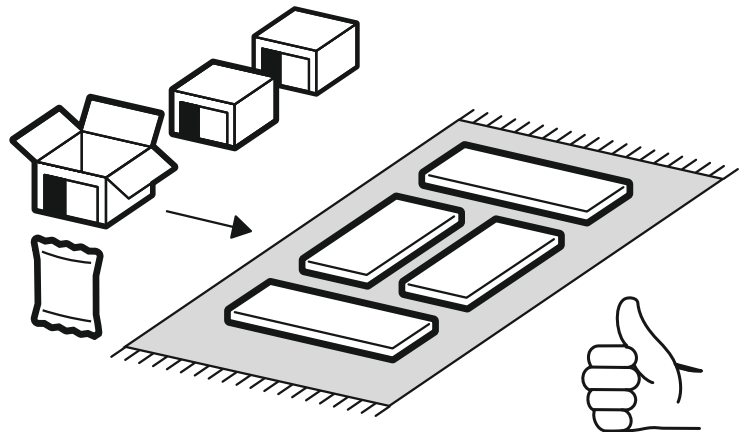

RU Внимание! Чтобы избежать неприятных последствий, воспользуйтесь услугами профессиональных сборщиков мебели. Производитель оставляет за собой право вносить изменения в конструкцию изделий, не влияющие на функциональность и дизайн.

EN Attention! To avoid unpleasant consequences, use the services professional furniture assemblers. The manufacturer reserves the right make changes to the design of products, not affecting functionality and design.