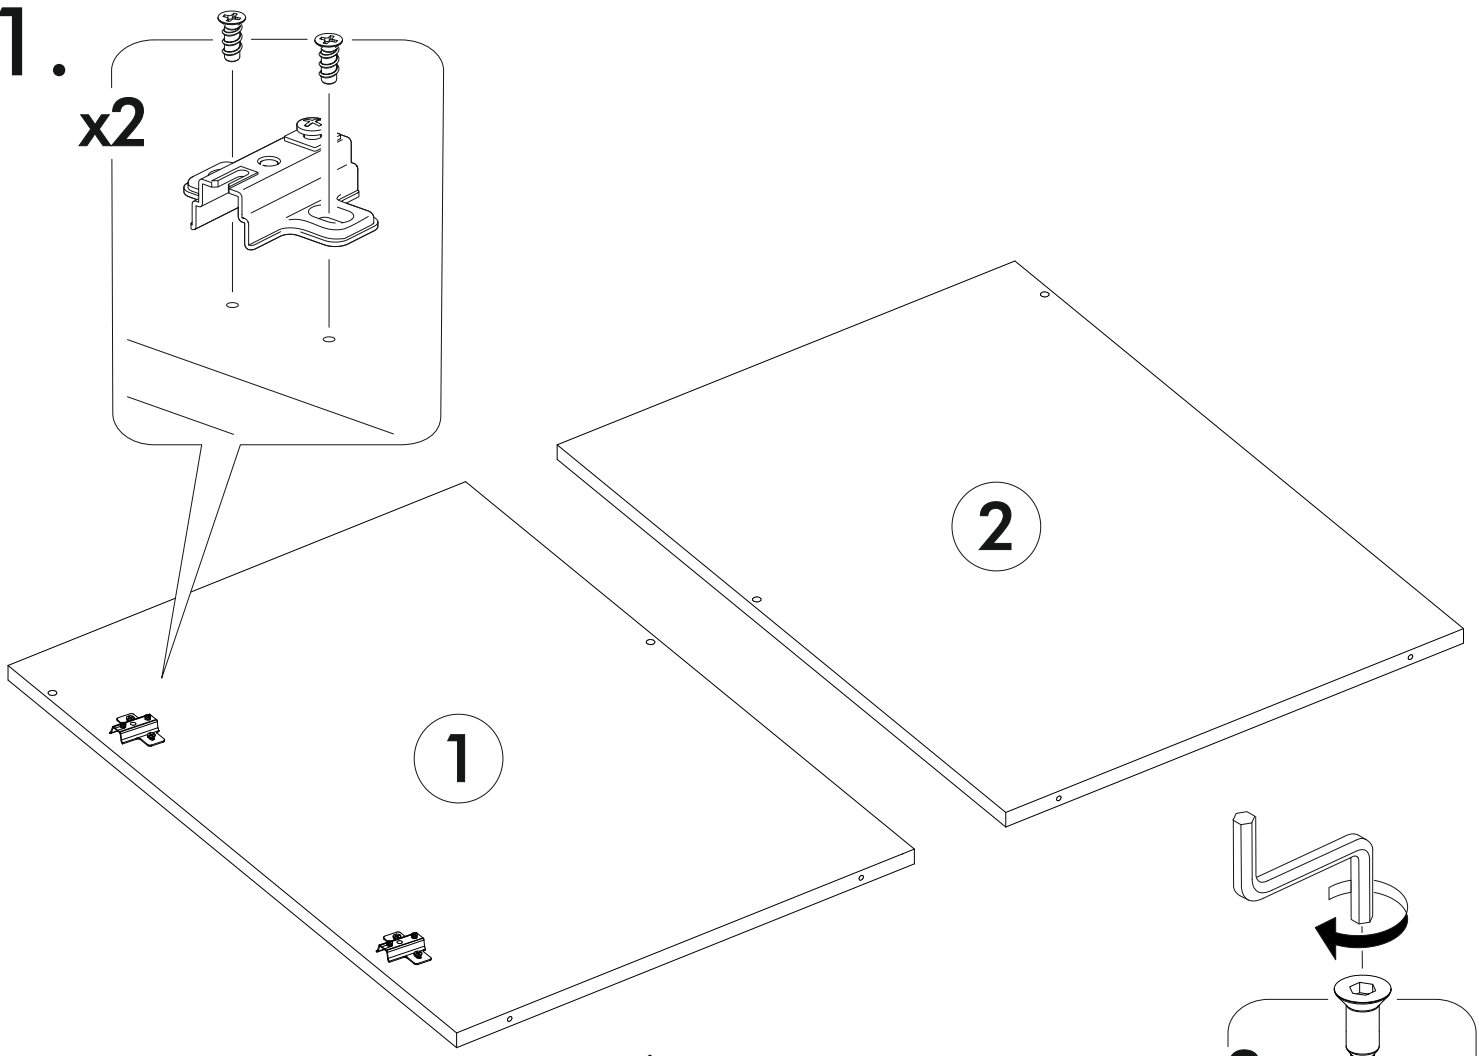

6,3x50	6,3x13			3,5x16		
9x	4x	1x	8x	26x	4x	2x
2x						

	AI		L=mm		
1	Бок левый / Left side	1	700	500	1/1
2	Бок правый / Right side	1	700	500	1/1
3	Крышка / Top	1	600	500	1/1
4-5	Планка / Plank	2	568	116	1/1
6	Цоколь / Socle	1	600	100	1/1

	AI		L=mm		
1*	Фасад / Facade	1	713	596	1/1

1.

x2