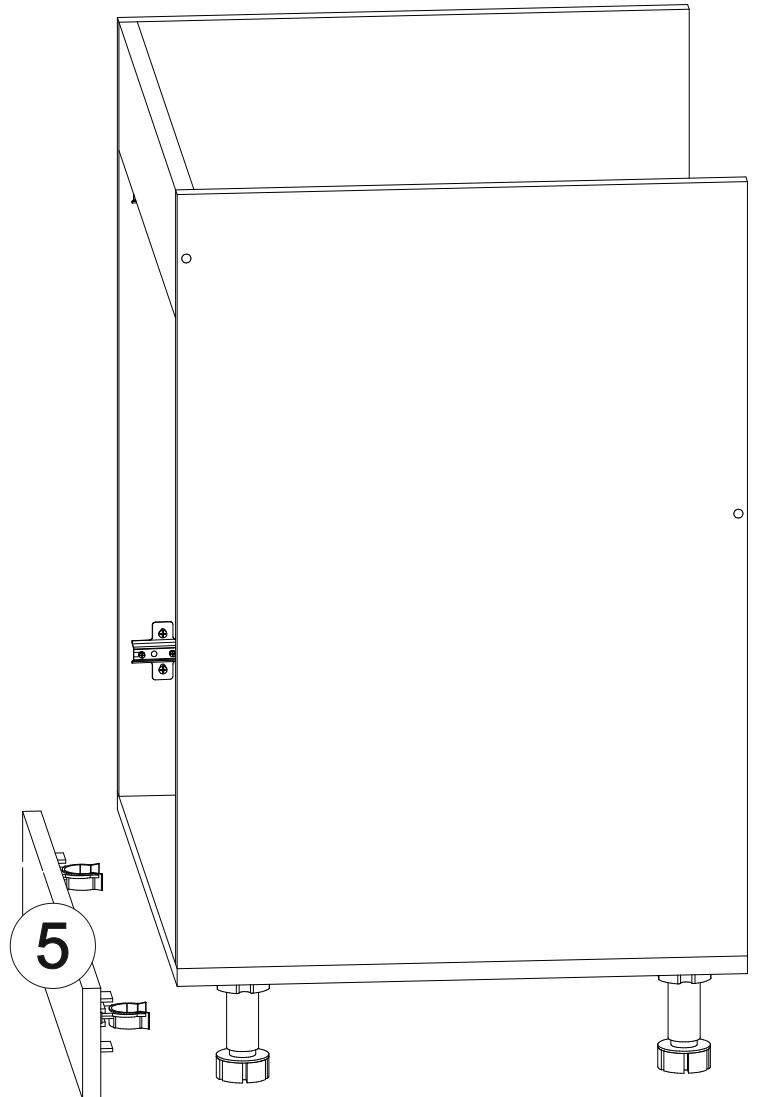

6,3x50	6,3x13			3,5x16		
						
9x	4x	1x	8x	26x	4x	2x
						
2x						

	AI		 L=mm		
1	Бок левый / Left side	1	700	500	1/1
2	Бок правый / Right side	1	700	500	1/1
3	Крышка / Top	1	600	500	1/1
4-5	Планка / Plank	2	568	116	1/1
6	Цоколь / Socle	1	600	100	1/1

	AI		 L=mm		
1*	Фасад / Facade	1	713	596	1/1

1.

x2

2.

x8

4

3.

4.