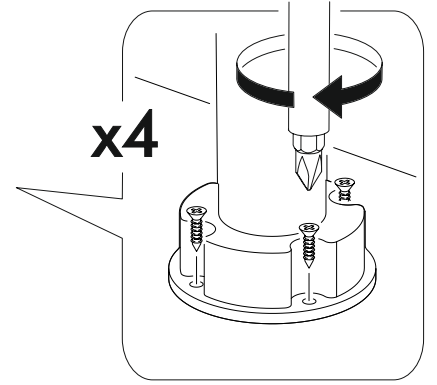

6,3x50	6,3x13			3,5x16		
						
9x	4x	1x	8x	26x	4x	2x
						
2x						

	AI		 L=mm		
1	Бок левый / Left side	1	700	500	1/1
2	Бок правый / Right side	1	700	500	1/1
3	Крышка / Top	1	600	500	1/1
4-5	Планка / Plank	2	568	116	1/1
6	Цоколь / Socle	1	600	100	1/1

	AI		 L=mm		
1*	Фасад / Facade	1	713	596	1/1

1.

x2

2.

x8

4

3.

4.