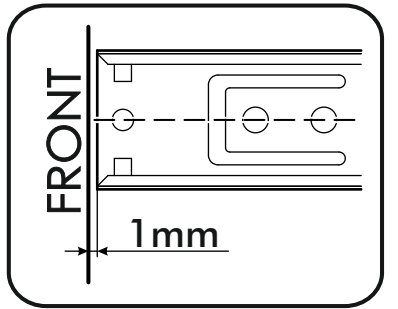

400mm		6,3x50		3,5x16	4x30	1,6x25
2x		17x	1x	40x	4x	63x
16x	8x	8x	1x	8x	4x	

	A I				
1	Крышка / Cap	1	800	500	1
2	Бок правый / Right side	1	700	500	1
3	Бок левый / Left side	1	700	500	1
4	Вязка ящика / Binding of the box	2	712	200	1
5	Планка / The bar	2	768	116	1
6	Бок ящика / Side of the box	4	400	200	1
7	Цоколь / Plinth	1	800	100	1
8	Дно ящика / Bottom of the drawer	2	740	400	1
9	Задняя стенка / Back wall	2	712	397	1
10	Соединитель / Connector	1	682		1

	A I				
1*	Фасад ящика / The facade of the box	2	355	796	1