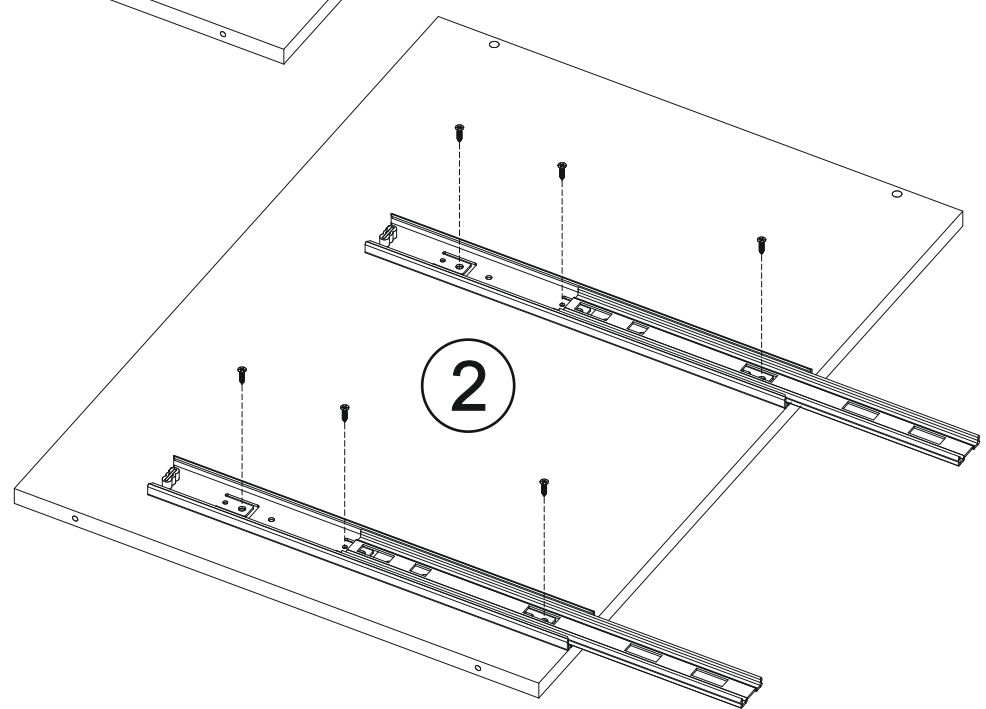

400mm		6,3x50		3,5x16	4x30	1,6x25
2x		17x	1x	40x	4x	63x
16x	8x	8x	1x	8x	4x	

	A I				
1	Крышка / Cap	1	800	500	1
2	Бок правый / Right side	1	700	500	1
3	Бок левый / Left side	1	700	500	1
4	Вязка ящика / Binding of the box	2	712	200	1
5	Планка / The bar	2	768	116	1
6	Бок ящика / Side of the box	4	400	200	1
7	Цоколь / Plinth	1	800	100	1
8	Дно ящика / Bottom of the drawer	2	740	400	1
9	Задняя стенка / Back wall	2	712	397	1
10	Соединитель / Connector	1	682		1

	A I				
1*	Фасад ящика / The facade of the box	2	355	796	1