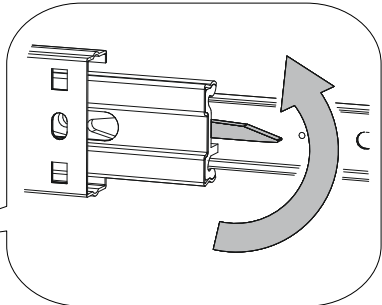

400mm		6,3x50		3,5x16	4x30	1,6x25
2x		17x	1x	40x	4x	63x
16x	8x	8x	1x	8x	4x	

	A I				
1	Крышка / Cap	1	800	500	1
2	Бок правый / Right side	1	700	500	1
3	Бок левый / Left side	1	700	500	1
4	Вязка ящика / Binding of the box	2	712	200	1
5	Планка / The bar	2	768	116	1
6	Бок ящика / Side of the box	4	400	200	1
7	Цоколь / Plinth	1	800	100	1
8	Дно ящика / Bottom of the drawer	2	740	400	1
9	Задняя стенка / Back wall	2	712	397	1
10	Соединитель / Connector	1	682		1

	A I				
1*	Фасад ящика / The facade of the box	2	355	796	1