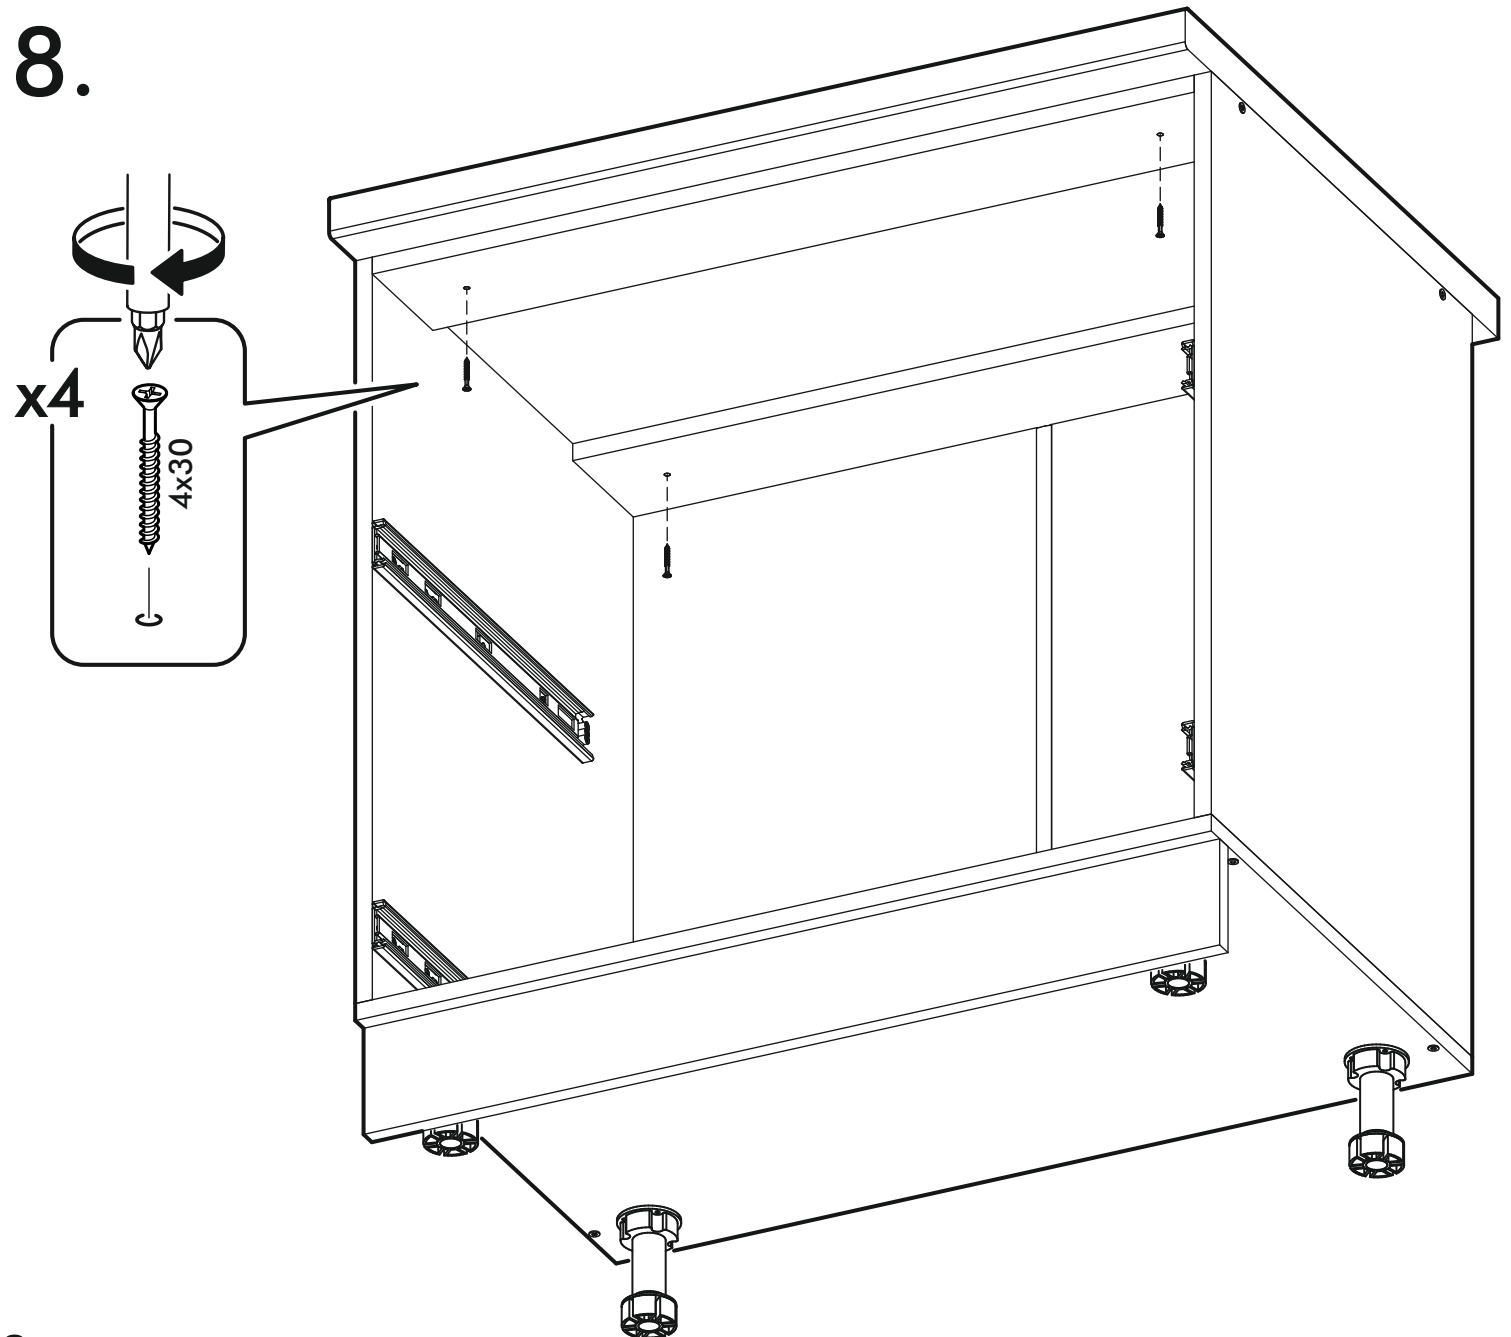

400mm		6,3x50		3,5x16	4x30	1,6x25
						
2x		17x	1x	40x	4x	63x
						
16x	8x	8x	1x	8x	4x	

	A I				
1	Крышка / Cap	1	800	500	1
2	Бок правый / Right side	1	700	500	1
3	Бок левый / Left side	1	700	500	1
4	Вязка ящика / Binding of the box	2	712	200	1
5	Планка / The bar	2	768	116	1
6	Бок ящика / Side of the box	4	400	200	1
7	Цоколь / Plinth	1	800	100	1
8	Дно ящика / Bottom of the drawer	2	740	400	1
9	Задняя стенка / Back wall	2	712	397	1
10	Соединитель / Connector	1	682		1

	A I				
1*	Фасад ящика / The facade of the box	2	355	796	1

2.

3.

4.

5.

6.

7.

8.