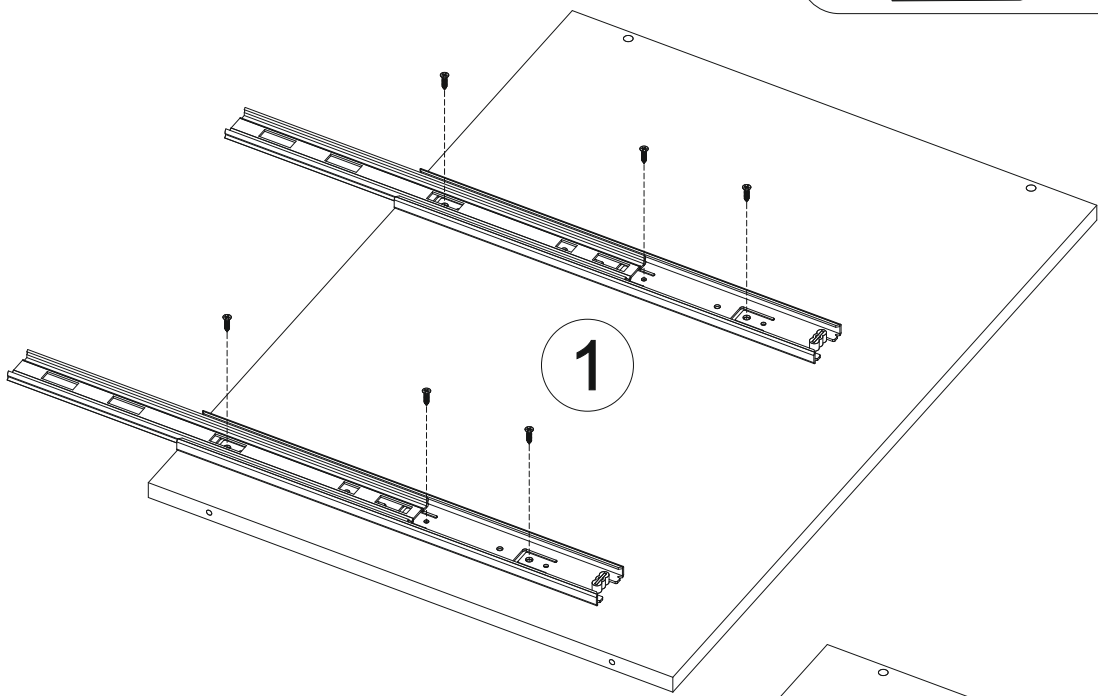

400mm		6,3x50		3,5x16	4x30	1,6x25
2x		17x	1x	40x	4x	63x
16x	8x	8x	1x	8x	4x	

	A I				
1	Крышка / Cap	1	800	500	1
2	Бок правый / Right side	1	700	500	1
3	Бок левый / Left side	1	700	500	1
4	Вязка ящика / Binding of the box	2	712	200	1
5	Планка / The bar	2	768	116	1
6	Бок ящика / Side of the box	4	400	200	1
7	Цоколь / Plinth	1	800	100	1
8	Дно ящика / Bottom of the drawer	2	740	400	1
9	Задняя стенка / Back wall	2	712	397	1
10	Соединитель / Connector	1	682		1

	A I				
1*	Фасад ящика / The facade of the box	2	355	796	1