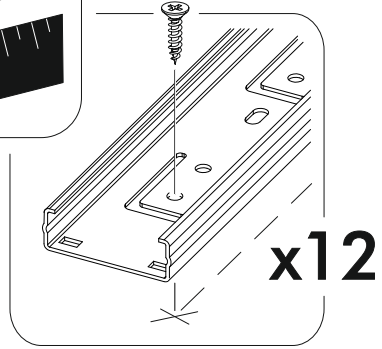

400mm		6,3x50		3,5x16	4x30	1,6x25
2x		17x	1x	40x	4x	63x
16x	8x	8x	1x	8x	4x	

	A I				
1	Крышка / Cap	1	800	500	1
2	Бок правый / Right side	1	700	500	1
3	Бок левый / Left side	1	700	500	1
4	Вязка ящика / Binding of the box	2	712	200	1
5	Планка / The bar	2	768	116	1
6	Бок ящика / Side of the box	4	400	200	1
7	Цоколь / Plinth	1	800	100	1
8	Дно ящика / Bottom of the drawer	2	740	400	1
9	Задняя стенка / Back wall	2	712	397	1
10	Соединитель / Connector	1	682		1

	A I				
1*	Фасад ящика / The facade of the box	2	355	796	1