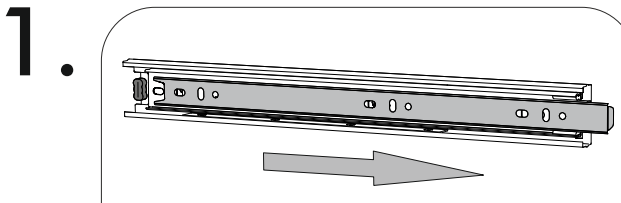

400mm		6,3x50		3,5x16	4x30	1,6x25
2x		17x	1x	40x	4x	63x
16x	8x	8x	1x	8x	4x	

	A I				
1	Крышка / Cap	1	800	500	1
2	Бок правый / Right side	1	700	500	1
3	Бок левый / Left side	1	700	500	1
4	Вязка ящика / Binding of the box	2	712	200	1
5	Планка / The bar	2	768	116	1
6	Бок ящика / Side of the box	4	400	200	1
7	Цоколь / Plinth	1	800	100	1
8	Дно ящика / Bottom of the drawer	2	740	400	1
9	Задняя стенка / Back wall	2	712	397	1
10	Соединитель / Connector	1	682		1

	A I				
1*	Фасад ящика / The facade of the box	2	355	796	1