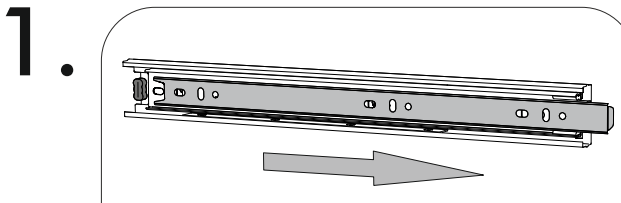

400mm		6,3x50		3,5x16	4x30	1,6x25
3x		16x	1x	50x	4x	45x
6x	8x	4x	1x	16x	8x	

	AI				
1	Бок правый / Right side	1	700	500	1/1
2	Бок левый / Left side	1	700	500	1/1
3	Крышка / Cap	1	300	500	1/1
4	Бок ящика правый / Right side of the box	1	400	240	1/1
5	Бок ящика левый / Left side of the drawer	1	400	240	1/1
6	Вязка ящика / Binding of the box	1	212	240	1/1
7	Бок ящика левый / Left side of the drawer	2	400	90	1/1
8	Бок ящика правый / Right side of the box	2	400	90	1/1
9	Планка / The bar	2	268	116	1/1
10	Цоколь / Plinth	1	300	100	1/1
11	Вязка ящика / Binding of the box	2	212	90	1/1
12	Задняя стенка / Back wall	2	354	295	1/1
13	Дно ящика / Bottom of the drawer	3	240	400	1/1
14	Соединитель ДВП / Connector	1	266		1/1

1*	Фасад ящика / The facade of the box	1	427	296	1/1
2*	Фасад ящика / The facade of the box	2	140	296	1/1