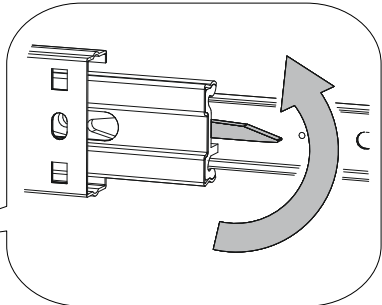

400mm		6,3x50		3,5x16	4x30	1,6x25
3x		16x	1x	50x	4x	45x
6x	8x	4x	1x	16x	8x	

	AI				
1	Бок правый / Right side	1	700	500	1/1
2	Бок левый / Left side	1	700	500	1/1
3	Крышка / Cap	1	300	500	1/1
4	Бок ящика правый / Right side of the box	1	400	240	1/1
5	Бок ящика левый / Left side of the drawer	1	400	240	1/1
6	Вязка ящика / Binding of the box	1	212	240	1/1
7	Бок ящика левый / Left side of the drawer	2	400	90	1/1
8	Бок ящика правый / Right side of the box	2	400	90	1/1
9	Планка / The bar	2	268	116	1/1
10	Цоколь / Plinth	1	300	100	1/1
11	Вязка ящика / Binding of the box	2	212	90	1/1
12	Задняя стенка / Back wall	2	354	295	1/1
13	Дно ящика / Bottom of the drawer	3	240	400	1/1
14	Соединитель ДВП / Connector	1	266		1/1

1*	Фасад ящика / The facade of the box	1	427	296	1/1
2*	Фасад ящика / The facade of the box	2	140	296	1/1