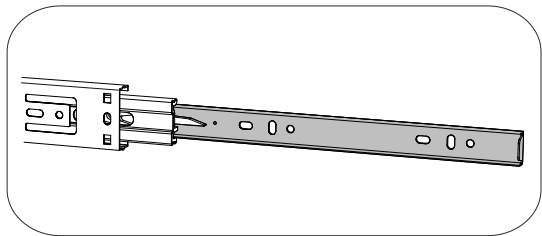

400mm		6,3x50		3,5x16	4x30	1,6x25
3x		16x	1x	50x	4x	45x
6x	8x	4x	1x	16x	8x	

	AI				
1	Бок правый / Right side	1	700	500	1/1
2	Бок левый / Left side	1	700	500	1/1
3	Крышка / Cap	1	300	500	1/1
4	Бок ящика правый / Right side of the box	1	400	240	1/1
5	Бок ящика левый / Left side of the drawer	1	400	240	1/1
6	Вязка ящика / Binding of the box	1	212	240	1/1
7	Бок ящика левый / Left side of the drawer	2	400	90	1/1
8	Бок ящика правый / Right side of the box	2	400	90	1/1
9	Планка / The bar	2	268	116	1/1
10	Цоколь / Plinth	1	300	100	1/1
11	Вязка ящика / Binding of the box	2	212	90	1/1
12	Задняя стенка / Back wall	2	354	295	1/1
13	Дно ящика / Bottom of the drawer	3	240	400	1/1
14	Соединитель ДВП / Connector	1	266		1/1

1*	Фасад ящика / The facade of the box	1	427	296	1/1
2*	Фасад ящика / The facade of the box	2	140	296	1/1