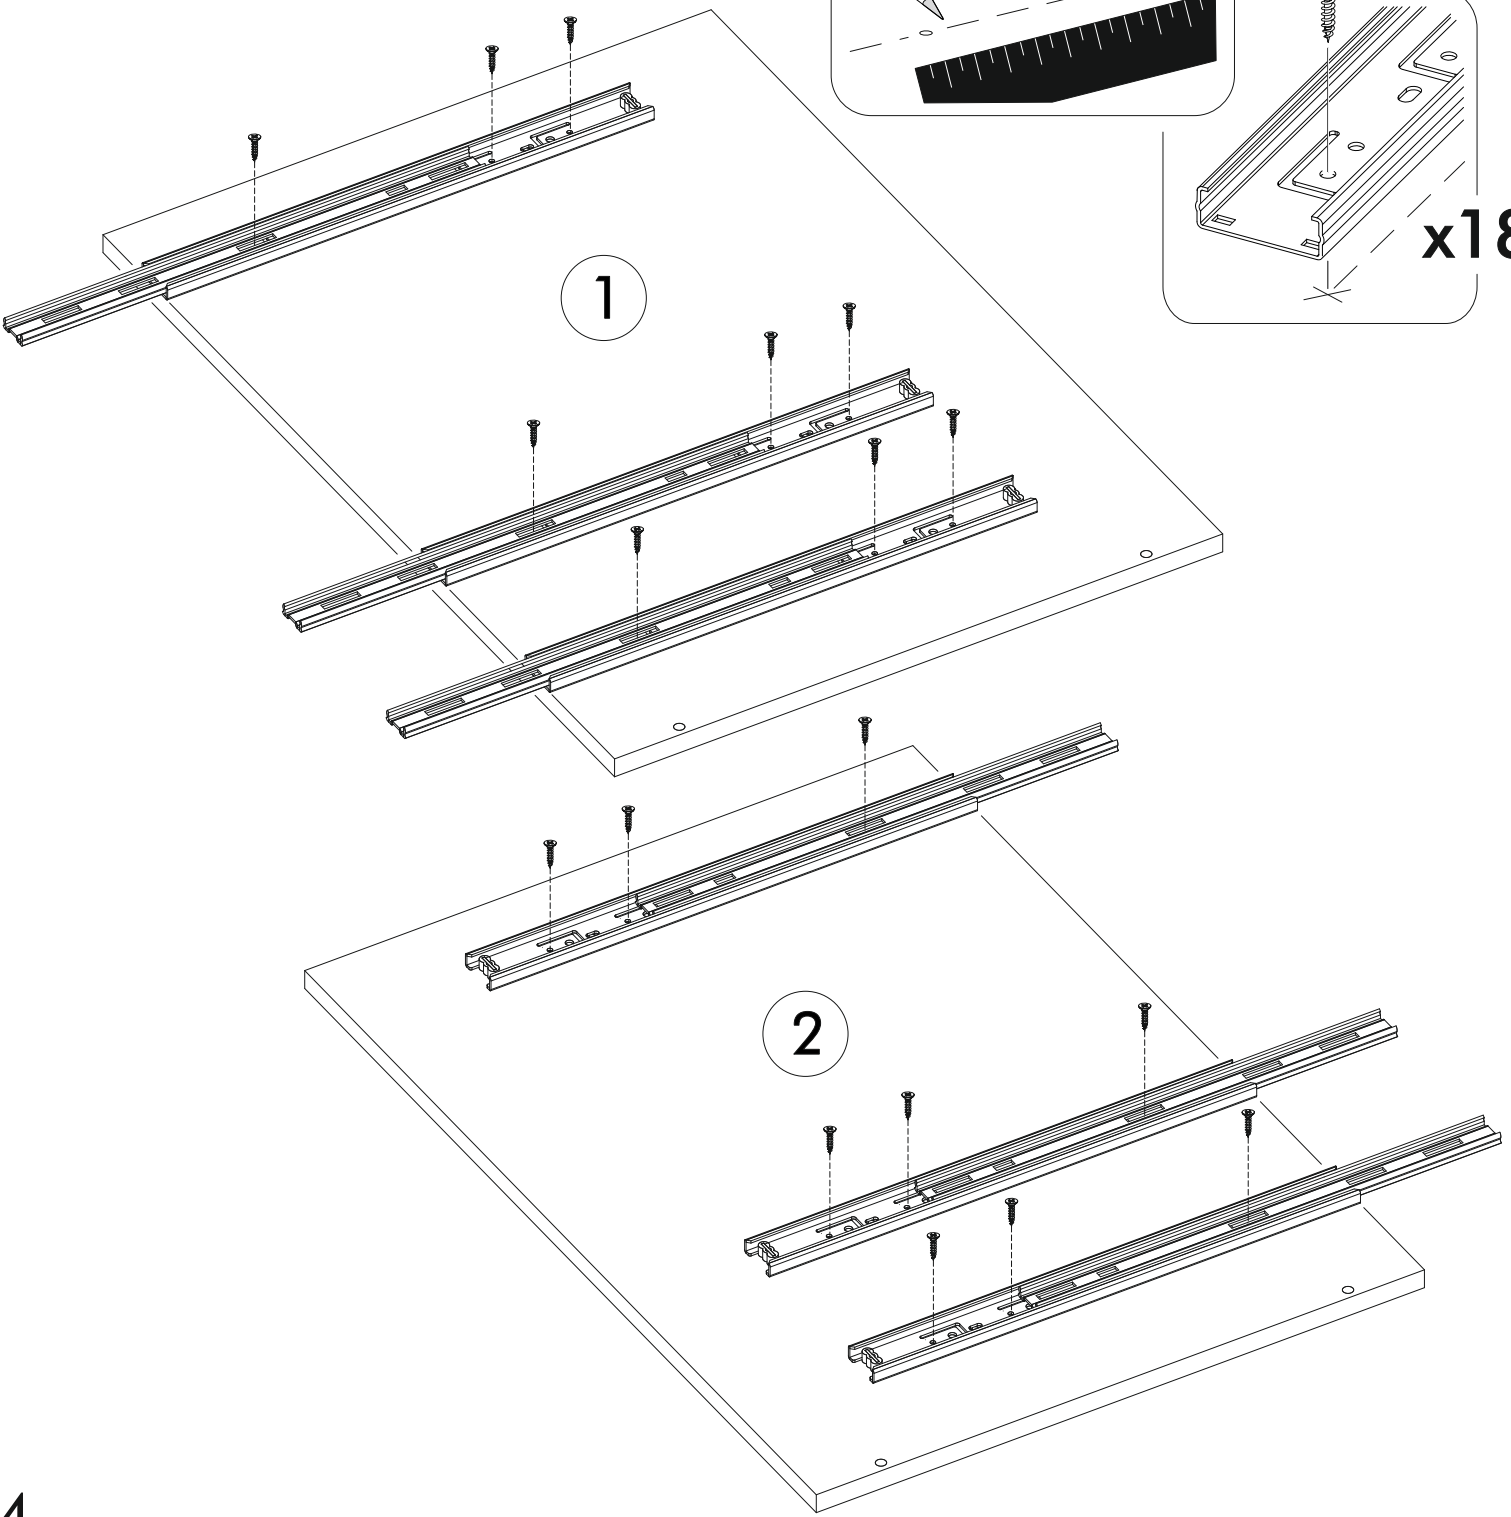

400mm		6,3x50		3,5x16	4x30	1,6x25
3x		16x	1x	50x	4x	45x
6x	8x	4x	1x	16x	8x	

	AI				
1	Бок правый / Right side	1	700	500	1/1
2	Бок левый / Left side	1	700	500	1/1
3	Крышка / Cap	1	300	500	1/1
4	Бок ящика правый / Right side of the box	1	400	240	1/1
5	Бок ящика левый / Left side of the drawer	1	400	240	1/1
6	Вязка ящика / Binding of the box	1	212	240	1/1
7	Бок ящика левый / Left side of the drawer	2	400	90	1/1
8	Бок ящика правый / Right side of the box	2	400	90	1/1
9	Планка / The bar	2	268	116	1/1
10	Цоколь / Plinth	1	300	100	1/1
11	Вязка ящика / Binding of the box	2	212	90	1/1
12	Задняя стенка / Back wall	2	354	295	1/1
13	Дно ящика / Bottom of the drawer	3	240	400	1/1
14	Соединитель ДВП / Connector	1	266		1/1

1*	Фасад ящика / The facade of the box	1	427	296	1/1
2*	Фасад ящика / The facade of the box	2	140	296	1/1