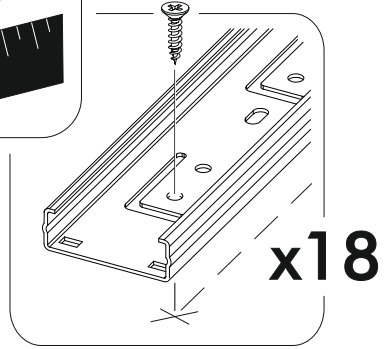

400mm		6,3x50		3,5x16	4x30	1,6x25
3x		16x	1x	50x	4x	45x
6x	8x	4x	1x	16x	8x	

	AI				
1	Бок правый / Right side	1	700	500	1/1
2	Бок левый / Left side	1	700	500	1/1
3	Крышка / Cap	1	300	500	1/1
4	Бок ящика правый / Right side of the box	1	400	240	1/1
5	Бок ящика левый / Left side of the drawer	1	400	240	1/1
6	Вязка ящика / Binding of the box	1	212	240	1/1
7	Бок ящика левый / Left side of the drawer	2	400	90	1/1
8	Бок ящика правый / Right side of the box	2	400	90	1/1
9	Планка / The bar	2	268	116	1/1
10	Цоколь / Plinth	1	300	100	1/1
11	Вязка ящика / Binding of the box	2	212	90	1/1
12	Задняя стенка / Back wall	2	354	295	1/1
13	Дно ящика / Bottom of the drawer	3	240	400	1/1
14	Соединитель ДВП / Connector	1	266		1/1

1*	Фасад ящика / The facade of the box	1	427	296	1/1
2*	Фасад ящика / The facade of the box	2	140	296	1/1