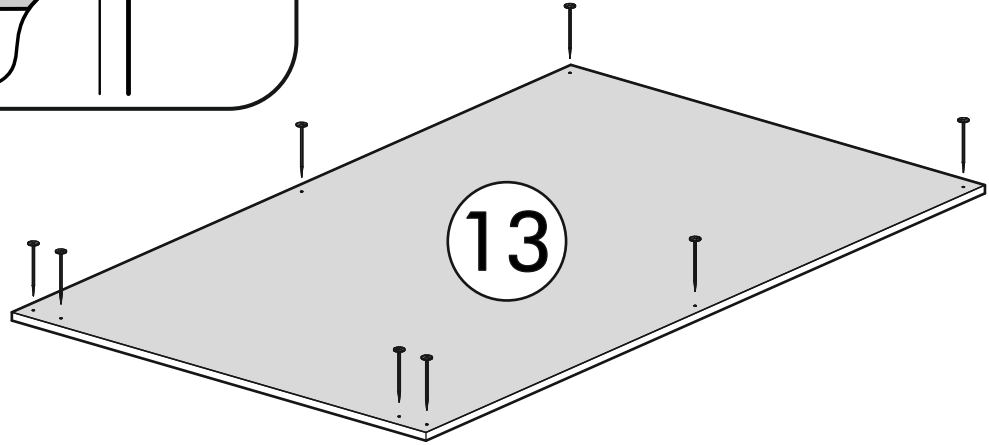

400mm		6,3x50		3,5x16	4x30	1,6x25
						
3x		16x	1x	50x	4x	45x
						
6x	8x	4x	1x	16x	8x	

	AI				
1	Бок правый / Right side	1	700	500	1/1
2	Бок левый / Left side	1	700	500	1/1
3	Крышка / Cap	1	300	500	1/1
4	Бок ящика правый / Right side of the box	1	400	240	1/1
5	Бок ящика левый / Left side of the drawer	1	400	240	1/1
6	Вязка ящика / Binding of the box	1	212	240	1/1
7	Бок ящика левый / Left side of the drawer	2	400	90	1/1
8	Бок ящика правый / Right side of the box	2	400	90	1/1
9	Планка / The bar	2	268	116	1/1
10	Цоколь / Plinth	1	300	100	1/1
11	Вязка ящика / Binding of the box	2	212	90	1/1
12	Задняя стенка / Back wall	2	354	295	1/1
13	Дно ящика / Bottom of the drawer	3	240	400	1/1
14	Соединитель ДВП / Connector	1	266		1/1

1*	Фасад ящика / The facade of the box	1	427	296	1/1
2*	Фасад ящика / The facade of the box	2	140	296	1/1

2.

3.

4.

5.

6.

7.

8.