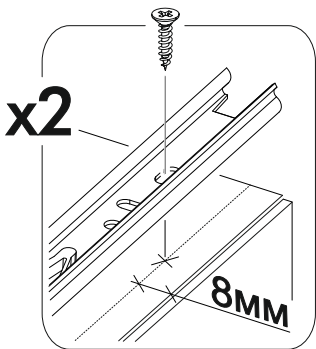

400mm		6,3x50		3,5x16	4x30	1,6x25
						
3x		16x	1x	50x	4x	45x
						
6x	8x	4x	1x	16x	8x	

	AI				
1	Бок правый / Right side	1	700	500	1/1
2	Бок левый / Left side	1	700	500	1/1
3	Крышка / Cap	1	300	500	1/1
4	Бок ящика правый / Right side of the box	1	400	240	1/1
5	Бок ящика левый / Left side of the drawer	1	400	240	1/1
6	Вязка ящика / Binding of the box	1	212	240	1/1
7	Бок ящика левый / Left side of the drawer	2	400	90	1/1
8	Бок ящика правый / Right side of the box	2	400	90	1/1
9	Планка / The bar	2	268	116	1/1
10	Цоколь / Plinth	1	300	100	1/1
11	Вязка ящика / Binding of the box	2	212	90	1/1
12	Задняя стенка / Back wall	2	354	295	1/1
13	Дно ящика / Bottom of the drawer	3	240	400	1/1
14	Соединитель ДВП / Connector	1	266		1/1

1*	Фасад ящика / The facade of the box	1	427	296	1/1
2*	Фасад ящика / The facade of the box	2	140	296	1/1

2.

3.

4.

5.

6.

7.

8.