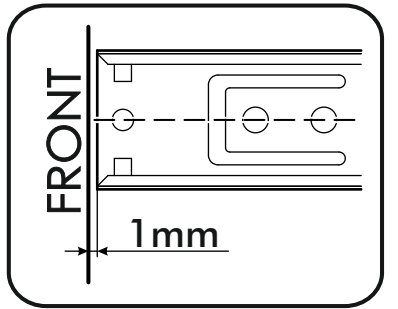

400mm		6,3x50		3,5x16	4x30	1,6x25
3x		16x	1x	50x	4x	45x
6x	8x	4x	1x	16x	8x	

	AI				
1	Бок правый / Right side	1	700	500	1/1
2	Бок левый / Left side	1	700	500	1/1
3	Крышка / Cap	1	300	500	1/1
4	Бок ящика правый / Right side of the box	1	400	240	1/1
5	Бок ящика левый / Left side of the drawer	1	400	240	1/1
6	Вязка ящика / Binding of the box	1	212	240	1/1
7	Бок ящика левый / Left side of the drawer	2	400	90	1/1
8	Бок ящика правый / Right side of the box	2	400	90	1/1
9	Планка / The bar	2	268	116	1/1
10	Цоколь / Plinth	1	300	100	1/1
11	Вязка ящика / Binding of the box	2	212	90	1/1
12	Задняя стенка / Back wall	2	354	295	1/1
13	Дно ящика / Bottom of the drawer	3	240	400	1/1
14	Соединитель ДВП / Connector	1	266		1/1

1*	Фасад ящика / The facade of the box	1	427	296	1/1
2*	Фасад ящика / The facade of the box	2	140	296	1/1