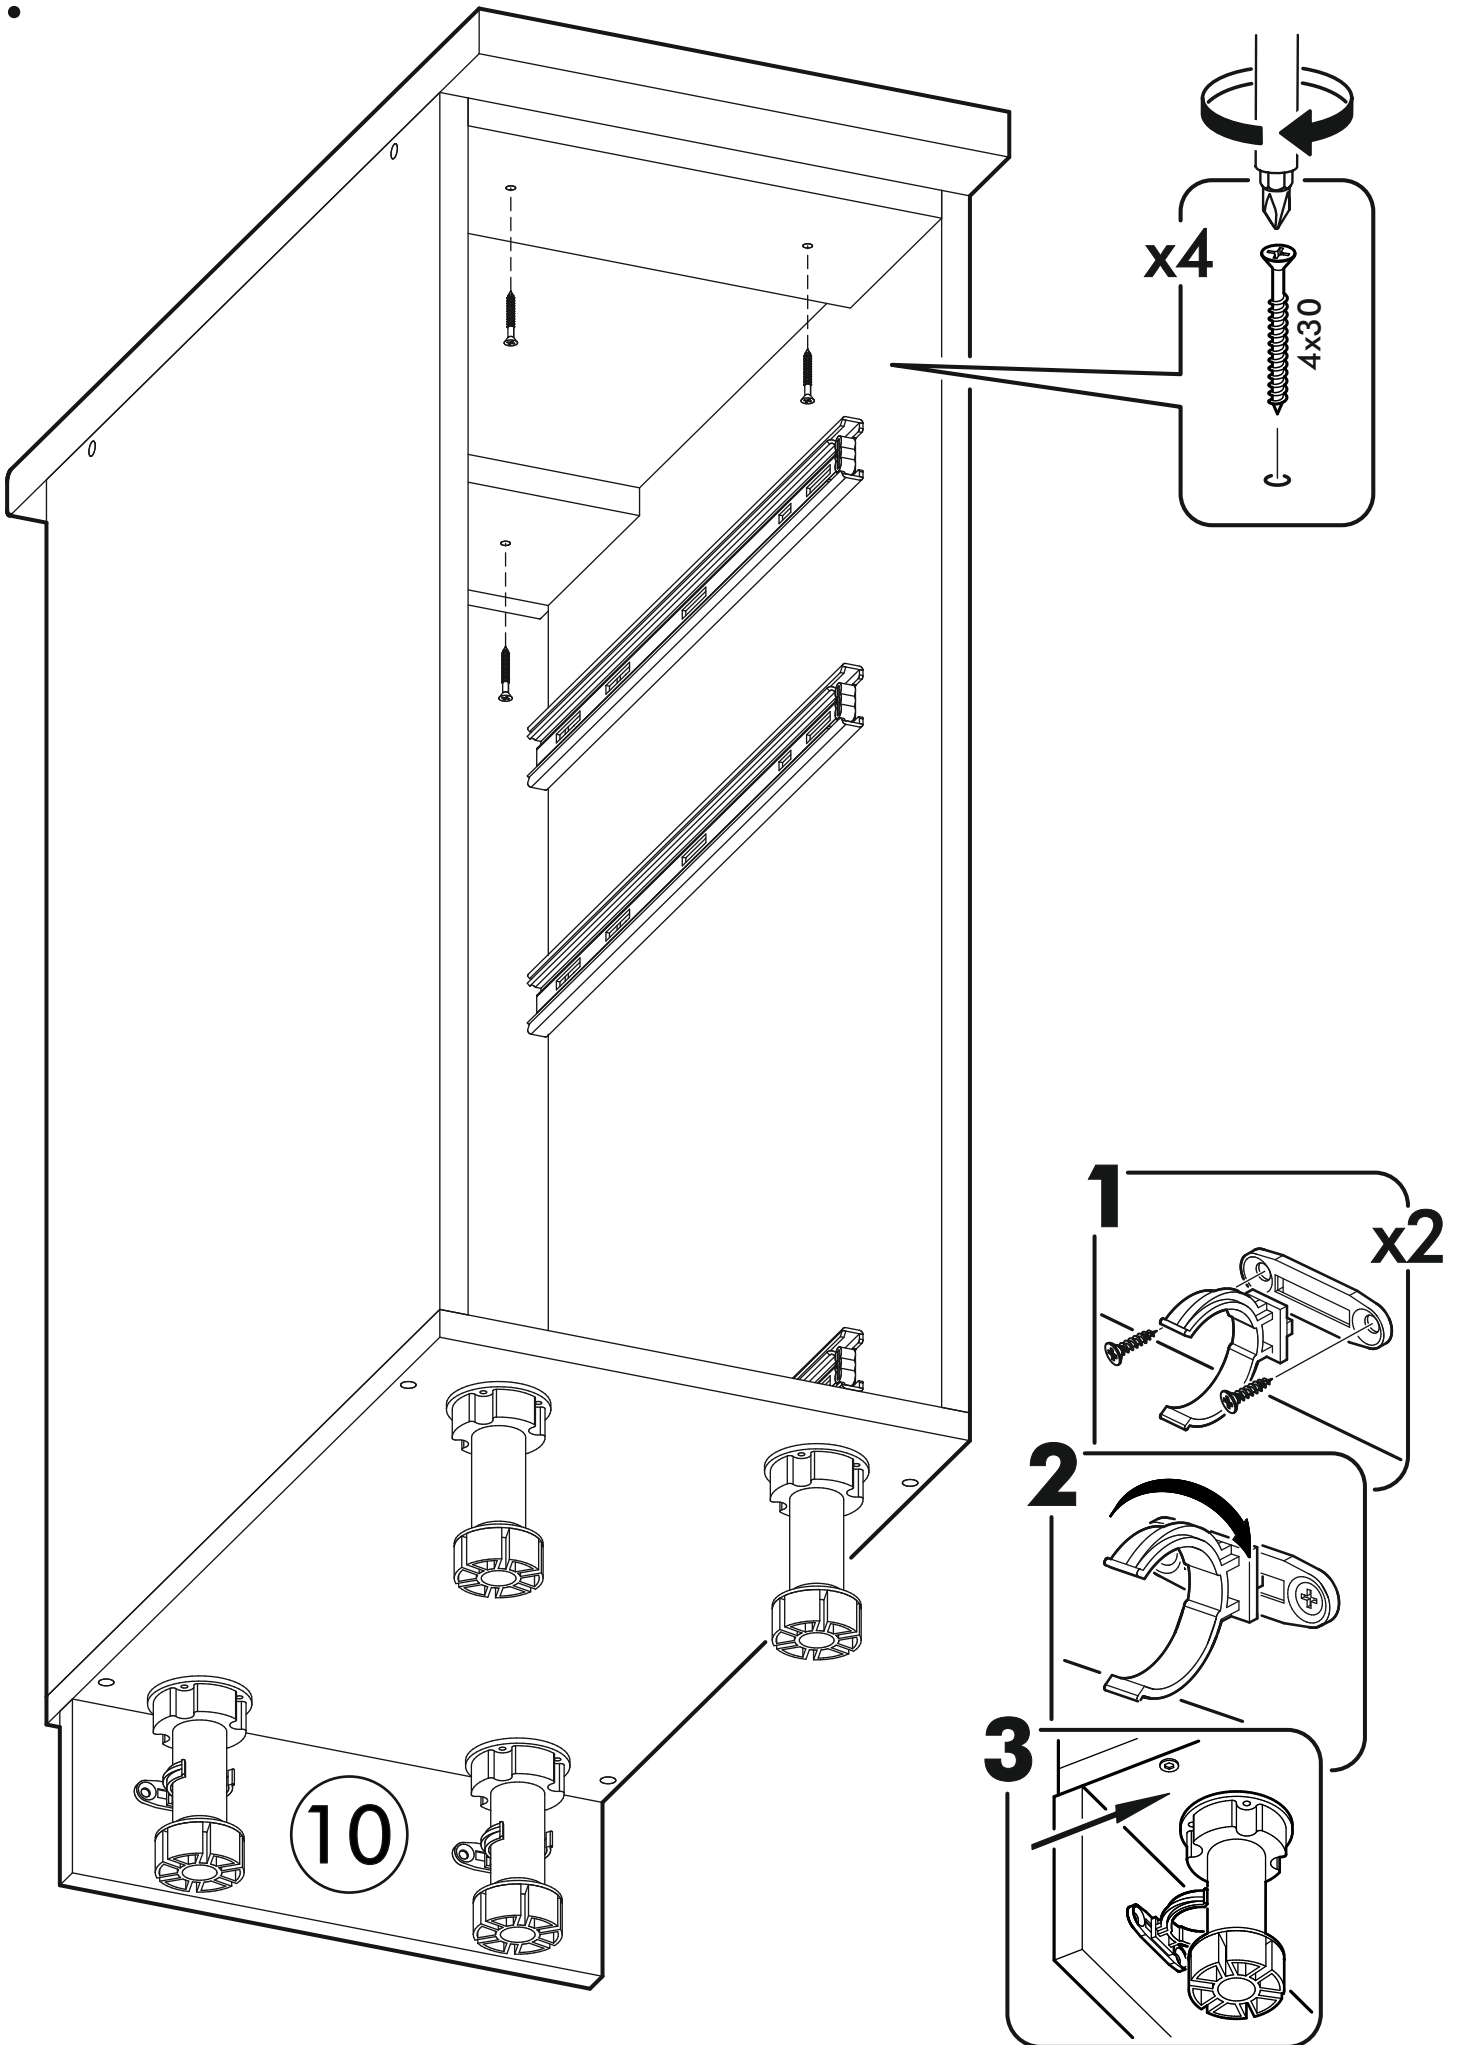

400mm		6,3x50		3,5x16	4x30	1,6x25
						
3x		16x	1x	50x	4x	45x
						
6x	8x	4x	1x	16x	8x	

	AI				
1	Бок правый / Right side	1	700	500	1/1
2	Бок левый / Left side	1	700	500	1/1
3	Крышка / Cap	1	300	500	1/1
4	Бок ящика правый / Right side of the box	1	400	240	1/1
5	Бок ящика левый / Left side of the drawer	1	400	240	1/1
6	Вязка ящика / Binding of the box	1	212	240	1/1
7	Бок ящика левый / Left side of the drawer	2	400	90	1/1
8	Бок ящика правый / Right side of the box	2	400	90	1/1
9	Планка / The bar	2	268	116	1/1
10	Цоколь / Plinth	1	300	100	1/1
11	Вязка ящика / Binding of the box	2	212	90	1/1
12	Задняя стенка / Back wall	2	354	295	1/1
13	Дно ящика / Bottom of the drawer	3	240	400	1/1
14	Соединитель ДВП / Connector	1	266		1/1

1*	Фасад ящика / The facade of the box	1	427	296	1/1
2*	Фасад ящика / The facade of the box	2	140	296	1/1

2.

3.

4.

5.

6.

7.

8.