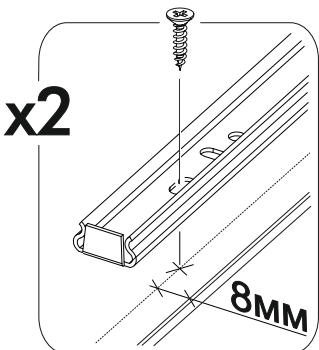

400mm		6,3x50		3,5x16	4x30	1,6x25
						
3x		16x	1x	50x	4x	45x
						
6x	8x	4x	1x	16x	8x	

	AI				
1	Бок правый / Right side	1	700	500	1/1
2	Бок левый / Left side	1	700	500	1/1
3	Крышка / Cap	1	300	500	1/1
4	Бок ящика правый / Right side of the box	1	400	240	1/1
5	Бок ящика левый / Left side of the drawer	1	400	240	1/1
6	Вязка ящика / Binding of the box	1	212	240	1/1
7	Бок ящика левый / Left side of the drawer	2	400	90	1/1
8	Бок ящика правый / Right side of the box	2	400	90	1/1
9	Планка / The bar	2	268	116	1/1
10	Цоколь / Plinth	1	300	100	1/1
11	Вязка ящика / Binding of the box	2	212	90	1/1
12	Задняя стенка / Back wall	2	354	295	1/1
13	Дно ящика / Bottom of the drawer	3	240	400	1/1
14	Соединитель ДВП / Connector	1	266		1/1

1*	Фасад ящика / The facade of the box	1	427	296	1/1
2*	Фасад ящика / The facade of the box	2	140	296	1/1

2.

3.

4.

5.

6.

7.

8.