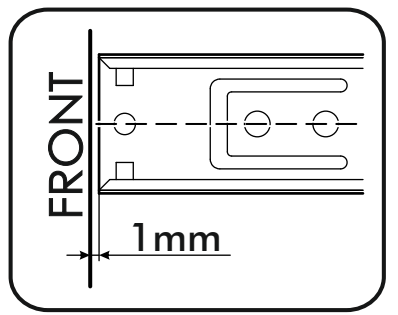

6,3x50	6,3x13			3,5x16	4x30	1,6x25
11x	4x	1x	8x	34x	4x	40x
			400mm			
2x	6x	1x			2x	
4x						

	AI		L=mm		
1	Бок левый / Left side	1	700	500	1/1
2	Бок правый / Right side	1	700	500	1/1
3	Крышка / Cap	1	600	500	1/1
4	Полка / Shelf	1	565	470	1/1
5	Бок ящика левый / Drawer left side	1	400	90	1/1
6	Бок ящика правый / Drawer right side	1	400	90	1/1
7	Задняя стенка ящика / Back wall	1	511	90	1/1
8-9	Планка / Plank	2	568	116	1/1
10	Цоколь / Socle	1	600	100	1/1
11-12	Задняя стенка ЛДВП / Back wall	2	710	295	1/1
13	Дно ящика / Drawer bottom	1	540	400	1/1
14	Соединитель ДВП / Connector	1	682		1/1

1*	Фасад / Facade	1	569	596	1/1
2*	Фасад ящика / Drawer facade	1	140	596	1/1