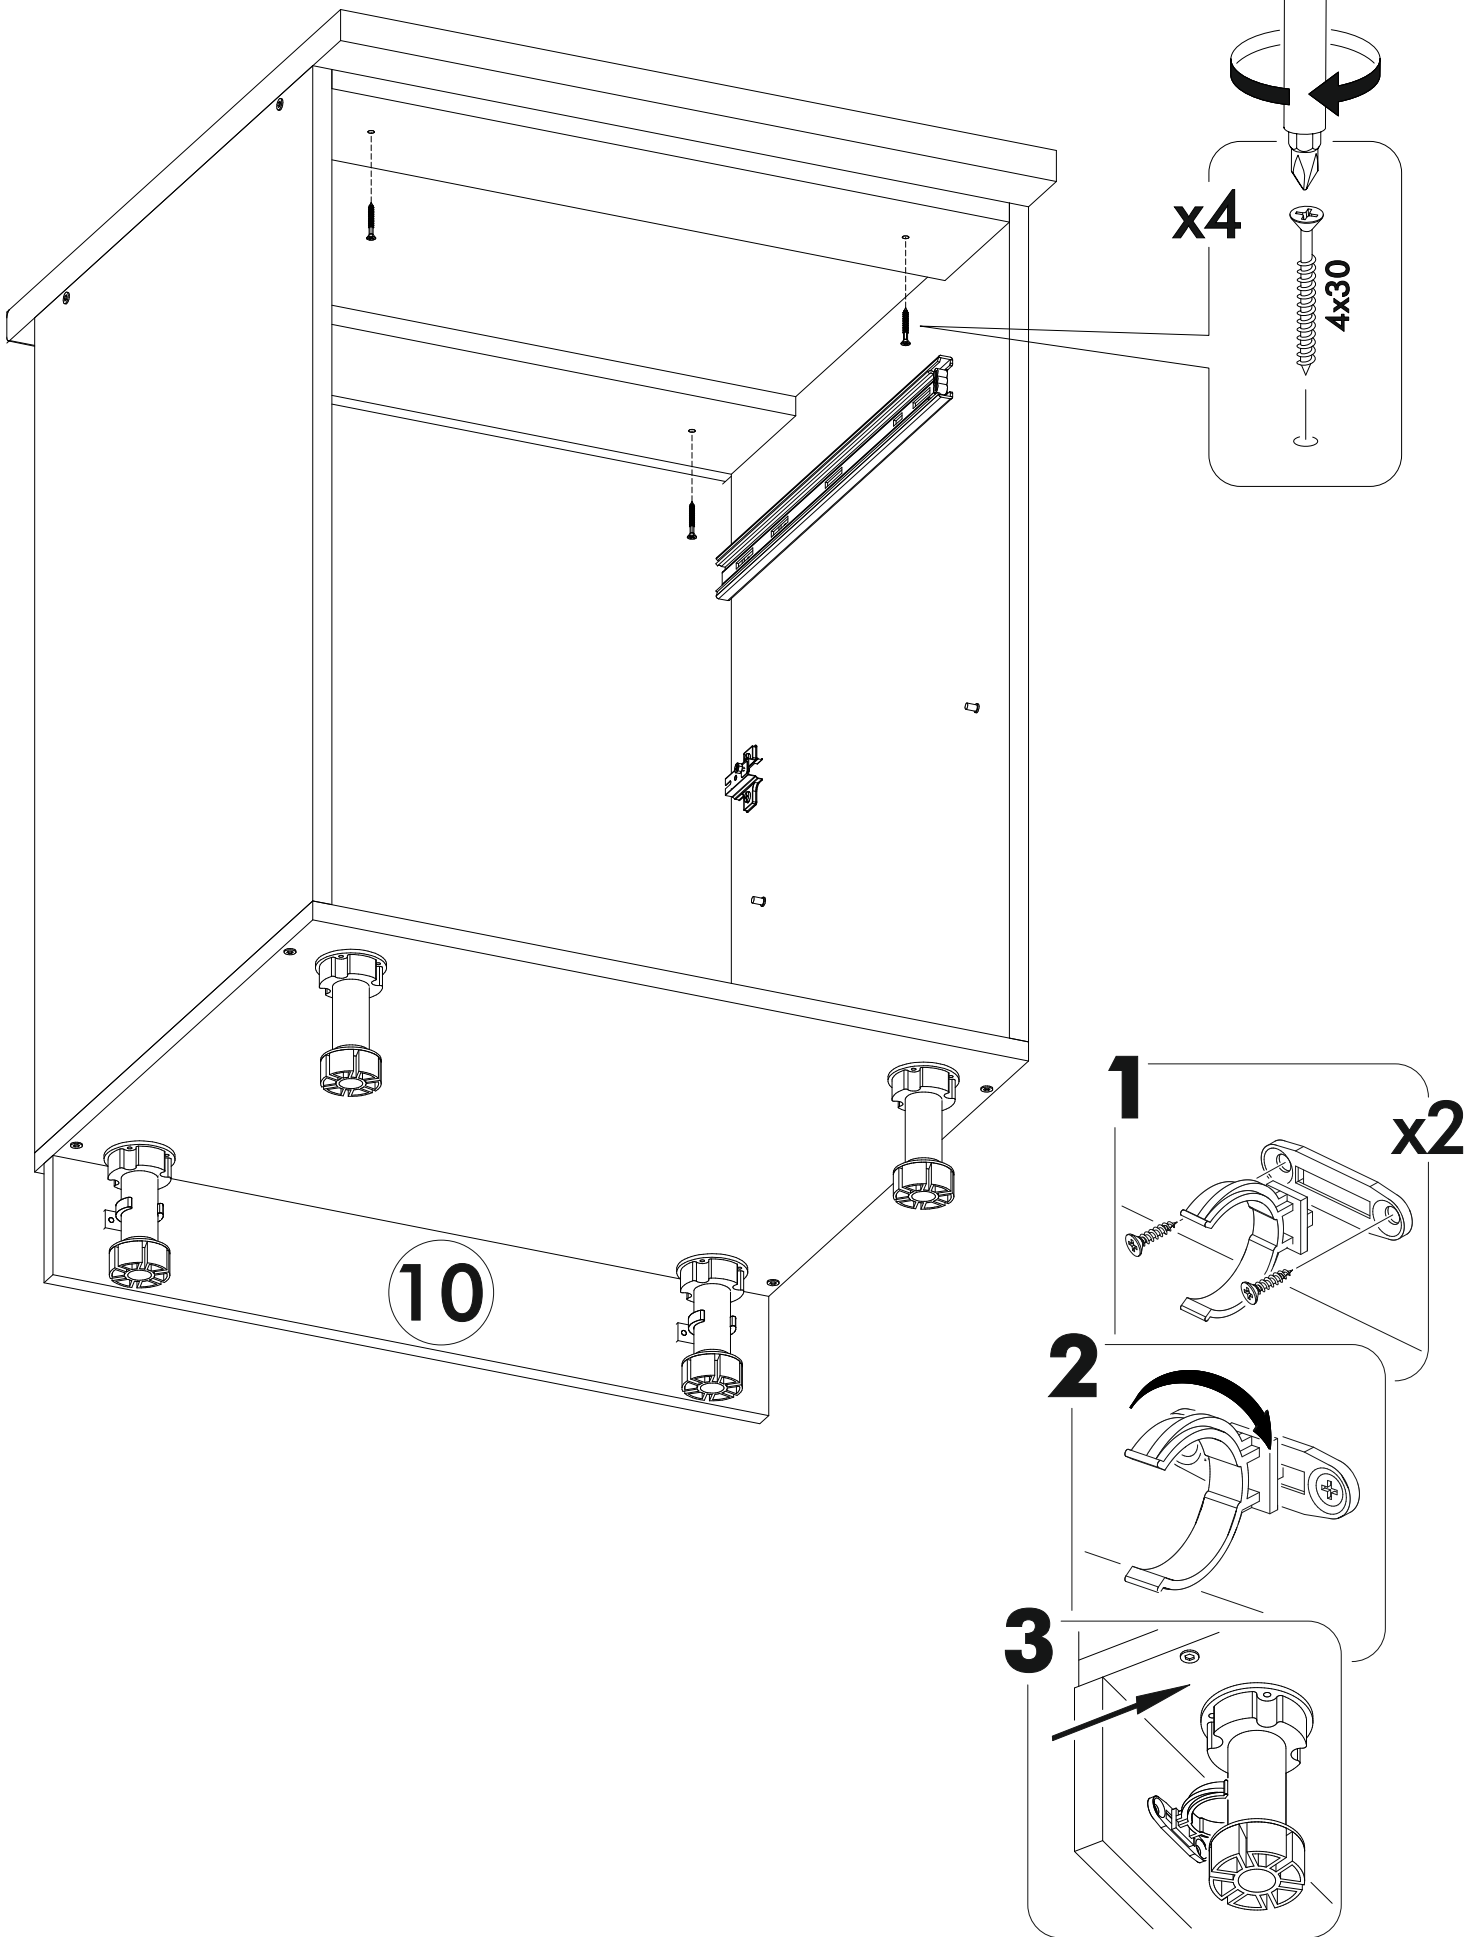

6,3x50	6,3x13			3,5x16	4x30	1,6x25
						
11x	4x	1x	8x	34x	4x	40x
			400mm			
2x	6x	1x			2x	
						
4x						

	AI		 L=mm		
1	Бок левый / Left side	1	700	500	1/1
2	Бок правый / Right side	1	700	500	1/1
3	Крышка / Cap	1	600	500	1/1
4	Полка / Shelf	1	565	470	1/1
5	Бок ящика левый / Drawer left side	1	400	90	1/1
6	Бок ящика правый / Drawer right side	1	400	90	1/1
7	Задняя стенка ящика / Back wall	1	511	90	1/1
8-9	Планка / Plank	2	568	116	1/1
10	Цоколь / Socle	1	600	100	1/1
11-12	Задняя стенка ЛДВП / Back wall	2	710	295	1/1
13	Дно ящика / Drawer bottom	1	540	400	1/1
14	Соединитель ДВП / Connector	1	682		1/1

1*	Фасад / Facade	1	569	596	1/1
2*	Фасад ящика / Drawer facade	1	140	596	1/1

2.

3.

4.

5.

6.

9.