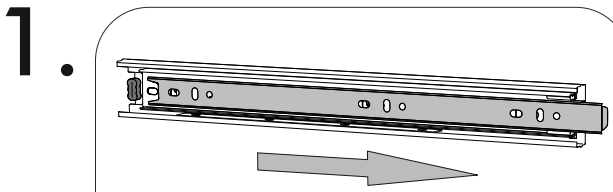

6,3x50	6,3x13			3,5x16	4x30	1,6x25
11x	4x	1x	8x	34x	4x	40x
			400mm			
2x	6x	1x			2x	
4x						

	AI		L=mm		
1	Бок левый / Left side	1	700	500	1/1
2	Бок правый / Right side	1	700	500	1/1
3	Крышка / Cap	1	600	500	1/1
4	Полка / Shelf	1	565	470	1/1
5	Бок ящика левый / Drawer left side	1	400	90	1/1
6	Бок ящика правый / Drawer right side	1	400	90	1/1
7	Задняя стенка ящика / Back wall	1	511	90	1/1
8-9	Планка / Plank	2	568	116	1/1
10	Цоколь / Socle	1	600	100	1/1
11-12	Задняя стенка ЛДВП / Back wall	2	710	295	1/1
13	Дно ящика / Drawer bottom	1	540	400	1/1
14	Соединитель ДВП / Connector	1	682		1/1

1*	Фасад / Facade	1	569	596	1/1
2*	Фасад ящика / Drawer facade	1	140	596	1/1