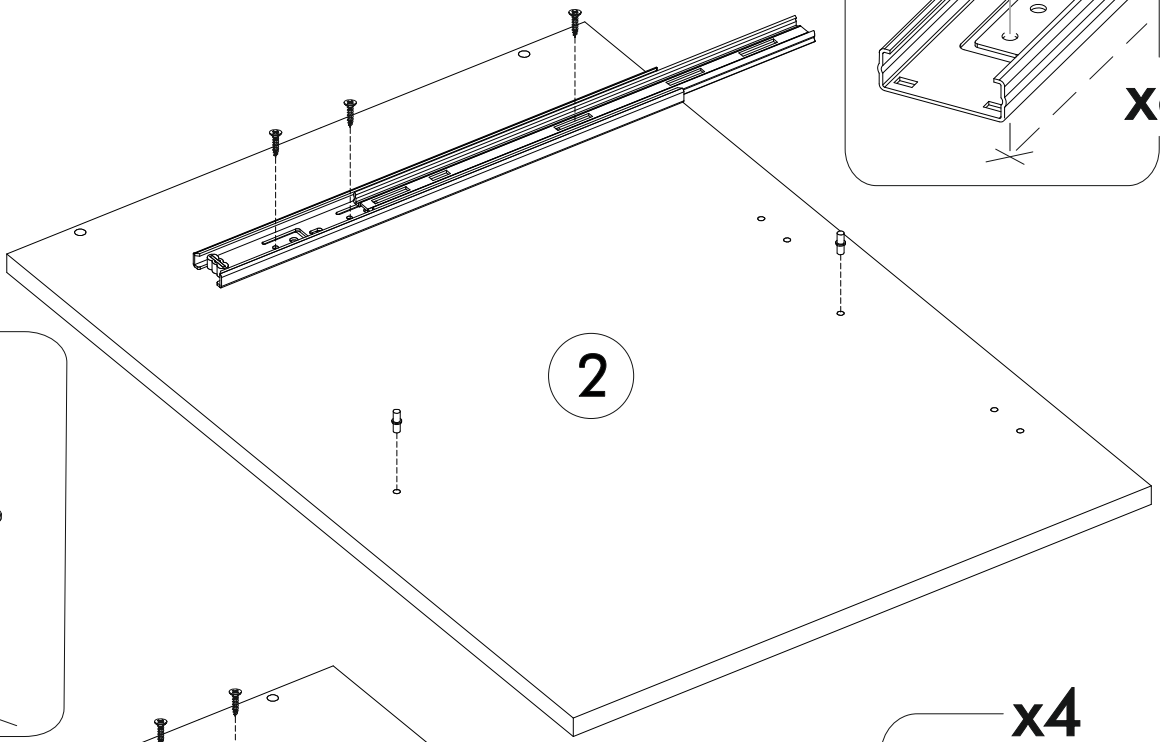

6,3x50	6,3x13			3,5x16	4x30	1,6x25
11x	4x	1x	8x	34x	4x	40x
			400mm			
2x	6x	1x			2x	
4x						

	AI		L=mm		
1	Бок левый / Left side	1	700	500	1/1
2	Бок правый / Right side	1	700	500	1/1
3	Крышка / Cap	1	600	500	1/1
4	Полка / Shelf	1	565	470	1/1
5	Бок ящика левый / Drawer left side	1	400	90	1/1
6	Бок ящика правый / Drawer right side	1	400	90	1/1
7	Задняя стенка ящика / Back wall	1	511	90	1/1
8-9	Планка / Plank	2	568	116	1/1
10	Цоколь / Socle	1	600	100	1/1
11-12	Задняя стенка ЛДВП / Back wall	2	710	295	1/1
13	Дно ящика / Drawer bottom	1	540	400	1/1
14	Соединитель ДВП / Connector	1	682		1/1

1*	Фасад / Facade	1	569	596	1/1
2*	Фасад ящика / Drawer facade	1	140	596	1/1