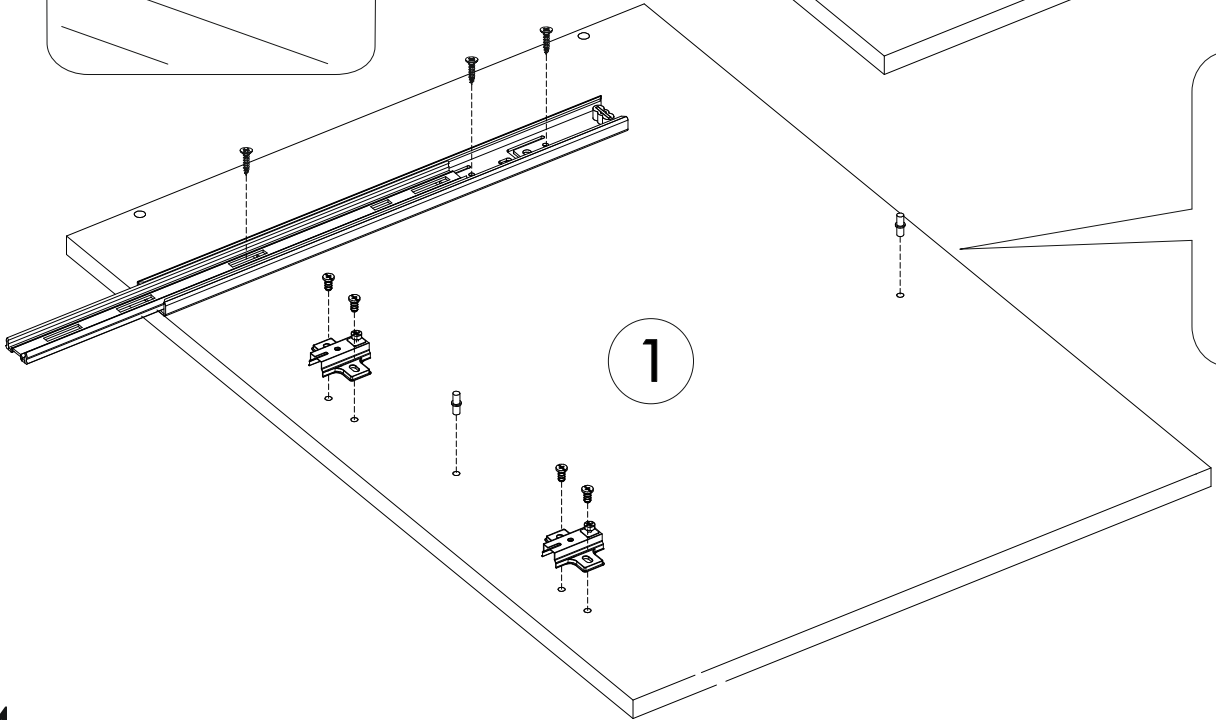

6,3x50	6,3x13			3,5x16	4x30	1,6x25
11x	4x	1x	8x	34x	4x	40x
			400mm			
2x	6x	1x			2x	
4x						

	AI		L=mm		
1	Бок левый / Left side	1	700	500	1/1
2	Бок правый / Right side	1	700	500	1/1
3	Крышка / Cap	1	600	500	1/1
4	Полка / Shelf	1	565	470	1/1
5	Бок ящика левый / Drawer left side	1	400	90	1/1
6	Бок ящика правый / Drawer right side	1	400	90	1/1
7	Задняя стенка ящика / Back wall	1	511	90	1/1
8-9	Планка / Plank	2	568	116	1/1
10	Цоколь / Socle	1	600	100	1/1
11-12	Задняя стенка ЛДВП / Back wall	2	710	295	1/1
13	Дно ящика / Drawer bottom	1	540	400	1/1
14	Соединитель ДВП / Connector	1	682		1/1

1*	Фасад / Facade	1	569	596	1/1
2*	Фасад ящика / Drawer facade	1	140	596	1/1