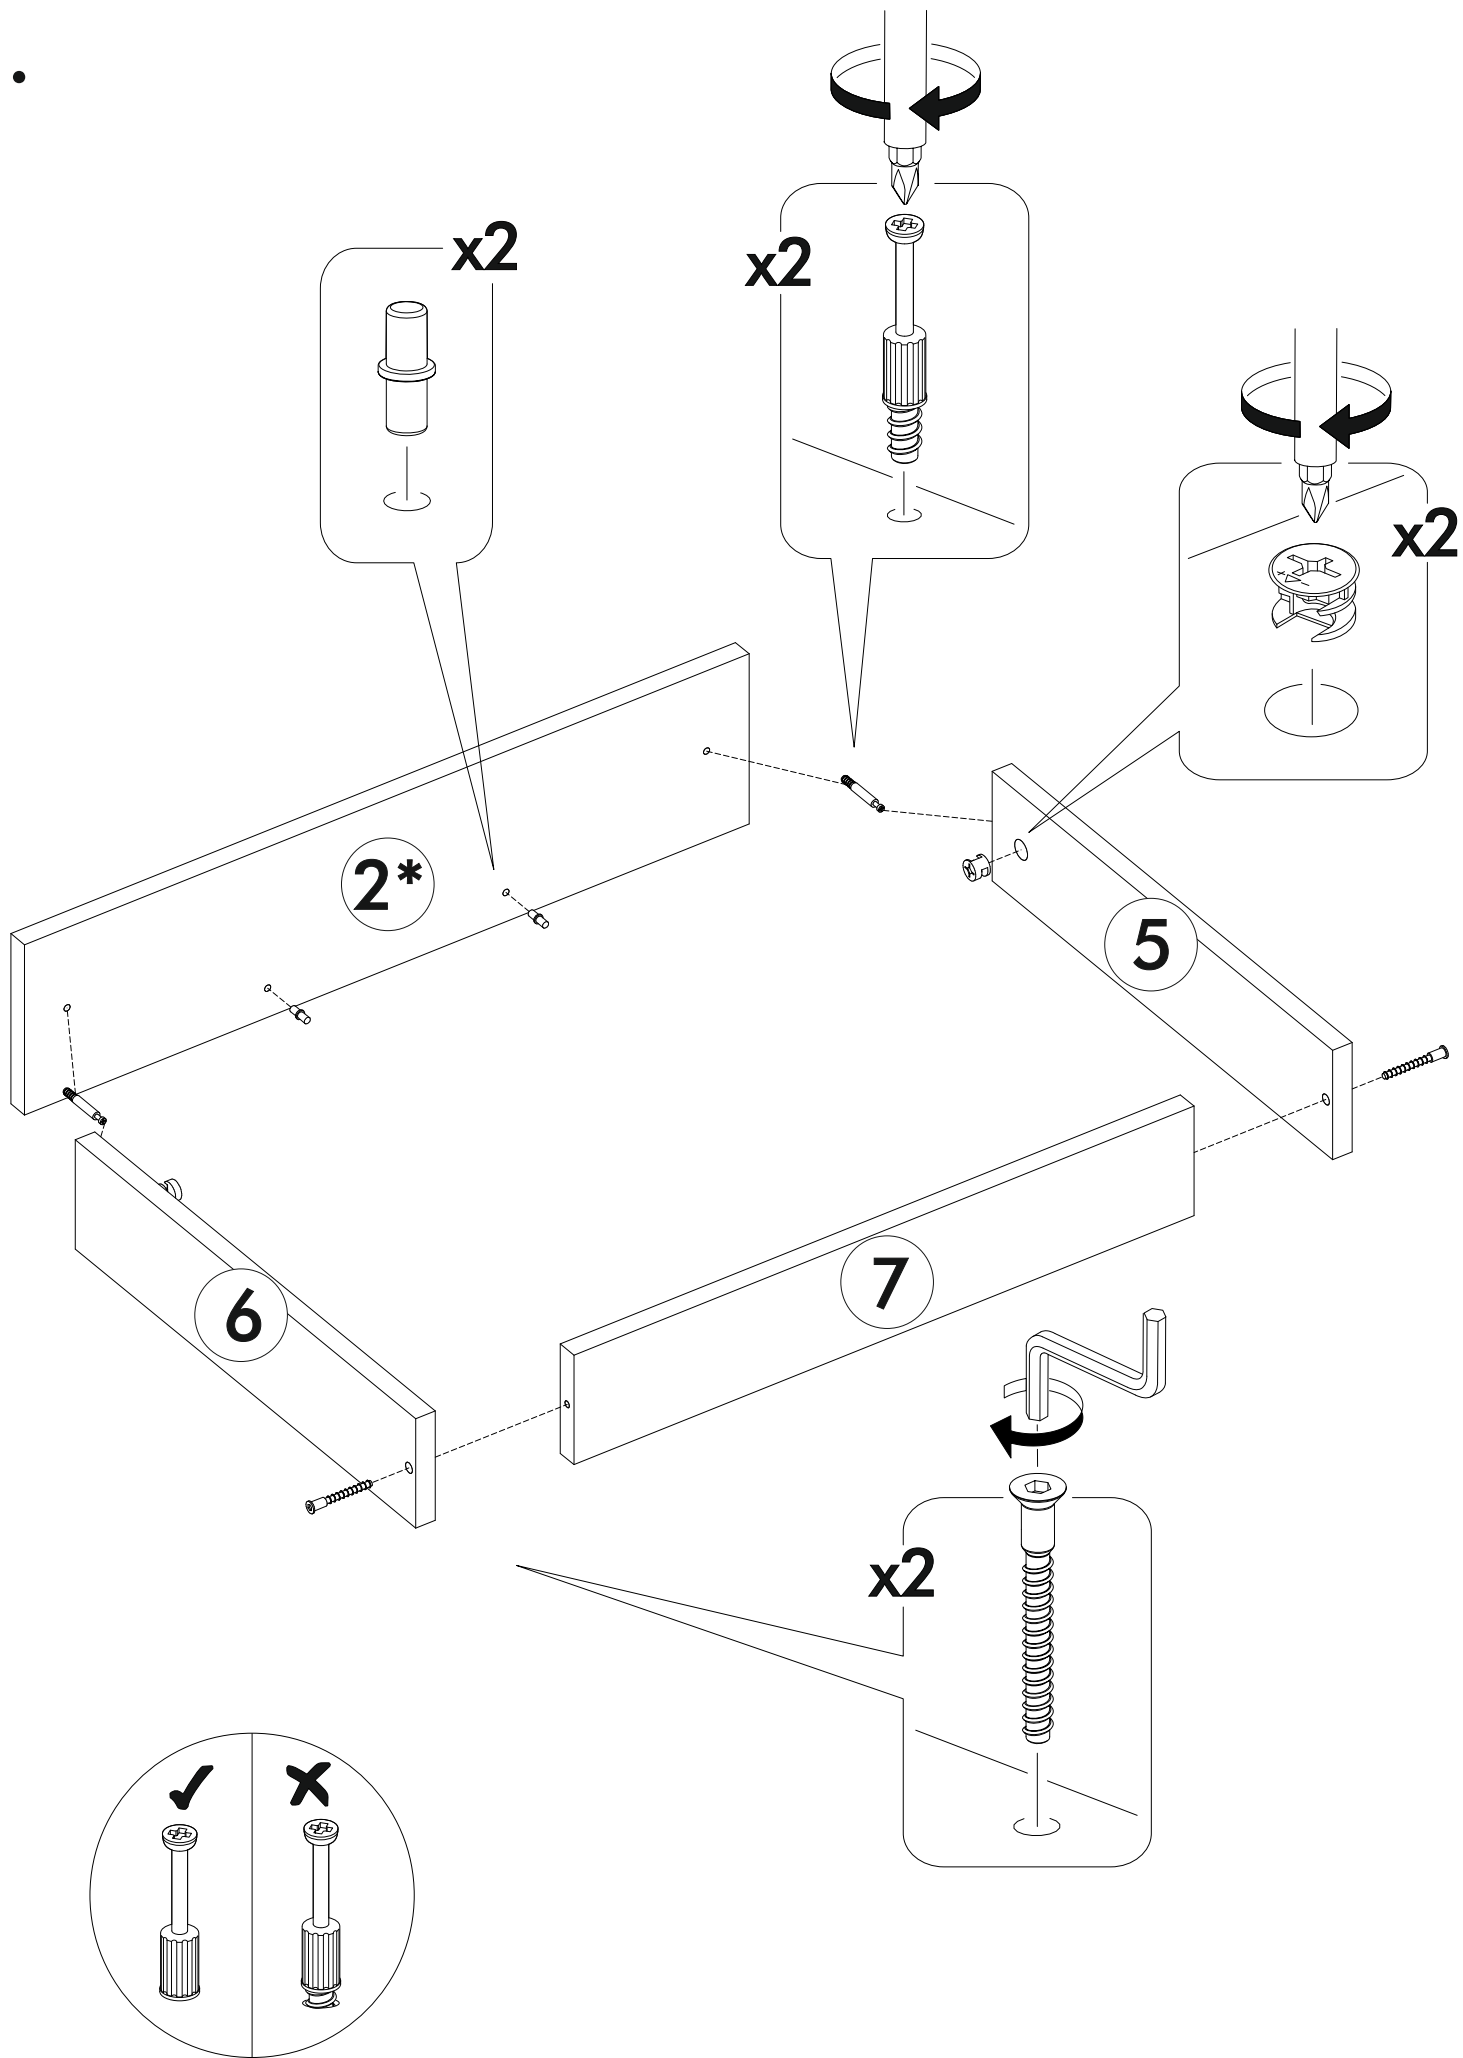

6,3x50	6,3x13			3,5x16	4x30	1,6x25
						
11x	4x	1x	8x	34x	4x	40x
			400mm			
2x	6x	1x			2x	
						
4x						

	AI		 L=mm		
1	Бок левый / Left side	1	700	500	1/1
2	Бок правый / Right side	1	700	500	1/1
3	Крышка / Cap	1	600	500	1/1
4	Полка / Shelf	1	565	470	1/1
5	Бок ящика левый / Drawer left side	1	400	90	1/1
6	Бок ящика правый / Drawer right side	1	400	90	1/1
7	Задняя стенка ящика / Back wall	1	511	90	1/1
8-9	Планка / Plank	2	568	116	1/1
10	Цоколь / Socle	1	600	100	1/1
11-12	Задняя стенка ЛДВП / Back wall	2	710	295	1/1
13	Дно ящика / Drawer bottom	1	540	400	1/1
14	Соединитель ДВП / Connector	1	682		1/1

1*	Фасад / Facade	1	569	596	1/1
2*	Фасад ящика / Drawer facade	1	140	596	1/1

2.

3.

4.

5.

6.

9.