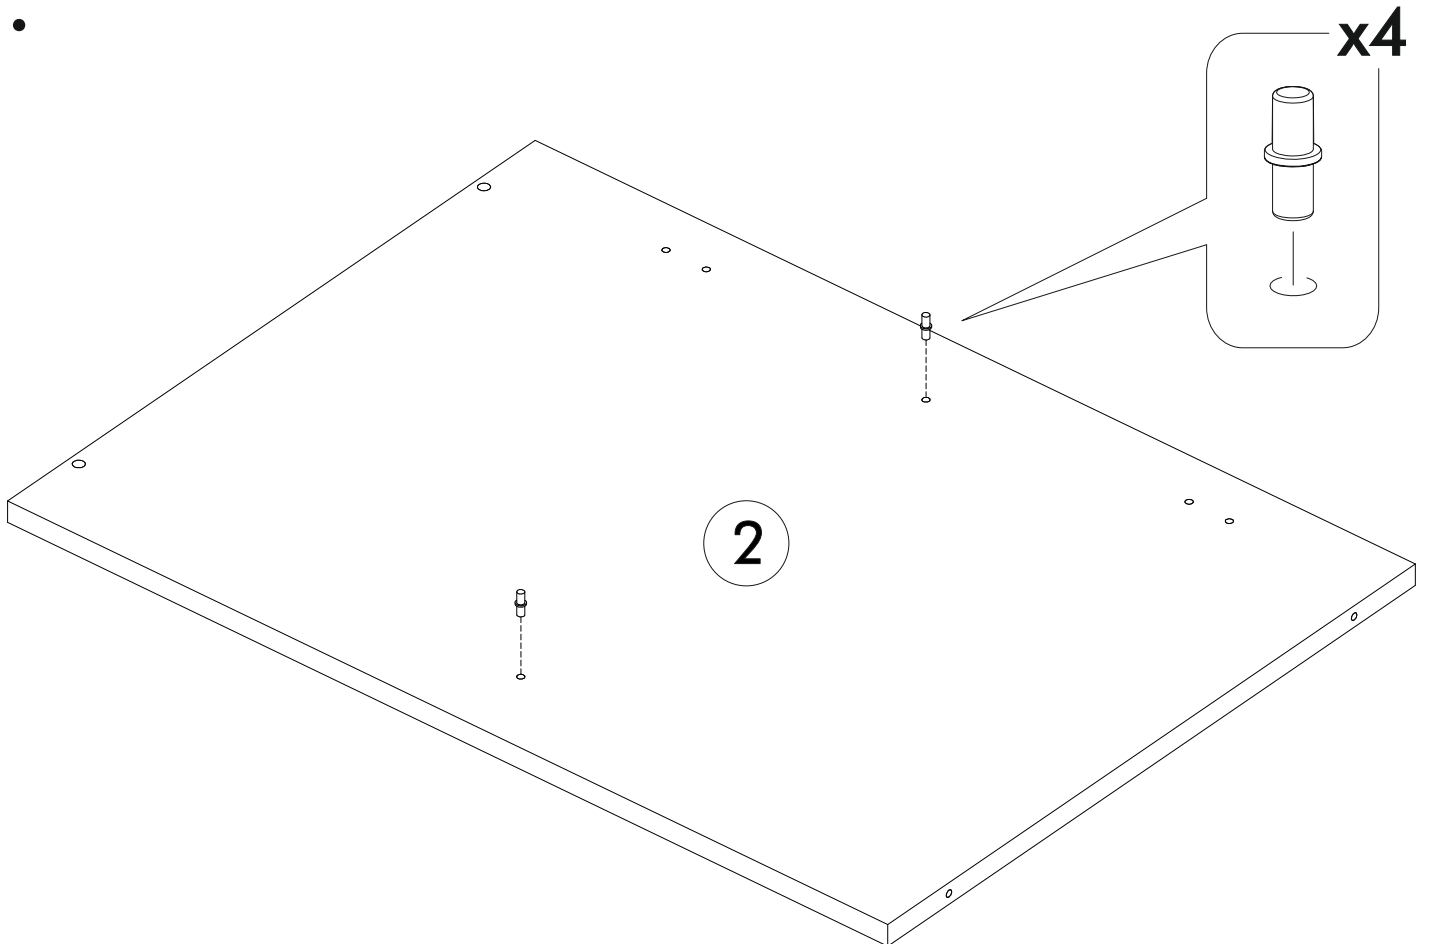

6,3x50	6,3x13			3,5x16	4x30	1,6x25
9x	4x	1x	8x	24x	4x	30x
4x	1x	4x	2x			

	AI		L=mm		
1	Бок левый / Left side	1	700	500	1/1
2	Бок правый / Right side	1	700	500	1/1
3	Крышка / Top	1	600	500	1/1
4	Полка / Shelf	1	568	470	1/1
5-6	Планка / Plank	2	568	116	1/1
7	Цоколь / Socle	1	600	100	1/1
8-9	Задняя стенка ЛДВП / Back wall	1	710	295	1/1
10	Соединитель ЛДВП / Connector	1	682		1/1

	AI		L=mm		
1*	Фасад / Facade	1	713	596	1/1

1.