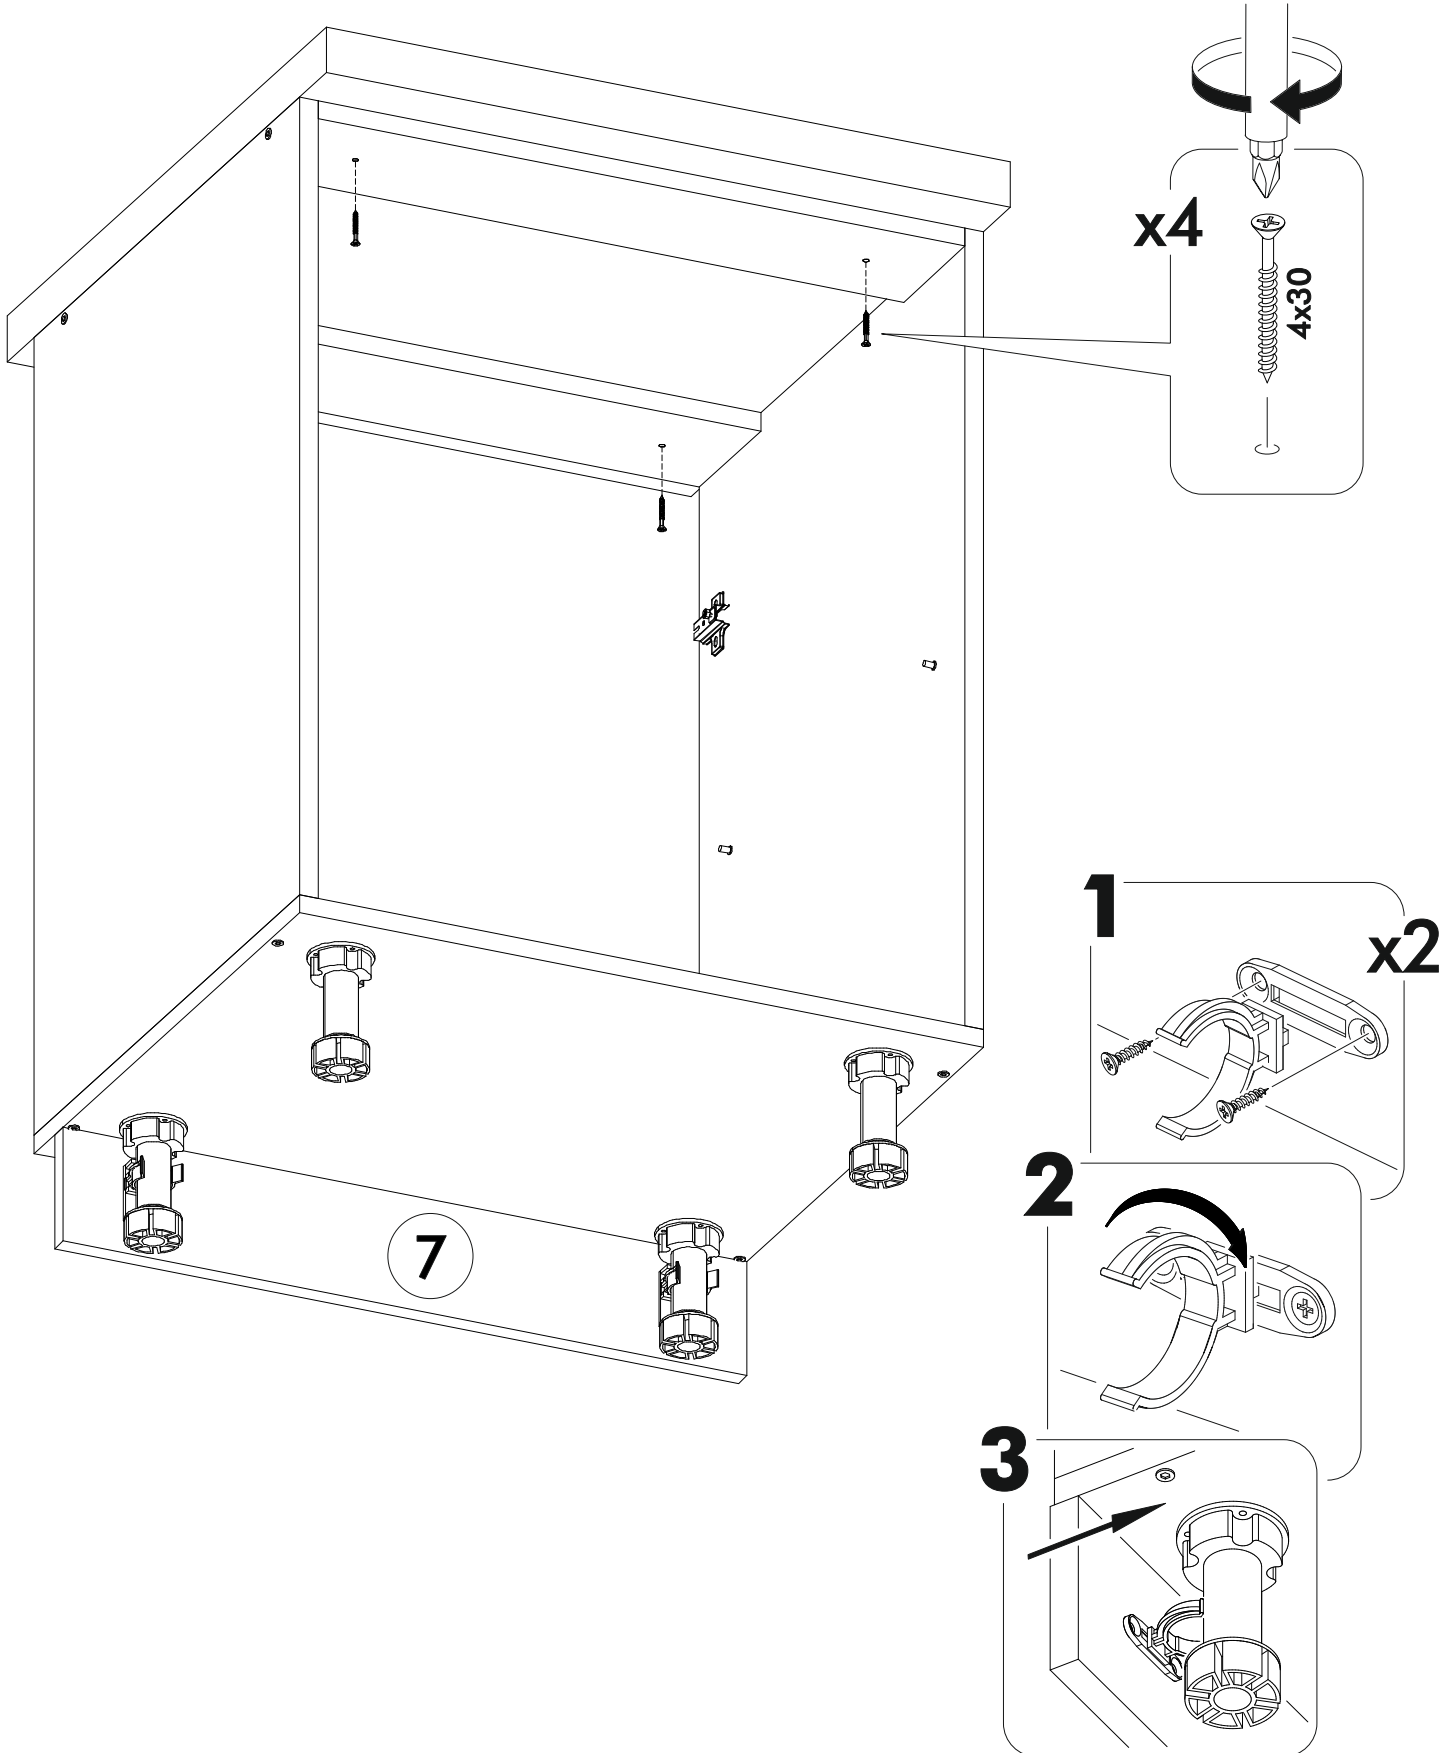

6,3x50	6,3x13			3,5x16	4x30	1,6x25
						
9x	4x	1x	8x	24x	4x	30x
						
4x	1x	4x	2x			

	AI		 L=mm		
1	Бок левый / Left side	1	700	500	1/1
2	Бок правый / Right side	1	700	500	1/1
3	Крышка / Top	1	600	500	1/1
4	Полка / Shelf	1	568	470	1/1
5-6	Планка / Plank	2	568	116	1/1
7	Цоколь / Socle	1	600	100	1/1
8-9	Задняя стенка ЛДВП / Back wall	1	710	295	1/1
10	Соединитель ЛДВП / Connector	1	682		1/1

	AI		 L=mm		
1*	Фасад / Facade	1	713	596	1/1

1.

2.

3.

4.

5.

6.

7.