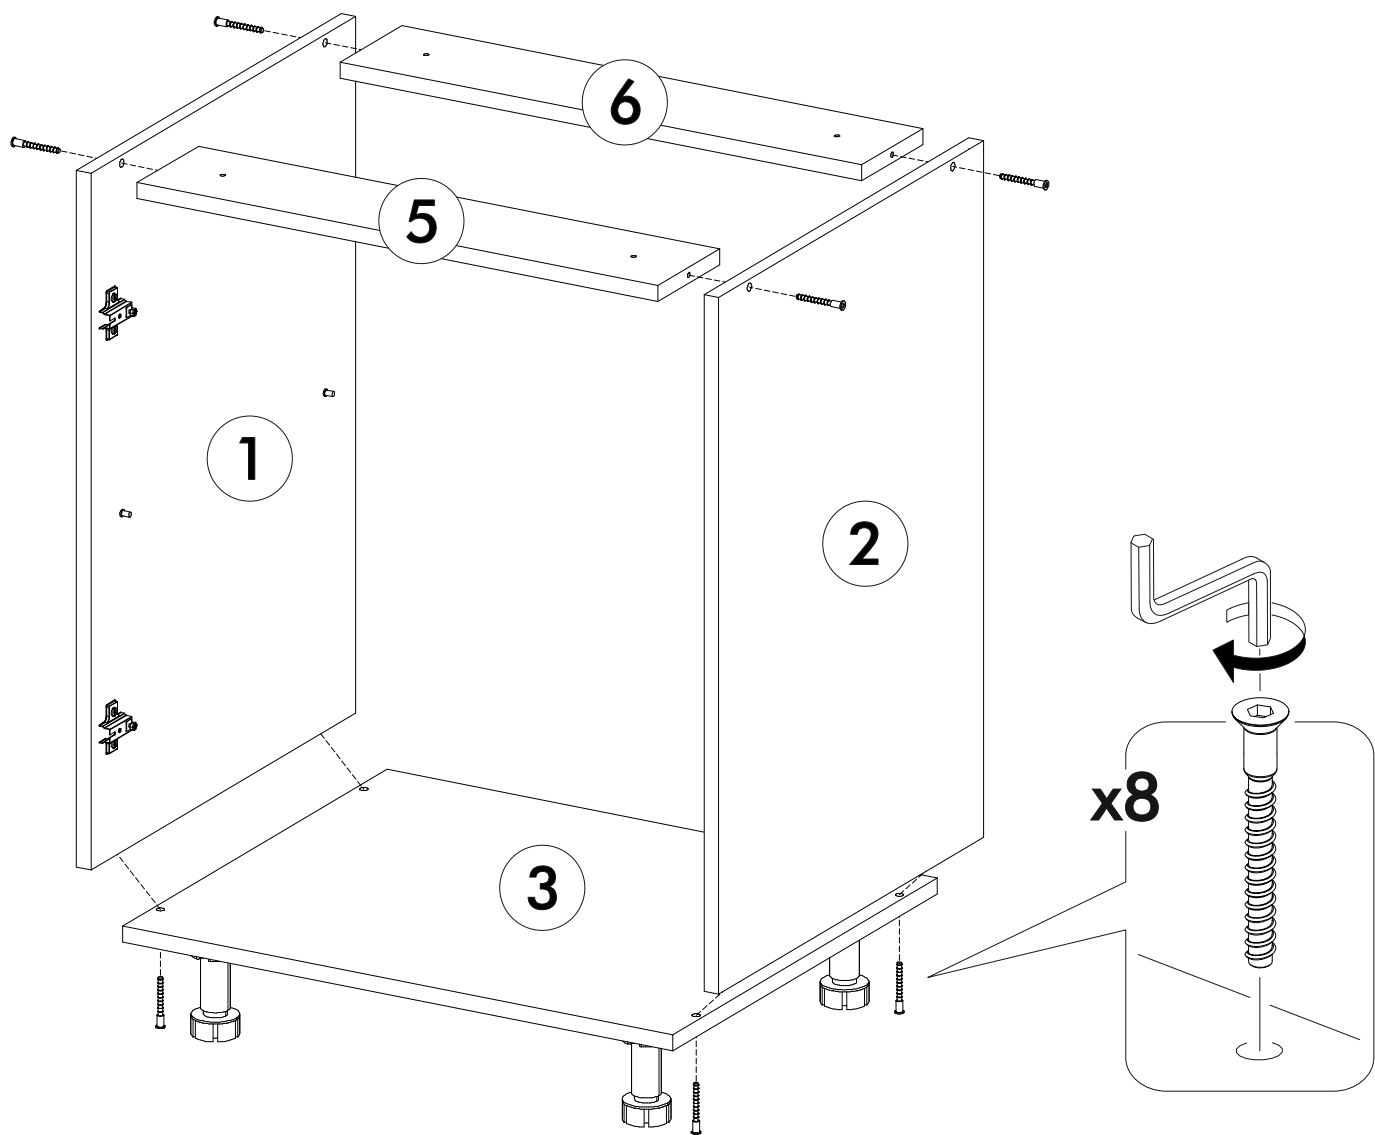

6,3x50	6,3x13			3,5x16	4x30	1,6x25
						
9x	4x	1x	8x	24x	4x	30x
						
4x	1x	4x	2x			

	AI		 L=mm		
1	Бок левый / Left side	1	700	500	1/1
2	Бок правый / Right side	1	700	500	1/1
3	Крышка / Top	1	600	500	1/1
4	Полка / Shelf	1	568	470	1/1
5-6	Планка / Plank	2	568	116	1/1
7	Цоколь / Socle	1	600	100	1/1
8-9	Задняя стенка ЛДВП / Back wall	1	710	295	1/1
10	Соединитель ЛДВП / Connector	1	682		1/1

	AI		 L=mm		
1*	Фасад / Facade	1	713	596	1/1

1.

2.

3.

4.

5.

6.

7.