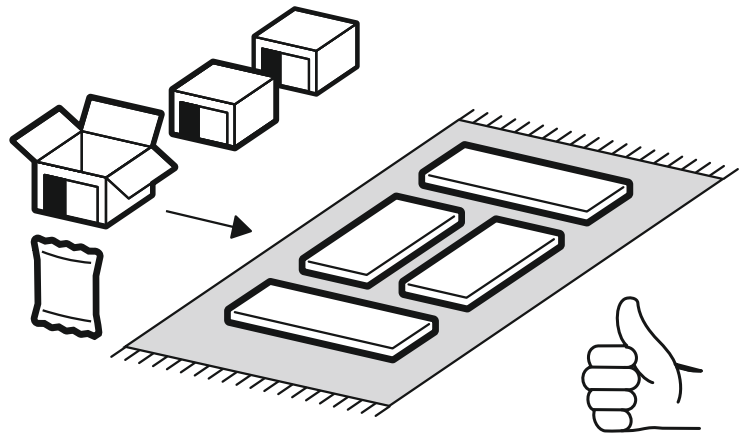

<https://interior-center.ru/>

ШН 600-1

SHN 600-1

600	816	520

RU Внимание! Чтобы избежать неприятных последствий, воспользуйтесь услугами профессиональных сборщиков мебели. Производитель оставляет за собой право вносить изменения в конструкцию изделий, не влияющие на функциональность и дизайн.

6,3x50	6,3x13			3,5x16	4x30	1,6x25
						
9x	4x	1x	8x	24x	4x	30x
						
4x	1x	4x	2x			

	AI		 L=mm		
1	Бок левый / Left side	1	700	500	1/1
2	Бок правый / Right side	1	700	500	1/1
3	Крышка / Top	1	600	500	1/1
4	Полка / Shelf	1	568	470	1/1
5-6	Планка / Plank	2	568	116	1/1
7	Цоколь / Socle	1	600	100	1/1
8-9	Задняя стенка ЛДВП / Back wall	1	710	295	1/1
10	Соединитель ЛДВП / Connector	1	682		1/1