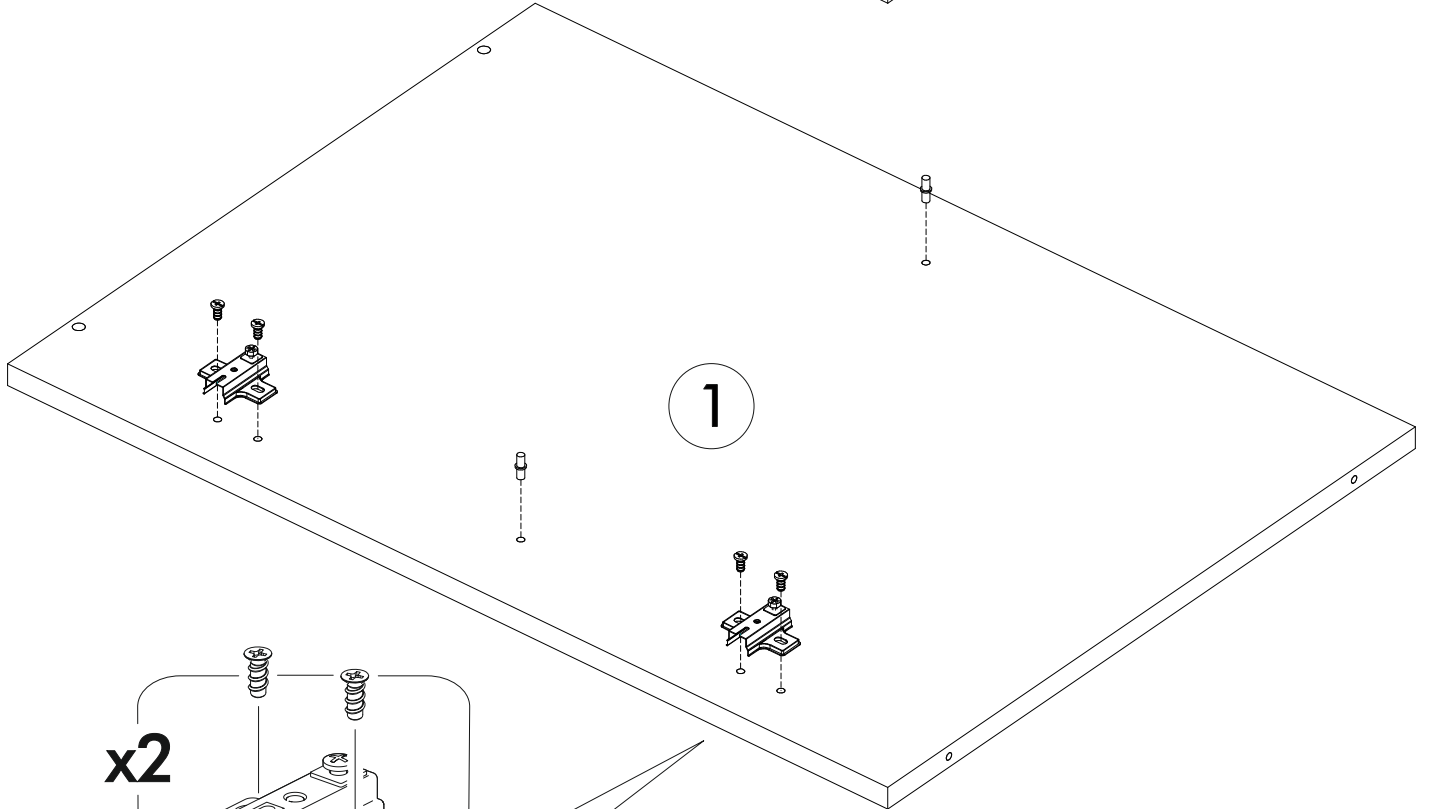

6,3x50	6,3x13			3,5x16	4x30	1,6x25
9x	4x	1x	8x	24x	4x	30x
4x	1x	4x	2x			

	AI		L=mm		
1	Бок левый / Left side	1	700	500	1/1
2	Бок правый / Right side	1	700	500	1/1
3	Крышка / Top	1	600	500	1/1
4	Полка / Shelf	1	568	470	1/1
5-6	Планка / Plank	2	568	116	1/1
7	Цоколь / Socle	1	600	100	1/1
8-9	Задняя стенка ЛДВП / Back wall	1	710	295	1/1
10	Соединитель ЛДВП / Connector	1	682		1/1

	AI		L=mm		
1*	Фасад / Facade	1	713	596	1/1

1.