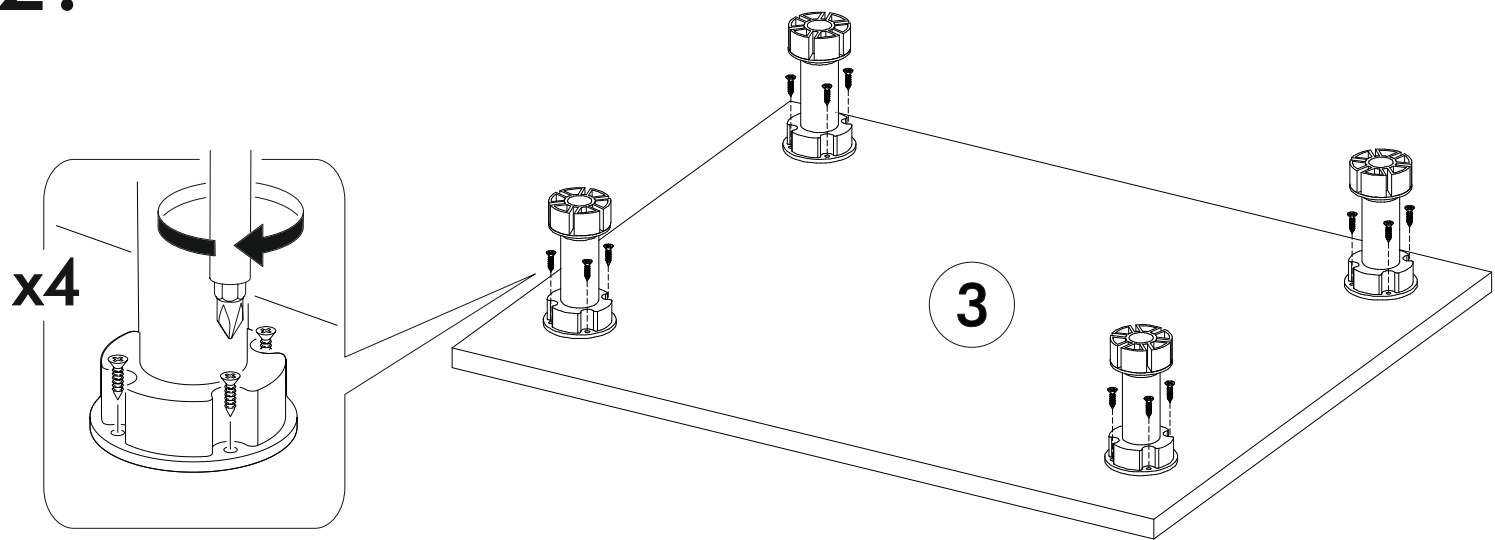

6,3x50	6,3x13			3,5x16	4x30	1,6x25
						
9x	4x	1x	8x	24x	4x	30x
						
4x	1x	4x	2x			

	AI		 L=mm		
1	Бок левый / Left side	1	700	500	1/1
2	Бок правый / Right side	1	700	500	1/1
3	Крышка / Top	1	600	500	1/1
4	Полка / Shelf	1	568	470	1/1
5-6	Планка / Plank	2	568	116	1/1
7	Цоколь / Socle	1	600	100	1/1
8-9	Задняя стенка ЛДВП / Back wall	1	710	295	1/1
10	Соединитель ЛДВП / Connector	1	682		1/1

	AI		 L=mm		
1*	Фасад / Facade	1	713	596	1/1

1.

2.

3.

4.

5.

6.

7.