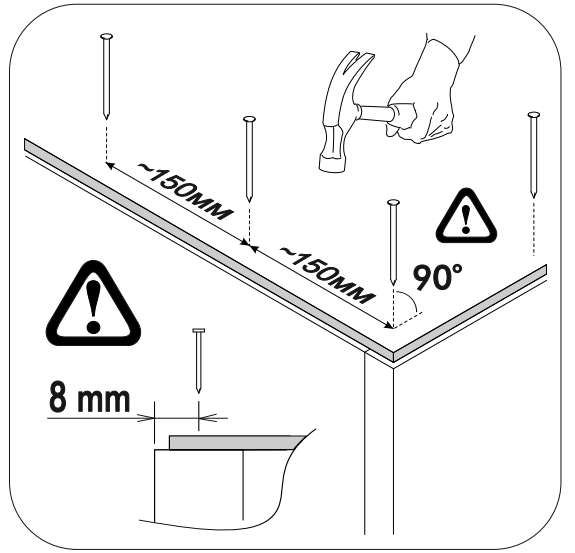

6,3x50	6,3x13			3,5x16	4x30	1,6x25
						
9x	4x	1x	8x	24x	4x	30x
						
4x	1x	4x	2x			

	AI		 L=mm		
1	Бок левый / Left side	1	700	500	1/1
2	Бок правый / Right side	1	700	500	1/1
3	Крышка / Top	1	600	500	1/1
4	Полка / Shelf	1	568	470	1/1
5-6	Планка / Plank	2	568	116	1/1
7	Цоколь / Socle	1	600	100	1/1
8-9	Задняя стенка ЛДВП / Back wall	1	710	295	1/1
10	Соединитель ЛДВП / Connector	1	682		1/1

	AI		 L=mm		
1*	Фасад / Facade	1	713	596	1/1

1.

2.

3.

4.

5.

6.

7.