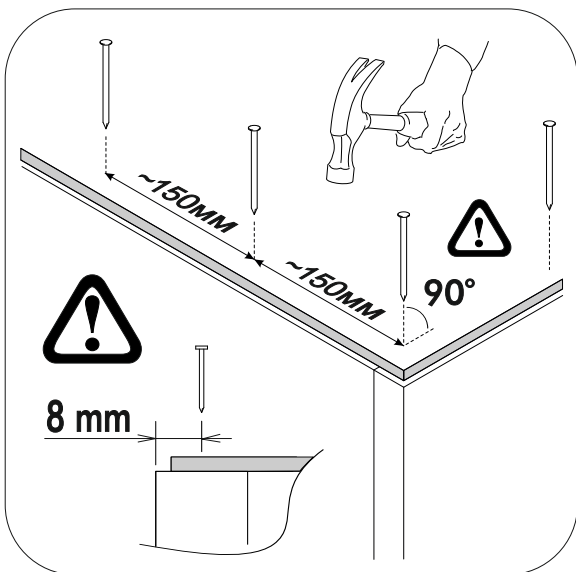

6,3x50	6,3x13			3,5x16	1,6x25	
						
9x	4x	1x	8x	10x	20x	8x
						
1x	2x	6x	2x			

	AI		 L=mm		
1	Бок правый / Right side	1	920	280	1/1
2	Бок левый / Left side	1	920	280	1/1
3	Вязка верх / Binding	1	368	280	1/1
4	Вязка / Binding	1	368	280	1/1
5-6	Полка / Shelf	2	365	250	1/1
7-8	Задняя стенка / Back wall	2	915	197	1/1
9	Соединитель ДВП / Connector	1	886		1/1

1.

2.

3.

4a.

<ol style="list-style-type: none"> 1 2 3 	A I		 L=mm		
1*	Фасад / Front	1	918	396	1/1
2*	Стекло / Glass	1	815	300	1/1

5a.

4b.

	AI				
1*	Фасад / Front	1	918	396	1/1
2*	Стекло / Glass	1	918	310	1/1