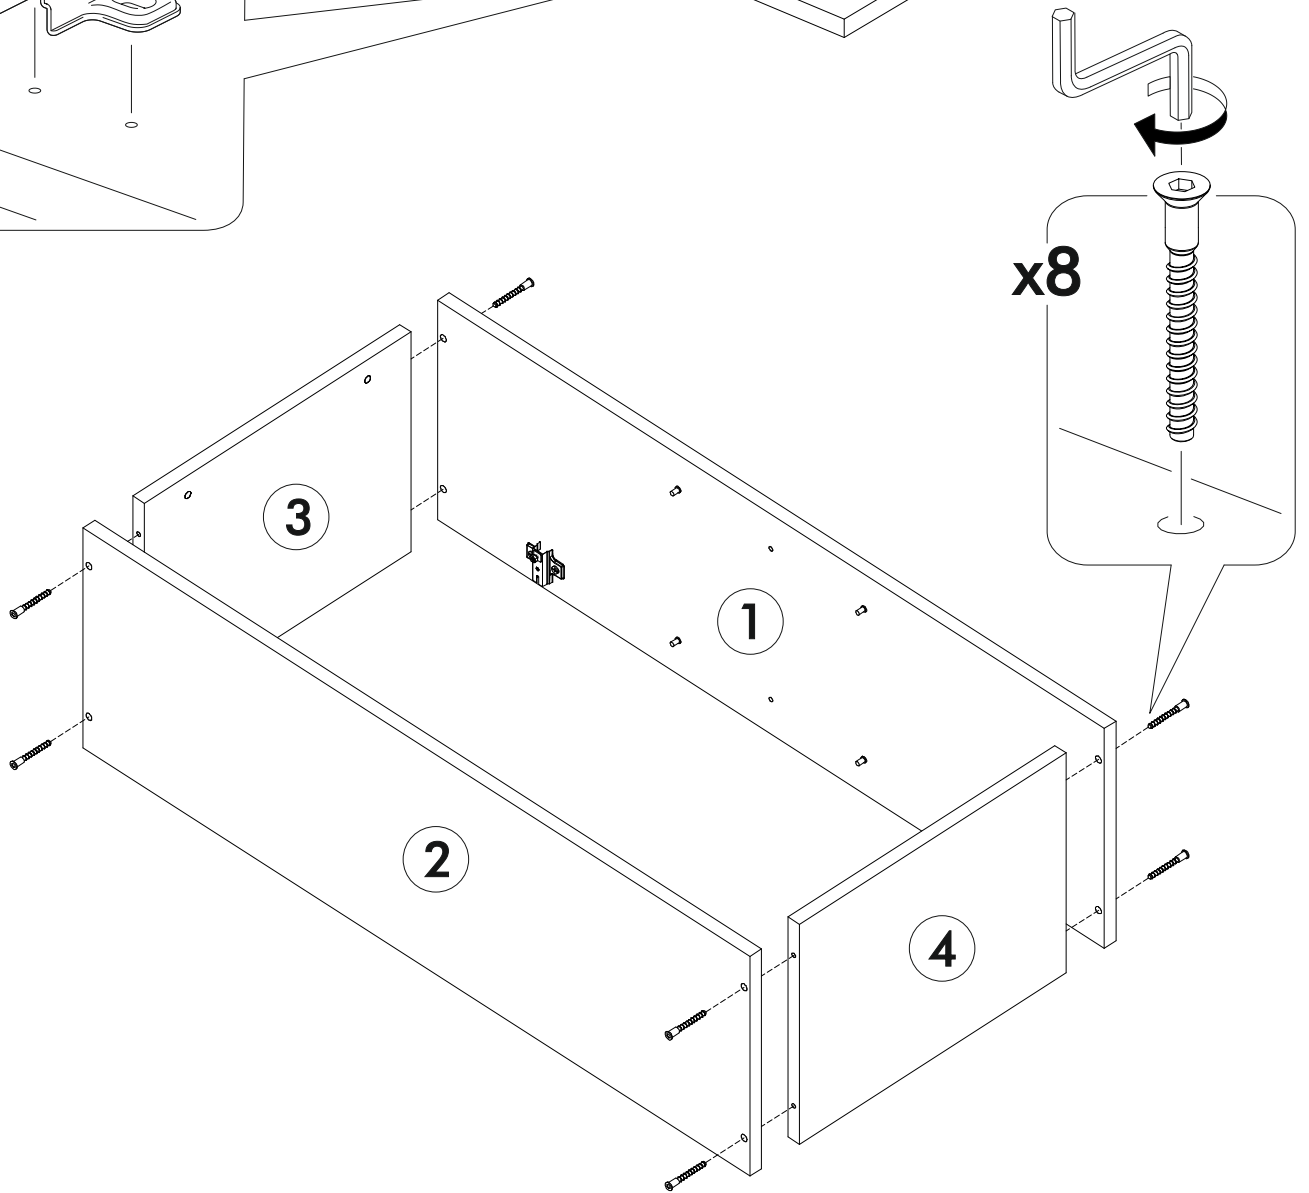

6,3x50	6,3x13			3,5x16	1,6x25	
9x	4x	1x	8x	10x	20x	8x
1x	2x	6x	2x			

	AI		L=mm		
1	Бок правый / Right side	1	920	280	1/1
2	Бок левый / Left side	1	920	280	1/1
3	Вязка верх / Binding	1	368	280	1/1
4	Вязка / Binding	1	368	280	1/1
5-6	Полка / Shelf	2	365	250	1/1
7-8	Задняя стенка / Back wall	2	915	197	1/1
9	Соединитель ДВП / Connector	1	886		1/1

2.