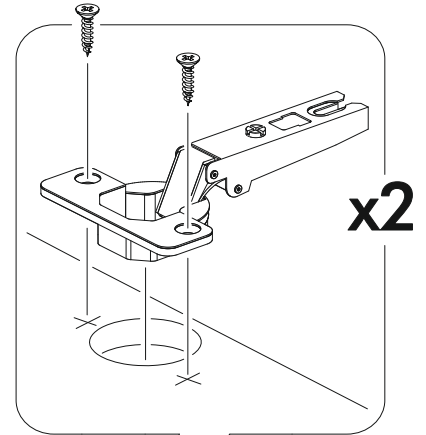

6,3x50	6,3x13			3,5x16	1,6x25	
						
9x	4x	1x	8x	10x	20x	8x
						
1x	2x	6x	2x			

	AI		 L=mm		
1	Бок правый / Right side	1	920	280	1/1
2	Бок левый / Left side	1	920	280	1/1
3	Вязка верх / Binding	1	368	280	1/1
4	Вязка / Binding	1	368	280	1/1
5-6	Полка / Shelf	2	365	250	1/1
7-8	Задняя стенка / Back wall	2	915	197	1/1
9	Соединитель ДВП / Connector	1	886		1/1

1.

2.

3.

4a.

<ol style="list-style-type: none"> 1 2 3 	A I		 L=mm		
1*	Фасад / Front	1	918	396	1/1
2*	Стекло / Glass	1	815	300	1/1

5a.

4b.

	AI				
1*	Фасад / Front	1	918	396	1/1
2*	Стекло / Glass	1	918	310	1/1