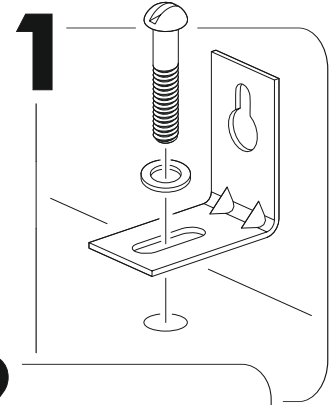

6,3x50	6,3x13			3,5x16	1,6x25	
						
9x	4x	1x	8x	10x	20x	8x
						
1x	2x	6x	2x			

	AI		 L=mm		
1	Бок правый / Right side	1	920	280	1/1
2	Бок левый / Left side	1	920	280	1/1
3	Вязка верх / Binding	1	368	280	1/1
4	Вязка / Binding	1	368	280	1/1
5-6	Полка / Shelf	2	365	250	1/1
7-8	Задняя стенка / Back wall	2	915	197	1/1
9	Соединитель ДВП / Connector	1	886		1/1

1.

2.

3.

4a.

<ol style="list-style-type: none"> 1 2 3 	A I		 L=mm		
1*	Фасад / Front	1	918	396	1/1
2*	Стекло / Glass	1	815	300	1/1

5a.

4b.

	AI				
1*	Фасад / Front	1	918	396	1/1
2*	Стекло / Glass	1	918	310	1/1