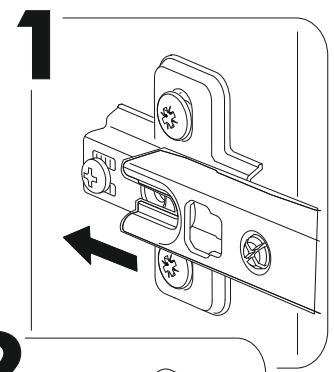

6,3x50	6,3x13			3,5x16	1,6x25	
						
9x	4x	1x	8x	10x	20x	8x
						
1x	2x	6x	2x			

	AI		 L=mm		
1	Бок правый / Right side	1	920	280	1/1
2	Бок левый / Left side	1	920	280	1/1
3	Вязка верх / Binding	1	368	280	1/1
4	Вязка / Binding	1	368	280	1/1
5-6	Полка / Shelf	2	365	250	1/1
7-8	Задняя стенка / Back wall	2	915	197	1/1
9	Соединитель ДВП / Connector	1	886		1/1

1.

2.

3.

4a.

<ol style="list-style-type: none"> 1 2 3 	A I		 L=mm		
1*	Фасад / Front	1	918	396	1/1
2*	Стекло / Glass	1	815	300	1/1

5a.

4b.

	AI				
1*	Фасад / Front	1	918	396	1/1
2*	Стекло / Glass	1	918	310	1/1