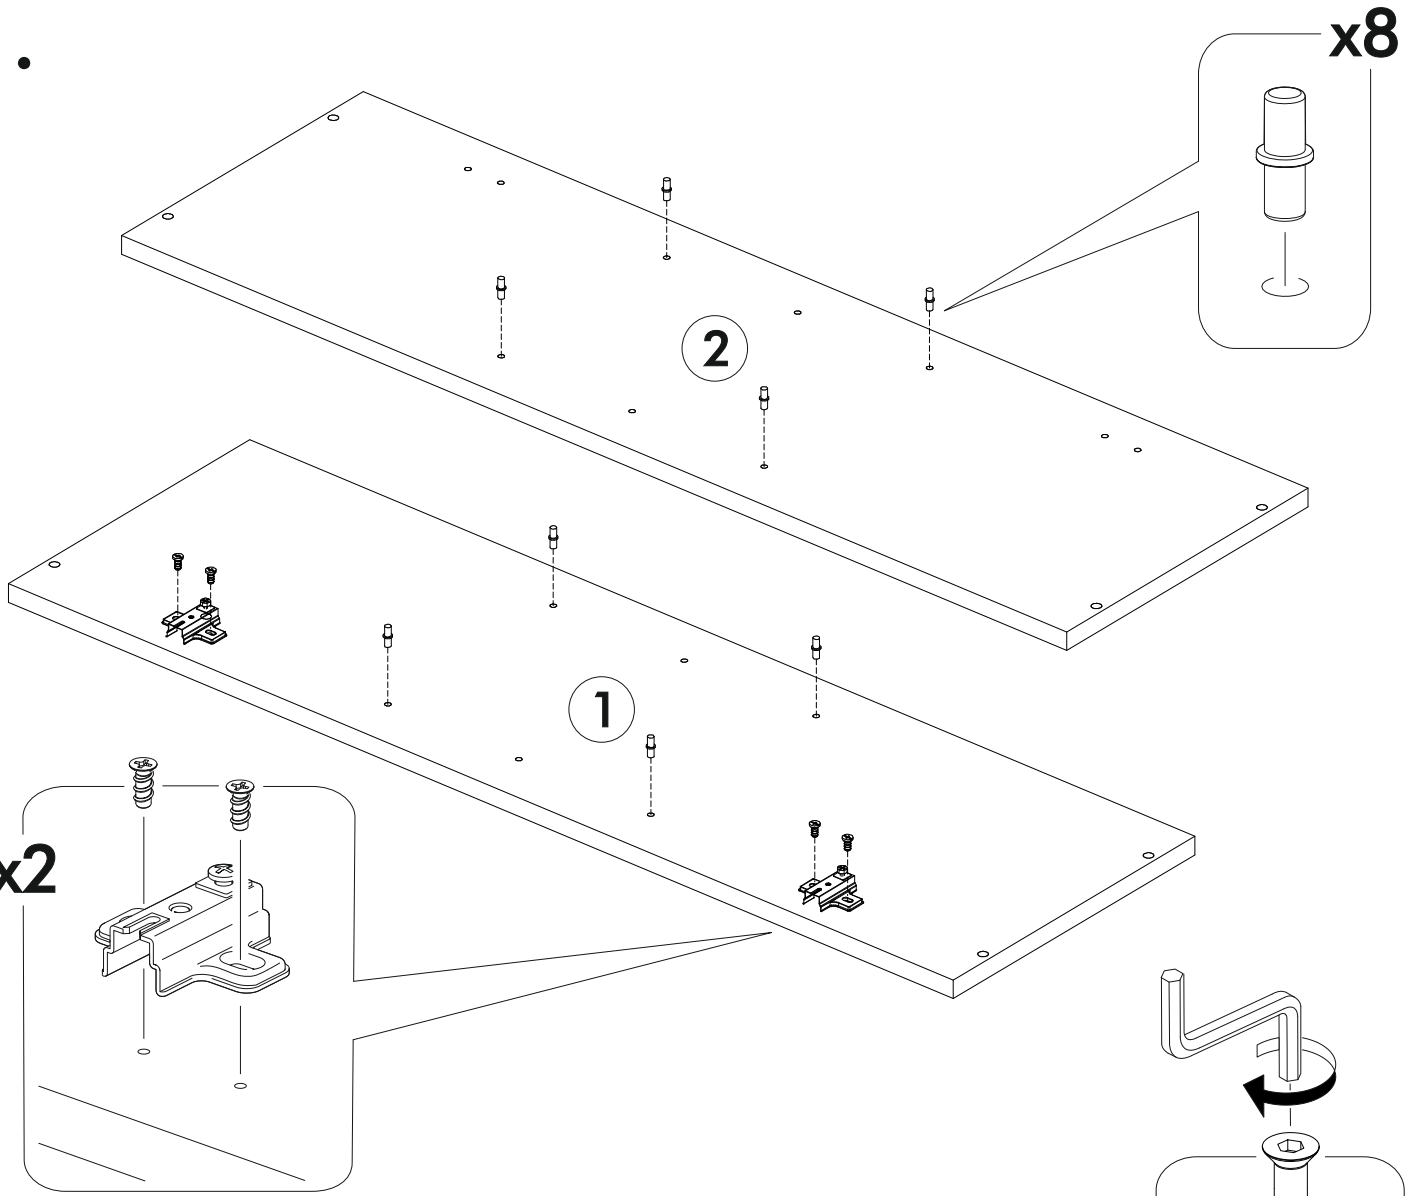

6,3x50	6,3x13			3,5x16	1,6x25	
9x	4x	1x	8x	10x	20x	8x
1x	2x	6x	2x			

	AI		L=mm		
1	Бок правый / Right side	1	920	280	1/1
2	Бок левый / Left side	1	920	280	1/1
3	Вязка верх / Binding	1	368	280	1/1
4	Вязка / Binding	1	368	280	1/1
5-6	Полка / Shelf	2	365	250	1/1
7-8	Задняя стенка / Back wall	2	915	197	1/1
9	Соединитель ДВП / Connector	1	886		1/1

1.