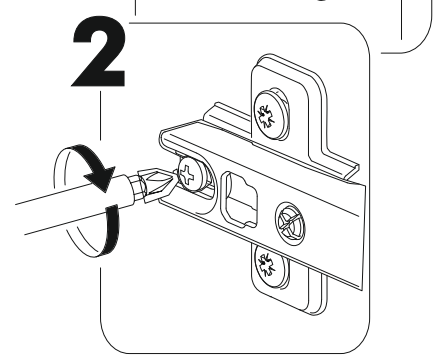

6,3x50	6,3x13			3,5x16	1,6x25	
						
9x	4x	1x	8x	10x	20x	8x
						
1x	2x	6x	2x			

	AI		 L=mm		
1	Бок правый / Right side	1	920	280	1/1
2	Бок левый / Left side	1	920	280	1/1
3	Вязка верх / Binding	1	368	280	1/1
4	Вязка / Binding	1	368	280	1/1
5-6	Полка / Shelf	2	365	250	1/1
7-8	Задняя стенка / Back wall	2	915	197	1/1
9	Соединитель ДВП / Connector	1	886		1/1

1.

2.

3.

4a.

<ol style="list-style-type: none"> 1 2 3 	A I		 L=mm		
1*	Фасад / Front	1	918	396	1/1
2*	Стекло / Glass	1	815	300	1/1

5a.

4b.

	AI				
1*	Фасад / Front	1	918	396	1/1
2*	Стекло / Glass	1	918	310	1/1