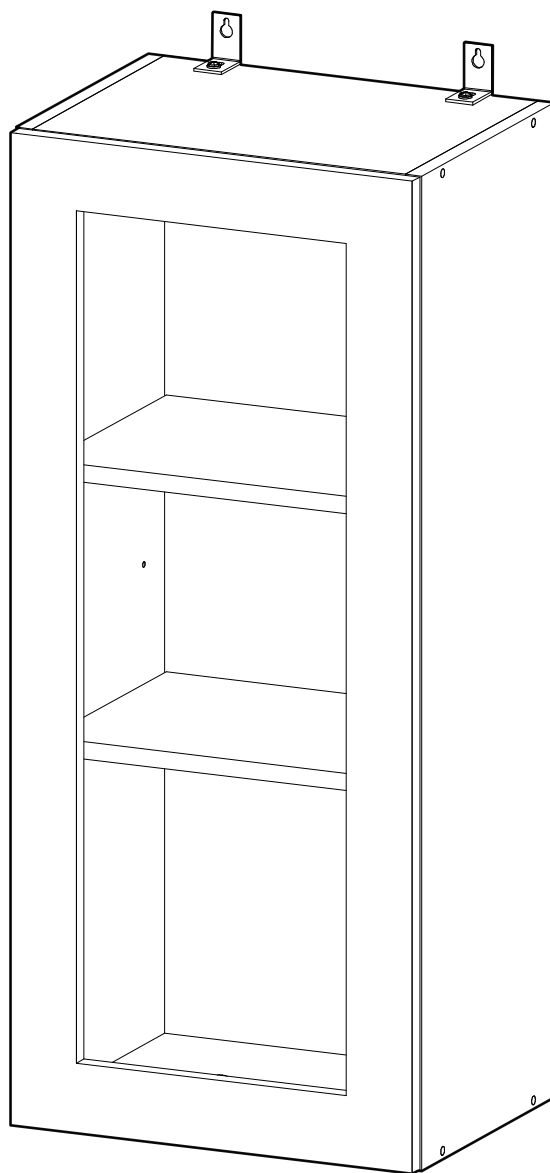

<https://interior-center.ru/>

ШBC 400H

SHVS 400H

400	920	300

RU Внимание! Чтобы избежать неприятных последствий, воспользуйтесь услугами профессиональных сборщиков мебели. Производитель оставляет за собой право вносить изменения в конструкцию изделий, не влияющие на функциональность и дизайн.

6,3x50	6,3x13			3,5x16	1,6x25	
						
9x	4x	1x	8x	10x	20x	8x
						
1x	2x	6x	2x			

	AI		 L=mm		
1	Бок правый / Right side	1	920	280	1/1
2	Бок левый / Left side	1	920	280	1/1
3	Вязка верх / Binding	1	368	280	1/1
4	Вязка / Binding	1	368	280	1/1
5-6	Полка / Shelf	2	365	250	1/1
7-8	Задняя стенка / Back wall	2	915	197	1/1
9	Соединитель ДВП / Connector	1	886		1/1

1.

2.

3.

4a.

<ol style="list-style-type: none"> 1 2 3 	A I		 L=mm		
1*	Фасад / Front	1	918	396	1/1
2*	Стекло / Glass	1	815	300	1/1

5a.

4b.

	AI				
1*	Фасад / Front	1	918	396	1/1
2*	Стекло / Glass	1	918	310	1/1