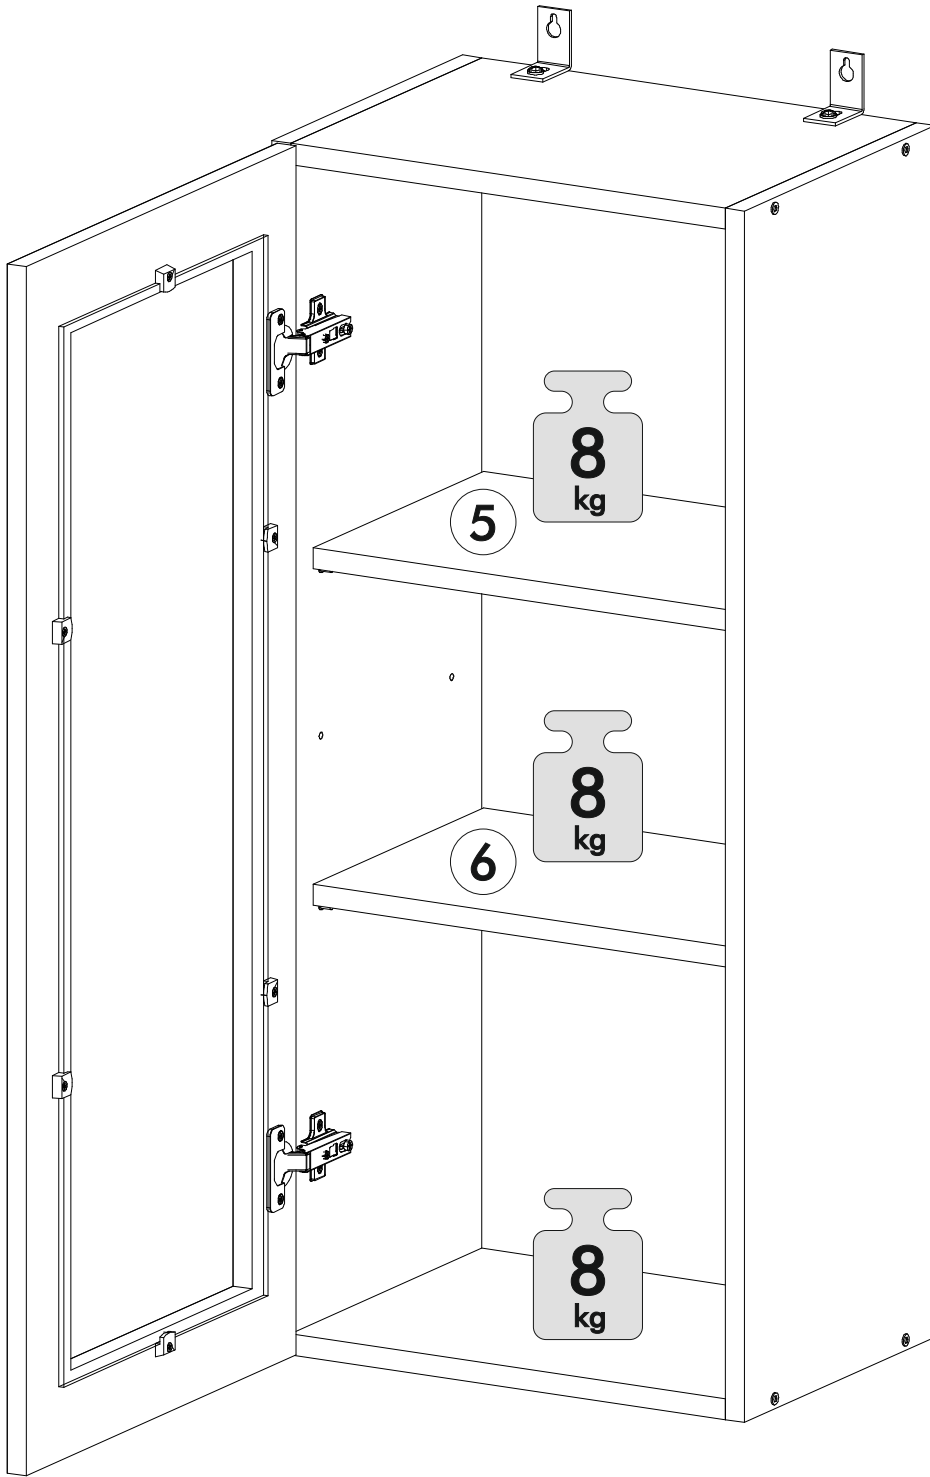

6,3x50	6,3x13			3,5x16	1,6x25	
						
9x	4x	1x	8x	10x	20x	8x
						
1x	2x	6x	2x			

	AI		 L=mm		
1	Бок правый / Right side	1	920	280	1/1
2	Бок левый / Left side	1	920	280	1/1
3	Вязка верх / Binding	1	368	280	1/1
4	Вязка / Binding	1	368	280	1/1
5-6	Полка / Shelf	2	365	250	1/1
7-8	Задняя стенка / Back wall	2	915	197	1/1
9	Соединитель ДВП / Connector	1	886		1/1

1.

2.

3.

4a.

<ol style="list-style-type: none"> 1 2 3 	A I		 L=mm		
1*	Фасад / Front	1	918	396	1/1
2*	Стекло / Glass	1	815	300	1/1

5a.

4b.

	AI				
1*	Фасад / Front	1	918	396	1/1
2*	Стекло / Glass	1	918	310	1/1