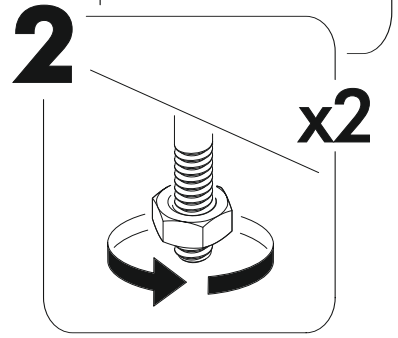

6,3x50	6,3x13			3,5x16	1,6x25	
						
9x	4x	1x	8x	10x	20x	8x
						
1x	2x	6x	2x			

	AI		 L=mm		
1	Бок правый / Right side	1	920	280	1/1
2	Бок левый / Left side	1	920	280	1/1
3	Вязка верх / Binding	1	368	280	1/1
4	Вязка / Binding	1	368	280	1/1
5-6	Полка / Shelf	2	365	250	1/1
7-8	Задняя стенка / Back wall	2	915	197	1/1
9	Соединитель ДВП / Connector	1	886		1/1

1.

2.

3.

4a.

<ol style="list-style-type: none"> 1 2 3 	A I		 L=mm		
1*	Фасад / Front	1	918	396	1/1
2*	Стекло / Glass	1	815	300	1/1

5a.

4b.

	AI				
1*	Фасад / Front	1	918	396	1/1
2*	Стекло / Glass	1	918	310	1/1