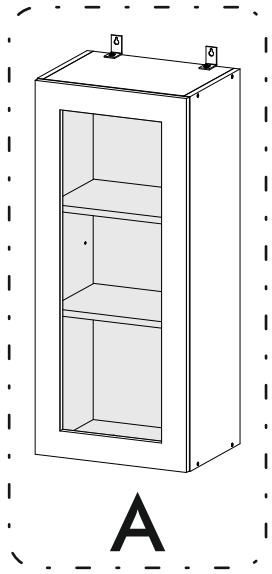

6,3x50	6,3x13			3,5x16	1,6x25	
						
9x	4x	1x	8x	10x	20x	8x
						
1x	2x	6x	2x			

	AI		 L=mm		
1	Бок правый / Right side	1	920	280	1/1
2	Бок левый / Left side	1	920	280	1/1
3	Вязка верх / Binding	1	368	280	1/1
4	Вязка / Binding	1	368	280	1/1
5-6	Полка / Shelf	2	365	250	1/1
7-8	Задняя стенка / Back wall	2	915	197	1/1
9	Соединитель ДВП / Connector	1	886		1/1

1.

2.

3.

4a.

<ol style="list-style-type: none"> 1 2 3 	A I		 L=mm		
1*	Фасад / Front	1	918	396	1/1
2*	Стекло / Glass	1	815	300	1/1

5a.

4b.

	AI				
1*	Фасад / Front	1	918	396	1/1
2*	Стекло / Glass	1	918	310	1/1