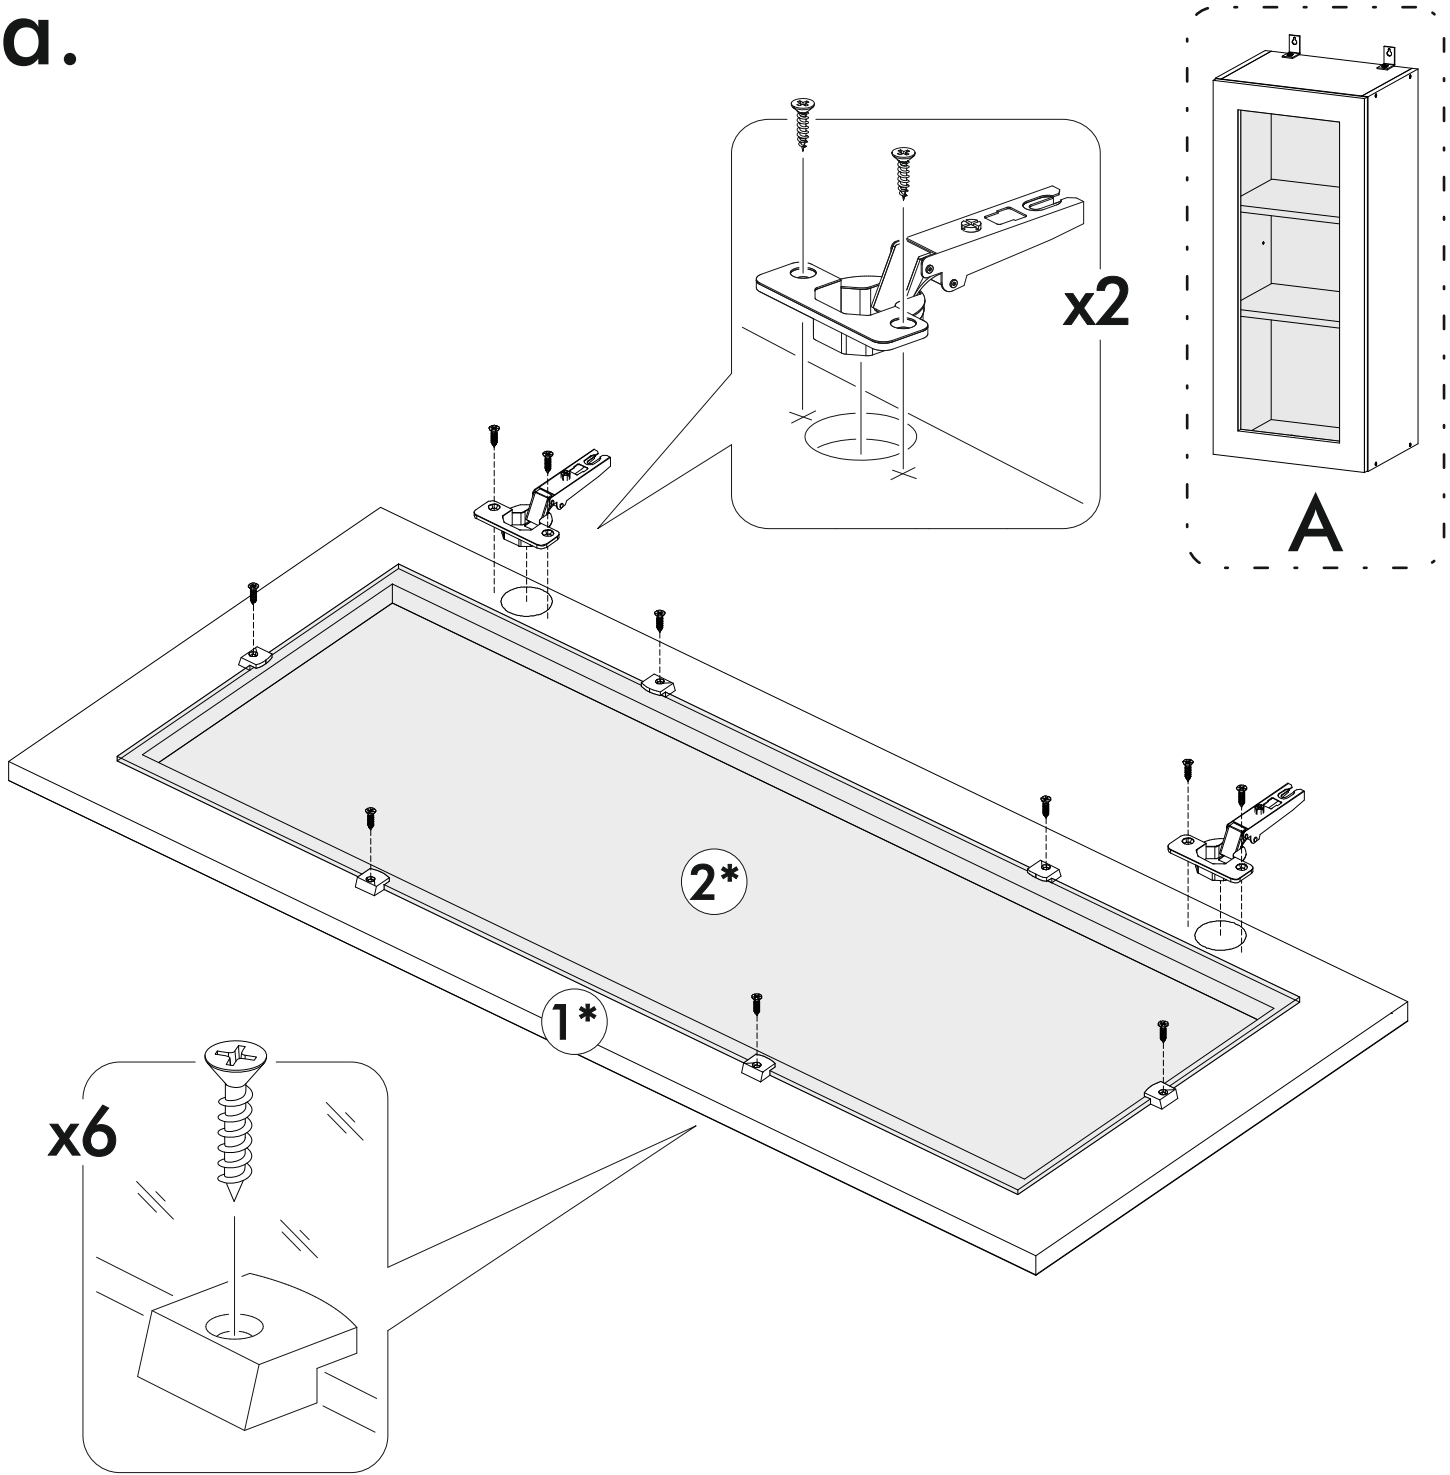

6,3x50	6,3x13			3,5x16	1,6x25	
						
9x	4x	1x	8x	10x	20x	8x
						
1x	2x	6x	2x			

	AI		 L=mm		
1	Бок правый / Right side	1	920	280	1/1
2	Бок левый / Left side	1	920	280	1/1
3	Вязка верх / Binding	1	368	280	1/1
4	Вязка / Binding	1	368	280	1/1
5-6	Полка / Shelf	2	365	250	1/1
7-8	Задняя стенка / Back wall	2	915	197	1/1
9	Соединитель ДВП / Connector	1	886		1/1

1.

2.

3.

4a.

<ol style="list-style-type: none"> 1 2 3 	A I		 L=mm		
1*	Фасад / Front	1	918	396	1/1
2*	Стекло / Glass	1	815	300	1/1

5a.

4b.

	AI				
1*	Фасад / Front	1	918	396	1/1
2*	Стекло / Glass	1	918	310	1/1