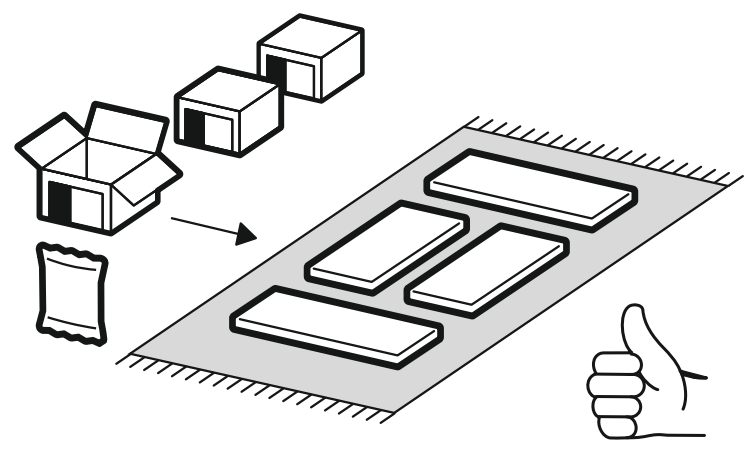

<https://interior-center.ru/>

ШВС 300H

SHVS 300H

300	920	300

RU Внимание! Чтобы избежать неприятных последствий, воспользуйтесь услугами профессиональных сборщиков мебели. Производитель оставляет за собой право вносить изменения в конструкцию изделий, не влияющие на функциональность и дизайн.

6,3x50	6,3x13			3,5x16	1,6x25	
						
9x	4x	1x	8x	14x	20x	8x
						
1x	2x	6x	2x			

	AI		 L=mm		
1	Бок правый / Right side	1	920	280	1/1
2	Бок левый / Left side	1	920	280	1/1
3	Вязка верх / Binding	1	268	280	1/1
4	Вязка / Binding	1	268	280	1/1
5-6	Полка / Shelf	2	265	250	1/1
7	Задняя стенка / Back wall	1	915	295	1/1

1.

2.

3.

4.

5a.

$\begin{matrix} 1 \\ 2 \\ 3 \end{matrix}$	AI				
1*	Фасада / Front	1	918	296	1/1
2*	Стекло / Glass	1	815	200	1/1

6a.

5b.