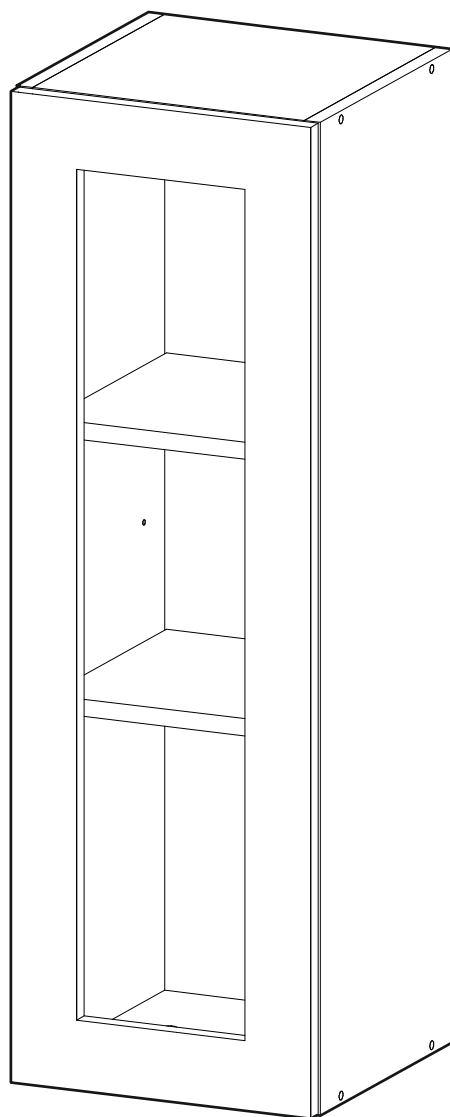

<https://interior-center.ru/>

ШВС 300H

SHVS 300H

300	920	300

RU Внимание! Чтобы избежать неприятных последствий, воспользуйтесь услугами профессиональных сборщиков мебели. Производитель оставляет за собой право вносить изменения в конструкцию изделий, не влияющие на функциональность и дизайн.

6,3x50	6,3x13			3,5x16	1,6x25	
						
9x	4x	1x	8x	14x	20x	8x
						
1x	2x	6x	2x			

	AI		 L=mm		
1	Бок правый / Right side	1	920	280	1/1
2	Бок левый / Left side	1	920	280	1/1
3	Вязка верх / Binding	1	268	280	1/1
4	Вязка / Binding	1	268	280	1/1
5-6	Полка / Shelf	2	265	250	1/1
7	Задняя стенка / Back wall	1	915	295	1/1