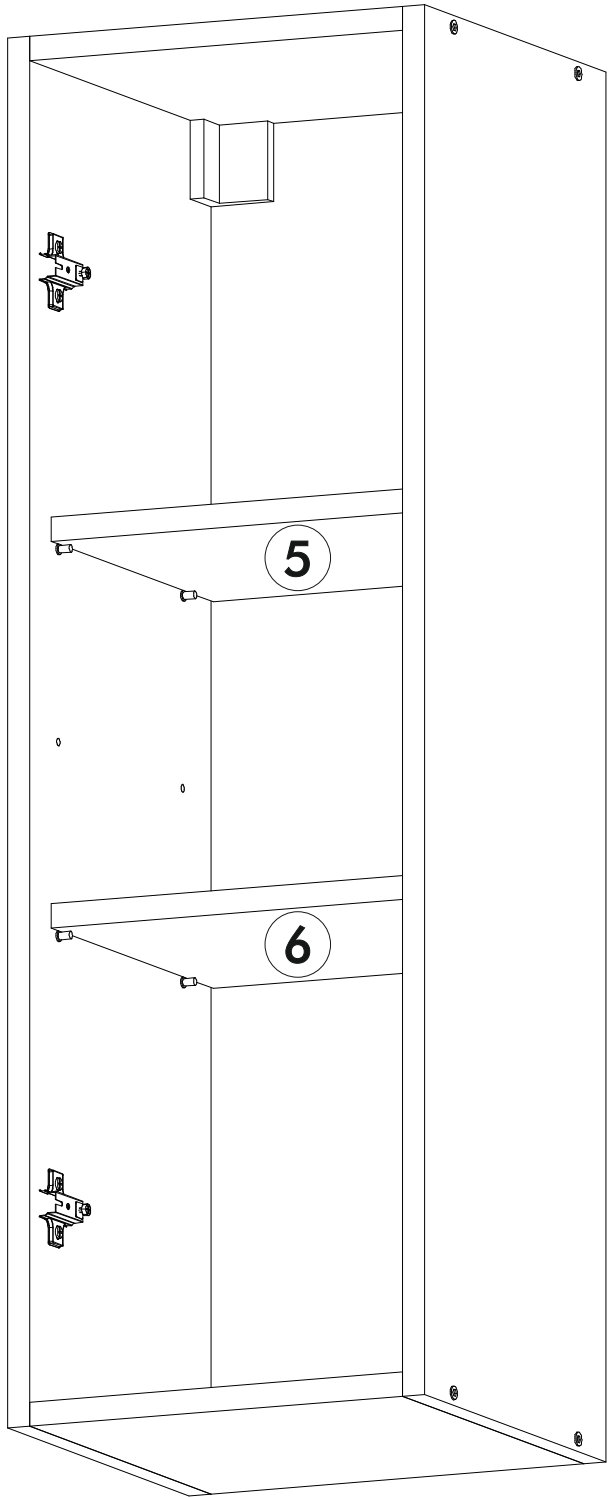

6,3x50	6,3x13			3,5x16	1,6x25	
						
9x	4x	1x	8x	14x	20x	8x
						
1x	2x	6x	2x			

	AI		 L=mm		
1	Бок правый / Right side	1	920	280	1/1
2	Бок левый / Left side	1	920	280	1/1
3	Вязка верх / Binding	1	268	280	1/1
4	Вязка / Binding	1	268	280	1/1
5-6	Полка / Shelf	2	265	250	1/1
7	Задняя стенка / Back wall	1	915	295	1/1

1.

2.

3.

4.

5a.

$\begin{matrix} 1 \\ 2 \\ 3 \end{matrix}$	AI				
1*	Фасада / Front	1	918	296	1/1
2*	Стекло / Glass	1	815	200	1/1

6a.

5b.