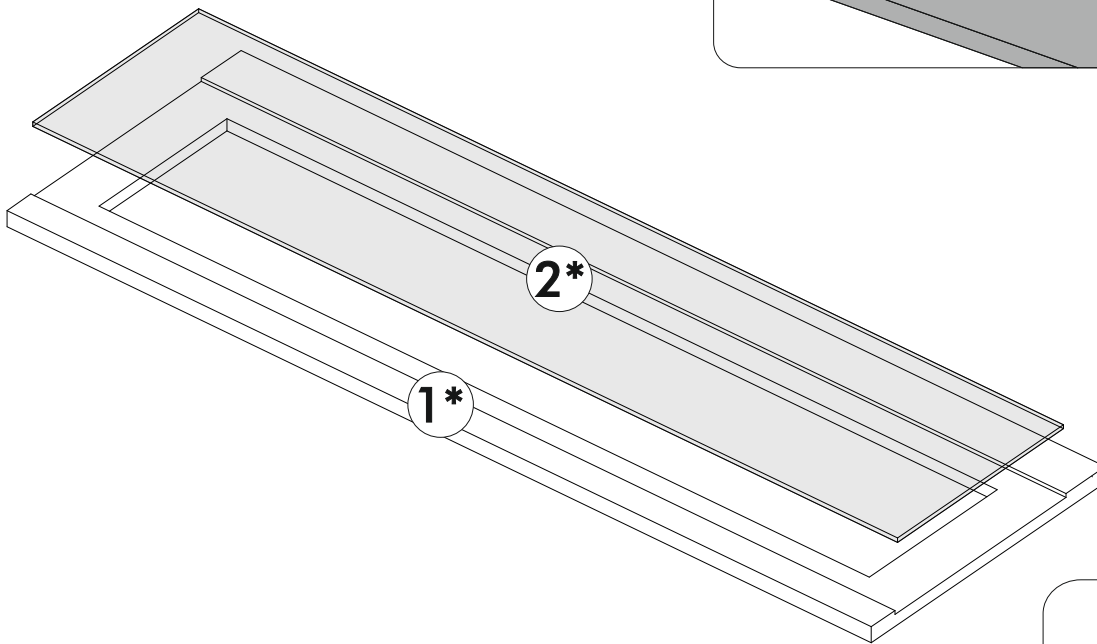

6,3x50	6,3x13			3,5x16	1,6x25	
						
9x	4x	1x	8x	14x	20x	8x
						
1x	2x	6x	2x			

	AI		 L=mm		
1	Бок правый / Right side	1	920	280	1/1
2	Бок левый / Left side	1	920	280	1/1
3	Вязка верх / Binding	1	268	280	1/1
4	Вязка / Binding	1	268	280	1/1
5-6	Полка / Shelf	2	265	250	1/1
7	Задняя стенка / Back wall	1	915	295	1/1

1.

2.

3.

4.

5a.

$\begin{matrix} 1 \\ 2 \\ 3 \end{matrix}$	AI				
1*	Фасада / Front	1	918	296	1/1
2*	Стекло / Glass	1	815	200	1/1

6a.

5b.