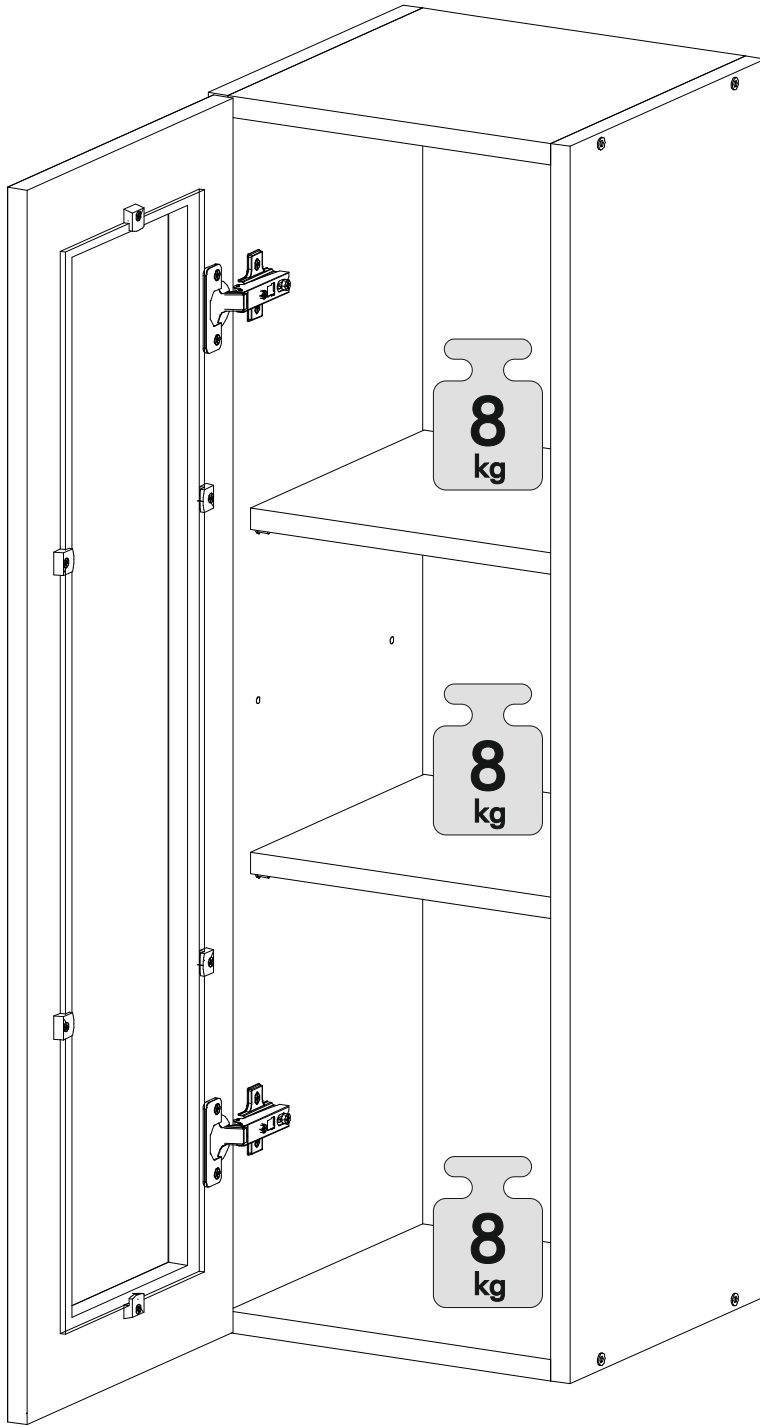

6,3x50	6,3x13			3,5x16	1,6x25	
						
9x	4x	1x	8x	14x	20x	8x
						
1x	2x	6x	2x			

	AI		 L=mm		
1	Бок правый / Right side	1	920	280	1/1
2	Бок левый / Left side	1	920	280	1/1
3	Вязка верх / Binding	1	268	280	1/1
4	Вязка / Binding	1	268	280	1/1
5-6	Полка / Shelf	2	265	250	1/1
7	Задняя стенка / Back wall	1	915	295	1/1

1.

2.

3.

4.

5a.

$\begin{matrix} 1 \\ 2 \\ 3 \end{matrix}$	AI				
1*	Фасада / Front	1	918	296	1/1
2*	Стекло / Glass	1	815	200	1/1

6a.

5b.