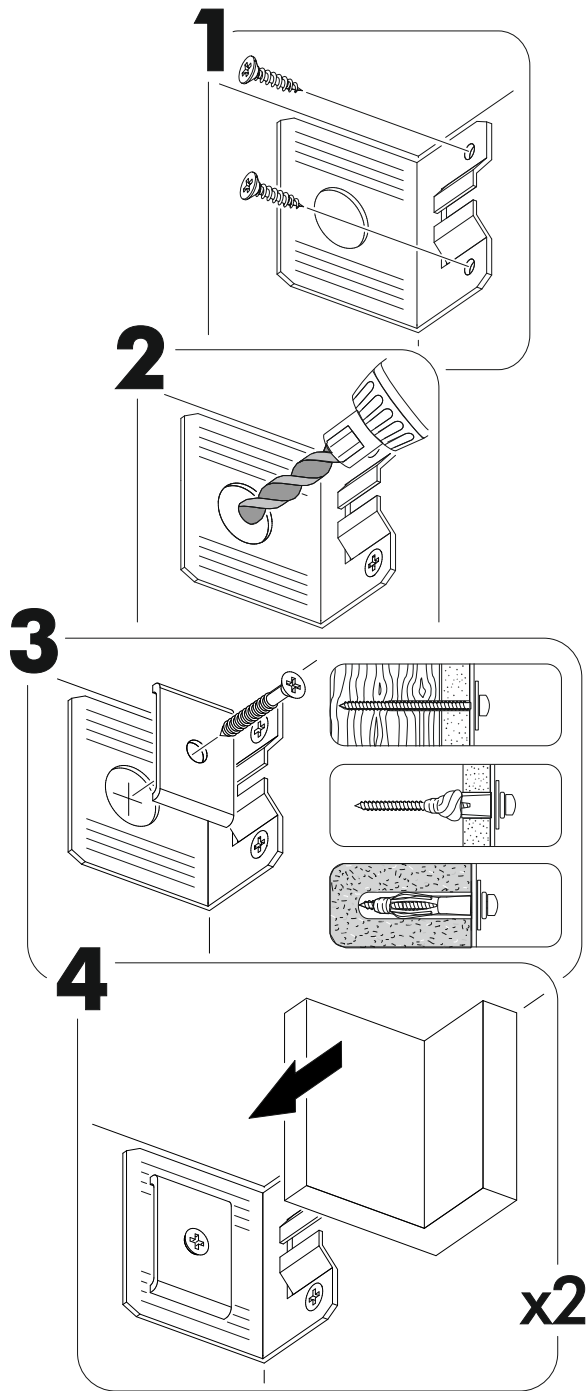

6,3x50	6,3x13			3,5x16	1,6x25	
						
9x	4x	1x	8x	14x	20x	8x
						
1x	2x	6x	2x			

	AI		 L=mm		
1	Бок правый / Right side	1	920	280	1/1
2	Бок левый / Left side	1	920	280	1/1
3	Вязка верх / Binding	1	268	280	1/1
4	Вязка / Binding	1	268	280	1/1
5-6	Полка / Shelf	2	265	250	1/1
7	Задняя стенка / Back wall	1	915	295	1/1

1.

2.

3.

4.

5a.

$\begin{matrix} 1 \\ 2 \\ 3 \end{matrix}$	AI				
1*	Фасада / Front	1	918	296	1/1
2*	Стекло / Glass	1	815	200	1/1

6a.

5b.