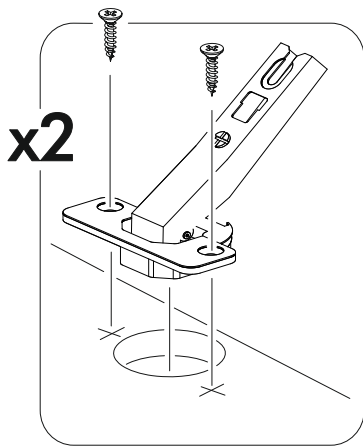

4b.

	A I				
1*	Фасад / Front	1	713	430	1/1
2*	Стекло / Glass	1	713	344