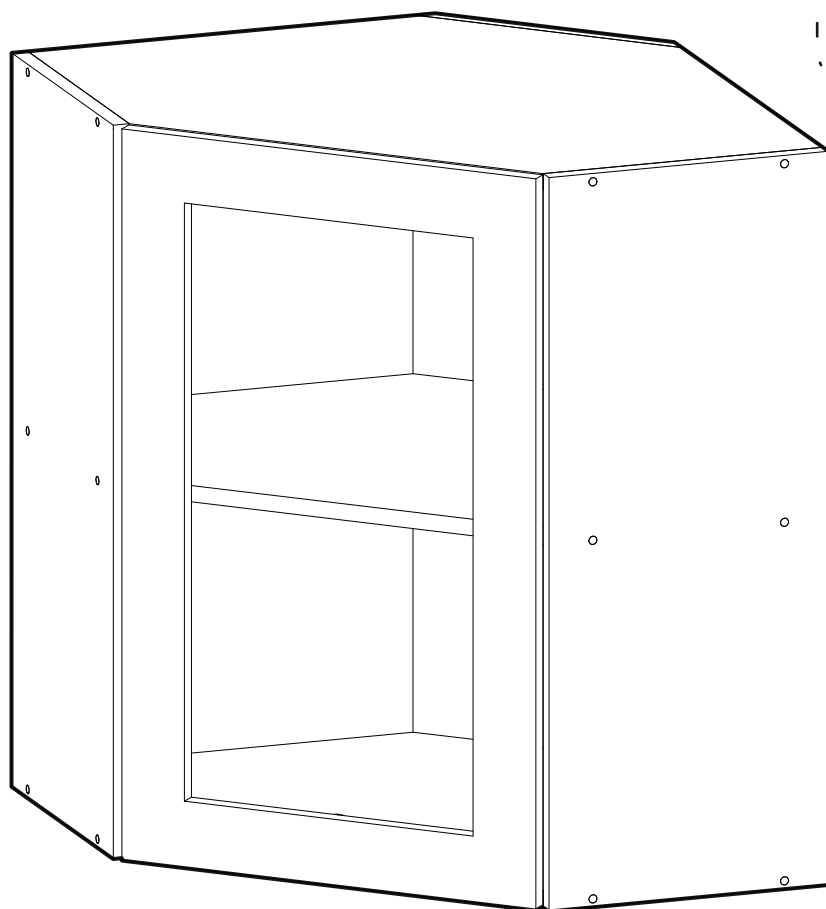

<https://interior-center.ru/>

ШВУС 600x600

SHVUS 600x600

600	715	600

RU Внимание! Чтобы избежать неприятных последствий, воспользуйтесь услугами профессиональных сборщиков мебели. Производитель оставляет за собой право вносить изменения в конструкцию изделий, не влияющие на функциональность и дизайн.

6,3x50  16x	6,3x13  4x	 1x	3,5x16  18x	 12x	1,6x25  30x	 4x
 1x	 6x	 2x				

 1 2 3	A I		 L=mm	
1	Бок правый / Right side	1	715	280
2	Бок левый / Left side	1	715	280
3	Задняя стенка скошенная / Back wall	1	715	280
4	Вязка скошенная верх / Binding	1	584	584
5	Вязка скошенная средняя / Binding	1	584	584
6	Вязка скошенная низ / Binding	1	584	584
7-8	Задняя стенка / Back wall	2	710	420