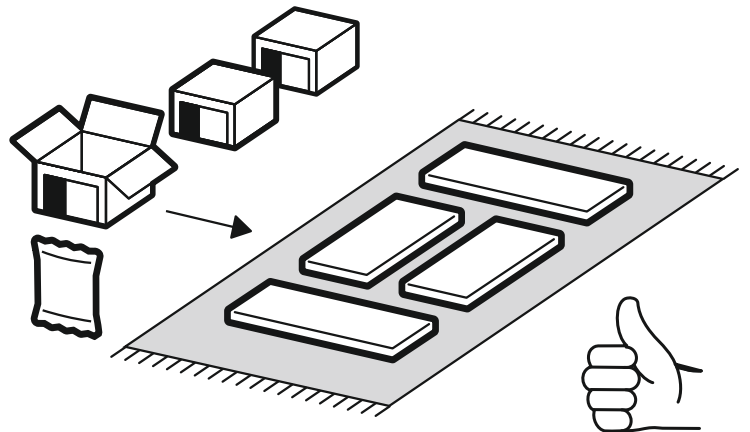

<https://interior-center.ru/>

ШВУС 600x600

SHVUS 600x600

600	715	600

RU Внимание! Чтобы избежать неприятных последствий, воспользуйтесь услугами профессиональных сборщиков мебели. Производитель оставляет за собой право вносить изменения в конструкцию изделий, не влияющие на функциональность и дизайн.

6,3x50  16x	6,3x13  4x	 1x	3,5x16  18x	 12x	1,6x25  30x	 4x
 1x	 6x	 2x				

 1 2 3	A I		 L=mm	
1	Бок правый / Right side	1	715	280
2	Бок левый / Left side	1	715	280
3	Задняя стенка скошенная / Back wall	1	715	280
4	Вязка скошенная верх / Binding	1	584	584
5	Вязка скошенная средняя / Binding	1	584	584
6	Вязка скошенная низ / Binding	1	584	584
7-8	Задняя стенка / Back wall	2	710	420