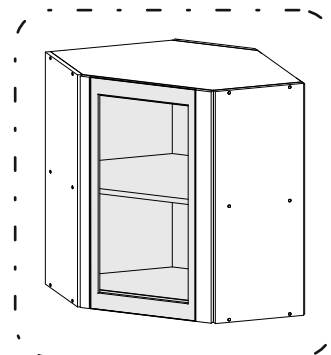

<https://interior-center.ru/>

ШВУС 600x600

SHVUS 600x600

600	715	600

RU Внимание! Чтобы избежать неприятных последствий, воспользуйтесь услугами профессиональных сборщиков мебели. Производитель оставляет за собой право вносить изменения в конструкцию изделий, не влияющие на функциональность и дизайн.

6,3x50  16x	6,3x13  4x	 1x	3,5x16  18x	 12x	1,6x25  30x	 4x
 1x	 6x	 2x				

 1 2 3	A I		 L=mm	
1	Бок правый / Right side	1	715	280
2	Бок левый / Left side	1	715	280
3	Задняя стенка скошенная / Back wall	1	715	280
4	Вязка скошенная верх / Binding	1	584	584
5	Вязка скошенная средняя / Binding	1	584	584
6	Вязка скошенная низ / Binding	1	584	584
7-8	Задняя стенка / Back wall	2	710	420