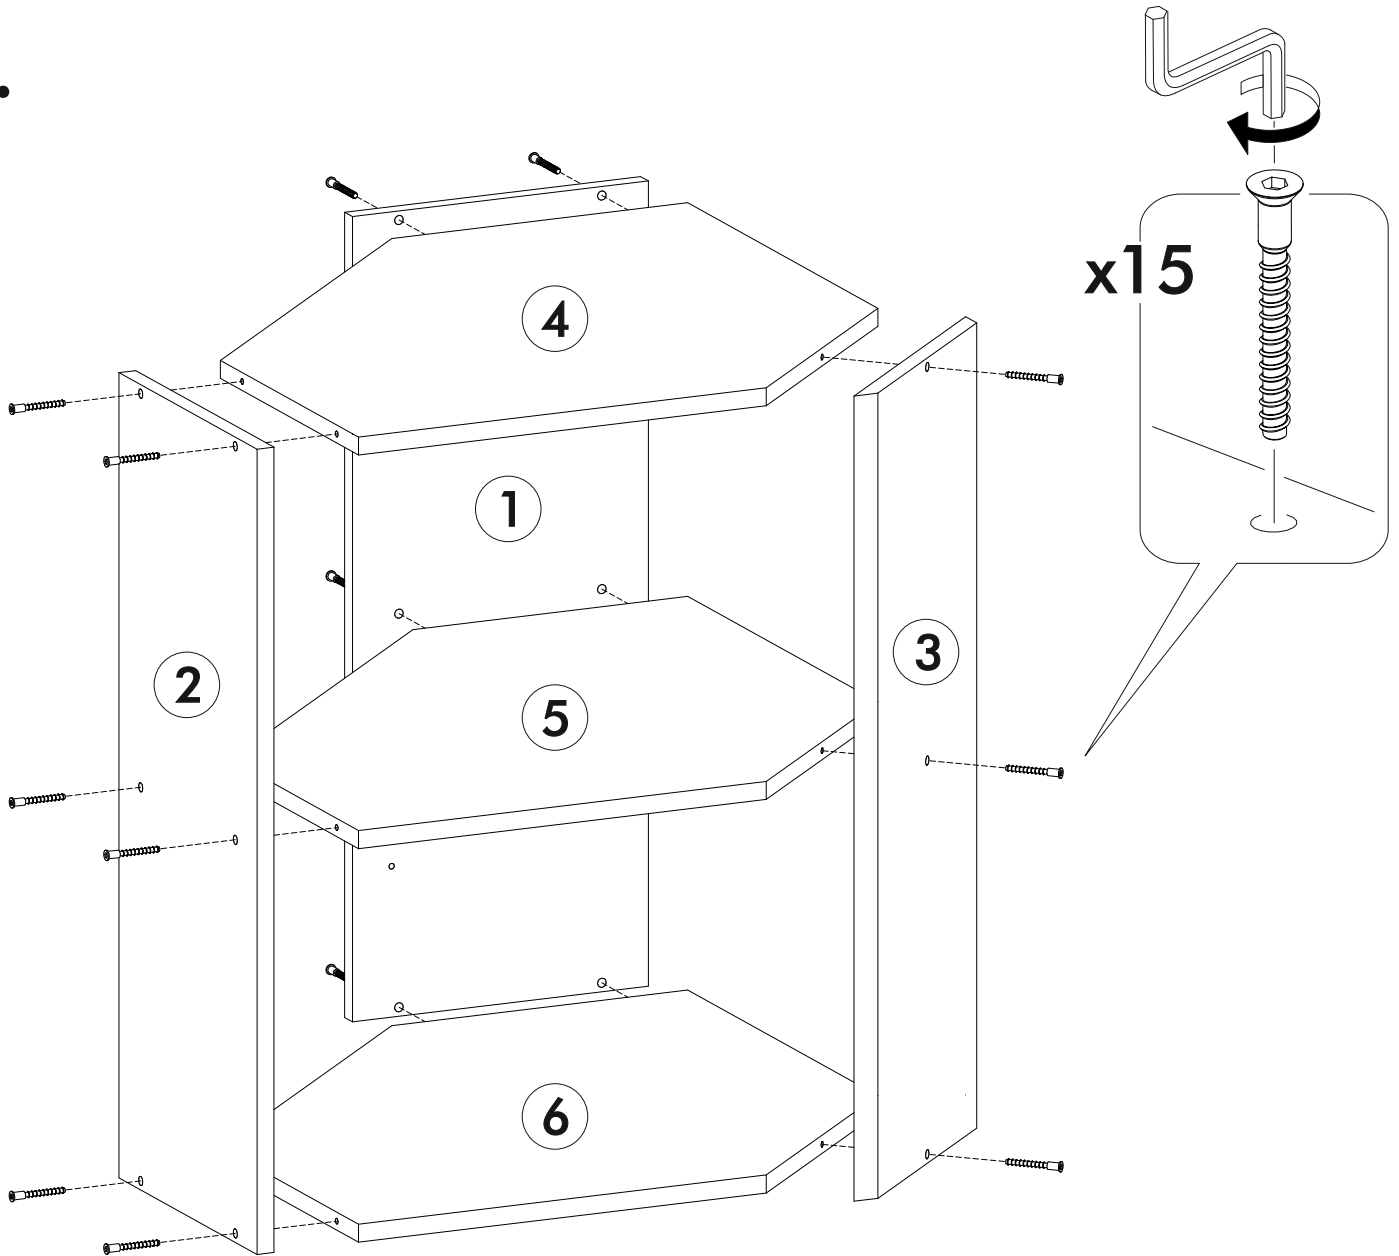

6,3x50  16x	6,3x13  4x	 1x	3,5x16  18x	 12x	1,6x25  30x	 4x
 1x	 6x	 2x				

 1 2 3	A I		 L=mm	
1	Бок правый / Right side	1	715	280
2	Бок левый / Left side	1	715	280
3	Задняя стенка скошенная / Back wall	1	715	280
4	Вязка скошенная верх / Binding	1	584	584
5	Вязка скошенная средняя / Binding	1	584	584
6	Вязка скошенная низ / Binding	1	584	584
7-8	Задняя стенка / Back wall	2	710	420

1/1

1.

2.

3.

4a.

$\begin{matrix} 1 \\ 2 \\ 3 \end{matrix}$	AI				 1/1
1*	Фасад / Front	1	713	430	
2*	Стекло / Glass	1	600	325	

4b.

	A I				
1*	Фасад / Front	1	713	430	1/1
2*	Стекло / Glass	1	713	344	