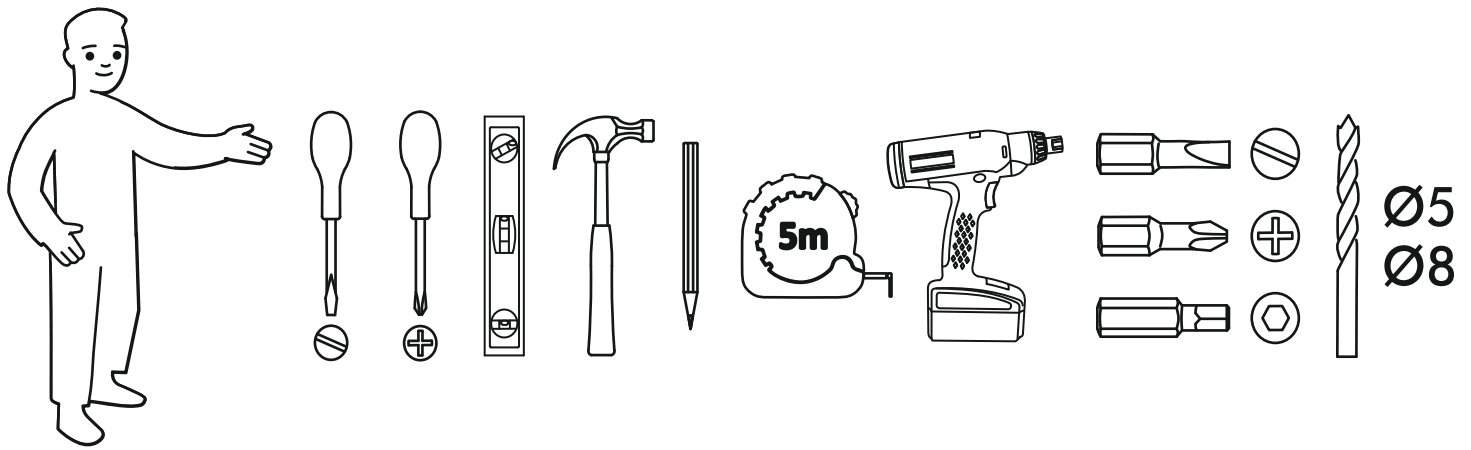

<https://interior-center.ru/>

ШВУ 600x600H
SHVU 600x600H

600	920	600

RU Внимание! Чтобы избежать неприятных последствий, воспользуйтесь услугами профессиональных сборщиков мебели. Производитель оставляет за собой право вносить изменения в конструкцию изделий, не влияющие на функциональность и дизайн.