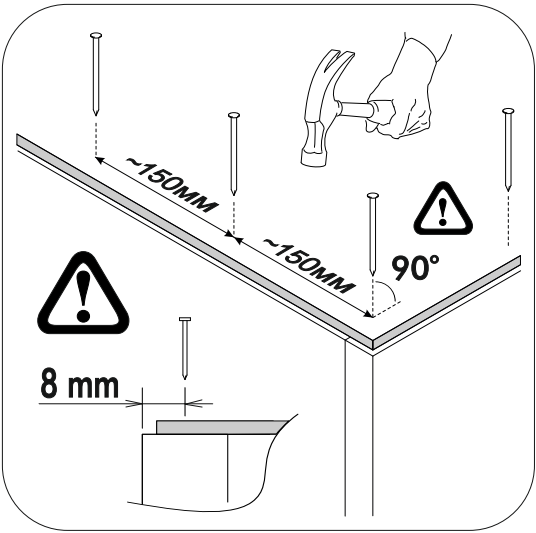

6,3x50  21x	6,3x13  4x	 1x	3,5x16  18x	 12x	1,6x25  30x	 4x
 1x	 6x	 2x				

 1 2 3	AI		 L=mm	
1	Бок правый / Right side	1	920	280
2	Бок левый / Left side	1	920	280
3	Задняя стенка скошенная / Back wall	1	920	280
4	Вязка скошенная верх / Binding	1	584	584
5-6	Вязка скошенная средняя / Binding	2	584	584
7	Вязка скошенная низ / Binding	1	584	584
8-9	Задняя стенка / Back wall	2	915	420

1/1

1.

2.

3.

4.

5.

6.