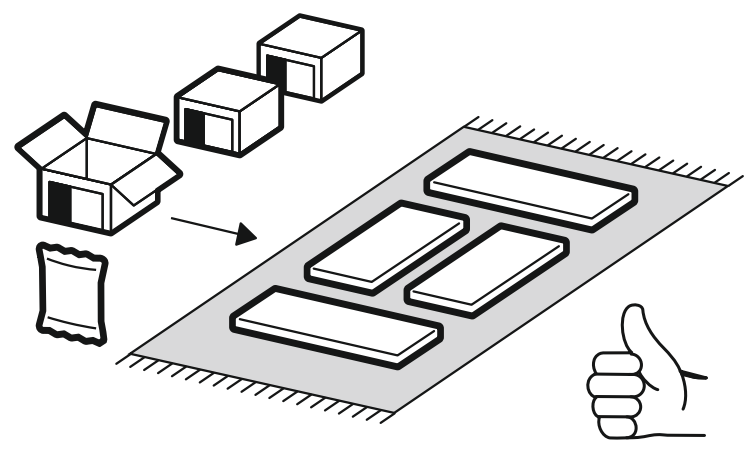

<https://interior-center.ru/>

ШВУ 600x600H
SHVU 600x600H

600	920	600

RU Внимание! Чтобы избежать неприятных последствий, воспользуйтесь услугами профессиональных сборщиков мебели. Производитель оставляет за собой право вносить изменения в конструкцию изделий, не влияющие на функциональность и дизайн.

6,3x50  21x	6,3x13  4x	 1x	3,5x16  18x	 12x	1,6x25  30x	 4x
 1x	 6x	 2x				

 1 2 3	AI		 L=mm	
1	Бок правый / Right side	1	920	280
2	Бок левый / Left side	1	920	280
3	Задняя стенка скошенная / Back wall	1	920	280
4	Вязка скошенная верх / Binding	1	584	584
5-6	Вязка скошенная средняя / Binding	2	584	584
7	Вязка скошенная низ / Binding	1	584	584
8-9	Задняя стенка / Back wall	2	915	420