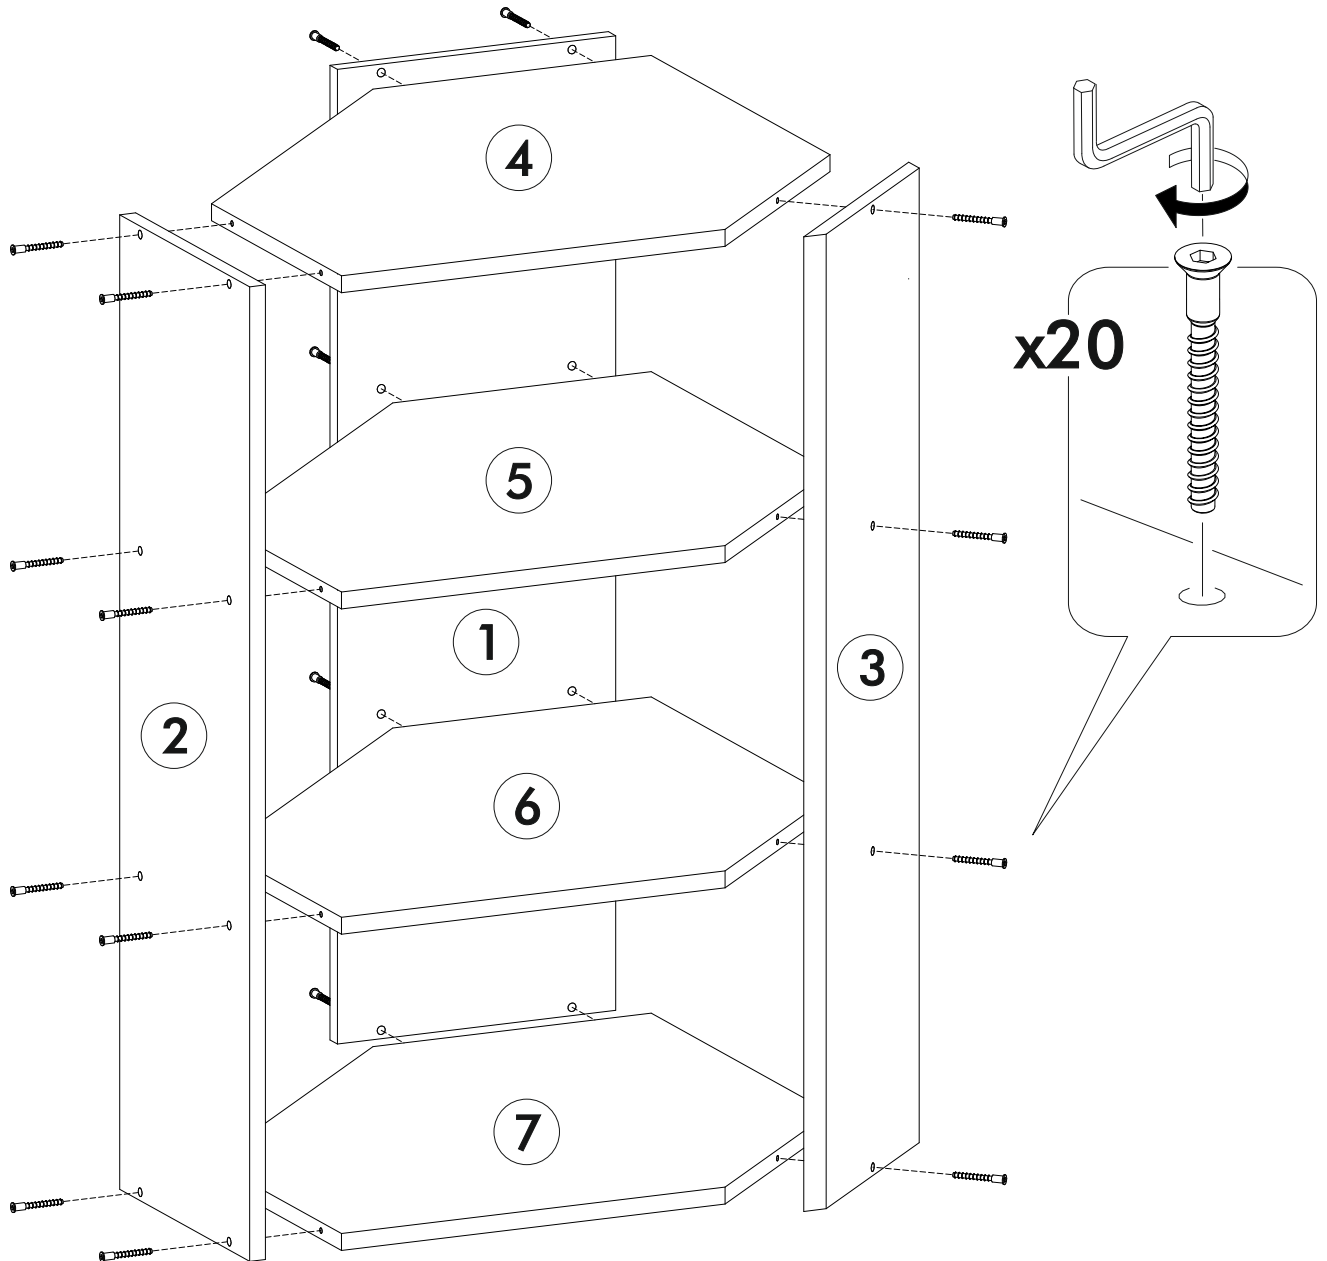

6,3x50  21x	6,3x13  4x	 1x	3,5x16  18x	 12x	1,6x25  30x	 4x
 1x	 6x	 2x				

 1 2 3	AI		 L=mm	
1	Бок правый / Right side	1	920	280
2	Бок левый / Left side	1	920	280
3	Задняя стенка скошенная / Back wall	1	920	280
4	Вязка скошенная верх / Binding	1	584	584
5-6	Вязка скошенная средняя / Binding	2	584	584
7	Вязка скошенная низ / Binding	1	584	584
8-9	Задняя стенка / Back wall	2	915	420

1/1

1.

2.

3.

4.

5.

6.