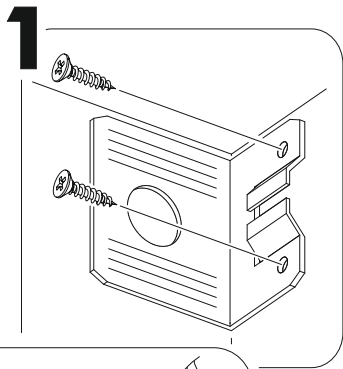

6,3x50  21x	6,3x13  4x	 1x	3,5x16  18x	 12x	1,6x25  30x	 4x
 1x	 6x	 2x				

 1 2 3	AI		 L=mm	
1	Бок правый / Right side	1	920	280
2	Бок левый / Left side	1	920	280
3	Задняя стенка скошенная / Back wall	1	920	280
4	Вязка скошенная верх / Binding	1	584	584
5-6	Вязка скошенная средняя / Binding	2	584	584
7	Вязка скошенная низ / Binding	1	584	584
8-9	Задняя стенка / Back wall	2	915	420

1/1

1.

2.

3.

4.

5.

6.