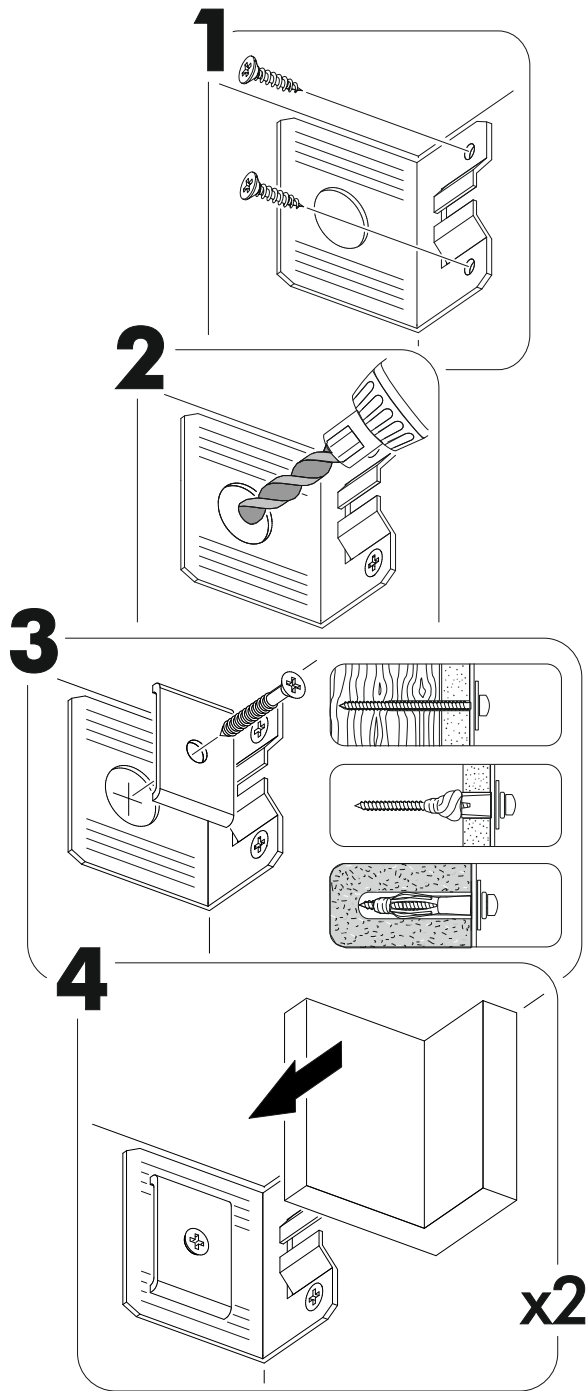

6,3x50	6,3x13			3,5x16	1,6x25	
						
9x	4x	1x	8x	14x	20x	8x
						
1x	2x	6x	2x			

	AI				
1	Бок правый / Right side	1	920	280	1/1
2	Бок левый / Left side	1	920	280	1/1
3	Вязка верх / Binding	1	418	280	1/1
4	Вязка / Binding	1	418	280	1/1
5-6	Полка / Shelf	2	415	250	1/1
7-8	/Задняя стенка / Back wall	2	915	223	1/1
9	Соединитель ДВП / Connector	1	886		1/1

	AI				
1*	Фасад / Front	1	713	446	1/1

1.

2.

3.

4.

5.

6.