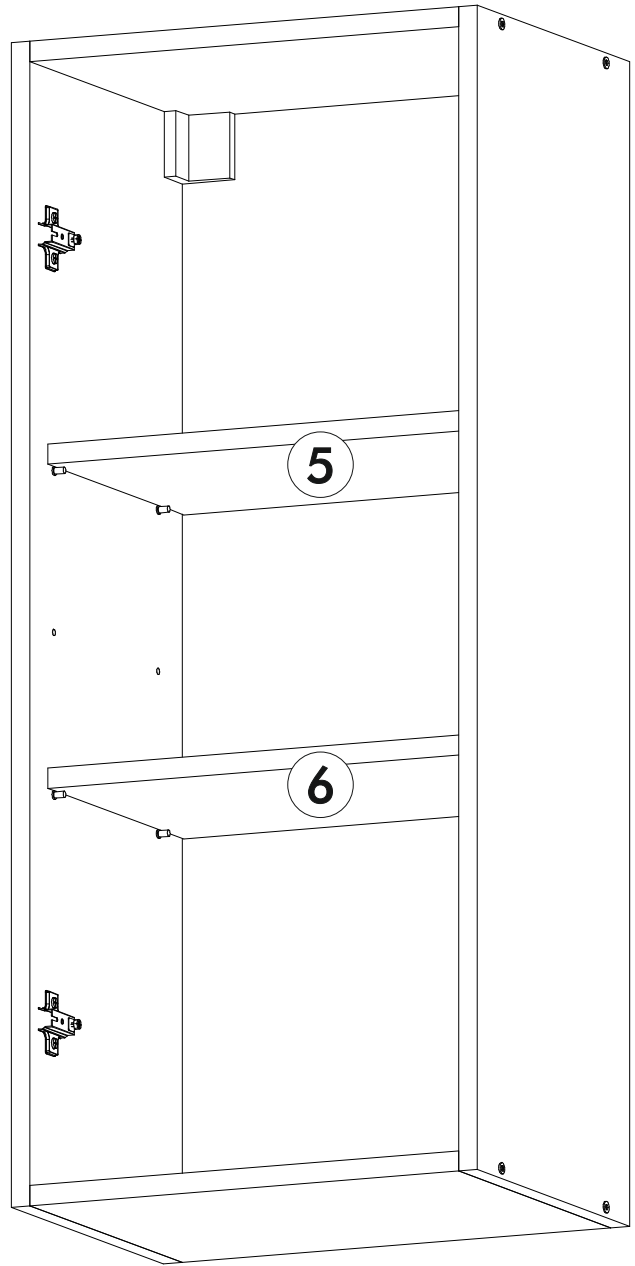

6,3x50	6,3x13			3,5x16	1,6x25	
						
9x	4x	1x	8x	14x	20x	8x
						
1x	2x	6x	2x			

	AI				
1	Бок правый / Right side	1	920	280	1/1
2	Бок левый / Left side	1	920	280	1/1
3	Вязка верх / Binding	1	418	280	1/1
4	Вязка / Binding	1	418	280	1/1
5-6	Полка / Shelf	2	415	250	1/1
7-8	/Задняя стенка / Back wall	2	915	223	1/1
9	Соединитель ДВП / Connector	1	886		1/1

	AI				
1*	Фасад / Front	1	713	446	1/1

1.

2.

3.

4.

5.

6.