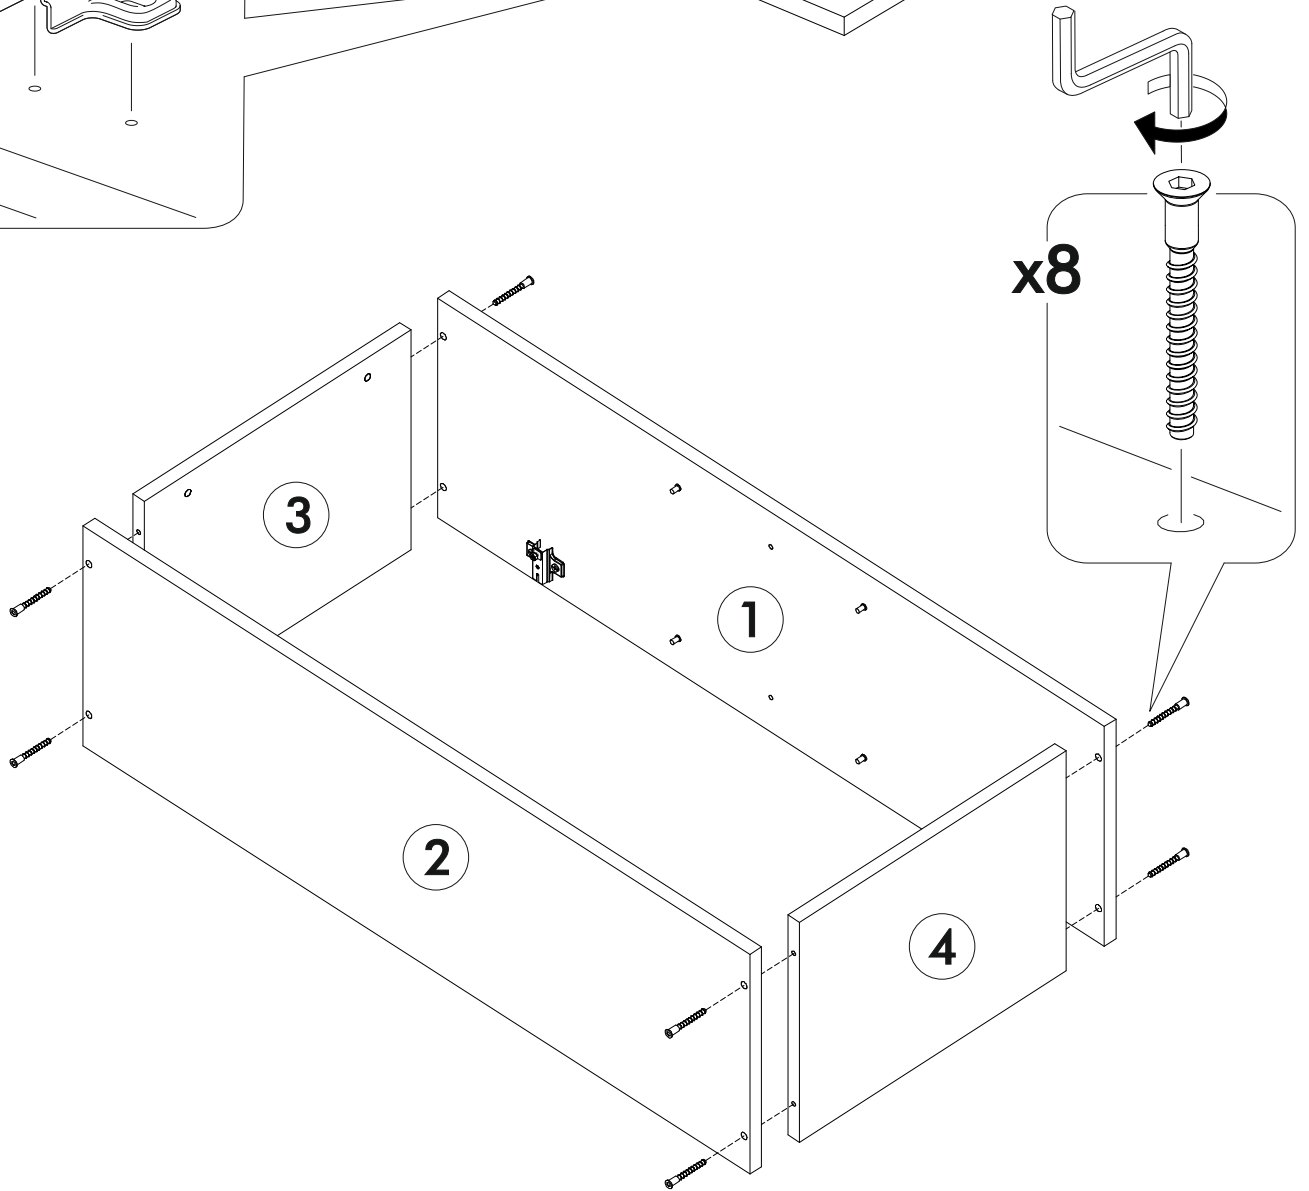

6,3x50	6,3x13			3,5x16	1,6x25	
9x	4x	1x	8x	14x	20x	8x
1x	2x	6x	2x			

	AI				
1	Бок правый / Right side	1	920	280	1/1
2	Бок левый / Left side	1	920	280	1/1
3	Вязка верх / Binding	1	418	280	1/1
4	Вязка / Binding	1	418	280	1/1
5-6	Полка / Shelf	2	415	250	1/1
7-8	/Задняя стенка / Back wall	2	915	223	1/1
9	Соединитель ДВП / Connector	1	886		1/1

	AI				
1*	Фасад / Front	1	713	446	1/1

2.