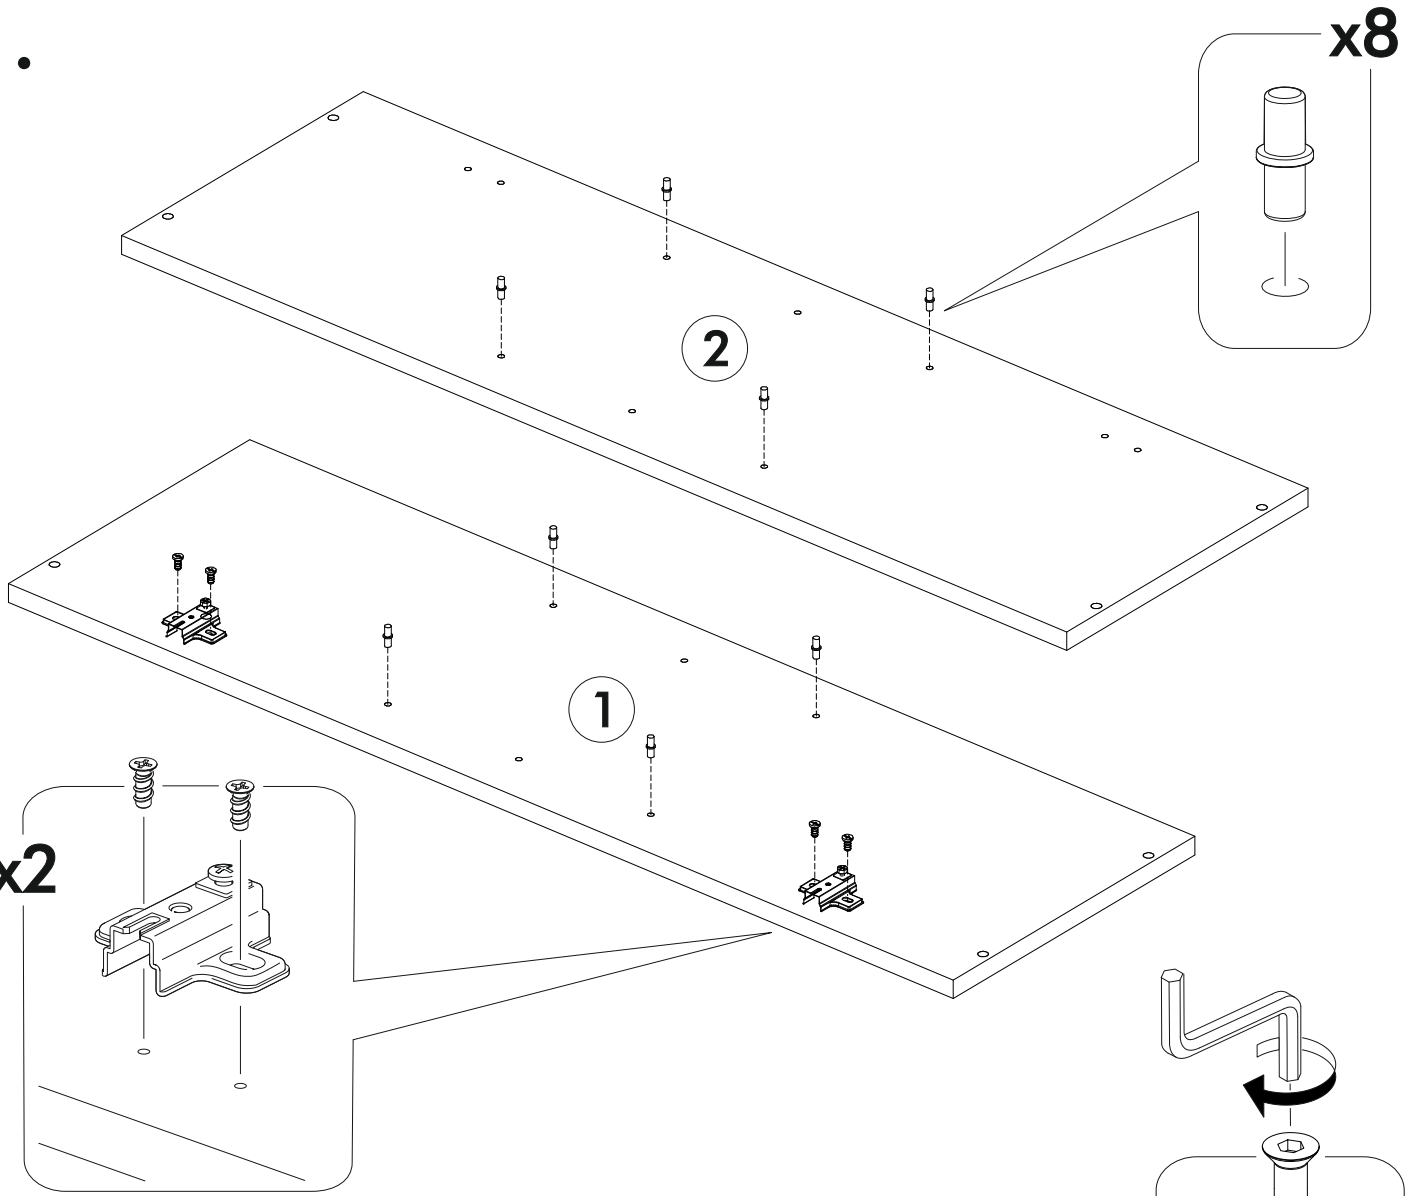

6,3x50	6,3x13			3,5x16	1,6x25	
9x	4x	1x	8x	14x	20x	8x
1x	2x	6x	2x			

	AI				
1	Бок правый / Right side	1	920	280	1/1
2	Бок левый / Left side	1	920	280	1/1
3	Вязка верх / Binding	1	418	280	1/1
4	Вязка / Binding	1	418	280	1/1
5-6	Полка / Shelf	2	415	250	1/1
7-8	/Задняя стенка / Back wall	2	915	223	1/1
9	Соединитель ДВП / Connector	1	886		1/1

	AI				
1*	Фасад / Front	1	713	446	1/1

1.