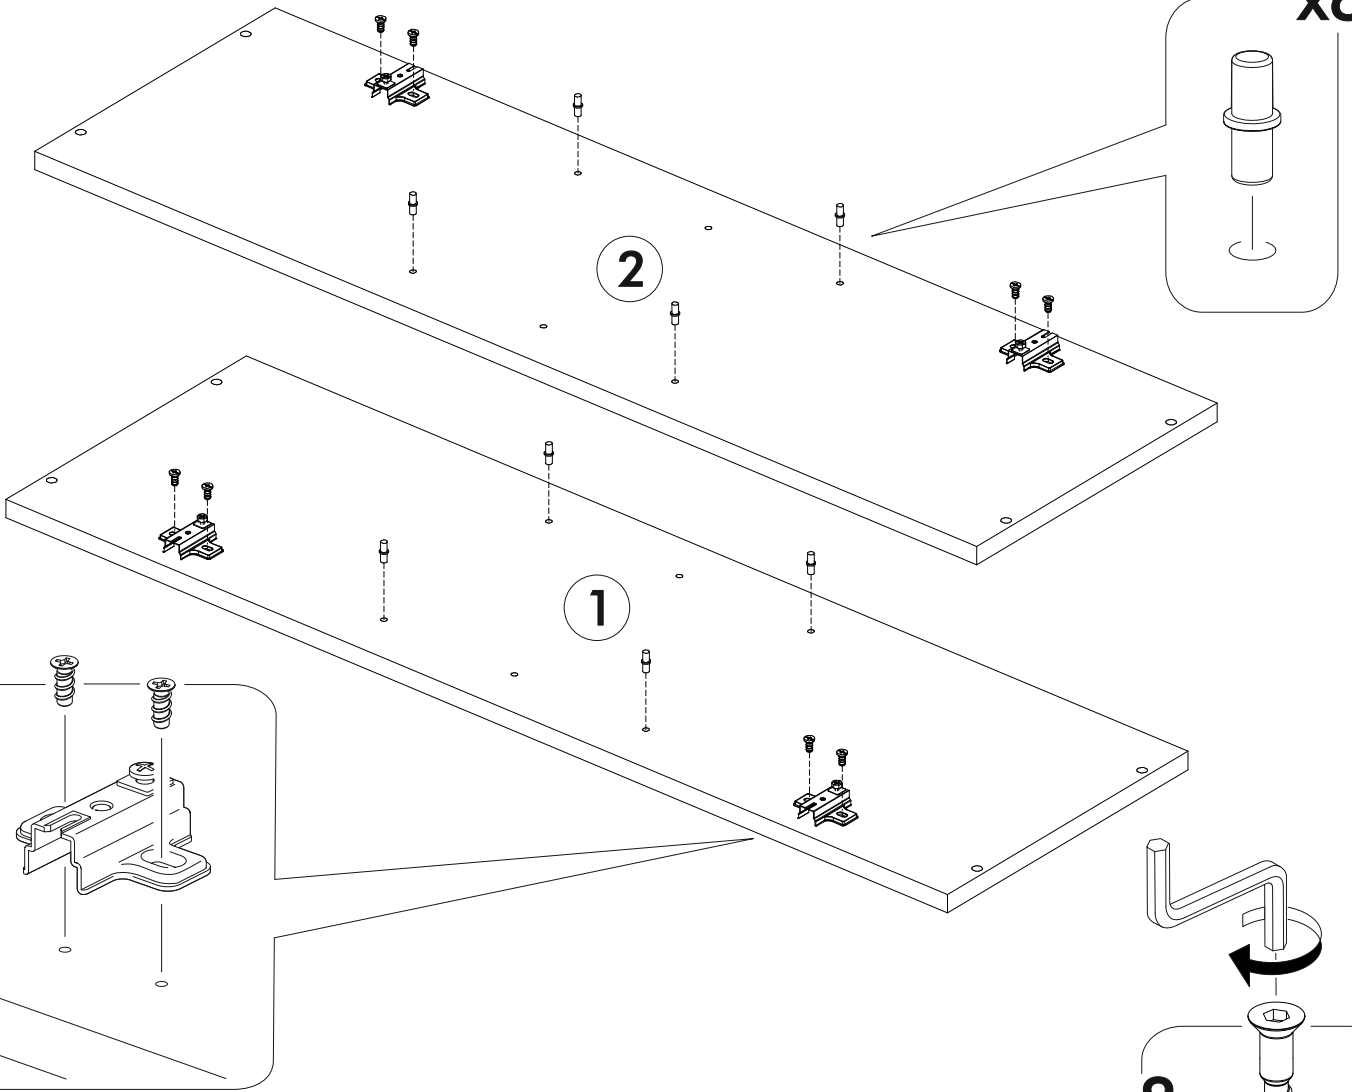

6,3x50	6,3x13			3,5x16	1,6x25	
						
9x	8x	1x	8x	24x	30x	8x
						
1x	2x	12x	4x			

	AI				
1	Бок правый / Right side	1	920	280	1/1
2	Бок левый / Left side	1	920	280	1/1
3	Вязка верх / Binding	1	768	280	1/1
4	Вязка / Binding	1	768	280	1/1
5-6	Полка / Shelf	2	765	250	1/1
7-9	Задняя стенка / Back wall	3	915	263	1/1
10-11	Соединитель ДВП / Connector	2	886		1/1

	AI				
1*	Фасад / Front	2	918	396	1/1

1.

x8

x2

x8

2.

4

3.