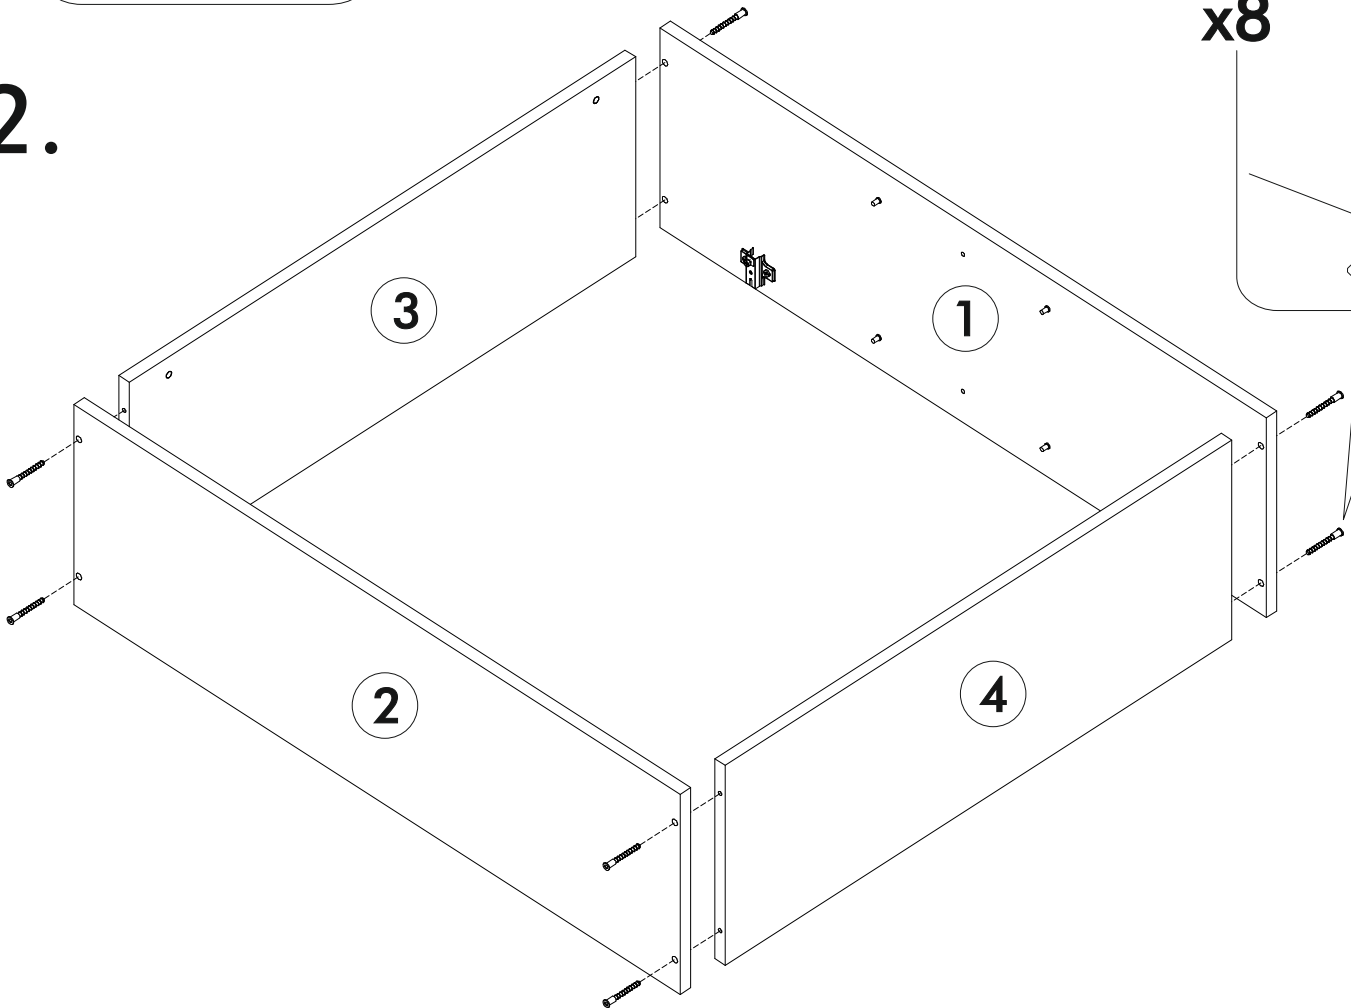

6,3x50	6,3x13			3,5x16	1,6x25	
						
9x	8x	1x	8x	24x	30x	8x
						
1x	2x	12x	4x			

	AI				
1	Бок правый / Right side	1	920	280	1/1
2	Бок левый / Left side	1	920	280	1/1
3	Вязка верх / Binding	1	768	280	1/1
4	Вязка / Binding	1	768	280	1/1
5-6	Полка / Shelf	2	765	250	1/1
7-9	Задняя стенка / Back wall	3	915	263	1/1
10-11	Соединитель ДВП / Connector	2	886		1/1

	AI				
1*	Фасад / Front	2	918	396	1/1

1.

x8

x2

x8

2.

4

3.