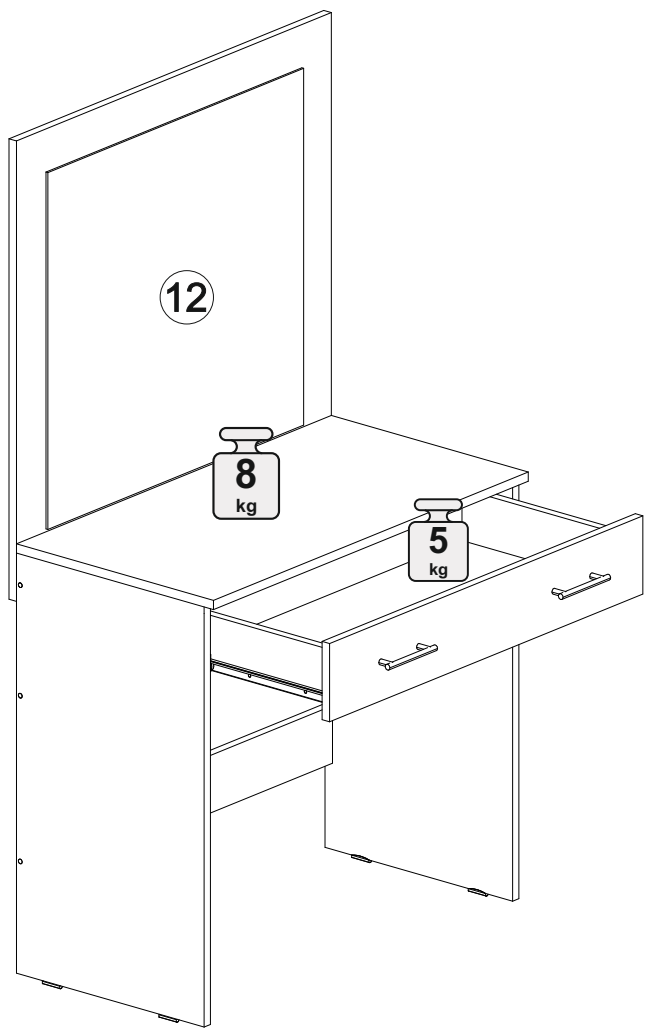

12

В мебельном наборе могут быть конструктивные изменения, не указанные в данной инструкции и не ухудшающие качество изделия

<https://interior-center.ru/>

Стол туалетный Ронда СТ-01

800	1445	436

№ дет.	Деталь/Detail	Размер/Size	Кол-во/Quantity	№ упак./№ pack
1	Бок левый/Side left	730x400	1	1/2
2	Бок правый/Side right	730x400	1	1/2
3	Крышка/Top	800x420	1	1/2
4	Усиление/Plank	768x300	1	1/2
5	Усиление/Plank	768x100	1	1/2
6	Бок ящика левый/Side left	350x90	1	1/2
7	Бок ящика правый/Side right	350x90	1	1/2
8	Задняя стенка ящика/Back side	711x90	1	1/2
9	Фасад ящика/Front	136x796	1	1/2
10	Дно ящика ДВП/Drawer bottom	740x350	1	1/2
11	Подзеркальник/Front with mirror	800x800	1	2/2
12	Зеркало/Mirror	650x620	1	2/2