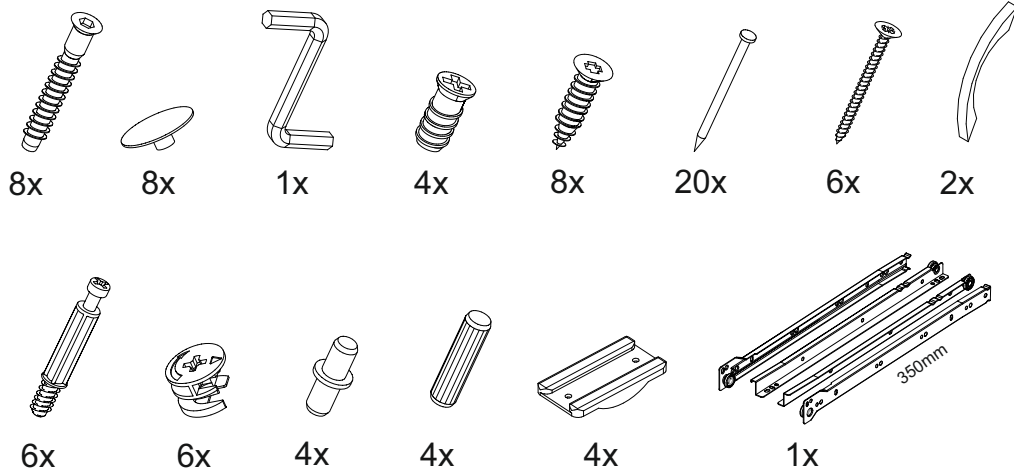

12

В мебельном наборе могут быть конструктивные изменения, не указанные в данной инструкции и не ухудшающие качество изделия

<https://interior-center.ru/>

Стол туалетный Ронда СТ-01

800	1445	436

№ дет.	Деталь/Detail	Размер/Size	Кол-во/Quantity	№ упак./№ pack
1	Бок левый/Side left	730x400	1	1/2
2	Бок правый/Side right	730x400	1	1/2
3	Крышка/Top	800x420	1	1/2
4	Усиление/Plank	768x300	1	1/2
5	Усиление/Plank	768x100	1	1/2
6	Бок ящика левый/Side left	350x90	1	1/2
7	Бок ящика правый/Side right	350x90	1	1/2
8	Задняя стенка ящика/Back side	711x90	1	1/2
9	Фасад ящика/Front	136x796	1	1/2
10	Дно ящика ДВП/Drawer bottom	740x350	1	1/2
11	Подзеркальник/Front with mirror	800x800	1	2/2
12	Зеркало/Mirror	650x620	1	2/2

9

10

11

7

8

1

2

3