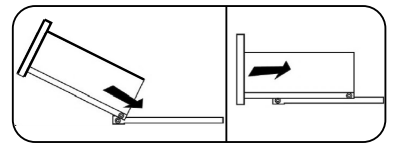

12

В мебельном наборе могут быть конструктивные изменения, не указанные в данной инструкции и не ухудшающие качество изделия

<https://interior-center.ru/>

Стол туалетный Ронда СТ-01

800	1445	436

№ дет.	Деталь/Detail	Размер/Size	Кол-во/Quantity	№ упак./№ pack
1	Бок левый/Side left	730x400	1	1/2
2	Бок правый/Side right	730x400	1	1/2
3	Крышка/Top	800x420	1	1/2
4	Усиление/Plank	768x300	1	1/2
5	Усиление/Plank	768x100	1	1/2
6	Бок ящика левый/Side left	350x90	1	1/2
7	Бок ящика правый/Side right	350x90	1	1/2
8	Задняя стенка ящика/Back side	711x90	1	1/2
9	Фасад ящика/Front	136x796	1	1/2
10	Дно ящика ДВП/Drawer bottom	740x350	1	1/2
11	Подзеркальник/Front with mirror	800x800	1	2/2
12	Зеркало/Mirror	650x620	1	2/2