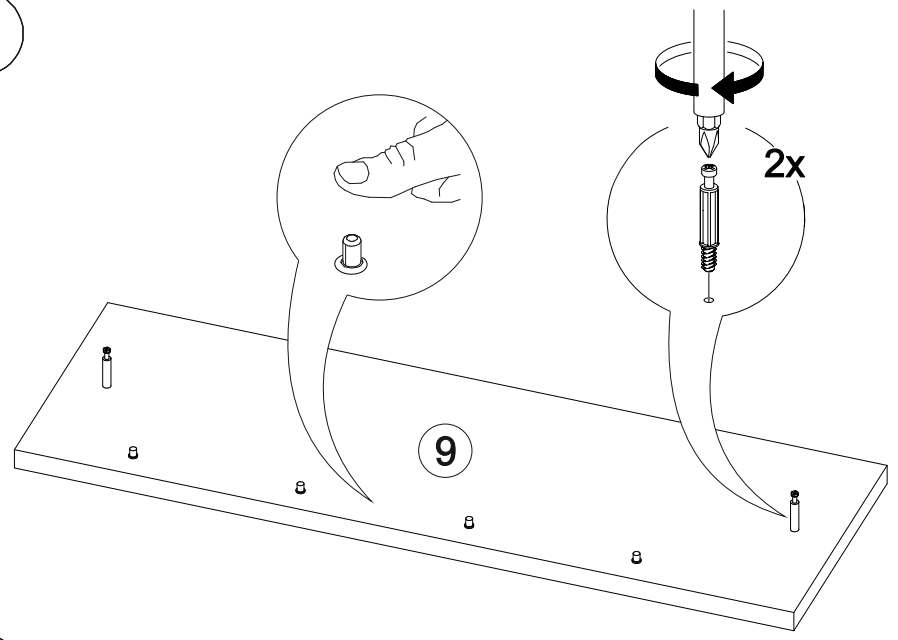

12

В мебельном наборе могут быть конструктивные изменения, не указанные в данной инструкции и не ухудшающие качество изделия

<https://interior-center.ru/>

Стол туалетный Ронда СТ-01

800	1445	436

№ дет.	Деталь/Detail	Размер/Size	Кол-во/Quantity	№ упак./№ pack
1	Бок левый/Side left	730x400	1	1/2
2	Бок правый/Side right	730x400	1	1/2
3	Крышка/Top	800x420	1	1/2
4	Усиление/Plank	768x300	1	1/2
5	Усиление/Plank	768x100	1	1/2
6	Бок ящика левый/Side left	350x90	1	1/2
7	Бок ящика правый/Side right	350x90	1	1/2
8	Задняя стенка ящика/Back side	711x90	1	1/2
9	Фасад ящика/Front	136x796	1	1/2
10	Дно ящика ДВП/Drawer bottom	740x350	1	1/2
11	Подзеркальник/Front with mirror	800x800	1	2/2
12	Зеркало/Mirror	650x620	1	2/2

9

10

11

7

8

1

2

3