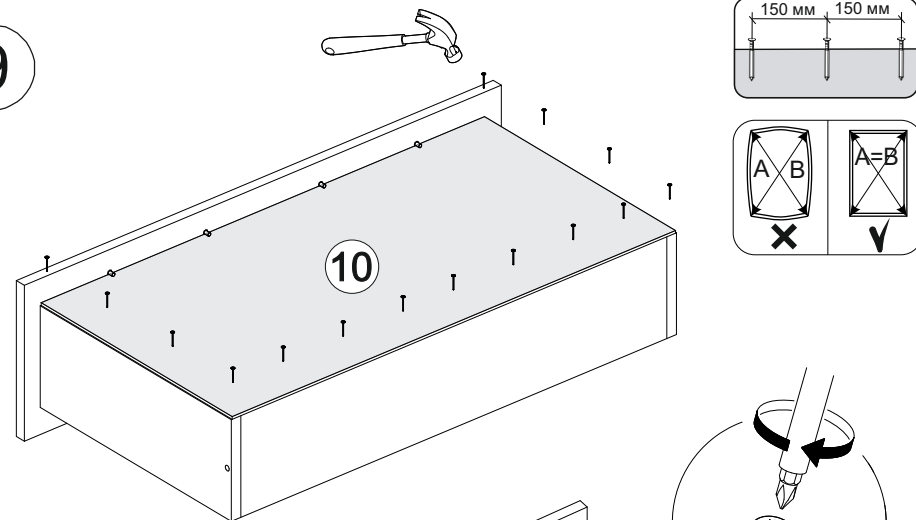

№ дет.	Деталь/Detail	Размер/Size	Кол-во/Quantity	№ упак./№ pack
1	Бок левый/Side left	730x400	1	1/2
2	Бок правый/Side right	730x400	1	1/2
3	Крышка/Top	800x420	1	1/2
4	Усиление/Plank	768x300	1	1/2
5	Усиление/Plank	768x100	1	1/2
6	Бок ящика левый/Side left	350x90	1	1/2
7	Бок ящика правый/Side right	350x90	1	1/2
8	Задняя стенка ящика/Back side	711x90	1	1/2
9	Фасад ящика/Front	136x796	1	1/2
10	Дно ящика ДВП/Drawer bottom	740x350	1	1/2
11	Подзеркальник/Front with mirror	800x800	1	2/2
12	Зеркало/Mirror	650x620	1	2/2

9