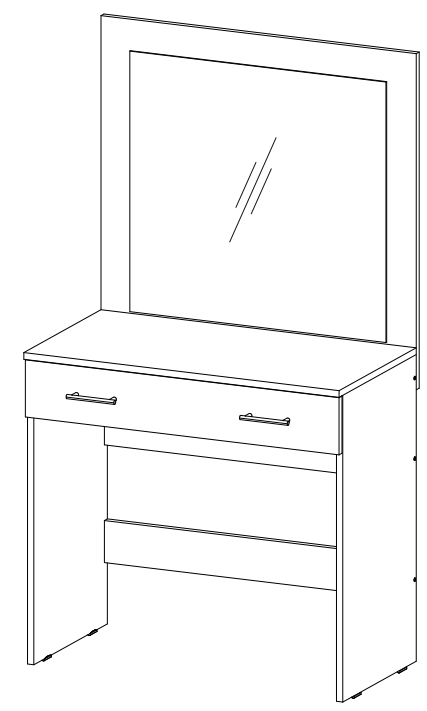

12

В мебельном наборе могут быть конструктивные изменения, не указанные в данной инструкции и не ухудшающие качество изделия

<https://interior-center.ru/>

Стол туалетный Ронда СТ-01

800	1445	436

№ дет.	Деталь/Detail	Размер/Size	Кол-во/Quantity	№ упак./№ pack
1	Бок левый/Side left	730x400	1	1/2
2	Бок правый/Side right	730x400	1	1/2
3	Крышка/Top	800x420	1	1/2
4	Усиление/Plank	768x300	1	1/2
5	Усиление/Plank	768x100	1	1/2
6	Бок ящика левый/Side left	350x90	1	1/2
7	Бок ящика правый/Side right	350x90	1	1/2
8	Задняя стенка ящика/Back side	711x90	1	1/2
9	Фасад ящика/Front	136x796	1	1/2
10	Дно ящика ДВП/Drawer bottom	740x350	1	1/2
11	Подзеркальник/Front with mirror	800x800	1	2/2
12	Зеркало/Mirror	650x620	1	2/2