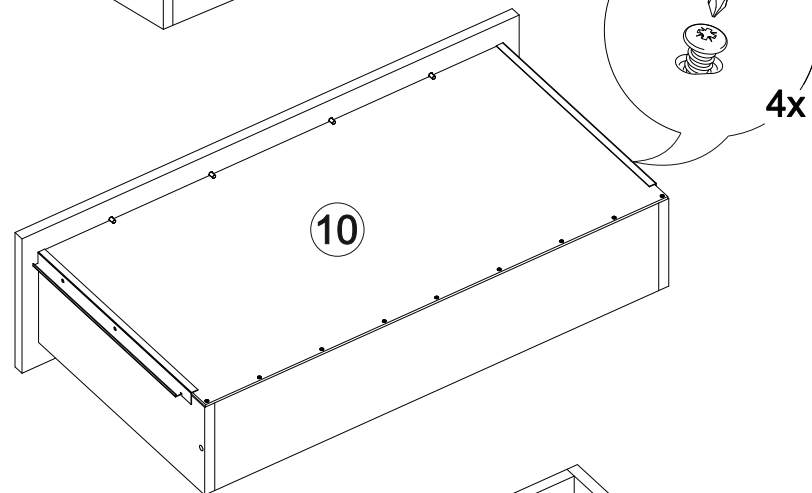

№ дет.	Деталь/Detail	Размер/Size	Кол-во/Quantity	№ упак./№ pack
1	Бок левый/Side left	730x400	1	1/2
2	Бок правый/Side right	730x400	1	1/2
3	Крышка/Top	800x420	1	1/2
4	Усиление/Plank	768x300	1	1/2
5	Усиление/Plank	768x100	1	1/2
6	Бок ящика левый/Side left	350x90	1	1/2
7	Бок ящика правый/Side right	350x90	1	1/2
8	Задняя стенка ящика/Back side	711x90	1	1/2
9	Фасад ящика/Front	136x796	1	1/2
10	Дно ящика ДВП/Drawer bottom	740x350	1	1/2
11	Подзеркальник/Front with mirror	800x800	1	2/2
12	Зеркало/Mirror	650x620	1	2/2

9

10

11