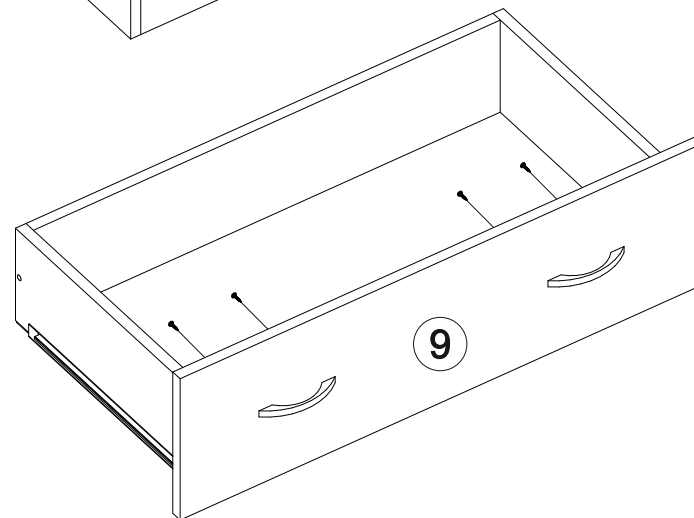

№ дет.	Деталь/Detail	Размер/Size	Кол-во/Quantity	№ упак./№ pack
1	Бок левый/Side left	730x400	1	1/2
2	Бок правый/Side right	730x400	1	1/2
3	Крышка/Top	800x420	1	1/2
4	Усиление/Plank	768x300	1	1/2
5	Усиление/Plank	768x100	1	1/2
6	Бок ящика левый/Side left	350x90	1	1/2
7	Бок ящика правый/Side right	350x90	1	1/2
8	Задняя стенка ящика/Back side	711x90	1	1/2
9	Фасад ящика/Front	136x796	1	1/2
10	Дно ящика ДВП/Drawer bottom	740x350	1	1/2
11	Подзеркальник/Front with mirror	800x800	1	2/2
12	Зеркало/Mirror	650x620	1	2/2

9

10

11