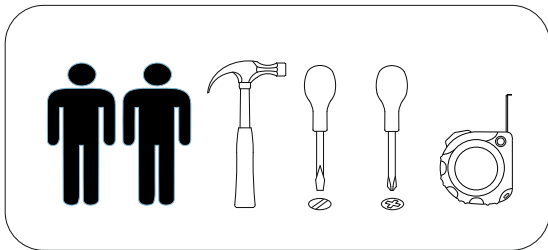

12

В мебельном наборе могут быть конструктивные изменения, не указанные в данной инструкции и не ухудшающие качество изделия

<https://interior-center.ru/>

Стол туалетный Ронда СТ-01

800	1445	436

№ дет.	Деталь/Detail	Размер/Size	Кол-во/Quantity	№ упак./№ pack
1	Бок левый/Side left	730x400	1	1/2
2	Бок правый/Side right	730x400	1	1/2
3	Крышка/Top	800x420	1	1/2
4	Усиление/Plank	768x300	1	1/2
5	Усиление/Plank	768x100	1	1/2
6	Бок ящика левый/Side left	350x90	1	1/2
7	Бок ящика правый/Side right	350x90	1	1/2
8	Задняя стенка ящика/Back side	711x90	1	1/2
9	Фасад ящика/Front	136x796	1	1/2
10	Дно ящика ДВП/Drawer bottom	740x350	1	1/2
11	Подзеркальник/Front with mirror	800x800	1	2/2
12	Зеркало/Mirror	650x620	1	2/2