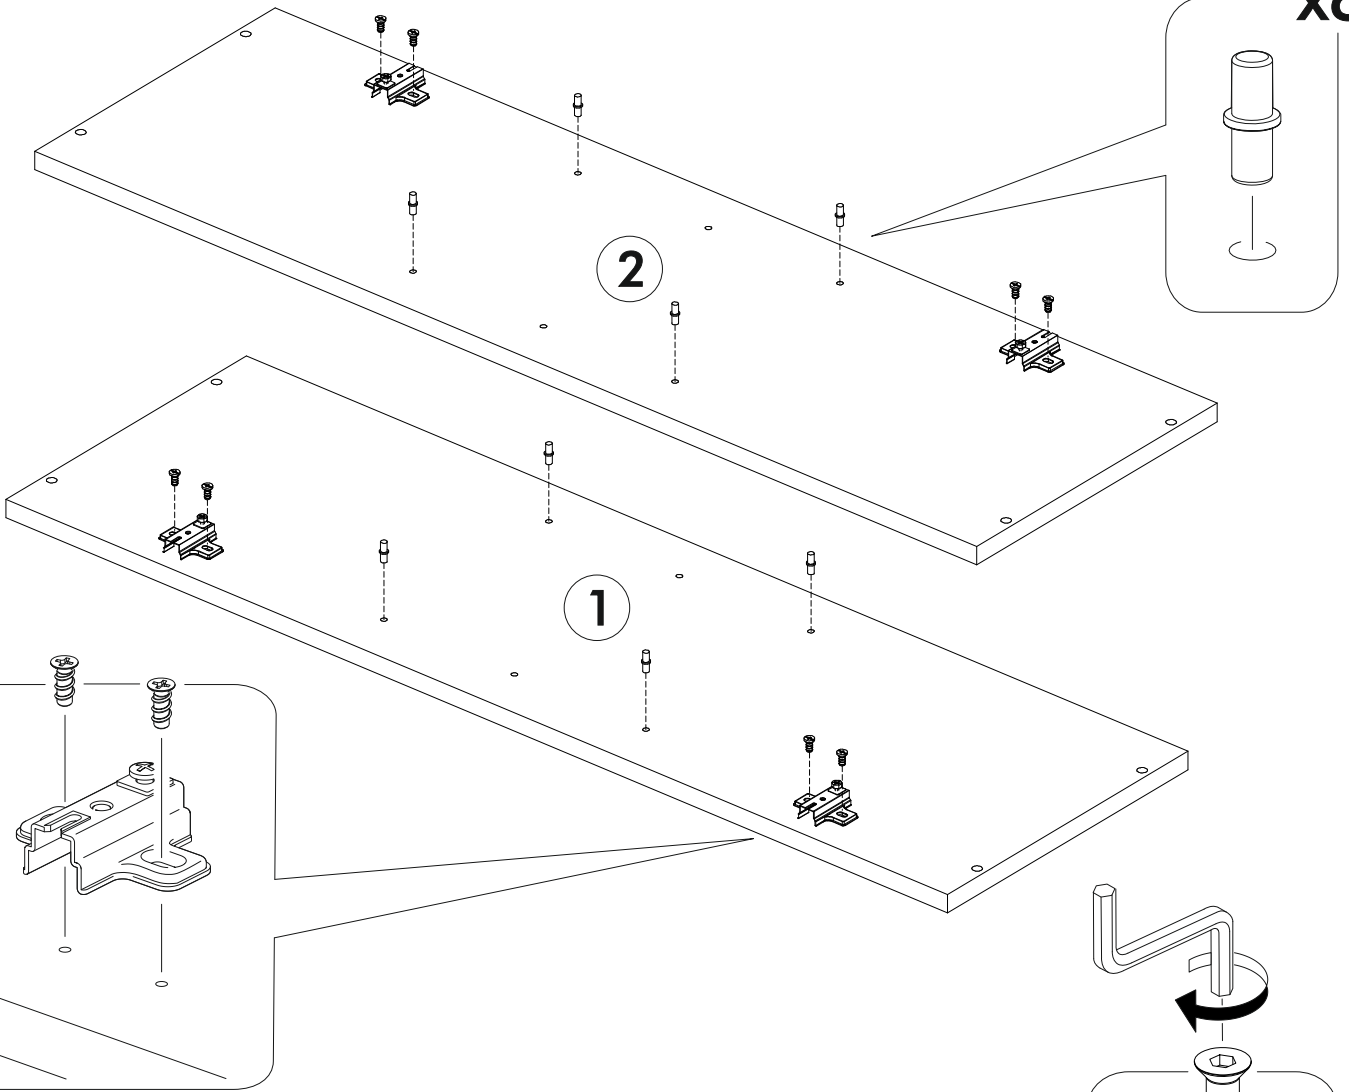

6,3x50	6,3x13			3,5x16	1,6x25	
						
9x	8x	1x	8x	24x	30x	8x
						
1x	2x	12x	4x			

	AI		 L=mm		
1	Бок правый / Right side	1	920	280	1/1
2	Бок левый / Left side	1	920	280	1/1
3	Вязка верх / Binding	1	568	280	1/1
4	Вязка / Binding	1	568	280	1/1
5-6	Полка / Shelf	2	565	250	1/1
7-8	Задняя стенка / Back wall	2	915	295	1/1
9	Соединитель ДВП / Connector	1	886		1/1

	AI		 L=mm		
1*	Фасад / Front	2	918	296	1/1

1.

x8

x2

x8

2.

4

3.