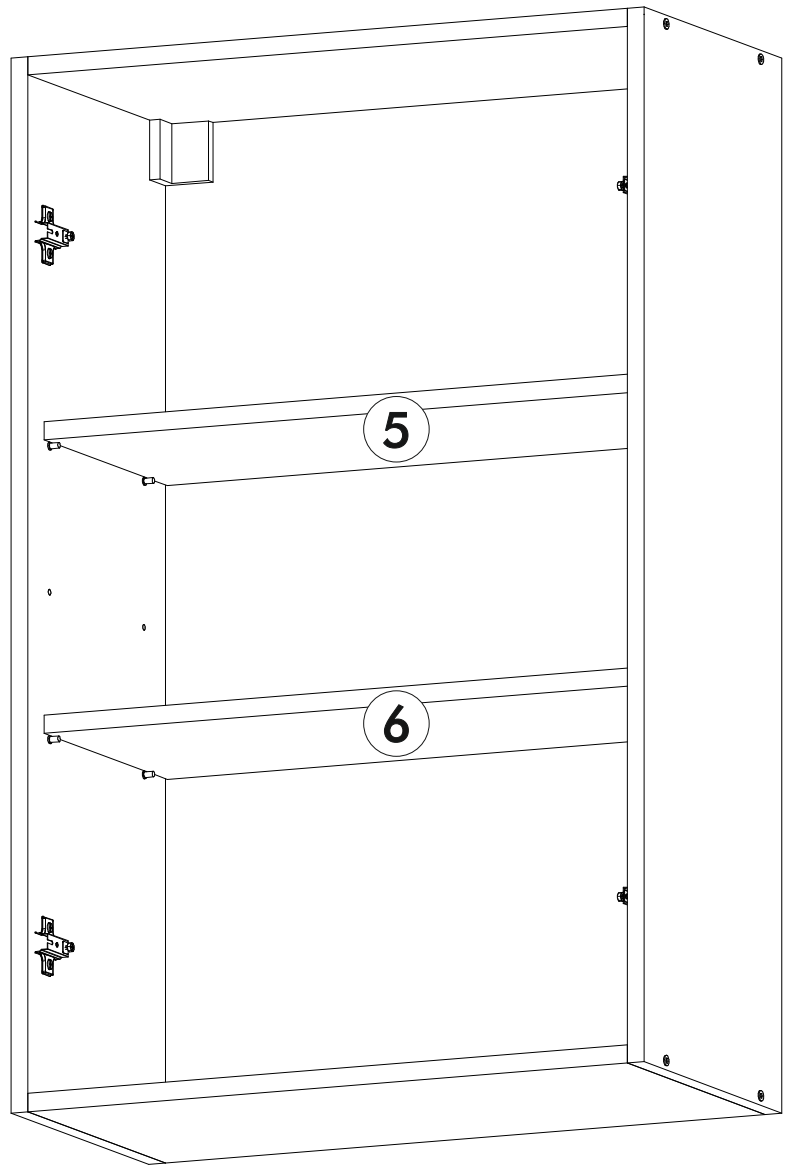

6,3x50	6,3x13			3,5x16	1,6x25	
						
9x	8x	1x	8x	24x	30x	8x
						
1x	2x	12x	4x			

	AI		 L=mm		
1	Бок правый / Right side	1	920	280	1/1
2	Бок левый / Left side	1	920	280	1/1
3	Вязка верх / Binding	1	568	280	1/1
4	Вязка / Binding	1	568	280	1/1
5-6	Полка / Shelf	2	565	250	1/1
7-8	Задняя стенка / Back wall	2	915	295	1/1
9	Соединитель ДВП / Connector	1	886		1/1

	AI		 L=mm		
1*	Фасад / Front	2	918	296	1/1

1.

x8

x2

x8

2.

4

3.

4.

x2

5.

6.