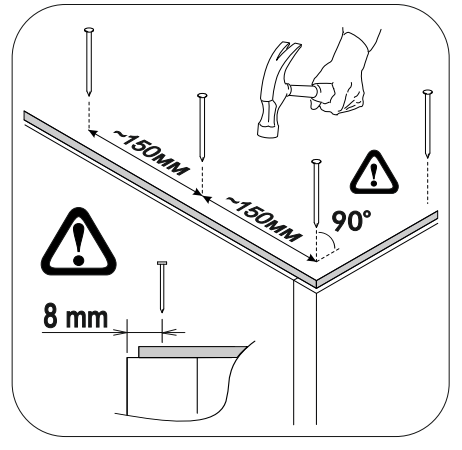

6,3x50	6,3x13			3,5x16	1,6x25	
						
9x	8x	1x	8x	24x	30x	8x
						
1x	2x	12x	4x			

	AI		 L=mm		
1	Бок правый / Right side	1	920	280	1/1
2	Бок левый / Left side	1	920	280	1/1
3	Вязка верх / Binding	1	568	280	1/1
4	Вязка / Binding	1	568	280	1/1
5-6	Полка / Shelf	2	565	250	1/1
7-8	Задняя стенка / Back wall	2	915	295	1/1
9	Соединитель ДВП / Connector	1	886		1/1

	AI		 L=mm		
1*	Фасад / Front	2	918	296	1/1

1.

x8

x2

x8

2.

4

3.