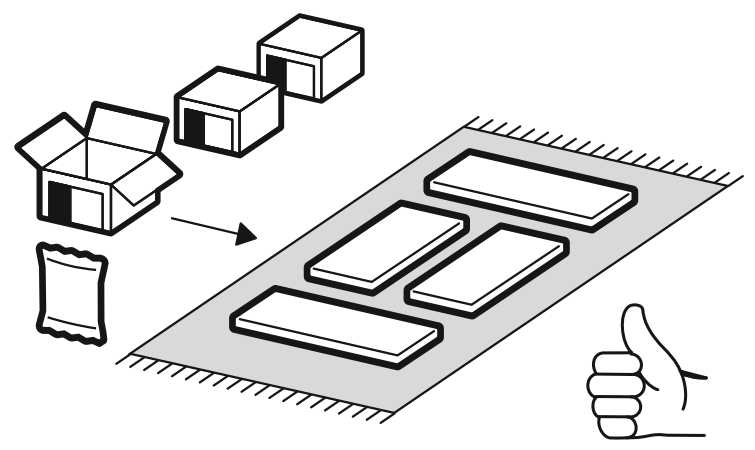

<https://interior-center.ru/>

АЛЬМЕРИЯ ШК-1200

ALMERIA SHK-1200

1200	2200	520

RU Внимание! Чтобы избежать неприятных последствий, воспользуйтесь услугами профессиональных сборщиков мебели. Производитель оставляет за собой право вносить изменения в конструкцию изделий, не влияющие на функциональность и дизайн.

6,3x50	6,3x13			3,5x16	1,6x25	
						
21x	26x	1x	21x	55x	110x	13x
						
6x	2x	3x	12x			

	AI				
1	Бок левый / Left side	1	2148	500	1/3
2	Бок правый / Right side	1	2148	500	1/3
3	Перегородка / Side	1	2148	500	1/3
4	Крышка / Top	2	1200	500	2/3
5	Вязка / Binding	1	768	500	2/3
6	Вязка / Binding	1	384	500	2/3
7	Полка / Shelf	3	384	500	2/3
8	Задняя стенка ЛДВП / Back wall	5	434	1196	2/3
9	Соединитель ДВП / Connector	4	1166		2/3
10	Штанга / Oval tube	1	764		2/3