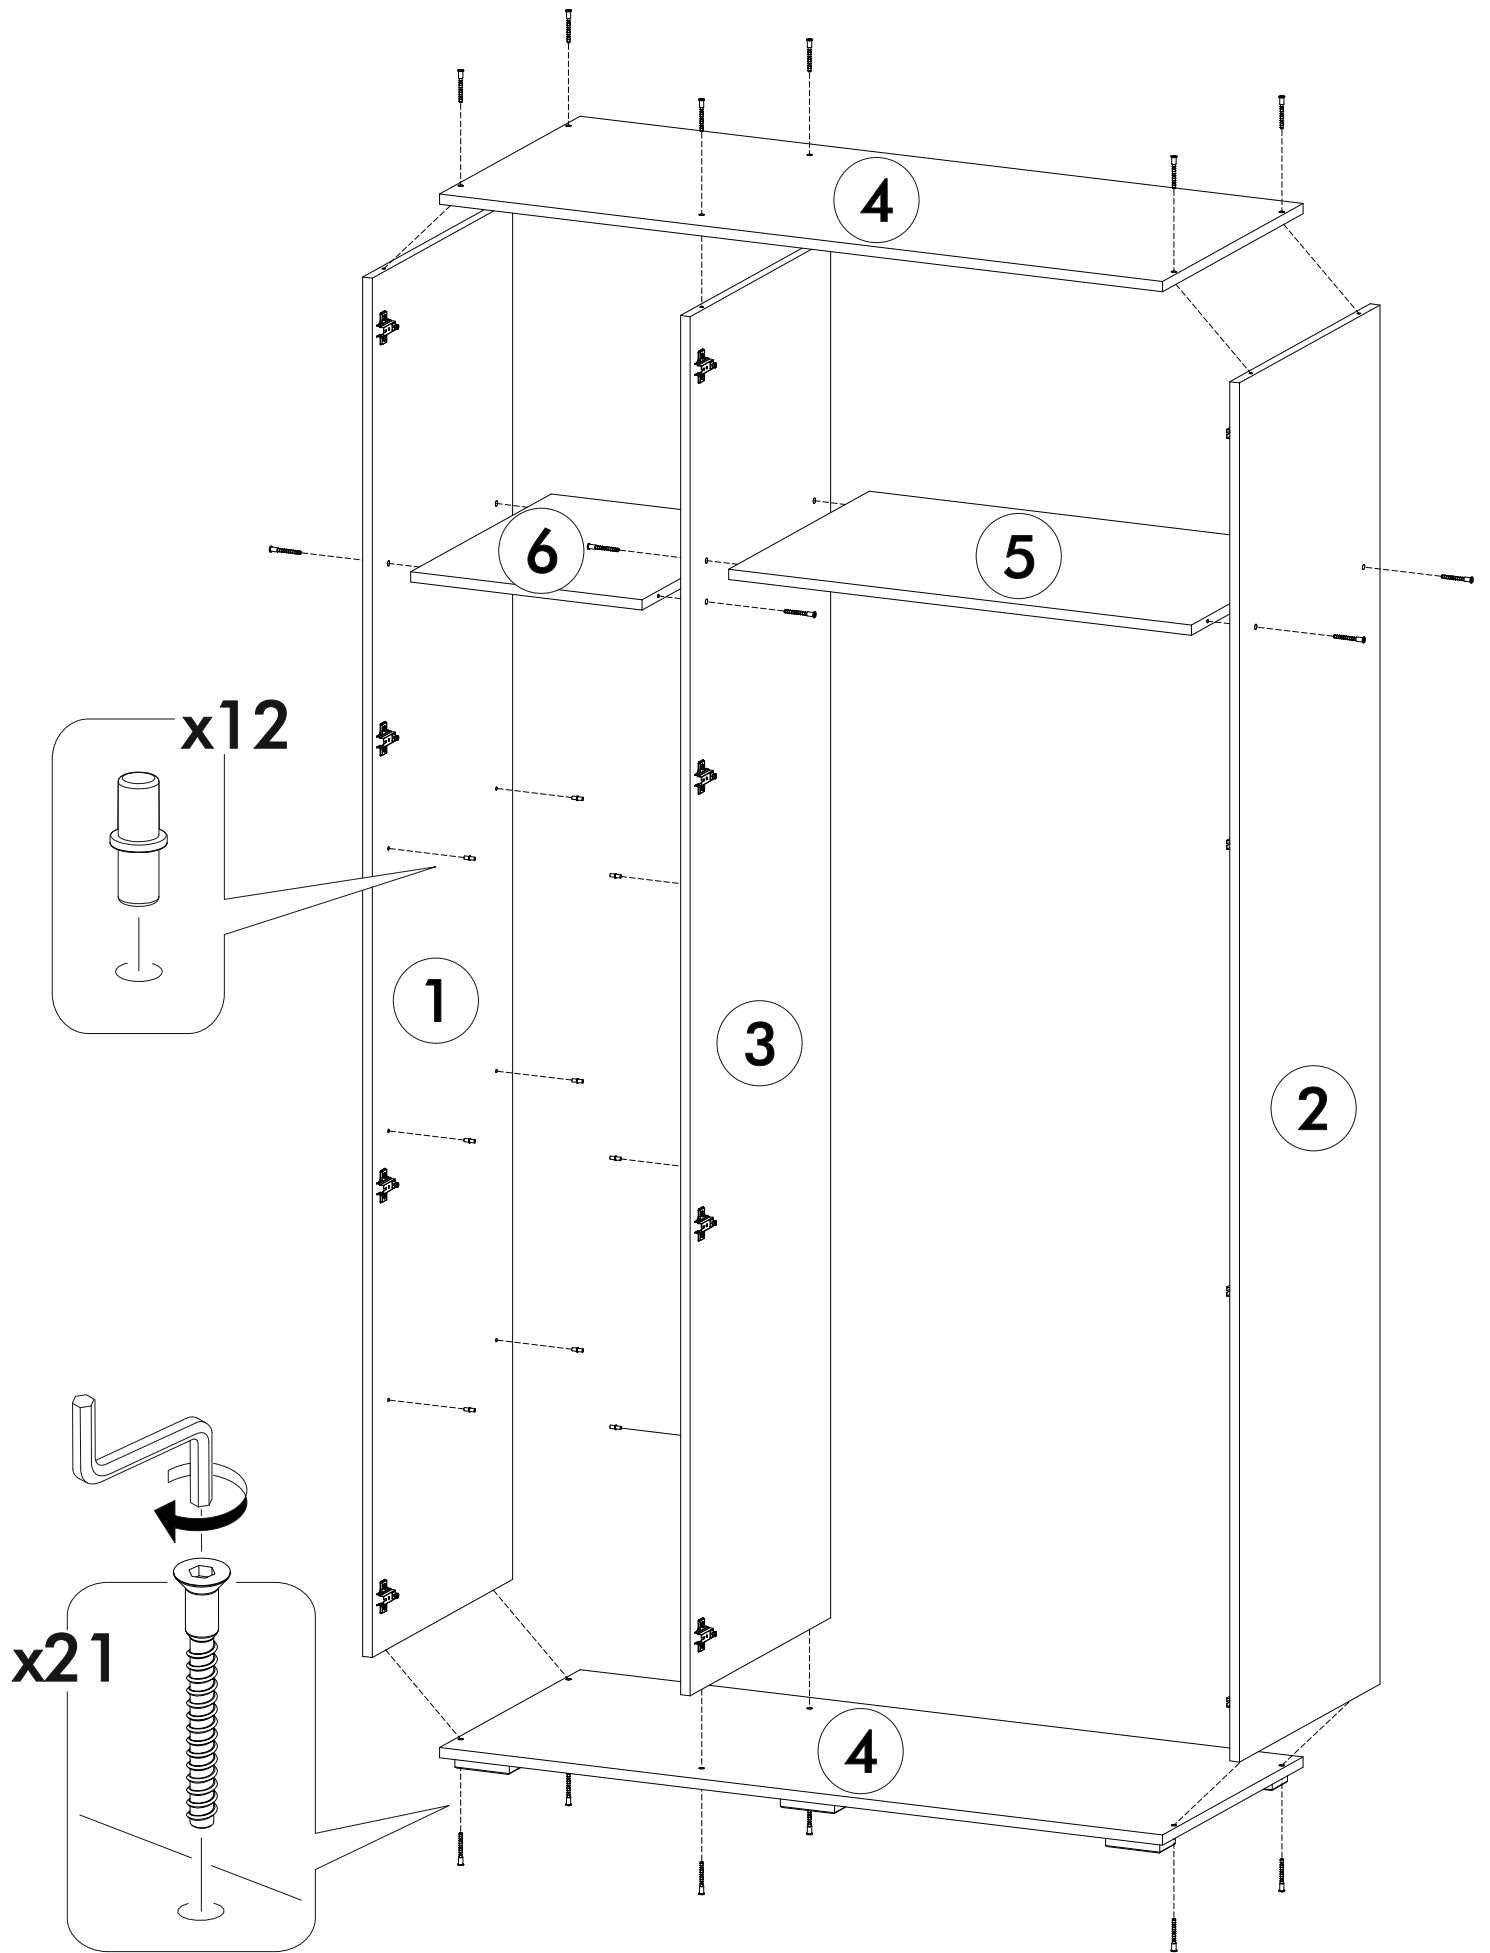

6,3x50	6,3x13			3,5x16	1,6x25	
						
21x	26x	1x	21x	55x	110x	13x
						
6x	2x	3x	12x			

	AI				
1	Бок левый / Left side	1	2148	500	1/3
2	Бок правый / Right side	1	2148	500	1/3
3	Перегородка / Side	1	2148	500	1/3
4	Крышка / Top	2	1200	500	2/3
5	Вязка / Binding	1	768	500	2/3
6	Вязка / Binding	1	384	500	2/3
7	Полка / Shelf	3	384	500	2/3
8	Задняя стенка ЛДВП / Back wall	5	434	1196	2/3
9	Соединитель ДВП / Connector	4	1166		2/3
10	Штанга / Oval tube	1	764		2/3

1.

2.

4

3.

4.

5.

<ol style="list-style-type: none"> 1 2 3 	AI				
1*	Фасада / Facade	3	2176	396	1/1

6.1