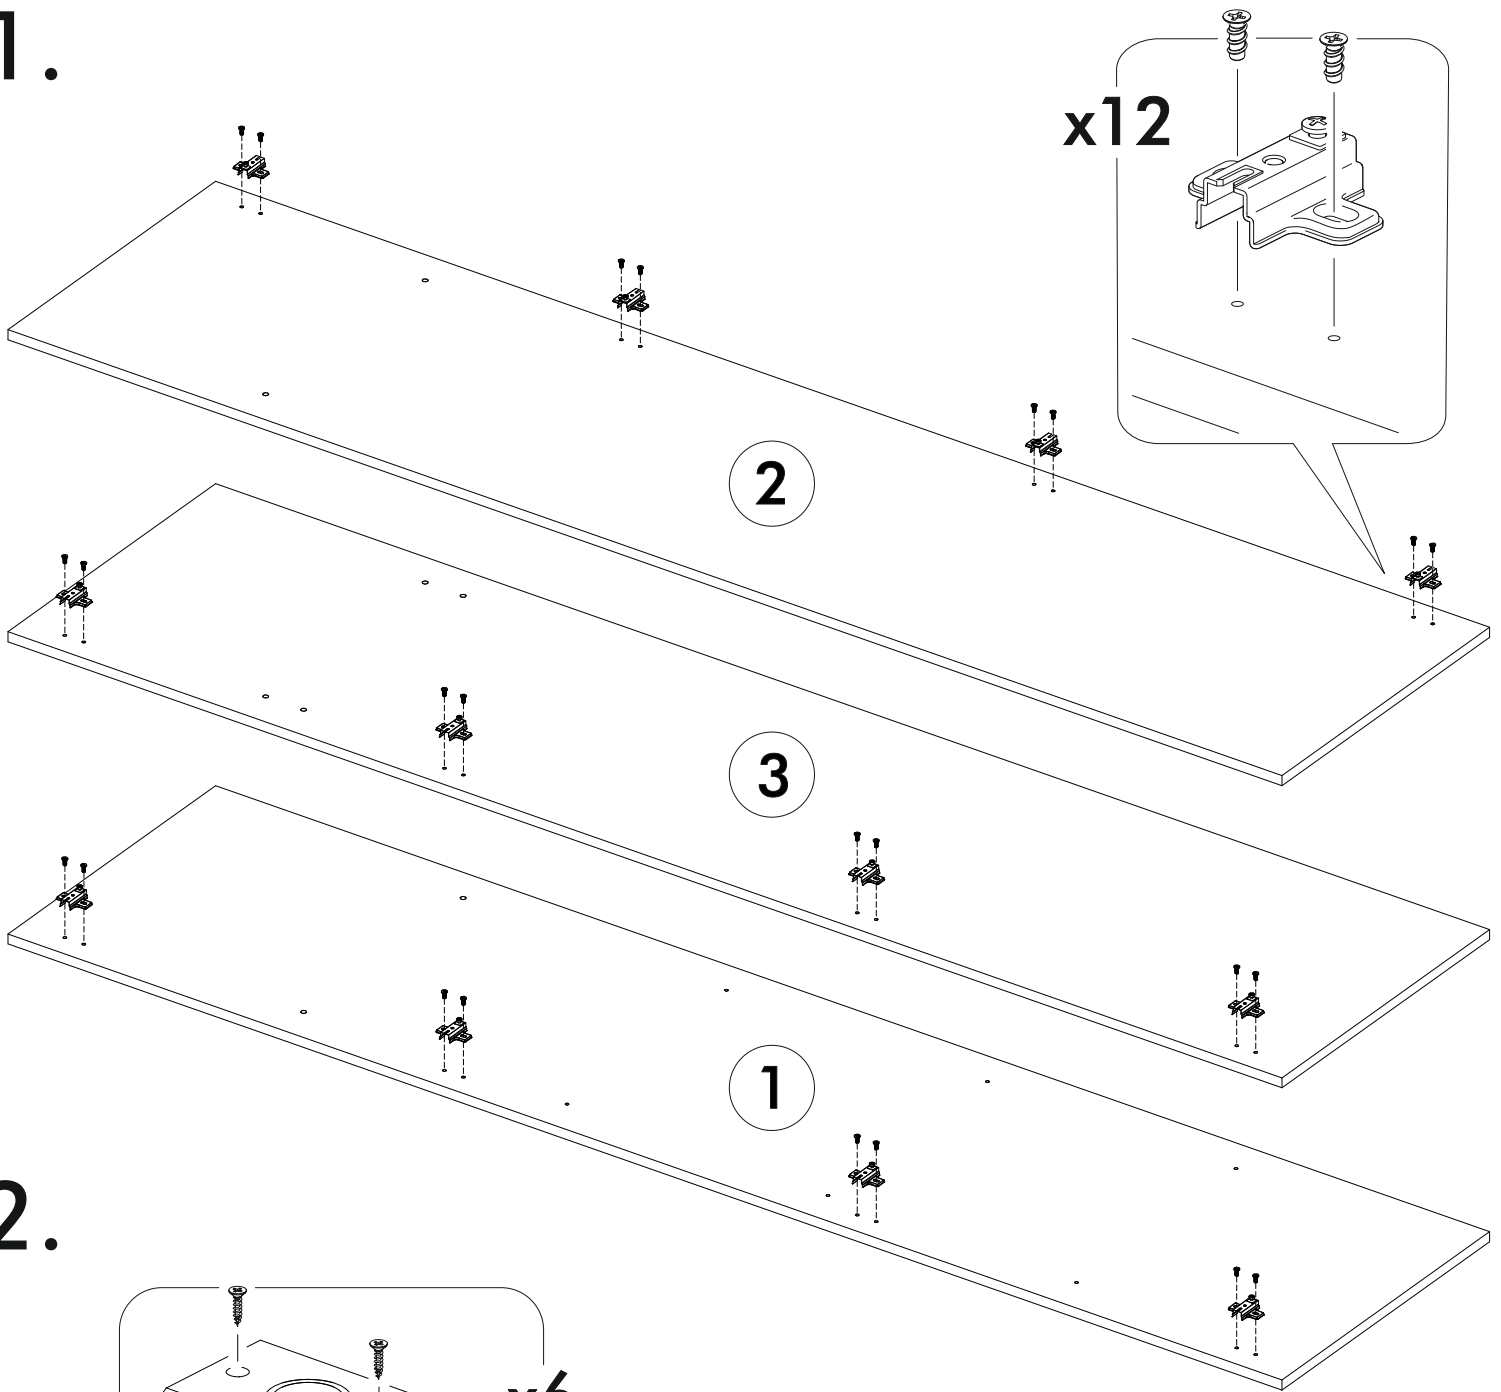

6,3x50	6,3x13			3,5x16	1,6x25	
21x	26x	1x	21x	55x	110x	13x
6x	2x	3x	12x			

	AI				
1	Бок левый / Left side	1	2148	500	1/3
2	Бок правый / Right side	1	2148	500	1/3
3	Перегородка / Side	1	2148	500	1/3
4	Крышка / Top	2	1200	500	2/3
5	Вязка / Binding	1	768	500	2/3
6	Вязка / Binding	1	384	500	2/3
7	Полка / Shelf	3	384	500	2/3
8	Задняя стенка ЛДВП / Back wall	5	434	1196	2/3
9	Соединитель ДВП / Connector	4	1166		2/3
10	Штанга / Oval tube	1	764		2/3

1.