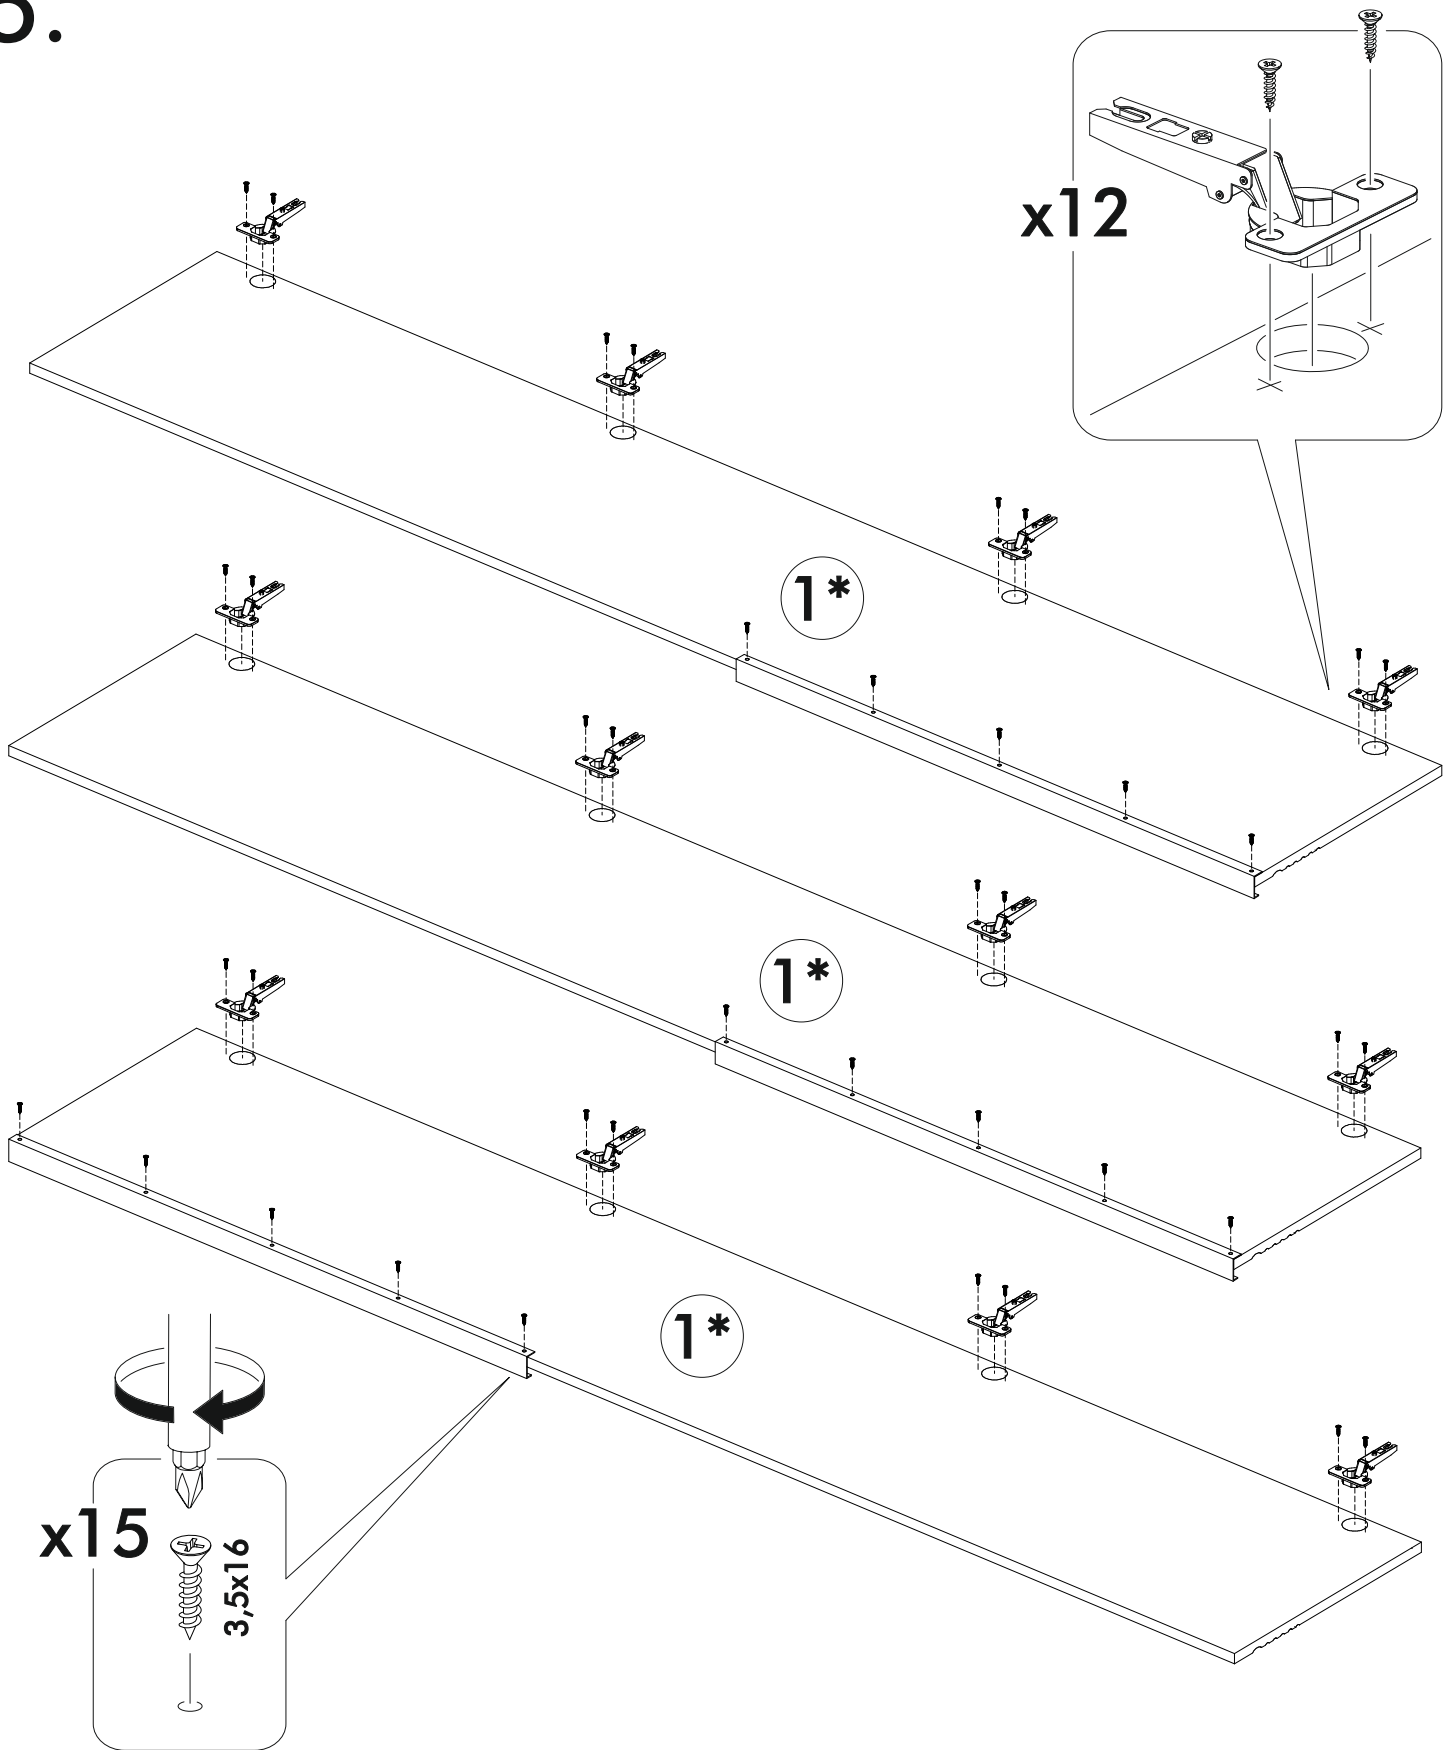

6,3x50	6,3x13			3,5x16	1,6x25	
						
21x	26x	1x	21x	55x	110x	13x
						
6x	2x	3x	12x			

	AI				
1	Бок левый / Left side	1	2148	500	1/3
2	Бок правый / Right side	1	2148	500	1/3
3	Перегородка / Side	1	2148	500	1/3
4	Крышка / Top	2	1200	500	2/3
5	Вязка / Binding	1	768	500	2/3
6	Вязка / Binding	1	384	500	2/3
7	Полка / Shelf	3	384	500	2/3
8	Задняя стенка ЛДВП / Back wall	5	434	1196	2/3
9	Соединитель ДВП / Connector	4	1166		2/3
10	Штанга / Oval tube	1	764		2/3

1.

2.

4

3.

4.

5.

<ol style="list-style-type: none"> 1 2 3 	AI				
1*	Фасада / Facade	3	2176	396	1/1

6.1