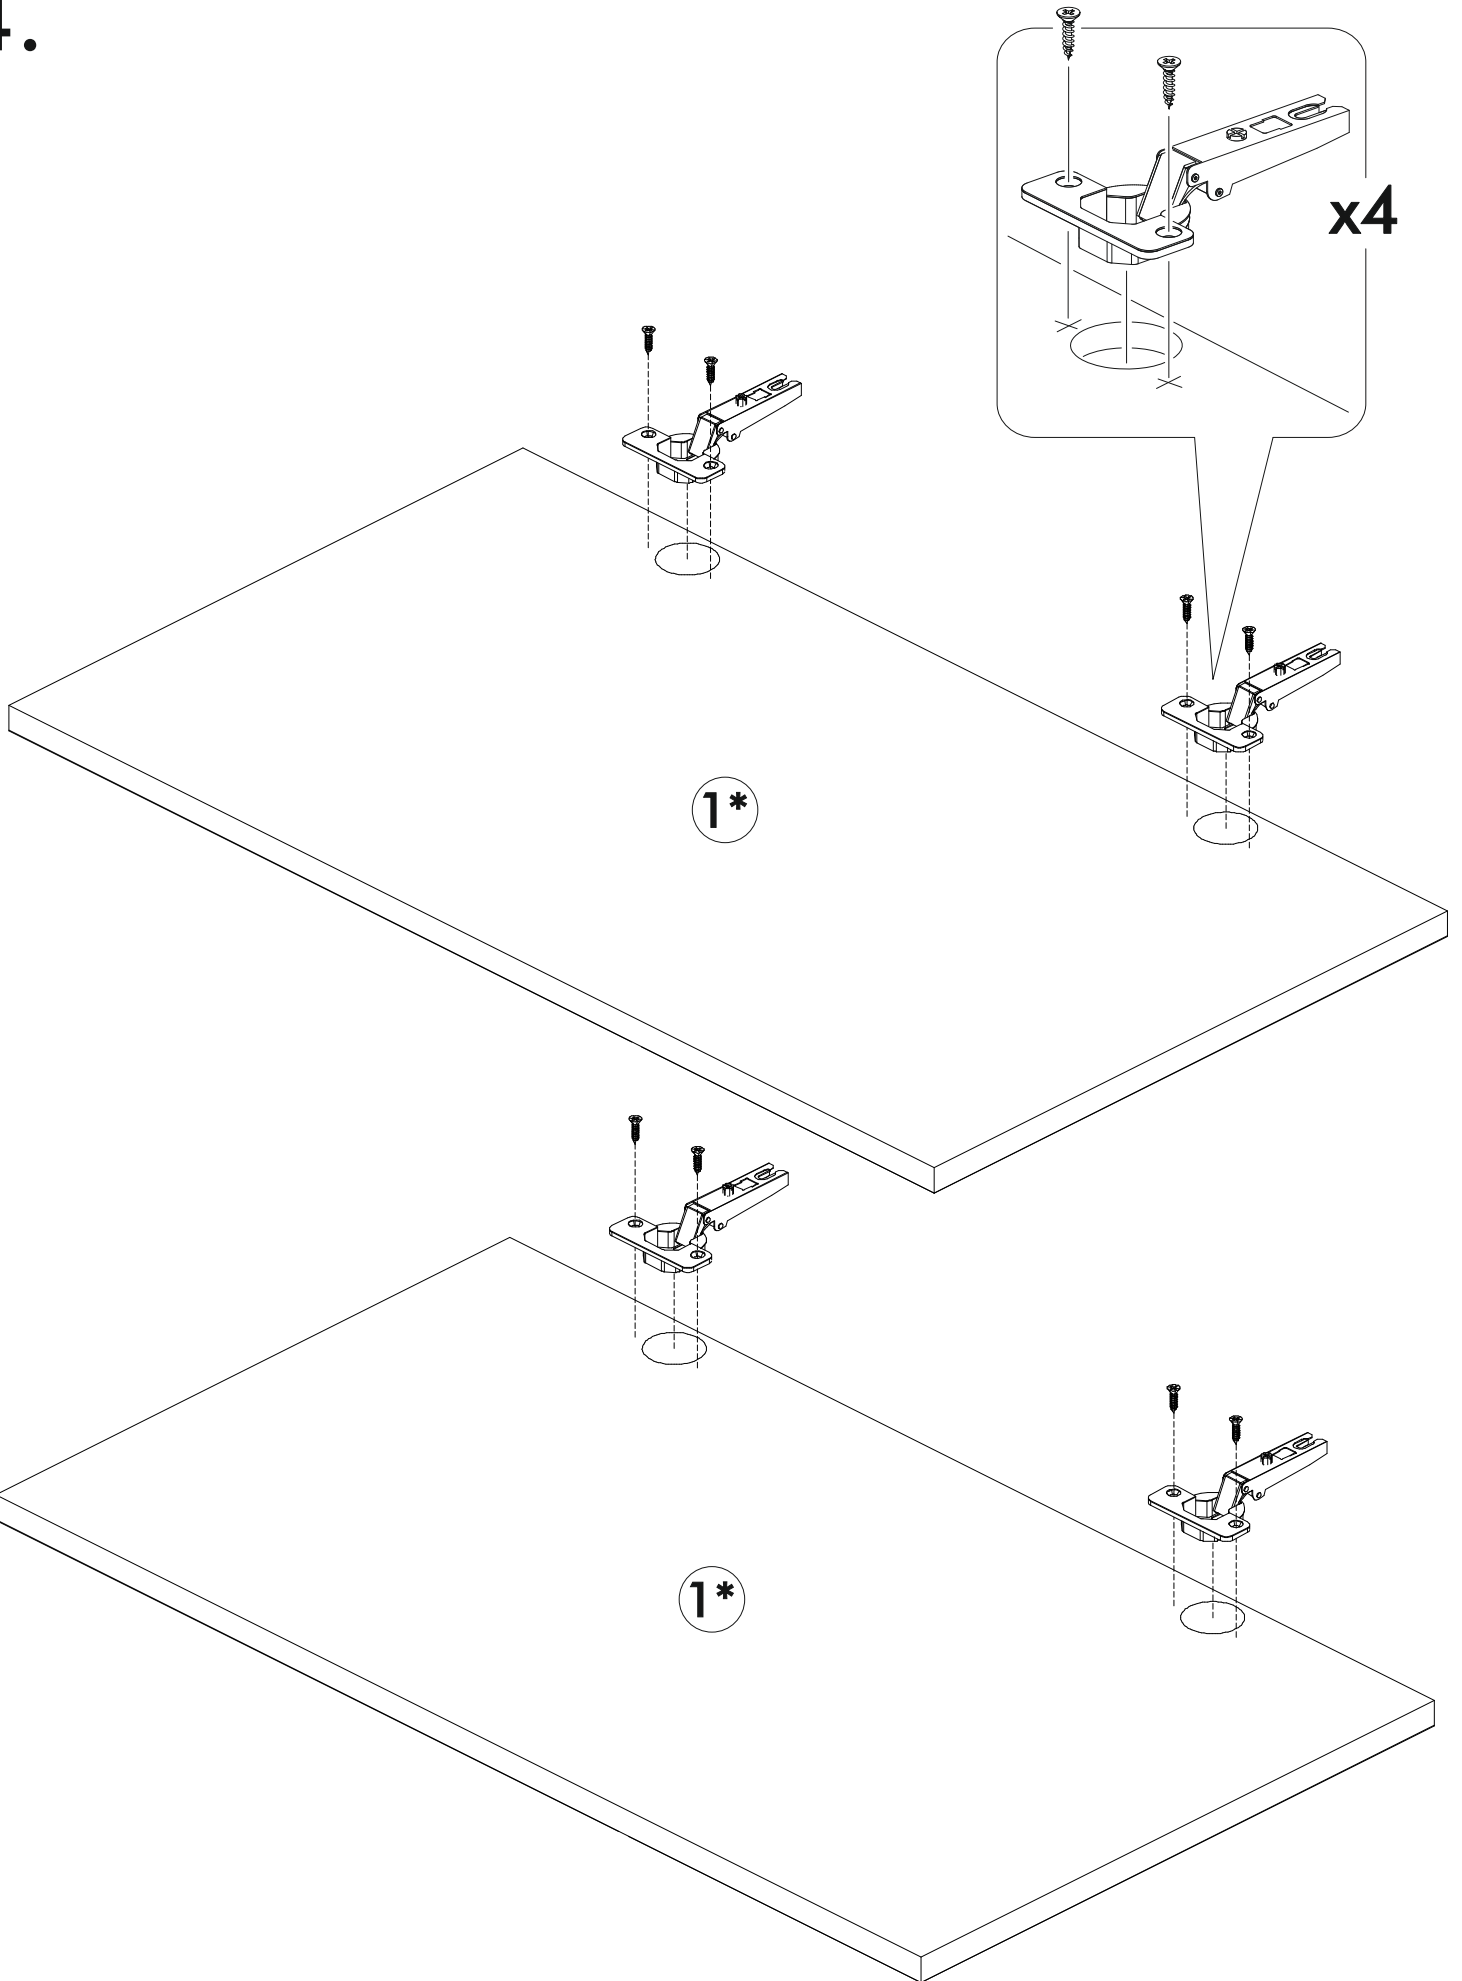

6,3x50	6,3x13			3,5x16	1,6x25	
						
9x	8x	1x	8x	24x	20x	4x
						
1x	2x	12x	4x			

	AI		 L=mm		
1	Бок правый / Right side	1	715	280	1/1
2	Бок левый / Left side	1	715	280	1/1
3	Вязка верх / Binding	1	768	280	1/1
4	Вязка / Binding	1	768	280	1/1
5	Полка / Shelf	1	765	250	1/1
6-7	Задняя стенка / Back wall	2	355	795	1/1
8	Соединитель ДВП / Connector	1	768		1/1

	AI		 L=mm		
1*	Фасад / Front	2	713	396	1/1

1.

x4

2.

x8

4

3.

4.