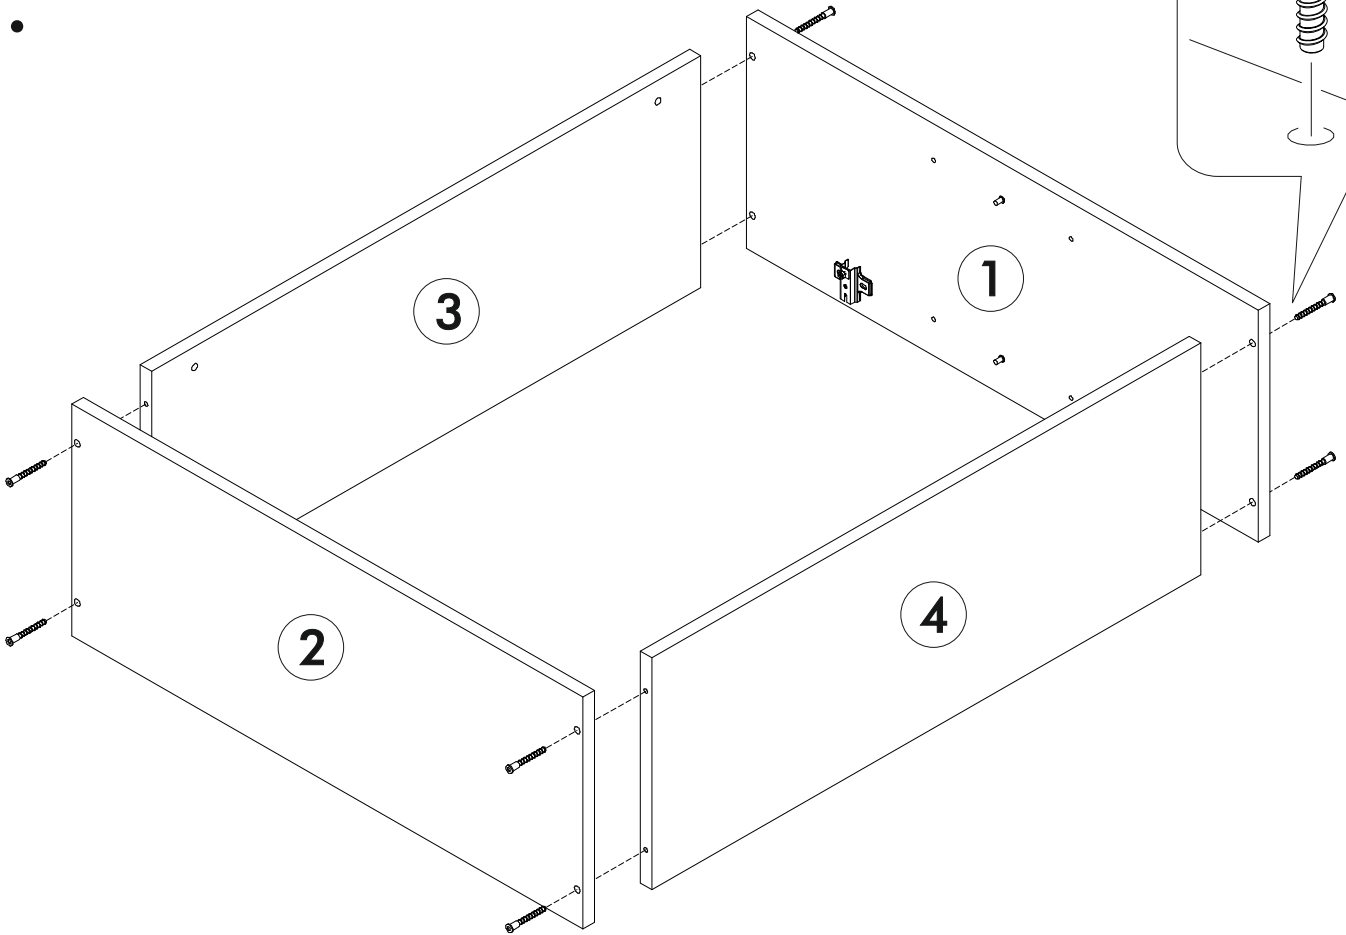

6,3x50	6,3x13			3,5x16	1,6x25	
						
9x	8x	1x	8x	24x	20x	4x
						
1x	2x	12x	4x			

	AI		 L=mm		
1	Бок правый / Right side	1	715	280	1/1
2	Бок левый / Left side	1	715	280	1/1
3	Вязка верх / Binding	1	768	280	1/1
4	Вязка / Binding	1	768	280	1/1
5	Полка / Shelf	1	765	250	1/1
6-7	Задняя стенка / Back wall	2	355	795	1/1
8	Соединитель ДВП / Connector	1	768		1/1

	AI		 L=mm		
1*	Фасад / Front	2	713	396	1/1

1.

x4

2.

x8

4

3.

4.