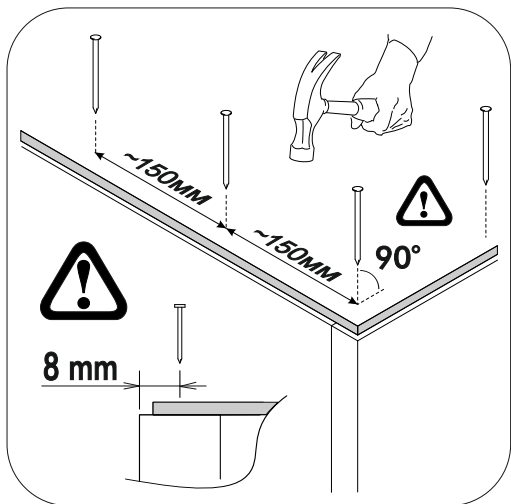

6,3x50	6,3x13			3,5x16	1,6x25	
						
9x	8x	1x	8x	24x	20x	4x
						
1x	2x	12x	4x			

	AI		 L=mm		
1	Бок правый / Right side	1	715	280	1/1
2	Бок левый / Left side	1	715	280	1/1
3	Вязка верх / Binding	1	768	280	1/1
4	Вязка / Binding	1	768	280	1/1
5	Полка / Shelf	1	765	250	1/1
6-7	Задняя стенка / Back wall	2	355	795	1/1
8	Соединитель ДВП / Connector	1	768		1/1

	AI		 L=mm		
1*	Фасад / Front	2	713	396	1/1

1.

x4

2.

x8

4

3.

4.