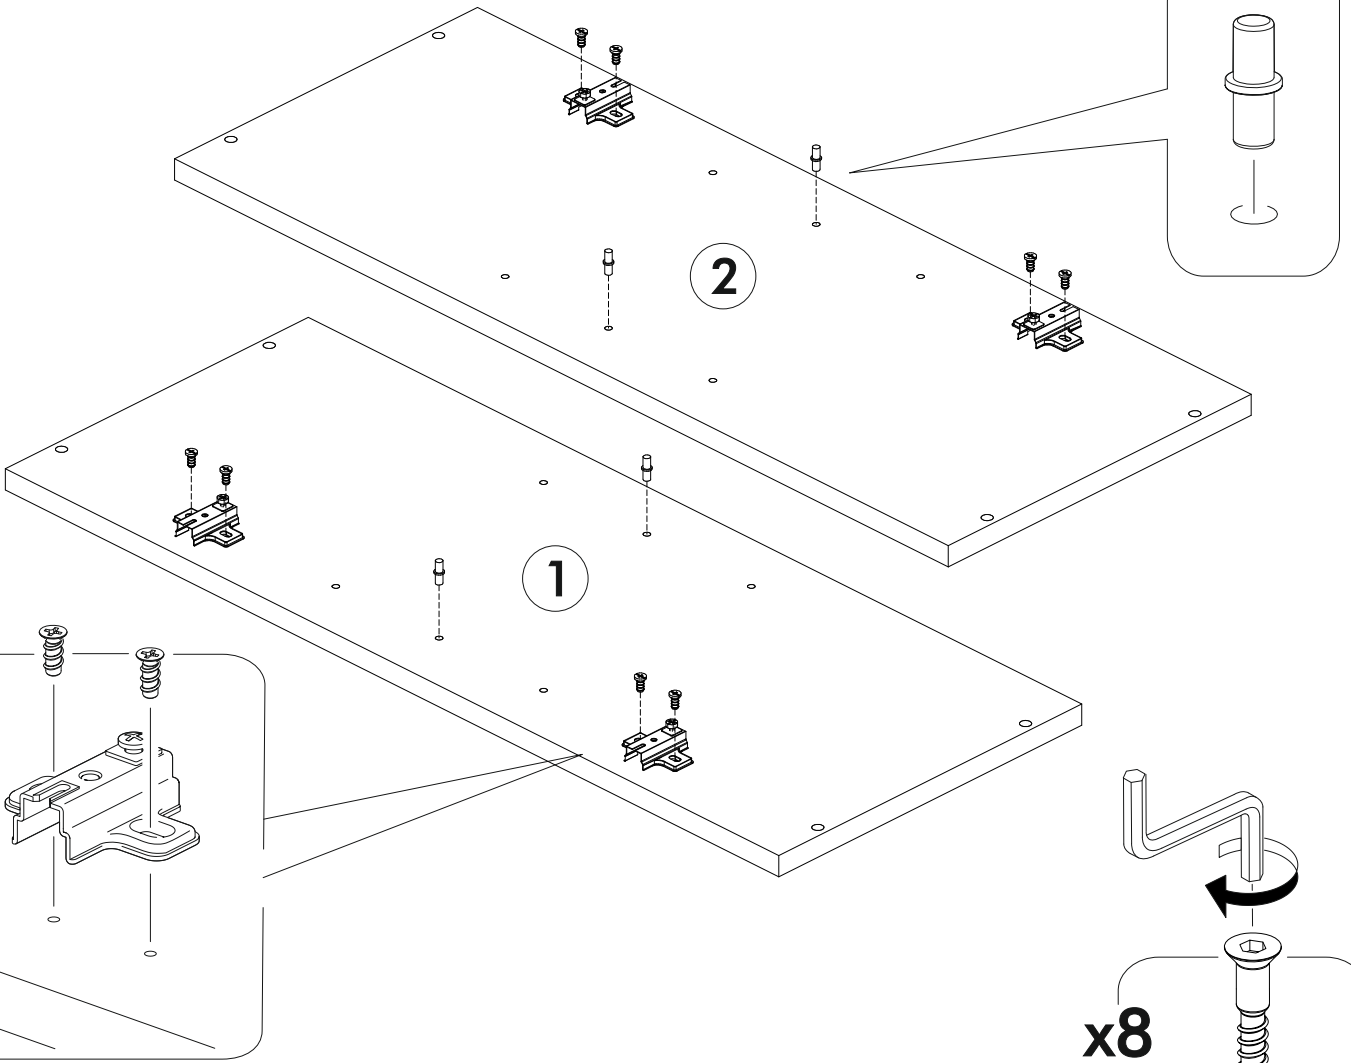

6,3x50	6,3x13			3,5x16	1,6x25	
9x	8x	1x	8x	24x	20x	4x
1x	2x	12x	4x			

	AI		L=mm		
1	Бок правый / Right side	1	715	280	1/1
2	Бок левый / Left side	1	715	280	1/1
3	Вязка верх / Binding	1	768	280	1/1
4	Вязка / Binding	1	768	280	1/1
5	Полка / Shelf	1	765	250	1/1
6-7	Задняя стенка / Back wall	2	355	795	1/1
8	Соединитель ДВП / Connector	1	768		1/1

	AI		L=mm		
1*	Фасад / Front	2	713	396	1/1

1.

x4