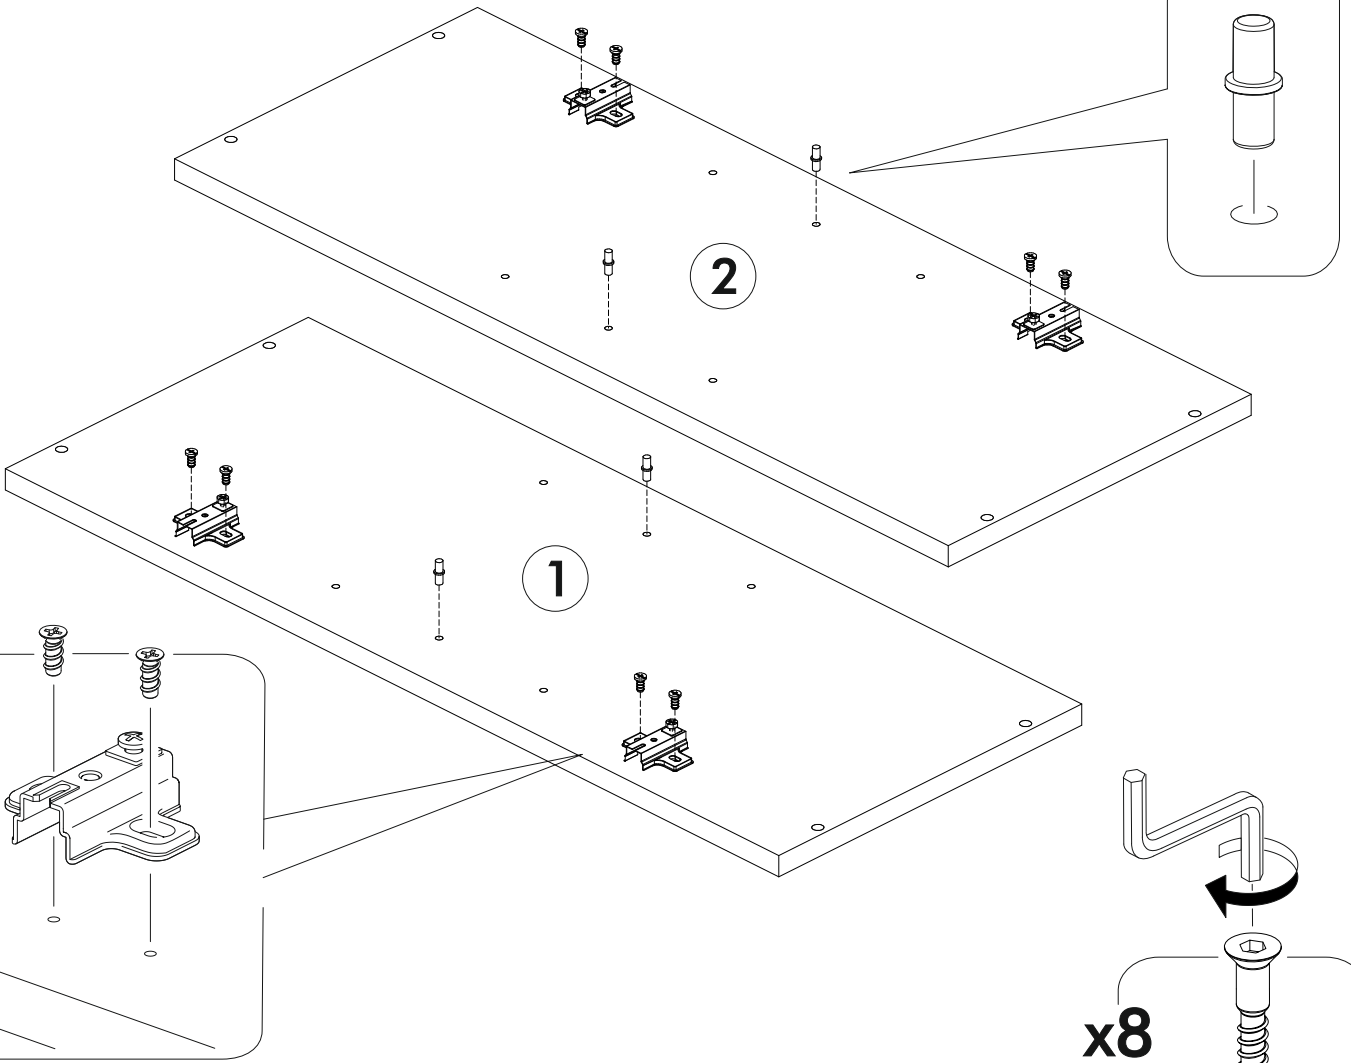

6,3x50	6,3x13			3,5x16	1,6x25	
9x	8x	1x	8x	24x	20x	4x
1x	2x	12x	4x			

 1 2 3	AI		 L=mm		
1	Бок правый / Right side	1	715	280	1/1
2	Бок левый / Left side	1	715	280	1/1
3	Вязка верх / Binding	1	768	280	1/1
4	Вязка / Binding	1	768	280	1/1
5	Полка / Shelf	1	765	250	1/1
6-7	Задняя стенка / Back wall	2	355	795	1/1
8	Соединитель ДВП / Connector	1	768		1/1

1.

x4