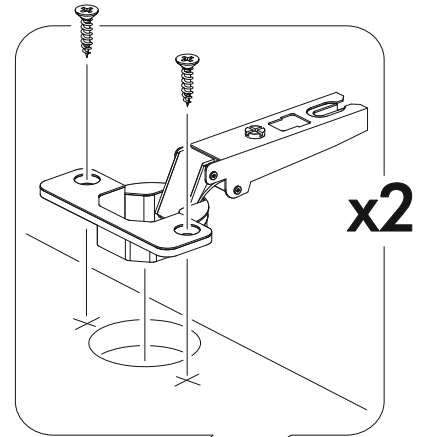

4b. x2

$\begin{matrix} 1 \\ 2 \\ 3 \end{matrix}$	AI		L=mm		
1*	ΦασαΔ / Front	2	713	396	1/1
2*	Στεκλο / Glass	2	713	310	1/1