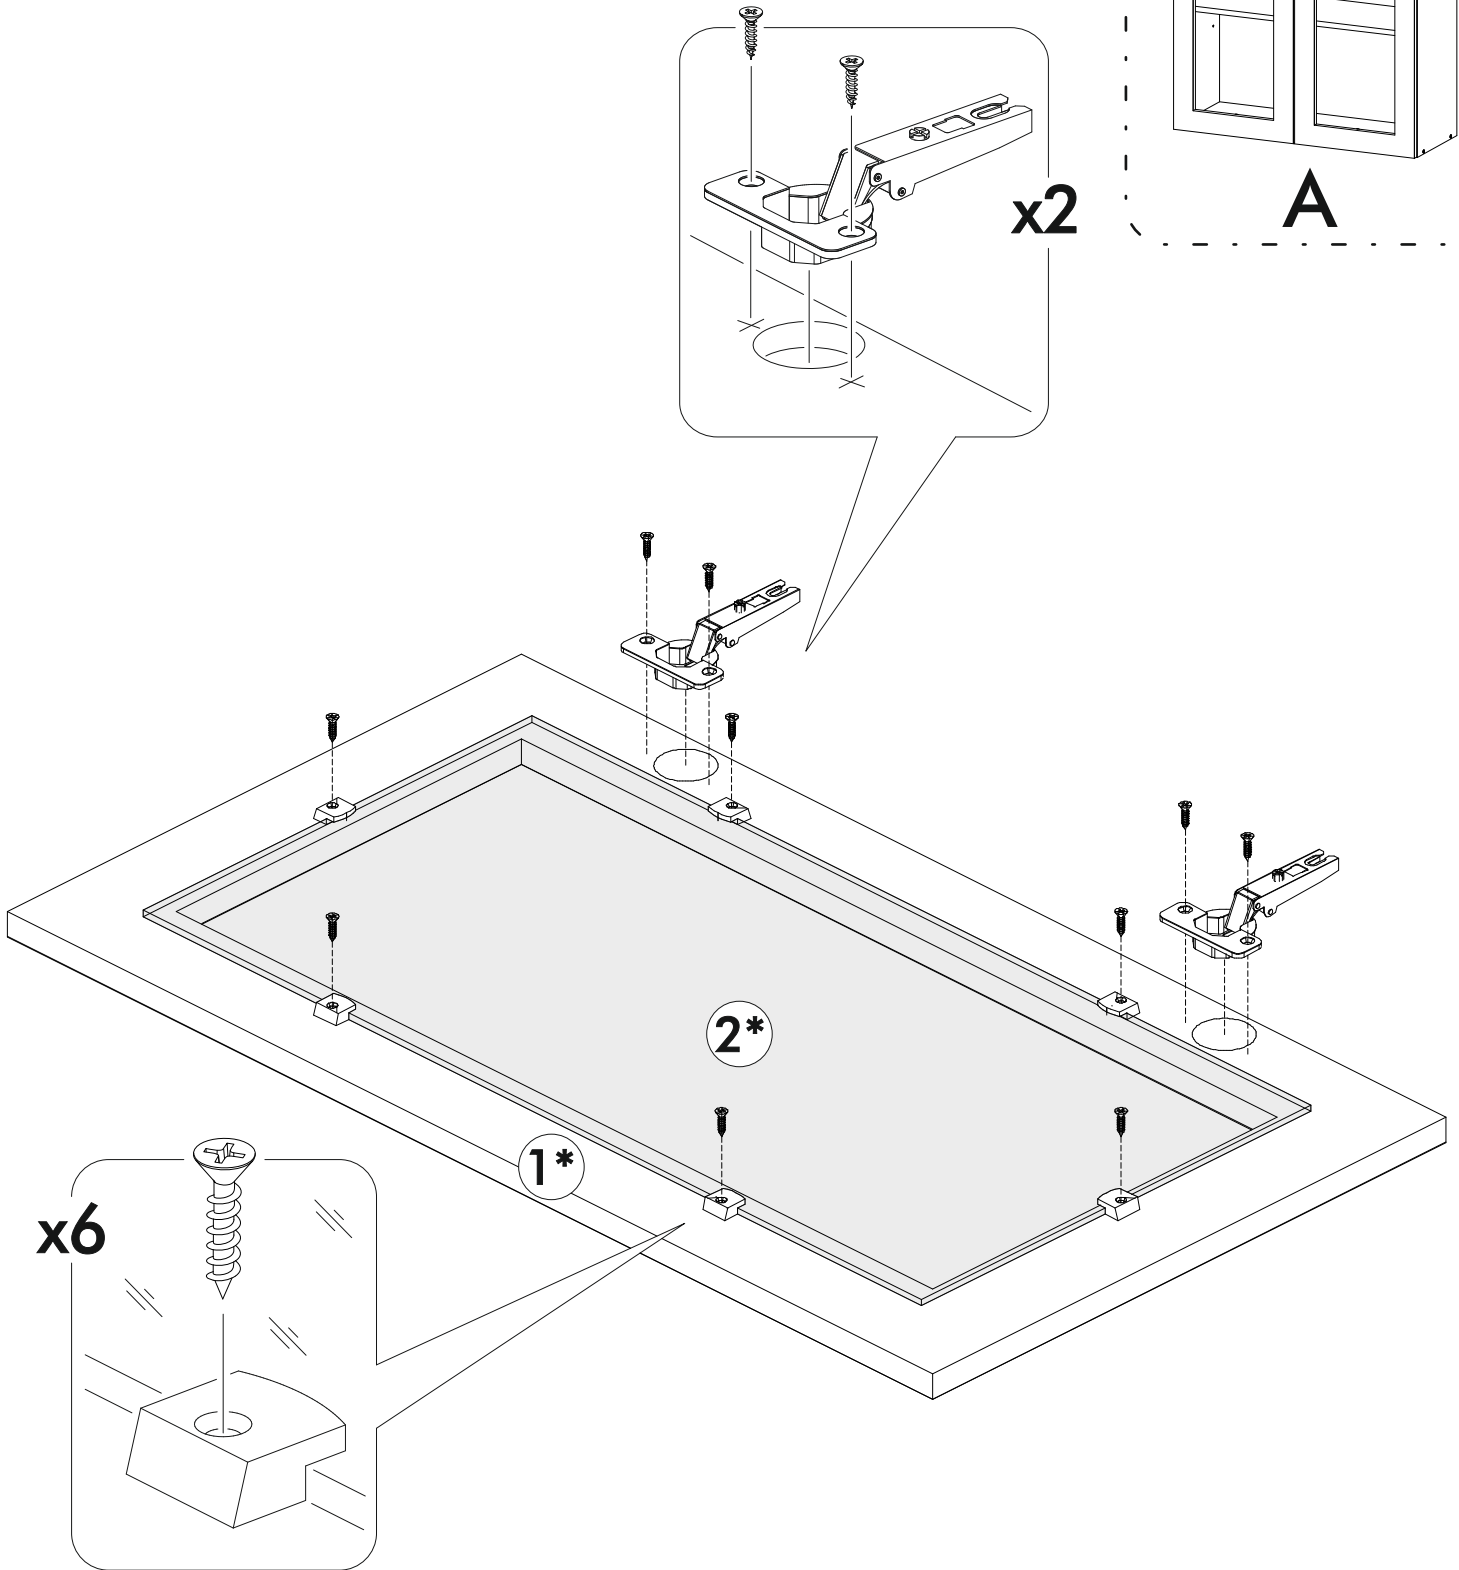

4a. x2

$\begin{matrix} 1 \\ \text{—} \\ 2 \\ \text{—} \\ 3 \\ \text{—} \end{matrix}$	AI	$\begin{matrix} \text{—} \\ \text{—} \\ \text{—} \end{matrix}$			
1*	Φασαδ / Front	2	713	396	1/1
2*	Στεκλό / Glass	2	600	300	1/1