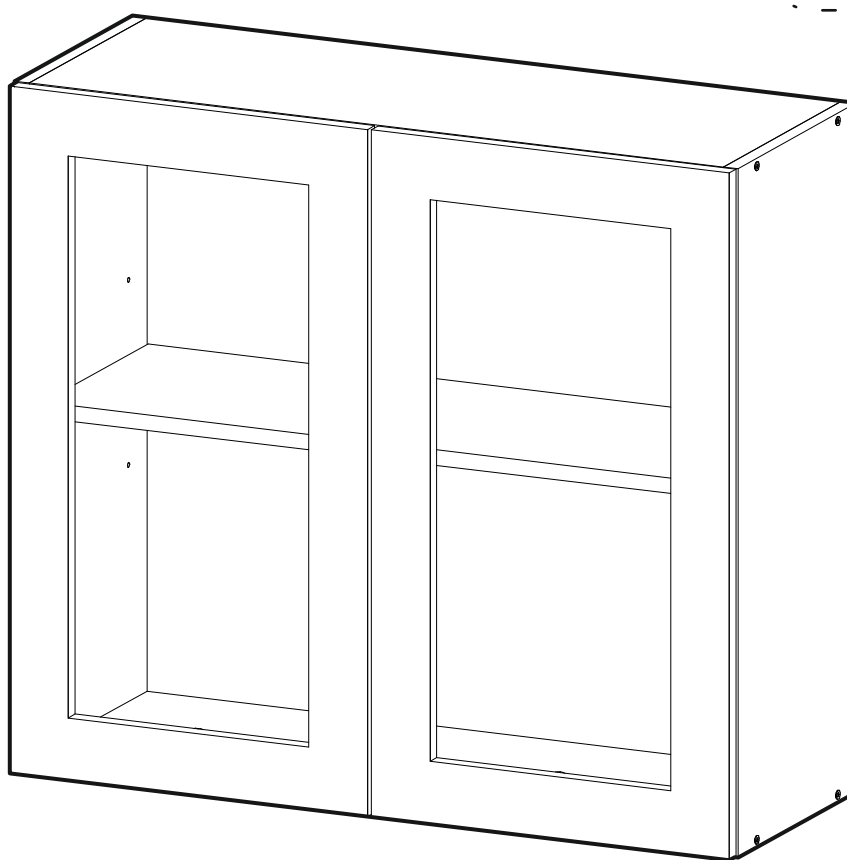

<https://interior-center.ru/>

ШВС 800

SHVS 800

800	715	300