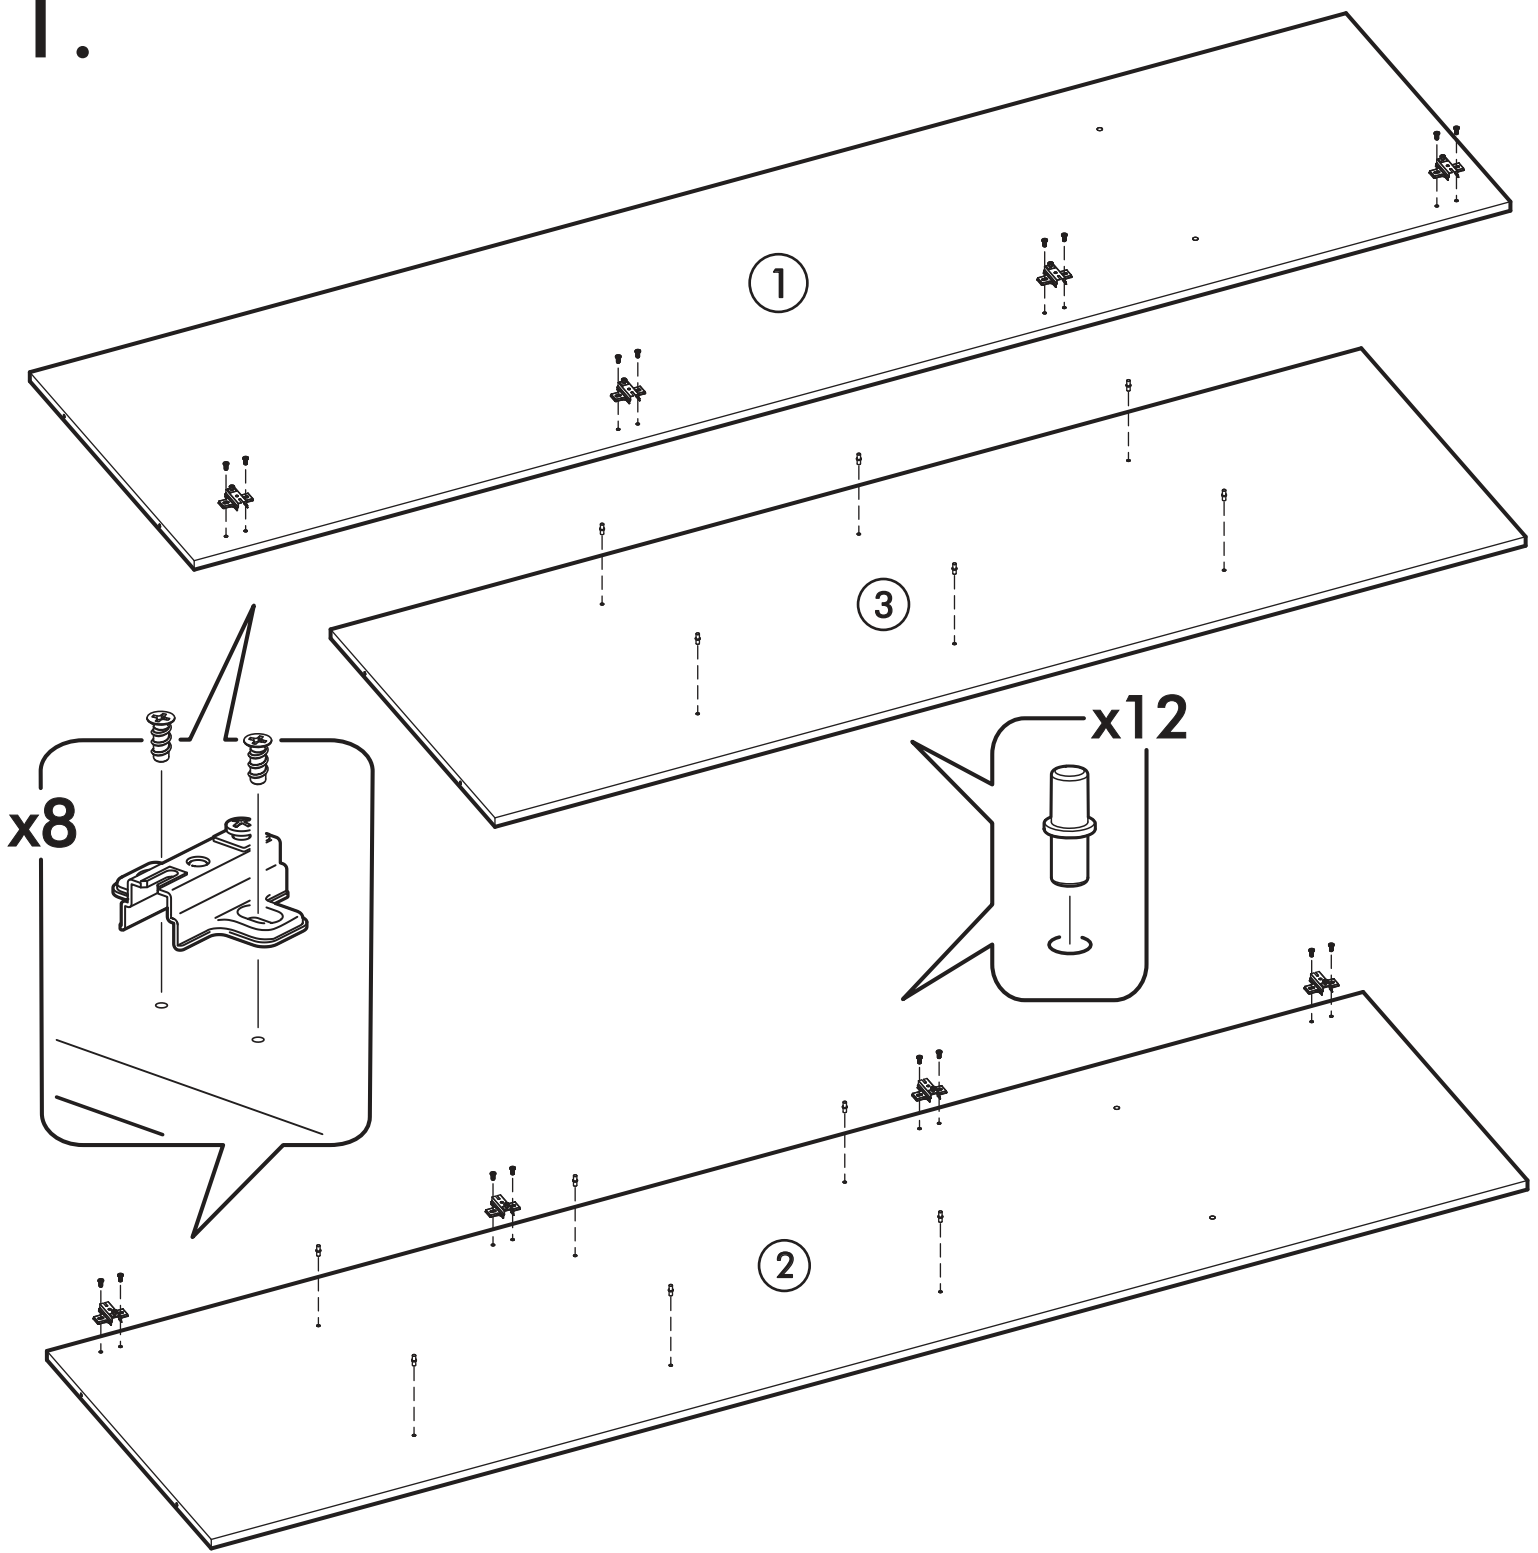

6,3x50		3,5x16	6,3x13	1,6x25
8x		16x	1x	32x	16x	75x
4x	2x	16x	12x	2x		

 1 2 3	AI		 L=mm	
1	Бок правый / Right side	1	2148 550	1/3
2	Бок левый / Left side	1	2148 550	1/3
3	Перегородка / The partition	1	1682 550	1/3
4	Крышка верх / Top cover	1	800 550	2/3
5	Крышка низ / Bottom cover	1	800 550	2/3
6	Вязка / Knitting	1	768 550	2/3
7	Полка / Shelf	3	374 550	1/3, 2/3
8	Стенка задняя / The back wall	5	434 796	2/3
9	Штанга / The barbell	1	372	2/3
10	Соединитель ДВП / Connector	4	766	2/3
1*	Фасад / Front	2	2176 396	1/1

1.