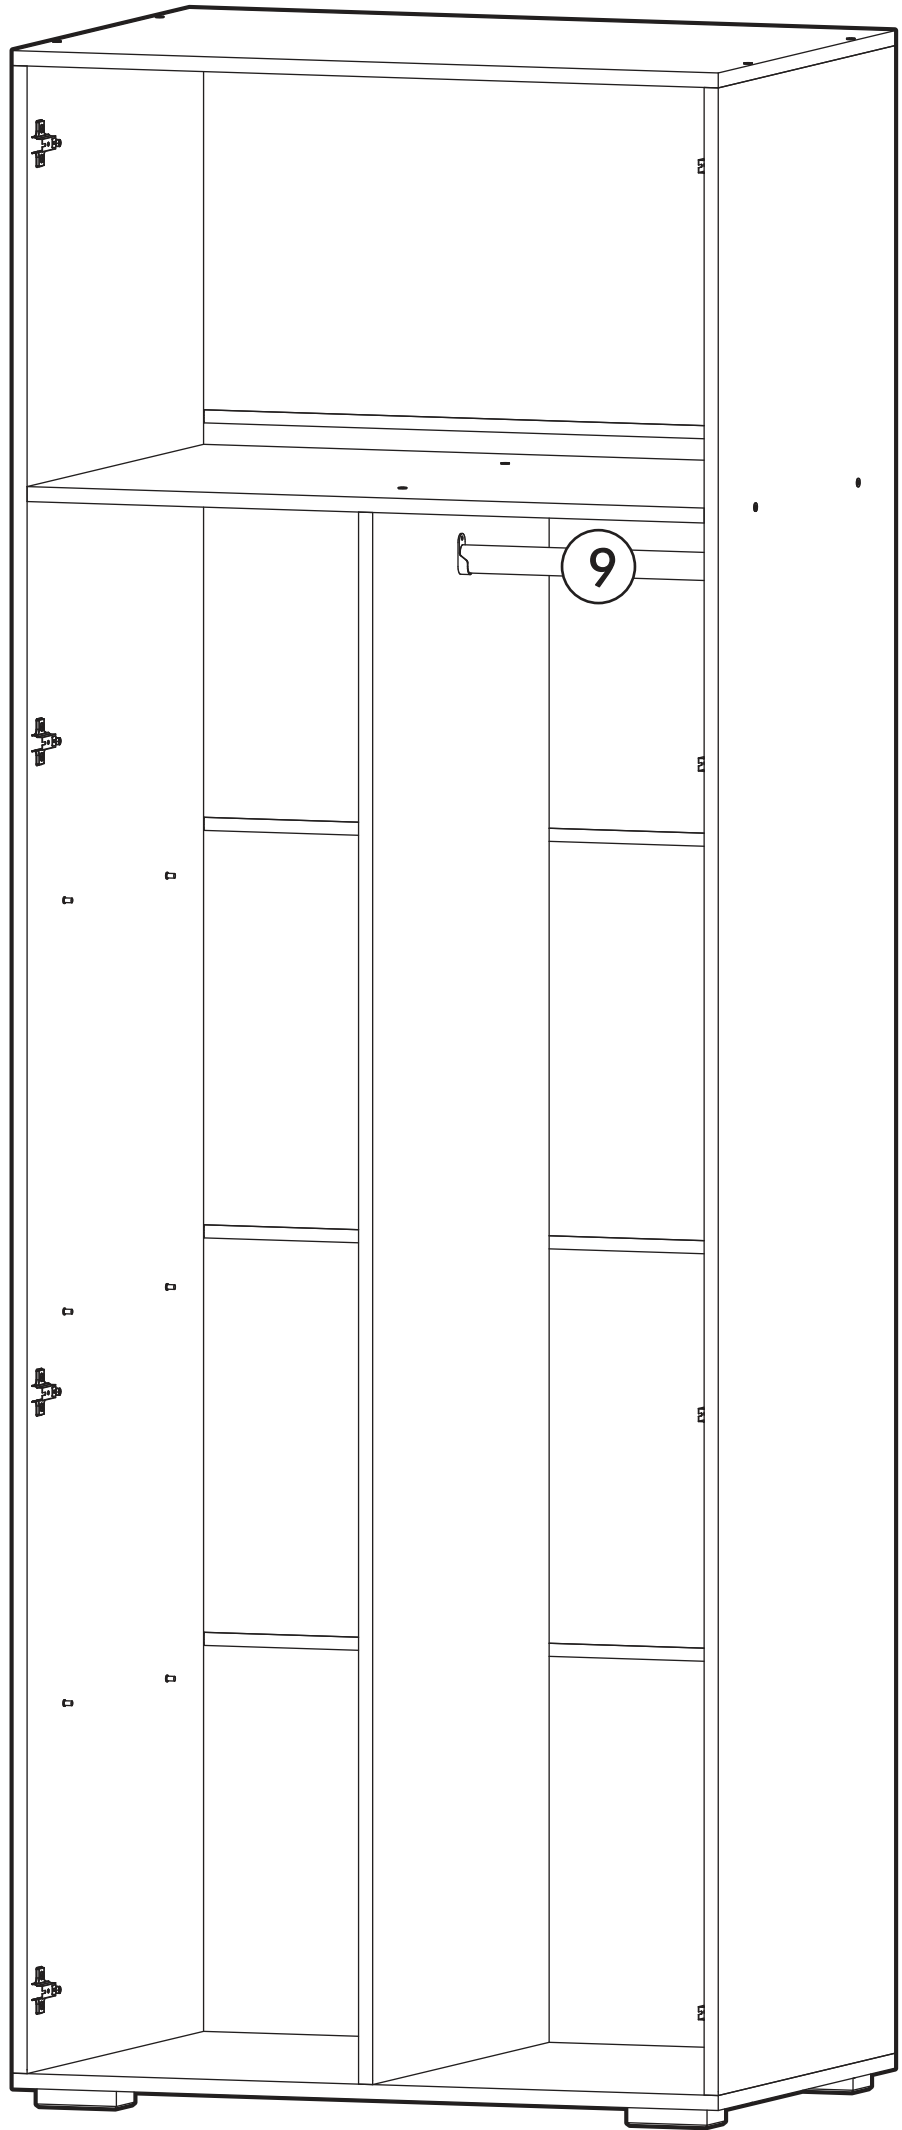

<https://interior-center.ru/>

НОРД ШК02-800

NORD SHK02-800

800	2200	570

RU Внимание! Чтобы избежать неприятных последствий, воспользуйтесь услугами профессиональных сборщиков мебели. Производитель оставляет за собой право вносить изменения в конструкцию изделий, не влияющие на функциональность и дизайн.

		6,3x50		3,5x16	6,3x13	1,6x25
						
8x		16x	1x	32x	16x	75x
						
4x	2x	16x	12x	2x		

 1 2 3	AI		 L=mm	
1	Бок правый / Right side	1	2148 550	1/3
2	Бок левый / Left side	1	2148 550	1/3
3	Перегородка / The partition	1	1682 550	1/3
4	Крышка верх / Top cover	1	800 550	2/3
5	Крышка низ / Bottom cover	1	800 550	2/3
6	Вязка / Knitting	1	768 550	2/3
7	Полка / Shelf	3	374 550	1/3, 2/3
8	Стенка задняя / The back wall	5	434 796	2/3
9	Штанга / The barbell	1	372	2/3
10	Соединитель ДВП / Connector	4	766	2/3
1*	Фасад / Front	2	2176 396	1/1

1.

2.

4

3.

4.

5.

6

6.