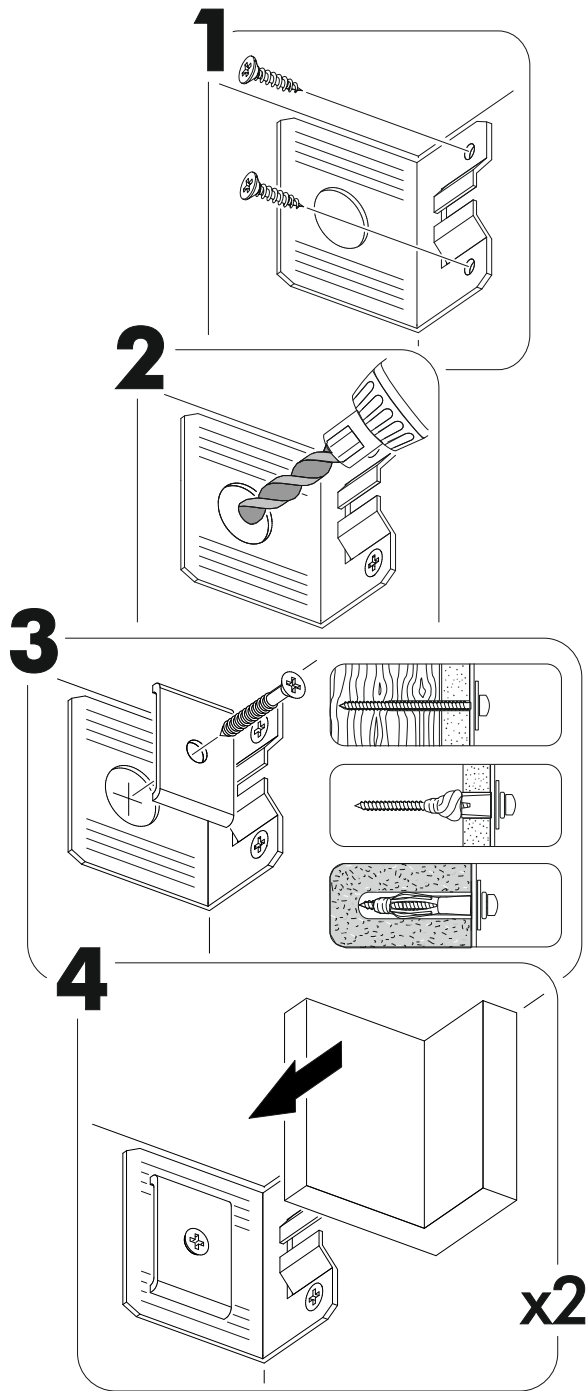

6,3x50	6,3x13			3,5x16	1,6x25	
						
9x	4x	1x	8x	14x	20x	8x
						
1x	2x	6x	2x			

	A I		 L=mm		
1	Бок правый / Right side	1	920	280	1/1
2	Бок левый / Left side	1	920	280	1/1
3	Вязка верх / Binding	1	368	280	1/1
4	Вязка / Binding	1	368	280	1/1
5-6	Полка / Shelf	2	365	250	1/1
7-8	Задняя стенка / Back wall	2	915	197	1/1
9	Соединитель ДВП / Connector	1	886		1/1

	A I		 L=mm		
1*	Фасад / Front	1	918	396	1/1

1.

2.

3.

4.

5.

6.