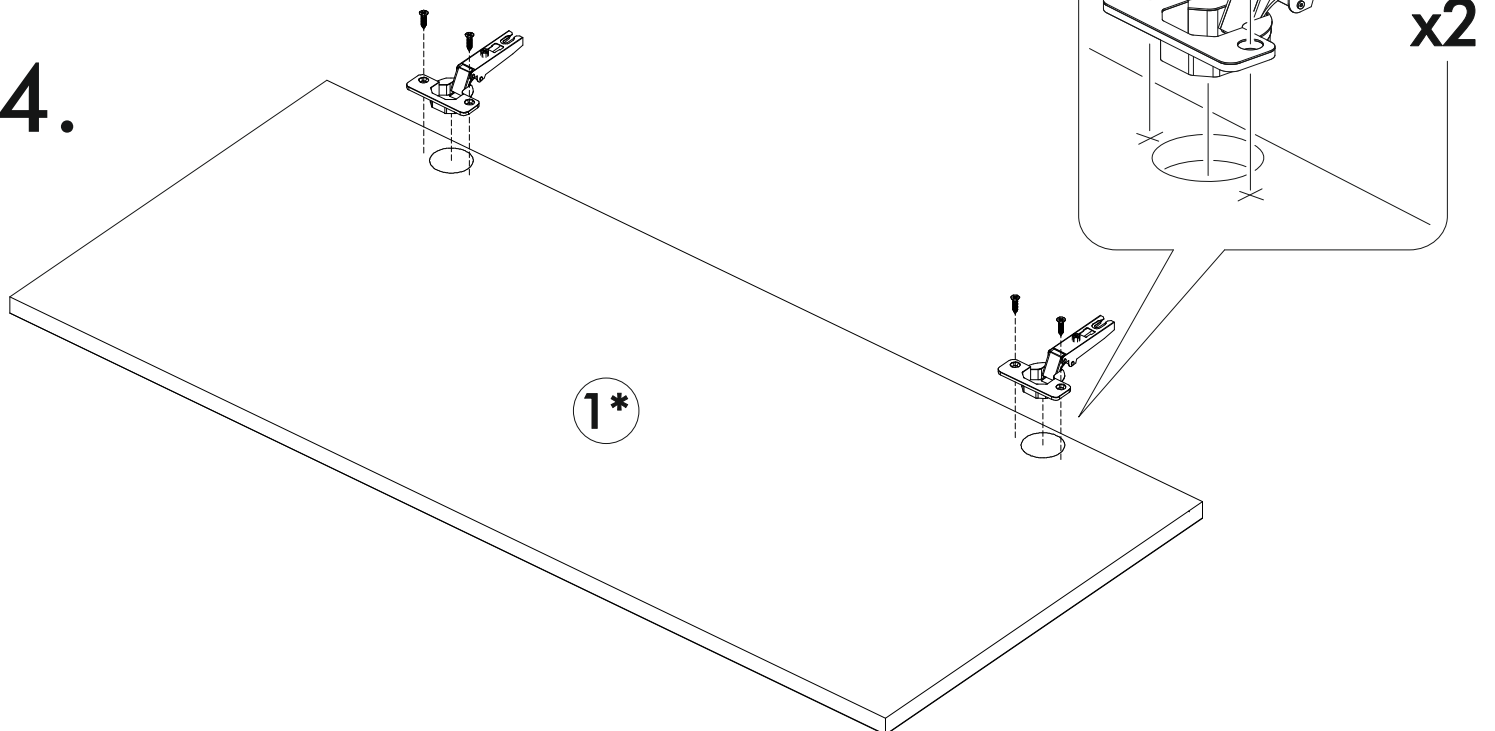

6,3x50	6,3x13			3,5x16	1,6x25	
						
9x	4x	1x	8x	14x	20x	8x
						
1x	2x	6x	2x			

	A I		 L=mm		
1	Бок правый / Right side	1	920	280	1/1
2	Бок левый / Left side	1	920	280	1/1
3	Вязка верх / Binding	1	368	280	1/1
4	Вязка / Binding	1	368	280	1/1
5-6	Полка / Shelf	2	365	250	1/1
7-8	Задняя стенка / Back wall	2	915	197	1/1
9	Соединитель ДВП / Connector	1	886		1/1

	A I		 L=mm		
1*	Фасад / Front	1	918	396	1/1

1.

2.

3.

4.

5.

6.