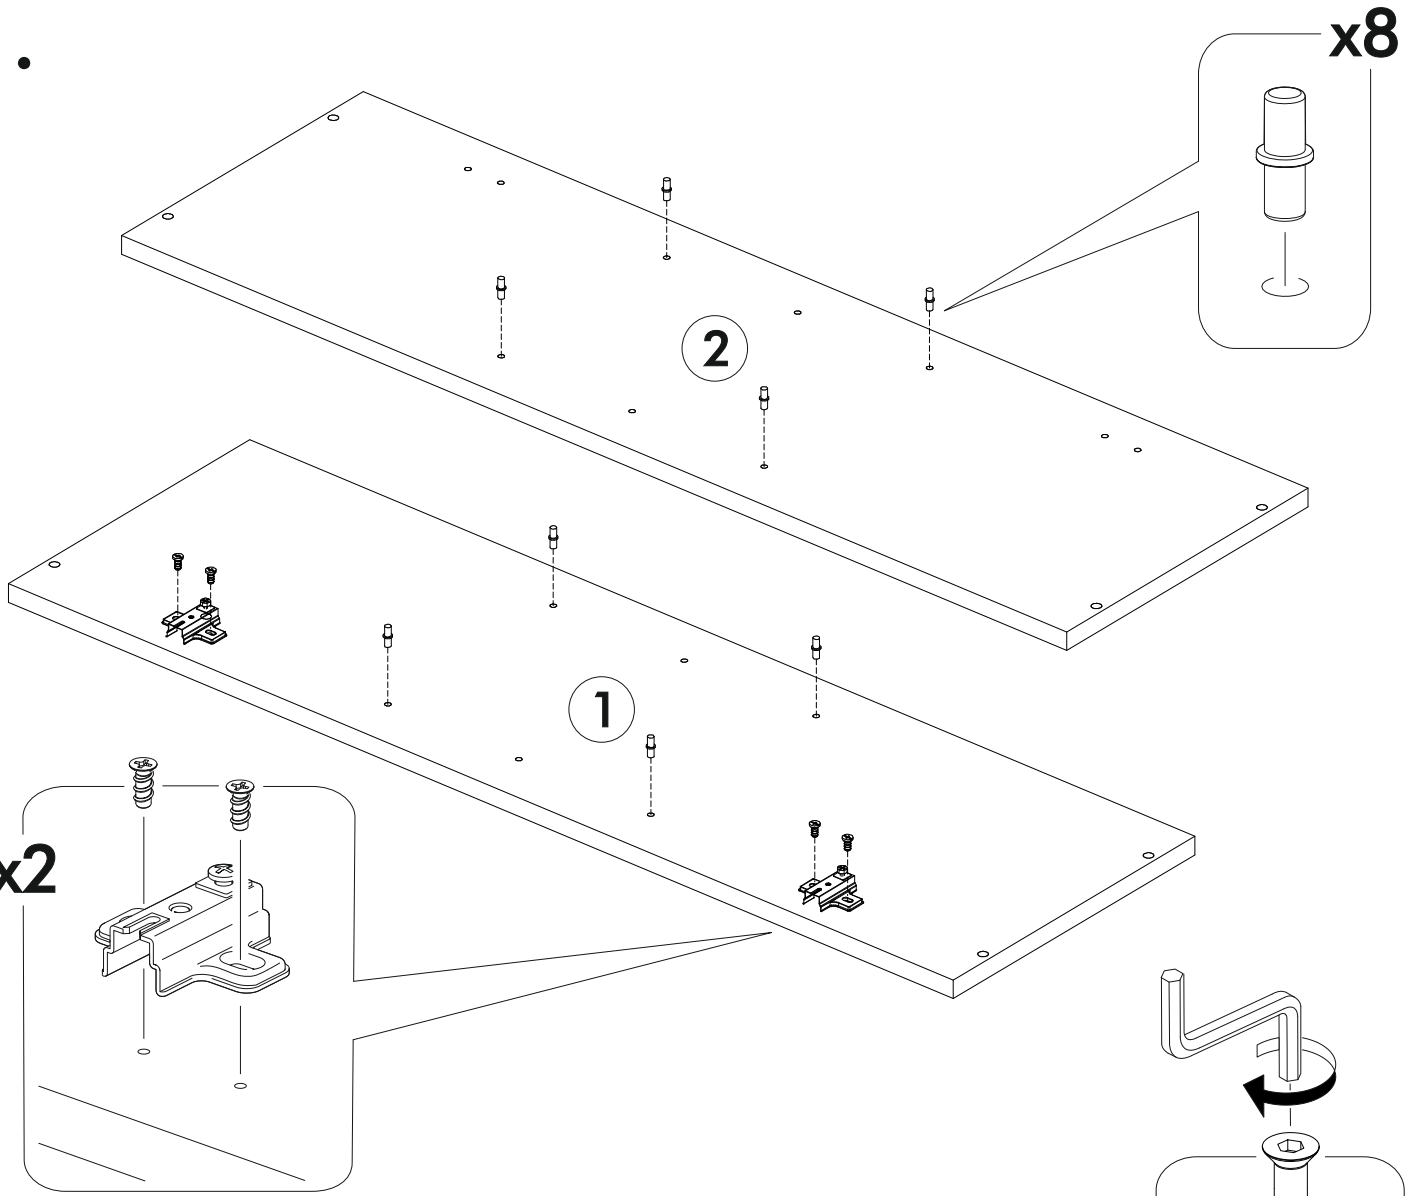

6,3x50	6,3x13			3,5x16	1,6x25	
9x	4x	1x	8x	14x	20x	8x
1x	2x	6x	2x			

	A I		L=mm		
1	Бок правый / Right side	1	920	280	1/1
2	Бок левый / Left side	1	920	280	1/1
3	Вязка верх / Binding	1	368	280	1/1
4	Вязка / Binding	1	368	280	1/1
5-6	Полка / Shelf	2	365	250	1/1
7-8	Задняя стенка / Back wall	2	915	197	1/1
9	Соединитель ДВП / Connector	1	886		1/1

	A I		L=mm		
1*	Фасад / Front	1	918	396	1/1

1.