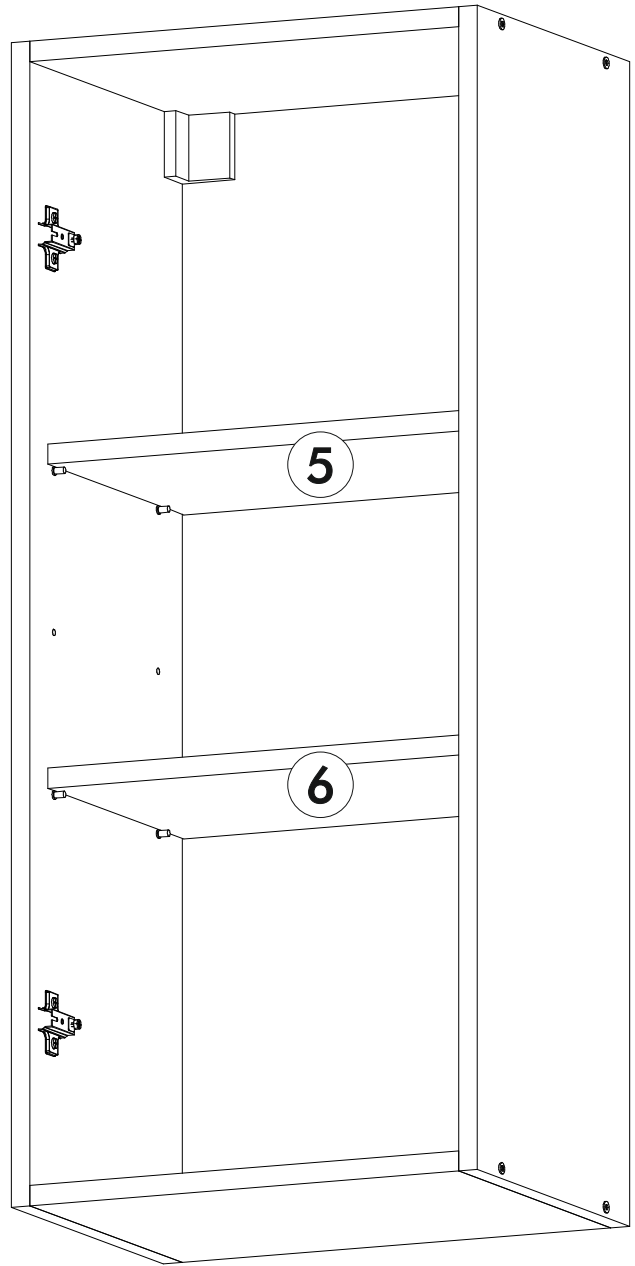

6,3x50	6,3x13			3,5x16	1,6x25	
						
9x	4x	1x	8x	14x	20x	8x
						
1x	2x	6x	2x			

	A I		 L=mm		
1	Бок правый / Right side	1	920	280	1/1
2	Бок левый / Left side	1	920	280	1/1
3	Вязка верх / Binding	1	368	280	1/1
4	Вязка / Binding	1	368	280	1/1
5-6	Полка / Shelf	2	365	250	1/1
7-8	Задняя стенка / Back wall	2	915	197	1/1
9	Соединитель ДВП / Connector	1	886		1/1

	A I		 L=mm		
1*	Фасад / Front	1	918	396	1/1

1.

2.

3.

4.

5.

6.