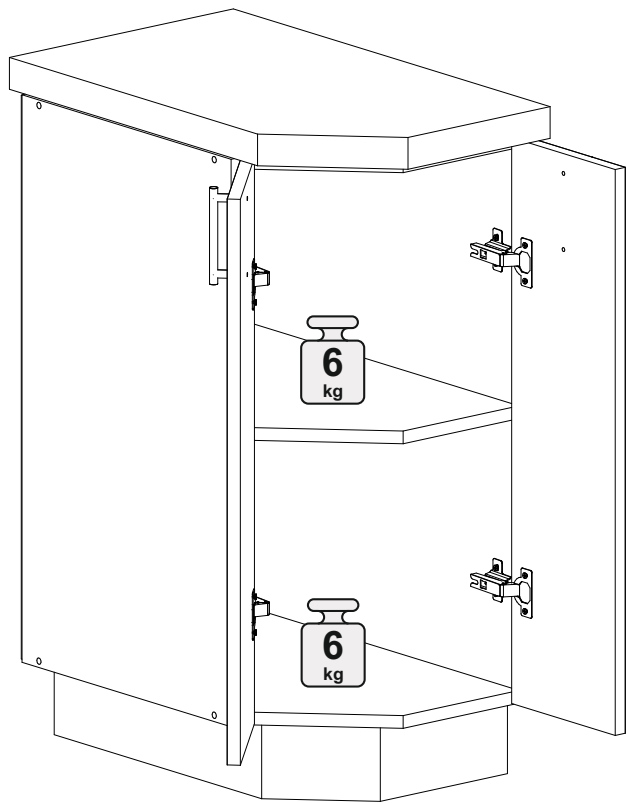

30x

4x

1x

4x

4x

№ дет.	Деталь/Detail	Размер/Size	Кол-во/Quantity	№ упак./№ pack
1	Бок правый/Side right	700x536	1	1/1
2	Бок левый/Side left	715x396	1	1/1
3	Крышка/Top	341x536	1	1/1
4	Вязка/Connecting element	325x536	1	1/1
5	Полка/Shelf	325x536	1	1/1
6	Цоколь/Socle	393x100	1	1/1
7	Цоколь/Socle	197x100	1	1/1
8	Цоколь/Socle	202x100	1	1/1
9	Задняя стенка ЛДВП/Back side	710x352	1	1/1

№ дет.	Деталь/Detail	Размер/Size	Кол-во/Quantity	№ упак./№ pack
1*-2*	Фасад/Front	713x196	2	1/1

В мебельном наборе могут быть конструктивные изменения, не указанные в данной инструкции и не ухудшающие качество изделия