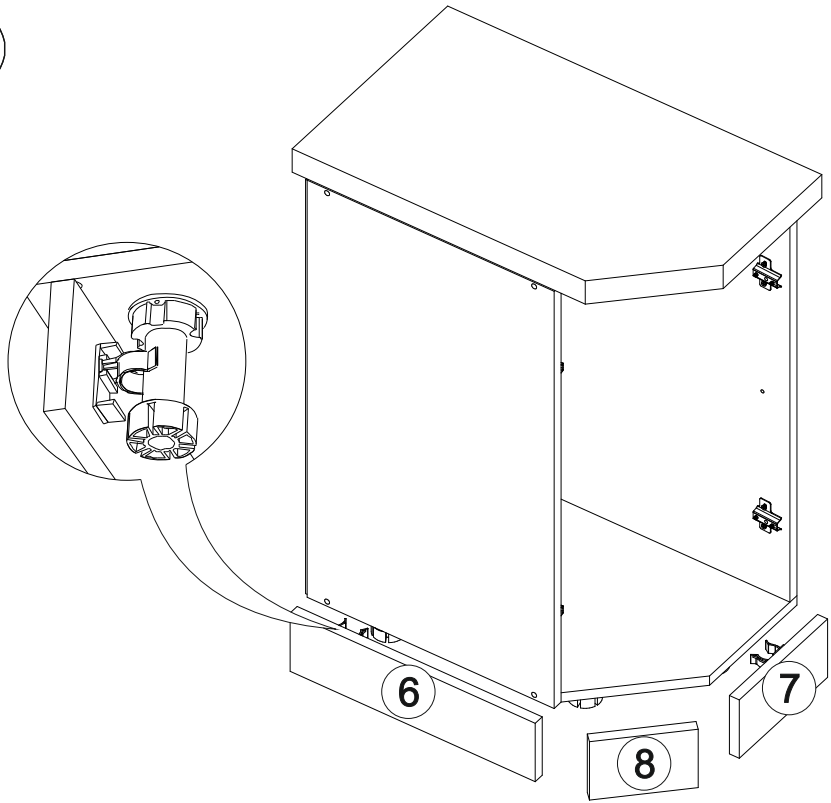

30x

4x

1x

4x

4x

№ дет.	Деталь/Detail	Размер/Size	Кол-во/Quantity	№ упак./№ pack
1	Бок правый/Side right	700x536	1	1/1
2	Бок левый/Side left	715x396	1	1/1
3	Крышка/Top	341x536	1	1/1
4	Вязка/Connecting element	325x536	1	1/1
5	Полка/Shelf	325x536	1	1/1
6	Цоколь/Socle	393x100	1	1/1
7	Цоколь/Socle	197x100	1	1/1
8	Цоколь/Socle	202x100	1	1/1
9	Задняя стенка ЛДВП/Back side	710x352	1	1/1

№ дет.	Деталь/Detail	Размер/Size	Кол-во/Quantity	№ упак./№ pack
1*-2*	Фасад/Front	713x196	2	1/1

В мебельном наборе могут быть конструктивные изменения, не указанные в данной инструкции и не ухудшающие качество изделия

3

4

12

Внимание! ПРИМЕР соединения двух соседних модулей между собой

11

5

6

7