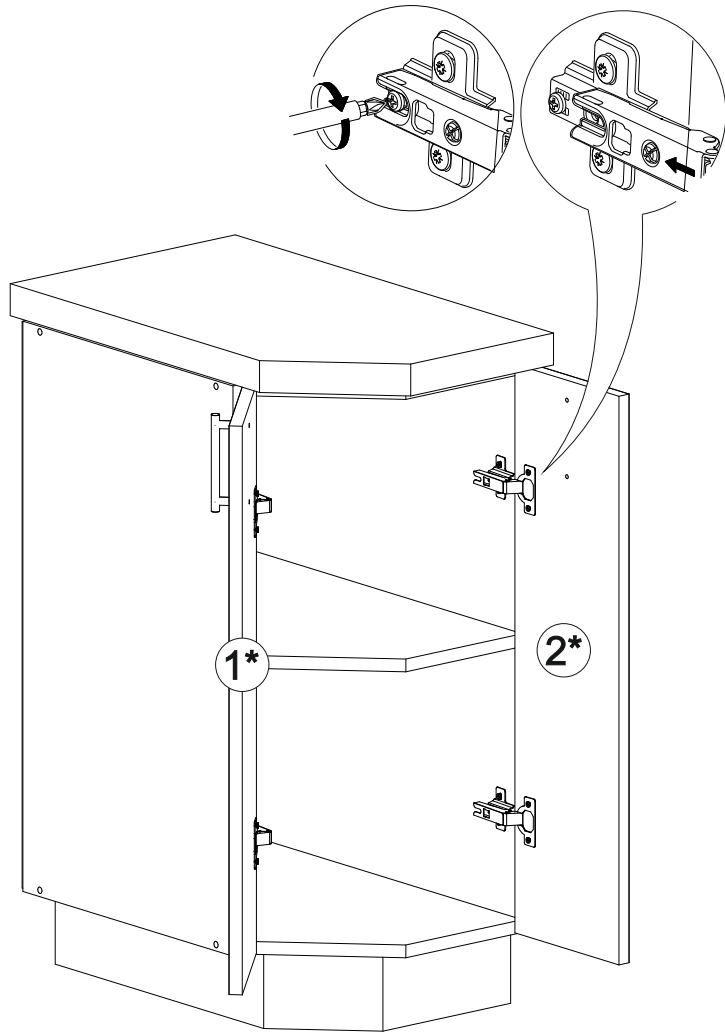

30x

4x

1x

4x

4x

№ дет.	Деталь/Detail	Размер/Size	Кол-во/Quantity	№ упак./№ pack
1	Бок правый/Side right	700x536	1	1/1
2	Бок левый/Side left	715x396	1	1/1
3	Крышка/Top	341x536	1	1/1
4	Вязка/Connecting element	325x536	1	1/1
5	Полка/Shelf	325x536	1	1/1
6	Цоколь/Socle	393x100	1	1/1
7	Цоколь/Socle	197x100	1	1/1
8	Цоколь/Socle	202x100	1	1/1
9	Задняя стенка ЛДВП/Back side	710x352	1	1/1

3

4

12

Внимание! ПРИМЕР соединения двух соседних модулей между собой

11

5

6

7