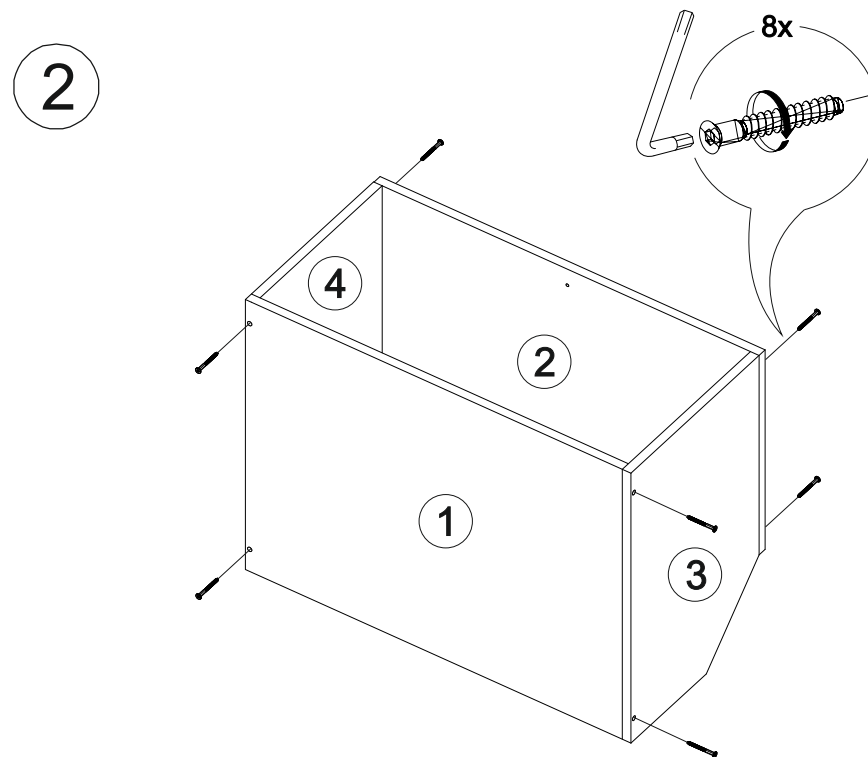

В мебельном наборе могут быть конструктивные изменения, не указанные в данной инструкции и не ухудшающие качество изделия