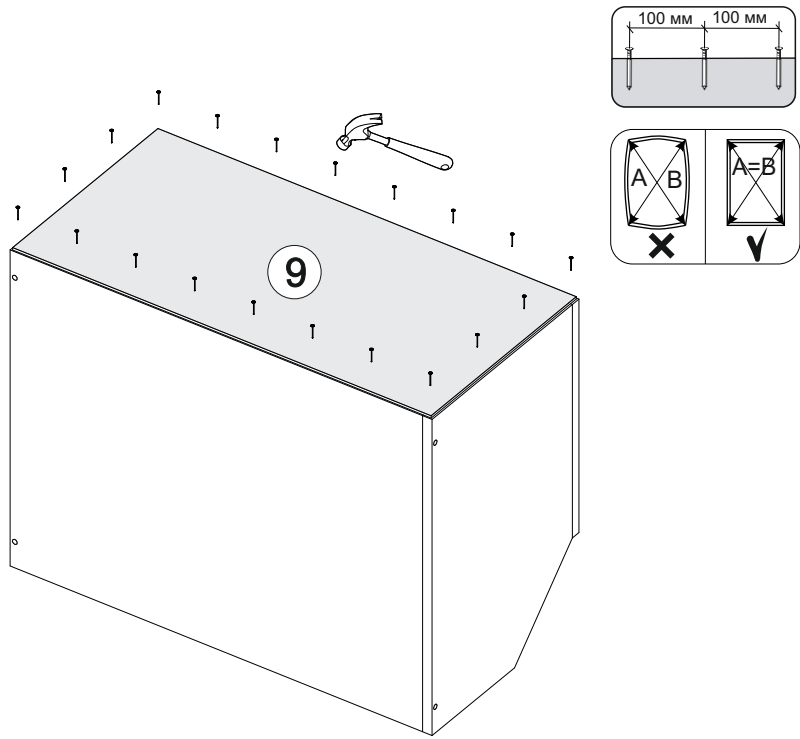

3

4

12

Внимание! ПРИМЕР соединения двух соседних модулей между собой