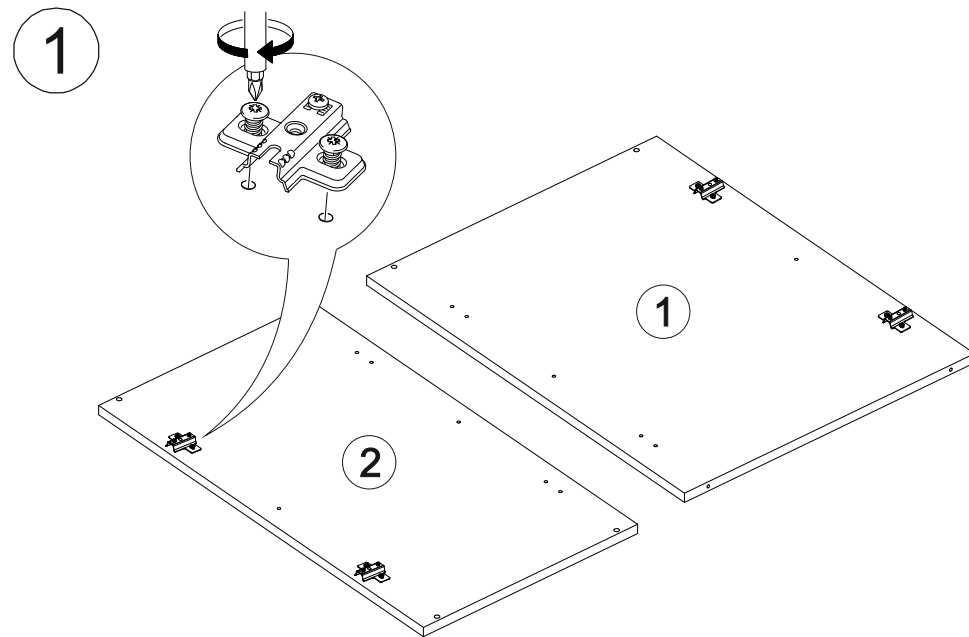

30x

4x

1x

4x

4x

№ дет.	Деталь/Detail	Размер/Size	Кол-во/Quantity	№ упак./№ pack
1	Бок правый/Side right	700x536	1	1/1
2	Бок левый/Side left	715x396	1	1/1
3	Крышка/Top	341x536	1	1/1
4	Вязка/Connecting element	325x536	1	1/1
5	Полка/Shelf	325x536	1	1/1
6	Цоколь/Socle	393x100	1	1/1
7	Цоколь/Socle	197x100	1	1/1
8	Цоколь/Socle	202x100	1	1/1
9	Задняя стенка ЛДВП/Back side	710x352	1	1/1

№ дет.	Деталь/Detail	Размер/Size	Кол-во/Quantity	№ упак./№ pack
1*-2*	Фасад/Front	713x196	2	1/1

В мебельном наборе могут быть конструктивные изменения, не указанные в данной инструкции и не ухудшающие качество изделия