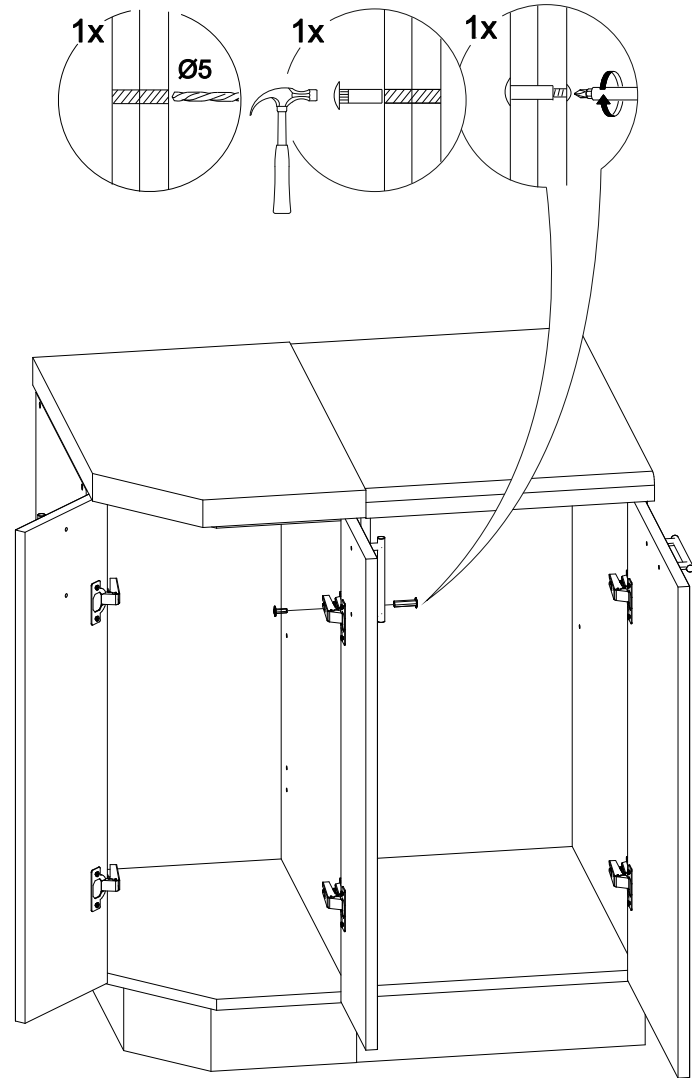

3

4

12

Внимание! ПРИМЕР соединения двух соседних модулей между собой