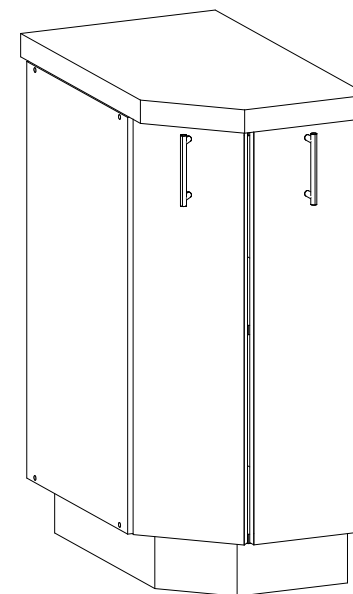

Шкаф нижний торцевой ШНТ 360

360	816	556

9x

8x

1x

8x

28x

4x

30x

4x

1x

4x

4x

№ дет.	Деталь/Detail	Размер/Size	Кол-во/Quantity	№ упак./№ pack
1	Бок правый/Side right	700x536	1	1/1
2	Бок левый/Side left	715x396	1	1/1
3	Крышка/Top	341x536	1	1/1
4	Вязка/Connecting element	325x536	1	1/1
5	Полка/Shelf	325x536	1	1/1
6	Цоколь/Socle	393x100	1	1/1
7	Цоколь/Socle	197x100	1	1/1
8	Цоколь/Socle	202x100	1	1/1
9	Задняя стенка ЛДВП/Back side	710x352	1	1/1

№ дет.	Деталь/Detail	Размер/Size	Кол-во/Quantity	№ упак./№ pack
1*-2*	Фасад/Front	713x196	2	1/1

В мебельном наборе могут быть конструктивные изменения, не указанные в данной инструкции и не ухудшающие качество изделия