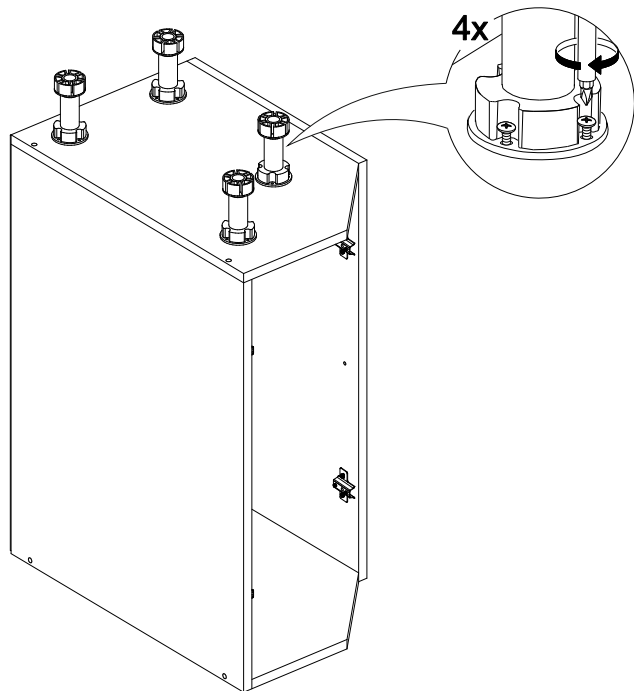

30x

4x

1x

4x

4x

№ дет.	Деталь/Detail	Размер/Size	Кол-во/Quantity	№ упак./№ pack
1	Бок правый/Side right	700x536	1	1/1
2	Бок левый/Side left	715x396	1	1/1
3	Крышка/Top	341x536	1	1/1
4	Вязка/Connecting element	325x536	1	1/1
5	Полка/Shelf	325x536	1	1/1
6	Цоколь/Socle	393x100	1	1/1
7	Цоколь/Socle	197x100	1	1/1
8	Цоколь/Socle	202x100	1	1/1
9	Задняя стенка ЛДВП/Back side	710x352	1	1/1

№ дет.	Деталь/Detail	Размер/Size	Кол-во/Quantity	№ упак./№ pack
1*-2*	Фасад/Front	713x196	2	1/1

В мебельном наборе могут быть конструктивные изменения, не указанные в данной инструкции и не ухудшающие качество изделия

3

4

12

Внимание! ПРИМЕР соединения двух соседних модулей между собой

11

5

6

7