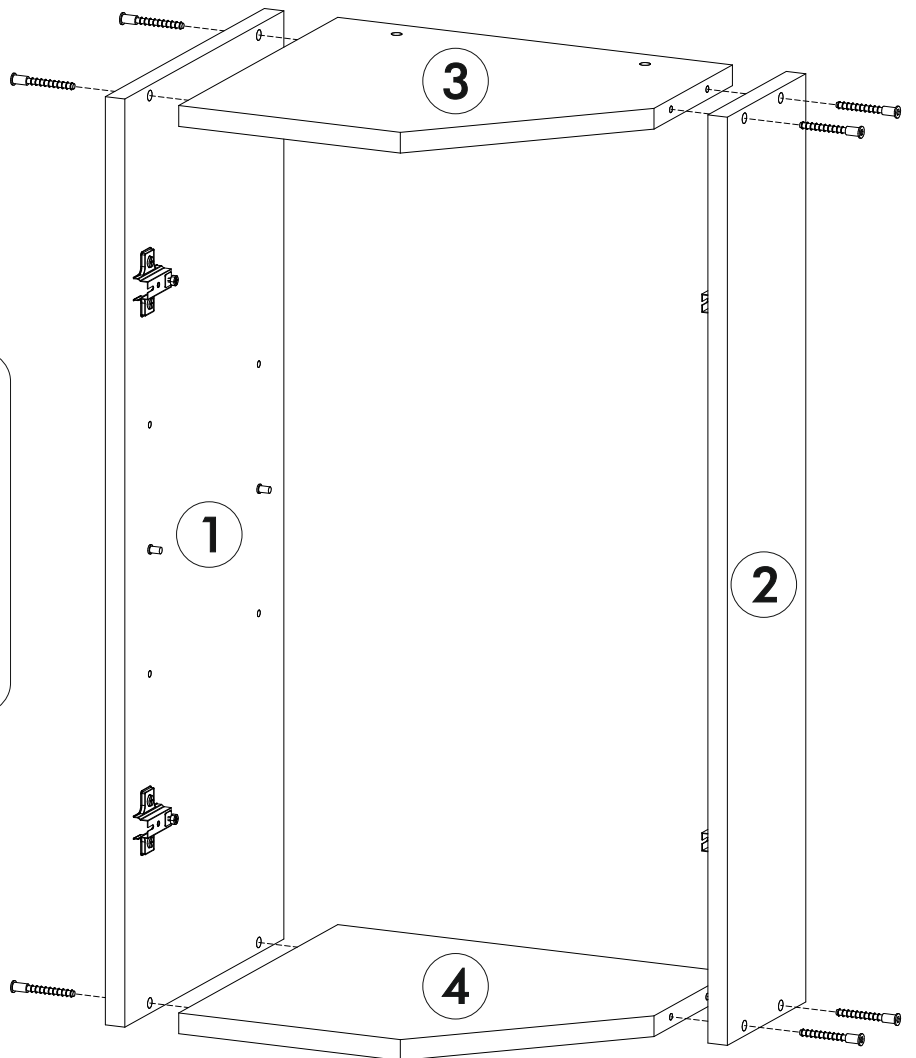

6,3x50	6,3x13			3,5x16	1,6x25	
						
9x	8x	1x	8x	12x	30x	4x
						
1x	2x	2x	2x			

	AI				
1	Бок левый / Left side	1	715	280	1/1
2	Бок правый / Right side	1	715	138	1/1
3	Вязка верх / Binding	1	324	280	1/1
4	Вязка / Binding	1	324	280	1/1
5	Полка / Shelf	1	324	280	1/1
6	Задняя стенка / Back wall	1	710	352	1/1

	AI				
1*-2*	Фасад / Front	2	713	196	1/1

1.

x4

x4

2.

x8

3.

4.