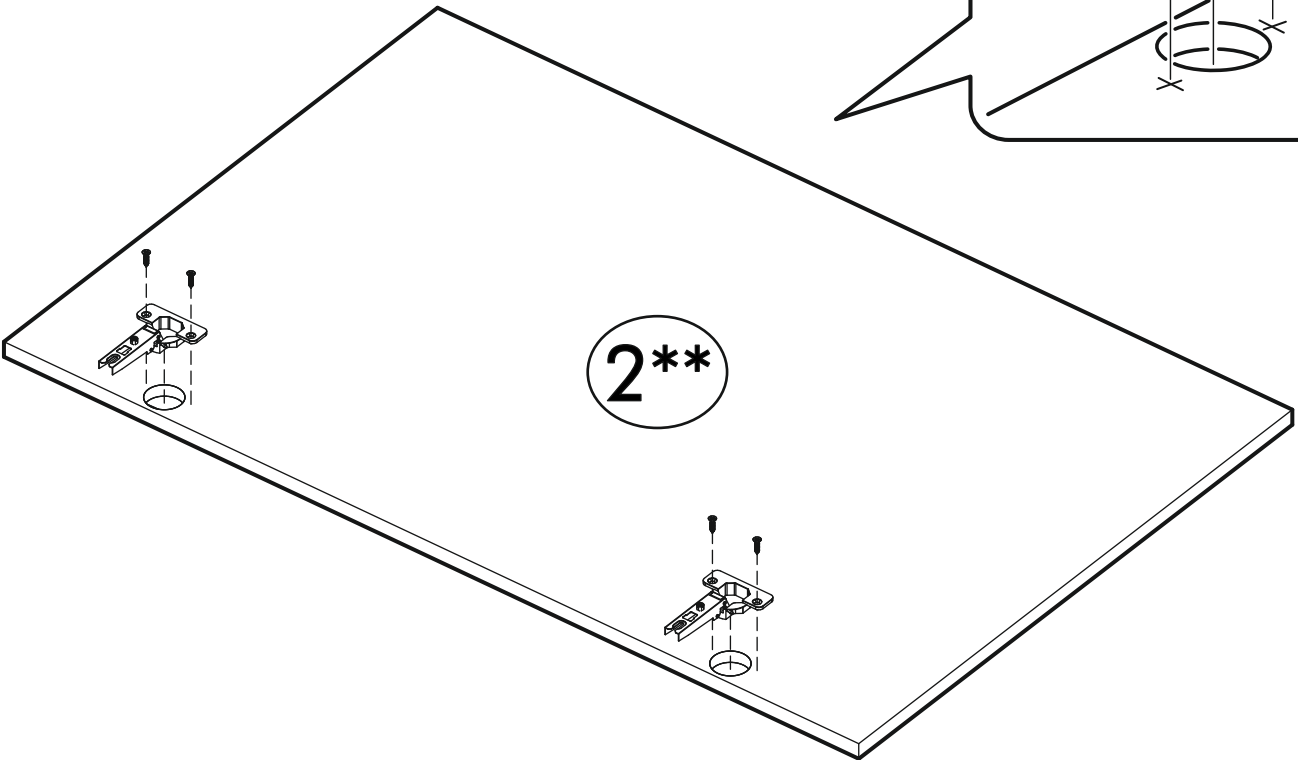

		6,3x50			3,5x16		3x16		1,6x25						
		8x			9x		40x		12x		88x				
6,3x13															
														16x	
															
12x		24x													

	AI		 L=mm		
1	Бок правый / Right side	1	2220	550	1/2
2	Бок левый / Left side	1	2220	550	1/2
3	Крышка / Cap	1	600	550	2/2
4	Вязка / Binding	3	568	550	2/2
5	Вязка / Binding	1	568	550	2/2
6	Полка / Shelf	3	565	530	2/2
7	Цоколь / Plinth	1	600	100	2/2
8	Задняя стенка / Back wall	2	910	297	1/2
9	Задняя стенка / Back wall	2	706	297	1/2
10	Задняя стенка / Back wall	2	616	297	1/2
11	Соединитель / Connector	1	886		1/2
12	Соединитель / Connector	1	682		1/2
13	Соединитель / Connector	1	598		1/2
1**	Фасад / Front	1	713	596	1/1
2**	Фасад / Front	1	918	596	1/1

1.

2.

3.

4.

5.

Во избежание опрокидывания пенал необходимо крепить к стене с помощью уголков (есть в комплекте)