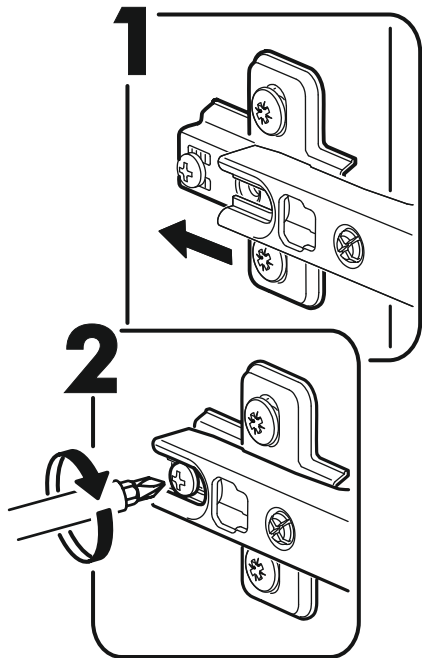

		6,3x50			3,5x16		3x16		1,6x25						
		8x			9x		40x		12x		88x				
6,3x13															
														16x	
															
12x		24x													

	AI		 L=mm		
1	Бок правый / Right side	1	2220	550	1/2
2	Бок левый / Left side	1	2220	550	1/2
3	Крышка / Cap	1	600	550	2/2
4	Вязка / Binding	3	568	550	2/2
5	Вязка / Binding	1	568	550	2/2
6	Полка / Shelf	3	565	530	2/2
7	Цоколь / Plinth	1	600	100	2/2
8	Задняя стенка / Back wall	2	910	297	1/2
9	Задняя стенка / Back wall	2	706	297	1/2
10	Задняя стенка / Back wall	2	616	297	1/2
11	Соединитель / Connector	1	886		1/2
12	Соединитель / Connector	1	682		1/2
13	Соединитель / Connector	1	598		1/2
1**	Фасад / Front	1	713	596	1/1
2**	Фасад / Front	1	918	596	1/1

1.

2.

3.

4.

5.

Во избежание опрокидывания пенал необходимо крепить к стене с помощью уголков (есть в комплекте)