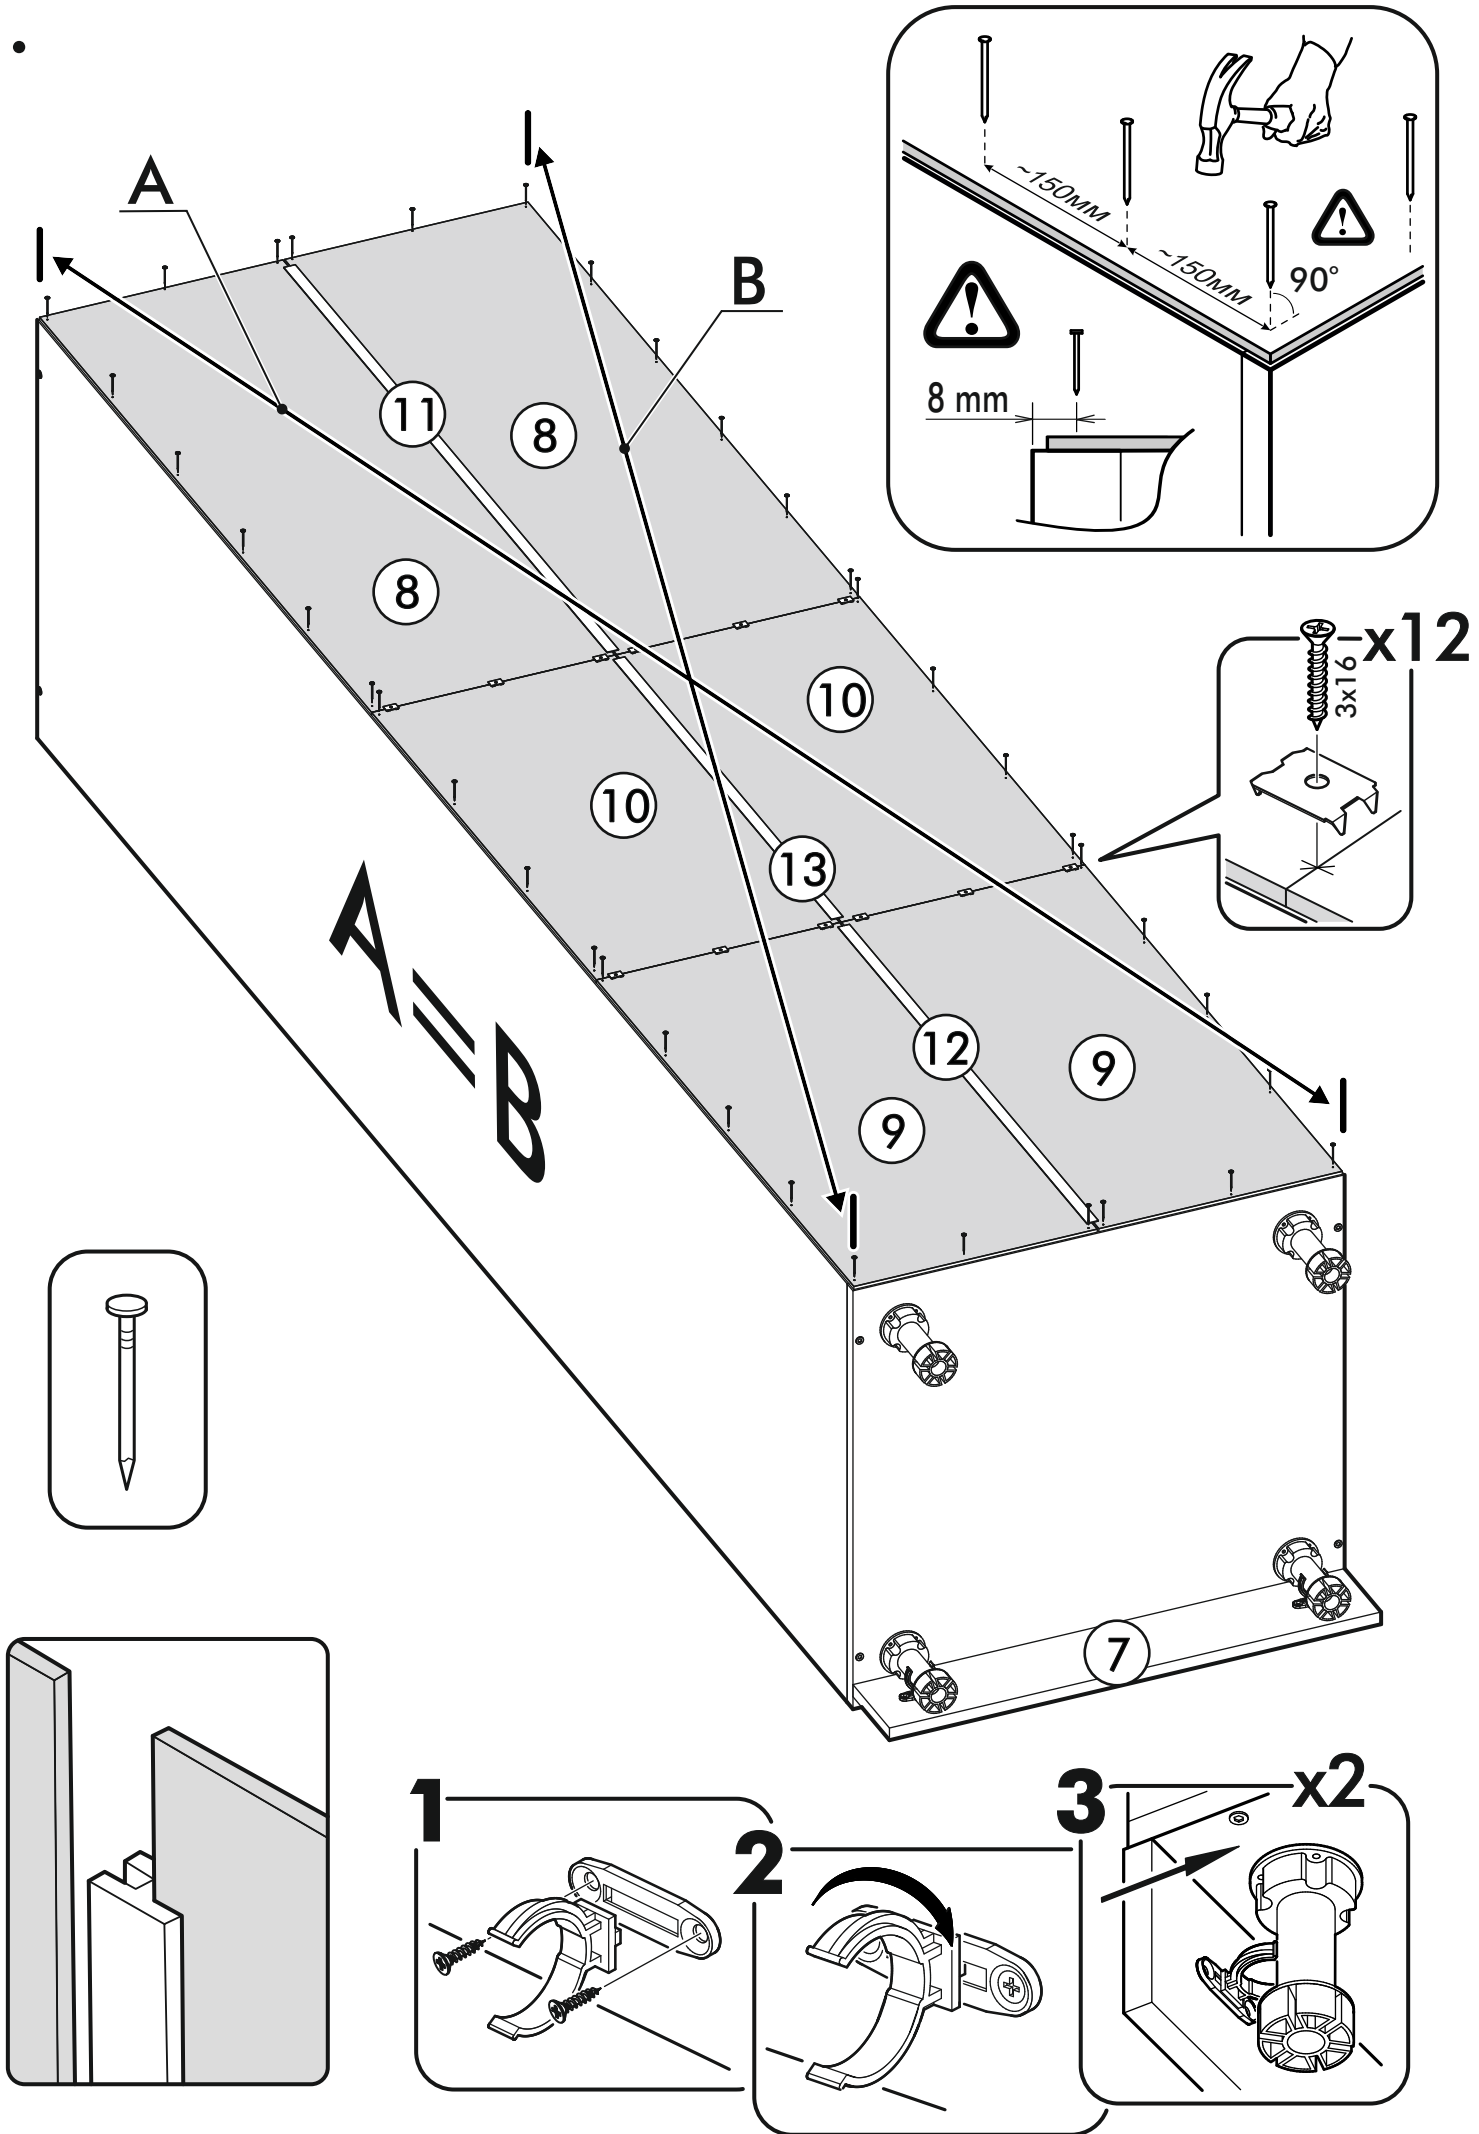

		6,3x50			3,5x16		3x16		1,6x25						
		8x			9x		40x		12x		88x				
6,3x13															
														16x	
															
12x		24x													

	AI		 L=mm		
1	Бок правый / Right side	1	2220	550	1/2
2	Бок левый / Left side	1	2220	550	1/2
3	Крышка / Cap	1	600	550	2/2
4	Вязка / Binding	3	568	550	2/2
5	Вязка / Binding	1	568	550	2/2
6	Полка / Shelf	3	565	530	2/2
7	Цоколь / Plinth	1	600	100	2/2
8	Задняя стенка / Back wall	2	910	297	1/2
9	Задняя стенка / Back wall	2	706	297	1/2
10	Задняя стенка / Back wall	2	616	297	1/2
11	Соединитель / Connector	1	886		1/2
12	Соединитель / Connector	1	682		1/2
13	Соединитель / Connector	1	598		1/2
1**	Фасад / Front	1	713	596	1/1
2**	Фасад / Front	1	918	596	1/1

1.

2.

3.

4.

5.

Во избежание опрокидывания пенал необходимо крепить к стене с помощью уголков (есть в комплекте)