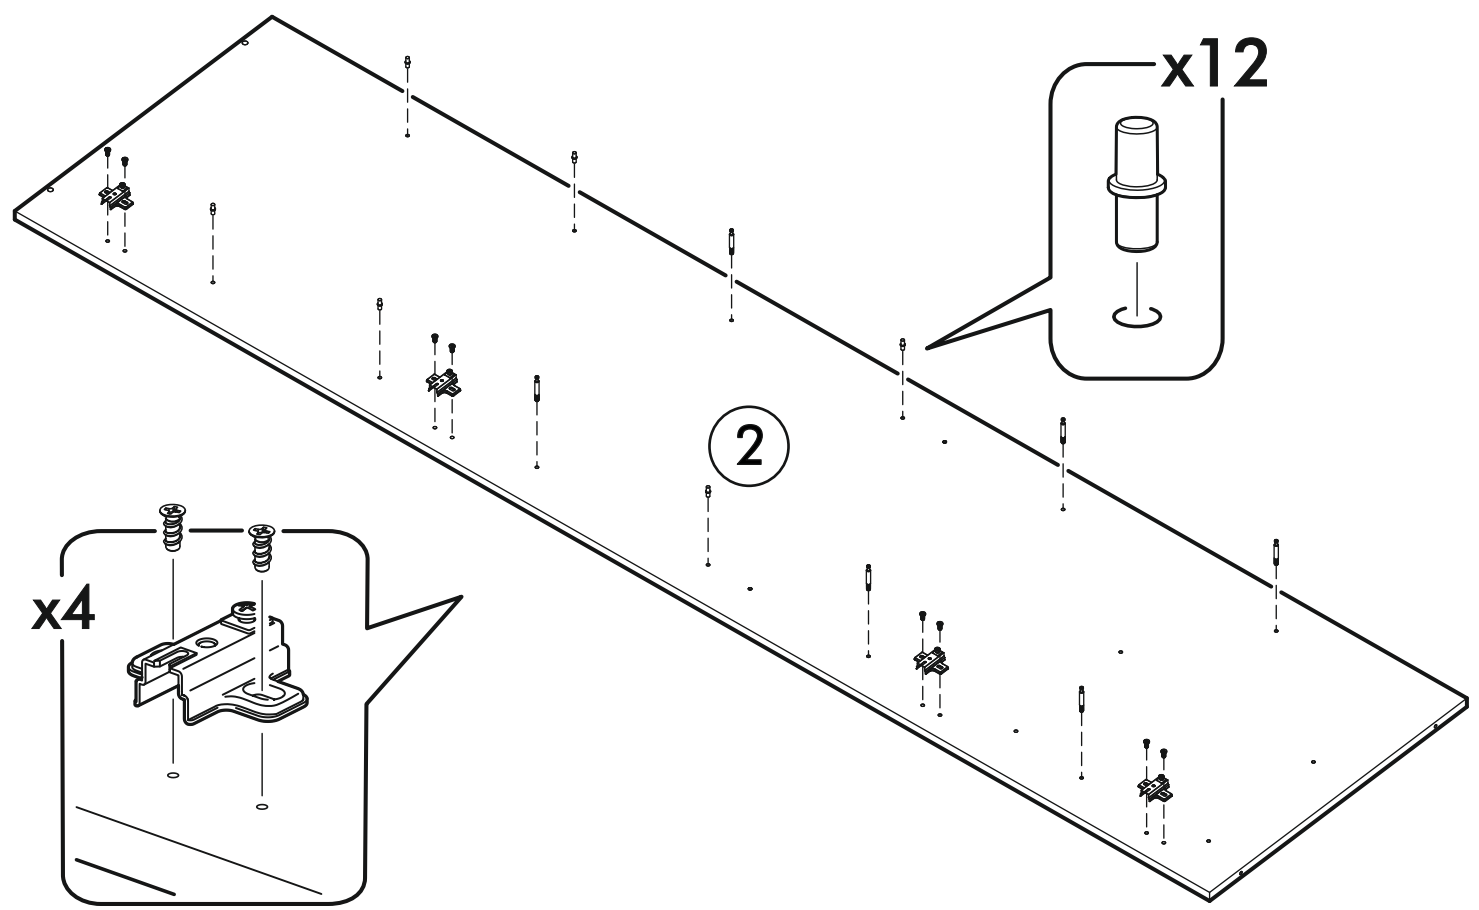

6,3x50			3,5x16		3x16		1,6x25																		
		8x			9x		40x		12x		88x																
6,3x13																											
														16x		1x		4x		12x		12x		12x		8x	
12x		24x														2x											

	AI		L=mm		
1	Бок правый / Right side	1	2220	550	1/2
2	Бок левый / Left side	1	2220	550	1/2
3	Крышка / Cap	1	600	550	2/2
4	Вязка / Binding	3	568	550	2/2
5	Вязка / Binding	1	568	550	2/2
6	Полка / Shelf	3	565	530	2/2
7	Цоколь / Plinth	1	600	100	2/2
8	Задняя стенка / Back wall	2	910	297	1/2
9	Задняя стенка / Back wall	2	706	297	1/2
10	Задняя стенка / Back wall	2	616	297	1/2
11	Соединитель / Connector	1	886		1/2
12	Соединитель / Connector	1	682		1/2
13	Соединитель / Connector	1	598		1/2
1**	Фасад / Front	1	713	596	1/1
2**	Фасад / Front	1	918	596	1/1

1.