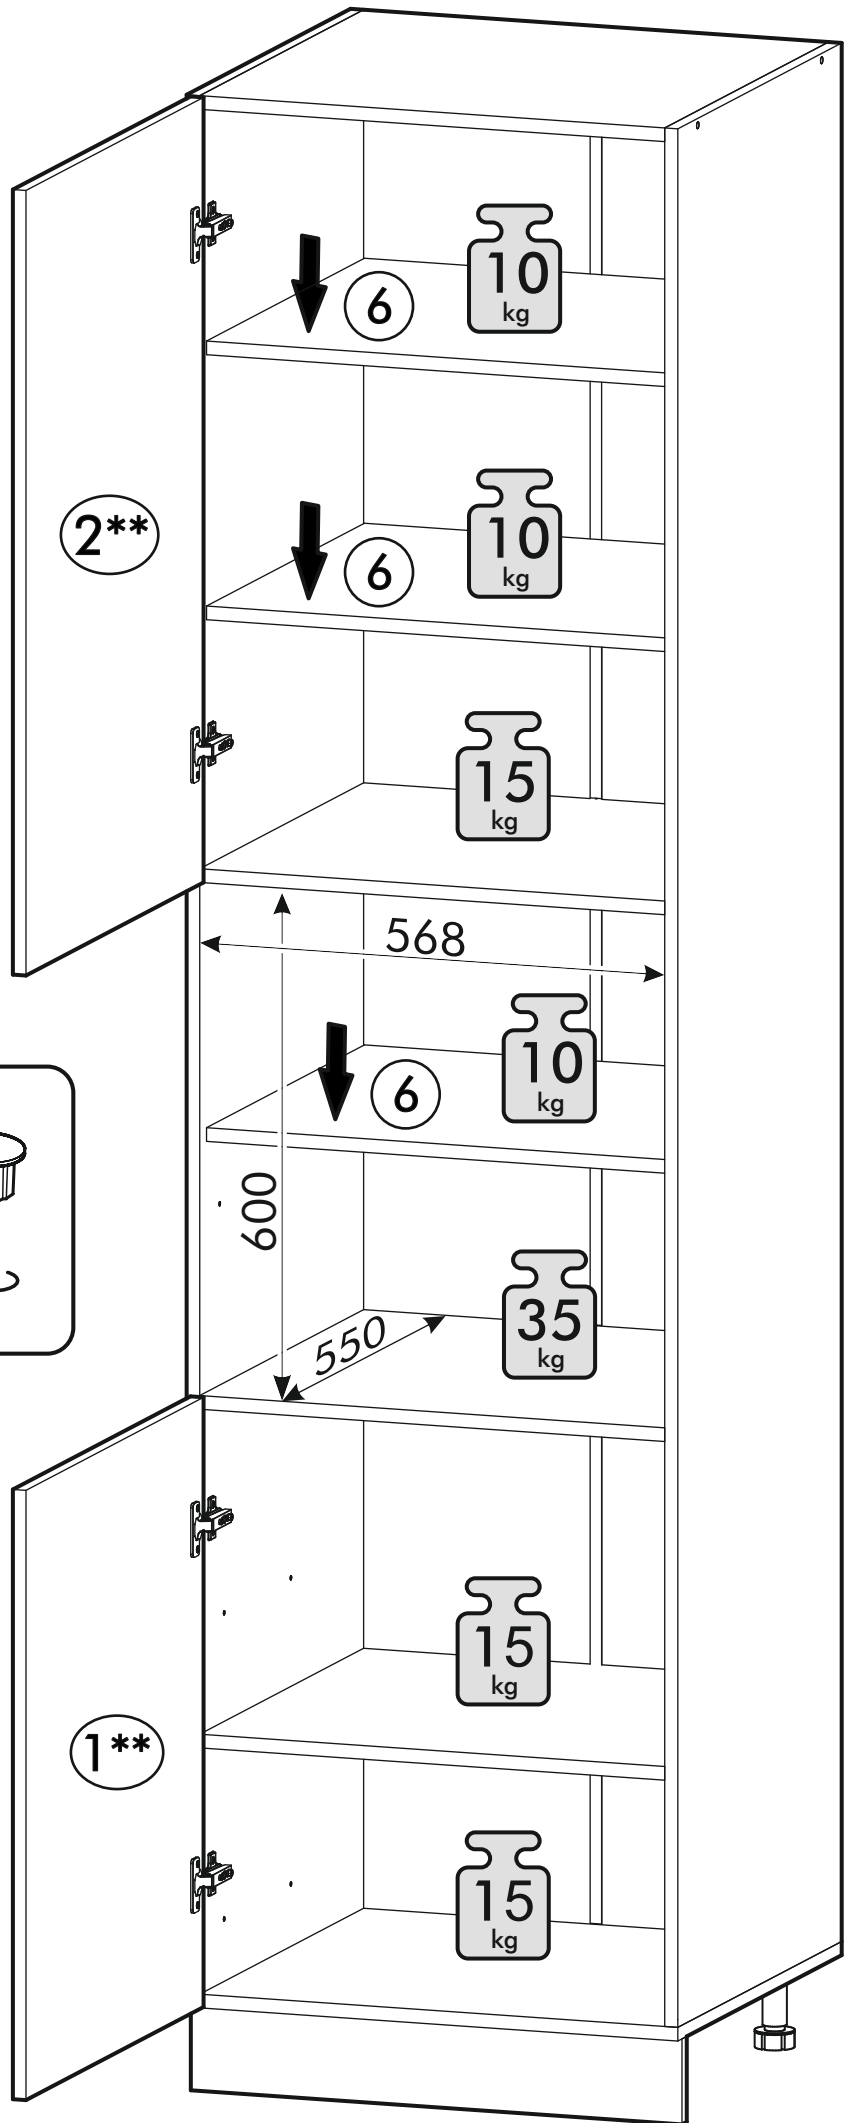

		6,3x50			3,5x16		3x16		1,6x25						
		8x			9x		40x		12x		88x				
6,3x13															
														16x	
															
12x		24x													

	AI		 L=mm		
1	Бок правый / Right side	1	2220	550	1/2
2	Бок левый / Left side	1	2220	550	1/2
3	Крышка / Cap	1	600	550	2/2
4	Вязка / Binding	3	568	550	2/2
5	Вязка / Binding	1	568	550	2/2
6	Полка / Shelf	3	565	530	2/2
7	Цоколь / Plinth	1	600	100	2/2
8	Задняя стенка / Back wall	2	910	297	1/2
9	Задняя стенка / Back wall	2	706	297	1/2
10	Задняя стенка / Back wall	2	616	297	1/2
11	Соединитель / Connector	1	886		1/2
12	Соединитель / Connector	1	682		1/2
13	Соединитель / Connector	1	598		1/2
1**	Фасад / Front	1	713	596	1/1
2**	Фасад / Front	1	918	596	1/1

1.

2.

3.

4.

5.

Во избежание опрокидывания пенал необходимо крепить к стене с помощью уголков (есть в комплекте)