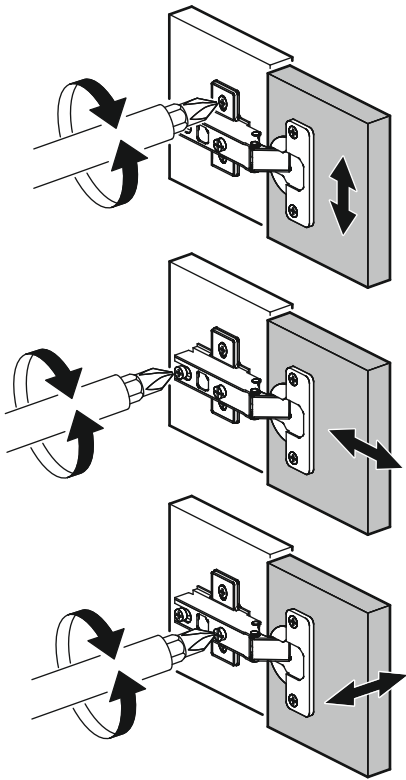

		6,3x50			3,5x16		3x16		1,6x25						
		8x			9x		40x		12x		88x				
6,3x13															
														16x	
															
12x		24x													

	AI		 L=mm		
1	Бок правый / Right side	1	2220	550	1/2
2	Бок левый / Left side	1	2220	550	1/2
3	Крышка / Cap	1	600	550	2/2
4	Вязка / Binding	3	568	550	2/2
5	Вязка / Binding	1	568	550	2/2
6	Полка / Shelf	3	565	530	2/2
7	Цоколь / Plinth	1	600	100	2/2
8	Задняя стенка / Back wall	2	910	297	1/2
9	Задняя стенка / Back wall	2	706	297	1/2
10	Задняя стенка / Back wall	2	616	297	1/2
11	Соединитель / Connector	1	886		1/2
12	Соединитель / Connector	1	682		1/2
13	Соединитель / Connector	1	598		1/2
1**	Фасад / Front	1	713	596	1/1
2**	Фасад / Front	1	918	596	1/1

1.

2.

3.

4.

5.

Во избежание опрокидывания пенал необходимо крепить к стене с помощью уголков (есть в комплекте)